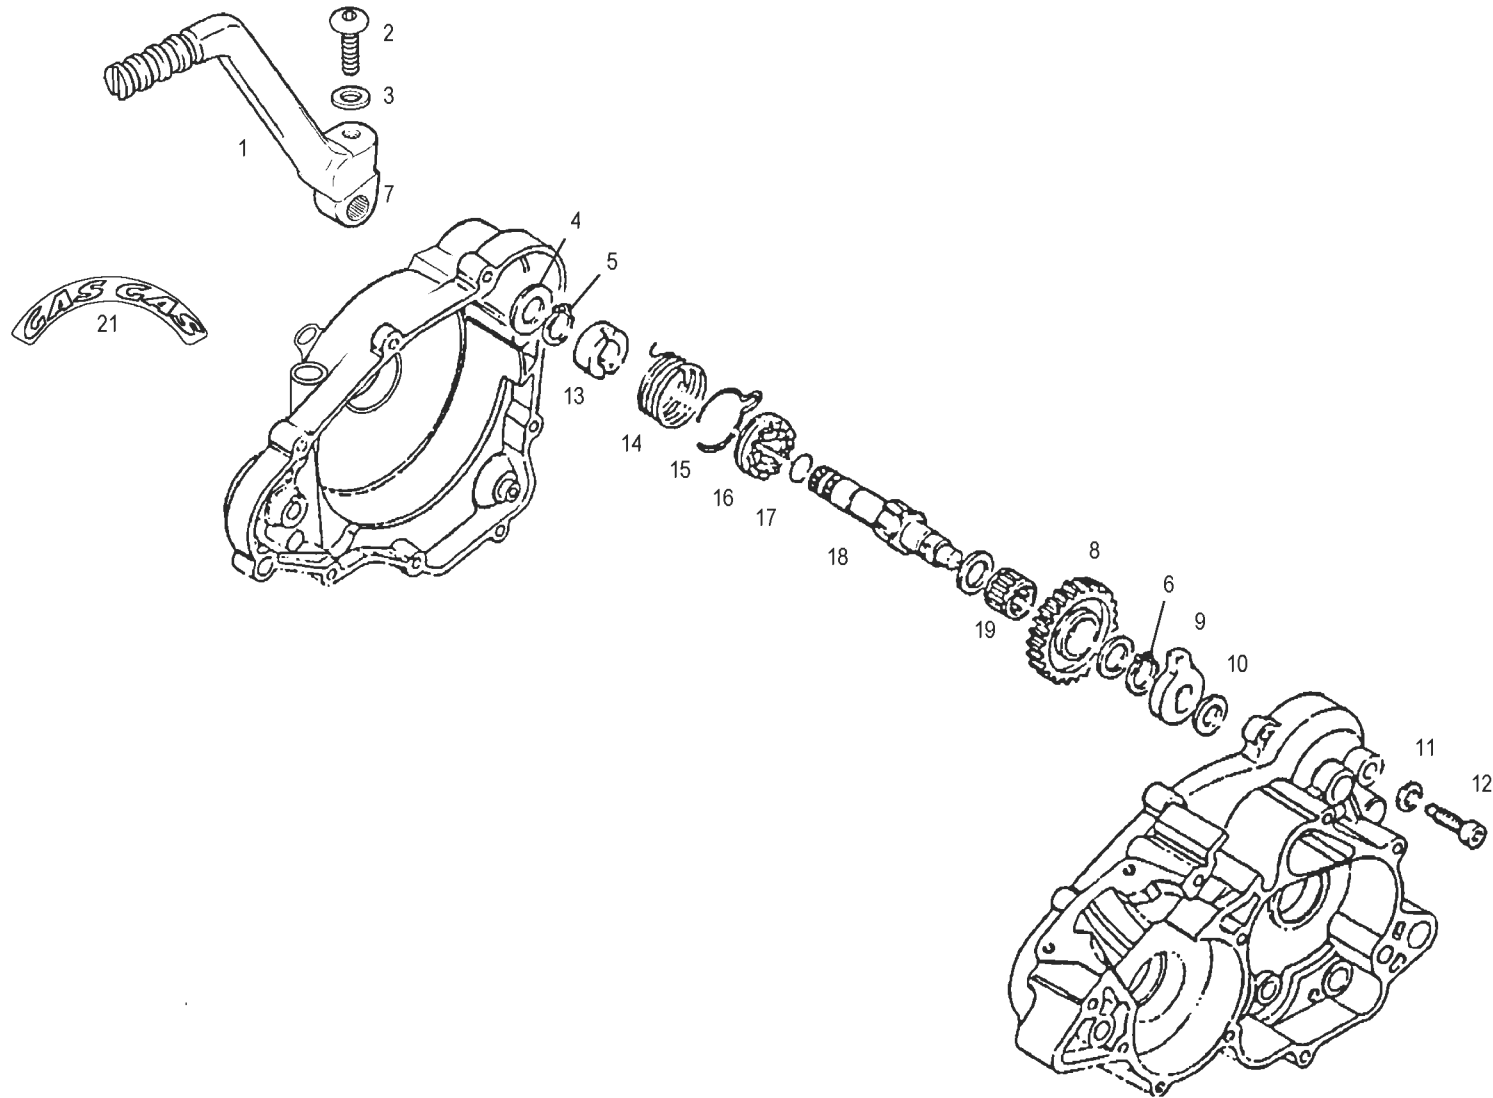

10

**GASGAS** EC / SM ROOKIE 05

11

**GASGAS** EC / SM ROOKIE 05

12

# PART LIST

Nº	DESCRIPCION / DESCRIPTION	EC / SM ROOKIE	Cant.
1	PEDAL ARRANQUE Y MUÑEQUILLA / KICKSTART SET	MIE500126060	1
2	TORNILLO 6x12 / 6x12 SCREW	T0316012	1
3	ARANDELA 6.5x20x1.5 / 6.5x20x1.5 WASHER	T4006020	1
4	ARANDELA / WASHER	Y00.25404709	1
5	CLIP SEEGER D15E UNI3653 MORINI 50cc / D15E UNI3653 MORINI 50cc CIRCLIP	Y00.773366	1
6	CLIP SEEGER D16E UNI3653 / CIRCLIP	Y00.773357	1
7	MUÑEQUILLA PPM / KICKSTART BASE PPM	MIE500126061	1
8	PIÑON ARRANQUE MORINI 50cc / STARTING GEAR	Y00.773359	1
9	TRINQUETE ARRANQUE / STARTER STOPPER PLATE	Y00.237116	1
11	ARANDELA / SCREW SEAL	Y00.164223	1
12	TORNILLO / STOPPER PLATE SCREW	Y00.773346	1
13	DISTANCIADOR MUELLE ARRANQUE MORINI 50cc / MORINI 50cc SPRING SFACER	Y00.773364	1
14	MUELLE ARRANQUE MORINI 50cc / MORINI 50cc START. SHAFT RETURN SPRING	Y00.773363	1
15	SEEGER MUELLE ARRANQUE MORINI 50cc / MORINI 50cc SLEEVE SPRING	Y00.773362	1
16	PIÑON DESPLAZABLE EJE ARRANQUE MORINI 50cc / MORINI 50cc STARTING SLEEVE	Y00.773361	1
17	TORICA EJE ARRANQUE MORINI 50cc / MORINI 50cc STARTER SHAFT O-RING	Y00.773367	1
18	EJE ARRANQUE MORINI 50cc / MORINI 50cc STARTER SHAFT	Y00.773354	1
19	COJINETE AGUJAS K 16x20x10 / 16x20x10 NEEDLE BEARING	Y00.773360	1
21	ADH. TAPA EMBRAGUE / CLUTCH COVER STICKER	PU000138006	1