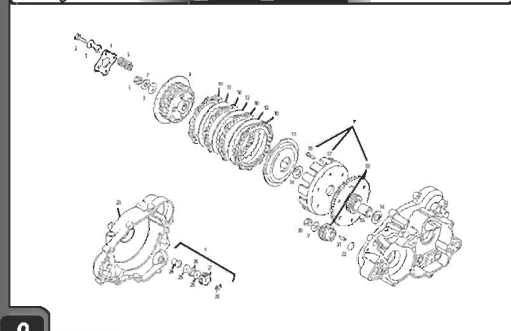

# ENGINE

**GASGAS** EC / SM ROOKIE 05

7

**GASGAS** EC / SM ROOKIE 05

8

**GASGAS** EC / SM ROOKIE 05

9

**GASGAS** EC / SM ROOKIE 05

Nº	DESCRIPCION / DESCRIPTION	EC/ MC ROOKIE	Cant.
1	ULS 6x30 / 6x30 ULS BOLT	T0506030	3
2	ULS 6x25 / 6x25 ULS BOLT	T0506025	10
3	TAPA EMBRAGUE / CLUTCH COVER	MIE500132001	1
4	TAPA VOLANTE / IGNITION COVER	MIE500110004	1
5	TAPON NIVEL ACEITE / OIL LEVEL PLUG	Y00107542	1