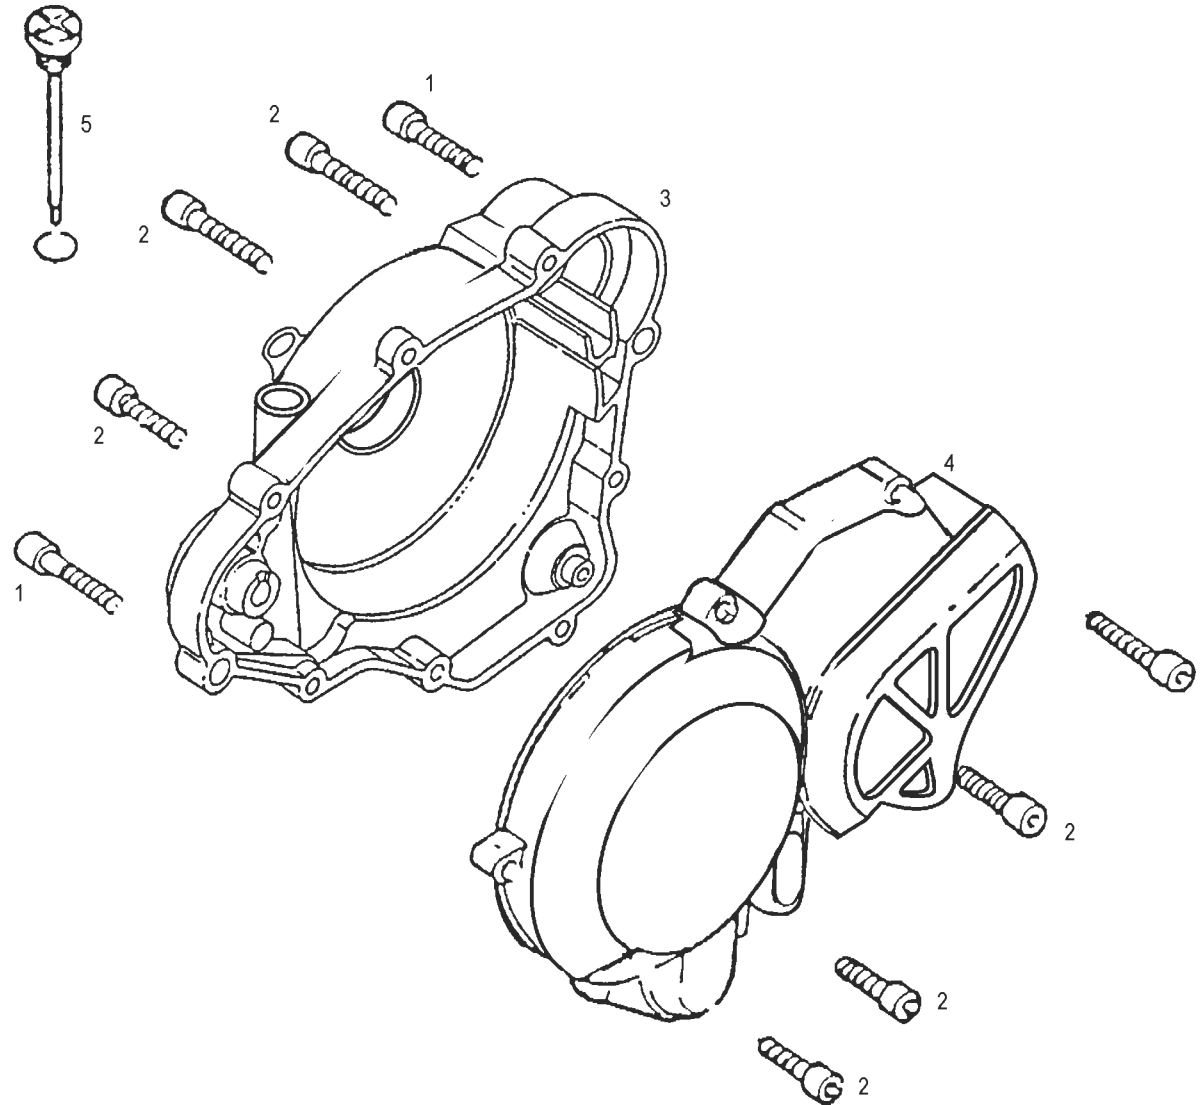

# PART LIST

Nº	DESCRIPCION / DESCRIPTION	EC / SM ROOKIE	Cant.
1	PEDAL ARRANQUE Y MUÑEQUILLA / KICKSTART SET	MIE500126060	1
2	TORNILLO 6x12 / 6x12 SCREW	T0316012	1
3	ARANDELA 6.5x20x1.5 / 6.5x20x1.5 WASHER	T4006020	1
4	ARANDELA / WASHER	Y00.25404709	1
5	CLIP SEEGER D15E UNI3653 MORINI 50cc / D15E UNI3653 MORINI 50cc CIRCLIP	Y00.773366	1
6	CLIP SEEGER D16E UNI3653 / CIRCLIP	Y00.773357	1
7	MUÑEQUILLA PPM / KICKSTART BASE PPM	MIE500126061	1
8	PIÑON ARRANQUE MORINI 50cc / STARTING GEAR	Y00.773359	1
9	TRINQUETE ARRANQUE / STARTER STOPPER PLATE	Y00.237116	1
11	ARANDELA / SCREW SEAL	Y00.164223	1
12	TORNILLO / STOPPER PLATE SCREW	Y00.773346	1
13	DISTANCIADOR MUELLE ARRANQUE MORINI 50cc / MORINI 50cc SPRING SFACER	Y00.773364	1
14	MUELLE ARRANQUE MORINI 50cc / MORINI 50cc START. SHAFT RETURN SPRING	Y00.773363	1
15	SEEGER MUELLE ARRANQUE MORINI 50cc / MORINI 50cc SLEEVE SPRING	Y00.773362	1
16	PIÑON DESPLAZABLE EJE ARRANQUE MORINI 50cc / MORINI 50cc STARTING SLEEVE	Y00.773361	1
17	TORICA EJE ARRANQUE MORINI 50cc / MORINI 50cc STARTER SHAFT O-RING	Y00.773367	1
18	EJE ARRANQUE MORINI 50cc / MORINI 50cc STARTER SHAFT	Y00.773354	1
19	COJINETE AGUJAS K 16x20x10 / 16x20x10 NEEDLE BEARING	Y00.773360	1
21	ADH. TAPA EMBRAGUE / CLUTCH COVER STICKER	PU000138006	1

Nº	DESCRIPCION / DESCRIPTION	EC/ MC ROOKIE	Cant.
1	ULS 6x30 / 6x30 ULS BOLT	T0506030	3
2	ULS 6x25 / 6x25 ULS BOLT	T0506025	10
3	TAPA EMBRAGUE / CLUTCH COVER	MIE500132001	1
4	TAPA VOLANTE / IGNITION COVER	MIE500110004	1
5	TAPON NIVEL ACEITE / OIL LEVEL PLUG	Y00107542	1