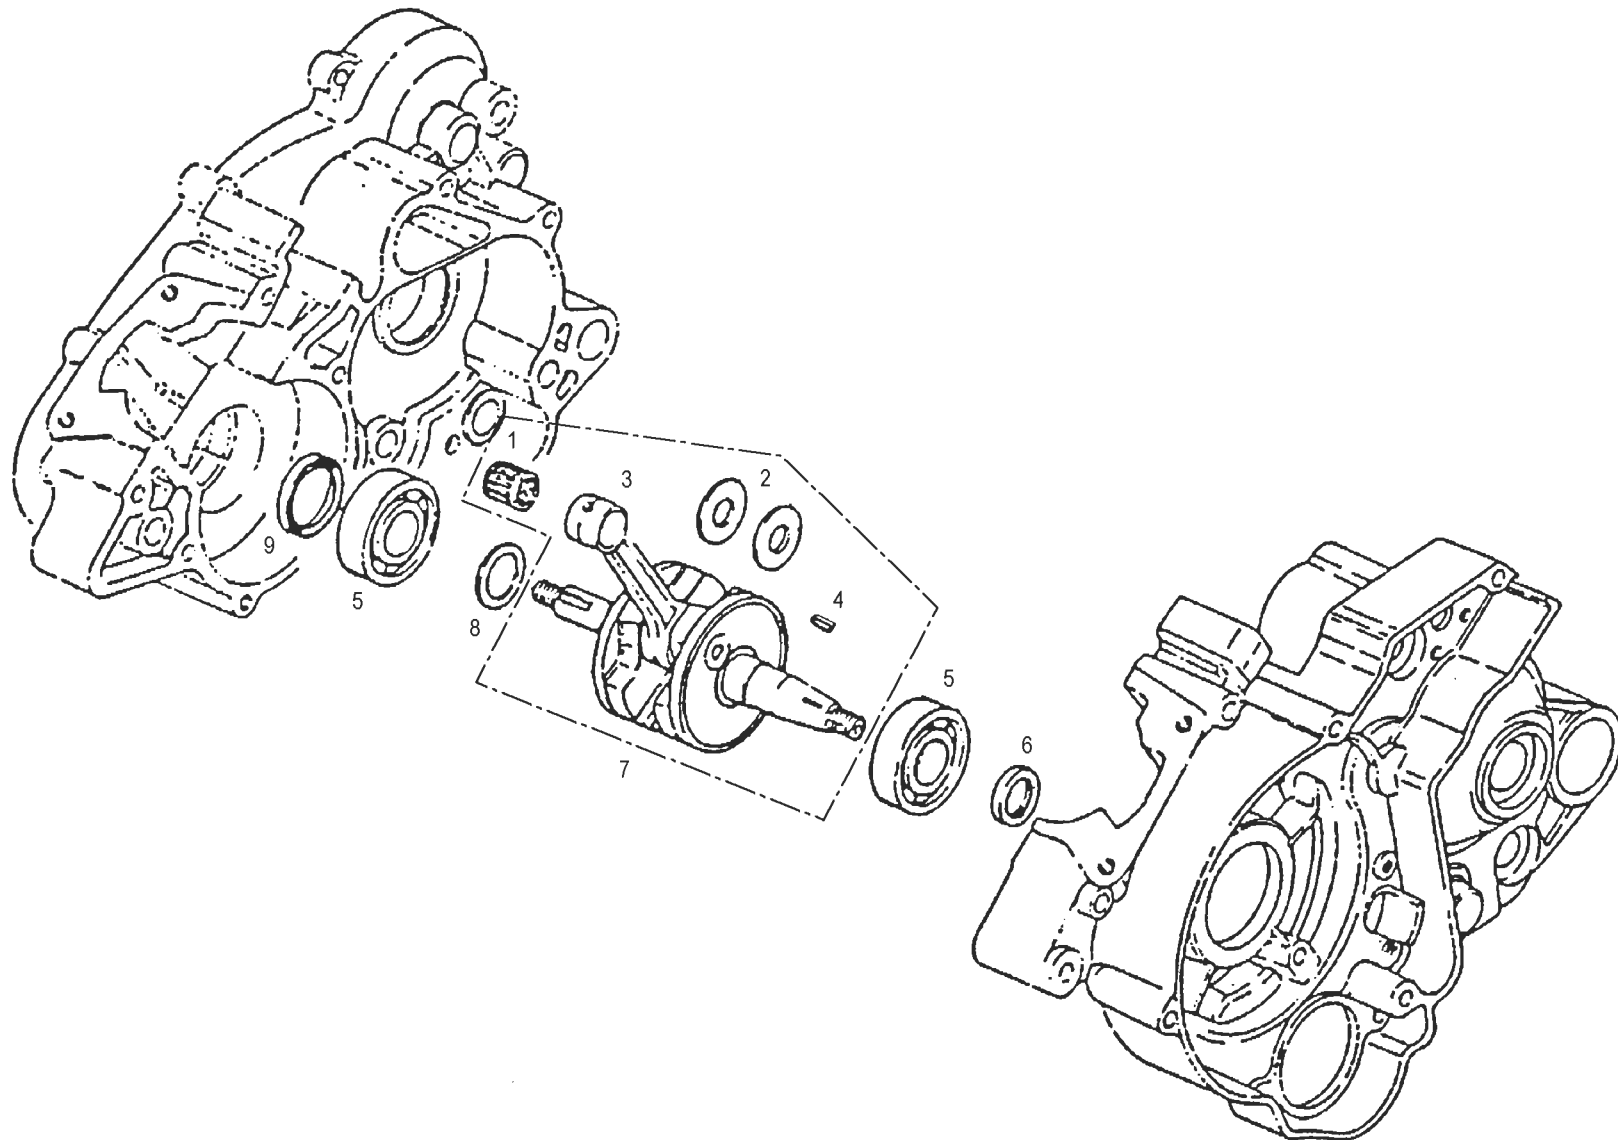

Nº	DESCRIPCION / DESCRIPTION	EC / SM ROOKIE	Cant.
1	COJINETE AGUJAS KBK 12x15x15 INA MORINI / KBK 12x15x15 INA MORINI NEEDLES BEARING	Y00.161024	1
2	ARANDELA DE REGLAJE CIGÜEÑAL / CONNECTING ROD THRUST WASHER	Y00.254125	2
3	BIELA CIGÜEÑAL / ROD	MIE500112100	1
4	CHAVETA PIÑON MOTOR MORINI 50cc / MORINI 50cc ENGINE SPROCKET KEY	Y00.196022	1
5	COJINETE CIGÜEÑAL 17X40X12C5 MORINI 50cc / MORINI 50cc 17X40X12C5 CRANKSHAFT BEARING	Y00.126027	2
6	RETEN CIGÜEÑAL MORINI 50cc / MORINI 50cc CRANK SEAL	Y00.106041	1
7	CIGÜEÑAL COMPLETO MORINI 50cc / MORINI 50cc COMPLETE CRACKSHAFT	Y00.100120	1
8	ARANDELA REGLAJE MORINI 50cc / MORINI 50cc WASHER CLUTCH CASING	Y00.254126	1
9	RETEN CIGÜEÑAL MORINI 50cc / MORINI 50cc CRANK SEAL	Y00.106040	1