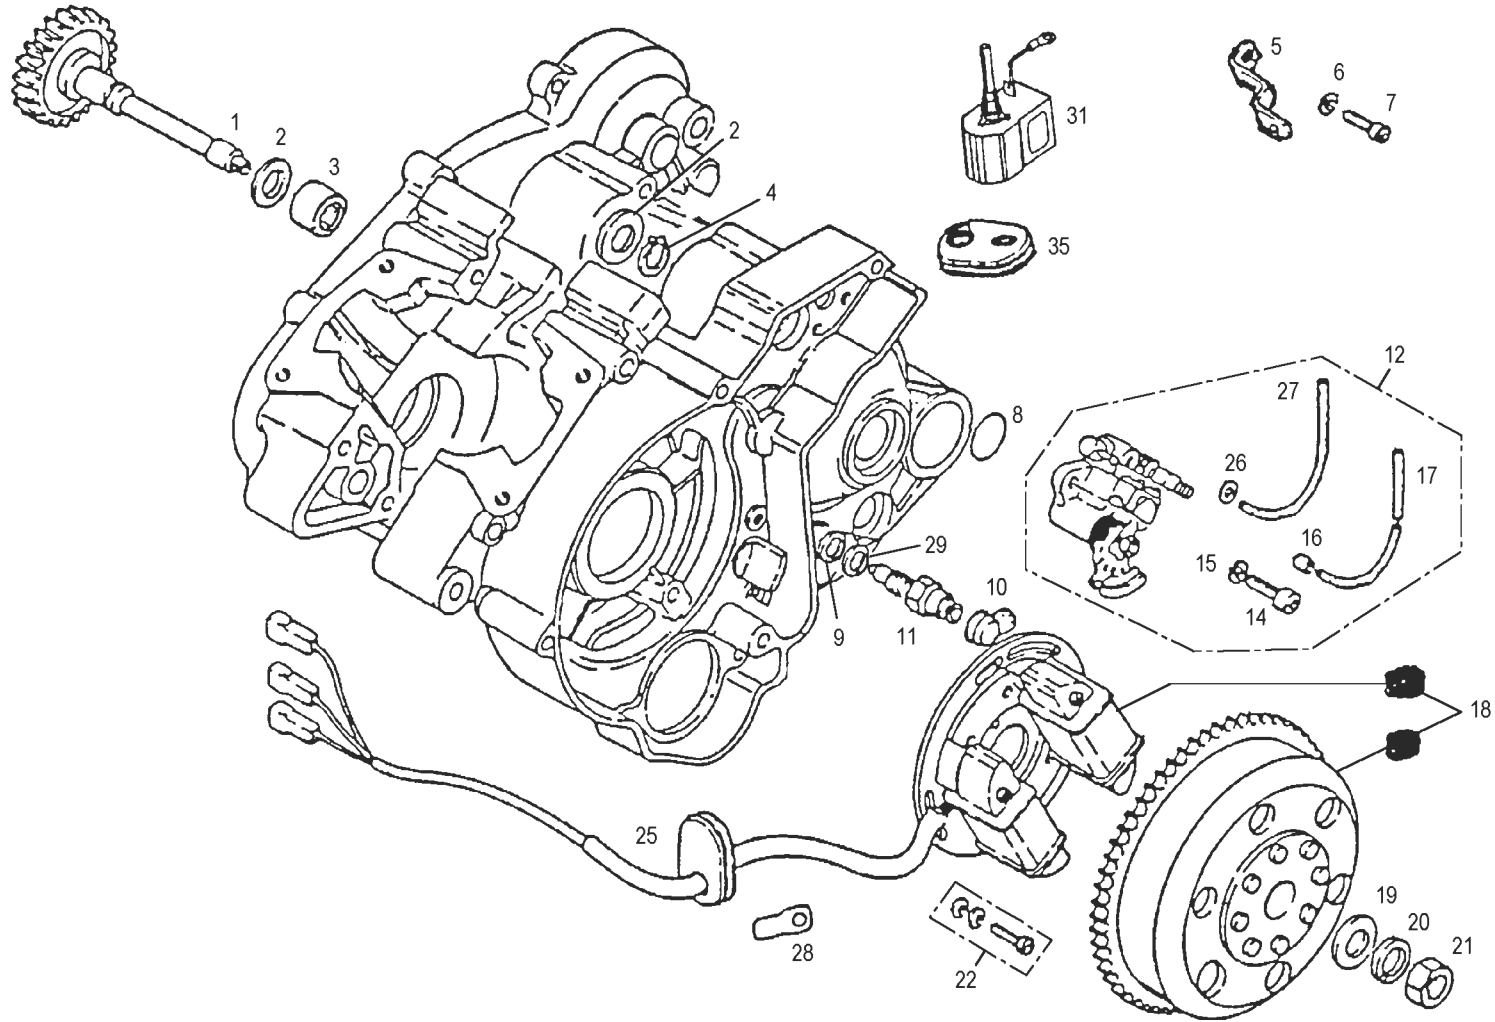

Nº	DESCRIPCION / DESCRIPTION	EC / SM ROOKIE	Cant.
1	EJE Y PIÑÓN ARRANQUE / <i>STARTER IDLE GEAR</i>	Y00.180017	1
2	ARANDELA / <i>WASHER</i>	Y00.25402605	4
3	DISTANCIADOR PIÑÓN ARRANQUE 12x16x10 / <i>12x16x10 LAY SHAFT CASE</i>	Y00.161035	1
4	CLIP SEEGER D12 / <i>D12 CIRCLIP</i>	Y00.105006	1
5	PLACA RET.VOLANTE / <i>CABLE RET. PLATE</i>	Y00.237093	1
7	TORNILLO 5x16 / <i>5x10 SCREW</i>	Y00.291957	1
9	ARANDELA / <i>NEUTRAL SWITCH WASHER</i>	Y00.164244	1
10	PROTECTOR INTERRUPTOR / <i>NEUTRAL SWITCH PROTECTION CAP</i>	Y00.127257	1
11	INTERRUPTOR NEUTRAL / <i>NEUTRAL SWITCH</i>	Y00.186018	1
12	BOMBA ENGRASE MORINI 50cc / <i>MORINI 50cc GREASE PUMP</i>	Y00.20007001	1
15	ARANDELA D5 / <i>D5 WASHER</i>	Y00.254012	1
16	ABRAZADERA D18 / <i>D18 WASHER</i>	Y00.151020	1
18	VOLANTE 6M DUCATI ENDURO MORINI 50cc / <i>MORINI 50cc DUCATI 6M FLYWHEEL</i>	Y00.290139	1
19	ARANDELA VOLANTE MORINI 50cc / <i>MORINI 50cc FLYWHEEL WASHER</i>	Y00.254168	1
20	ARANDELA D10 ZN G / <i>D10 ZN G WASHER</i>	Y00.254155	1
21	TUERCA VOLANTE MAGNETICO MORINI 50cc / <i>MORINI 50cc FLYWHEEL NUT</i>	Y00.133040	1
22	TORNILLO M4x10 / <i>M4x10 SCREW</i>	Y00.296032	3
28	PLACA RET.VOLANTE / <i>CABLE RET. PLATE</i>	Y00.237093	1
31	BOBINA 85W 432399000 / <i>85W TRANSDUCER 432399000</i>	Y00.141735	1
35	GOMA PASACABLES 6M MORINI 50cc / <i>MORINI 50cc 6M MIXER FAIRLEAD RUBBER</i>	Y00.163063	1