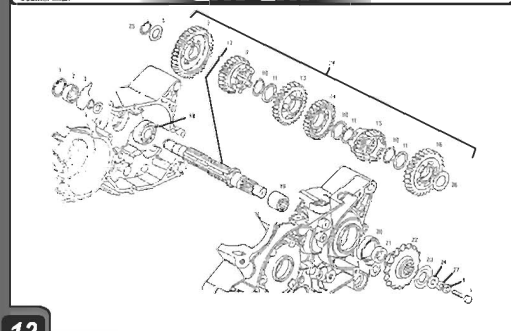

GASGAS EC / SM ROOKIE 05