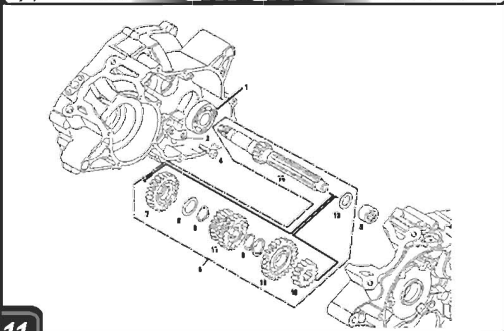

GASGAS EC / SM ROOKIE 05