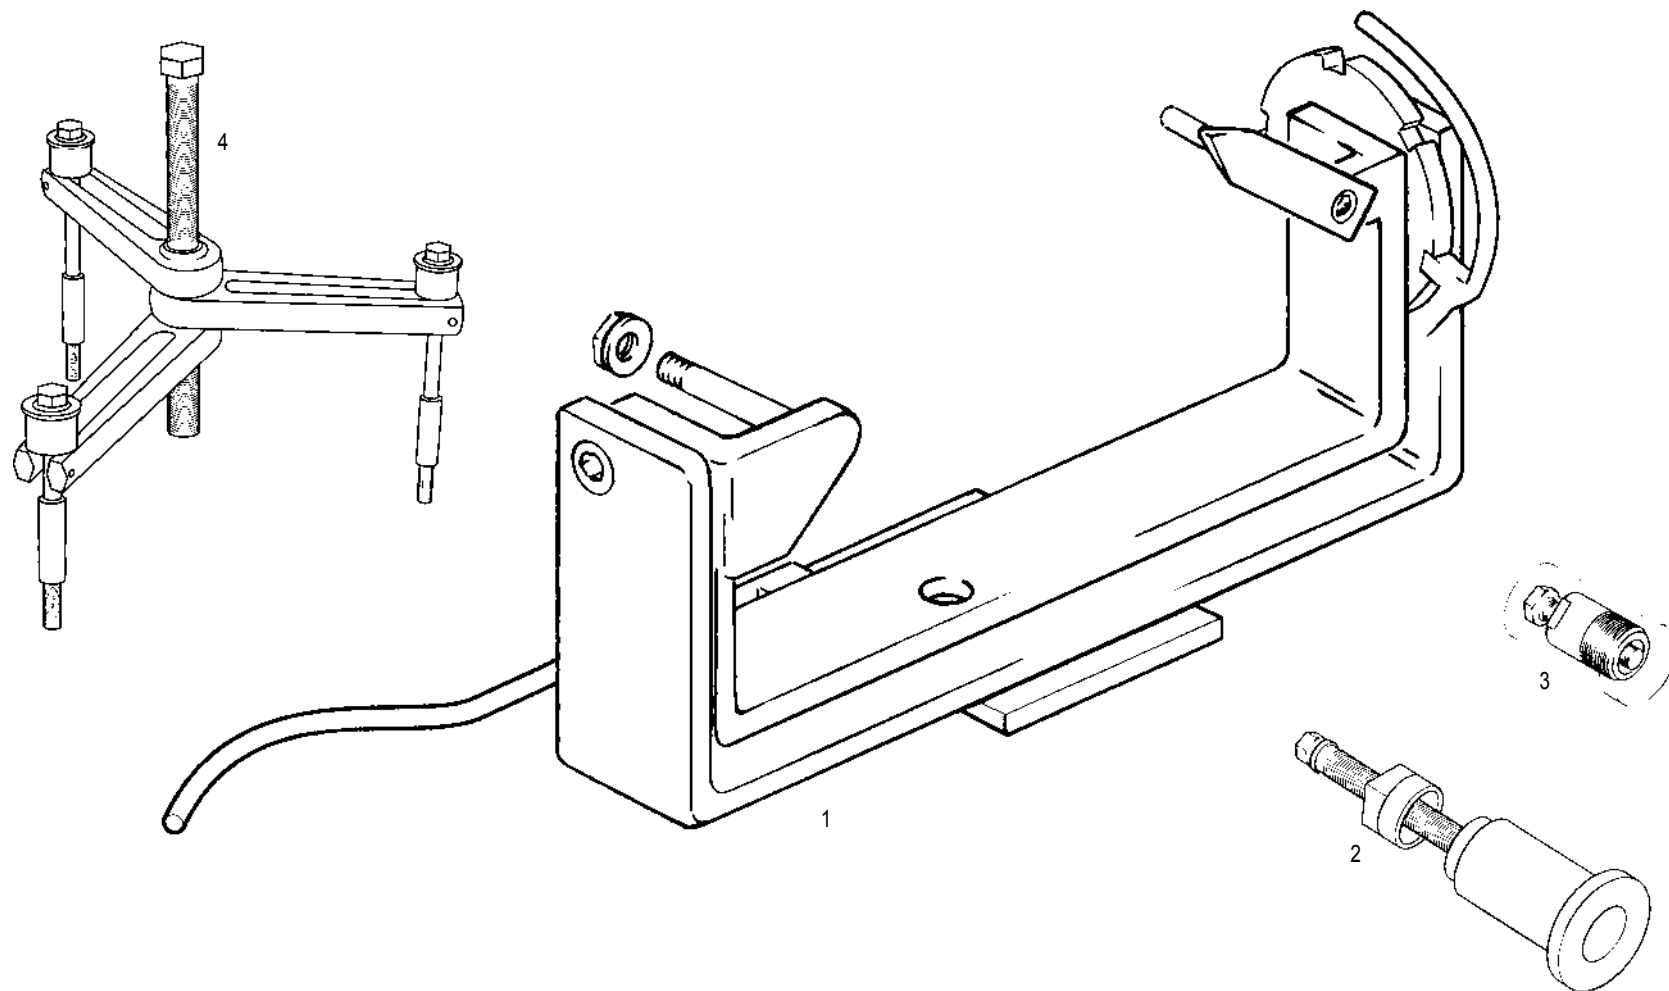

Nº	DESCRIPCIÓN / DESCRIPTION	2005	Cant.
1	BANCADA MOTOR / MOTOR HOLDER	BT27950050	1
2	EXTRACTOR SEMICIGÜEÑAL ENCENDIDO / SEMI CRANK SHAFT EXTRACTOR	ME25950000	1
3	EXTRACTOR VOLANTE KOKUSAN / KOKUSAN FLYWHEEL EXTRACTOR	ME25634045	1
4	EXTRACTOR CARTERES / CRANKCASE EXTRACTOR	ME25950005	1