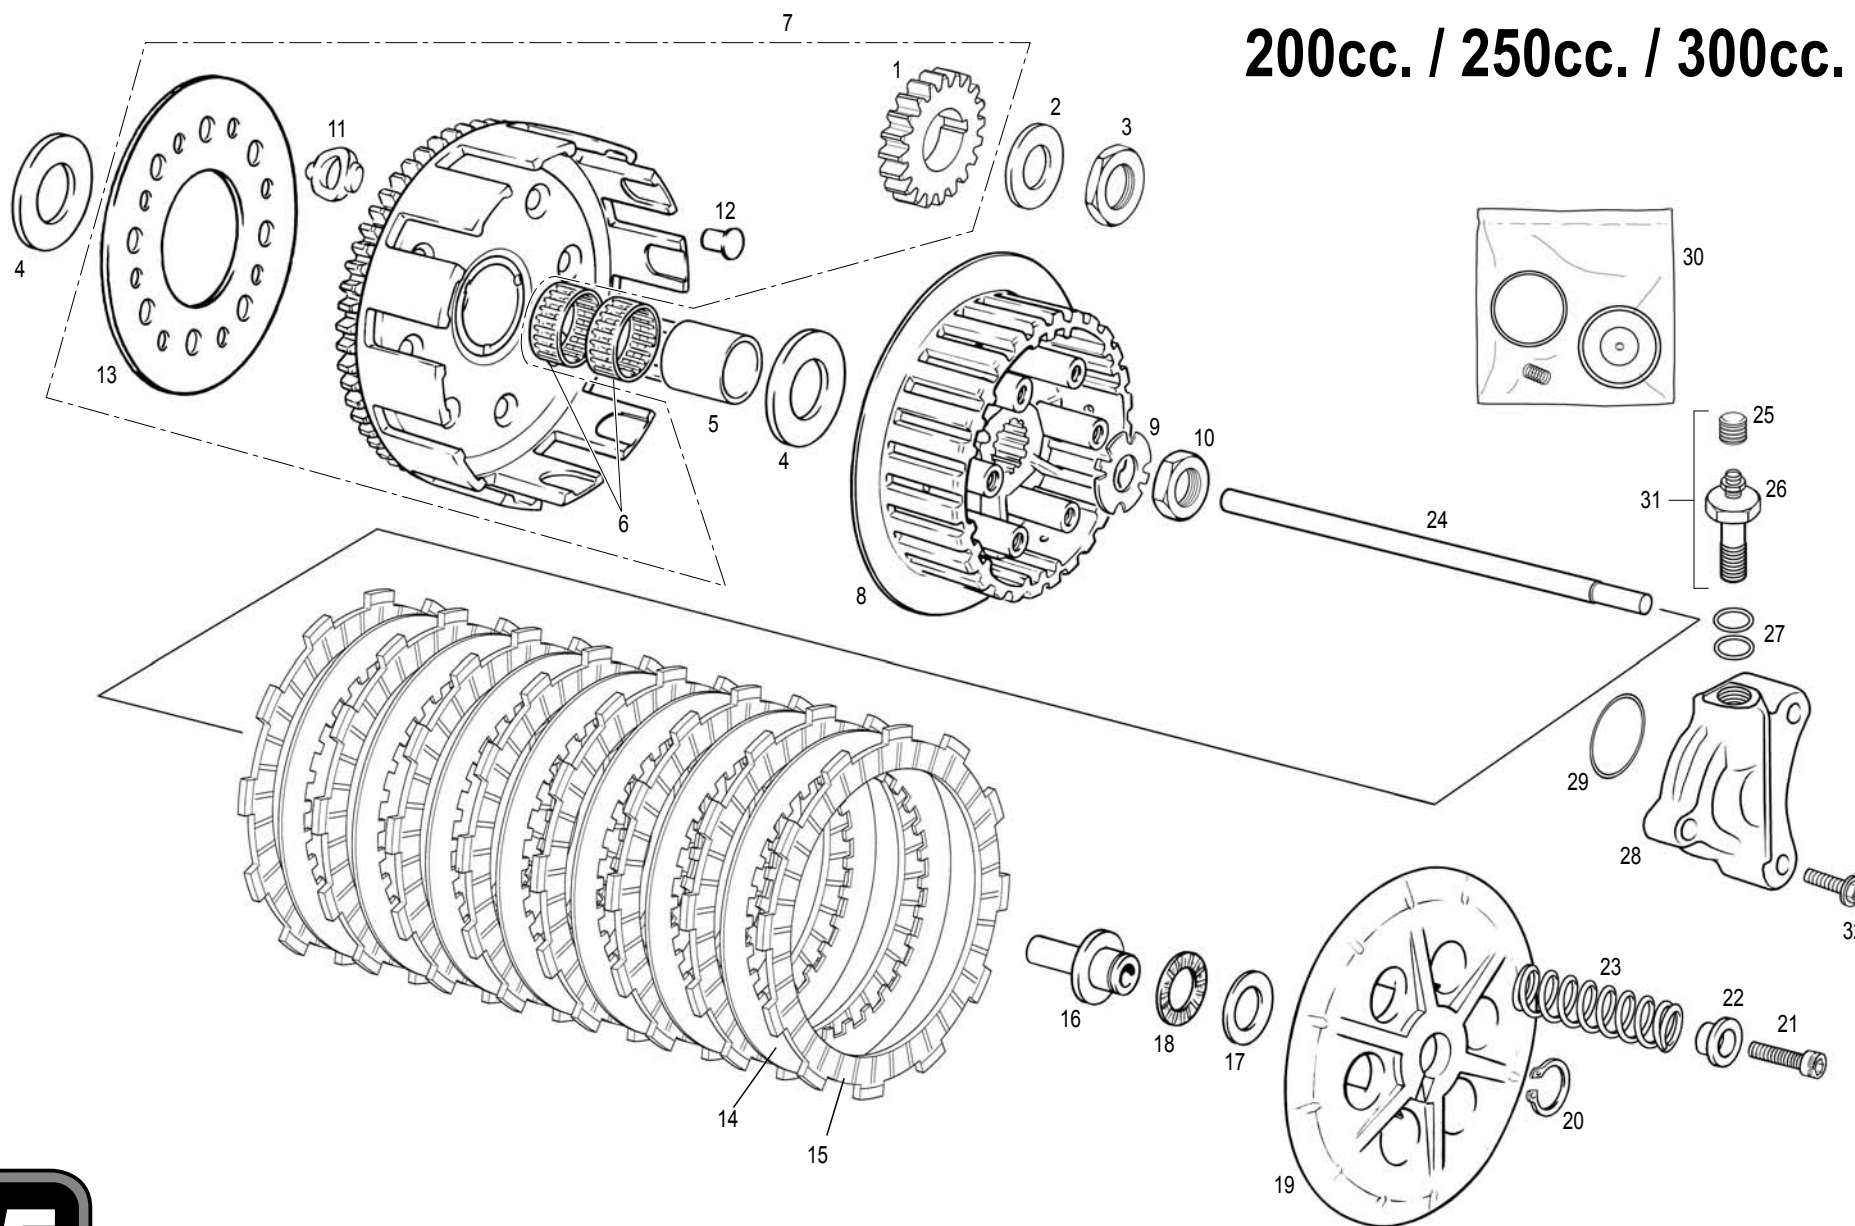

200cc. / 250cc. / 300cc.

Nº	DESCRIPCIÓN / DESCRIPTION	200	250 / 300	Cant.
1	PIÑÓN CIGÜEN. TRANS PRIM. / PRIMARY TRANSMISION CRANK SHAFT PINION	ME20912004	ME25612004	1
2	ARANDELA BISELADA DE. 20/125 / WASHER 20/125	-	ME25632019	1
3	TUERCA BLOCAJE PIÑÓN CIGÜEÑAL / CRANK SHAFT PINION LOCKING NUT	-	ME25003298	1
4	ARANDELA CAMPANA EMBRAGUE 22,1X42X2,8 / WASHER 22.1X42X2.8	-	ME25632011	2
5	CASQUILLO CAMPANA EMBRAGUE / PRIMARY DRIVEN GEAR BUSHING	-	ME25632012	1
6	COJINETE CAMPANA EMBRAGUE / PRIMARY DRIVEN GEAR BEARING	-	ME25632029	2
7	CTO. CORONA CAMPANA EMBRAGUE / PRIMARY DRIVEN GEAR SET	ME20932003CT	ME250432003CT	1
8	CUBO EMBRAGUE / CLUTCH BOSS	-	ME25632005	1
9	ARANDELA PRECINTO EMBRAGUE / CLUTCH LOCK WASHER	-	ME25632022	1
10	TUERCA FIJ. CUBO EMBRAGUE / CLUTCH BOSS NUT	-	ME25632028	1
11	GOMA SILENBLOCK / SILENBLOCK RUBBER	-	ME20932008	8
12	REMACHES CAMPANA EMBRAGUE / PRIMARY DRIVEN GEAR RIVETS	-	ME250132010	8
13	ARANDELA CORONA EMBRAGUE / CLUTCH BOSS WASHER	-	ME20932009	1
14	DISCO EMBRAGUE HIERRO / IRON CLUTCH DISK	-	ME25632037	7
15	DISCO EMBRAGUE FORRADO / COVERED CLUTCH DISK	-	ME25632007	8
16	BOLET EMBRAGUE / CLUTCH PIN	-	ME25632014	1
17	PLACA AGUJA Y VALV. ESCAPE / EXHAUST PIN WASHER	-	ME25632016	1
18	JAULA AGUJA VALV. ESCAPE / NEEDLES BEARING	-	ME25632046	1
19	PRENSA EMBRAGUE / PRESSURE PLATE	-	ME25632006	1
20	SEEGER EJE 15 EMBRAGUE / CLUTCH SEEGER AXLE 15	-	ME25632017	1
21	ALLEN 6X20 TA. EMBRAGUE,CART,SUSP. / ALLEN BOLT 6X20	-	T0306020	6
22	CASQ. MUELLE EMBRAGUE ALUMINIO / ALUMINIUM CLUTCH SPRING BUSHING	-	ME250032020	6
23	MUELLE EMBRAGUE / CLUTCH SPRING	-	ME25632015	6
24	VARILLA EMBRAGUE / CLUTCH ROD	-	ME25632040	1
25	TAPÓN SANGRADOR / BLEEDER CAP	-	BE25622055	1
26	SANGRADOR / BLEEDER	-	BE25622060	1
27	ARANDELA LATIGUILLO / HOSE WASHER	-	BE25622007	2
28	PINZA EMBRAGUE HIDRA. / HYDRAULIC CLUTCH CALIPER	-	ME25632026	1
29	TORICA BOMBA EMBRAGUE / CLUTCH PUMP O'RING	-	ME25632024	1
30	KIT PINZA EMBRAGUE / CLUTCH CALIPER KIT	-	BE25622050	1
31	RACORD PINZA EMBRAGUE / RACORD CLUTCH CALIPER	-	M01060000	1
32	TORNILLO ESPECIAL 6X20 / SPECIAL SCREW	-	T0206020	1