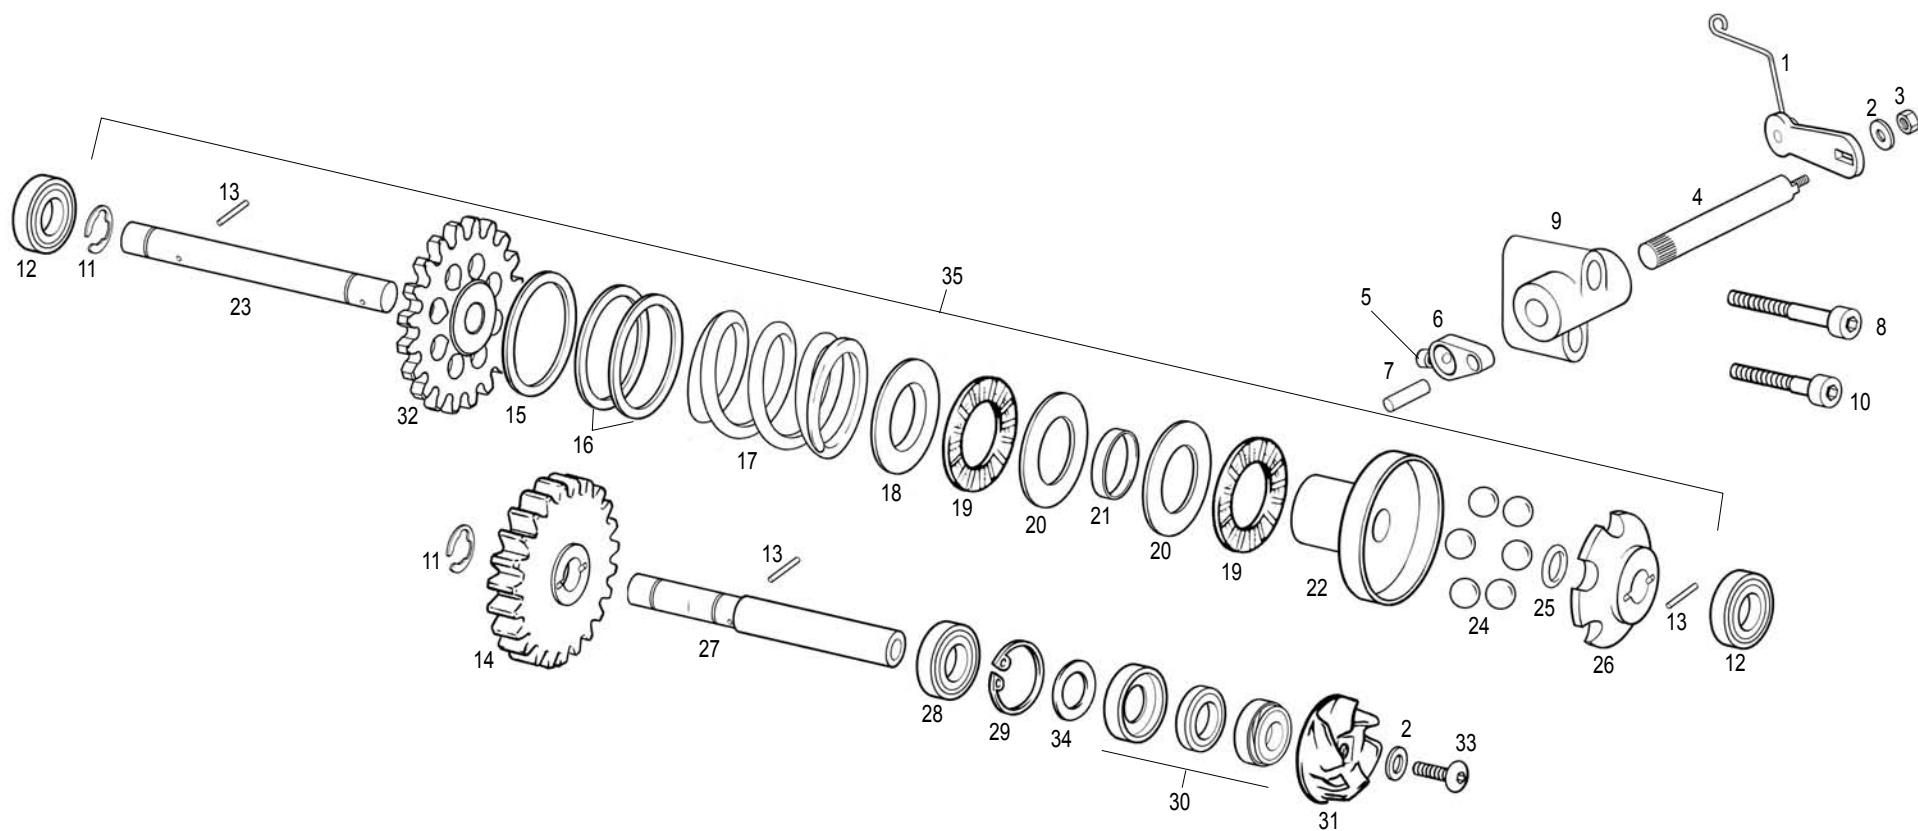

Centrífugo - Bomba /
Impeller - Water pump

GAS GAS

EC/MC/SM 2005

200cc. / 250cc. / 300cc.

Nº	DESCRIPCIÓN / DESCRIPTION	200 / 250 / 300	Cant.
1	CTO. PALANCA VARILLA / STICK LEVER SET	ME25616110	1
2	ARANDELA 5X12X1,5 / WASHER 5X12X1,5	T4005012	2
3	TUERCA AUTOBLOCANTE M5 / SELF-LOCKING NUT M5	T2105000	1
4	EJE PALANCA CENTRÍFUGO / IMPELLER LEVER AXLE	ME25616011	1
5	ALLEN 5X6 / ALLEN BOLT 5X6	T0305006	1
6	PALANCA SALIDA CENTRÍFUGO / IMPELLER OUTER LEVER	ME25616009	1
7	AGUJA 4X15,8 VÁLVULA ESCAPE / EXHAUST VALVE NEEDLE 4X15.8	ME25616037	1
8	ALLEN 6X50 / ALLEN BOLT 6X50	T0306050	1
9	SOPORTE EJE MANDO VÁLVULA / VALVE AXIS SUPPORT	ME25616025	1
10	ALLEN 6X35 / ALLEN BOLT 6X35	T0306035	1
11	SEEGER DIN.6799E7 / SEEGER DIN6799E7	ME25616024	2
12	RODA EJE CENTRÍFUGO Y BOMBA / WATER PUMP AXIS BEARING	ME25616032	2
13	RODILLO 3X14 BOMBA AGUA CENTRÍFUGO / IMPELLER WATER PUMP NEEDLE 3X14	ME25616028	3
14	PIÑÓN BOMBA AGUA / WATER PUMP PINION	ME25610005	1
15	VOL. REGL. M VALV. ESC 31,5X22,5X0,2 / WASHER EXHAUST VALVE 31.5X22.5X0.2	ME25616076	1
16	VOL. REGL. M VALV. ESC 31,5X22,5X0,5 / WASHER EX. VALVE 31.5X22X0.5	ME25616077	2
17	MUELLE CENTRÍFUGO VÁLVULA ESCAPE 99 / EXHAUST VALVE SPRING 99	ME25916026	1
18	ARANDELA CENTRAJE MUELLE CENTRÍFUGO / IMPELLER SPRING WASHER	ME25616029	1
19	JAULA AGUJA VÁLVULA ESCAPE / EXHAUST VALVE NEEDLES BEARING	ME25632046	2
20	PLACA AGUJA RODAMIENTO BOLET Y VÁLVULA ESCAPE / PLAIN WASHER	ME25632016	2
21	SEPARADOR COJINETE CENTRÍFUGO / SPACER	ME25616008	1
22	CAMPANA CENTRÍFUGO / IMPELLER CAP	ME25616007	1
23	EJE CENTRÍFUGO / IMPELLER AXLE	ME25616005	1
24	BOLA CENTRÍFUGO EMB. DE 8M/M / IMPELLER BALLS 8MM	ME25616033	6
25	TÓRICA 6X2 EJE CENTRAJE VÁLVULA ESCAPE / O'RING 6X2	ME25616045	1
26	ESTRELLA CENTRÍFUGO 6 BOLAS / 6-BALL RETAINER	ME25916006	1
27	EJE PIÑÓN BOMBA AGUA / WATER PUMP PINION AXIS	ME25610006	1
28	RODAMIENTO BOMBA AGUA / WATER PUMP BEARING	ME25610010	1
29	SEEGER INT. 26 BOMBA AGUA / WATER PUMP SEEGER 26	ME25636065	1
30	RETÉN BOMBA AGUA / WATER PUMP SEAL	ME25610011	1
31	TURBINA BOMBA AGUA / WATER PUMP IMPELLER	ME25610007	1
32	PIÑÓN CENTRÍFUGO / IMPELLER PINION	ME250410005	1
33	ULS 6X16 PL. PRIM, GUAR, FIL. / ULS BOLT 6X16	T0506016	1
34	ARANDELA / WASHER	M03625000	1
35	CENTRÍFUGO COMPLETO / IMPELLER SET	ME250416005CT	1