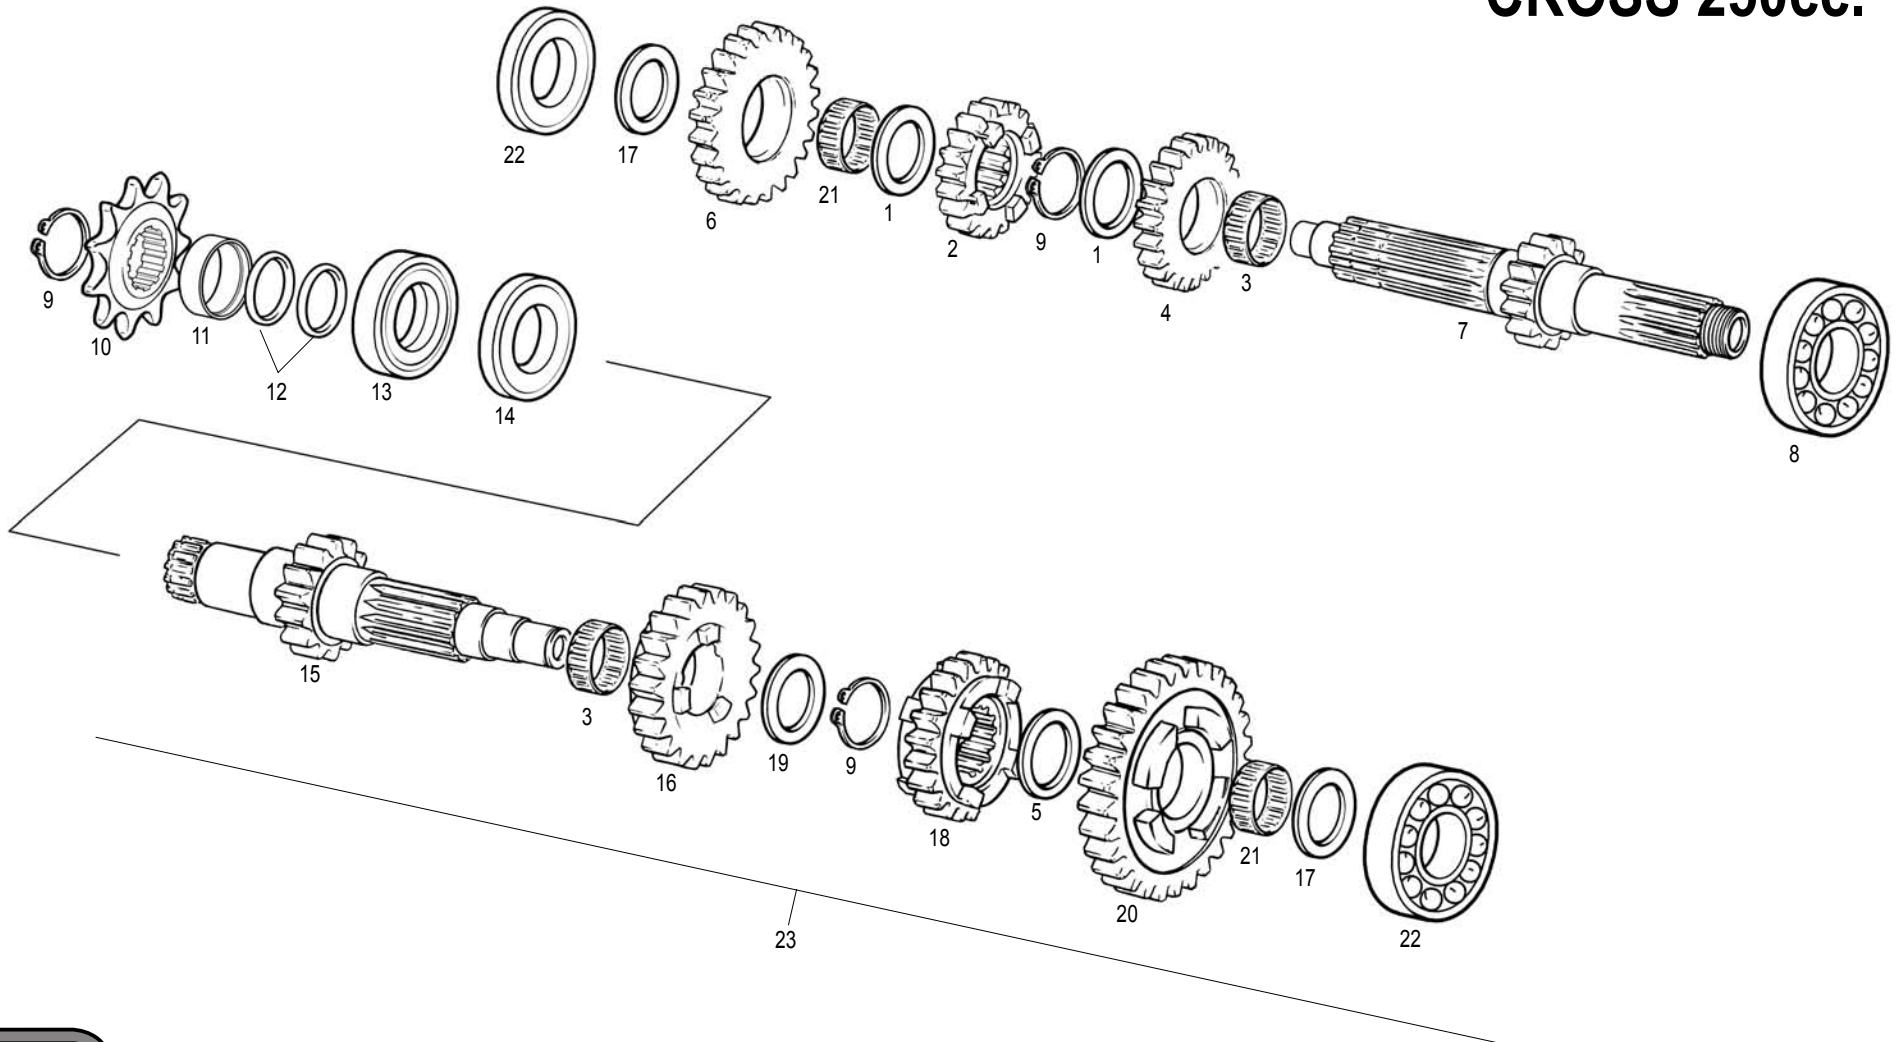

CROSS 250cc.

Nº	DESCRIPCIÓN / DESCRIPTION	MC 250	Cant.
1	ARANDELA / SHIFT WASHER	ME25636016	2
2	PIÑÓN PRIMARIO II / PRIMARY GEAR II	MC25836071	1
3	COJINETE AGUJAS K25-29-13 EMBRAGUE / NEEDLES BEARING	ME120132031	2
4	PIÑÓN PRIMARIO III / PRIMARY GEAR III	MC25836072	1
5	ARANDELA 20.8X29X1 CAMBIO / 20.8X29X1 SHIFT WASHER	ME25636016	1
6	PIÑÓN PRIMARIO IV / PRIMARY GEAR IV	MC25836073	1
7	EJE PRIMARIO I / PRIMARY AXIS	MC25836070	1
8	RODAMIENTO CAMBIO 6205-RS1/C3 / 6205-RS1/C3 SHIFT BEARING	ME250136056	3
9	CIRCLIP D.25 DIN 471 REBAJADO / CIRCLIP	ME25936084	1
10	PIÑÓN SALIDA Z13 / OUTER SPROCKET Z13	ME25636025	1
11	DOLLA RETÉN SALIDA CAMBIO / SHIFT SEAL	ME25636046	2
12	TÓRICA 25X2 NBR PIÑÓN SALIDA / 25X2 O'RING	ME25632025	1
13	RETÉN 30X40X7 DOBLE LABIO PIÑÓN SALIDA / SEAL	ME25636024	1
14	RODAMIENTO CAMBIO 6305 / 6305 SHIFT BEARING	ME25636058	1
15	EJE SECUNDARIO IV / SECONDARY AXIS	MC25836075	1
16	PIÑÓN SECUNDARIO II / SECONDARY GEAR II	MC25836077	2
17	ARANDELA 18X31.5X1 REG.PRIMARIO / 18X31,5X1 WASHER	ME25636013	1
18	PIÑÓN SECUNDARIO III / SECONDARY GEAR III	MC25836078	1
19	ARANDELA 25.2X31.5X1 CAMBIO / 25.2X31.5X1 SHIFT WASHER	ME25636017	2
20	PIÑÓN SECUNDARIO I / SECONDARY GEAR I	MC25836076	2
21	COJIENTE CAMBIO 20X24X13 / SHIFT BEARING	MC25836059	1
22	RODAMIENTO CAMBIO 6203 C3 / 6203 C3 SHIFT BEARING	ME25636057	2
23	GRUPO CAMBIO CROSS / SHIFT CROSS GEAR SET	MC25736010	2