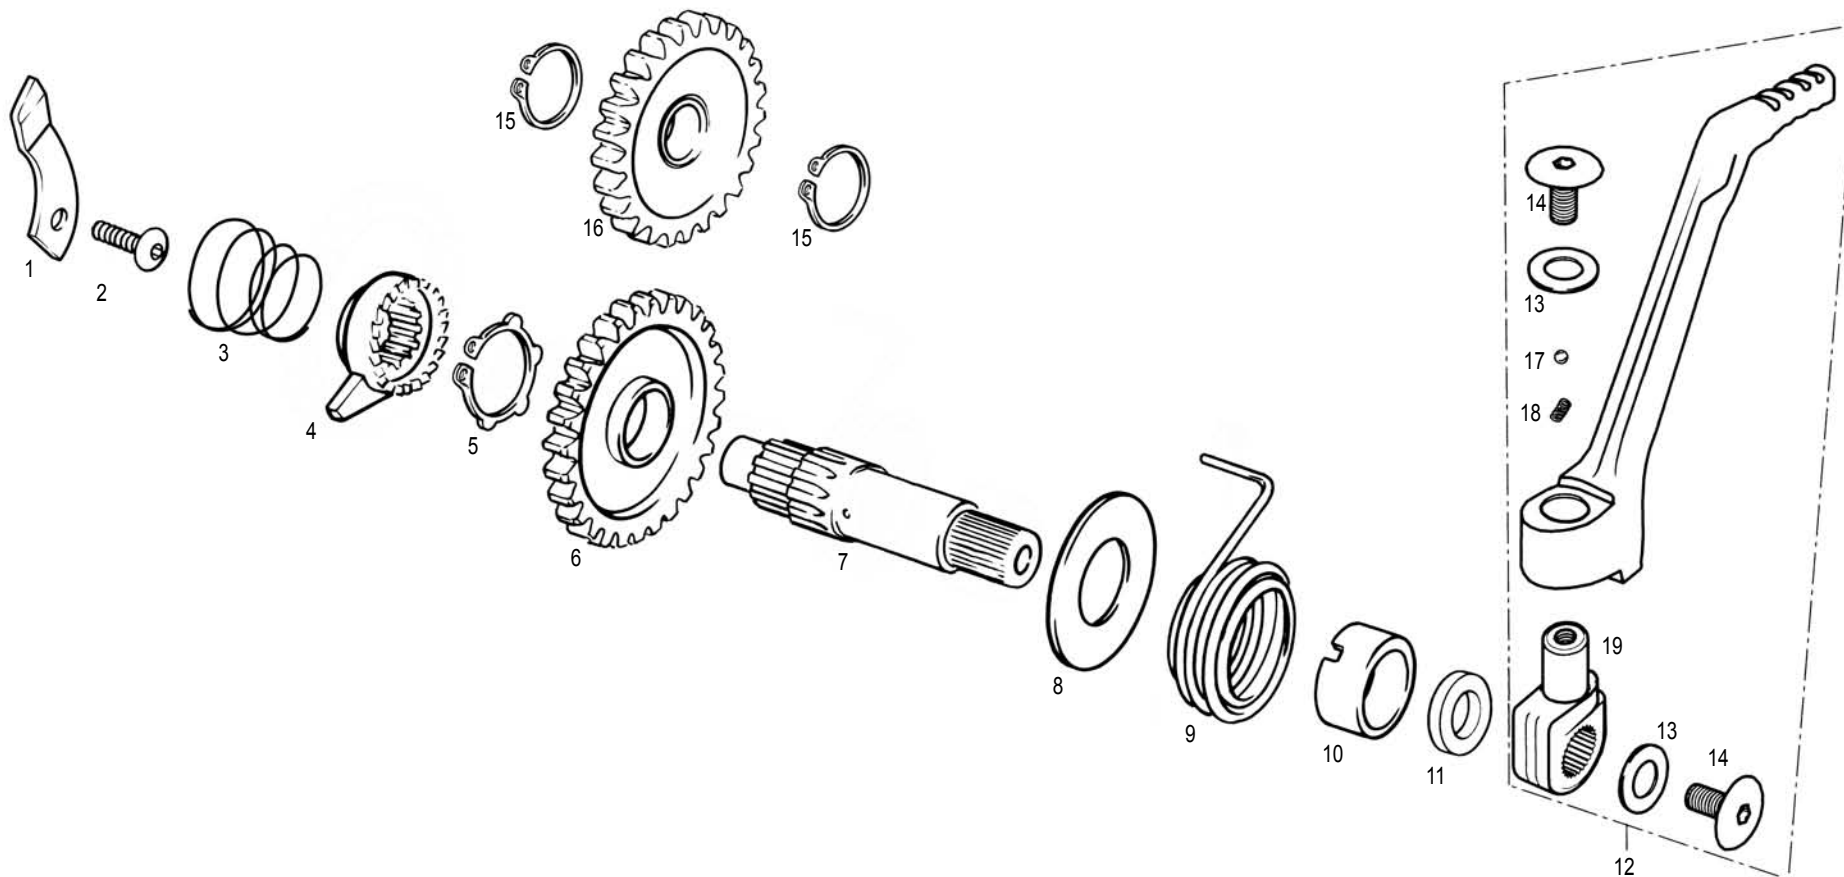

EC/MC/SM 2005

125cc.

1

Nº	DESCRIPCIÓN / DESCRIPTION	125	Cant.
1	PLATINA TRINQUETE ARRANQUE / KICKSTART RATCHET BRACKET	ME120136005	1
2	TORNILLO UFK M5X12 / M5X12 UFK BOLT	T0315012	1
3	MUELLE TRINQUETE ARRANQUE / RATCHET PINION SPRING	ME25636006	1
4	TRINQUETE ARRANQUE EC125 / KICKSTART RATCHET PINION	ME120126004	1
5	SEEGER E20 DIN 983 / START SEEGER 20	MT27836052	1
6	PIÑÓN ARRANQUE / STARTING PINION	MT27836002	1
7	EJE ARRANQUE CON AGUJERO EC125 / KICKSTARTER SHAFT	ME120136003	1
8	ARANDELA ARRANQUE 46X18.6X1 / KICKSTART INNER PINION	M02614002	1
9	MUELLE ARRANQUE / KICKSTART SPRING	M02613001	1
10	CASQUILLO CENTRADOR MUELLE ARRANQUE / KICKSTART RATCHET BRACKET	ME250136053	1
11	RETÉN PEDAL ARRANQUE 18x28x7 / 18x28x7 KICKSTART PEDAL SEAL	ME120132021	1
12	CTO. PEDAL ARRANQUE Y MUÑEQUILLA / KICKSTART PEDAL SET	ME120136060	1
13	ARANDELA 6X20X1.5 / WASHER 6X20X1.5	T4006020	2
14	TORNILLO 6X12 CABOTA TORK / TORK SCREW 6X12	T0316012	2
15	SEEGER EJE 15 EMBRAGUE / CLUTCH AXLE SEEGER 15	M02623000	2
16	PIÑÓN INTERIOR ARRANQUE EC125 / KICKSTART INNER PINION	ME120126001	1
17	BOLA MUÑEQUILLA PEDAL ARRANQUE / KICKSTART PEDAL BASE BALL	ME250036062	1
18	MUELLE MUÑEQUILLA PEDAL ARRANQUE / KICKSTART PEDAL BASE SPRING	ME250036066	1
19	MUÑEQUILLA PEDAL ARRANQUE / KICKSTART PEDAL BASE	ME120136061	1