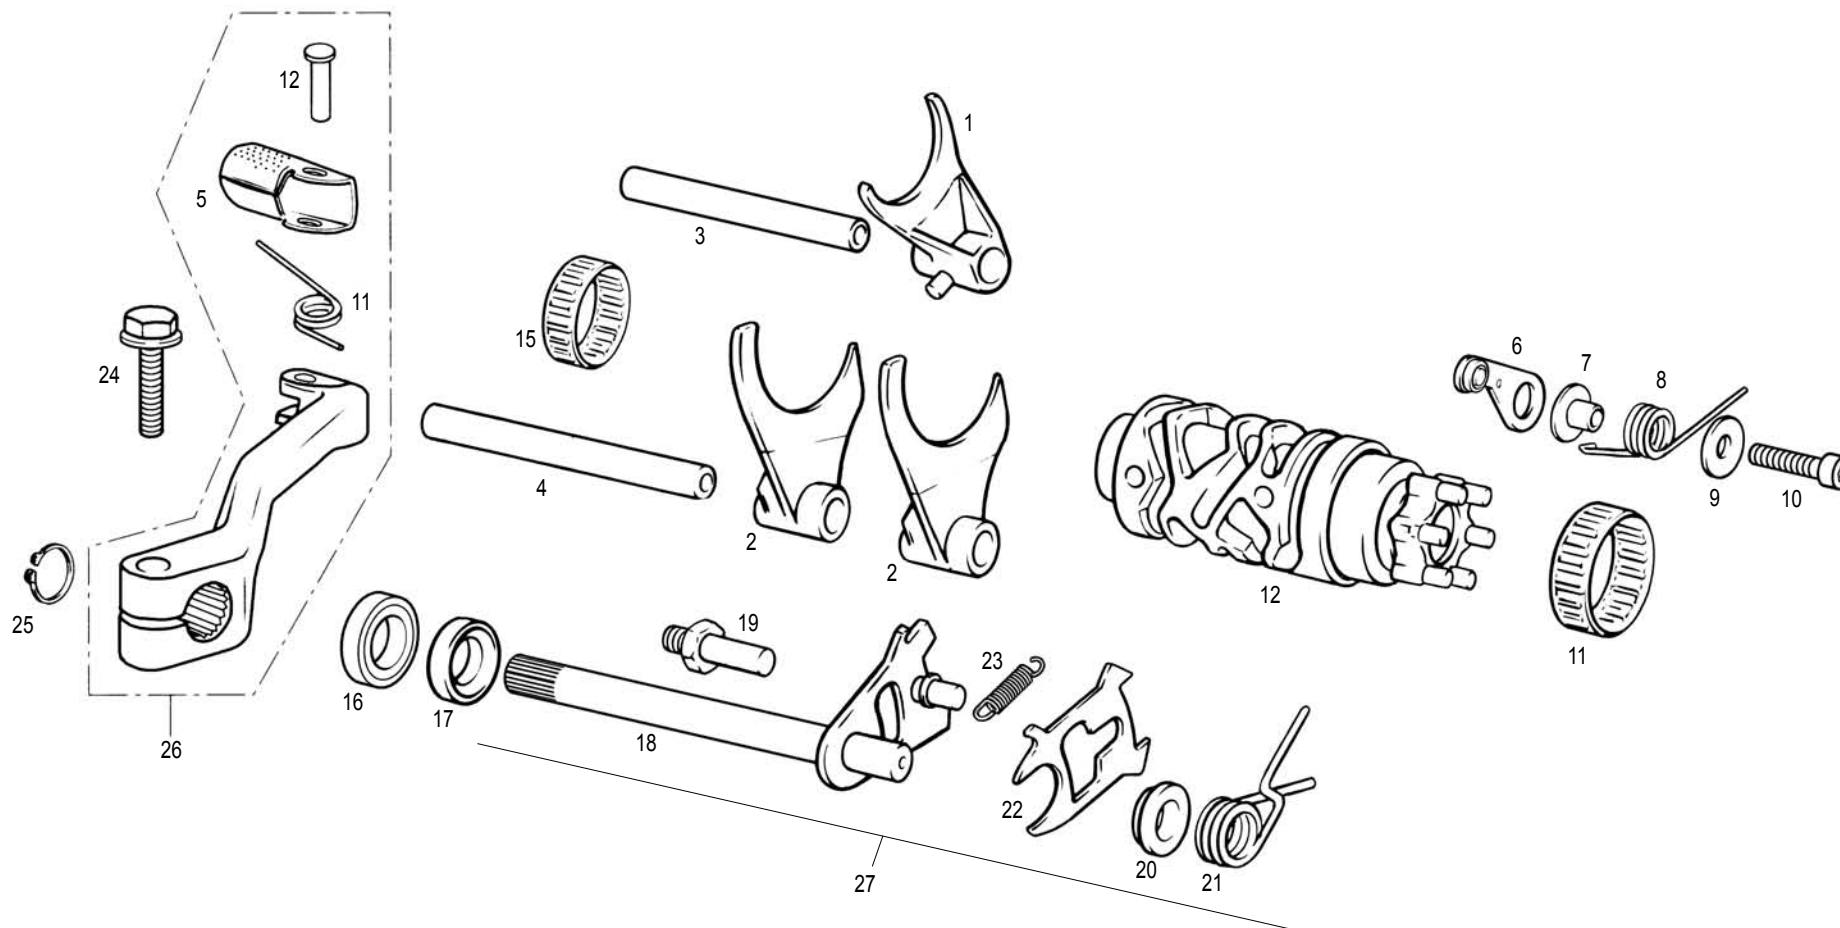

Selector cambio /
Shift cam

GAS GAS

EC/MC/SM 2005

200cc. / 250cc. / 300cc.

Nº	DESCRIPCIÓN / DESCRIPTION	MC 250	200 / 250 / 300	Cant.
1	HORQUILLA 5-6 / SHIFT FORK 5-6	MC25836009	ME25636009	1
2	HORQUILLA 1-2-3-4 / SHIFT FORK 1-2-3-4	MC25836008 (x1)	ME25636008	2
3	EJE HORQUILLA CORTO / SHORT FORK AXIS	-	ME25636045	1
4	EJE HORQUILLA LARGO / LONG FORK AXIS	-	ME25636044	1
5	PUNTERA PEDAL CAMBIO / GEAR LEVER END	-	ME25636027	1
6	FIJADOR MARCHAS / GEAR FASTEN	-	ME250036033	1
7	CASQUILLO. PLATINA FIJADOR MARCHAS / GEAR BUSHING	-	ME25636047	1
8	MUELLE FIJADOR MARCHAS / GEAR FASTEN SPRING	-	ME250036034	1
9	ARANDELA PLANA 6X16X1,5 / PLANE WASHER 6X16X1.5	-	T4006016	1
10	ALLEN 6X25X8.8 / ALLEN BOLT 6X25X8.8	-	T0306025	1
11	MUELLE PUNT. PEDAL CAMB. / GEAR LEVER END SPRING	-	ME25636029	1
12	PASADOR PUNT. PEDAL 6X18 / LEVER END PIN 6X18	-	ME25636030	1
13	RODAMIENTO DESMODRÓMICO HK3512 / SHIFT CAM BEARING	-	ME25636054	1
14	DESMODRÓMICO / SHIFT CAM	MC25736031	ME250536031	1
15	RODAMIENTO DESMODRÓMICO HK2512 / SHIFT CAM BEARING	-	ME25636055	1
16	RETÉN SELECTOR 12-22-7 / SEAL 12-22-7	-	ME25636048	1
17	CASQ. EJE SELECTOR / AXIS BUSHING	-	ME250136050	1
18	EJE SELECTOR / SELECTOR AXIS	-	ME250236038	1
19	TORN. CENTR. MUELLE SELECT. / SELECTOR SPRING SCREW	-	ME25636042	1
20	DOLLA CENTRADOR ESCORPIÓN / SCORPION CENTRER	-	ME250236041	1
21	MUELLE SELECTOR / SELECTOR SPRING	-	ME25636035	1
22	ESCORPIÓN / SCORPION	-	ME250236036	1
23	MUELLE ESCORPIÓN / SCORPION SPRING	-	ME25636039	1
24	HEXAGONAL 6X20 CON ARANDELA / 6X20 HEXAGONAL WITH WASHER	-	T0206020	1
25	SEEGER 12X1 EXT. EJE SELECTOR / SEEGER 12X1	-	ME25636043	1
26	CTO. PEDAL CAMBIO / GEAR LEVER SET	-	ME250036026	1
27	EJE SELECTOR COMPLETO EC250 / EC250 SELECTOR AXIS COMPLETE	-	ME250236038CT	1