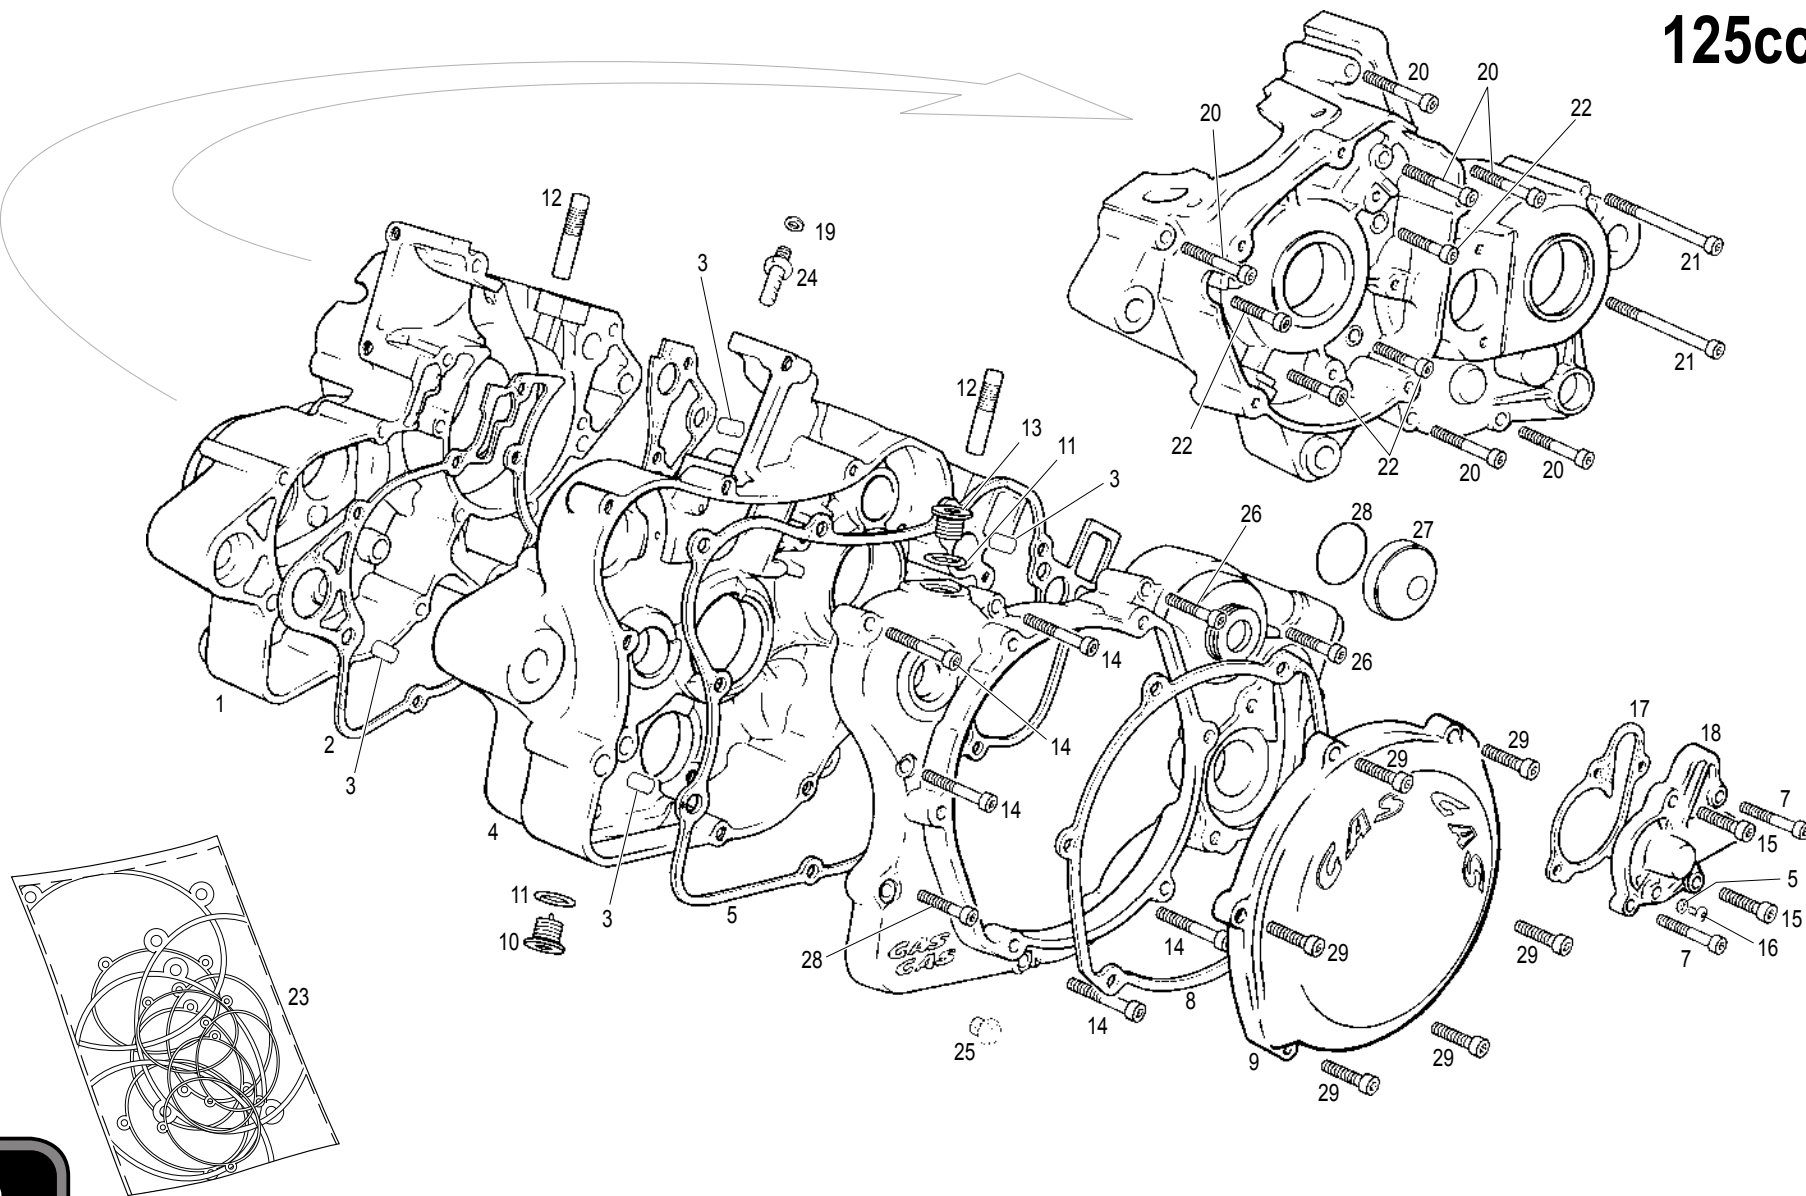

125cc.

Nº	DESCRIPCIÓN / DESCRIPTION	125	Cant.
1	CÁRTER IZQUIERDO EC125 / LEFT CRANKCASE	ME120310001	1
2	JUNTA CÁRTER CENTRAL EC125 / CENTRAL CRANKCASE GASKET	ME120144001	1
3	CASQUILLO CENTRADOR CÁRTER / CRANKCASE HUSHING	ME25610018	4
4	CÁRTER DERECHO EC125 / RIGHT CRANKCASE	ME120410000	1
5	JUNTA TAPA EMBRAGUE 0.5MM / CLUTCH COVER GASKET	ME120144002	1
6	TAPA EMBRAGUE EC125 / CLUTCH COVER	ME120332001	1
7	ALLEN 6X60 / ALLEN BOLT 6X60	T0306060	2
8	JUNTA TAPA DISCOS 0.8 / DISCS COVER GASKET 0.8	ME120144003	1
9	TAPA DISCOS EMBRAGUE MAGNESIO / MAGNESIUM DISCS CLUTCH COVER	ME120132002	1
10	TAPÓN VACIADO ACEITE CON IMÁN / MAGNETIC OIL DRAIN PLUG	M01016002	1
11	ARANDELA COBRE 12X18X1,5 / 12X18X1,5 WASHER	ME25810030	2
12	ESPÁRRAGO CILINDRO EC125 M8 / CYLINDER PIN	ME120116023	2
13	TAPÓN LLENADO ACEITE / OIL FILL PLUG	ME25610016	1
14	ALLEN 6X30 8.8 / ALLEN BOLT 6X30	T0306030	5
15	ALLEN 6X25 TAPA EMBRAGUE CART. SUSP. / ALLEN BOLT 6X25	T0306025	2
16	ULS 6X10 / ULS BOLT 6X10	T0506010	1
17	JUNTA TAPA BOMBA AGUA EC125 / WATER PUMP COVER GASKET	ME120144008	1
18	TAPA BOMBA AGUA EC125 / WATER PUMP COVER	ME120110008	1
19	ARANDELA FIBRA 6X10X1.5 / FIBER WASHER 6X10X1.5	T4006010	1
20	ALLEN 6X55 / ALLEN BOLT 8X55	T0306055	6
21	ALLEN 6X70 8.8 CÁRTER / ALLEN BOLT 6X70	T0306070	2
22	ALLEN 6X45 / 6X45 ALLEN BOLT	T0306045	4
23	KIT JUNTAS EC 125 / EC125 GASKET KIT	ME120144100	1
24	DESVAPOORIZADOR CÁRTER / CARTER BREATHE	M01032001	1
25	VISOR NIVEL DE ACEITE / OIL LEVEL PLUG	ME25610015	1
26	ALLEN 6X40 / 6X40 ALLEN BOLT	T0306040	3
27	TAPÓN CENTRÍFUGO / IMPELLER CAP	ME120332085	1
28	TÓRICA 28X1,78 / 28X1,78 O'RING GASKET	ME120332086	1
29	ALLEN 6X20 / 6X20 ALLEN	T0306020	6