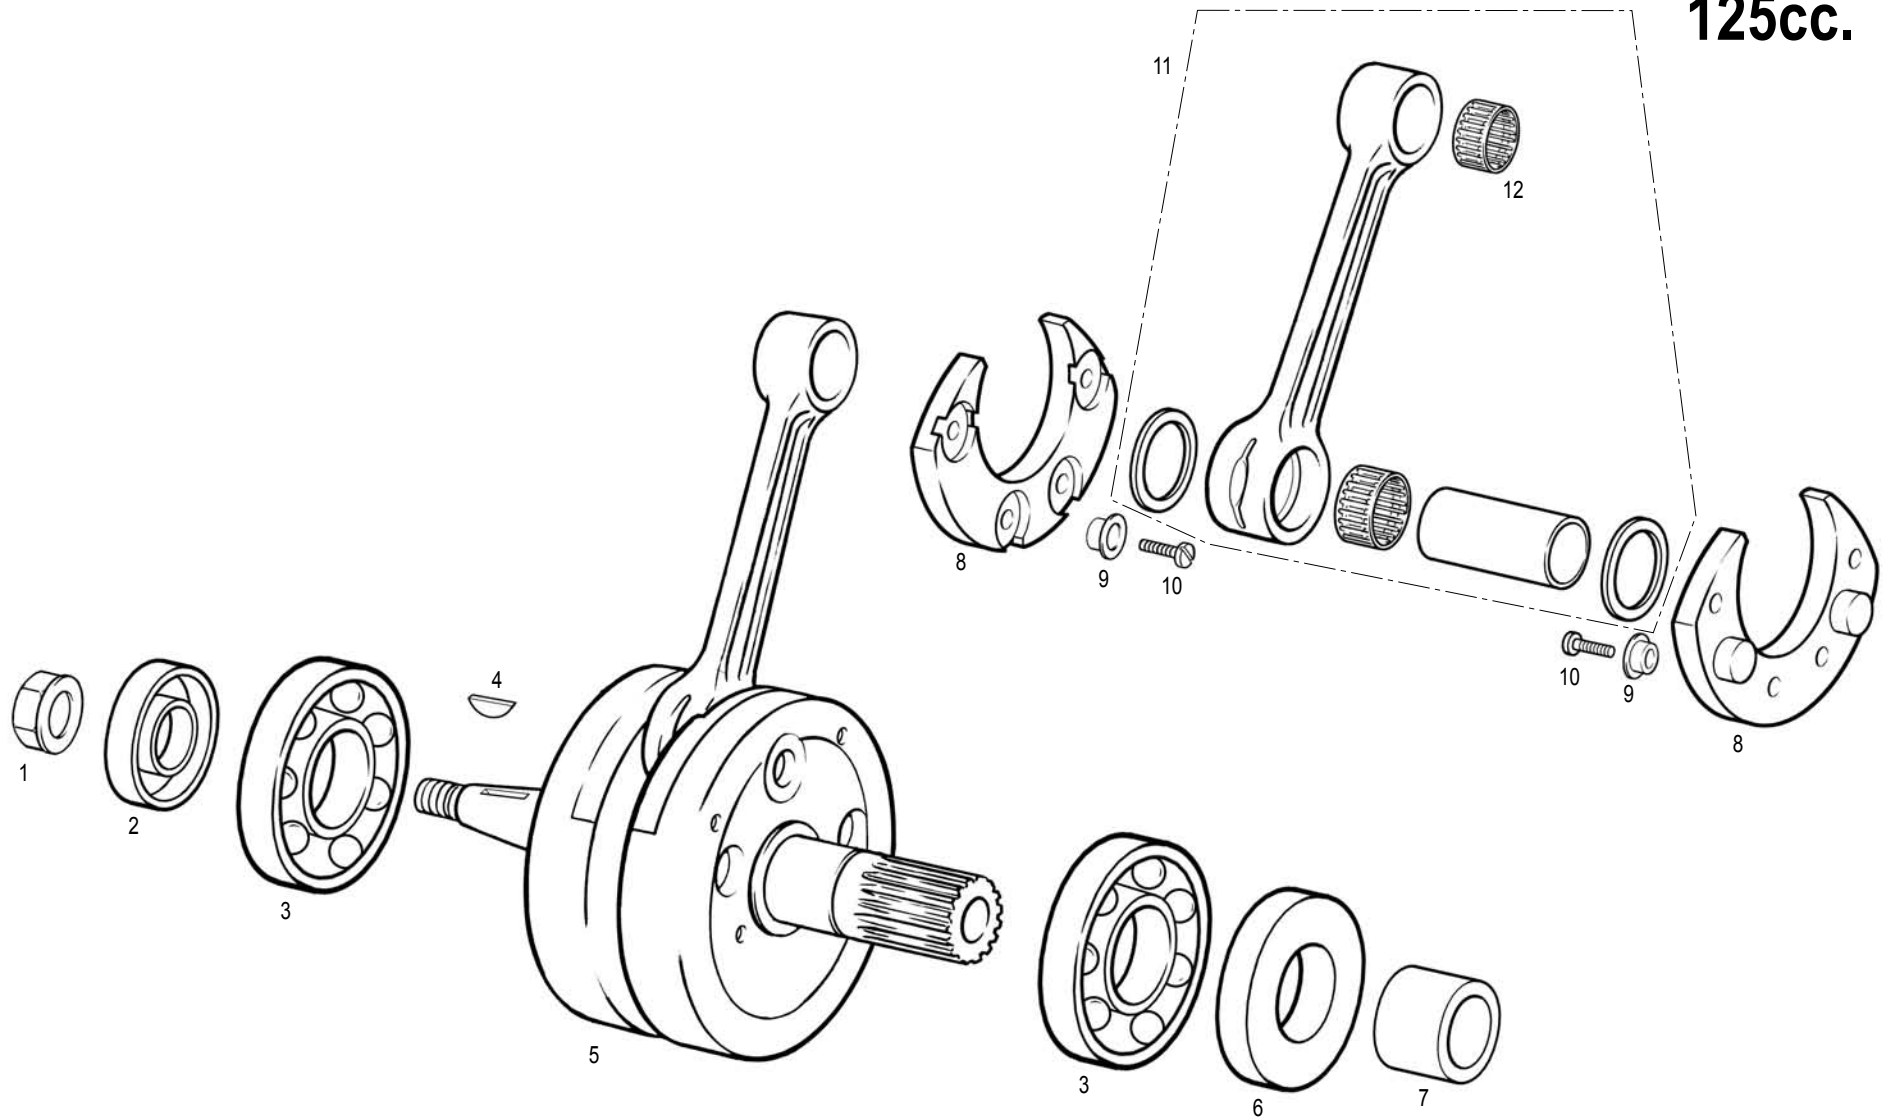

125cc.

Nº	DESCRIPCIÓN / DESCRIPTION	125	Cant.
1	TUERCA VOLANTE CON ARANDELA / IGNITION NUT	MFS400134011	1
2	RETÉN LADO IZQ. CIG. TCJ 20X35X6/6,5 / LEFT SIDE CRANK SHAFT SEAL	ME250112009	1
3	RODAMIENTO CIGÜEÑAL 125CC 63/22C / CRANKSHAFT BEARING	ME120112006	2
4	CHAVETA VOLANTE = MO1224001 / IGNITION KEY	ME25634016	1
5	CTO. CIGÜEÑAL EC 125-2001 / CRANKSHAFT ASSEMBLY	ME120112000	1
6	RETÉN LADO DERECHO CIG. / RIGHT SIDE CRANK SHAFT SEAL	ME120112008	1
7	CASQUILLO CIGÜEÑAL TRANS. PRIMARIO / CRANKSHAFT BUSHING	ME120112014	1
8	NYLON CONTRAPESO / COUNTERWEIGHT NYLON	ME120112021	2
9	CASQUILLO NYLON CONTRAPESO / COUNTER WEIGHT NYLON BUSHING	ME120112011	8
10	TORNILLO ULS 6x16 / 6X16 ULS	T0506016N	2
11	CTO. BIELA / ROD. SET	ME120112100	1
12	RODAMIENTO 18X22X22 PIE BIELA / ROD BEARING	ME120116035	1