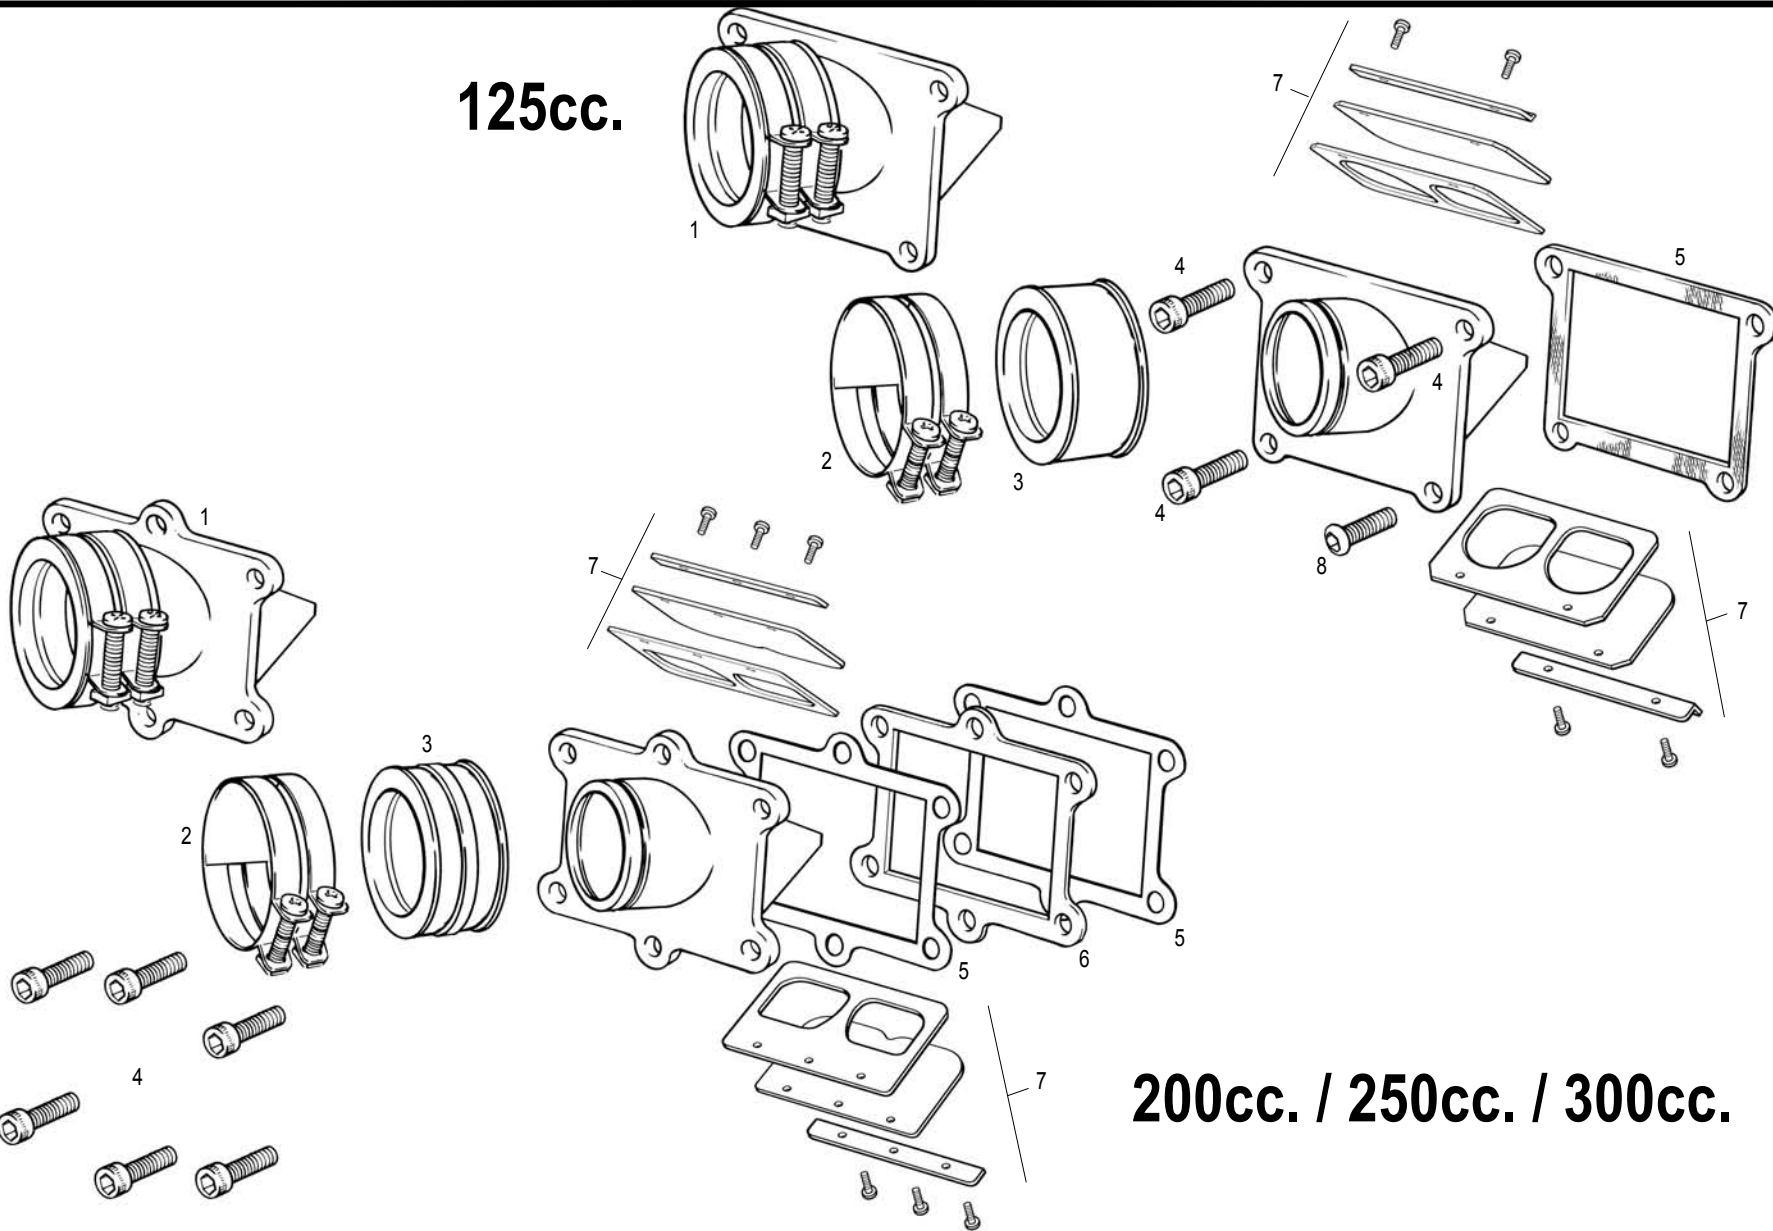

125cc.

200cc. / 250cc. / 300cc.

Nº	DESCRIPCIÓN / DESCRIPTION	125	200	250	300	Cant.
1	CAJA DE LAMINAS / REED VALVE ASSEMBLY	ME120216021	ME200316021	ME200316021	ME25616021	1
2	ABRAZADERA CAJA LÁMINAS / REED VALVE CLAMP	ME120116132	-	-	-	1
2A	ABRAZADERA CAJA LÁMINAS / REED VALVE CLAMP	-	-	MT280316132	-	2
3	GOMA CAJA DE LÁMINAS / REED VALVE RUBBER	ME120116131	-	ME25616131	-	1
4	ALLEN 6X16 TAPA EMBRAGUE CÁRTER / 6X16 ALLEN BOLT	T0306016	-	-	-	3
4A	ALLEN 6X16 TAPA EMBRAGUE CÁRTER / 6X16 ALLEN BOLT	-	T0306016	T0306016	-	6
4B	ALLEN 6X25 TAPA EMBRAGUE CÁRTER / 6X25 ALLEN BOLT	-	-	-	T0306025	6
5	JUNTA CAJA LÁMINAS / REED VALVE GASKET	ME120144005	ME25644005	ME25644005	ME25644005x2	1
6	PLATINA DISTANCIADOR LÁMINAS / REED SPACER BRACKET	-	-	-	ME30916057	1
7	JUEGO LÁMINAS ADMISIÓN / REED VALVE SET	ME120216041	ME25616041	ME25616041	ME25616041	2
8	ULS TORK 6X16 8,8 / 6X16 8,8 TORK ULS	T0506016T	-	-	-	1
Solo Motocross MC / Only Motocross MC bike						

Nº	DESCRIPCIÓN / DESCRIPTION	250	Cant.

1	CAJA DE LÁMINAS / REED VALVE ASSEMBLY	ME200316021	1
6	PLATINA DISTANCIADOR LÁMINAS / REED SPACER BRACKET	MC250416057	1

GASGAS Motor 5