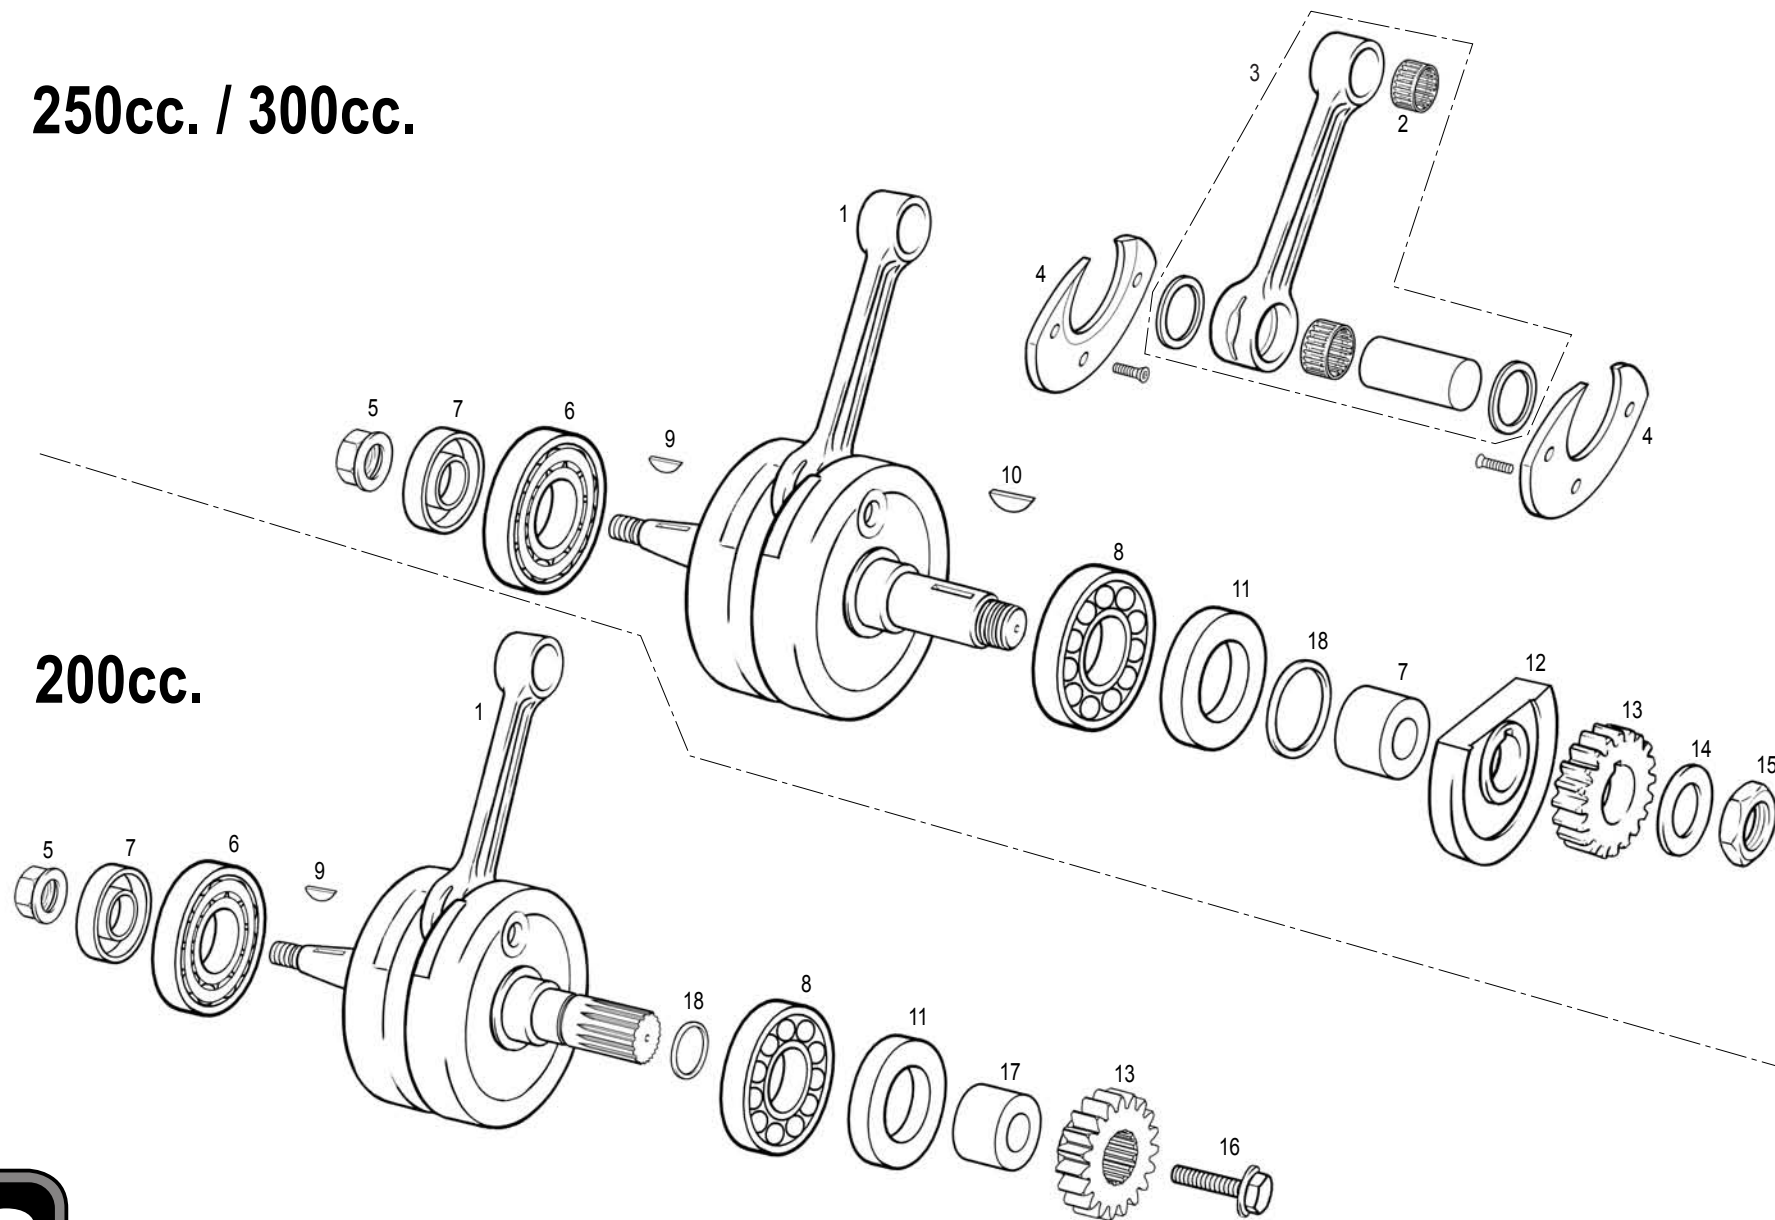

250cc. / 300cc.

200cc.

Nº	DESCRIPCIÓN / DESCRIPTION	200	250 / 300	Cant.
1	CTO. CIGÜEÑAL / CRANKSHAFT ASSEMBLY	ME200512000	ME250212000	1
2	RODAMIENTO 18X22X22 PIE BIELA / ROD BEARING	-	ME25616035	1
3	CTO. BIELA / ROD SET	ME25612100	ME25612100	1
4	NYLON CONTRAPESO / COUNTERWEIGHT NYLON	ME20812021	ME250212021	2
5	TUERCA CON ARANDELA / NUT WITH WASHER	-	MC25934011	1
6	RODAMIENTO NJ206ETC3 CIGÜEÑAL / NJ206ETC3 CRANKSHAFT BEARING	-	ME250112013	1
7	RETÉN LADO IZQUIERDO CIGÜEÑAL / LEFT SIDE CRANK SHAFT SEAL	-	ME250112009	1
8	RODAMIENTO CIGÜEÑAL (DER.) / CRANKSHAFT BEARING (RIGHT SIDE)	-	ME20912006	1
9	CHAVETA VOLANTE / IGNITION KEY	-	ME25634016	1
10	CHAVETA CIGÜEÑAL / CRANKSHAFT KEY	-	ME25612010	1
11	RETÉN LADO DERECHO CIGÜEÑAL / RIGHT SIDE CRANK SHAFT SEAL	-	ME250112008	1
12	INERCIA VOLANTE / IGNITION INERTIA	-	ME250112017	1
13	PIÑÓN CIGÜEÑAL TRANSMISIÓN PRIM. / PRIMARY TRAN. CRANK SHAFT PINION	ME20912004	ME25612004	1
14	ARANDELA BISELADA D.20 / WASHER D20	-	ME25632019	1
15	TUERCA BLOCAJE PIÑÓN CIGÜEÑAL / CRANK SHAFT PINION LOCK.NUT	-	ME250032018	1
16	HEXAGONAL CON ARANDELA / HEXAGONAL BOLT WITH WASHER	T02012025	-	1
17	CASQUILLO CIGÜEÑAL / CRANK SHAFT BUSHING	ME200512014	ME250112014	1
18	TÓRICA CIGÜEÑAL / CRANK SHAFT O'RING	ST950207	ME250112011	1