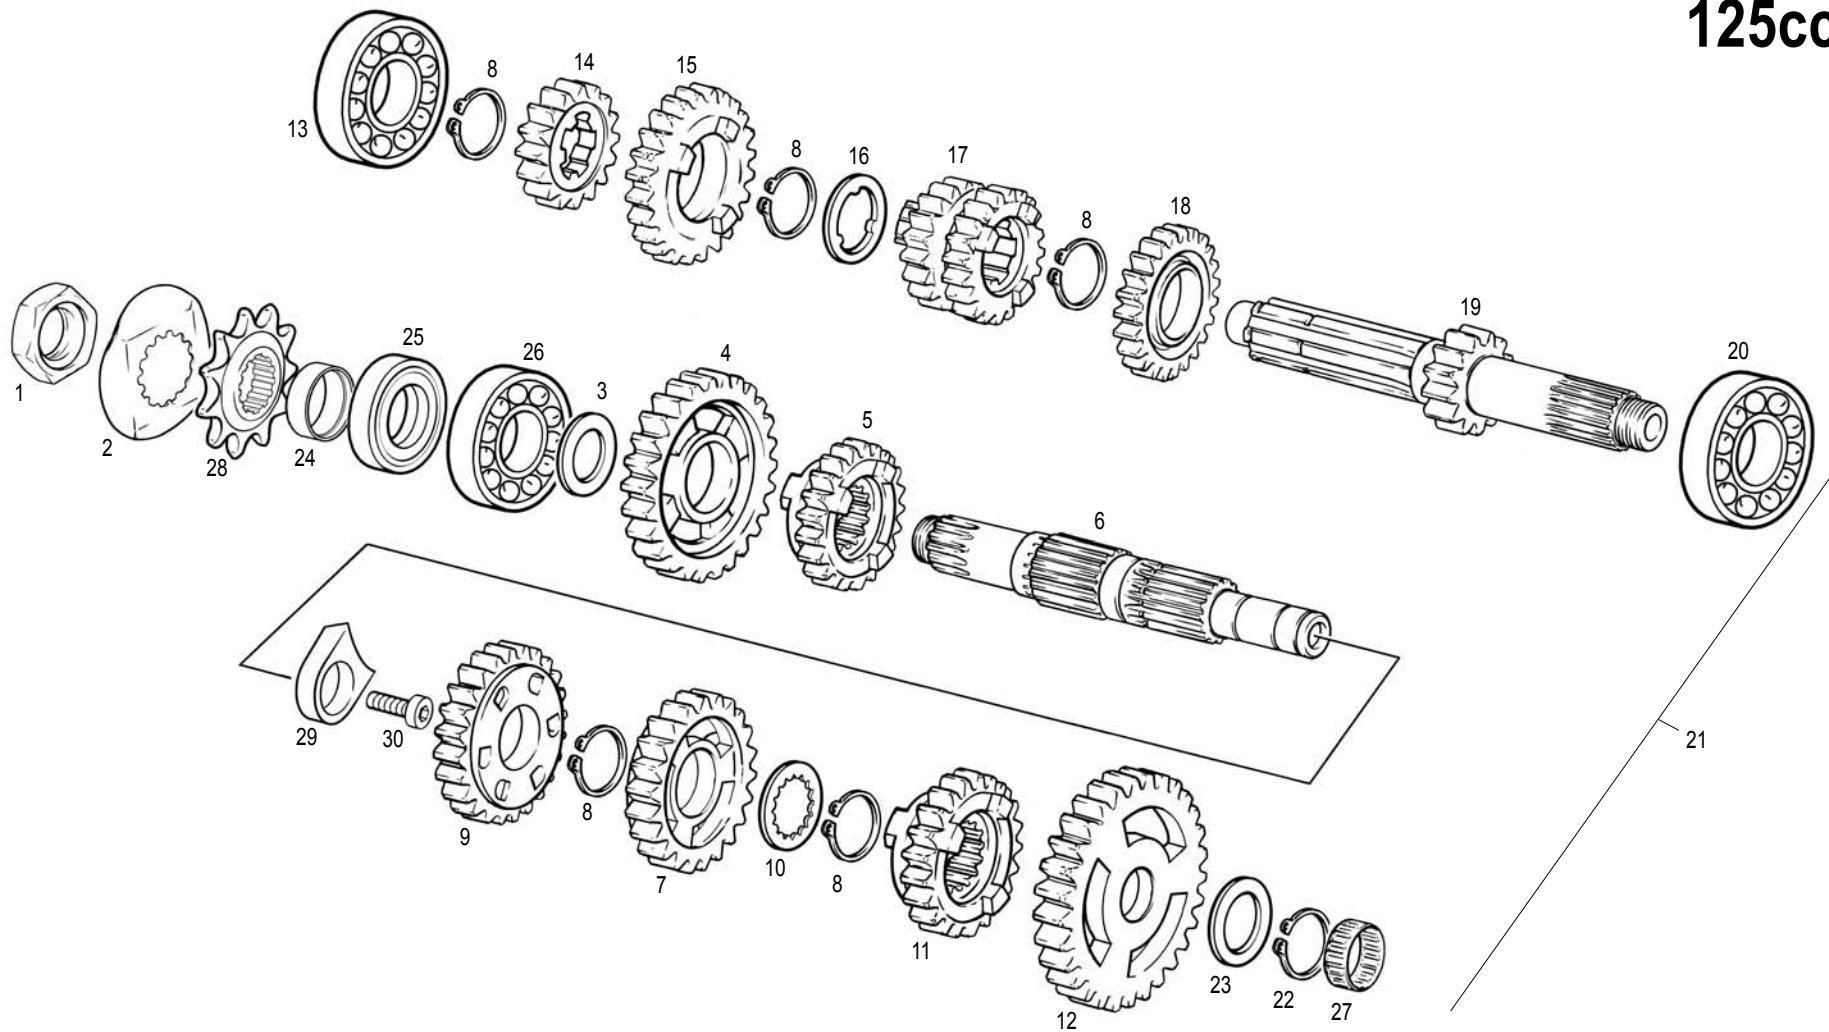

Engranajes cambio /
Gear set

GAS GAS

EC/MC/SM 2005

125cc.

Nº	DESCRIPCIÓN / DESCRIPTION	125	Cant.
1	TUERCA PIÑÓN SALIDA / FRONT SPROCKET NUT	ME120136021	1
2	ARANDELA PRECINTO PIÑÓN SALIDA / FRONT SPROCKET NUT WASHER	ME120136121	1
3	ARANDELA CAMBIO 2MM. / 2MM. SHIFT WASHER	ME120136101	1
4	PIÑÓN SECUNDARIO II 2MM. / SECONDARY GEAR II	ME120136077	1
5	PIÑÓN SECUNDARIO VI / SECONDARY GEAR VI	ME120136081	1
6	EJE SECUNDARIO / SECONDARY AXIS	ME120136075	1
7	PIÑÓN SECUNDARIO IV / SECONDARY GEAR IV	ME120136079	1
8	CIRCLIP D.22 DIN 471 / CIRCLIP DIN 471	MT280236166	5
9	PIÑÓN SECUNDARIO III / SECONDARY GEAR III	ME120136078	1
10	ARANDELA A22X19,5 DIN7480 / A22X19,5 DIN7480 WASHER	ME120136091	1
11	PIÑÓN SECUNDARIO V / SECONDARY GEAR V	ME120136080	1
12	PIÑÓN SECUNDARIO I / SECONDARY GEAR I	ME120536076	1
13	RODAMIENTO CAMBIO 6202C3 / SHIFT BEARING	ME120136057	1
14	PIÑÓN PRIMARIO II / PRIMARY GEAR II	ME120136071	1
15	PIÑÓN PRIMARIO VI / PRIMARY GEAR VI	ME120136074	1
16	ARANDELA ESTRIADA 3 PUNTAS 18,25X22,15X0,5 / 18,25X22,15X0,5 WASHER	ME120136100	1
17	PIÑÓN PRIMARIO III Y IV / PRIMARY GEAR III AND IV	ME120136072	1
18	PIÑÓN PRIMARIO V / PRIMARY GEAR V	ME120136073	1
19	EJE PRIMARIO / PRIMARY AXIS	ME120136070	1
20	RODAMIENTO CAMBIO 6204ZC4 / SHIFT BEARING	ME120136056	1
21	CTO. GRUPO CAMBIO COMPLETO EC125-2001 / SHIFT GEAR SET	ME120536010	1
22	CIRCLIP D15 DIN471 / D15 DIN471 CIRCLIP	ME25632017	1
23	ARANDELA 15,15X24X0,4 / 15,15X24X0,4 WASHER	ME120136012	1
24	CASQUILLO PIÑÓN SALIDA / FRONT SPROCKET BUSH	ME120136046	1
25	RETÉN 28X38X7 / FRONT SPROCKET SEAL	ME120136024	1
26	RODAMIENTO 6304C3 / 6304C3 BEARING	ME120136058	1
27	RODAMIENTO TR15X25X12 / TR15X25X12 BEARING	ME120136157	1
28	PIÑÓN SALIDA T13 / FRONT SPROCKET	ME120136025	1
29	FIJADOR COJINETE SALIDA CAMBIO / SHIFT OUTER BEARING HOLDER	ME120336104	1
30	TORNILLO UFK M5X12 / UFK SCREW M5X12	T0315012	1