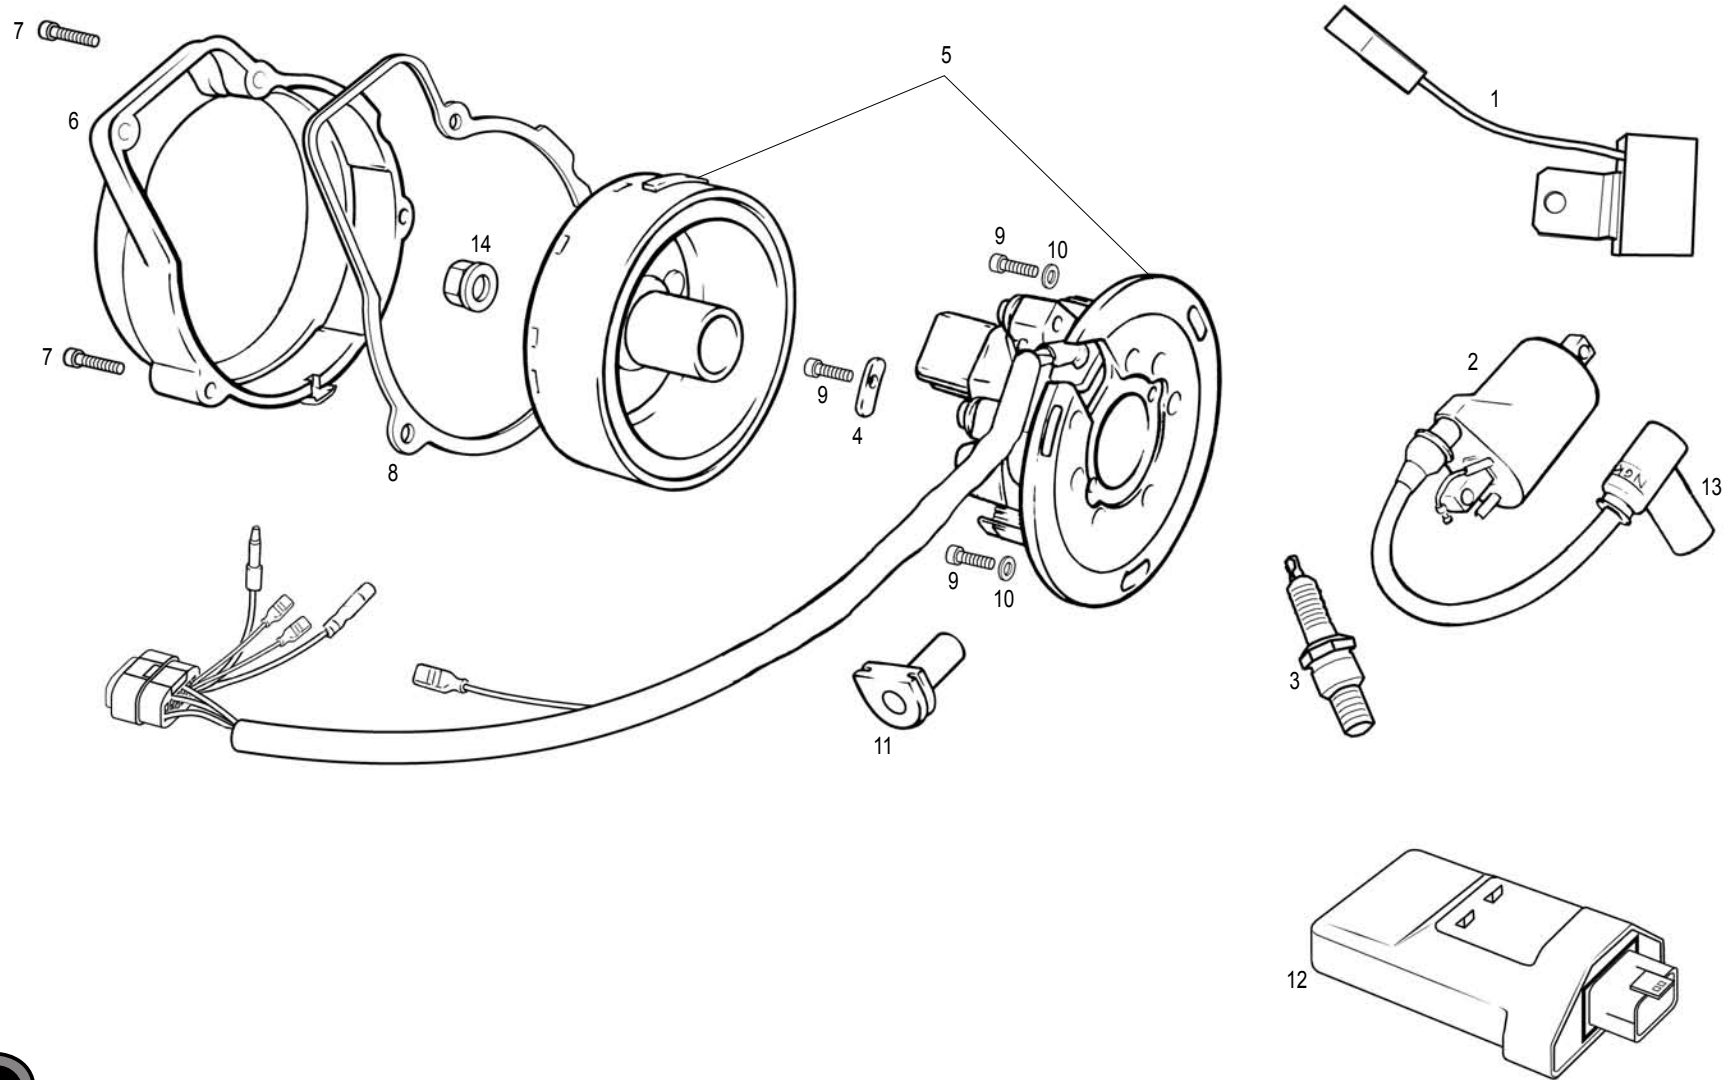

200cc. / 250cc. / 300cc.

Nº	DESCRIPCIÓN / DESCRIPTION	200 / 250 / 300	Cant.
1	REGULADOR ALTERNADOR / ALTERNATOR REGULATOR	L300031	1
2	BOBINA / IGNITION COIL	ME250434006	1
3	BUJÍA / SPARK PLUG	ME25934000	1
4	CENTRAJE ENCENDIDO / IGNITION CENTRER	ME25934025	1
5	VOLANTE MAG. KOKUSAN FP-8009 MULTISPARK / FP-8009 IGNITION COMP.	ME250534005	1
6	TAPA ENCENDIDO PLÁSTICO / PLASTIC IGNITION COVER	ME250510004	1
7	ALLEN 6X35 / ALLEN BOLT 6X35	T0306035	4
8	JUNTA TAPA VOLANTE / IGNITION COVER GASKET	ME250544004	1
9	ALLEN 5X20 / ALLEN BOLT 5X20	T0305020	3
10	ARANDELA PLANA 5X12X1,5 / PLAIN WASHER 5X12X1.5	T4005012	2
11	TAPÓN GOMA ENCENDIDO / IGNITION RUBBER CAP	ME25934014	1
12	CDI / CDI	ME250534007	1
13	PIPA BUJÍA / SPARK PLUG CAP	BE25934000	1
14	TUERCA CON ARANDELA / NUT WITH WASHER	MC25934011	1
Solo Motocross MC / Only Motocross MC bike			

Nº	DESCRIPCIÓN / DESCRIPTION	250	Cant.
5	VOLANTE MAGNÉTICO FP8188 2G3 MULTISPARK / FP8188 IGNITION COMP.	MC250434005	1
9	ALLEN 6X16 / ALLEN BOLT 6X16	T0306016	2
10	ARANDELA PLANA 6X12X1,5 / PLAIN WASHER 6X12X1.5	T4006012	2