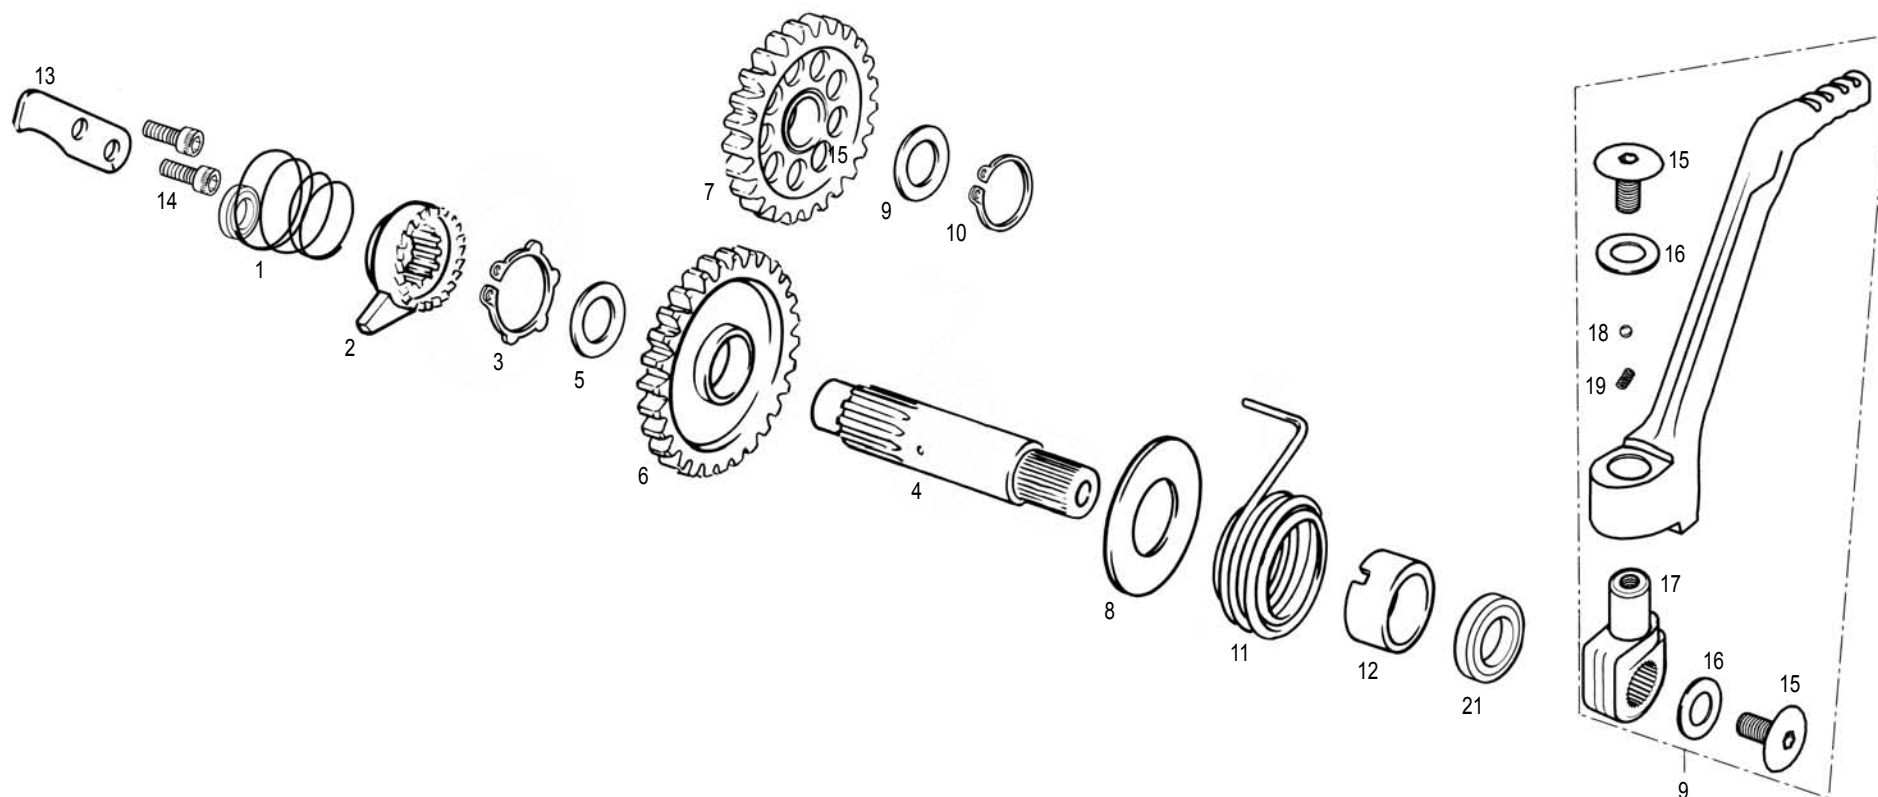

Conj. pedal arranque /
Kickstart set

GAS GAS

EC/MC/SM 2005

200cc. / 250cc. / 300cc.

Nº	DESCRIPCIÓN / DESCRIPTION	200 / 250 / 300	Cant.
1	MUELLE TRINQUETE ARRANQUE / RATCHET PINION SPRING	ME25636006	1
2	TRINQUETE ARRANQUE / KICKSTART RATCHET PINION	ME120126004	1
3	SEEGER DE 20 ARRANQUE / START SEEGER 20	ME25636052	1
4	EJE ARRANQUE / KICKSTARTER SHAFT	ME250126003	1
5	ARANDELA TOPE 27X20,2X1 DESP. ARRANQUE / END WASHER 27X20.2X1	ME25636000	1
6	PIÑÓN ARRANQUE / STARTING PINION	ME250126002	1
7	PIÑÓN INTERIOR ARRANQUE / KICKSTART INNER PINION	ME250126001	1
8	ARANDELA ARRANQUE 20X40X1 / KICKSTART WASHER 20X40X1	ME25636051	1
9	ARANDELA PIÑÓN ARRANQUE 24X15,15X0,8 / WASHER 24.15.15X0.8	ME25636012	1
10	SEEGER EJE 15 EMBRAGUE / CLUTCH AXLE SEEGER 15	ME25632017	1
11	MUELLE ARRANQUE / KICKSTART SPRING	ME25636007	1
12	CASQUILLO CENTRADOR MUELLE ARRANQUE / KICKSTART SPRING BUSHING	ME250136053	1
13	PLATINA TRINQUETE ARRANQUE / KICKSTART RATCHET BRACKET	ME25636005	1
14	ALLEN 5X15 / ALLEN BOLT 5X15	T0305015	2
15	TORNILLO 6X12 CABOTA TORK / TORK SCREW 6X12	T0316012	2
16	ARANDELA 6X20X1.5 / WASHER 6X20X1.5	T4006020	2
17	MUÑEQUILLA PEDAL ARRANQUE / KICKSTART PEDAL BASE	ME250036061	1
18	BOLA MUÑEQUILLA PEDAL ARRANQUE / KICKSTART PEDAL BASE BALL	ME250036062	1
19	MUELLE MUÑEQUILLA PEDAL ARRANQUE / KICKSTART PEDAL BASE SPRING	ME250036066	1
20	CTO. PEDAL ARRANQUE ALUMINIO / KICKSTART PEDAL SET	ME250136060	1
21	RETÉN PEDAL ARRANQUE 20X30X7 / KICKSTART PEDAL SEAL 20X30X7	ME25632021	1