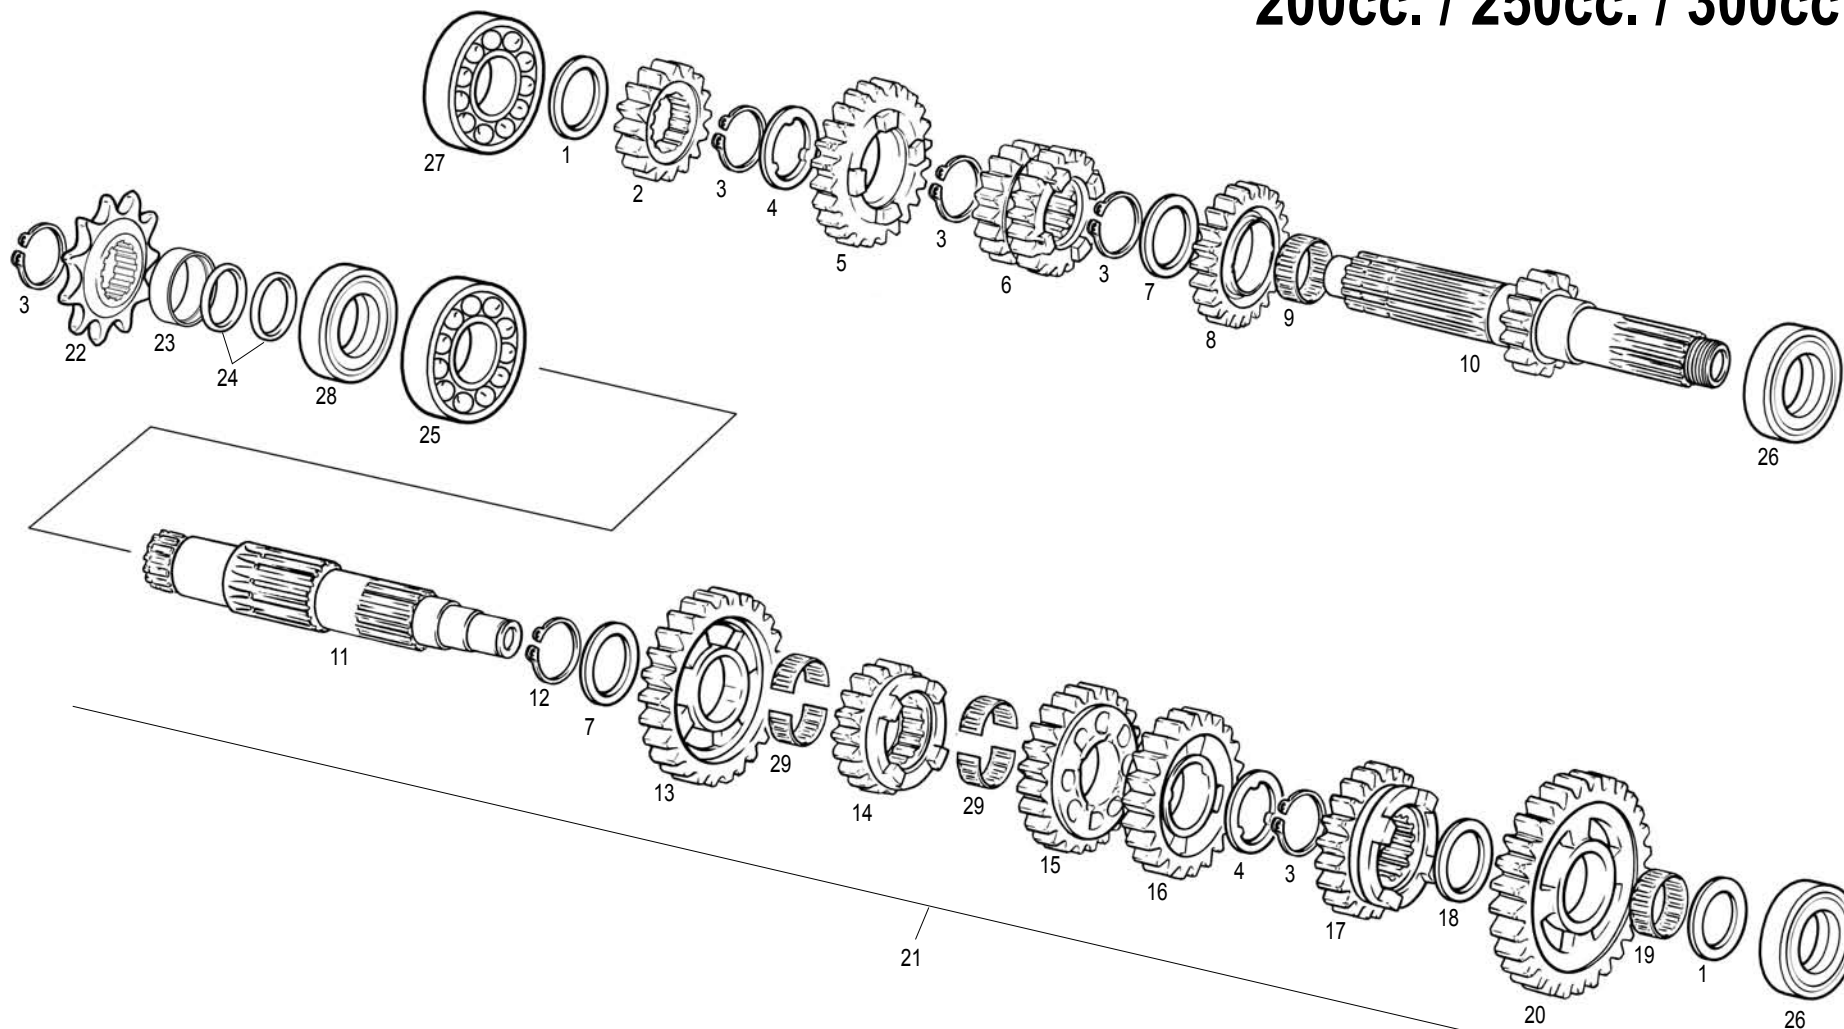

Engranajes cambio /
Gear set

GAS GAS

EC/SM 2005

200cc. / 250cc. / 300cc.

Nº	DESCRIPCIÓN / DESCRIPTION	200 / 250 / 300	Cant.
1	ARANDELA 18X31,5X0,7 CAMBIO / SHIFT WASHER 18X31.5X0.7	ME25636014	2
2	PIÑÓN PRIMARIO II / PRIMARY GEAR II	ME25636071	1
3	CIRCLIP D.25 DIN 471 REBAJADO / CIRCLIP DIN 471	ME25936084	5
4	ARANDELA 31,5X1 ESTRIADA / LOCK WASHER 31.5X1	ME25636091	2
5	PIÑÓN PRIMARIO VI / PRIMARY GEAR VI	ME25636074	1
6	PIÑÓN PRIMARIO III Y IV / PRIMARY GEAR III & IV	ME25636072	1
7	ARANDELA 25,2X31,5X1 CAMBIO / SHIFT WASHER 25.2X31.5X1	ME25636017	2
8	PIÑÓN PRIMARIO V / PRIMARY GEAR V	ME25636073	1
9	COJINETE AGUJAS K25-29-10 / NEEDLES BEARING K25-29-10	M02616000	1
10	EJE PRIMARIO I / PRIMARY AXIS GEAR I	ME25636070	1
11	EJE SECUNDARIO / SECONDARY AXIS	ME250236075	1
12	CIRCLIP D.25 DIN.983 / CIRCLIP D.25 DIN	ME25636095	1
13	PIÑÓN SECUNDARIO II / SECONDARY GEAR II	ME25636077	1
14	PIÑÓN SECUNDARIO VI / SECONDARY GEAR VI	ME250136081	1
15	PIÑÓN SECUNDARIO III / SECONDARY GEAR III	ME25636078	1
16	PIÑÓN SECUNDARIO IV / SECONDARY GEAR IV	ME25636079	1
17	PIÑÓN SECUNDARIO V / SECONDARY GEAR V	ME25636080	1
18	ARANDELA 20,8X29X1 CAMBIO / SHIFT WASHER 20.8X29X1	ME25636016	1
19	ROD. AGUJ. K20X24X10 / NEEDLES BEARING K20X24X10	ME25636059	1
20	PIÑÓN SECUNDARIO I / SECONDARY GEAR I	ME25636076	1
21	GRUPO CAMBIO COMPLETO / SHIFT GEAR SET	ME250236010	1
22	PIÑÓN SALIDA Z.13 / OUTER SPROCKET Z13	ME25636025	1
22A	PIÑÓN SALIDA Z.12 / OUTER SPROCKET Z12	MF25836025	1
23	DOLLA RETÉN SALIDA CAMBIO / SIFHT SEAL	ME25636046	1
24	TÓRICA 25X2 NBR PIÑ.SAL. / O'RING 25X2 NBR	ME25632025	2
25	RODAMIENTO CAMBIO 6305 / SHIFT BEARING 6305	ME25636058	1
26	RODAMIENTO CAMBIO 6203 / SHIFT BEARING 6203	ME25636057	2
27	RODAMIENTO CAMBIO 6205ZC3E / SHIFT BEARING 6205ZC3E	ME250136056	1
28	RETÉN / SEAL	ME25636024	1
29	JAULA AGUJAS KD22X25X9,8 / KD22X25X9,8 NEEDLES BEARING	ME250236102	2