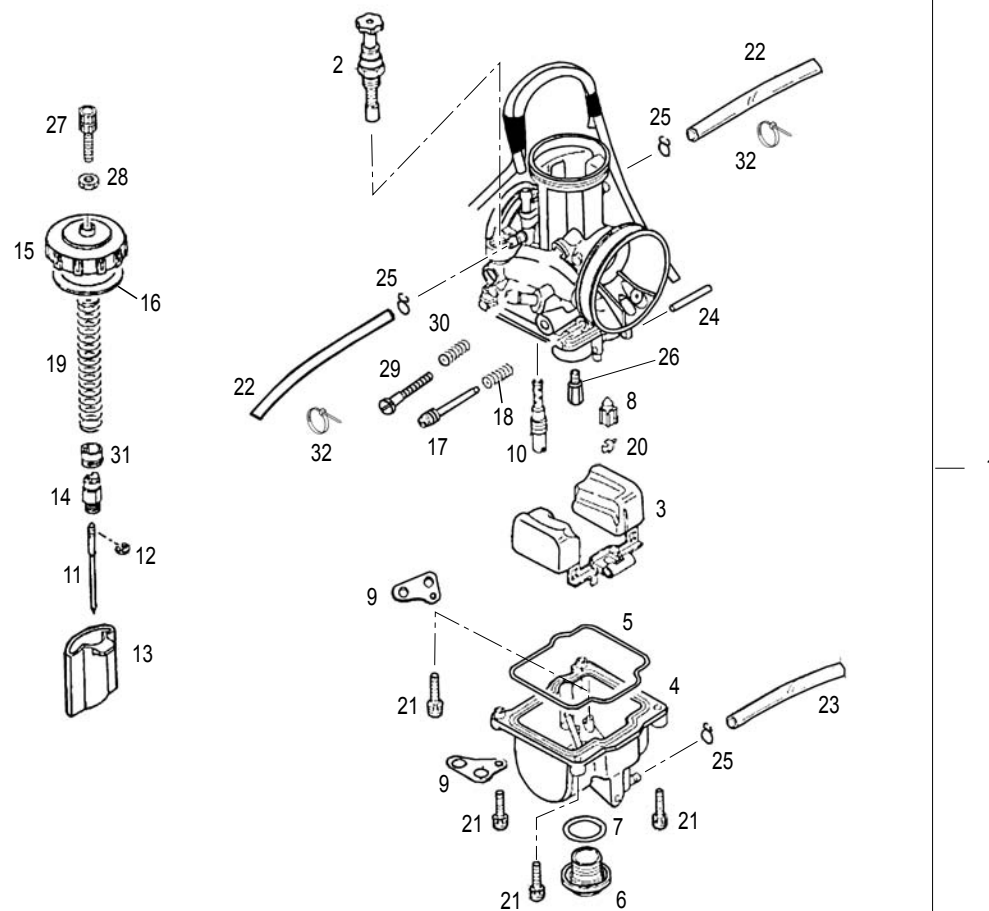

Nº	DESCRIPCIÓN / DESCRIPTION	125 / 200	250	300	Cant.
1	CARBURADOR KEIHIN / KEIHIN CARBURETOR	ME120390000	ME300290000	-	1
2	MANDO ESTARTER / COLD STARTER KNOB SET	-	ME25690011	-	1
3	BOYA FLOTADOR / FLOAT	-	ME25690012	-	1
4	CUBETA FLOTADOR / FLOAT BODY	-	ME25690013	-	1
5	JUNTA CUBETA FLOTADOR / FLOAT BODY GASKET	-	ME25690014	-	1
6	TAPÓN CUBETA / FLOAT BODY DRAIN CAP	-	ME25690015	-	1
7	TÓRICA TAPÓN CUBETA / DRAIN CAP O'RING	-	ME25690016	-	1
8	AGUJA FLOTADOR / FLOAT NEEDLE	-	ME25690017	-	1
9	SUJECIÓN TUBO RESPIRADERO / AIR HOSE HOLDER	-	ME25690018	-	1
10	CHICLÉ RALENTÍ / SLOW JET	ME120390048	ME25690019	ME25690035	1
11	AGUJA / NEEDLE	-	ME25690427	ME25690020	1
12	CLIP AGUJA / NEEDLE CLIP	-	ME25690021	-	1
13	COMPUERTA / THROTTLE VALVE	-	ME25690022	-	1
14	FIJADOR AGUJA-CABLE / NEEDLE HOLDER	-	ME25690023	-	1
15	TAPÓN COMPUERTA / CARBURETOR COVER	-	ME25690024	-	1
16	JUNTA TAPÓN COMPUERTA / CARBURETOR COVER GASKET	-	ME25690025	-	1
17	TORNILLO REGULADOR AIRE / AIR REGULATOR SCREW	-	ME25690028	-	1
18	MUELLE REGULADOR AIRE / AIR REGULATOR SPRING	-	ME25690029	-	1
19	MUELLE COMPUERTA / CARBURETOR COVER SPRING	-	ME25690026	-	1
20	CLIP NIVEL FLOTADOR / FLOAT CLIP	-	ME25690027	-	1
21	TORNILLO CUBETA / FLOAT BODY BOLT	-	ME25690030	-	4
22	TUBO RESPIRADERO / AIR HOSE	-	ME25690031	-	2
23	TUBO RESPIRADERO 2 / AIR HOSE 2	-	ME25690032	-	1
24	EJE FLOTADOR / FLOAT AXLE	-	ME25690033	-	1
25	CLIP / CLIP	-	ME25690034	-	3
26	CHICLE ALTA 185 / 185 HIGH JET	-	ME25690185	ME25690182	1
27	TENSOR CABLE / CABLE TENSOR	-	ME25690036	-	1
28	TUERCA TENSOR CABLE / CABLE TENSOR NUT	-	ME25690037	-	1
29	TORNILLO REGULADOR RALEN. / SLOW JET ADJUSTING BOLT	-	ME25690038	-	1
30	MUELLE TORN. REGULADOR RALENTI / ADJUSTING BOLT SPRING	-	ME25690039	-	1
31	CASQUILLO MUELLE COMPUERTA / COVER SPRING BUSHING	-	ME25690040	-	1
32	BRIDA UNEX 2244 4.8X20 / UNEX CLAMP 2244 4.8X20	-	BE25634009	-	2
	AGUJA KEIHIN N1EE / KEIHIN N1EE NEEDLE	-	ME250290427	-	1
	AGUJA KEIHIN N1EG / KEIHIN N1EG NEEDLE	-	ME250290428	-	1
	AGUJA KEIHIN N1EF / KEIHIN N1EF NEEDLE	-	ME250190429	-	1