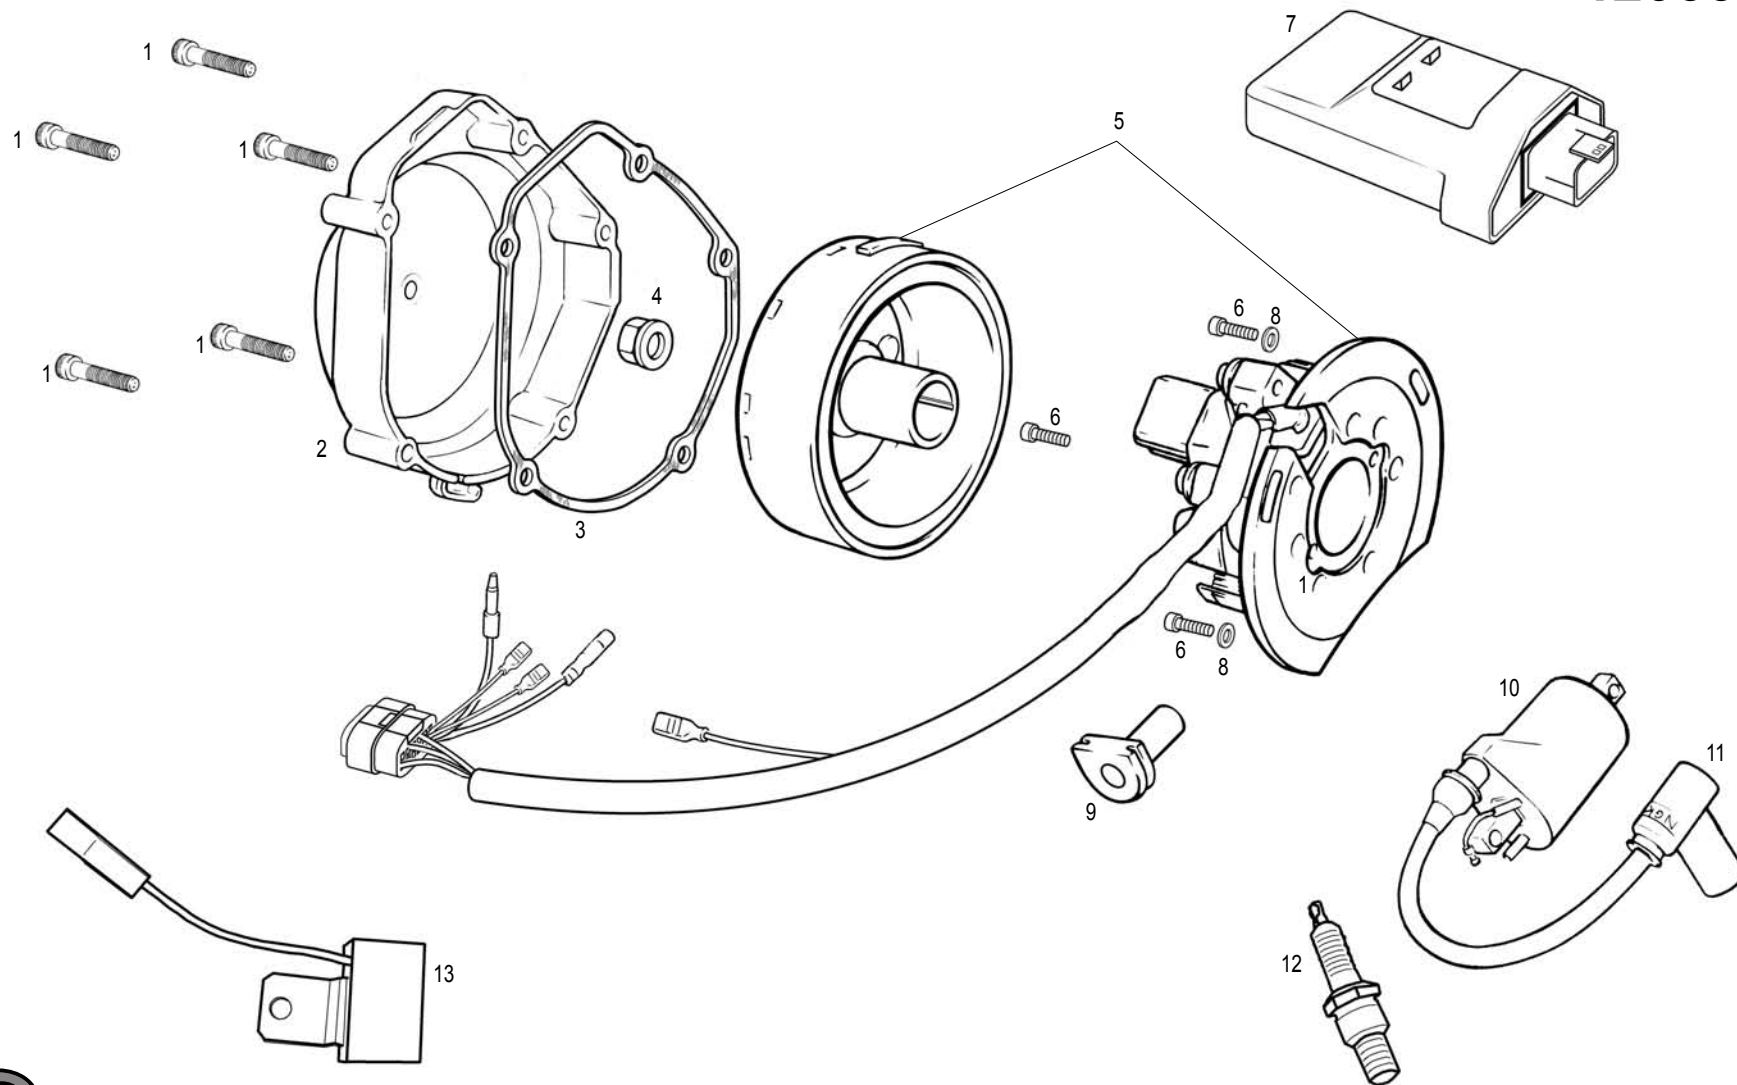

125cc.

Nº	DESCRIPCIÓN / DESCRIPTION	125	Cant.
1	ALLEN 6X40 / ALLEN BOLT 6X40	T0306040	5
2	TAPA ENCENDIDO PLÁSTICO EC125-2001 / PLASTIC IGNITION COVER	ME120110004	1
3	JUNTA TAPA VOLANTE EC125-2001 / IGNITION COVER GASKET	ME120144004	1
4	TUERCA CON ARANDELA / NUT WITH WASHER	MFS400134011	1
5	VOLANTE MAGNÉTICO KOKUSAN MULTISPARK FP-8009 / IGNITION COMP.	ME250534005	1
6	ALLEN 5X20 / ALLEN BOLT 5X20	T0305020	3
7	CDI / CDI	ME120534007	1
8	ARANDELA PLANA 5X12X1.5 (DIN 125) / PLAIN WASHER 5X12X1.5	T4005012	3
9	TAPÓN GOMA ENCENDIDO / IGNITION RUBBER CAP	ME25934014	1
10	BOBINA / IGNITION COIL	ME250434006	1
11	PIPA BUJÍA / SPARK PLUG CAP	ME25934000	1
12	BUJÍA BPR9 / SPARK PLUG	ME120134000	1
13	REGULADOR ALTERNADOR / ALTERNATOR REGULATOR	L300031	1
Solo Motocross MC / Only Motocross MC bike			

Nº	DESCRIPCIÓN / DESCRIPTION	125	Cant.
5	VOLANTE MAGNÉTICO KOKUSAN FP8188 / FP8188 IGNITION COMP.	MC250534005	1
7	CDI KOKUSAN CROSS / KOKUSAN CDI CROSS	MC120534007	1

GASGAS Motor 10