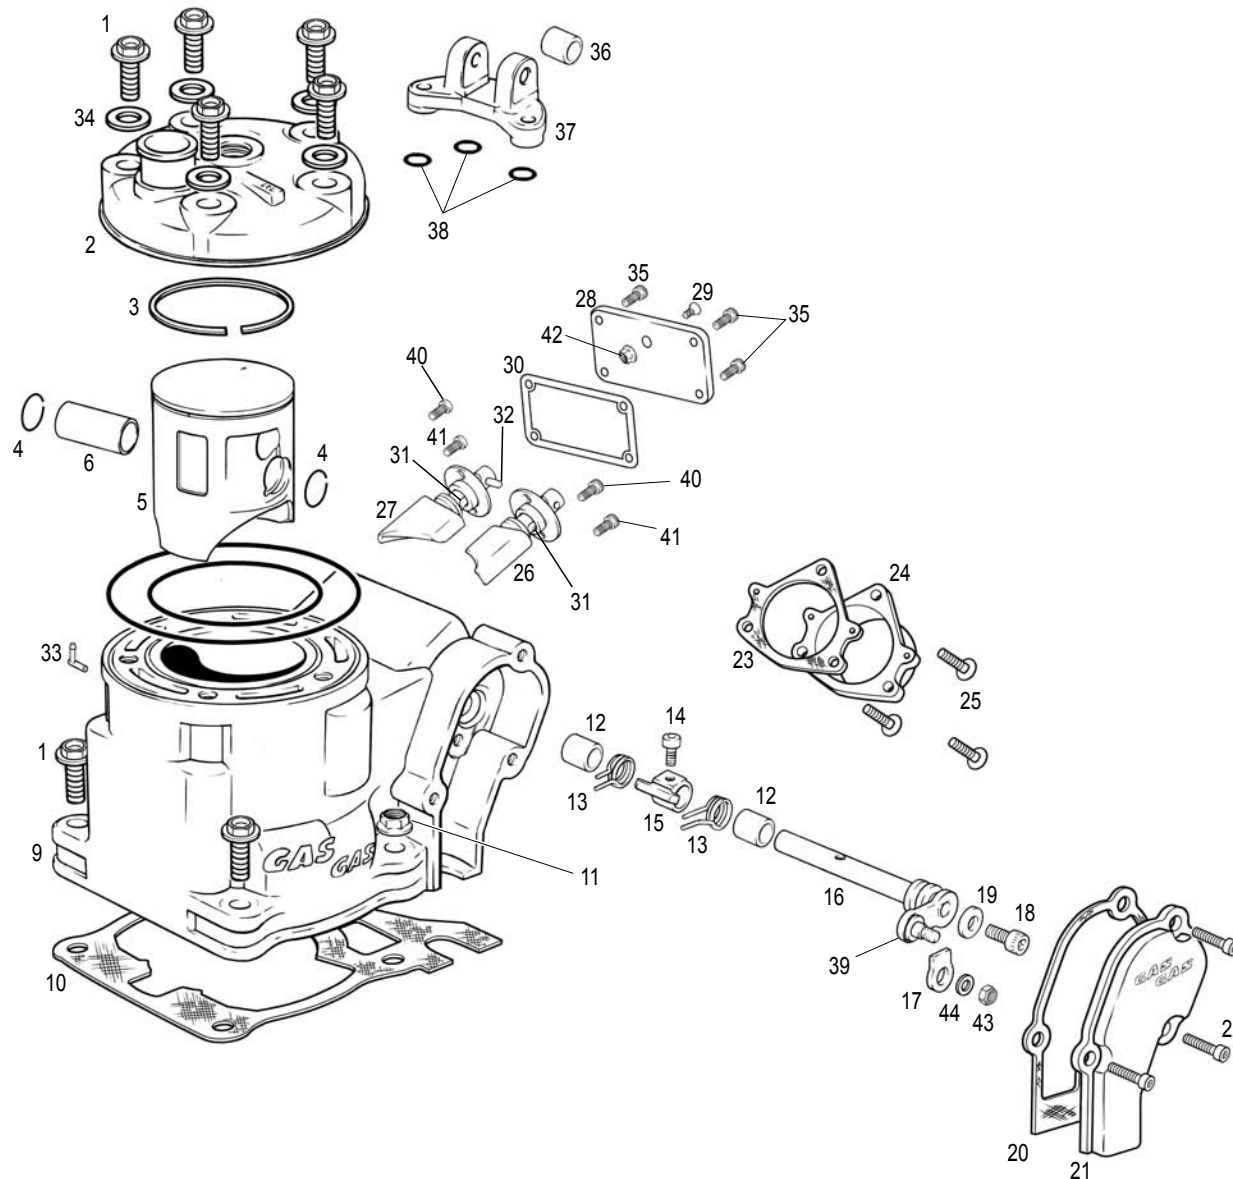

Cilindro - Culata /
Cylinder - Cyl. head

GAS GAS

EC/MC/SM 2005

125cc.

Nº	DESCRIPCIÓN / DESCRIPTION	125	Cant.
33	DESAPORIZADOR / DESVAP.	MIT50010012	1
34	ARANDELA COBRE 8X16X1,5 / 8X16X1,5 WASHER	T4008516	5
35	TORNILLO ULS 5X10 / 5X10 ULS BOLT	T0505010	4
39	PALANCA VÁLVULA ESCAPE EC125 / EXHAUST VALVE LEVER	ME120116050	1
40	ALLEN 5x12 / 5X12 ALLEN BOLT	T0305012	2
41	TORNILLO UFK M5x12 / UFK 5X12 BOLT	T0315012	1
42	TUERCA CON ARANDELA ESTRIADA M6 / M6 NUT WITH WASHER	T2206000	1
43	TUERCA AUTOBL. M5 / SELF-LOCKING NUT M5	T2105001	1
44	ARANDELA 5X12X1.5 / WASHER 5X12X1.5	T4005012	1
Solo Motocross MC / Only Motocross MC bike			

Nº	DESCRIPCIÓN / DESCRIPTION	125	Cant.
2	CULATA / CYLINDER HEAD	MC120316000	1
36	CASQUILLO SOPORTE TIRANTE CULATA CROSS / CYLINDER HEAD BRACE BUSHING	BC120310149	1
37	SOPORTE TIRANTE CULATA CROSS 125 / CYLINDER HEAD BRACE SUPPORT	BC120310049	1
38	TÓRICA SOPORTE TIRANTE CULATA 12.42x1.78 CROSS / SUPPORT O'RING	BC120310170	3