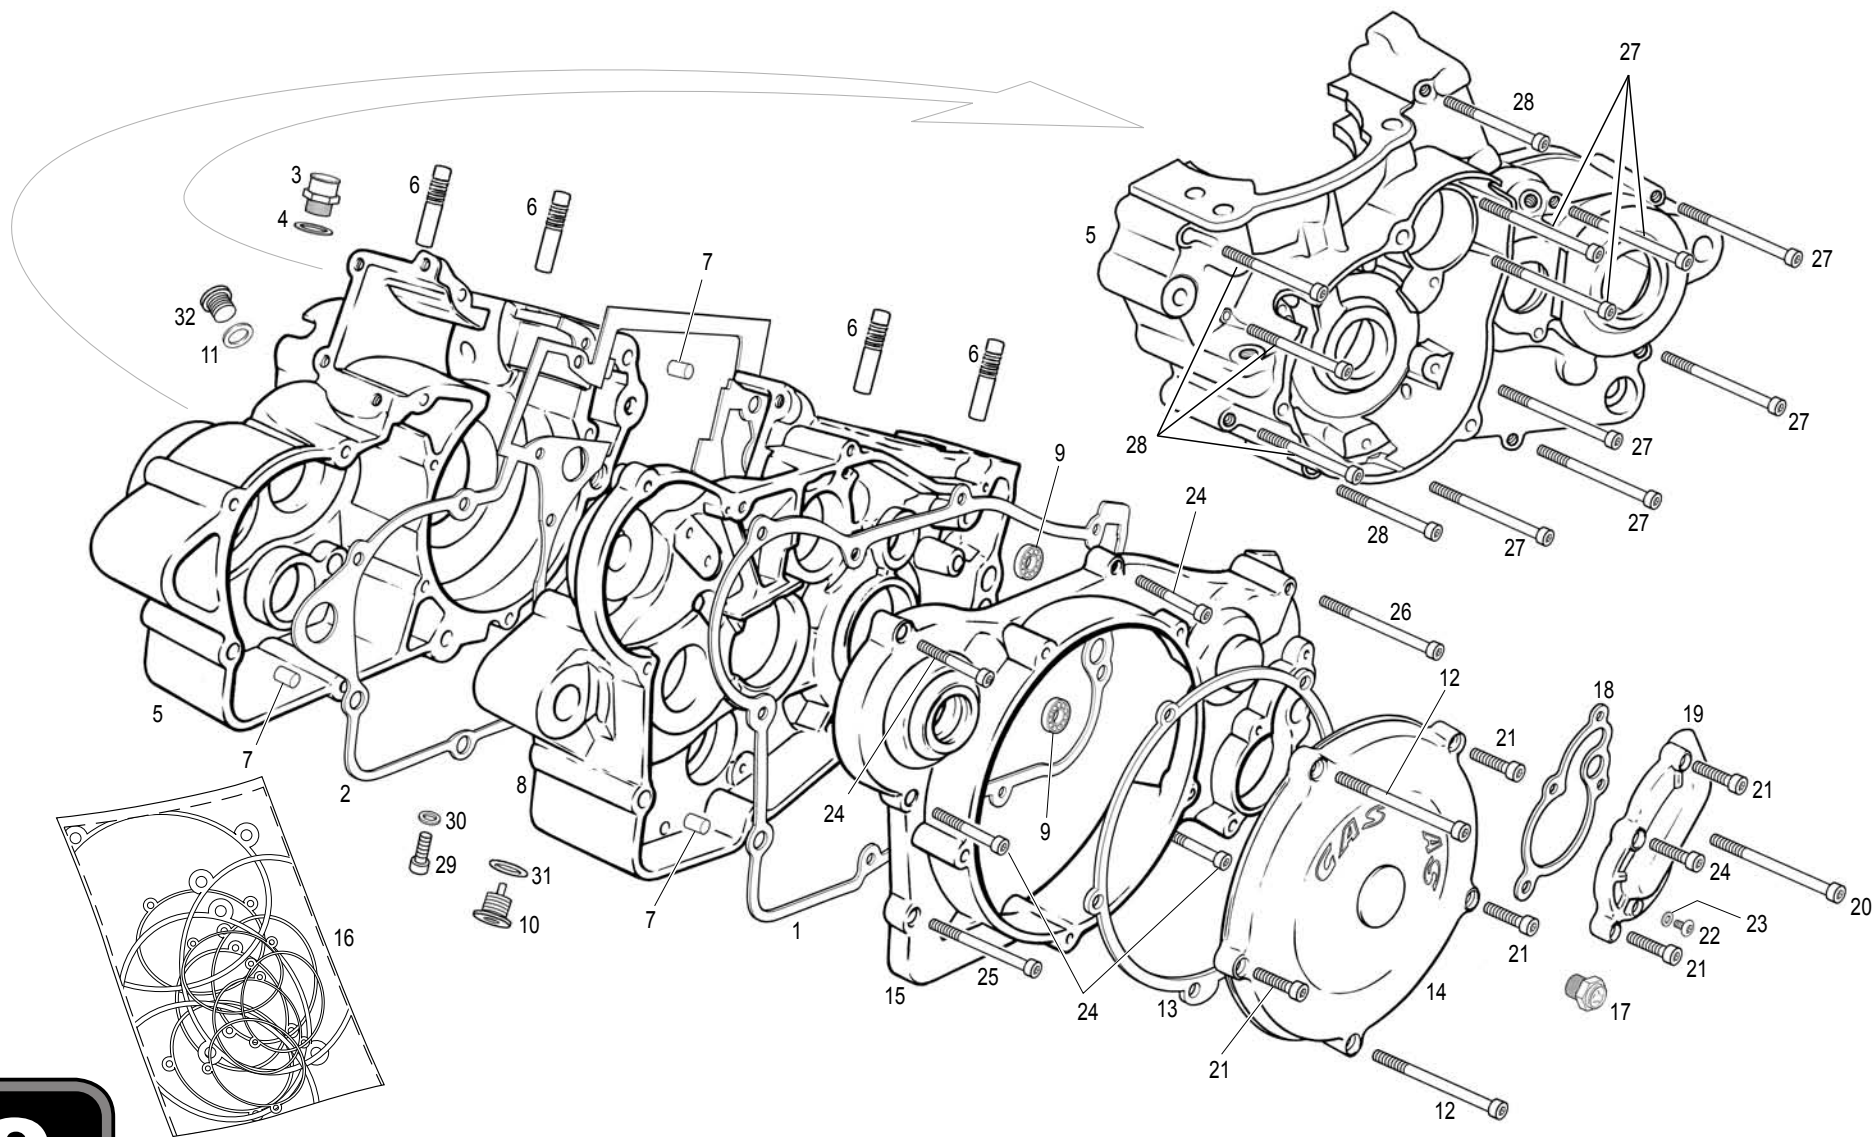

200cc. / 250cc. / 300cc.

Nº	DESCRIPCIÓN / DESCRIPTION	200	250 / 300	Cant.
1	JUNTA TAPA EMBRAGUE / CLUTCH COVER GASKET	-	ME25644002	1
2	JUNTA CARTER CENTRAL / CENTRAL CRANKCASE GASKET	-	ME250544001	1
3	RACORD ENTRADA AGUA / WATER INLET VALVE	-	ME25610013	1
4	ARANDELA FIBRA 14X20X2 RACORD ENTR. AGUA / FIBER WASHER	-	ME25610014	1
5	CÁRTER IZQUIERDO / LEFT CRANKCASE	ME200510001	ME250510001	1
6	ESPÁRRAGO CILINDRO / CYLINDER PIN	-	ME25616023	4
7	CASQUILLO CENTRADOR CARTER / CRANKCASE BUSHING	-	ME25610018	6
8	CÁRTER DERECHO / RIGHT CRANKCASE	ME200510000	ME250510000	1
9	RODAMIENTO EJE CENTRÍFUGO Y BOMBA / WATER PUMP BEARINGS	-	ME25616032	2
10	TAPÓN VACIADO ACEITE CON IMÁN / MAGNETIC OIL DRAIN PLUG	-	ME25610017	1
11	ARANDELA COBRE / COPPER WASHER	-	ME25810030	1
12	ALLEN 6X75 / ALLEN BOLT 6X75	-	T0306075	2
13	JUNTA TAPA DISCOS DIAM. 8 / DISCS COVER GASKET 8MM	-	ME25644003	1
14	TAPA DISCOS EMBRAGUE / DISCS CLUTCH COVER	-	ME250332002	1
15	TAPA EMBRAGUE / CLUTCH COVER	-	ME250132001	1
16	KIT JUNTAS / GASKET KIT	-	ME250544100	1
17	VISOR NIVEL ACEITE / OIL LEVEL PLUG	-	ME25610015	1
18	JUNTA TAPA BOMBA AGUA / WATER PUMP COVER GASKET	-	ME25944008	1
19	TAPA BOMBA AGUA / WATER PUMP COVER	-	ME25910008	1
20	ALLEN 6X80 CARTER / ALLEN BOLT 6X80	-	T0306080	1
21	ALLEN 6X25 TAPA EMBRAGUE, CART., SUSP. / ALLEN BOLT 6X25	-	T0306025	6
22	ULS 6X10 / ULS BOLT 6X10	-	T0506010	1
23	ARANDELA FIBRA 6X10X1,5 / FIBER WASHER 6X10X1.5	-	T4006010	1
24	ALLEN 6X30 / ALLEN BOLT 6X30	-	T0306030	4
25	ALLEN 6X35 / ALLEN BOLT 6X35	-	T0306035	1
26	ALLEN 6X55 / ALLEN BOLT 6X55	-	T0306055	1
27	ALLEN 6X70 / ALLEN BOLT 6X70	-	T0306070	8
28	ALLEN 6X60 / ALLEN BOLT 6X60	-	T0306060	5
29	ALLEN 8X14 / ALLEN BOLT 8X14	-	T0308014	1
30	ARANDELA COBRE 8X12X1 / COPPER WASHER 8X12X1	-	T4008012	1
31	TÓRICA 12X2 TAPÓN ACEITE / OIL CAP O'RING 2X2	-	ME25610026	1
32	TAPÓN LLENADO ACEITE / OIL FILL PLUG	-	M01016002	1