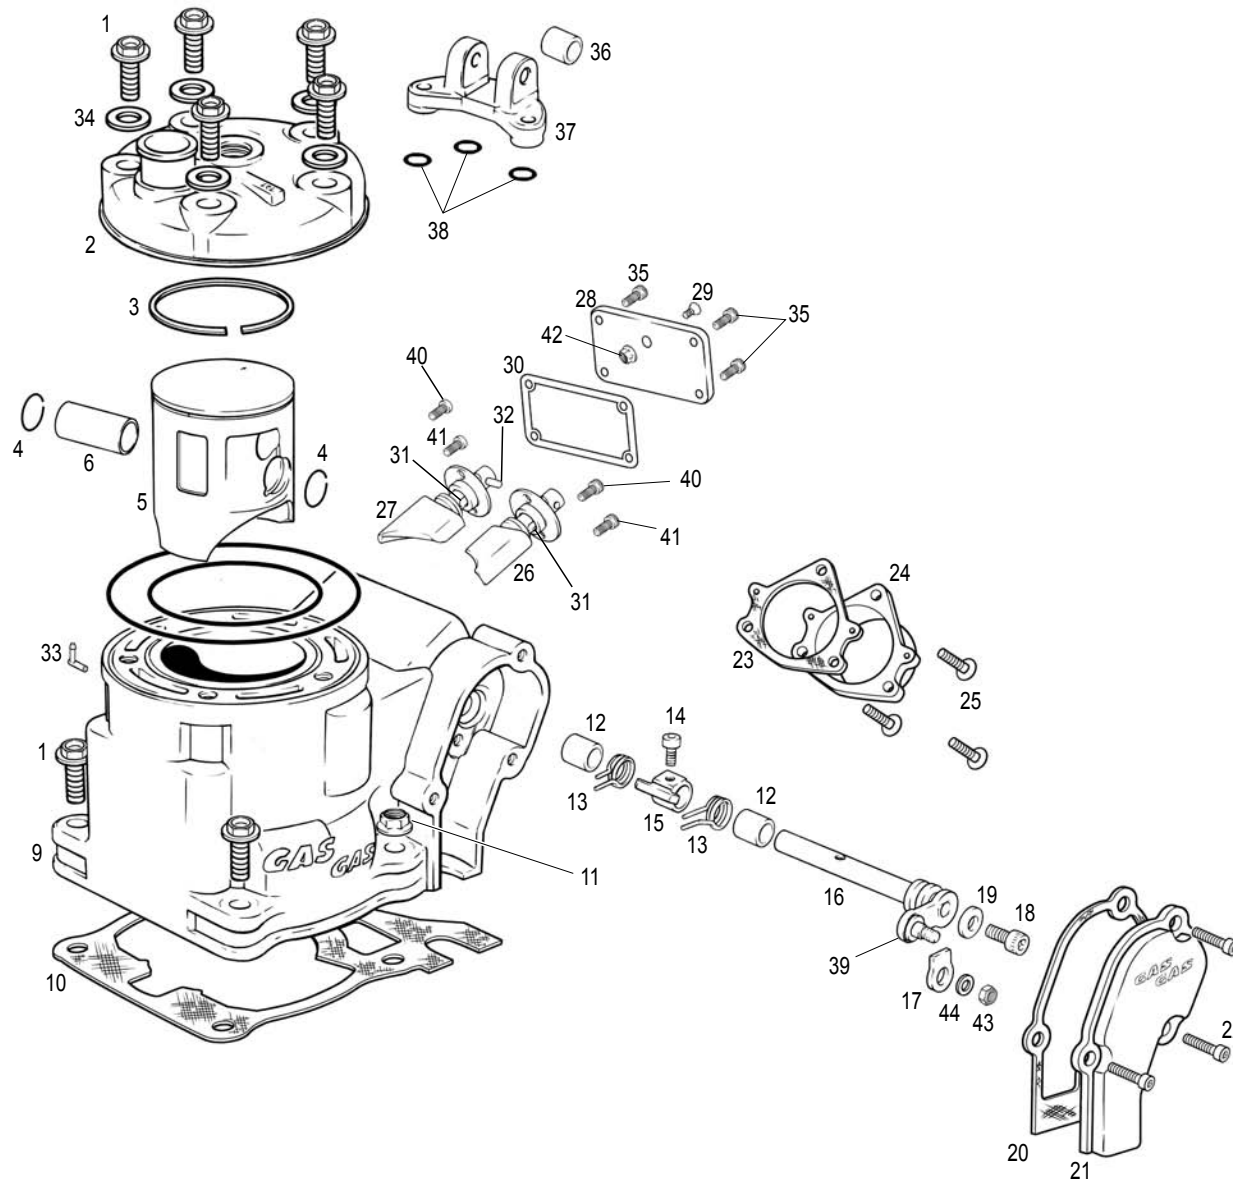

Cilindro - Culata /
Cylinder - Cyl. head

GAS GAS

EC/MC/SM 2005

125cc.

Nº	DESCRIPCIÓN / DESCRIPTION	125	Cant.
1	HEXAGONAL 8X40 CON ARANDELA / HEXAGONAL BOLT WITH WASHER	T0208040	7
2	CULATA TT125CC / 125 CYLINDER HEAD	ME120316000	1
3	ARO PISTÓN 0,8 / PISTON RING	ME120516040	1
4	CLIP BULÓN / PISTON PIN DIPS	ME120116126	2
5	PISTÓN TT125CC PLANO / FLAT 125 PISTON	ME120516020	1
5A	PISTÓN B / PISTON	ME120516121	1
5B	PISTÓN C / PISTON	ME120516122	1
5C	PISTÓN D / PISTON	ME120516123	1
6	BULÓN PISTÓN / PISTON PIN	ME120116125	1
7	TÓRICA CULATA EXT. 1.78X91.7 / OUTER CYLINDER HAED O'RING	ME120116060	1
8	TÓRICA CULATA INT. VITON 1.78X63.22 / INNER CYLINDER HEAD O'RING	ME120116065	1
9	CILINDRO TT 125CC / 125 CYLINDER	ME120116022	1
10	JUNTA CILINDRO EC125 0.5 / CYLINDER GASKET 0,5	ME120144000	1
10A	JUNTA CILINDRO 0,3 / CYLINDER GASKET 0,3	ME120144009	1
10B	JUNTA CILINDRO 0,15 / CYLINDER GASKET 0,15	ME120144010	1
11	TUERCA CILINDRO M8 DC08FN1 / CYLINDER NUT	ME120116031	2
12	CASQUILLO EJE VÁLVULA ESCAPE / EXHAUST VALVE AXLE BUSHING	ME120116051	2
13	MUELLE EJE VÁLVULA ESCAPE / EXHAUST VALVE AXLE SPRING	ME120116052	2
14	ALLEN ESPECIAL 4X8 / SPECIAL 4X8 ALLEN SCREW	T0304008	1
15	PALANCA MUELLE VÁLVULA / LEVER VALVE SPRING	ME120116053	1
16	EJE VÁLVULA ESCAPE CILINDRO EC125 / EXHAUST VALVE AXIS	ME120116017	1
17	PLANCHA FIJACIÓN EJE VÁLVULA / EXHAUST AXLE VALVE PLATE	ME120116114	1
18	ALLEN 5X10 / ALLEN BOLT 5X10	T0305010	1
19	ARANDELA 5X12X1,5 / 5X12X1,5 WASHER	T4005012	1
20	JUNTA TAPA VÁLV. DRCHO. 1MM / RIGHT VALVE COVER GASKET 1MM	ME120144007	1
21	TAPA VÁLVULA DRCHA. EC125 / RIGHT VALVE COVER	ME120110002	1
22	ALLEN 5X12 / ALLEN BOLT 5X12	T0305012	3
23	JUNTA ESCAPE / EXHAUST GASKET	ME120144012	1
24	TUBERA ESCAPE AL. / EXHAUST PIPE	ME120316019	1
25	HEXAGONAL CON ARANDELA 6X14 / 6X14 HEXAGONAL BOLT WITH WASHER	T0206014	3
26	VÁLVULA ESCAPE DERECHA / LEFT EXHAUST VALVE	ME120516016	1
27	VÁLVULA ESCAPE IZQUIERDA / RIGHT EXHAUST VALVE	ME120516014	1
28	TAPA VÁLVULA CENTRAL / CENTRAL VALVE COVER	ME120510003	1
29	ALLEN CÓNICO M6X10 / M6X10 CONIC ALLEN	T0406010	1
30	JUNTA VÁLVULA CENTRAL / CENTRAL VALVE GASKE	ME120144006	2
31	GUÍA VÁLVULA ESCAPE / EXHAUST GUIDE VALVE	ME120516054	2
32	AGUJA VÁLVULA ESCAPE / EXHAUST NEEDLE VALVE	ME120216055	2