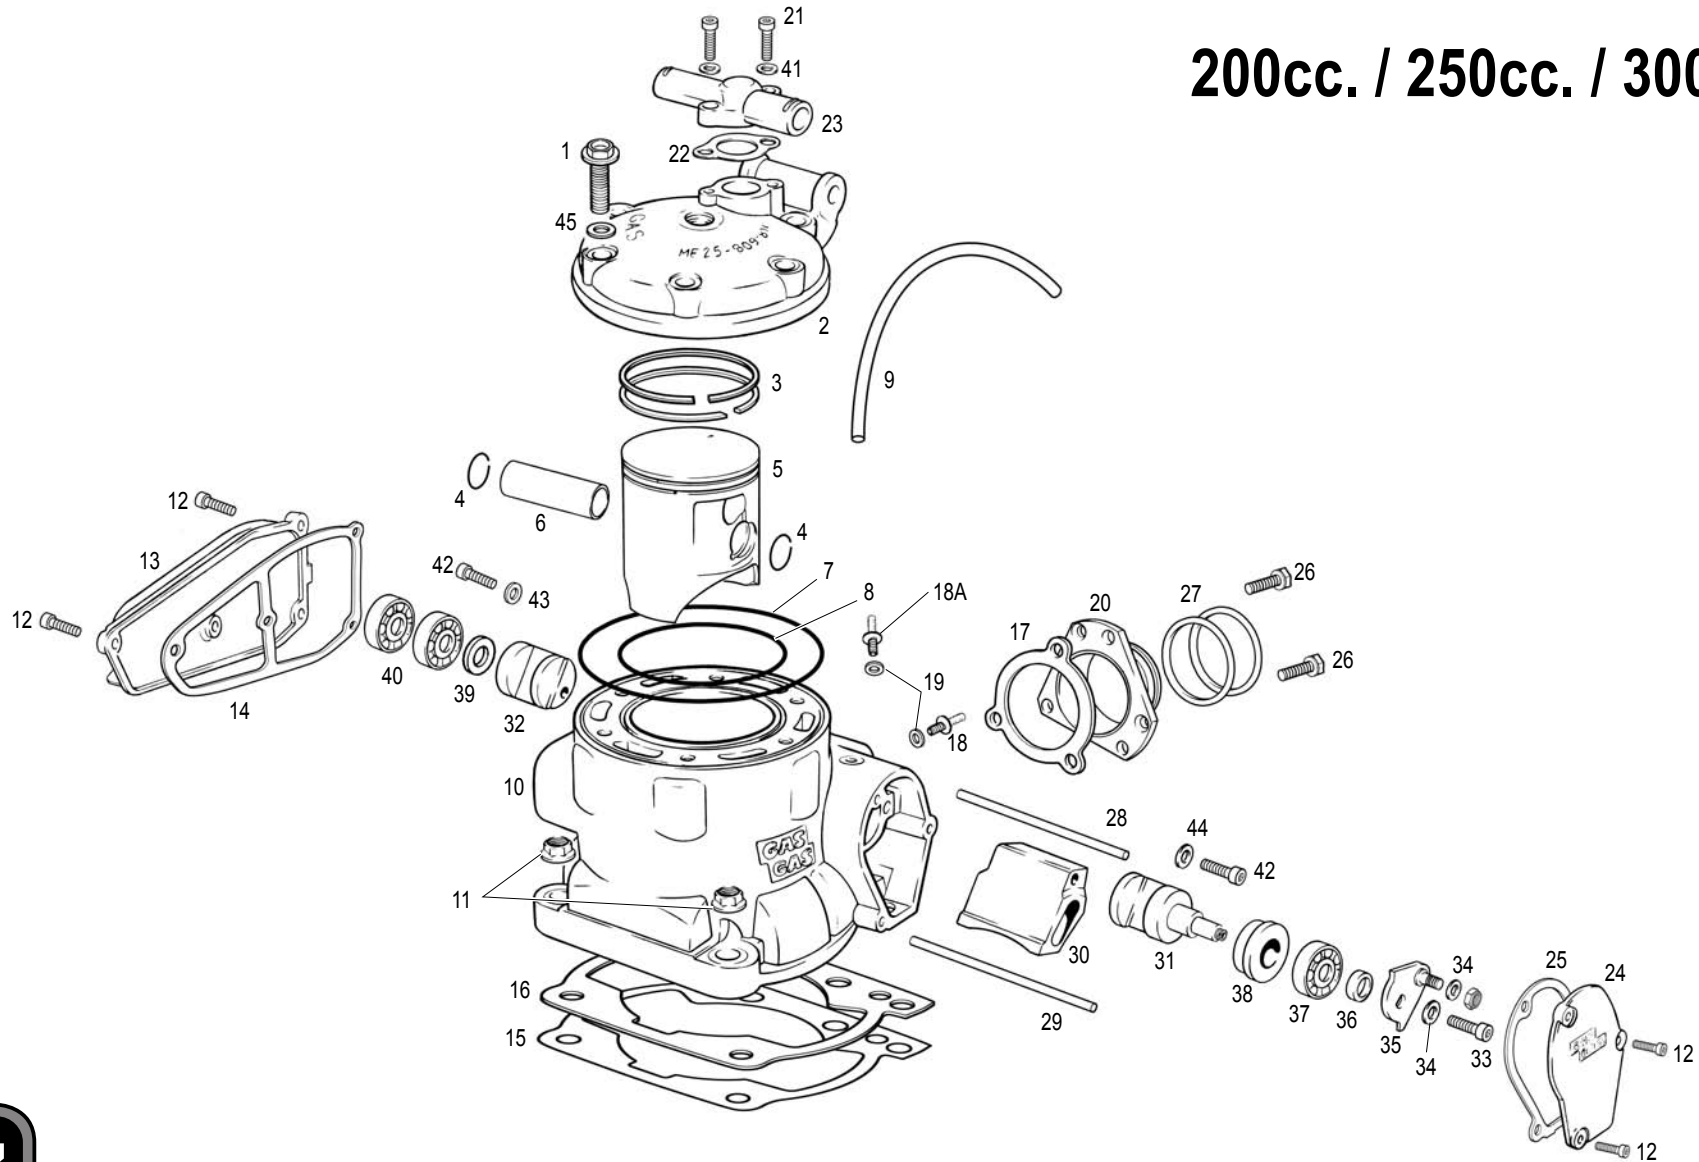

200cc. / 250cc. / 300cc.

Nº	DESCRIPCIÓN / DESCRIPTION	200	250	300	Cant.
1	HEXAGONAL 8X40 / HEXAGONAL BOLT 8X40	-	T0218040	-	6
2	CULATA / CYLINDER HEAD	ME200216000	ME250016000	ME300016000	1
2A	CULATA SM / SM CYLINDER HEAD	-	MC250116000	-	1
3	JUEGO AROS PISTON / PISTON RINGS SET	ME20916040	ME25616040	ME30916040	1
4	CLIP BULÓN / PISTON PIN CLIPS	-	ME25616126	-	2
5	PISTÓN (*) / PISTON (*)	ME20816020	ME25616020	ME300416020	1
6	BULÓN PISTÓN / PISTON PIN	-	ME25616125	-	1
7	TÓRICA CULATA EXTERIOR / OUTER CYLINDER HEAD O'RING	M01619135	ME25916060	ME25916060	1
8	TÓRICA CULATA INTERIOR / INNER CYLINDER HEAD O'RING	ME25916065	ME25916065	ME30916065	1
9	TUBO DESVAPORIZADOR CARTER / CARTER BREATH TUBE	-	ME25610022	-	1
10	CILINDRO / CYLINDER	ME20916022	ME25916022	ME300216022	1
11	TUERCA CILINDRO ESPECIAL 10/150 / CYLINDER NUT 10/150	-	M01613001	-	4
12	ALLEN 5X15 / ALLEN BOLT 5X15	-	T0305015	-	7
13	TAPA VÁLVULA IZQUIERDA / LEFT VALVE COVER	-	ME25610003	-	1
14	JUNTA TAPA VÁLVULA IZQUIERDA / LEFT VALVE COVER GASKET	-	ME25644006	-	1
15	JUNTA CILINDRO 0,15 / CYLINDER GASKET 0.15	-	ME25644010	-	1
16	JUNTA CILINDRO 0,5 / CYLINDER GASKET 0,5	-	ME25644000	-	1
16A	JUNTA CILINDRO 0,3 / CYLINDER GASKET 0,3	-	ME25644009	-	1
17	JUNTA ESCAPE / EXHAUST GASKET	-	ME25644012	-	1
18	DESVAPORIZADOR DIAM. 0,5 / 0,5 DEVAP.	-	ME25710012	-	2
18A	DESVAPORIZADOR DIAM. 3 / 3 DEVAP.	-	ME25610012	-	2
19	ARANDELA FIBRA 6X10X1,5 / FIBER WASHER 6X10X1,5	-	T4006010	-	2
20	TUBERA ESCAPE / EXHAUST PIPE	-	ME250516019	-	1
21	ALLEN 6X20 / ALLEN BOLT 6X20	-	T0306020	-	3
22	JUNTA TAPA TERMOSTATO / THERMOSTAT COVER GASKET	-	ME25944011	-	1
23	TAPA TERMOSTATO / THERMOSTAT COVER	-	ME250316001	-	1
24	TAPA VÁLVULA DERECHA / RIGHT VALVE COVER	-	ME25610002	-	1
25	JUNTA TAPA VÁLV. DERECHA 1MM. / RIGHT VALVE COVER GASKET 1MM	-	ME25644007	-	1
26	HEXAGONAL CON ARANDELA 6X14 / 6X14 HEX. BOLT WITH WASHER	-	T0206014	-	3
27	TÓRICA TUBERA ESCAPE VITON 44X3 / EXHAUST PIPE O'RING 44X3	-	BE250526006	-	2
28	EJE VÁLVULA ESC. LARGO 93 MM. / LONG EXHAUST VALVE AXIS 93MM	-	ME25616027	-	1
29	EJE VÁLVULA ESC. CORTO 83 MM. / SHORT EXHAUST VALVE AXIS 83MM	-	ME25616017	-	1
30	VÁLVULA ESCAPE CENTRAL / CENTRAL EXHAUST VALVE	ME20916015	ME25616015	-	1
31	VÁLVULA ESCAPE DERECHA / RIGHT EXHAUST VALVE	-	ME25616016	-	1
32	VÁLVULA ESCAPE IZQUIERDA / LEFT EXHAUST VALVE	-	ME25616014	-	1
33	ALLEN 5x12 / ALLEN BOLT 5x12	-	T0305012	-	1
34	ARANDELA PLANA 5X12X1,5 / PLAIN WASHER 5X12X1.5	-	T4005012	-	2