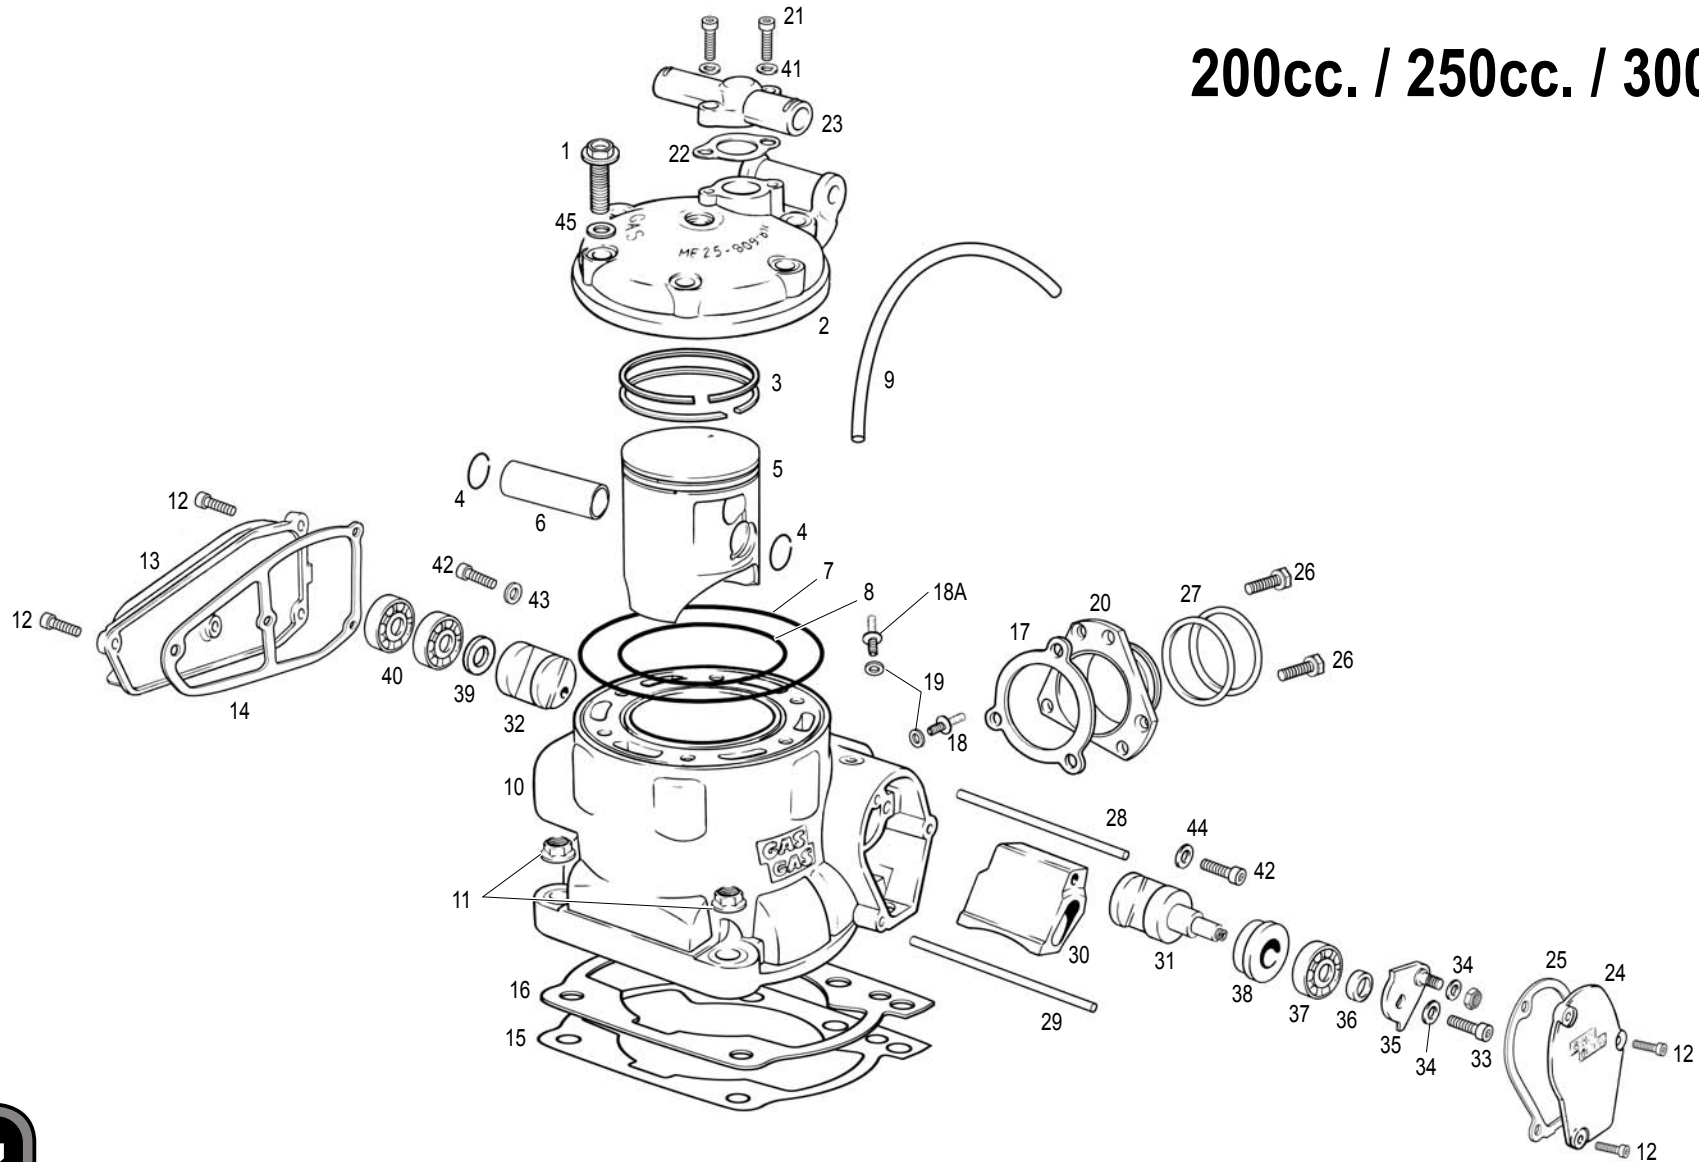

200cc. / 250cc. / 300cc.

Nº	DESCRIPCIÓN / DESCRIPTION	200	250	300	Cant.
35	CTO. PALANCA VÁLVULA ESCAPE / EXHAUST VALVE BRACKET SET	-	ME25616050	-	1
36	SEP. COJINETE VÁLV. ESC. / EXHAUST VALVE BEARING SPACER	-	ME25916048	-	1
37	RODAMIENTO BOMBA AGUA / WATER PUMP BEARING	-	ME25610010	-	1
38	DIST. COJINETE VÁLVULA ESCAPE / EXHAUST VALVE BEARING SPACER	-	ME25616036	-	1
39	ARANDELA DE 8X16X1,5 / WASHER 8X16X1.5	-	T4008016	-	1
40	RODAMIENTO EJE CENTRÍFUGO Y BOMBA / AXIS BEARING	-	ME25616032	-	2
41	ARANDELA COBRE 6X10X1,5 / 6X10X1,5 WASHER	-	ME25916002	-	2
42	ALLEN 6X10 / 6X10 ALLEN BOLT	-	T0306010	-	2
43	ARANDELA 6X18X1,5 / 6X18X1,5 WASHER	-	T4006018	-	1
44	ARANDELA 6X12X1,5 / 6X12X1,5 WASHER	-	T4006012	-	1
45	ARANDELA COBRE 8X16X1,5 / 8X16X1,5 WASHER	-	T4008516	-	6
(*)	PISTÓN TIPO B / B TYPE PISTON	ME20816121	ME25616121R	ME300416121	1
	PISTÓN TIPO C / C TYPE PISTON	ME20816122	ME25616122R	ME300416122	1
	PISTÓN TIPO D / D TYPE PISTON	ME20816123	ME25616123R	ME300416123	1
	PISTÓN TIPO F / F TYPE PISTON	ME20816125	-	-	1
Solo Motocross MC / Only Motocross MC bike					

Nº	DESCRIPCIÓN / DESCRIPTION	250	Cant.
2	CULATA / CYLINDER HEAD	MC250116000	1