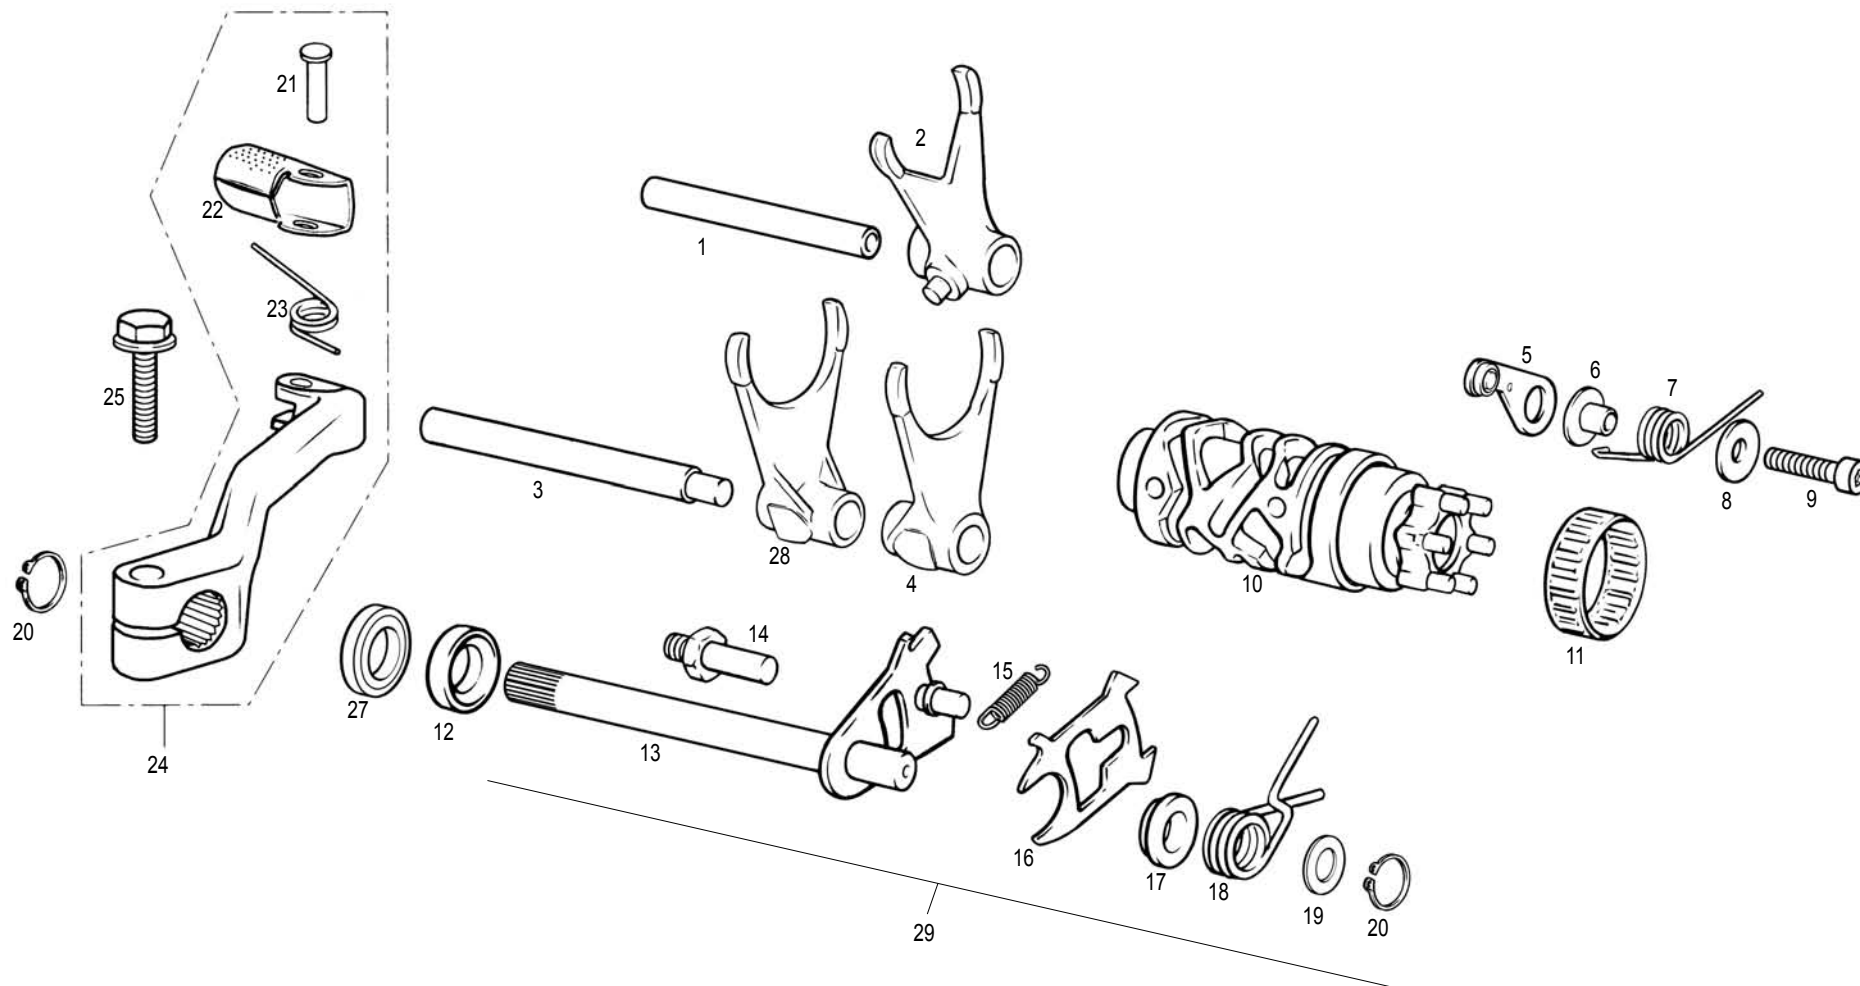

Nº	DESCRIPCIÓN / DESCRIPTION	250	Cant.
2	CULATA / CYLINDER HEAD	MC250116000	1

Selector cambio /
Shift cam

GAS GAS

EC/MC/SM 2005

125cc.

Nº	DESCRIPCIÓN / DESCRIPTION	125	Cant.
1	EJE HORQUILLA CORTO EC125 / SHORT FORK AXIS	ME120136045	1
2	HORQUILLA PRIM. 5-6 / SHIFT FORK 5-6	ME120136009	1
3	EJE HORQUILLA LARGO / LONG FORK AXIS	ME120136044	1
4	HORQUILLA SECUNDARIO 2-3 EC125 / SHIFT FORK 2-3	ME120136008	1
5	FIJADOR MARCHAS EC / GEAR LEVER END	ME25006033CT	1
6	CASQUILLO PLATINA FIJADOR MARCHAS / GEAR BUSHING	ME25636047	1
7	MUELLE FIJADOR MARCHAS EC125 / GEAR FASTEN SPRING	ME120136034	1
8	ARANDELA PLANA 6.5X16X1.5 / PLANE WASHER 6.5X16X1.5	T4006016	1
9	ALLEN 6X25 / ALLEN BOLT 6X25	T0306025	1
10	DESMODRÓMICO EC125 / SHIFT CAM	ME120536031	1
11	RODAMIENTO DESMODRÓMICO HK3512 / HK3512 SHIFT CAM BEARING	ME25636054	1
12	CASQUILLO EJE SELECTOR / AXIS BUSHING	ME250136050	1
13	EJE SELECTOR EC125 / SELECTOR AXIS	ME120236038	1
14	TORNILLO CENTRADOR MUELLE SELECTOR / SELECTOR SPRING SCREW	ME25636042	1
15	MUELLE ESCORPIÓN / SCORPION SPRING	ME25636039	1
16	ESCORPIÓN / SCORPION	ME250236036	1
17	DOLLA CENTRADOR ESCORPIÓN / SCORPION CENTRER	ME250236041	1
18	MUELLE SELECTOR / SELECTOR SPRING	ME25636035	1
19	ARANDELA 12,10/12,25X22X3 / 12,10/12,25X22X3 WASHER	T4012022	1
20	SEEGER 12X1 / 12X1 SEEGER	ME25636043	2
21	PASADOR PUNTERA PEDAL 6X18 / 6X18 LEVER END PIN	ME25636030	1
22	PUNTERA PEDAL CAMBIO / GEAR LEVER END	ME25636027	1
23	MUELLE PUNTERA PEDAL ARRANQUE / GEAR LEVER END SPRING	ME25636029	1
24	CTO. PEDAL CAMBIO / GEAR LEVEL SET	ME120336026	1
25	HEXAGONAL 6X20 CON ARANDELA / 6X20 HEXAGONAL WITH WASHER	T0206020	1
26	SEEGER 12X1 EXT. EJE SELECTOR / SEEGER 12X1	ME25636043	1
27	RETÉN SELECTOR / SELECTOR SEAL	ME120136048	1
28	HORQUILLA SECUNDARIO 1-4 / SHIFT FORK 1-4	ME120136108	1
29	EJE SELECTOR EC125 COMPLETO / SELECTOR AXIS COMPLETE	ME120236038CT	1