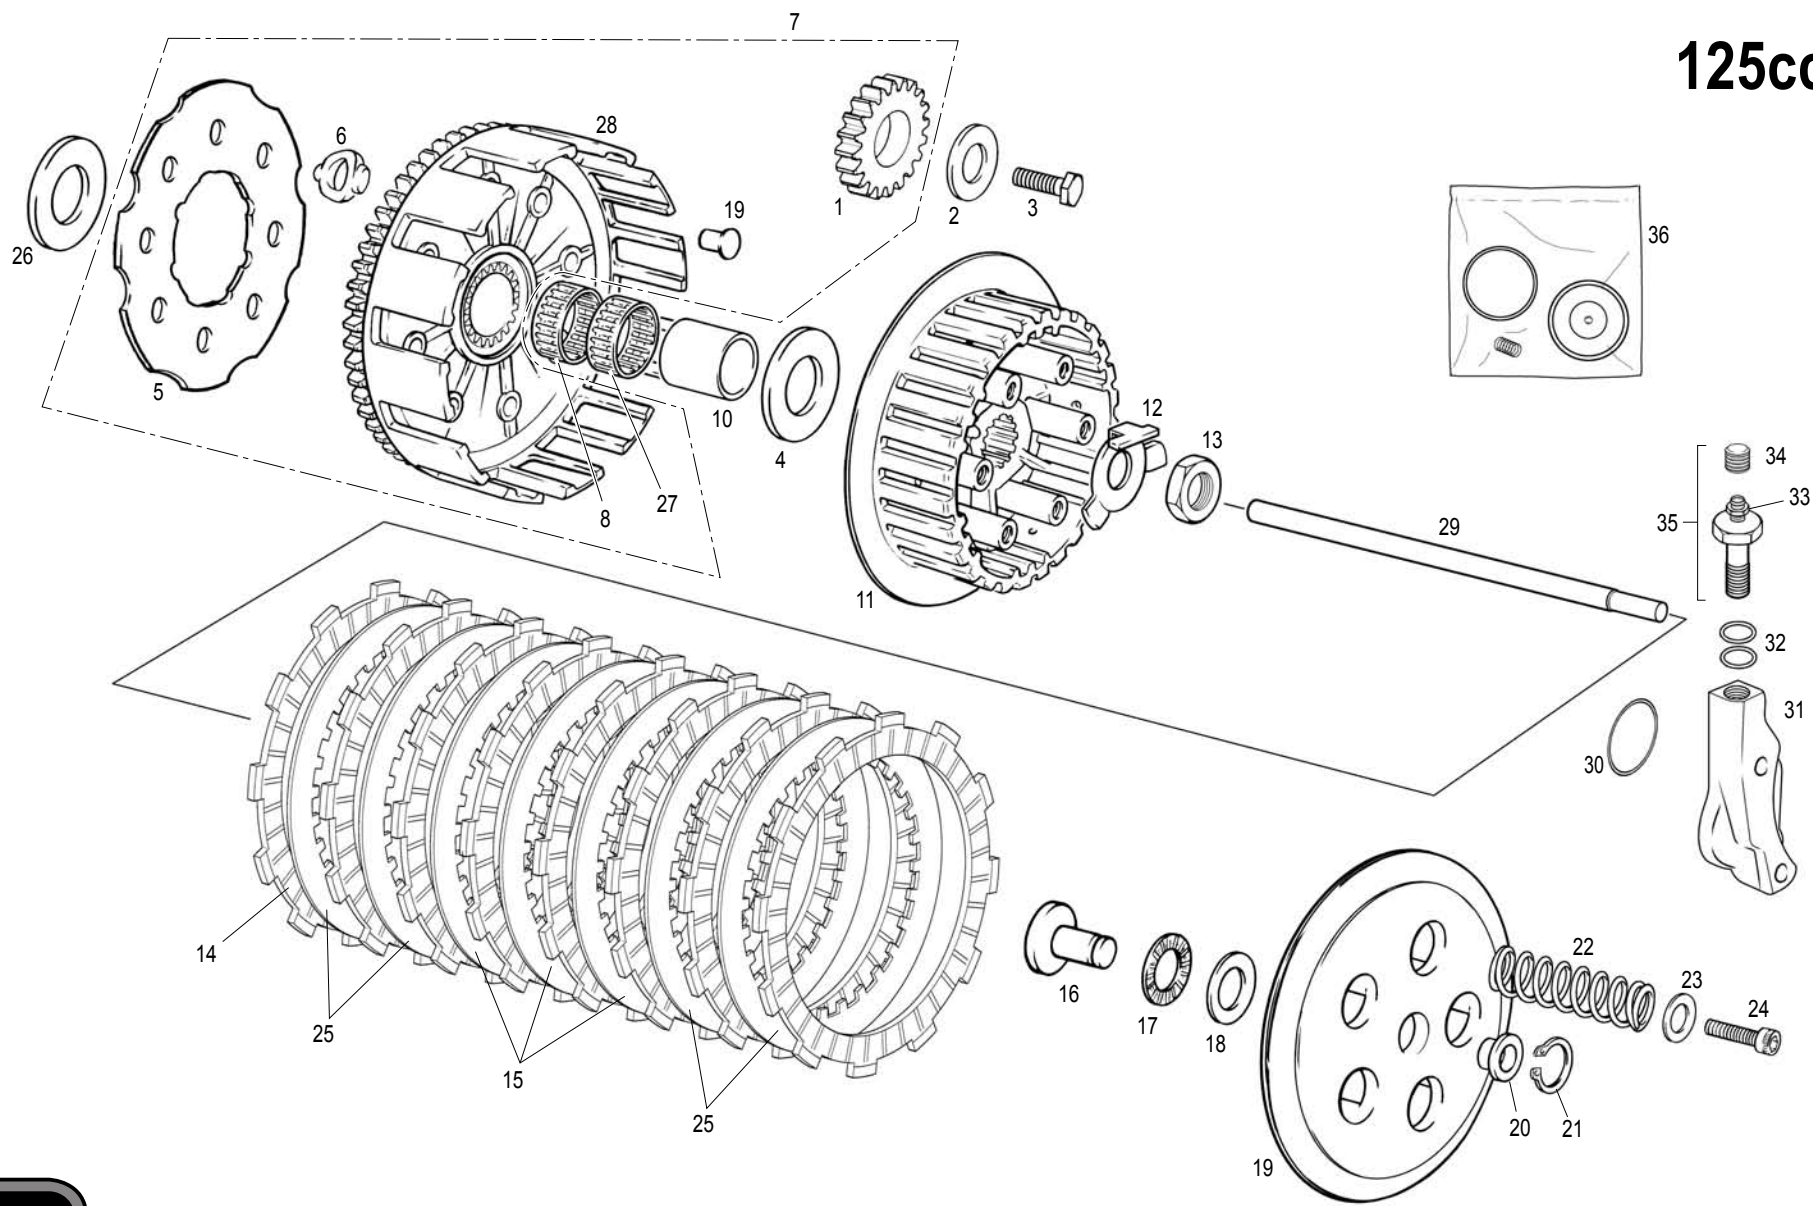

125cc.

Nº	DESCRIPCIÓN / DESCRIPTION	125	Cant.
1	PIÑÓN CIGÜEÑAL TRANS.PRIM. / PR. TRANSMISION CRANK SHAFT PINION	ME120112004	1
2	ARANDELA 10X28X4 / 10X28X4 WASHER	T4001028	1
3	TORNILLO M10X25/150 12.9 / M10X25/150 12.9 BOLT	T0101025/2	1
4	ARANDELA CAMBIO / SHIFT WASHER	ME120136101	1
5	ARANDELA CORONA EMBRAGUE / CLUTCH BOSS WASHER	ME120132009	1
6	GOMA SILENTBLOCK / SILENTBLOCK RUBBER	ME120132008	8
7	CTO. CORONA CAMPANA EMBRAGUE / PRIMARY DRIVEN GEAR SET	ME120132000	1
8	COJINETE CAMPANA EMBRAGUE / PRIMARY DRIVEN GEAR BEARING	ME120132031	1
9	REMACHE CAMPANA 22103-KS6-300 / PRIMARY DRIVEN GEAR RIVETS	ME120132010	8
10	CASQUILLO CAMPANA EMBRAGUE / PRIMARY DRIVEN GEAR BUSHING	ME120132012	1
11	CUBO EMBRAGUE 22120-KZ4-A90 EC2001 / CLUTCH BOSS	ME120132005	1
12	PRECINTO EMBRAGUE / CLUTCH LOCK	ME120132022	1
13	TUERCA FIJACIÓN CUBO EMBRAGE / CLUTCH BISS NUT	ME120132028	1
14	DISCO EMBRAGUE FORRADO 22201-KS6-700 / COVERED CLUTCH DISK	ME120132007	8
15	DISCO EMBRAGUE HIERRO 272M9 / IRON CLUTCH DISK	ME120132037	3
16	EMPUJADOR EMBRAGUE / CLUTCH PIN	ME120132014	1
17	RODAMIENTO AXIAL EMPUJADOR EMBRAGUE / AXIAL BEARING CLUTCH PIN	ME120132042	1
18	ARANDELA EMPUJADOR EMBRAGUE / CLUTCH PIN WASHER	ME120132041	1
19	PREMSA EMBRAGUE / PRESSURE PLATE	ME120132006	1
20	CASQUILLO EMPUJADOR EMBRAGUE / CLUTCH PIN BUSHING	ME120132044	1
21	SEEGER EJE 15 EMBRAGUE / CLUTCH SEEGER AXLE 15	ME25632017	1
22	MUELLE EMBRAGUE 39.5X18X2.3X5 PAS EC125-2001 / CLUTCH SPRING	ME120132015	5
23	ARANDELA 6X18X1,5 / 6X18X1,5 WASHER	T4006018	5
24	ALLEN 6X20 12.9 / ALLEN BOLT 6X20 12.9	T0306020	5
25	DISCO EMBRAGUE ALUMÍNIO / ALUMINIUM CLUTCH DISK	ME120132038	4
26	ARANDELA EMBRAGUE 20,15X38X3,25 / 20,15X38X3,25 CLUTCH WASHER	M03226000	1
27	COJINETE CAMPANA EMBRAGUE K25X29X10 / PRIMARY BEARING	M02616000	1
28	CAMPANA EMBRAGUE / DRIVEN GEAR	ME120132004	1
29	VARILLA EMBRAGUE / CLUTCH ROD.	ME120132040	1
30	TÓRICA 29,1X1,60 BOMBÍN EMBRAGUE / CLUTCH PUMP O'RING	ME120132062/2	1
31	PINZA EMBRAGUE HIDRÁULICO / HYDRAULIC CLUTCH CALIPER	ME120132026	1
32	ARANDELA LATIGUILLO / HOSE WASHER	BE25622007	2
33	SANGRADOR / BLEEDER	BE25622060	1
34	TAPÓN SANGRADO / BLEEDER CAP	BT27922055	1
35	RACORD PINZA EMBRAGUE / RACORD CLUTCH CALIPER	MO1060000	1
36	KIT REPARACIÓN PINZA EMBRAGUE / CLUTCH CALIPER REPARATION KIT	BE120122050	1