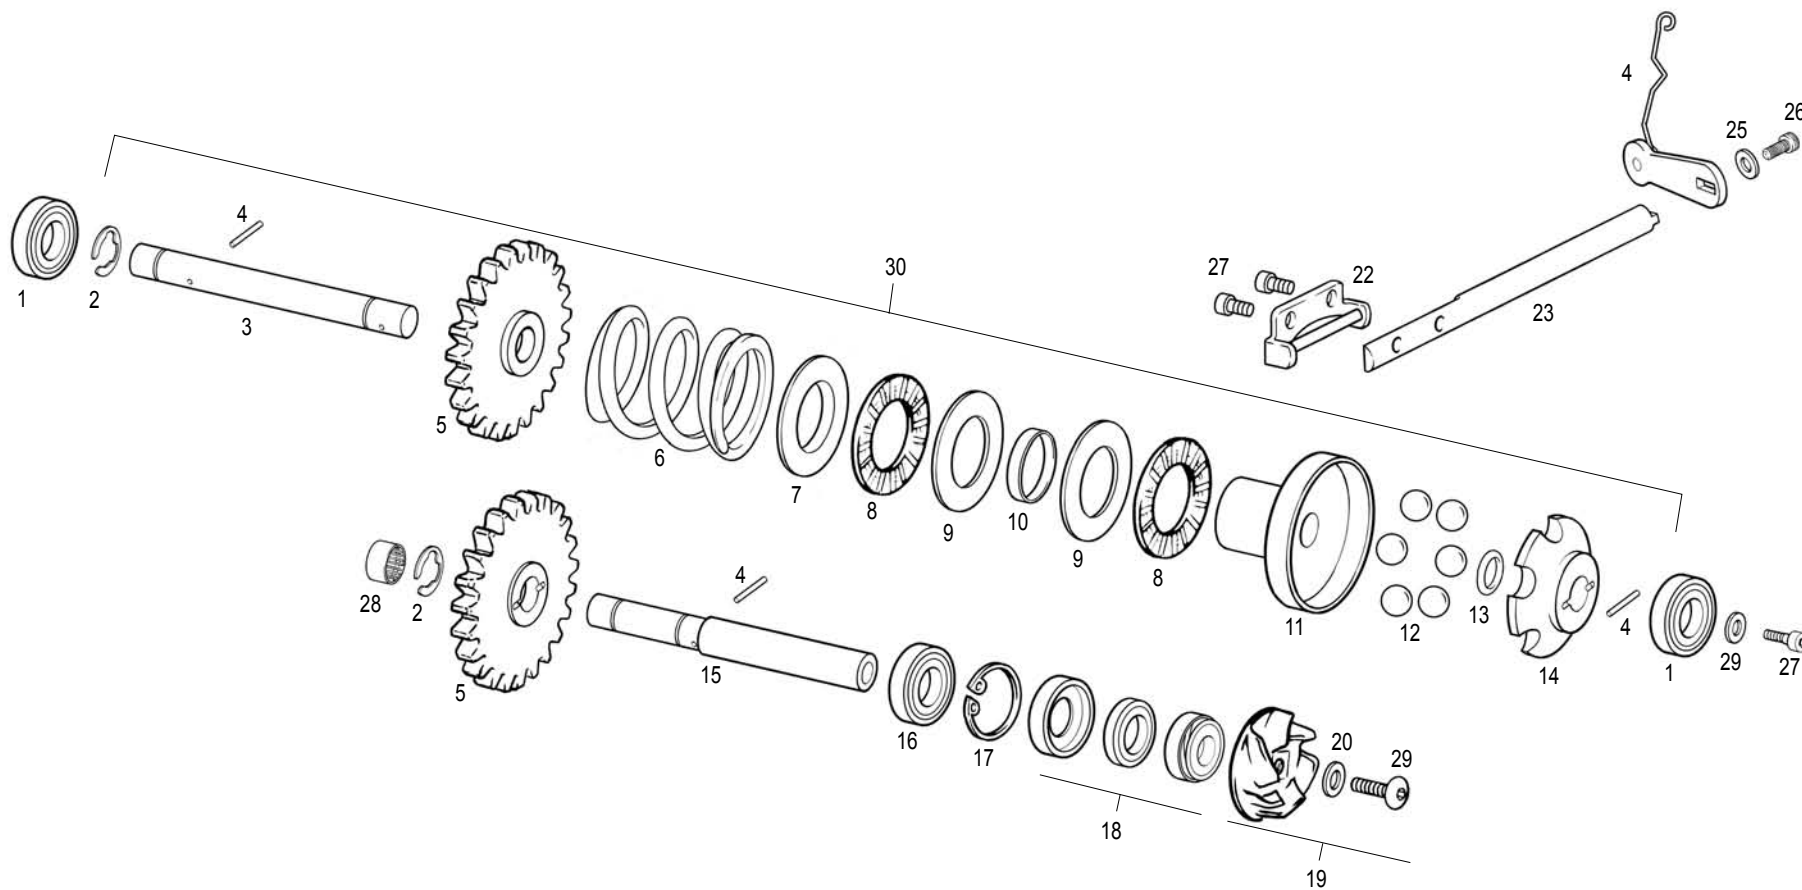

Centrífugo - Bomba /
Impeller - Water pump

GAS GAS

EC/MC/SM 2005

125cc.

Nº	DESCRIPCIÓN / DESCRIPTION	125	Cant.
1	RODAJE CENTRÍFUGO Y BOMBA 608.Z.C3 / WATER PUMP AXIS BEARING	ME25616032	2
2	SEEGER DIN 6799 E7 / SEEGER DIN 6799 E7	ME25616024	2
3	EJE CENTRÍFUGO EC125 / IMPELLER AXIS	ME120316005	1
4	RODILLO BOMBA AGUA CENTRÍFUGO / IMPELLER WATER PUMP NEEDLE	ME25616028	3
5	PIÑÓN BOMBA AGUA Y CENTRÍFUGO / WATER PUMP PINION	ME120110005	2
6	MUELLE CENTRÍFUGO VÁLVULA ESCAPE / EXHAUST VALVE SPRING	ME120116026	1
7	ARANDELA CENTRAJE MUELLE / IMPELLER SPRING WASHER	ME25616029	1
8	JAULA AGUJA VÁLVULA ESCAPE / EXHAUST VALVE NEEDLES BEARING	ME25632046	2
9	PLACA AGUJA RODAMIENTO BOLET Y VÁLVULA ESCAPE AS 1528 / PLAIN WASHER	ME25632016	2
10	SEPARADOR COJINETE CENTRÍFUGO / SPACER	ME25616008	1
11	CAMPANA CENTRÍFUGA / IMPELLER CAN	ME25616007	1
12	BOLA CENTRÍFUGO EMBRAGUE DE 8 mm. / IMPELLER BALLS 8MM	ME25616033	1
13	TÓRICA 6X2 EJE CENTRÍFUGO VÁLVULA ESCAPE / O'RING 6X2	ME25616045	1
14	ESTRELLA CENTRÍFUGO 6 BOLAS / 6-BALL RETAINER	ME25916006	1
15	EJE PIÑÓN BOMBA AGUA / WATER PUMP PINION AXIS	ME25610006	1
16	RODAMIENTO BOMBA AGUA / WATER PUMP BEARING	ME25610010	1
17	SEEGER INT.26 BOMBA AGUA / WATER PUMP SEEGER 26	ME25636065	1
18	RETÉN BOMBA AGUA (ESTOPADA) / WATER PUMP SEAL	ME25610011	1
19	TURBINA BOMBA AGUA / WATER PUMP IMPELLER	ME25610007	1
20	ARANDELA 6X12X1,5 / 6X12X1,5 WASHER	T4006012	1
21	TORNILLO ULS 6X16 / ULS BOLT 6X16	T0506016	1
22	PALANCA SALIDA CENTRÍFUGO EC125 / IMPELLER OUTER LEVER	ME120116009	1
23	EJE PALANCA CENTRÍFUGO EC125 / IMPELLER LEVER AXIS	ME120116011	1
24	PALANCA VARILLA EC125 / STICK LEVER SET	ME120116110	1
25	ARANDELA 5X12X1,5 (DIN 125) / WASHER 5X12X1,5	T4005012	1
26	ALLEN 5X15 / 5X15 ALLEN BOLT	T0305015	1
27	ALLEN 4X8 NEGRO / 4X8 BLACK ALLEN BOLT	T0304008	3
28	RODAMIENTO AGUJAS HK0810 / NEEDLES BEARING	MFS400126021	1
29	ARANDELA 4X12X1 / 4X12X1 WASHER	T4004112	1
30	CENTRÍFUGO COMPLETO EC 125 / EC 125 IMPELLER SET	ME120316005CT	1