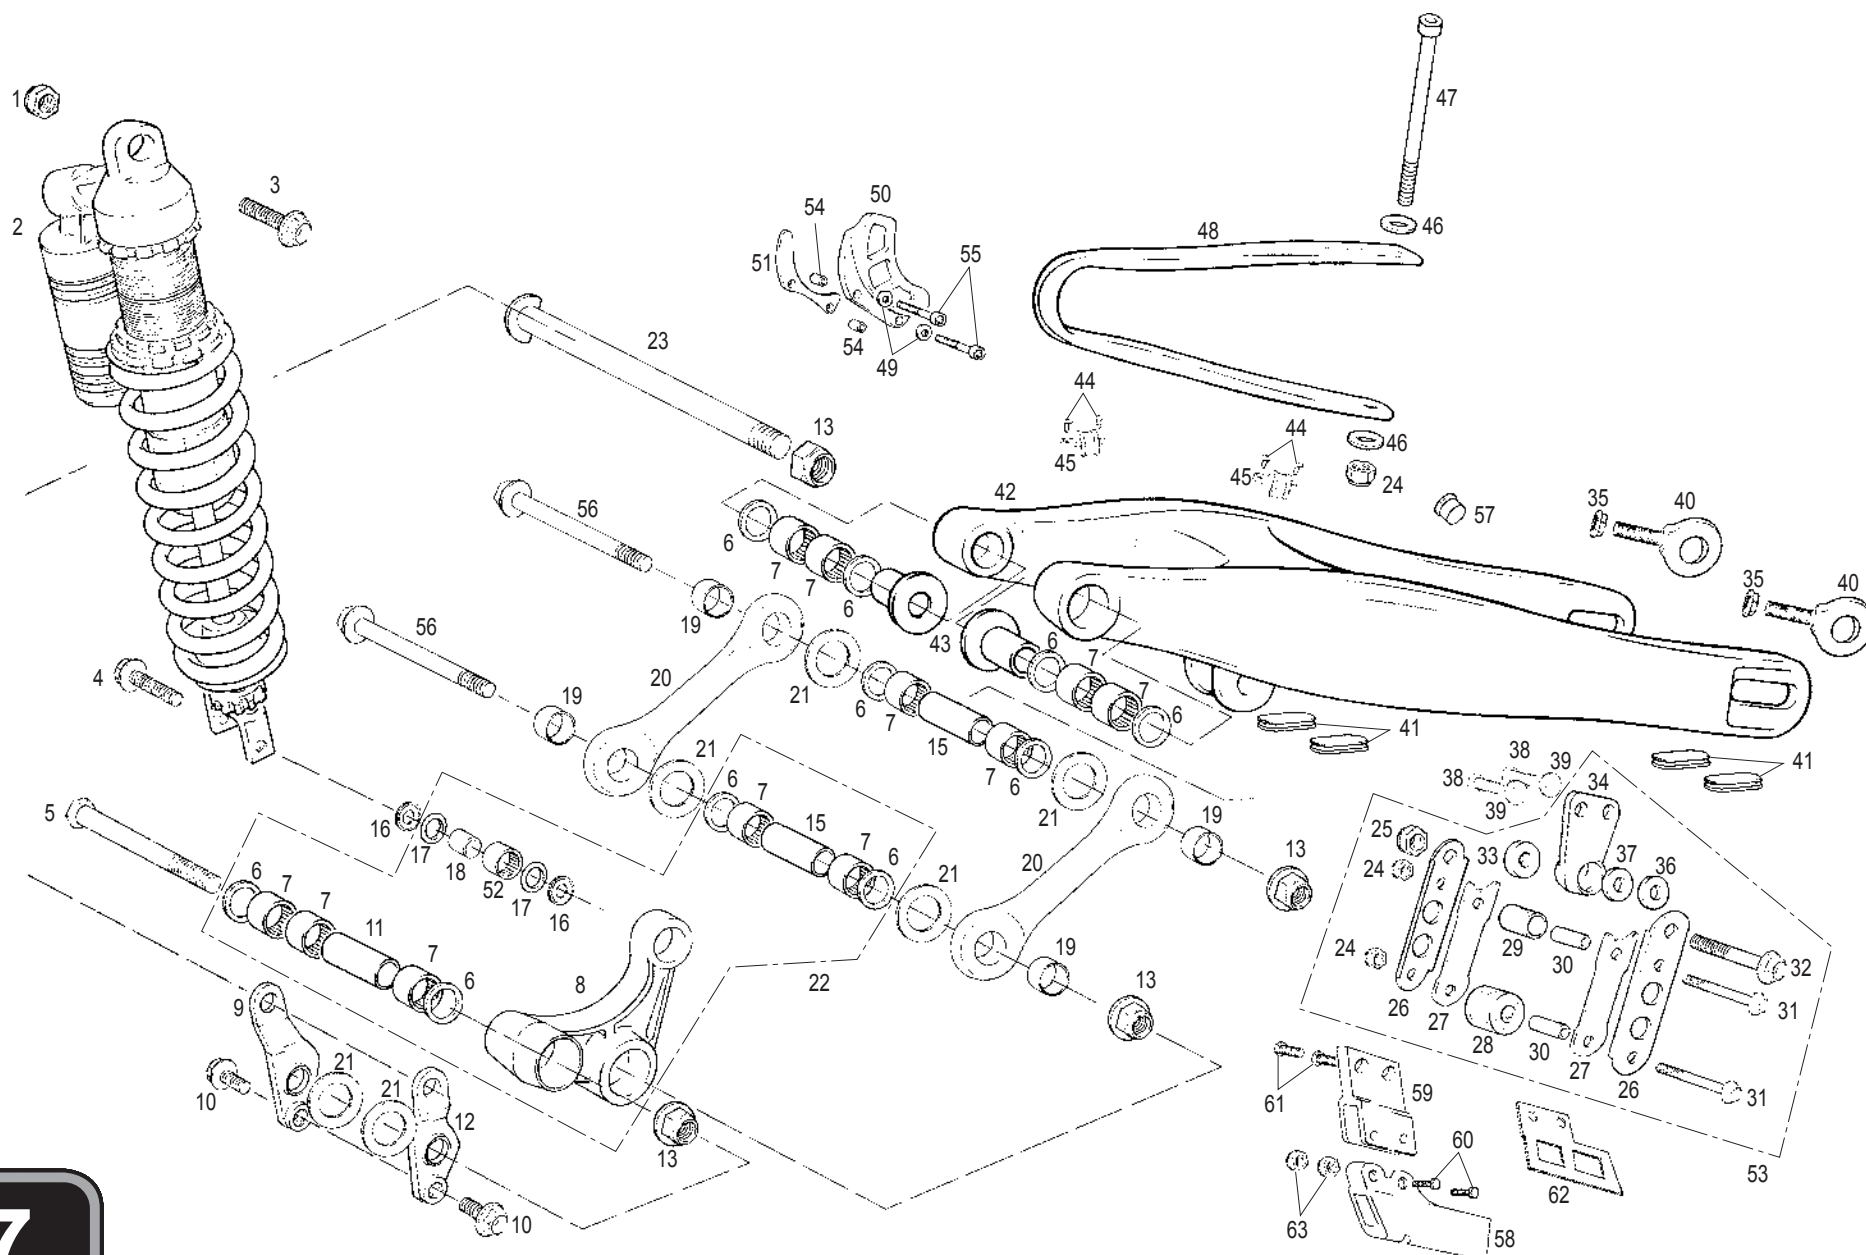

Nº	DESCRIPCIÓN / DESCRIPTION	125 / 200	250 / 300	SM	Cant.
1	TUERCA AUTOBLOCANTE M10+C41 / SELF-LOCKING NUT M10	-	T3110002	-	1
2	AMORTIGUADOR TRASERO / REAR SHOCK ABSORBER	BE120614004	BE250614004	BTL400214004	1
3	TORNILLO ESPECIAL M10X55 / SPECIAL SCREW M10X55	-	T0210055	-	1
4	TORNILLO M10X40X1,25 / BOLT M10X40X1.25	-	T0110042	-	1
5	TORNILLO ESPECIAL 14X110 / SPECIAL SCREW 14X110	-	T0214110	-	1
6	TÓRICA 3.5X21 / 3.5X21 O'RING	-	BE250510011	-	10
7	JAULA AGUJAS 22BM2816 / 22BM2816 NEEDLES BEARING	-	BE25614010	-	11
8	BALANCÍN / ROCKER ARM	-	BE25614005	-	1
9	SOPORTE BALANCÍN DERECHO / RIGHT ROCKER ARM SUPPORT	-	BE250314006	-	1
10	TORNILLO ESPECIAL 12X25X1,25 / SPECIAL SCREW 12X25X1.25	-	T02012025	-	2
11	CASQUILLO 14X22X62,5 / BUSHING 14X22X62.5	-	BE25612005	-	1
12	SOPORTE BALANCÍN IZQUIERDO / LEFT ROCKER ARM SUPPORT	-	BE250314007	-	1
13	TUERCA BASCULANTE TT / NUT	-	BE25612009	-	4
15	CASQUILLO 14X22X57 / BUSHING 14X22X57	-	BE25612014	-	2
16	ARANDELA REGLAJE 21X10,2X1 / SETTING WASHER 21X10.2X1	-	T4001022	-	2
17	TÓRICA BIELETA 15X3,5 / CONNECTING ROD O'RING	-	BE25814015	-	2
18	CASQUILLO INFERIOR AMORTIG. D.16X21X10 / SHOCK ABSORBER BUSHING (LOWER)	-	BE25642005	-	1
19	CASQUILLO BIELETA / CONNECTING ROD BUSHING	-	BE25642002	-	4
20	BIELETA / CONNECTING ROD	BE120114008	BC250014008	-	2
20A	BIELETA SM 125 / CONNECTING ROD	BC250014008	-	-	2
21	ARANDELA 22,4X36X0,7 REGLAJE / SETTING WASHER 22.4X36X0.7	-	T4022036	-	6
22	BALANCÍN EC COMPLETO / EC ROCKER ARM SET	-	BE250514005CT	-	1
23	EJE BASCULANTE / SWINGARM SHAFT	-	BE250312008	-	1
24	TUERCA AUTOBLOCANTE M6 ALTA / HIGH SELF LOCKING NUT M6	-	T2106002	-	3
25	TUERCA AUTOBLOCANTE M8 BAJA / LOW SELF LOCKING NUT M8	-	T2108001	-	1
26	PLATINA GUÍA CADENA / CHAIN GUIDE BRACKET	-	BE25912017	-	2
27	TIRA NYLON ANTIRUIDO / ANTI-NOISE NYLON BAND	-	BE25612022	-	2
28	RODILLO GUÍA CADENA 13,55X32X23,5 / CHAIN GUIDE ROLLER 13.55X32X23.5	-	BE25610032	-	1
29	RODILLO GUÍA CADENA SUPERIOR / UPPER CHAIN GUIDE ROLLER	-	BE25610014	-	1
30	CASQUILLO GUÍA CADENA / CHAIN GUIDE BUSHING	-	BE25610025	-	2
31	TORNILLO ESPECIAL 6X45 / SPECIAL SCREW 6X45	-	T0206045	-	2
32	TORNILLO ESPECIAL 8X45 / SPECIAL SCREW 8X45	-	T0208045	-	1
33	DISTANCIADOR SOP. GUÍA CADENA GRANDE / BIG CHAIN GUIDE SUPPORT SPACER	-	BE25612021	-	1
34	SOPORTE GUÍA CADENA / CHAIN GUIDE SUPPORT	-	BE25612018	-	1
35	TUERCA CILINDRO 8.8 ESP 10/150 C3 / CYLINDER NUT 8.8 ESP 10/150 C3	-	M01613001	-	2