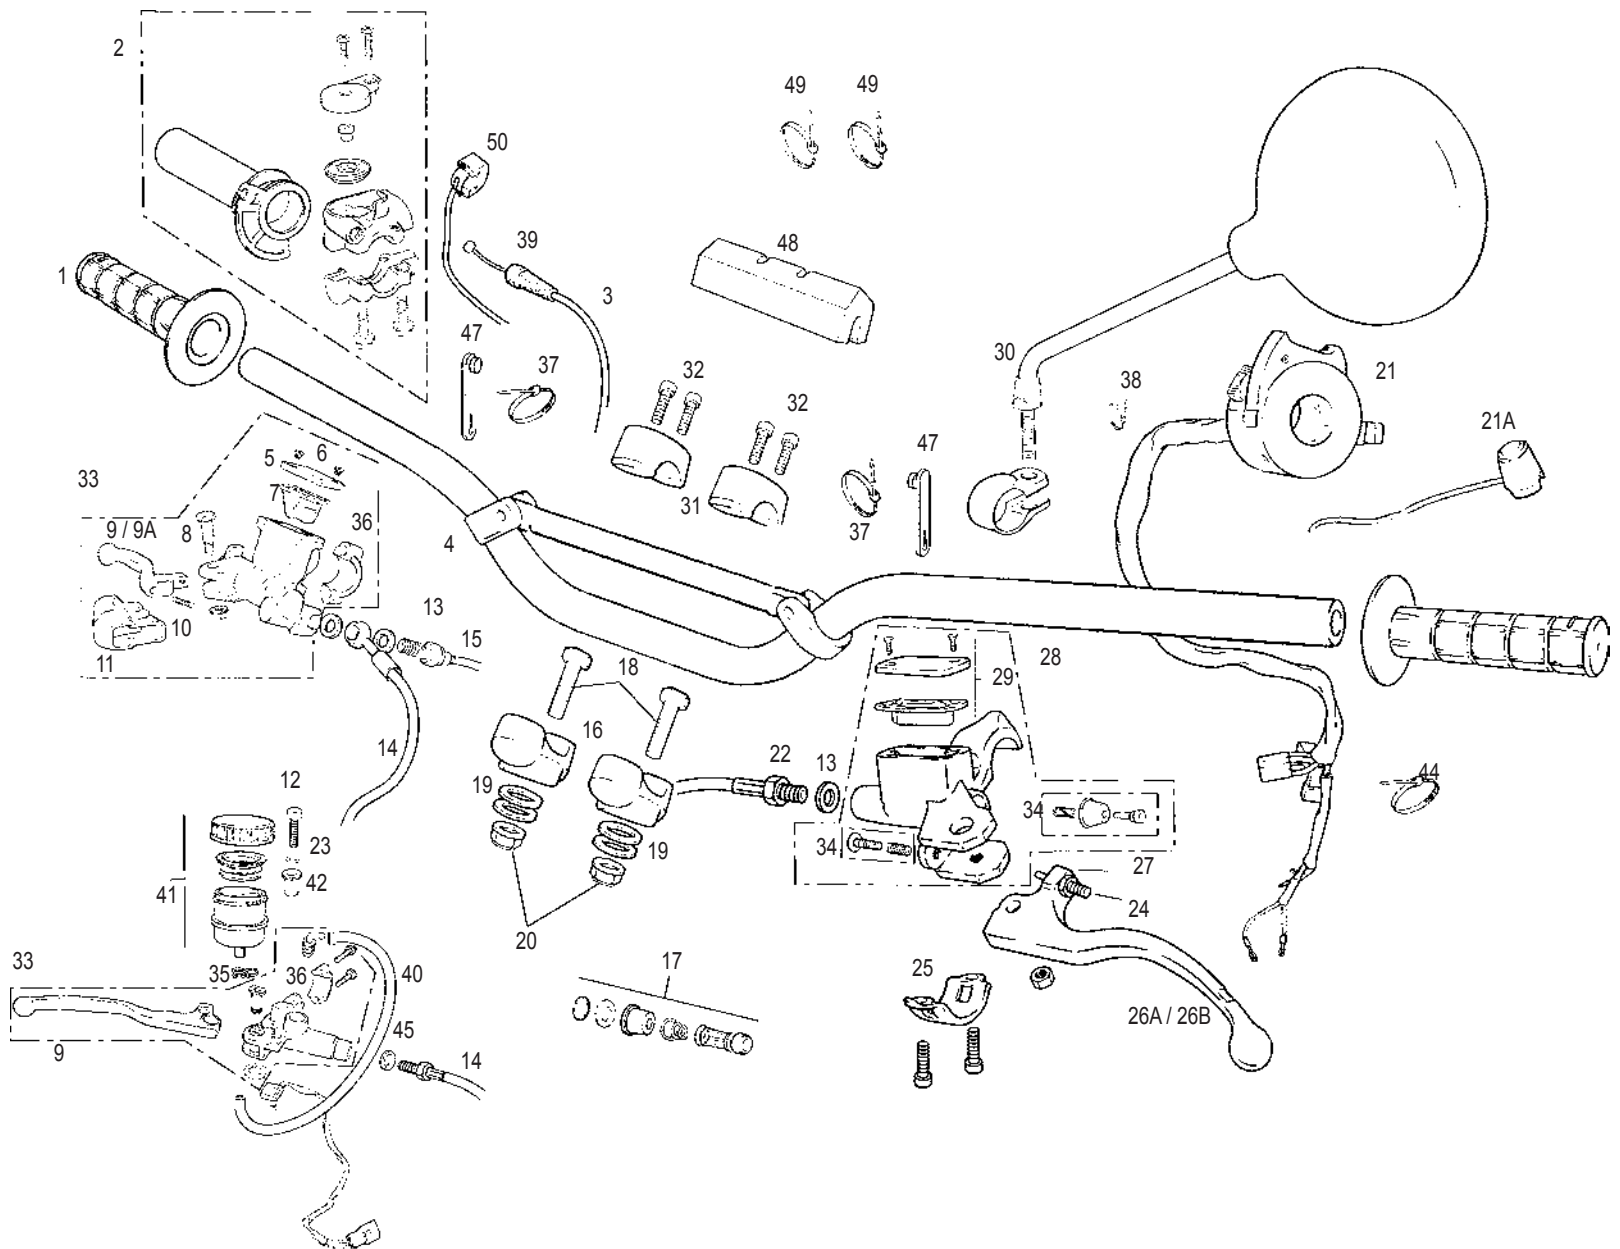

# PART LIST

Nº	DESCRIPCIÓN / DESCRIPTION	EC	SM	Cant.
1	JUEGO DE EMPUÑADURAS / C798HANDLEBAR GRIP (PAIR)	BE250236002	-	1
2	PUÑO DE GAS / TWIST GRIP	BE25724007	-	1
3	CABLE DE GAS / THROTTLE CABLE	BE25724008	-	1
4	MANILLAR COMPLETO / STEERING HANDLEBAR SET	BE250624001	-	1
4A	MANILLAR DIÁMETRO VARIABLE / VARIABLE DIAMETER HANDLEBAR	BE250524001RC	-	1
5	TAPA BOMBA FRENO / BRAKE PUMP COVER	BC25922210	-	1
6	TORNILLO TAPA BOMBA / BRAKE PUMP SCREW	BC25922217	-	2
7	GOMA ANTIESPUMANTE / NO-FOAM RUBBER	BC25922216	-	1
8	TORNILLO ESPECIAL / SPECIAL SCREW	BC25922212	-	1
9	MANETA FRENO DELANTERO / FRONT BRAKE LEVER	BC250022045	BE250122045SM	1
9A	MANETA FRENO TT 250 / FRONT BRAKE TT 250	BC250022045R	-	1
10	SENSOR MANETA BOMBA / PUMP LEVER SENSOR	BC25922218	-	1
11	GUARDAPOLVO / DUST COVER	BC25922213	-	1
12	TORNILLO ALLEN 6X35 / 6X35 ALLEN SCREW	-	T0306035	1
13	ARANDELA LATIGUILLO 10X14X1 / HOSE WASHER 10X14X1	BE25622007	-	3
14	LATIGUILLO FRENO DELANTERO / FRONT BRAKE HOSE	BE250422002	BE250522002SM	1
15	INTERRUPTOR STOP BOMBA / PUMP STOP SWITCH	BE250334003	-	1
16	BRIDA SUJECIÓN MANILLAR INFERIOR / HANDLEBAR CLAMP (LOWER)	BE250614013	-	2
16A	CTO. SOP. MANILLAR DIÁMETRO VARIABLE / VARIABLE DIAMETER HANDLEBAR SUP. SET	BE250514012RC	-	1
17	KIT PISTÓN BOMBA FRENO "A" / "A" BRAKE PUMP PISTON KIT	BC25922219	-	1
18	TORNILLO ESPECIAL 10X45 / 10X45 SPECIAL BOLT	T0201045	-	2
19	DISTANCIADOR BRIDA INFERIOR MANILLAR EC2003 / CLAMP HANDLEBAR SPACER	BE250314035	-	4
20	TUERCA CILINDRO 8.8 ESP. 10/150C13 / NUT CYLINDER M10	M01613001	-	2
21	CONMUTADOR LUZ / LIGHT SWITCH	BE250534001	-	1
22	LATIGUILLO EMBRAGUE / CLUTCH HOSE	BE250522003	-	1
23	ARANDELA / WASHER	-	T4006018	1
24	TORNILLO REGULACIÓN MANETA / ADJUSTING LEVER SCREW	BT27922046	-	1
25	SOPORTE BOMBA EMBRAGUE / CLUTCH PUMP CLAMP	BE250022211	-	1
26 A	MANETA EMBRAGUE CORTA / SHORT CLUTCH LEVER	BT27922040	-	1
26 B	MANETA EMBRAGUE LARGA (SERIE) / LONG CLUTCH LEVER (STANDARD)	E200701	-	1
27	TUERCA M6 BAJA / M6 LOW NUT	T2006001	-	1
28	BOMBA EMBRAGUE HIDRÁULICO / HYDRAULIC CLUTCH PUMP	BE250522009	-	1
29	KIT TAPA BOMBA FRENO EMBRAGUE / CLUTCH BRAKE PUMP COVER KIT	BE250522210	-	1
30	ESPEJO RETROVISOR / REAR-VIEW MIRROR	L300760	-	2
31	BRIDA SUJECIÓN MANILLAR SUPERIOR / HANDLEBAR CLAMP (UPPER)	BE250614012	-	2
32	TORNILLO SUJECIÓN BRIDA MANILLAR 8X30 / CLAMP SCREW 8X30	T0308030	-	4
33	BOMBA FRENO DELANTERO / FRONT BRAKE PUMP SET	BC25922008	BE250122008SM	1