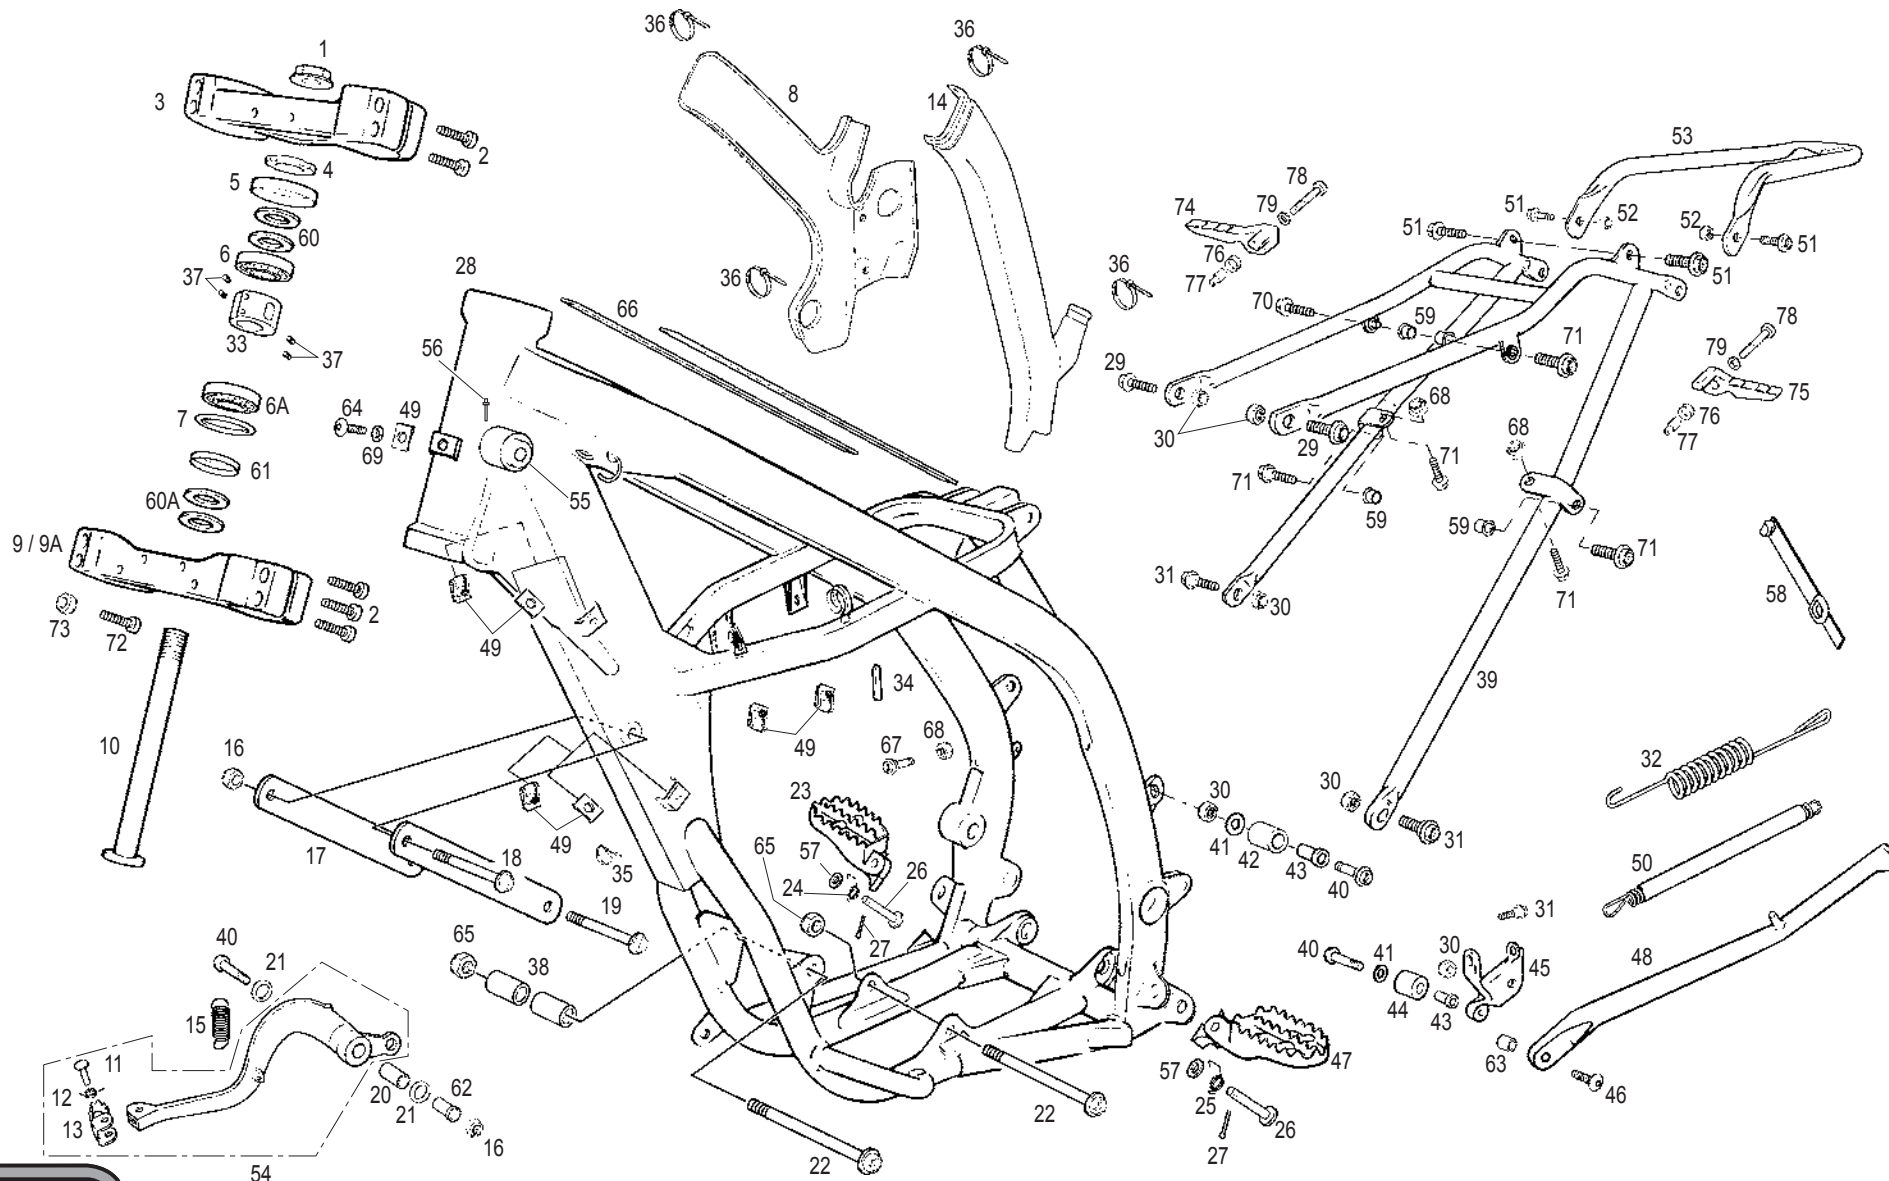

Nº	DESCRIPCIÓN / DESCRIPTION	125	200	250 / 250 / 300	Cant.
1	TUERCA DIRECCIÓN / STEERING SHAFT NUT	-	-	BE25610030	1
2	ALLEN 7X30 / 7X30 ALLEN BOLT	-	-	T0307030	10
3	BRIDA SUSPENSIÓN SUPERIOR / FORK CLAMP (UPPER)	-	-	BE250414001	1
4	TUERCA DIRECCIÓN INFE. / LOWER STEERING SHAFT NUT	-	-	BE25610029	1
5	GUARDAPOLVO COJINETE DIRECCIÓN / BEARING DUST COVER	-	-	BE25610126	1
6	COJINETE DIRECCIÓN / STEERING BEARING	-	-	BE25610008	1
6A	COJINETE DIRECCIÓN / STEERING BEARING	-	-	BE250610008	1
7	TÓRICA DIRECCIÓN 50X5 / STEERING O'RING	-	-	BE25610012	1
8	PROTECTOR CHASIS DERECHO / RIGHT FRAME PROTECTION	-	-	BE250520030	1
9	BRIDA SUSPENSIÓN INFERIOR MZ / MZ FORK CLAMP (LOWER)	-	-	BE250614002	1
9A	BRIDA SUSPENSIÓN INFERIOR OH / OH FORK CLAMP (LOWER)	-	-	BE250414002OH	1
10	TIJA DIRECCIÓN / STEERING SHAFT	-	-	BE250614003	1
11	PASADOR DIN 660 6X22 / DIN 660 6X22 BRAKE PIN	-	-	BE25922018	1
12	MUELLE PUNTERA PEDAL RETRÁCTIL / BRAKE PEDAL END SPRING	-	-	ME25636029	1
13	PUNTERA PEDAL FRENO / BRAKE PEDAL END	-	-	BT27922017	1
14	PROTECTOR CHASIS IZQUIERDO / LEFT FRAME PROTECTION	-	-	BE250520031	1
15	MUELLE PEDAL FRENO / BRAKE PEDAL SPRING	-	-	BE25610023	1
16	TUERCA AUTOBLOC. ARANDELA M8 / M8 SELF-LOCKING NUT WITH WASHER	-	-	T2208002	3
17	TIRANTE CULATA / CYLINDER HEAD BRACE	-	BE200510050	BE25910050	2
18	TORNILLO ESPECIAL 8X65 FIL.20 8.8 / 8X65 SPECIAL SCREW	-	-	T0208065	1
19	TORNILLO ESPECIAL 8X70 FIL.20 / 8 X 70 SPECIAL SCREW	-	-	T0208070	1
20	GLACIER PEDAL FRENO / BRAKE PEDAL BEARING	-	-	BE250010009	1
21	TÓRICA PEDAL ARRANQUE D 11X2 / 11X2 KICKSTART O'RING	-	-	ME250036063	2
22	TORNILLO MOTOR 10X118 / 10X118 ENGINE BOLT	-	-	T0210118	2
23	ESTRIBO DERECHO / RIGHT FOOTREST	-	-	BE250010002	1
24	MUELLE ESTRIBO DERECHO / RIGHT FOOTREST SPRING	-	-	BE25610037	1
25	MUELLE ESTRIBO IZQUIERDO / LEFT FOOTREST SPRING	-	-	BE25610038	1
26	CASQUILLO ESTRIBO / FOOTREST BUSHING	-	-	BE25610006	2
27	CLAVILLA ZINC 3X35 / 3X35 ZINC PIN	-	-	BE25622022	2
28	CHASIS ENDURO EC2005 / ENDURO FRAME	BE120610000	-	BE250610000	1
29	TORNILLO ESPECIAL 8X25 / 8X25 SPECIAL SCREW	-	-	T02080255	2
30	TUERCA AUTOBLOCANTE M8 BAJA / LOW M8 SELF-LOCKING NUT	-	-	T2108001	6
31	TORNILLO ESPECIAL 8X20 / SPECIAL SCREW 8X20	-	-	T0208020	3
32	MUELLE EXTERIOR CAVALLETE / SUPPORT OUTER SPRING	-	-	BE250510039	1
33	CASQUILLO ANTIRROBO EJE DIRECCIÓN / STEERING AXLE ANTI-THEFT BUSHING	-	-	BE25910072	1
34	FUNDA CLIP 1X70 CHASIS / CHASSIS CLIP SLEEVE 1X70	-	-	BE250411000	6
35	BRIDA UNEX 2274 4.8X20 / 2274 UNEX CLAMP 4.8X20	-	-	BE25634009	1
36	BRIDA UNEX 2274 4.8X36 / 2274 UNEX CLAMP 4.8X36	-	-	BE25634007	4