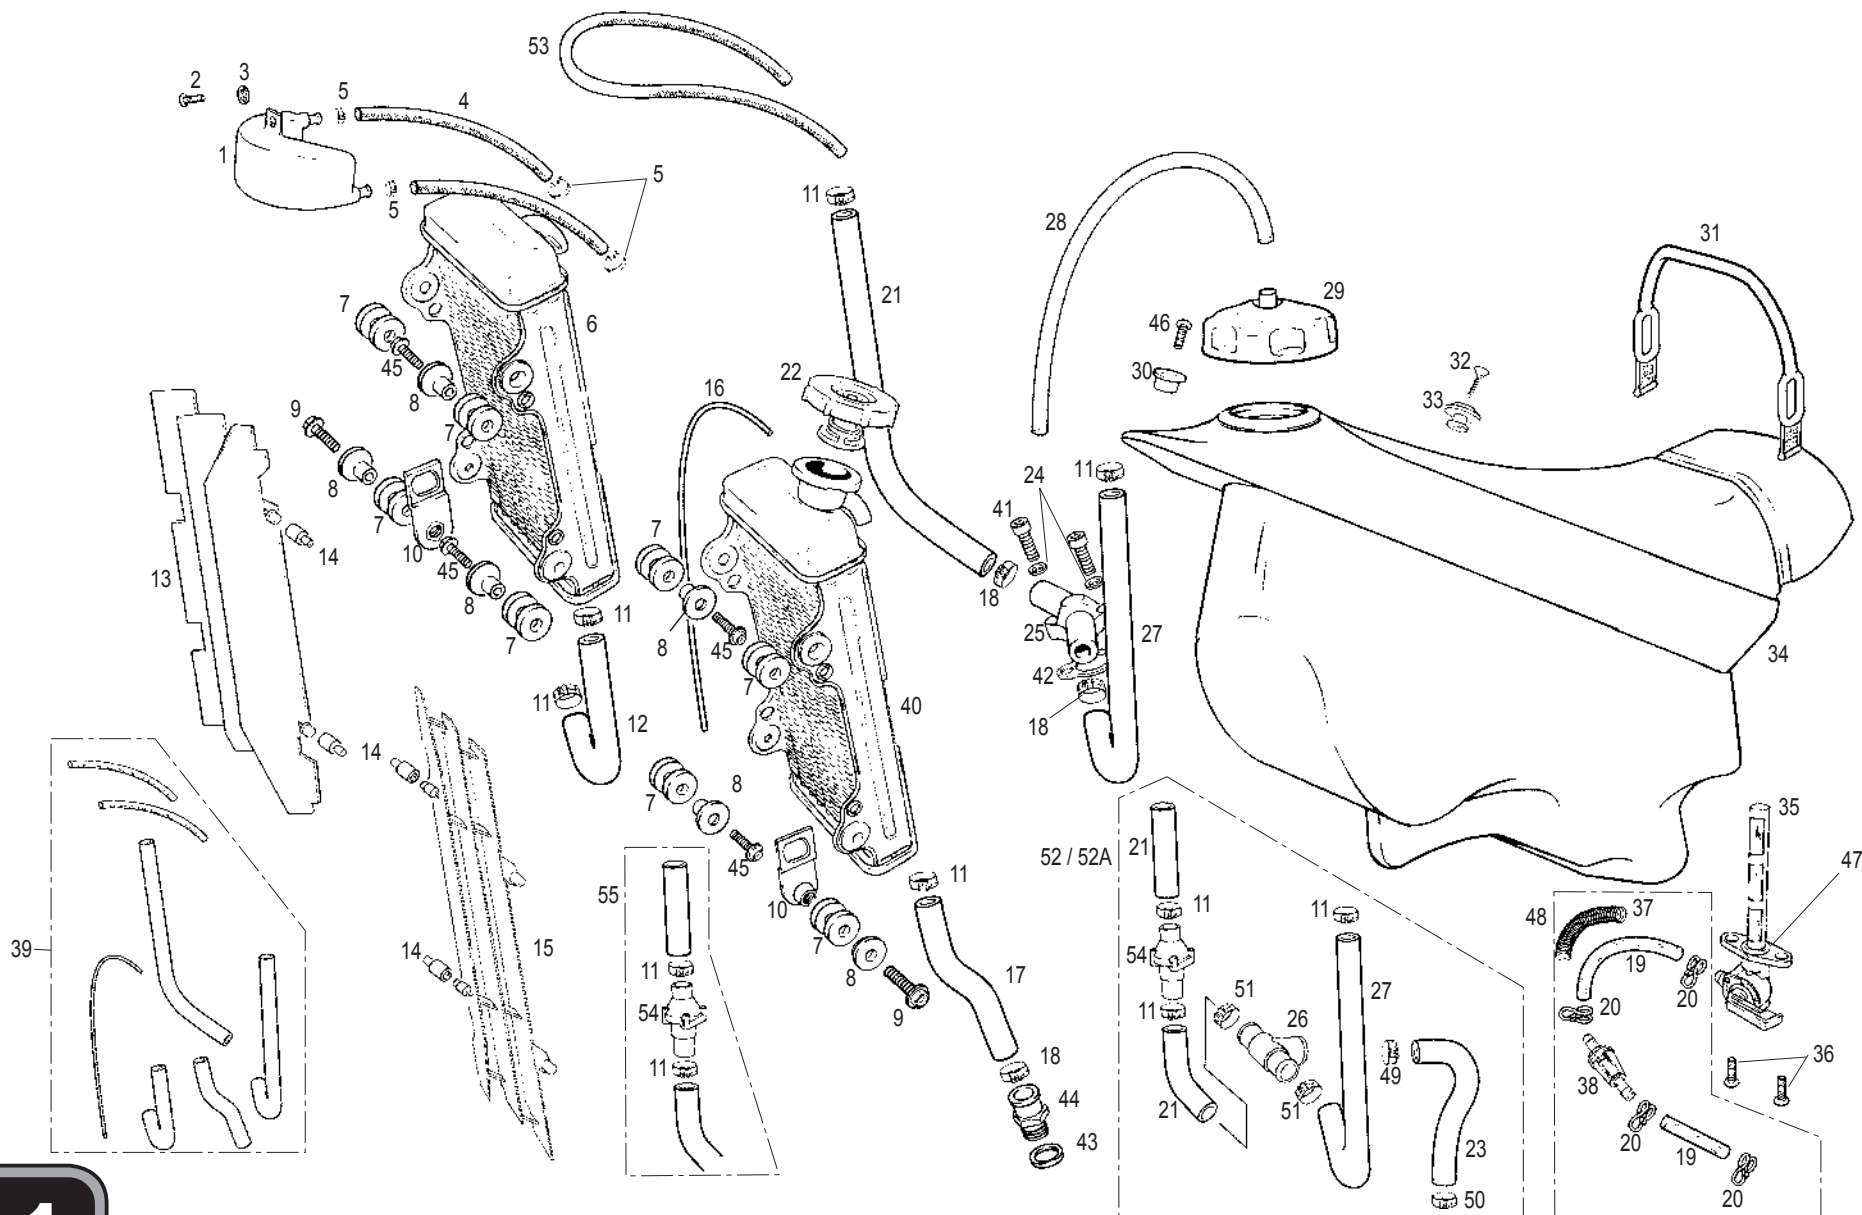

1

2

5

3

4

5

Nº	DESCRIPCIÓN / DESCRIPTION	125	250	Cant.
1	CTO. ADH. SM-2006 / SM-2006 STICKERS SET	BE120638000SM	BE250638000SM	1
2	ADH. TAPA FILTRO SM / SM FILTER COVER STICKER		BFS450638049SM	1
3	ADH. BASCULANTE SM 125 IZQ. / SM 125 LEFT STICKER ARM	BE120638006SM	-	1
3A	ADH. BASCULANTE SM 250 IZQ. / SM 250 LEFT STICKER ARM		BE250638006SM	1
4	ADH. BASCULANTE SM 125 DER. / SM 125 RIGHT STICKER ARM	BE120638005SM	-	1
4A	ADH. BASCULANTE SM 250 DER. / SM 250 RIGHT STICKER ARM	-	BE250638005SM	1
5	ADH. MICHELÍN HORQUILLA / FRONT FORK MICHELIN STICKER	-	PU000238006	2