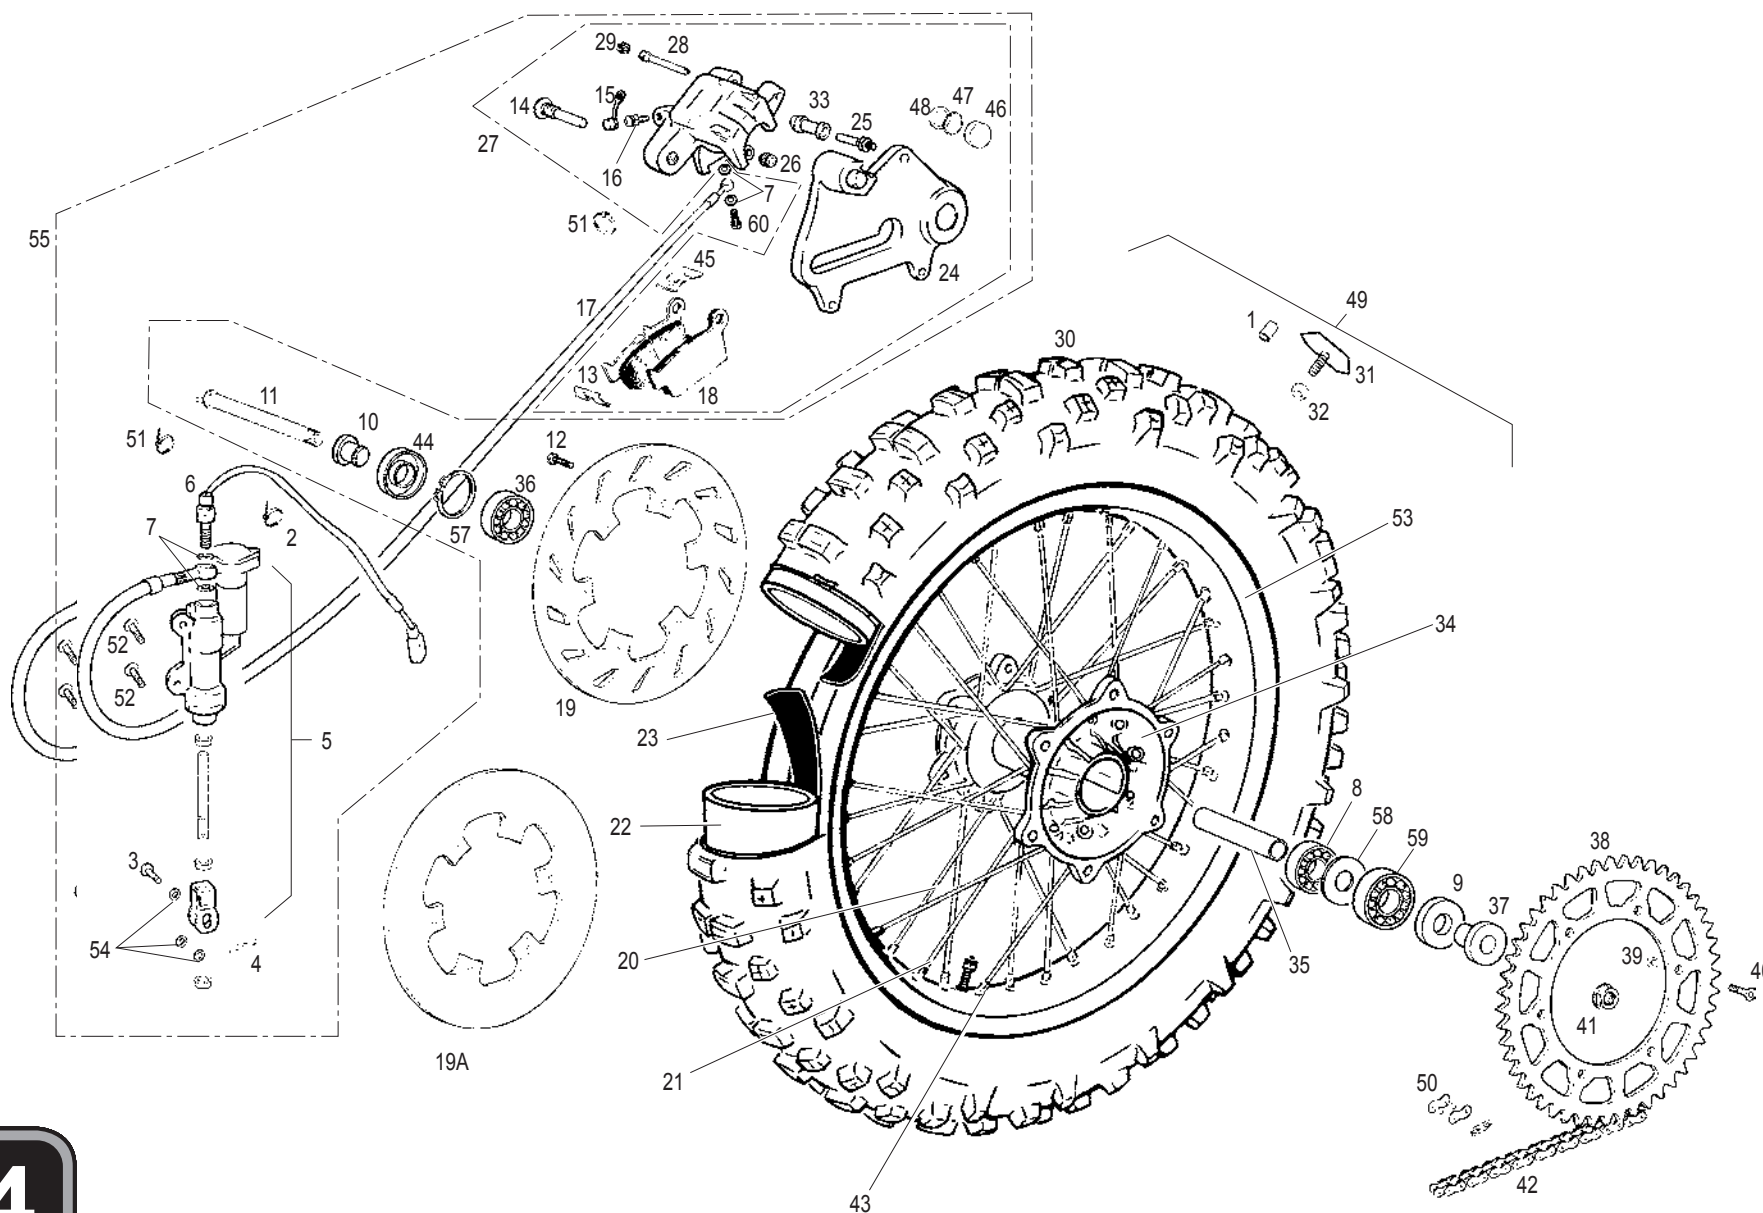

Rueda trasera /
Rear wheel

GAS GAS

EC/MC 2006

Nº	DESCRIPCIÓN / DESCRIPTION	125 / 200 / 250 / 300	Cant.
55	CTO. FRENO TRASERO / REAR BRAKE SET	BE250522118	1
56	CASQUILLO SEPARADOR BOMBA FRENO TRASERO / SPACER BRAKE BUSHING	BT120222097	1
57	SEEGER DIÁMETRO 42 / 42 DIAMETER SEEGER	BE25618038	1
58	ARANDELA INTERIOR CUBO / INTERIOR HUB WASHER	BE250318056	1
59	COJINETE RUEDA 6005-25R1 C3 / WHEEL BEARING	BE250318054	1
60	RACORD SUJ. LATIGUILLO 10X1,25 / HOSE HOLDER RACORD 10X1.25	BC25722006	1

Solo Motocross MC / Only Motocross MC bike

Nº	DESCRIPCIÓN / DESCRIPTION	125 / 250	Cant.
60	RACORD SUJ. LATIGUILLO 10X1.25 / HOSE HOLDER RACORD 10X1.25	BC25722006	1
18	PASTILLA FRENO TRASERO / REAR BRAKE PADS	BC250022068	1
20	RADIO RUEDA TRASERA 205,5x4,5 LADO FRENO / BRAKE-SIDE SPOKE 205,5x4,5	BC250418015	18
21	RADIO 200,5x4,5 LADO CORONA 19" / 19" SPROCKET-SIDE SPOKE 200,5x4,5	BC250418014	18
22	CAMARA TRASERA MC 19 / MC 19 REAR AIR HOSE	BC25718004	1
30	NEUMÁTICO CROSS 120/80-19 M12 / REAR TYRE 120/80-19 M12	BC25718005	1
53	LLANTA 19" CROSS 250 / RIM 19"	BC25718011	1
42A	CADENA 112 CROSS / 112 CROSS CHAIN	BC120110036	1
49	CTO. RUEDA TRASERA CROSS / CROSS REAR WHEEL SET	BC250418100	1
55	CTO. FRENO TRASERO PURGADO / REAR BRAKE SET	BC250522118	1
43	TUERCA RADIO TRASERO / REAR SPOKE NUT	BC250418016	36