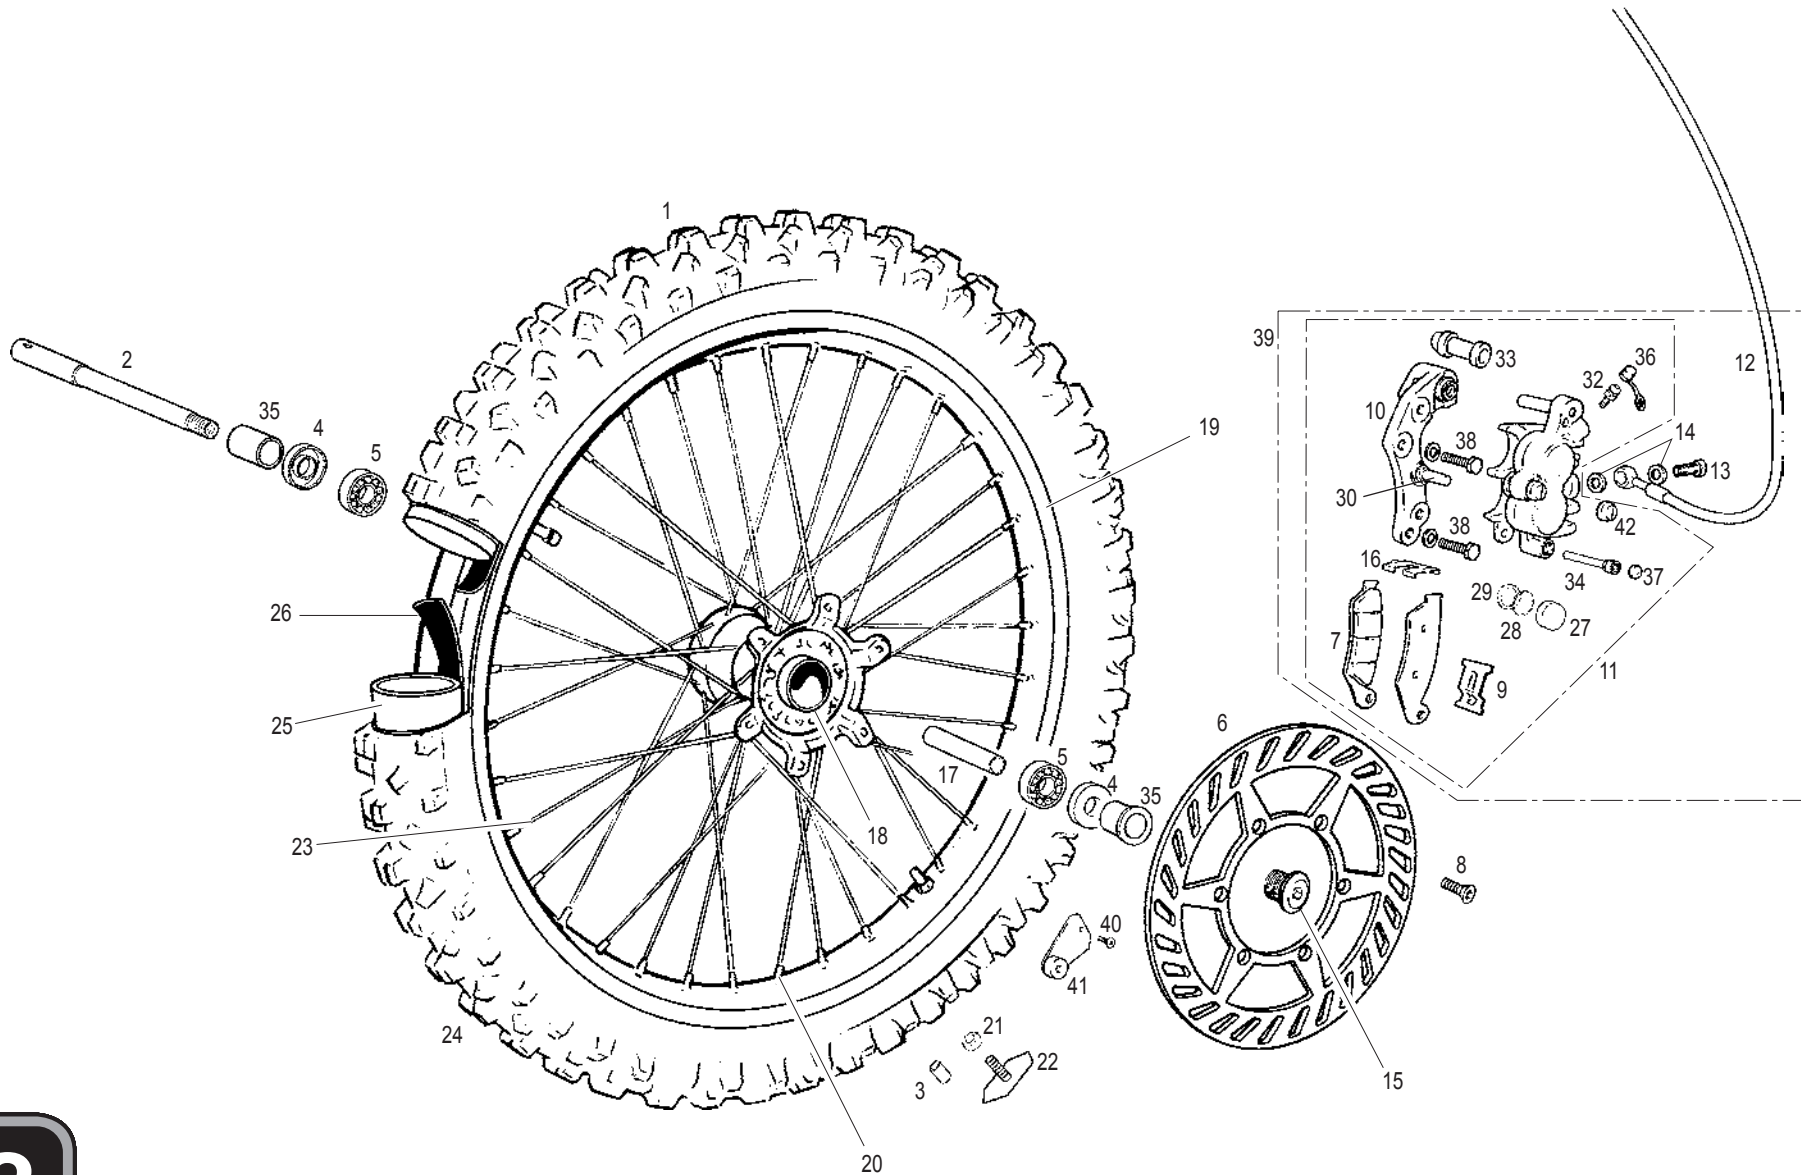

Rueda delantera /
Front wheel

GAS GAS

EC/MC/SM 2006

Nº	DESCRIPCIÓN / DESCRIPTION	125 / 200 / 250 / 300	Cant.
38	TORNILLO ESPECIAL 8X30 / <i>SPECIAL SCREW 8X45</i>	T0208030	2
39	CTO. FRENO DELANTERO PURGADO / <i>FRONT BRAKE SET</i>	BE250422108	1
40	ULS 3X10 NEGRO CON ARANDELA / <i>BLACK 3X10 ULS WITH WASHER</i>	T0323010	1
41	CTO. SOPORTE CON IMAN C.K. / <i>SUPPORT WITH MAGNET SET</i>	BE250334008	1
42	GUARDAPOLVO / <i>DUST COVER</i>	BE250022093	1
Solo Motocross MC / Only Motocross MC bike			

Nº	DESCRIPCIÓN / DESCRIPTION	125 / 250	Cant.
1	RUEDA DELANTERA CROSS / <i>FRONT WHEEL</i>	BC250418000	1
2	EJE RUEDA DELANTERA CROSS / <i>CROSS FRONT WHEEL AXLE</i>	BC250418017C	1
7	PASTILLAS DE FRENO DELANTERO / <i>FRONT BRAKE PADS</i>	BC250022065	1
19	LLANTA 1.60X21 SILVER / <i>RIM 1.60X21</i>	BE25618006	1
24	NEUMATICO 90-90-21 CROSS M12 / <i>FRONT TIRE 90/90-21</i>	BC25718102	1