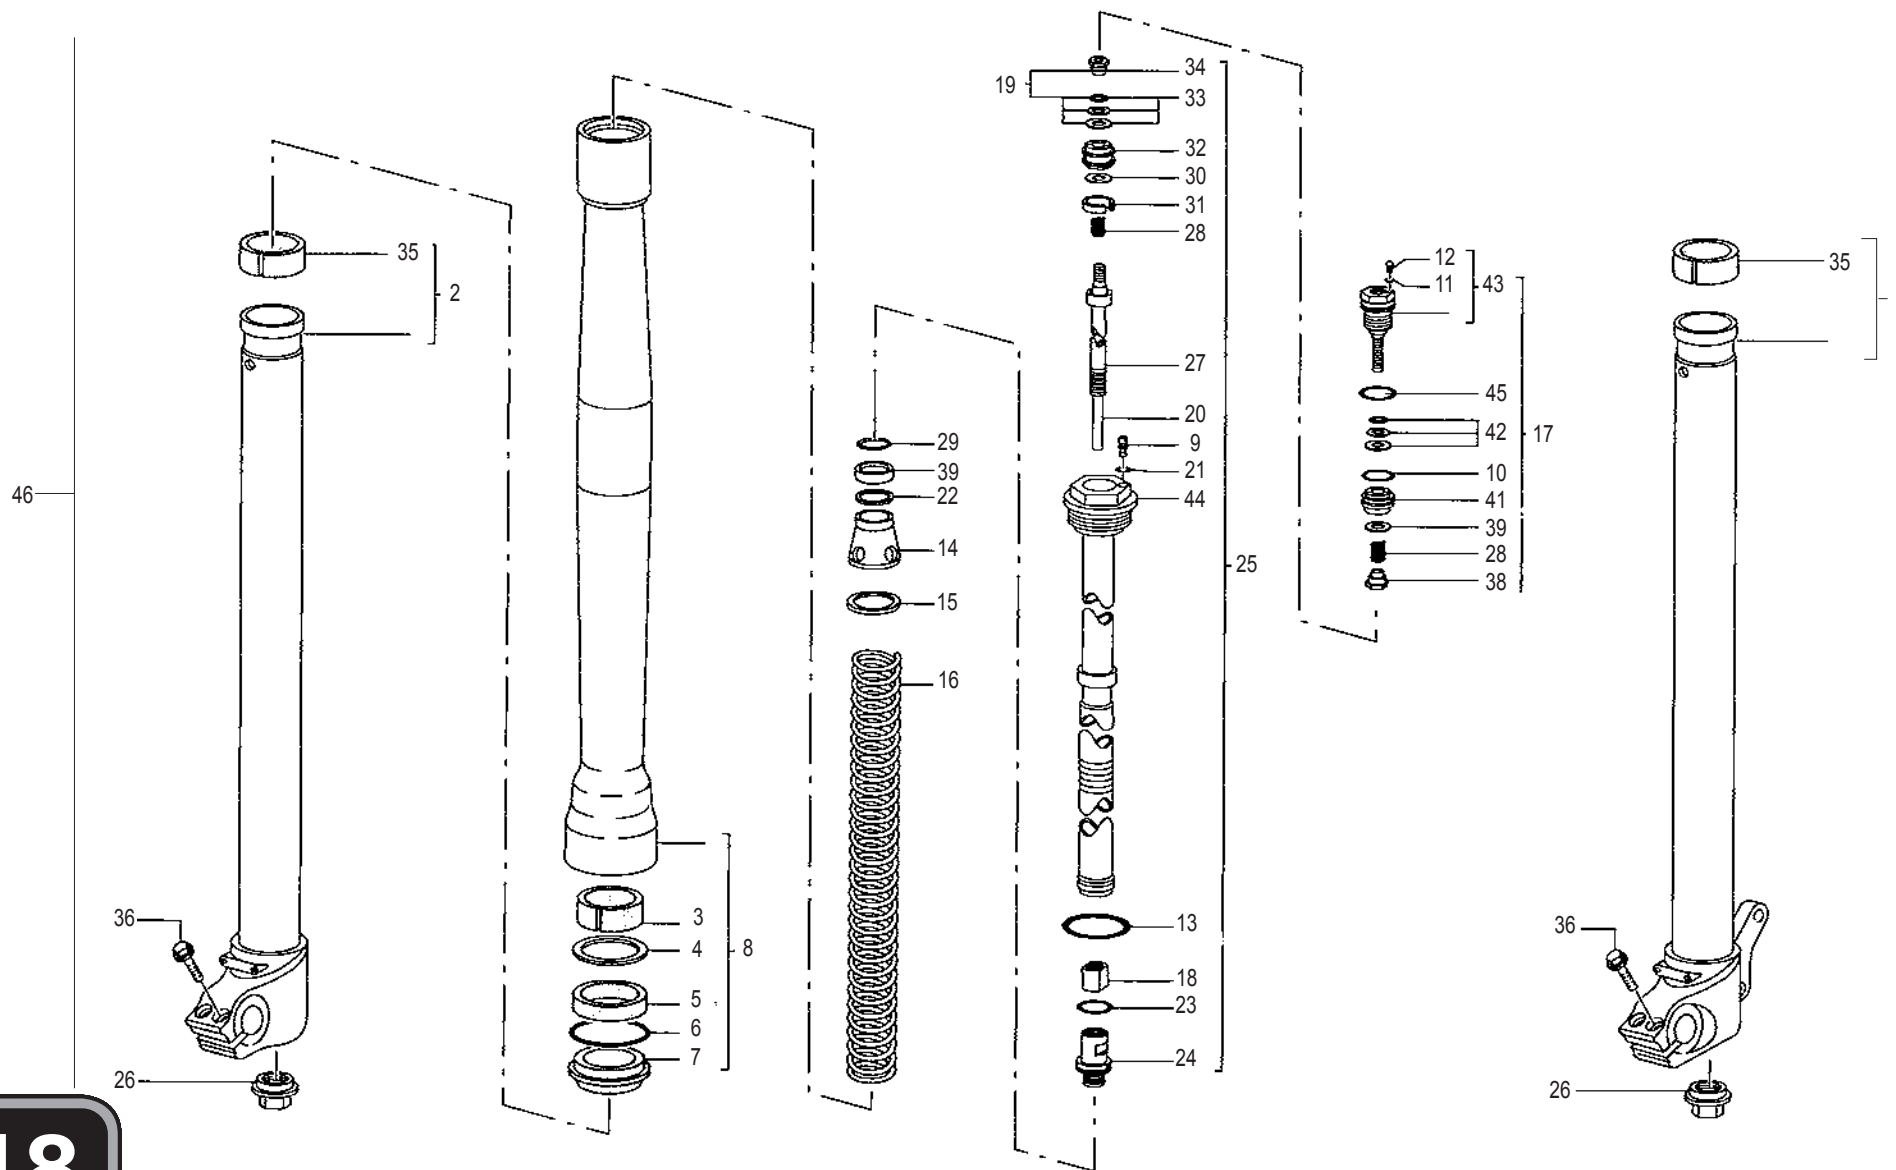

Nº	DESCRIPCIÓN / DESCRIPTION	CROSS 250	Cant.
1	BASE HORQUILLA IZQUIERDA / LEFT FORK BASE	BC250414143	1
2	BASE HORQUILLA DERECHA / RIGHT FORK BASE	BC250414142	1
3	GLACIER BOTELLA 538103 50x45x15 / UPPER BUSH	S700761	2
4	ANILLO DE CIERRE / CLOSE RING	BC250414133	2
5	RETÉN SUSPENSIÓN 45X58X11 / SUSPENSION SEAL	BC250414212	2
6	ANILLO DE CIERRE / CLOSE RING	BC25814132	2
7	GUARDAPOLVO / DUSTKEEPER	G280701	2
8	CTO. BARRA SUSPENSIÓN / FORK SET	BC250514110	2
9	TORNILLO / SCREW	BC250414103	2
10	TÓRICA 2087 / O'RING	BE250114246	2
11	TÓRICA 2015 / O'RING	BC250414104	2
12	TORNILLO PEQUEÑO TAPÓN REGULACIÓN / SMALL BOLT	BC250414227	2
13	TÓRICA TAPÓN REGULACIÓN / REGULATION CAP O'RING	BC250414104	2
14	CASQUILLO REGULACIÓN / REGULATION BUSHING	BC250414112	2
15	ARANDELA / WAKER	BC250414107	2
16	MUELLE 4.5 / SPRING	BC250414228	2
17	GRUPO VÁLVULA / PLUG UNIT	BC250514249	1
18	TUERCA BLOQUEADOR M12X25 / LOCKER NUT	BC250414242	2
19	TUERCA + ARANDELA / NUT+SHIMS KIT	BC250514253	2
20	VARILLA INTERNA / INNER ROO	BC250414117	2
21	TÓRICA 3193 / O'RING	BC250414187	2
22	ARANDELA 36X30.1X3 / WASHER	BC250414254	2
23	TÓRICA 2106 / O'RING	BC250414255	2
24	TORNILLO DE APRIETE / REBOONO ADJ.	BC250414214	2
25	CARTUCHO AMORTIGUADOR COMPLETO / OUMPING UNIT	BC250414192	2
26	TUERCA INFERIOR / FOOT NUT	BC250414314	2
27	VARILLA / SHAFT	BC250514116	2
28	MUELLE / SPRING	BE250114118	4
29	CLIP 30.5X1 / STOP RING	BC250414256	2
30	JUNTA 22X8.1X0.3 / STOP RING	BE250514235	4
31	SEGMENTO PISTÓN / PISTON SEGMENT	BE250114120	2
32	PISTÓN SUSPENSIÓN / SUPENSION PISTON	BE250514118	2
33	ARANDELA SUSPENSIÓN 15X8.1X0.1 / SUSPENSION WASHER	BE250114248	1
33A	ARANDELA SUSPENSIÓN 19X8.1X0.1 / SUSPENSION WASHER	BE250114248-1	1
33B	ARANDELA SUSPENSIÓN 17X8.1X0.1 / SUSPENSION WASHER	BE250114248-3	1
33C	ARANDELA SUSPENSIÓN 21X8.1X0.1 / SUSPENSION WASHER	BE250114241	1
34	VÁLVULA BASE / BASE VALVE	BE250114126	2