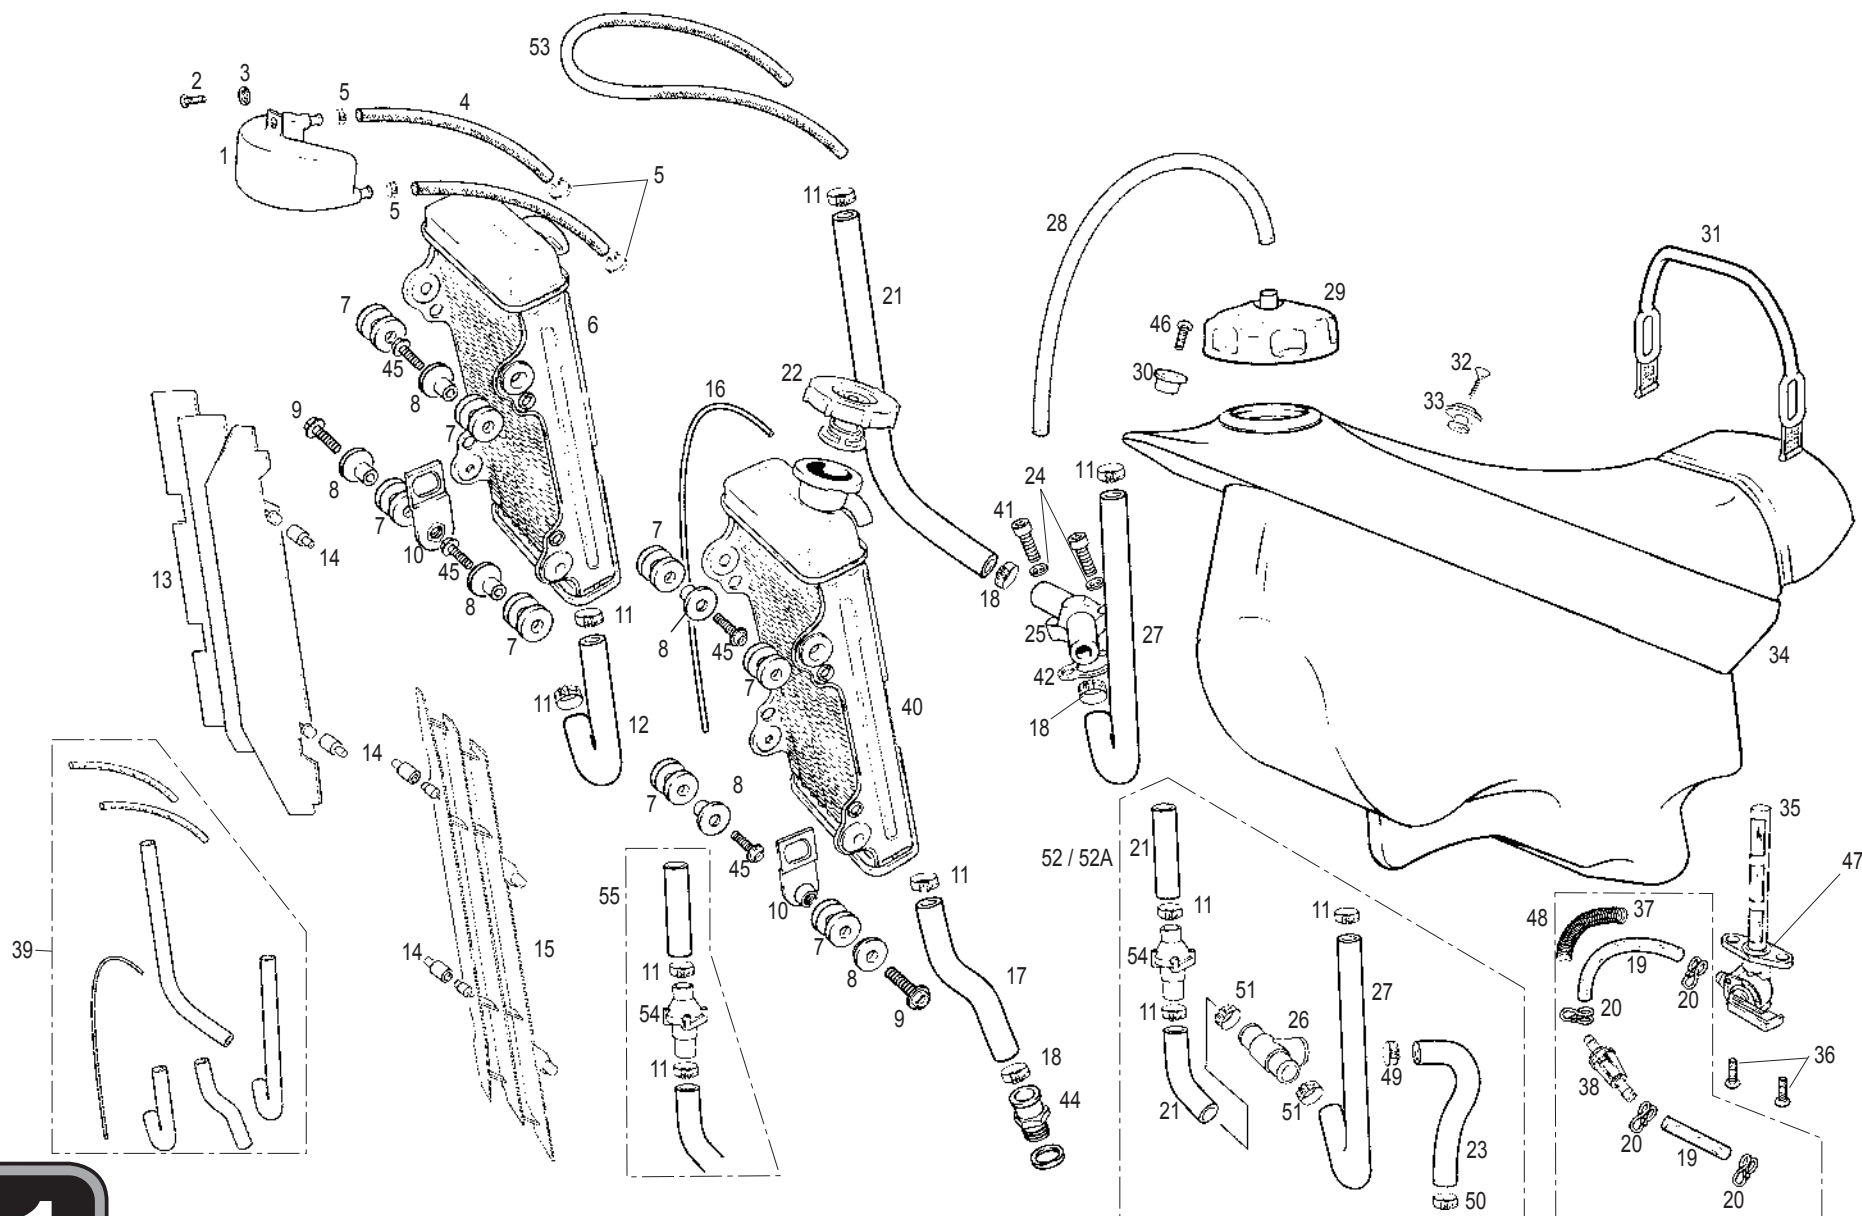

Nº	DESCRIPCIÓN / DESCRIPTION	125	200/250/300	Cant.
38	FILTRO GASOLINA / FUEL FILTER	-	BE25610051	1
39	CTO. TUBOS RADIADOR / RADIATOR HOSES SET	-	BE25632010	1
40	RADIADOR IZQUIERDO CON TAPÓN / LEFT RADIATOR WITH CAP	BE120332001	BE250332001	1
41	ALLEN 5X30 / 5X30 ALLEN	-	T0305030	2
42	JUNTA TAPA TERMOSTATO / THERMOSTAT CAP GASKET	-	ME25944011	1
43	ARANDELA RACORD ENTRADA AGUA / INLET RACORD FIBER WASHER	-	ME25610014	1
44	RACORD ENTRADA AGUA / INLET WATER RACORD	-	ME25610013	1
45	ALLEN 6X20 / 6X20 ALLEN BOLT	-	T0306020	4
46	TORNILLO ESPECIAL 6X20 / 6X20 SPECIAL SCREW	-	T0206020	1
47	TÓRICA GRIFO GASOLINA / FUEL O'RING	-	B740120	1
48	CTO. FILTRO GASOLINA / FUEL FILTER SET	-	BE250210133	1
49	ABRAZADERA COBRA 26 / 26 COBRA CLAMP	BE120132051	-	1
50	ABRAZADERA COBRA 25 / 25 COBRA CLAMP	BE120132052	-	1
51	ABRAZADERA COBRA 23 / 23 COBRA CLAMP	L20041	-	2
52	CTO. TUBOS SUP. RADIADOR A CULATA / RADIATOR TO CYL.HEAD HOSE SET	BE120332045	-	1
52A	CTO. TUBOS SUP. RADIADOR A CULATA SM 125 / RADIATOR TO CYL.HEAD HOSE SET	BE120432045CT	-	1
Solo Motocross MC / Only Motocross MC bike				

Nº	DESCRIPCIÓN / DESCRIPTION	125	250	Cant.
5	ABRAZADERA MUELLE / SPRING CLAMP	-	BE250210047	2
53	TUBO 15 CM. LARGO / 15 CM. LONG TUBE	-	BC25732008	1
Solo SUPERMOTARD SM / Only SUPERMOTARD SM				

Nº	DESCRIPCIÓN / DESCRIPTION	250	Cant.
54	TERMOSTATO / THERMOSTAT	BE250432070	1
55	CTO. TERMOSTATO SUPERMOTARD 250cc. / SUPERMOTARD THERMOSTAT SET	BE250432070CT	1