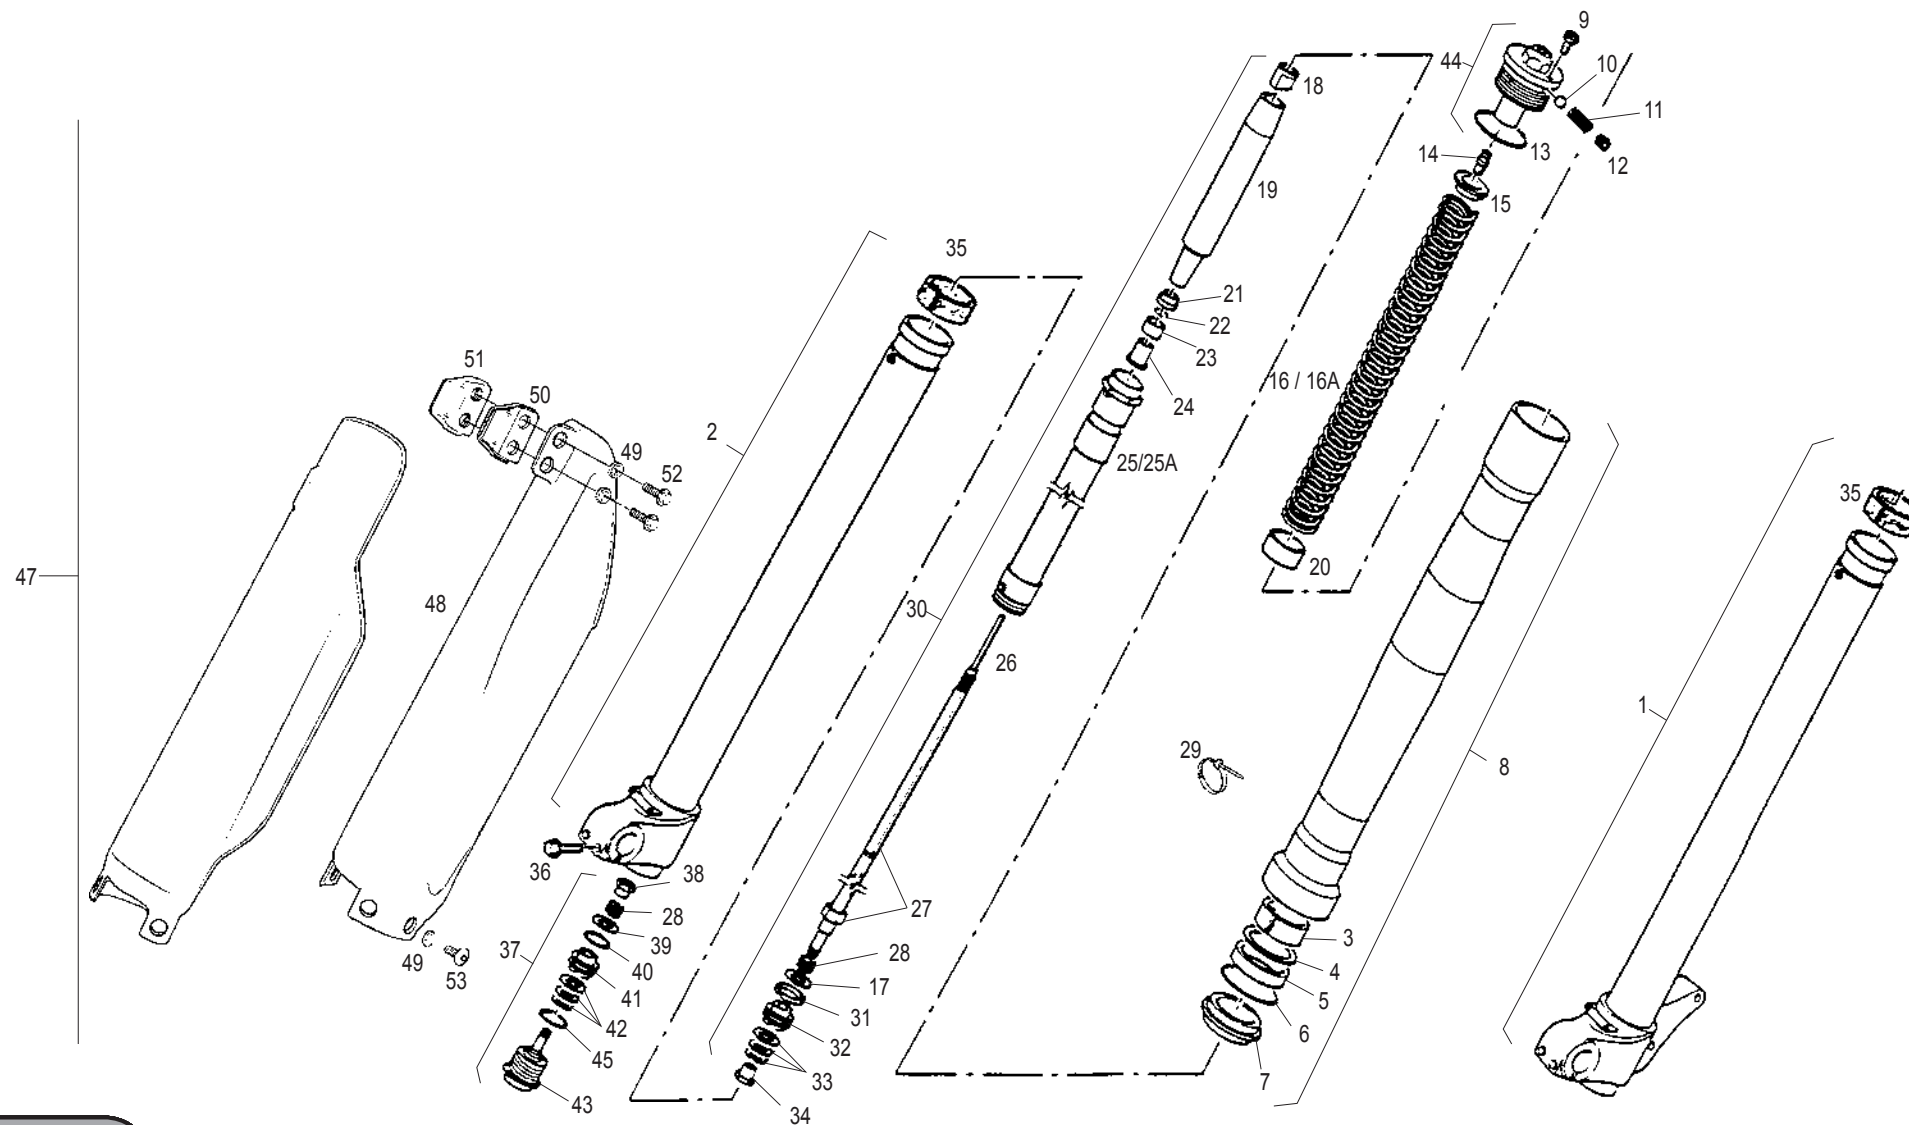

Nº	DESCRIPCIÓN / DESCRIPTION	125 / 200	250 / 300	SM	Cant.
1	BASE HORQUILLA IZQUIERDA / LEFT FORK BASE	-	BE250414143	BE250114143SM	1
2	BASE HORQUILLA DERECHA / RIGHT FORK BASE	-	BE250414142	BE250114142SM	1
3	GLACIER BOTELLA 538103 50x45x15 / OUTER TUBE BUSHING	-	BE250314131	-	2
4	ANILLO DE CIERRE / RETAINING CUP	-	BE250114133	-	2
5	RETÉN SUSPENSIÓN 45X58X11 / OIL SEAL	-	C240701	-	2
6	ANILLO DE CIERRE / STOP RING	-	BE25714132	-	2
7	GUARDAPOLVO / DUST SEAL	-	BE25714131	-	2
8	CTO. BARRA SUSPENSIÓN / OUTER TUBE UNIT	-	BE250514110	BE250314110	2
9	TORNILLO Y JUNTA TÓRICA / SCREW+ O'RING	-	BE25714103	-	2
10	TÓRICA TAPÓN REGULACIÓN / SET SCREW	-	BE250114225	-	2
11	MUELLE TAPÓN REGULACIÓN / REBOUND SPRING	-	BE250114226	-	2
12	TORNILLO PEQUEÑO TAPÓN REGULACIÓN / SCREW	-	BE250114227	-	2
13	TÓRICA TAPÓN REGULACIÓN / REGULATION CAP O'RING	-	BE250114104	-	2
14	CASQUILLO REGULACIÓN / PIN + O'RING	-	BE250114112	-	2
15	CASQUILLO GUIA MUELLE / SPRING GUIDE BUSHING CUP	-	BE250114107	-	2
16	MUELLE K=4.2 / SPRING K=4.2	-	BE250114268	-	2
16A	KIT MUELLE Y CASQUILLO K:4.0 / SPRINGS K=4.0 + SLEEVES	BE250114228	-	-	2
17	ARANDELA 22X8.1X0.3 / SHIM 22X8.1X0.3	-	BE250514235	BE250114245	2
18	TUERCA BLOQUEADOR M12X25 / LOCK NUT	-	BE250114242	-	2
19	TUBO GUIA MUELLE / SPRING GUIDE	-	BE250514229	BE250314229SM	2
20	TOPE PRECARGA / PRELOAD SLEEVE	BE120514109	BE250514109	BE250314109SM	2
21	TOPE DE FONDO / NUT	-	BE250114230	-	2
22	ANILLO RETENCIÓN / STOP RING	-	BE250114231	-	2
23	TOPE FONDO HUG D45 / FOOT NUT	-	BE250514232	BE250314232SM	2
24	TOPE FONDO USD D45 / FOOT NUT CUP	-	BE250114233	-	2
25	CARTUCHO AMORTIGUADOR / CARTRIDGE BODY	-	BE250514114	BE250314114SM	2
25A	CARTUCHO AMORTIGUADOR / CARTRIDGE BODY	-	-	BE250314116SM	2
26	VARILLA INTERNA / INNER ROD	-	BE250114234	-	2
27	CTO. VARILLA / DAMPING SHAFT UNIT	-	BE250514116	BE250114116	2
28	MUELLE / REBOUND SPRING	-	BE250114118	-	4
29	BRIDA UNEX 2244 16/02 4.8X30 / UNEX CLAMP 2244 16/02 4.8X30	-	BE25634007	-	2
Nº	DESCRIPCIÓN / DESCRIPTION	125 / 200	250 / 300 + cross 125	SM	Cant.
31	SEGMENTO PISTÓN / PISTON RING	-	BE250114120	-	2
32	PISTÓN SUSPENSIÓN / REBOUND PISTON	-	BE250514119	BE250314119SM	2