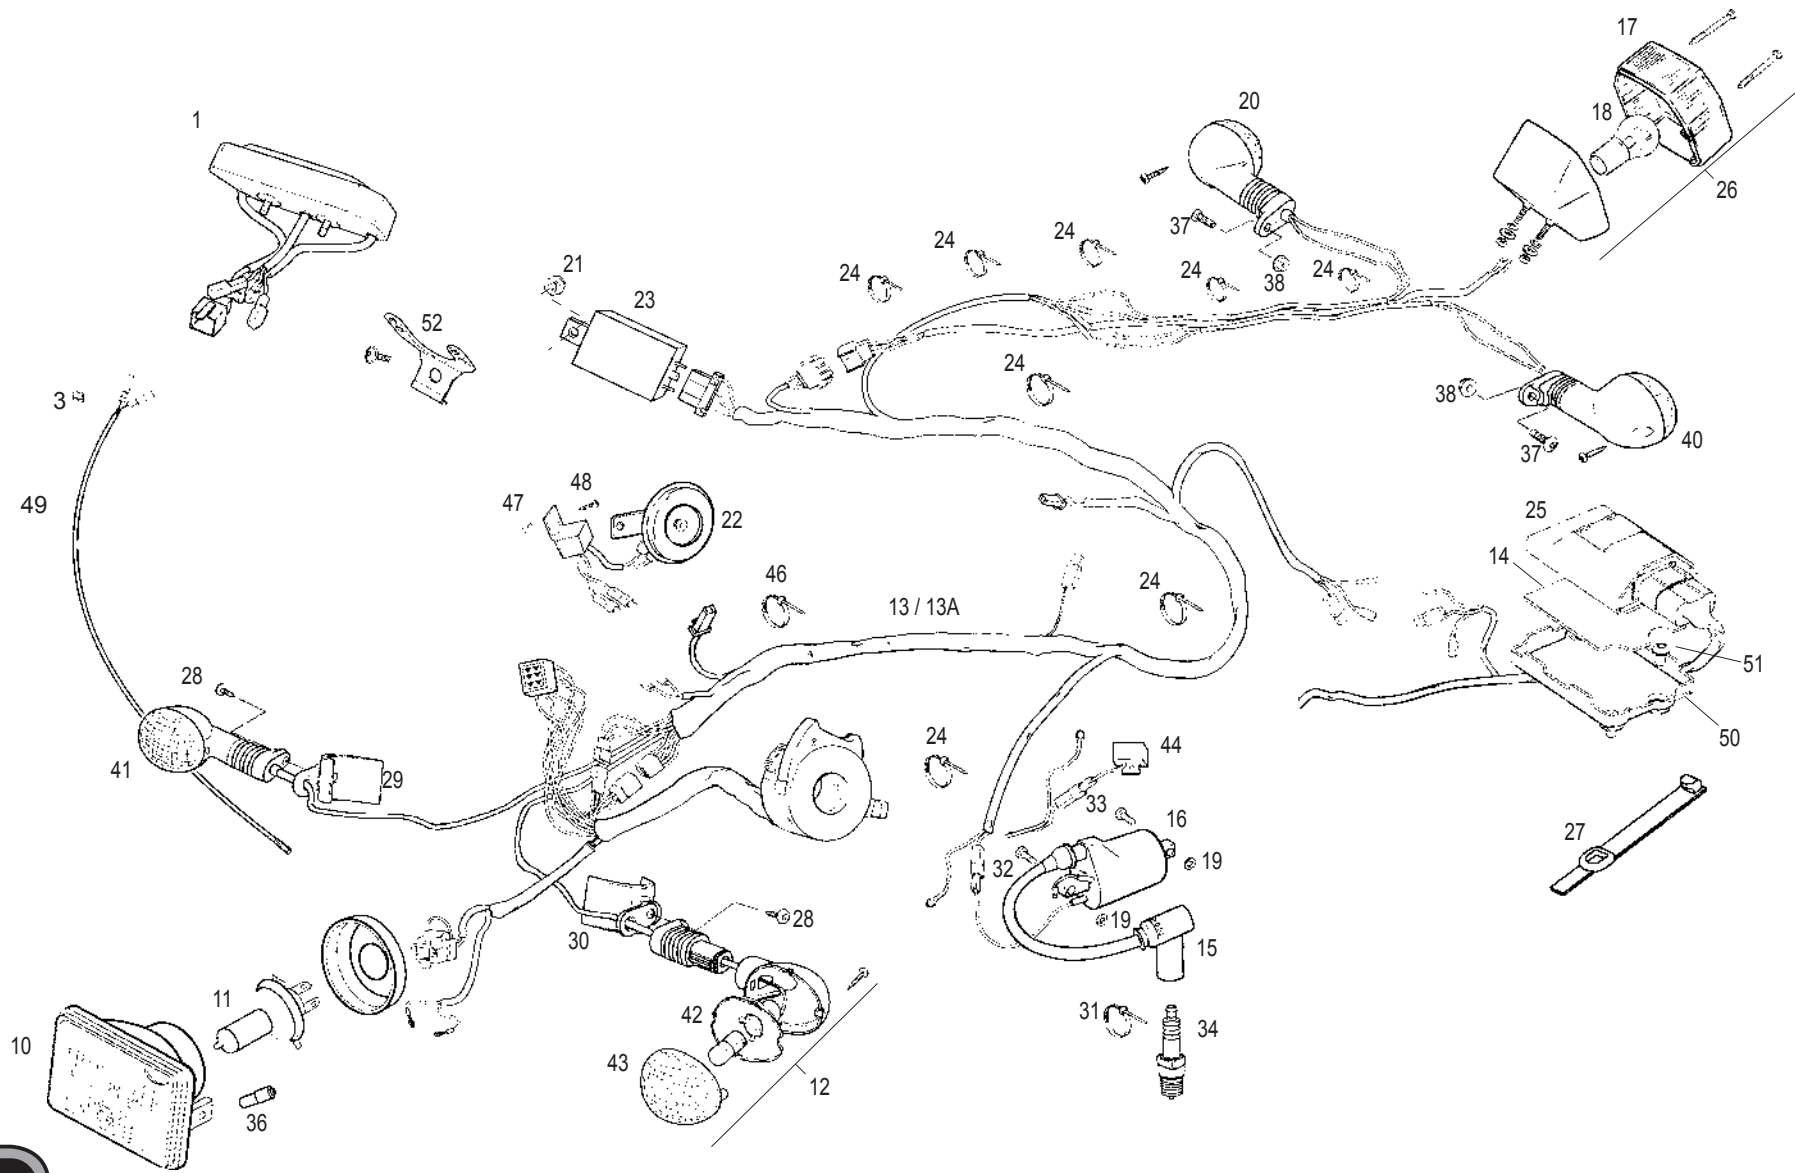

Nº	DESCRIPCIÓN / DESCRIPTION	125 / 250	Cant.
37	ULS 6X16 NEGRO / 6X16 ULS BLACK BOLT	T0506016N	2
38	TUERCA CON ARANDELA M6 / NUT WITH WASHER M6	T2206000	3
40	INTERMITENTE IZQUIERDO TRASERO / LEFT REAR INDICATOR	BE250634022	1
41	INTERMITENTE DERECHO DELANTERO / RIGHT FRONT INDICATOR	BE250634018	1
42	BOMBILLA / LAMP	L200118	4
43	CRISTAL INTERMITENTE / INDICATOR COVER	BE250634120	4
44	REGULADOR / REGULATOR	L300031	1
46	BRIDA NYLON 3.6X140 / NYLON CLAMP 3,6X140	BE250022031	1
47	ULS 6X14 CON ARANDELA PLATA / 6X12 ULS WITH WASHER	T0556014	1
48	TORNILLO PHILIPS CABOTA ANCHA 6X13 / 6X13 PHILIPS SCREW	T0706013	1
49	CABLE MULTIFUNCIÓN TT 2003 / 2003 TT MULTIFUNCTION HOSE	BE250634050	1
50	SOPORTE CDI EC 2005 / EC 2005 CDI SUPPORT	BE250534107	1
51	ULS 6X10 / 6X10 ULS BOLT	T0506010	3
52	SOPORTE MULTIFUNCIÓN / MULTIFUNCTION SUPPORT	BFS450634045	1
Solo Motocross MC / Only Motocross MC bike			

Nº	DESCRIPCIÓN / DESCRIPTION	125 / 250	Cant.
39	ALARGO INSTALACIÓN CROSS / CROSS INSTALLATION	BC250034016	1