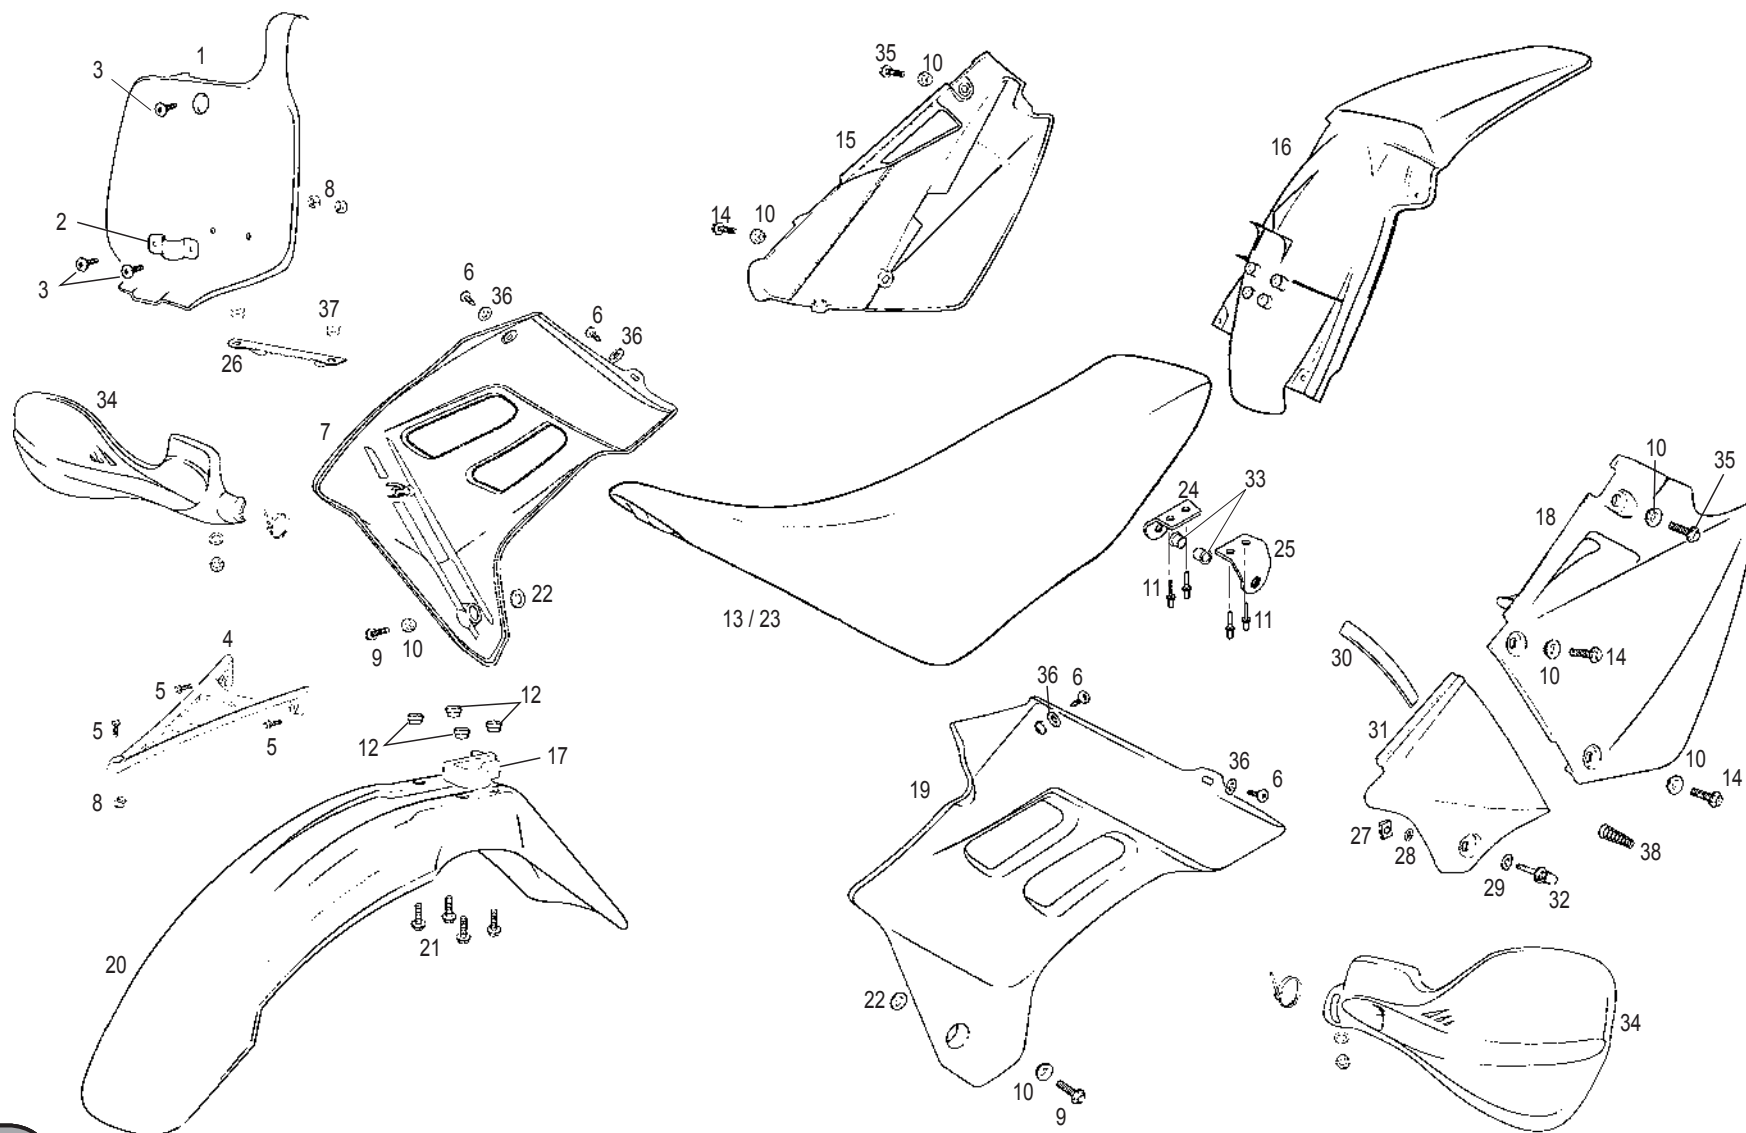

Nº	DESCRIPCIÓN / DESCRIPTION	MC 2006	Cant.
33	UERCA HEXAGONAL REMACHABLE M6 / REVITABLE M6 NUT	T2706000	2
34	JUEGO PARAMANOS HP20 / HANDS-PROTECTOR SET	BTL400220034GC	1
35	TORNILLO ESPECIAL 6X25 / 6X25 SPECIAL SCREW	T0206025	2
36	ARANDELA PLACAS RADIADOR EC 2005 / EC 2005 RADIATOR PLATE WASHER	BE250511002	4
37	GOMAS RADIADOR A CHASIS / RADIATOR RUBBER	G200000	2
38	MUELLE DZUS / DZUS SPRING	BE250528047	1