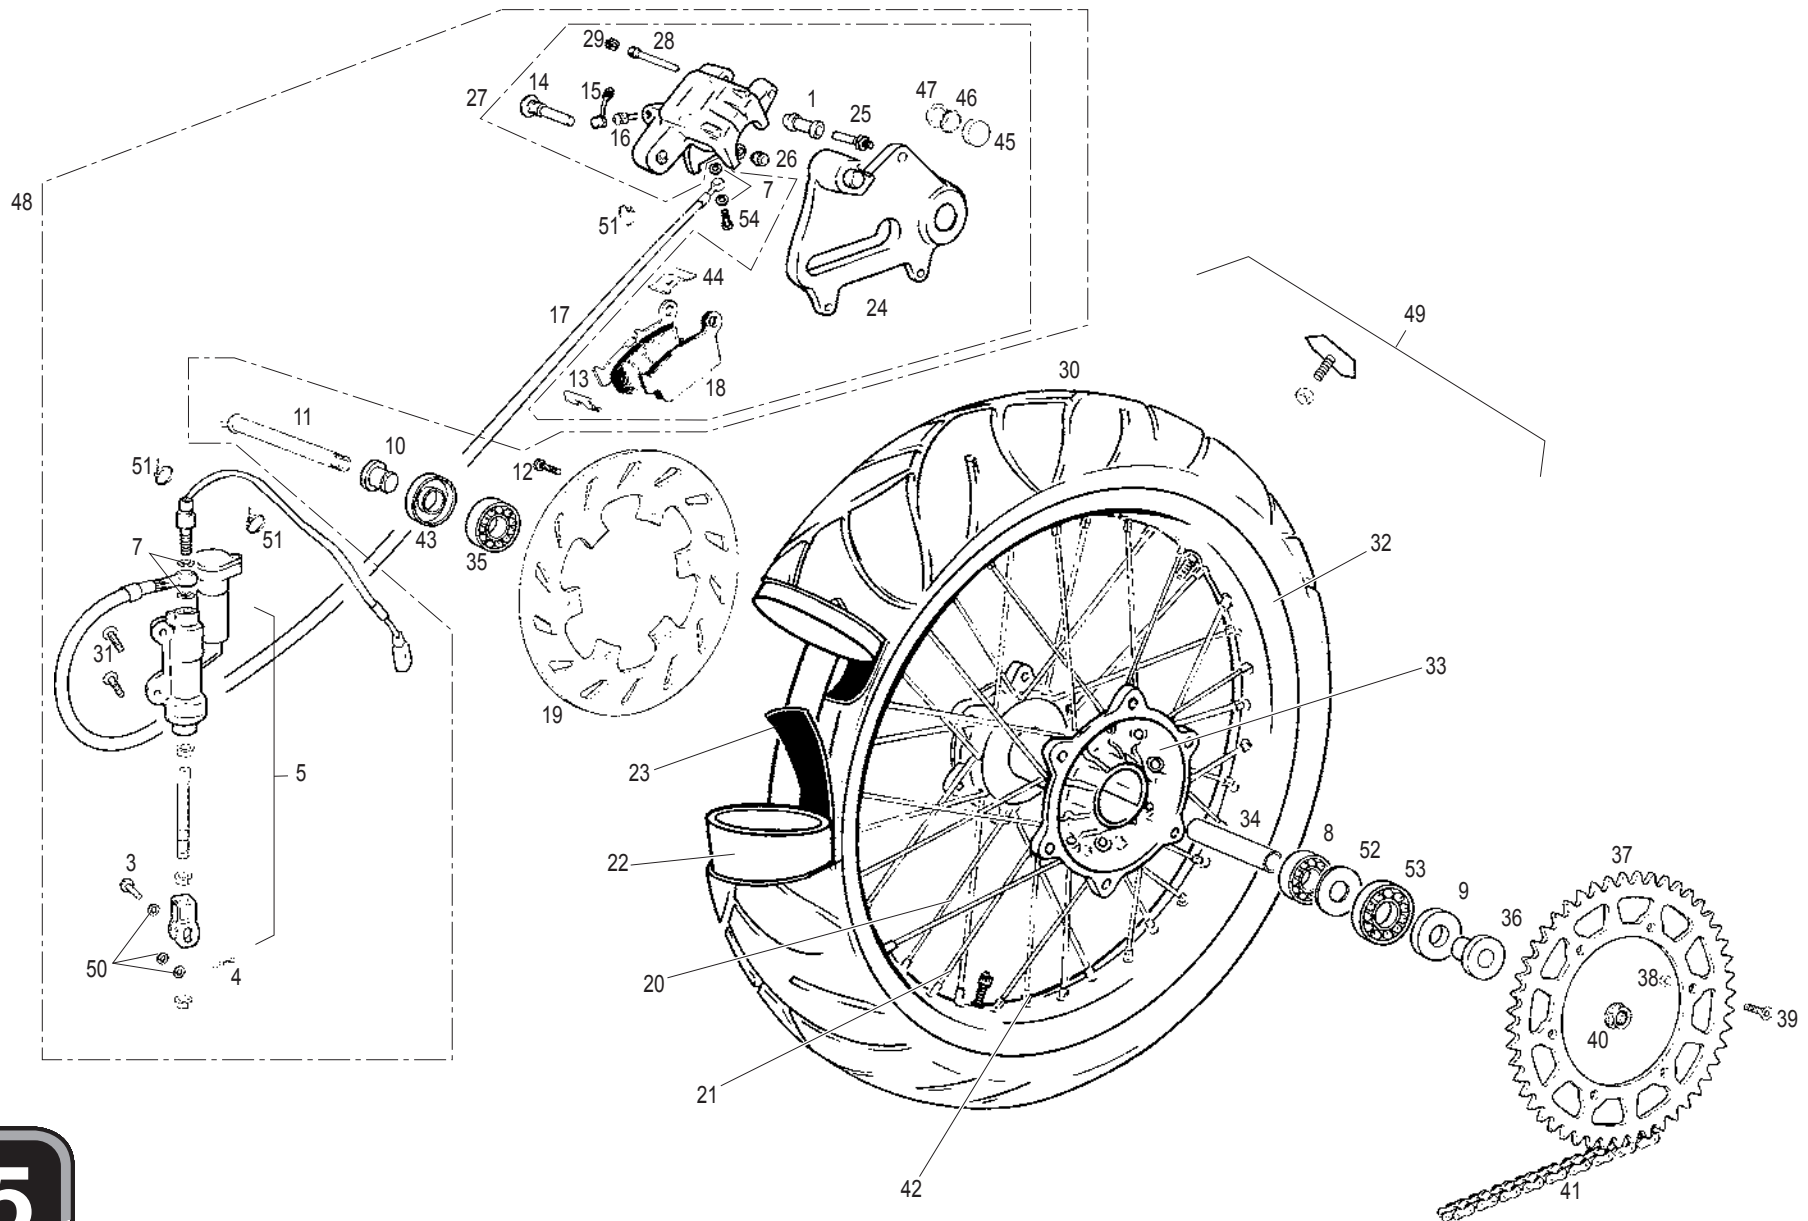

Rueda trasera /
Rear wheel

GAS GAS

SM 2006

Nº	DESCRIPCIÓN / DESCRIPTION	SM	Cant.
1	PROTECTOR TORNILLO / WASHER SCREW	BE250022039	1
2	BRIDA UNEX 2244 16/102 4.8X36 / UNEX CLAMP 2244 16/102 4.8X36	BE25634007	1
3	PASADOR 8X20 PEDAL FRENO / BRAKE PEDAL PIN 8X20	BE25622026	1
4	CLAVILLA PASADOR FRENO 2X20 / 2X20 BRAKE PEDAL PIN STOPPER	BE25622027	1
5	BOMBA FRENO TRASERO NISSIN R2MRC019 / NISSIN REAR BRAKE PUMP	BE250522010	1
6	INTERRUPTOR 23.024/1 STOP BOMBA NISSIN / NISSIN BRAKE PUMP STOP SWITCH	BE250334003	1
7	ARANDELA LATIGUILLO 10X14X1 / 10X14X1 HOSE WASHER	BE25622007	4
8	COJINETE 6204 2RSR / BEARING 6204 2RSR	C180700	1
9	RETÉN RUEDA TRASERA / REAR WHEEL SEAL	BE250318055	1
10	DISTANCIADOR RUEDA TRASERA CORTO / SHORT REAR WHEEL SPACER	BE250018025	1
11	EJE RUEDA TRASERA / REAR WHEEL AXIS	BE25618020	1
12	HEXAGONAL 6X16 DISCO TRASERO / 6X16 REAR DISC BRAKE HEX. SCREW	T0106016	6
13	PLATINA (A) SUJ. PASTILLAS TRASERAS / REAR BRAKE PADS HOLDER (A) BRACKET	BE250022090	1
14	TORNILLO SUJECIÓN PINZA / CALIPER HOLDER SCREW	BE250022096	1
15	TAPÓN SANGRADOR / BLEEDER CAP	BE250022055	1
16	SANGRADOR / BLEEDER	BE250022060	1
17	LATIGUILLO FRENO TRASERO NISSIN / NISSIN REAR BRAKE HOSE	BE250522004	1
18	PASTILLAS DE FRENO TRASERO / REAR BRAKE PADS	BE250022068	1
19	DISCO FRENO TRASERO / REAR BRAKE DISC	BE250422012	1
20	RADIO 170X4 LADO FRENO / BRAKE-SIDE SPOKE 170X4	BE250118015SM	18
21	RADIO 168X4 LADO CORONA / SPROCKET-SIDE SPOKE 168X4	BE250118014SM	18
22	CAMARA TRASERA 17 CG / REAR AIR HOSE 17 CG	BE250118004SM	1
23	PROTECTOR BANDA TRASERA 18 / 18 REAR RIM BAND	BE250118028SM	1
24	SOPORTE PINZA TRASERA / REAR CALIPER SUPPORT	BE250022120	1
25	TORNILLO CLAVIJA PINZA FRENO / BRAKE CALIPER BOLT	BE250022034	1
26	GUARDAPOLVO / DUST COVER	BE250022093	1
27	PINZA FRENO TRASERO CON SOPORTE EC2003 / REAR BRAKE CALIPER	BE250322001	1
28	PASADOR PASTILLAS / BRAKE PADS PIN	BE250022094	1
29	PROTECCIÓN PASADOR / PIN PROTECTION	BE250022095	1
30	NEUMÁTICO TRASERO 150/60 ZR17 / 150/60 ZR17 REAR TYRE	BE250118005SM	1
31	ULS 6X20 CON ARANDELA PLATA / 6X20 ULS WITH WASHER	T0556020	2
32	LLANTA 2.15X18 / 2.15X18 RIM	BE250118011SM	1
33	CUBO RUEDA TRASERA / REAR WHEEL HUB	BE250318027	1
34	DISTANCIADOR RUEDA TRASERA INT. ALUMINIO / ALUMINIUM REAR WHEEL SPACER	R575700	1
35	COJINETE 6004 2RSR / 6004 2RSR BEARING	C160001	2
36	DISTANCIADOR RUEDA TRASERA LARGO / LONG WHEEL SPACER	BE250318021	2
37	CORONA Z-42 / Z-42 SPROCKET	BE250118034SM	1