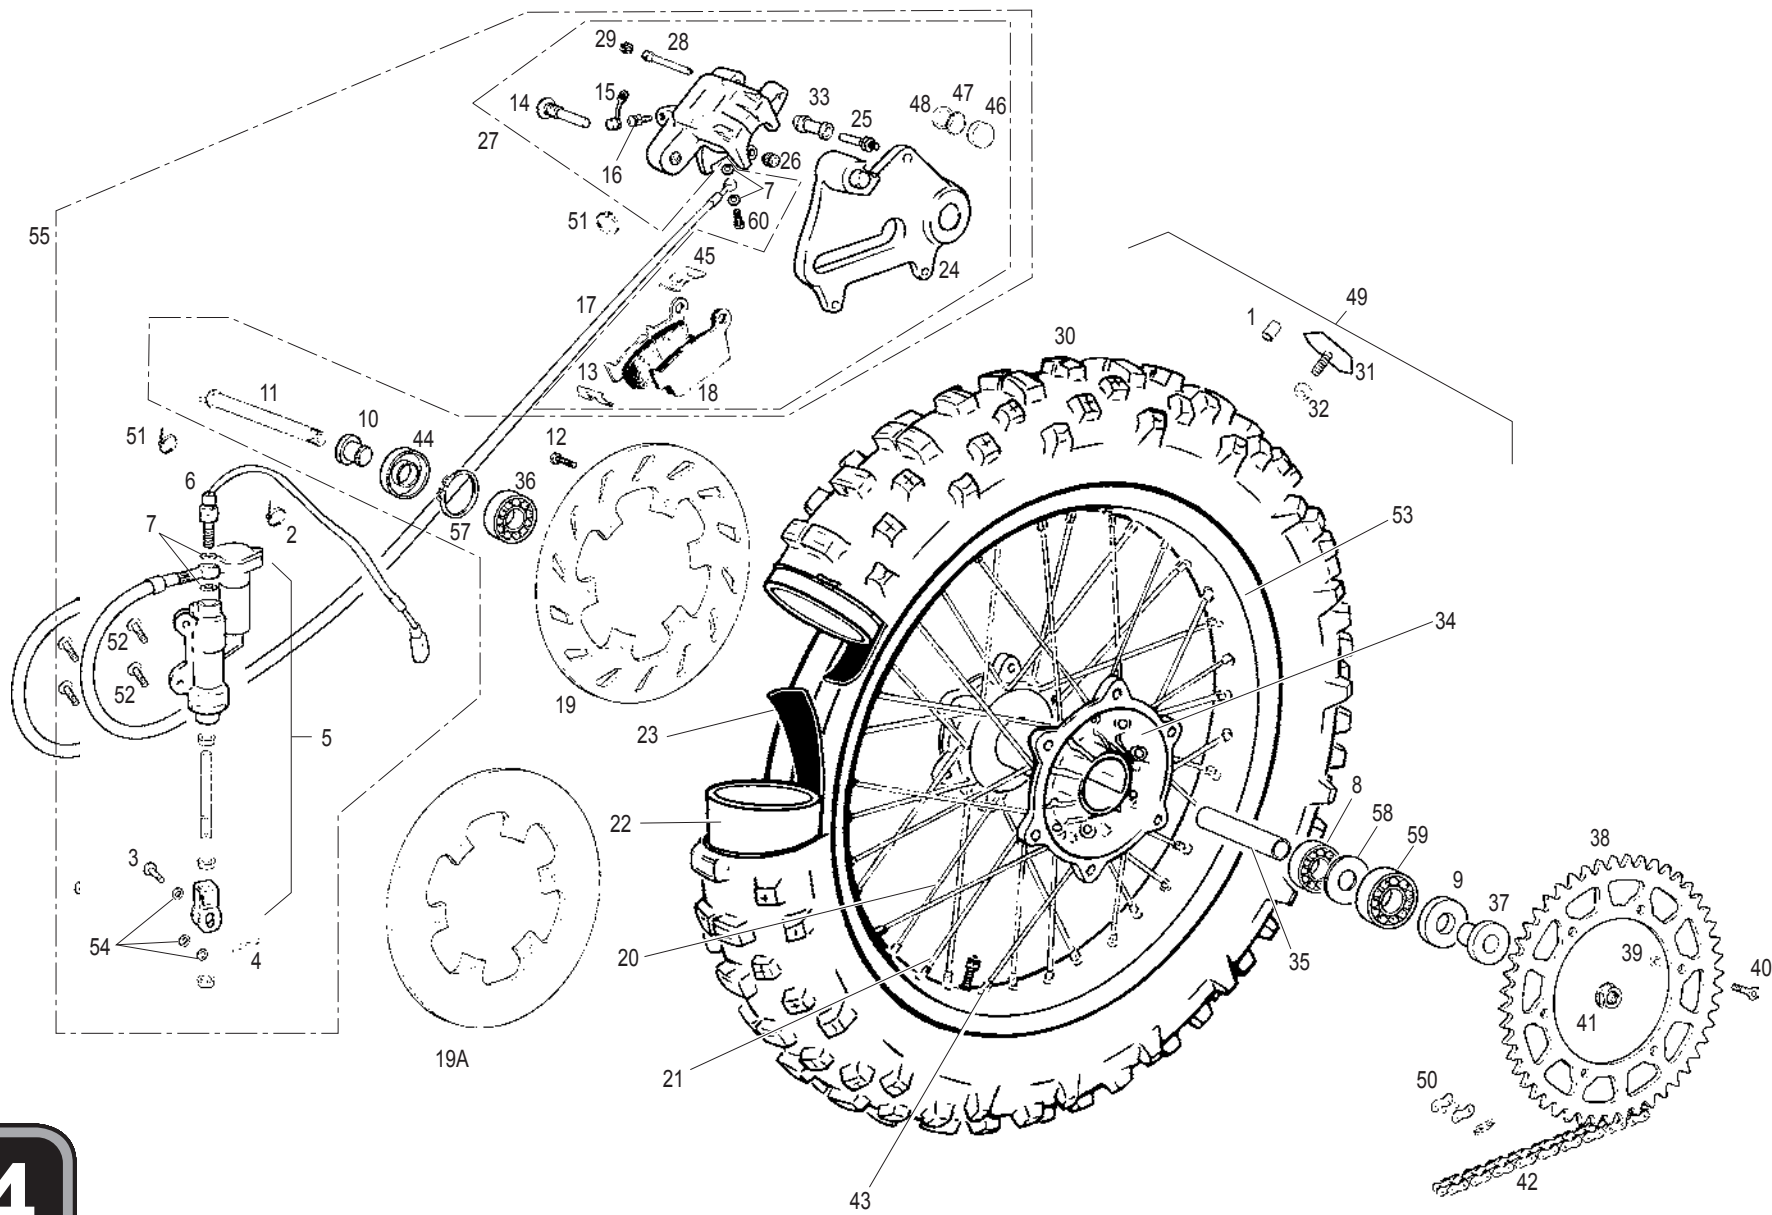

Rueda trasera /
Rear wheel

GAS GAS

EC/MC 2006

Nº	DESCRIPCIÓN / DESCRIPTION	125 / 200 / 250 / 300	Cant.
1	CASQUILLO AGARRE CUBIERTA DELANTERA / FRONT TIRE HOLDING BUSHING	BE250518048	1
2	BRIDA UNEX 2244 16/102 4.8X36 / CLAMP 2244 16/102 4.8X36	BE25634007	1
3	PASADOR 8X20 PEDAL FRENO / BRAKE PEDAL PIN 8X20	BE25622026	1
4	CLAVILLA PASADOR FRENO 2X20 / BRAKE PEDAL PIN STOPPER	BE25622027	1
5	BOMBA FRENO TRASERO NISSIN / NISSIN REAR BRAKE PUMP	BE250522010	1
6	INTERRUPTOR STOP BOMBA NISSIN / NISSIN BRAKE PUMP STOP SWITCH	BE250334003	1
7	ARANDELA LATIGUILLO 10X14X1 / HOSE WASHER 10X14X1	BE25622007	4
8	COJINETE 6204 2RSR / BEARING 6204 2RSR	C180700	1
9	RETÉN RUEDA TRASERA / REAR WHEEL SEAL	BE250318055	1
10	DISTANCIADOR RUEDA TRASERA CORTO / SHORT REAR WHEEL SPACER	BE250018025	1
11	EJE RUEDA TRASERA / REAR WHEEL AXIS	BE25618020	1
12	TORNILLO HEXAGONAL 6X16 DISCO TRAS. / R. DISC BRAKE HEX. SCREW 6X16	T0106016	6
13	PLATINA (A) SUJ. PASTILLAS TRAS. / REAR BRAKE PADS HOLDER BRACKET (A)	BE250022090	1
14	TORNILLO SUJECIÓN PINZA / CALIPER HOLDER SCREW	BE250022096	1
15	TAPÓN SANGRADOR / BLEEDER CAP	BE250022055	1
16	SANGRADOR / BLEEDER	BE250022060	1
17	LATIGUILLO FRENO TRASERO NISSIN / NISSIN REAR BRAKE HOSE	BE250522004	1
18	PASTILLAS DE FRENO TRASERO / REAR BRAKE PADS	BE250022068	1
18A	PASTILLAS DE FRENO TRASERO NISSIN / NISSIN REAR BRAKE PADS	BE250422068	1
18B	PASTILLAS DE FRENO TRASERO NISSIN / NISSIN REAR BRAKE PADS	BE250122068	1
19	DISCO FRENO TRASERO / REAR BRAKE DISC	BE250422012	1
19A	DISCO FRENO TRASERO MACIZO / REAR BRAKE DISC	BE250222012/2	1
20	RADIO 192X4,5 LADO FRENO 18" / 18" BRAKE-SIDE SPOKE 192X4.5	BE250018014	18
21	RADIO 188X4,5 LADO CORONA 18" / 18" SPROCKET-SIDE SPOKE 188X4.5	BE250018015	18
22	CAMARA TRASERA 18 CR / REAR AIR HOSE 18 CR	BE25618004	1
23	PROTECTOR BANDA TRASERA 18 / REAR RIM BAND	BE25618003	1
24	SOPORTE PINZA TRASERA / REAR CALIPER SUPPORT	BE250022120	1
25	TORNILLO CLAVIJA PINZA FRENO / BRAKE CALIPER BOLT	BE250022034	1
26	GUARDAPOLVO / DUST COVER	BE250022093	1
27	PINZA FRENO TRASERO / REAR BRAKE CALIPER	BE250322001	1
28	PASADOR PASTILLAS / BRAKE PADS PIN	BE250022094	1
29	PROTECCIÓN PASADOR / PIN PROTECTION	BE250022095	1
30	NEUMÁTICO TRASERO 140/80-18 / REAR TYRE 140/80-18	BE25618005	1
31	AGARRE CUBIERTA TRASERA / REAR TYRE HOLDER	BE250218008	1
32	TUERCA AUTOBLOCANTE M8 BAJA / SELF-LOCKING NUT M8	T2108001	1
33	PROTECTOR TORNILLO / SCREW PROTECTOR	BE250022039	1