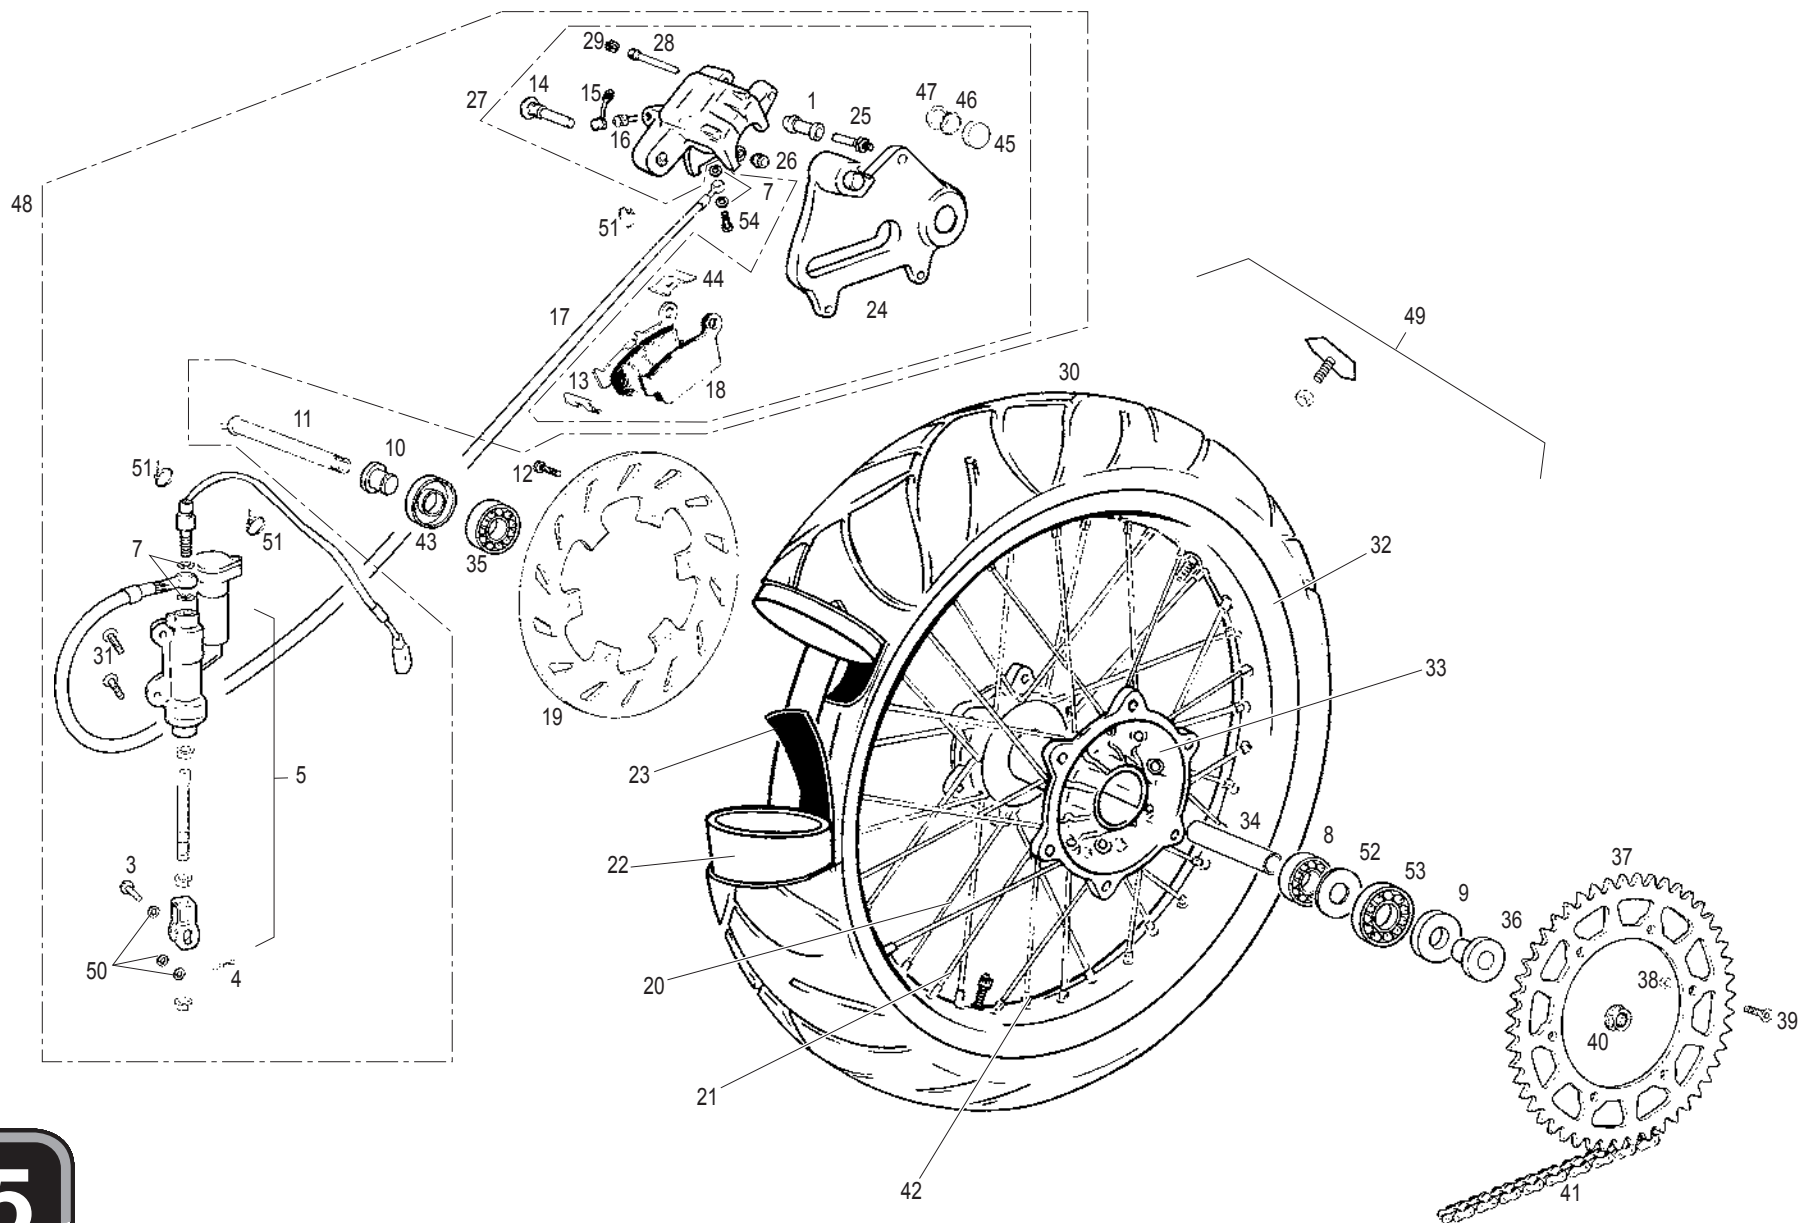

Rueda trasera /
Rear wheel

GAS GAS

SM 2006

Nº	DESCRIPCIÓN / DESCRIPTION	SM	Cant.
38	TUERCA AUTOBLOCANTE M8 ALTA CORONA / M8 HIGH SELF-LOCKING SPROCKET NUT	T2108002	6
39	ALLEN CÓNICO 8X30 / 8X30 CONIC ALLEN BOLT	T0408030	6
40	TUERCA AUTOBLOCANTE RUEDA TRASERA / REAR WHEEL SELF-LOCKING NUT	BE25618023	1
41	CADENA 108 / 108 CHAIN	BE250110036SM	1
42	TUERCA RADIO TRASERA / REAR SPOKE NUT	BE250118016SM	36
43	RETÉN / SEAL	C160710	1
44	PLATINA (B) SUJECCIÓN PASTILLAS TRASERAS / REAR BRAKE PADS HOLDER BRACKET (B)	BE250022091	1
45	PISTÓN PINZA FRENO TRASERA / REAR BRAKE CALIPER PISTON	BE250022044	2
46	RETÉN PISTÓN PINZA FRENO TRASERA / REAR BRAKE CALIPER PISTON O'RING	BE250022047	2
47	TÓRICA PISTÓN PINZA FRENO TRASERA / REAR BRAKE CALIPER PISTON SEAL	BE250022048	2
48	CTO. FRENO TRASERO PURGADO / REAR BRAKE SET	BE250522118	1
49	RUEDA TRASERA SM / SM REAR WHEEL SET	BE250518100SM	1
50	ARANDELA 8X16X1 / 8X16X1 WASHER	T4008018	3
51	BRIDA UNEX CORTA 2,5X98 / 2,5X98 SHORT CLAMP	BE25634010	2
52	ARANDELA INTERIOR CUBO / INTERIOR HUB WASHER	BE250318056	1
53	COJINETE RUEDA 6005-25R1 C3 / WHEEL BEARING	BE250318054	1
54	RACORD SUJ. LATIGUILLO 10X1,25 / HOSE HOLDER RACORD 10X1.25	BC25722006	1