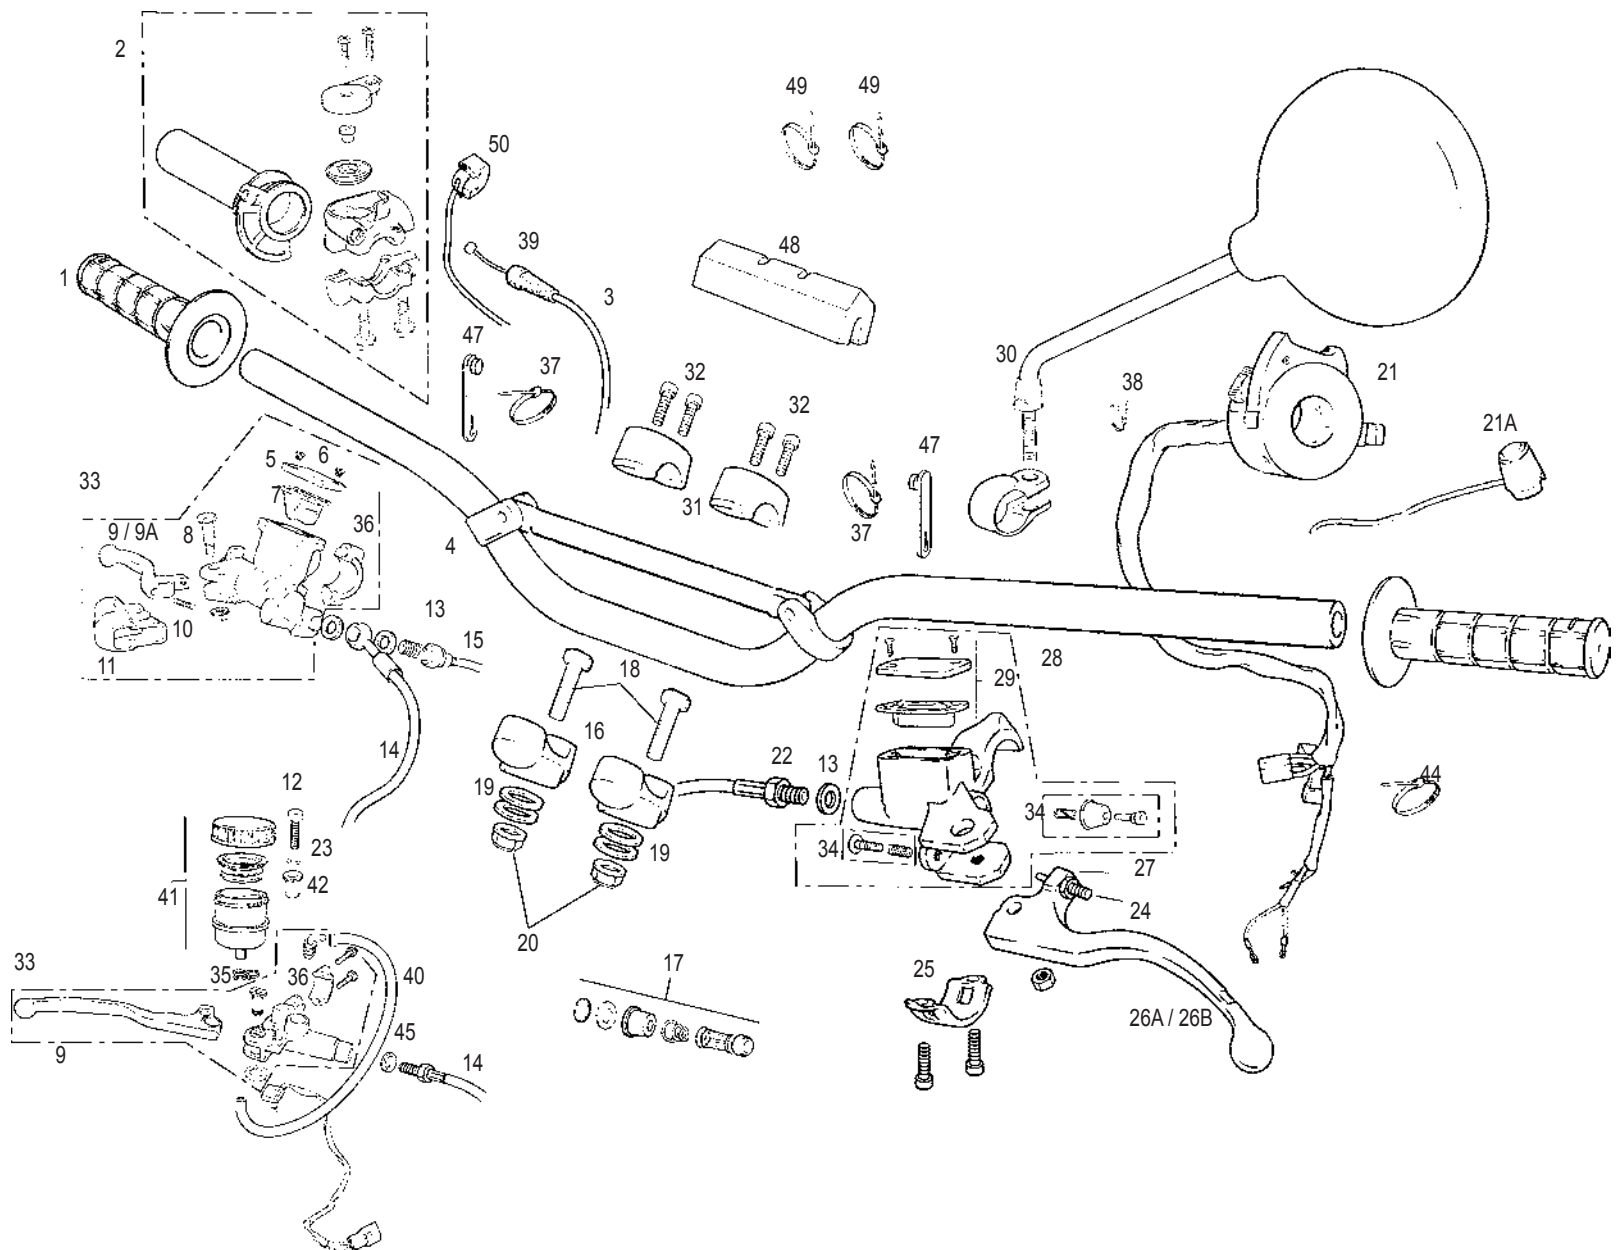

# PART LIST

Nº	DESCRIPCIÓN / DESCRIPTION	EC	SM	Cant.
1	JUEGO DE EMPUÑADURAS / C798HANDLEBAR GRIP (PAIR)	BE250236002	-	1
2	PUÑO DE GAS / TWIST GRIP	BE25724007	-	1
3	CABLE DE GAS / THROTTLE CABLE	BE25724008	-	1
4	MANILLAR COMPLETO / STEERING HANDLEBAR SET	BE250624001	-	1
4A	MANILLAR DIÁMETRO VARIABLE / VARIABLE DIAMETER HANDLEBAR	BE250524001RC	-	1
5	TAPA BOMBA FRENO / BRAKE PUMP COVER	BC25922210	-	1
6	TORNILLO TAPA BOMBA / BRAKE PUMP SCREW	BC25922217	-	2
7	GOMA ANTIESPUMANTE / NO-FOAM RUBBER	BC25922216	-	1
8	TORNILLO ESPECIAL / SPECIAL SCREW	BC25922212	-	1
9	MANETA FRENO DELANTERO / FRONT BRAKE LEVER	BC250022045	BE250122045SM	1
9A	MANETA FRENO TT 250 / FRONT BRAKE TT 250	BC250022045R	-	1
10	SENSOR MANETA BOMBA / PUMP LEVER SENSOR	BC25922218	-	1
11	GUARDAPOLVO / DUST COVER	BC25922213	-	1
12	TORNILLO ALLEN 6X35 / 6X35 ALLEN SCREW	-	T0306035	1
13	ARANDELA LATIGUILLO 10X14X1 / HOSE WASHER 10X14X1	BE25622007	-	3
14	LATIGUILLO FRENO DELANTERO / FRONT BRAKE HOSE	BE250422002	BE250522002SM	1
15	INTERRUPTOR STOP BOMBA / PUMP STOP SWITCH	BE250334003	-	1
16	BRIDA SUJECIÓN MANILLAR INFERIOR / HANDLEBAR CLAMP (LOWER)	BE250614013	-	2
16A	CTO. SOP. MANILLAR DIÁMETRO VARIABLE / VARIABLE DIAMETER HANDLEBAR SUP. SET	BE250514012RC	-	1
17	KIT PISTÓN BOMBA FRENO "A" / "A" BRAKE PUMP PISTON KIT	BC25922219	-	1
18	TORNILLO ESPECIAL 10X45 / 10X45 SPECIAL BOLT	T0201045	-	2
19	DISTANCIADOR BRIDA INFERIOR MANILLAR EC2003 / CLAMP HANDLEBAR SPACER	BE250314035	-	4
20	TUERCA CILINDRO 8.8 ESP. 10/150C13 / NUT CYLINDER M10	M01613001	-	2
21	CONMUTADOR LUZ / LIGHT SWITCH	BE250534001	-	1
22	LATIGUILLO EMBRAGUE / CLUTCH HOSE	BE250522003	-	1
23	ARANDELA / WASHER	-	T4006018	1
24	TORNILLO REGULACIÓN MANETA / ADJUSTING LEVER SCREW	BT27922046	-	1
25	SOPORTE BOMBA EMBRAGUE / CLUTCH PUMP CLAMP	BE250022211	-	1
26 A	MANETA EMBRAGUE CORTA / SHORT CLUTCH LEVER	BT27922040	-	1
26 B	MANETA EMBRAGUE LARGA (SERIE) / LONG CLUTCH LEVER (STANDARD)	E200701	-	1
27	TUERCA M6 BAJA / M6 LOW NUT	T2006001	-	1
28	BOMBA EMBRAGUE HIDRÁULICO / HYDRAULIC CLUTCH PUMP	BE250522009	-	1
29	KIT TAPA BOMBA FRENO EMBRAGUE / CLUTCH BRAKE PUMP COVER KIT	BE250522210	-	1
30	ESPEJO RETROVISOR / REAR-VIEW MIRROR	L300760	-	2
31	BRIDA SUJECIÓN MANILLAR SUPERIOR / HANDLEBAR CLAMP (UPPER)	BE250614012	-	2
32	TORNILLO SUJECIÓN BRIDA MANILLAR 8X30 / CLAMP SCREW 8X30	T0308030	-	4
33	BOMBA FRENO DELANTERO / FRONT BRAKE PUMP SET	BC25922008	BE250122008SM	1