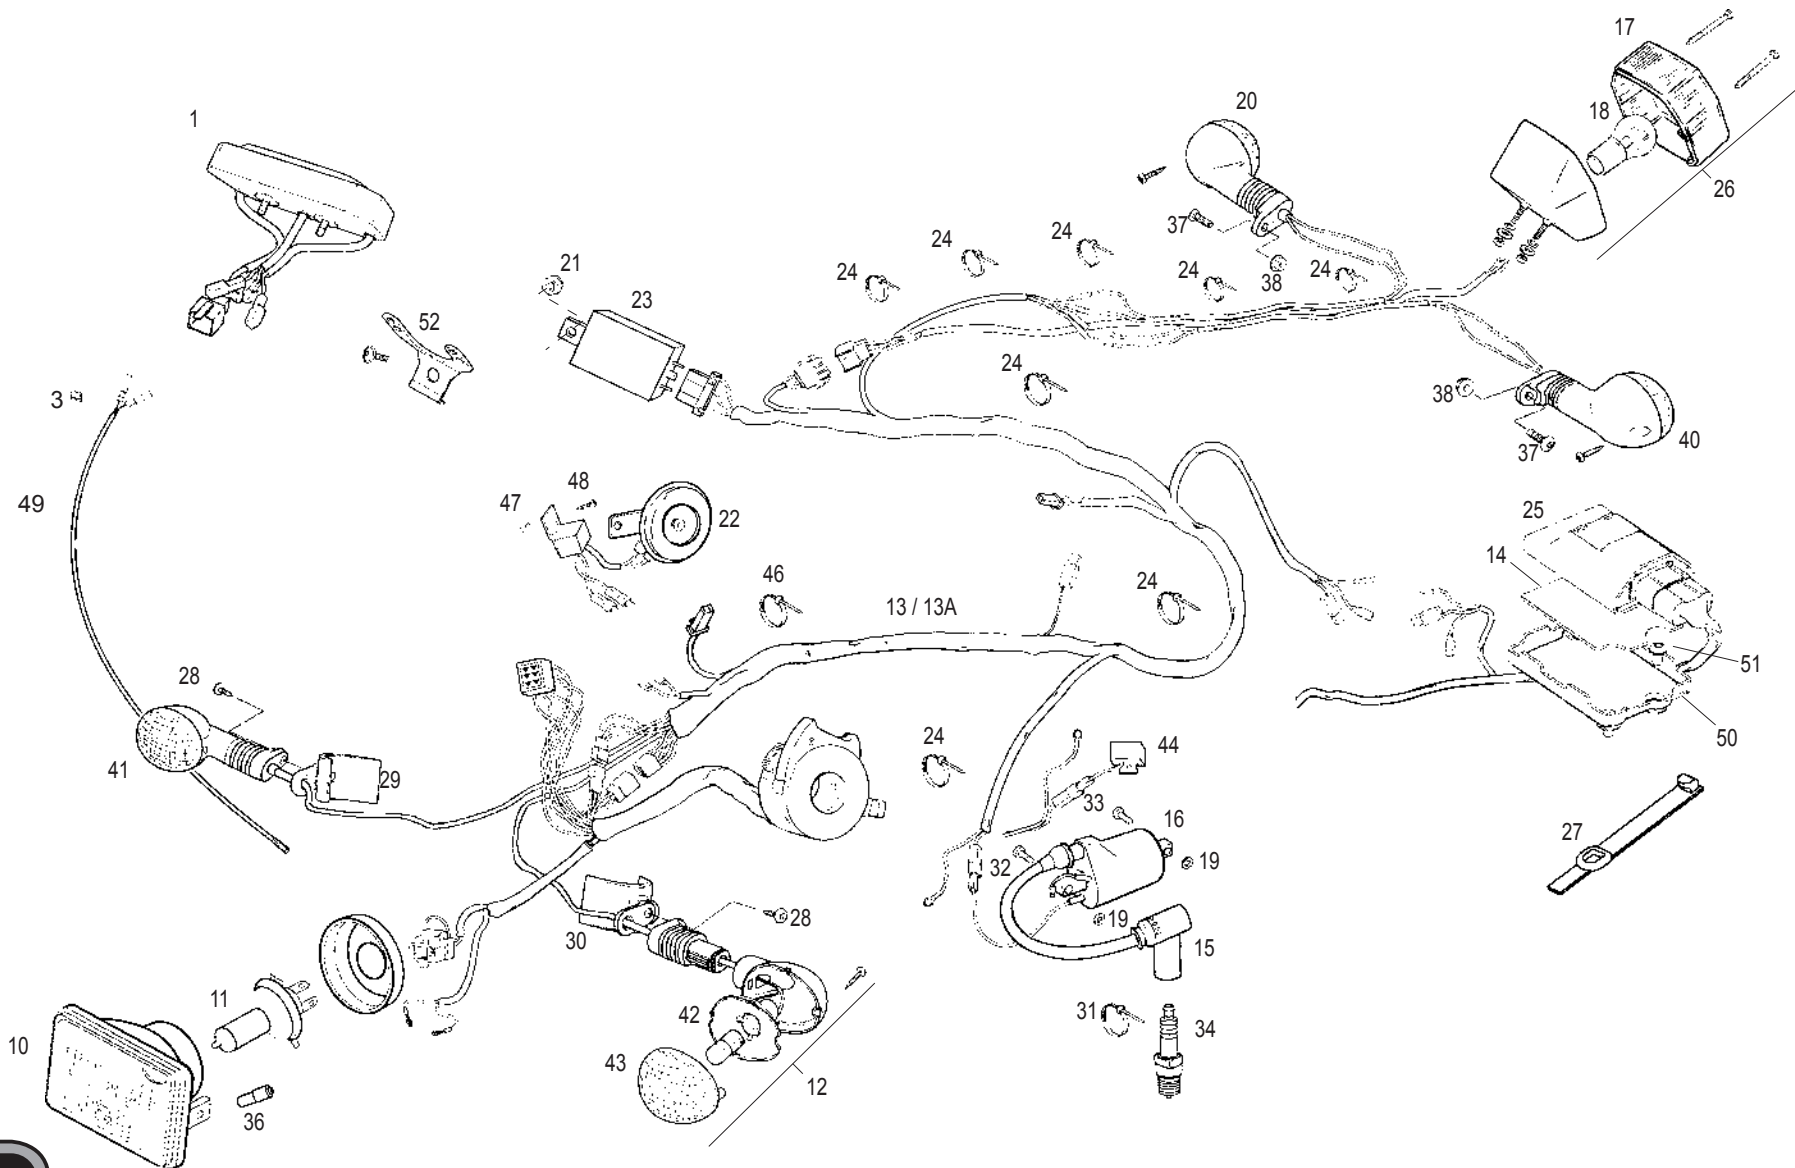

Nº	DESCRIPCIÓN / DESCRIPTION	125	200 / 250 / 300	Cant.
1	CTO. MULTIFUNCIÓN ENDURO / <i>ENDURO MULTIFUNCTION SET</i>	-	BE250634005	1
1A	CTO. MULTIFUNCIÓN SM / <i>SM MULTIFUNCTION SET</i>	-	BE2506340055M	1
3	PASACABLES CTA. KMS. / <i>SPEED CABLE HOSE</i>	-	BE250334053	3
9	BOMBILLA 12V1,2-9W / <i>BULB 12V1.2-9W</i>	-	L300123	3
10	ÓPTICA HALÓGENA / <i>HALOGEN OPTIC</i>	-	BE250520024	1
11	BOMBILLA HALÓGENA HS1 12V35- 35W / <i>HS1 12V35-35W HALOGEN BULB</i>	-	L300125	1
12	INTERMITENTE IZQUIERDO DELANTERO / <i>LEFT FRONT INDICATOR</i>	-	BE250634019	1
13	INSTALACIÓN ENDURO 2005 / <i>2005 ENDURO INSTALLATION</i>	-	BE250634014	1
13A	INSTALACIÓN XC / <i>XC INSTALLATION</i>	-	BX250534014	1
14	ESPUMA PROTECTOR CDI EC 2005 / <i>EC 2005 CDI PROTECTOR FOAM</i>	-	BE250534109	1
15	PIPA BUJÍA LBMH / <i>SPARK PLUG CAP LBMH</i>	-	BE25934000	1
16	BOBINA KOKUSAN / <i>KOKUSAN IGNITION COIL</i>	-	ME250434006	1
17	CRISTAL FARO TRASERO / <i>REAR LIGHT CAP</i>	-	BP25734115	1
18	BOMBILLA 12V5-21W / <i>12V5-21W BULB</i>	-	L300116	1
19	CASQUILLO BOBINA / <i>IGNITION COIL BUSHING</i>	-	BT120222097	2
20	INTERMITENTE DERECHO TRASERO / <i>RIGHT REAR INDICATOR</i>	-	BE250634021	1
21	TUERCA AUTOBLOCANTE BAJA M6 / <i>SELF-LOCKING M6 NUT</i>	-	T2106001	1
22	CLAXON / <i>HORN</i>	-	BE25634020	1
23	CAJA INTERMITENCIAS / <i>INTERMITENT BOX</i>	-	L300720	1
24	BRIDA UNEX 4,8X20 / <i>UNEX CLAMP 4.8X20</i>	-	BE25634009	9
25	CDI KOKUSAN / <i>KOKUSAN CDI</i>	ME120534007	ME250634007	1
26	FARO PILOTO / <i>REAR LIGHT SET</i>	-	BE250234015	1
27	GOMA SUJECCIÓN CDI / <i>CDI ELASTIC BAND</i>	-	BE250034100	1
28	TORNILLO CHAPA / <i>SPECIAL SCREW</i>	-	T0706316	2
29	SOPORTE INTERMITENTE DEL. DER. / <i>RIGHT FRONT INDICATOR HOLDER</i>	-	BE250134017	1
30	SOPORTE INTERMITENTE DEL. IZDO / <i>LEFT FRONT INDICATOR HOLDER</i>	-	BE250134020	1
31	BRIDA UNEX CORTA 2221-0 2.5X98 / <i>SHORT CLAMP 2221-0 2.5X98</i>	-	BE25634010	1
32	TORNILLO ESPECIAL 6X25 VALONA 11mm / <i>SPECIAL SCREW 6X25</i>	-	T0206025	1
33	TORNILLO 6X30 / <i>SCREW 6X30</i>	-	T0506030	1
34	BUJÍA W24ESRU / <i>PLUG W24ESRU</i>	ME120134000	ME25934000	1
35	ADAPTADOR CALBE CDI / <i>CDI CABLE ADAPTOR</i>	-	ME250534017	1
36	BOMBILLA LUZ POSICIÓN / <i>SIDELIGHT BULB</i>	-	L300126	1