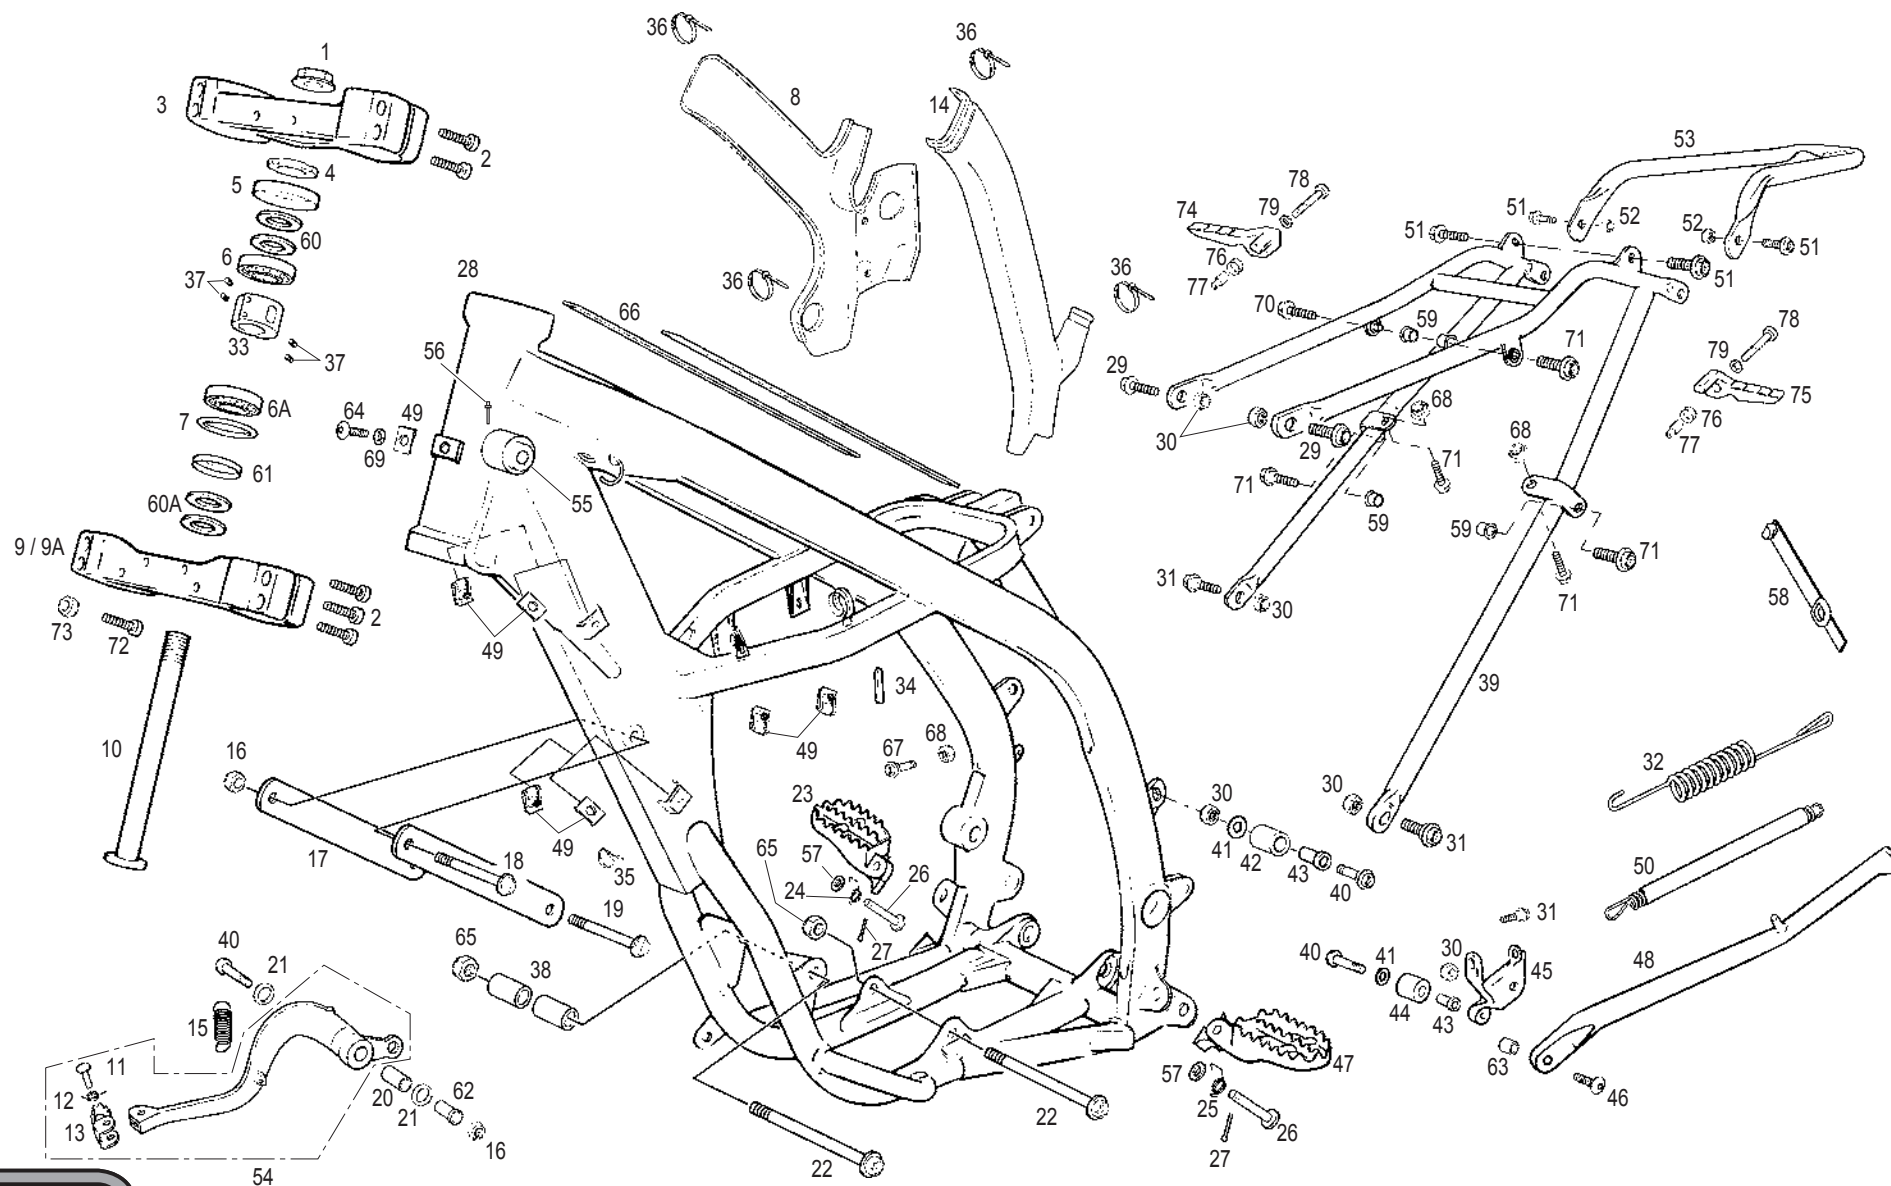

Nº	DESCRIPCIÓN / DESCRIPTION	2006	Cant.
70	ULS 6X25 CON ARANDELA ZINCADO / ULS 6X25 WITH ZINC WASHER	T0556025	1
71	TORNILLO ESPECIAL 6X20 / 6X20 SPECIAL SCREW	T0606020	5
72	ALLEN 8X20 / 8X20 ALLEN BOLT	T0308020	2
73	TUERCA TOPE DIRECCIÓN M8X13X8 ZINCADO / ZINC STEERING STOPNUT M8X13X8	T2008002	2

Solo Motocross MC / Only Motocross MC bike

Nº	DESCRIPCIÓN / DESCRIPTION	125 / 250	Cant.
3	BRIDA SUPERIOR Ø58 SUSP.CROSS 2004 / 2004 CROSS SUSP. UPPER CLAMP Ø58	- BC250414001	1
9	BRIDA INFERIOR Ø61 SUSP. CROSS / CROSS SUSP. LOWER CLAMP Ø61	- BC250414002	1
28	CHASIS CROSS 2005 / CROSS FRAME 2005	BC120610000 BC250610000	1
30	TUERCA AUTOBLOCANTE M8 BAJA / LOW M8 SELF-LOCKING NUT	- T2108001	1
38	CASQUILLO CROSS 125 / CROSS 125 BUSHING	BE120110065 -	2
49	TUERCA ENJAULADA / CAGED NUT	- T2606000	6

Solo SUPERMOTARD SM / Only SUPERMOTAR SM

Nº	DESCRIPCIÓN / DESCRIPTION		Cant.
39	COLA CHASIS CON ESTRIBOS SM 2004 / SM 2004 FRAME TAIL WITH FOOTRESTS	BE250410001SM	1
48	CAVALLETE EC-2005 SUPERMOTARD / SUPERMOTARD EC-2005 SUPPORT	BE250512010SM	1
74	ESTRIBO TRASERO DERECHO / REAR RIGHT FOOTREST	BE250410102SM	1
75	ESTRIBO TRASERO IZQUIERDO / REAR LEFT FOOTREST	BE250410103SM	1
76	MUELLE ESTRIBO TRASERO / REAR FOOTRE+B353ST SPRING	BIE500110037	2
77	CASQUILLO GUÍA ESTRIBO TRASERO / REAR FOOTREST GUIDE BUSHING	BIE500110104	2
78	TORNILLO / SCREW	T0308045	2
79	ARANDELA / WASHER	T4008017	2

GASGAS Chasis 5