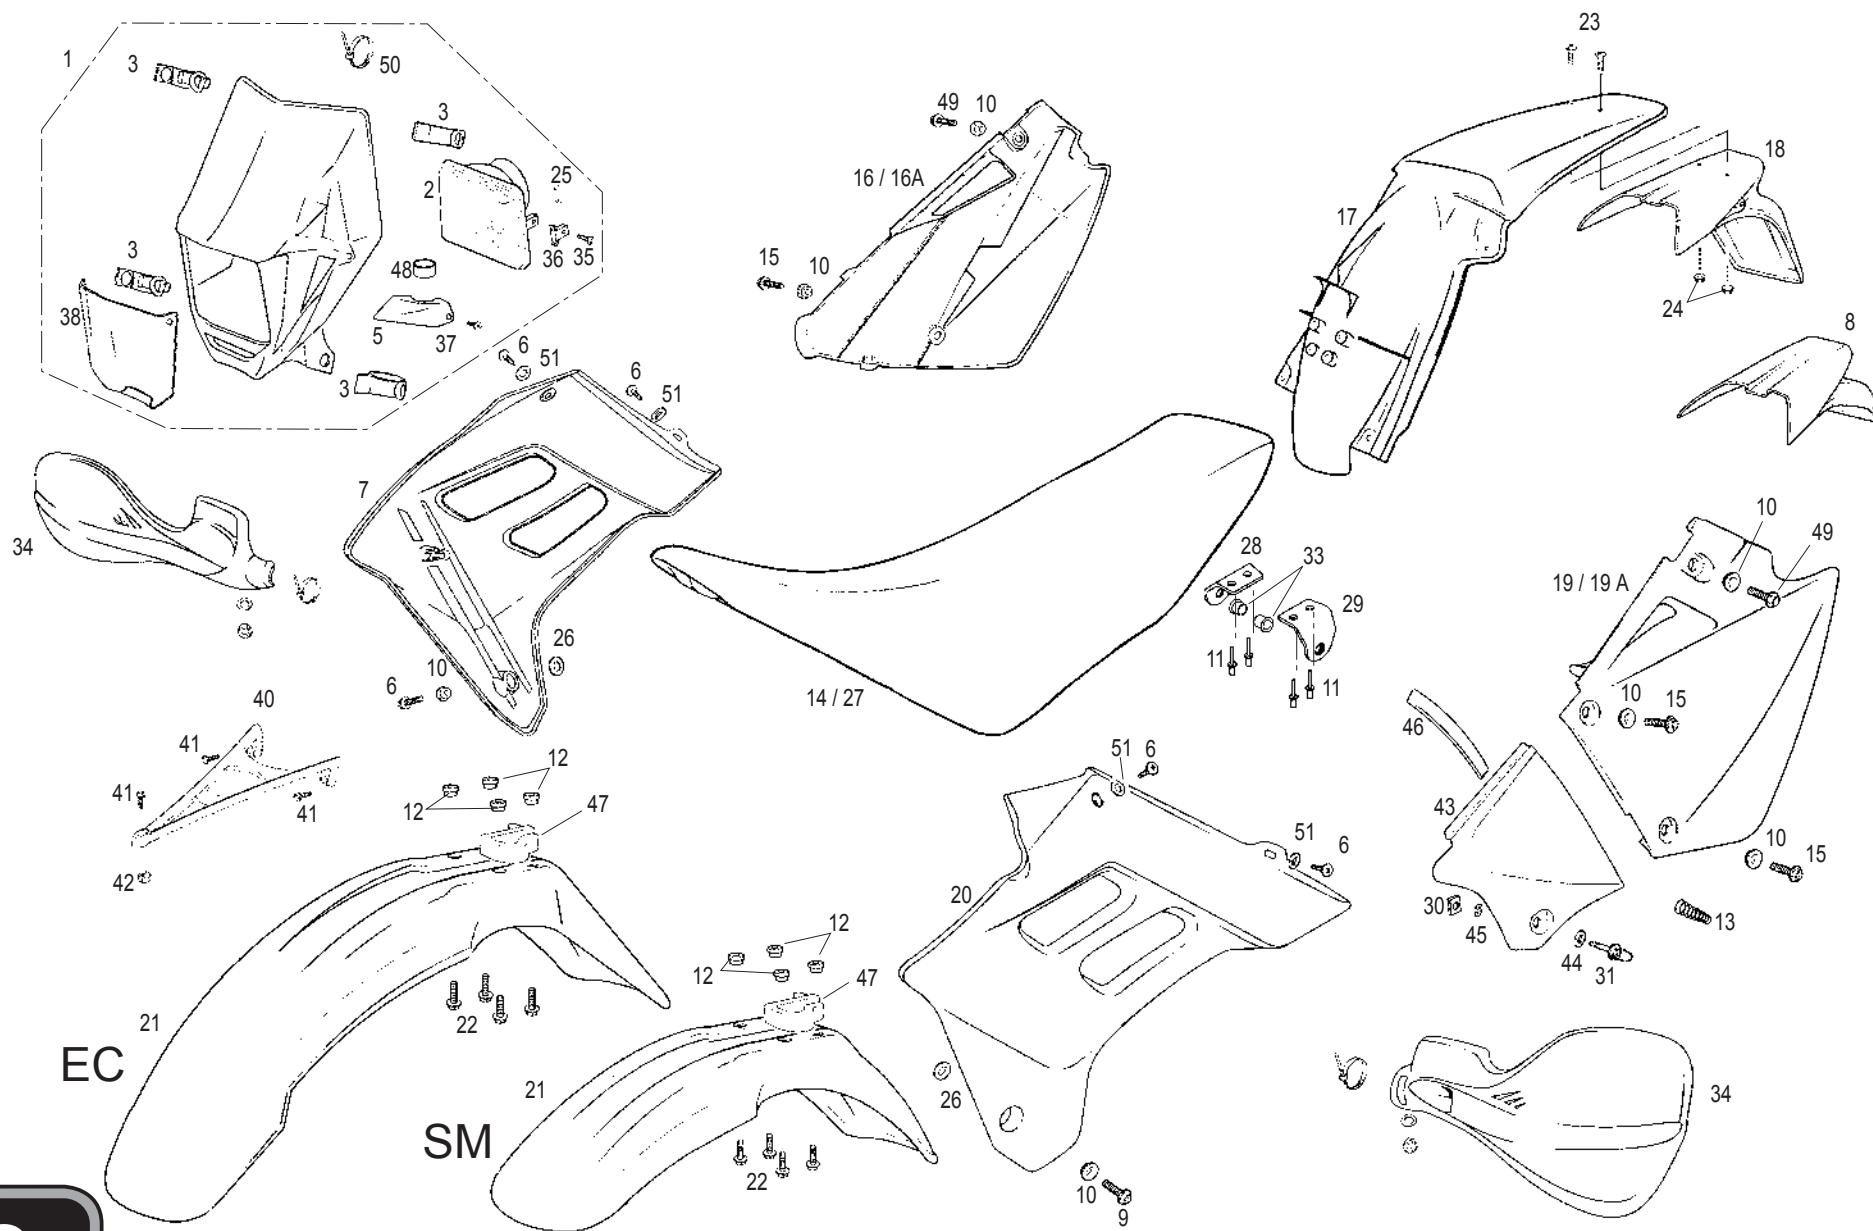

Nº	DESCRIPCIÓN / DESCRIPTION	EC125	EC200	EC250	EC300	SM125	SM250	Cant.
1	CTO. FARO DELANTERO / FRONT HEADLAMP SET	BE120620020CT	BE120620020CT	BE250620020CT	BE300620020CT	BE250520020CTSM	BE250520020CTSM	1
2	ÓPTICA HALÓGENA / HALOGEN LAMP	-	-	BE250520024	-	-	-	1
3	GOMA SUJECIÓN FARO / HEADLAMP ELASTIC BAND	-	-	BE25636015	-	-	-	4
4	FARO DELANTERO / FRONT HEADLAMP	BE120520020	BE120520020	BE250520020	BE300520020	BE250520020SM	BE250520020SM	1
5	TAPETA GUÍA FARO / HEADLAMP GUIDE COVER	BE120620020	BE120620020	BE250620020	BE300620020	BE250620020SM	BE250620020SM	1
6	TORN. ROSC.PLAST.C.ALOM+ARAND.4.5X14 AAZ ZINCADO NEGRO	-	-	BE250420063/2	-	-	-	4
7	TAPA LATERAL RADIADOR DERECHO / RIGHT SIDE RADIATOR COVER	BE120620012	BE120620012	BE250620012	BE300620012	BE250420012SM	BE250420012SM	1
8	PORTAMATRÍCULA COMPETICIÓN / RACING LICENSE PLATE HOLDER	-	-	BE250121003	-	-	-	1
9	TORNILLO ESPECIAL 6X16 ZINCADO / SPECIAL SCREW 6X16	-	-	T0206016	-	-	-	2
10	CASQUILLO TAPA RADIADOR ALUMINIO / RADIATOR COVER BUSHING	-	-	BE250032060	-	-	-	7
11	REMACHE 14X4 / 14X4 RIVET	-	-	BE25610017	-	-	-	4
12	CASQUILLO GUARDABARROS VOLONA / FRONT FENDER BUSHING	-	-	BE250014118	-	-	-	4
13	MUELLE DZUS / DZUS SPRING	-	-	BE250528047	-	-	-	1
14	SILLÍN / SEAT	-	-	BE250510015	-	BE250410015	BE250410015	1
15	TORNILLO ESPECIAL 6X20 / 6X20 SPECIAL SCREW	-	-	T0206020	-	-	-	3
16	PORTANÚM. LATERAL DERECHO / RIGHT SIDE COVER	BE120620004	BE200620004	BE250620004	BE300620004	BE120420004SM	BE250420004SM	1
16A	PORTANÚM. LATERAL ORCHO.250 AZUL / 250 BLUE RIGHT SIDE COVER	-	-	BE250620004AZ	-	-	-	1
17	GUARDABARROS TRASERO / REAR FENDER	BE120620007	BE120620007	BE250620007	BE300620007	BE250420007SM	BE250420007SM	1
18	PORTAMATRÍCULA TRASERO EC2004 / REAR LICENSE PLATE HOLDER	-	-	BE250420003	-	-	-	1
19	PORTANÚMERO LATERAL IZQUIERDO / LEFT SIDE COVER	BE120620005	BE200620005	BE250620005	BE300620005	BE120420005SM	BE250420005SM	1
19A	PORTANUMEROS LATERAL IZQO.250 AZUL / 250 BLUE LEFT SIDE COVER	-	-	BE250620005AZ	-	-	-	1
20	TAPA LATERAL RADIADOR IZQUIERDO / LEFT SIDE RADIATOR COVER	BE120620013	BE120620013	BE250620013	BE300620013	BE250420013SM	BE250420013SM	1
21	GUARDABARROS DELANTERO EC2005 / EC2005 FRONT FENDER	BE120620006	BE120620006	BE250620006	BE300620006	BE250420006SM	BE250420006SM	1
22	TORNILLO ESPECIAL M6X25 / M6X25 SPECIAL SCREW	-	-	T0606025	-	-	-	4
23	TORNILLO PHILIPS M6X25 / M6X25 PHILIPS SCREW	-	-	T0706025	-	-	-	2
24	TUERCA AUTOBLOCANTE ALTA M6 / M6 SELF-LOCKING NUT	-	-	T2106002	-	-	-	2
25	TORNILLO ESPECIAL ROSCA PLÁSTICO / PLASTIC SPECIAL SCREW	-	-	BT280228035	-	-	-	4
26	ARANDELA NYLON 6,5X16X1 / 6.5X16X1 NYLON WASHER	-	-	T06065017	-	-	-	2
27	FUNDA SILLÍN / SEAT COVER	-	-	BE250510055	-	BE250410015	BE250410055	1
28	SOPORTE SILLÍN DERECHO ALUMINIO / RIGHT ALUMINIUM SEAT HOL	-	-	BE250010019	-	-	-	1
29	SOPORTE SILLÍN IZQUIERDO ALUMINIO / LEFT SEAT HOLDER	-	-	BE250010020	-	-	-	1
30	CIERRE RÁPIDO / FAST LOCKING	-	-	BE250128026	-	-	-	1
31	TORNILLO CIERRE RÁPIDO / FAST-LOCKING SCREW	-	-	BE250128027	-	-	-	4