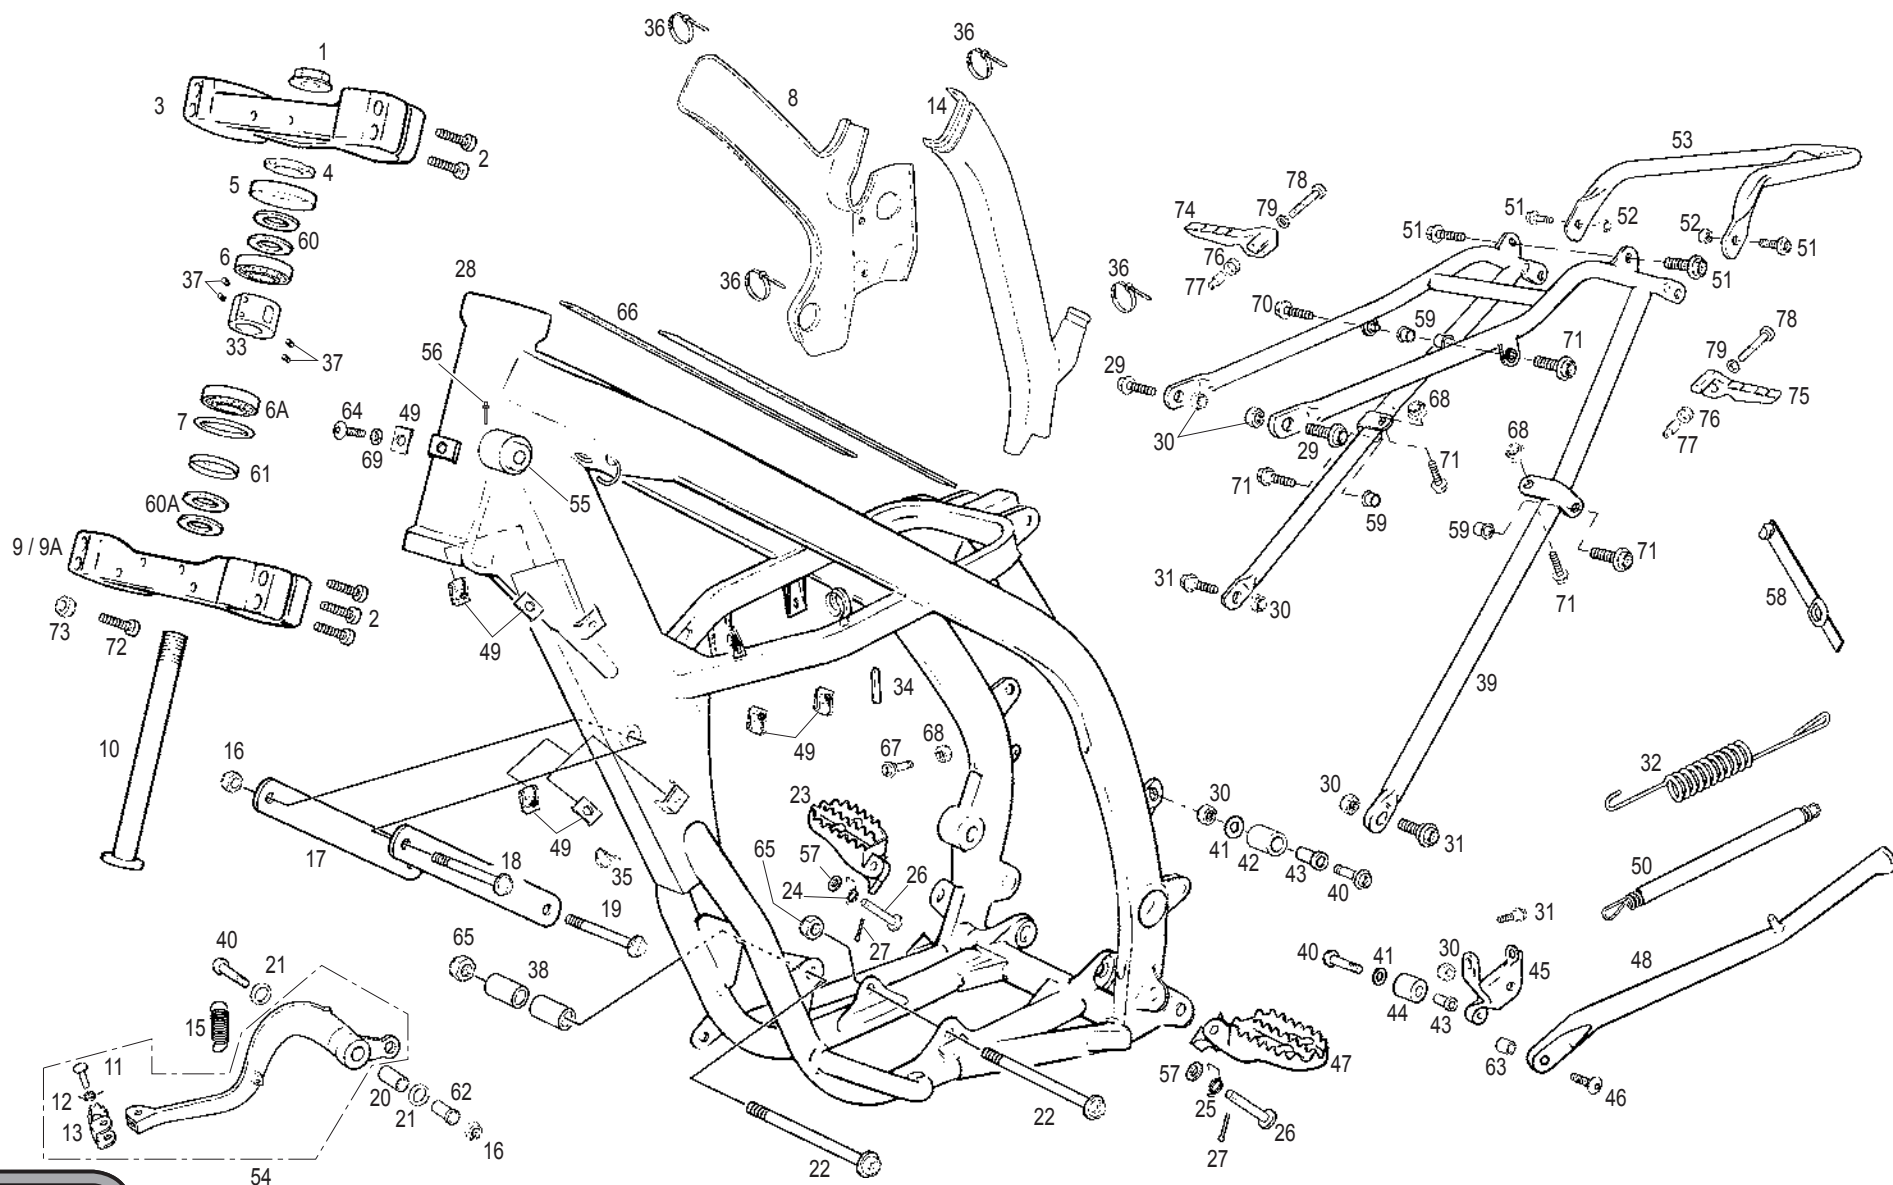

Nº	DESCRIPCIÓN / DESCRIPTION	125	200 /250 / 300	Cant.
37	TORNILLO PRISIONERO M6X8 / SET SCREW M6X8	-	BE250310073	4
38	CASQUILLO CROSS 125 / CROSS 125 BUSHING	BE120110065	-	2
39	COLA CHASIS / FRAME TAIL	-	BE250010001	1
40	TORNILLO ESPECIAL 8X45 / 8X45 SPECIAL SCREW	-	T0208045	3
41	ARANDELA 8X20X1,5 / 8X20X1.5 WASHER	-	T4008020	2
42	RODILLO GUIA CAD. SUP. / UPPER CHAIN ROLL	-	BE25610014	1
43	CASQUILLO ROD. 6,25X12X25 / 6.25X12X25 BUSHING	-	BE25612016	2
44	RODILLO GUIA CADENA 13,5X32X23,5 / LOWER CHAIN ROLL	-	BE25610032	1
45	SOPORTE CABALLETE / SIDE STAND HOLDER	-	BE250212023	1
46	ULS 8X30 / 8X30 ULS BOLT	-	T0508030	1
47	ESTRIBO IZQUIERDO / LEFT FOOTREST	-	BE250010003	1
48	CABALLETE EC2005 / EC2005 SIDE STAND BRACKET	-	BE250512010	1
49	TUERCA ENJAULADA / CAGED NUT	-	T2606000	8
50	MUELLE CABALLETE / SIDE STAND BRACKET SPRING	-	BE250410039	1
51	TORNILLO ESPECIAL 6X25 / 6X25 SPECIAL SCREW	-	T0206025	4
52	TUERCA AUTOBLOCANTE M6 ALTA / M6 SELF-LOCKING NUT HIGH	-	T2106002	2
53	COLÍN SOPORTE GUARDABARRO TRAS. ALUMINIO / ALUMINIUM REAR FENDER SUP.	-	BE250010018	1
54	CTO. PEDAL FRENO / BRAKE PEDAL SET	-	BE250522016CT	1
55	ANTIRROBO / STEERING LOCK	-	BE250010075	1
56	CTO. REMACHE ANTIRROBO / STEERING LOCK RIVET	-	BE250010076	1
57	ARANDELA 10.5x19X2 / 10.5x19X2 WASHER	-	T4001019	2
58	GOMA SUJECIÓN CDI / CDI RUBBER HOLDER	-	BE250034100	1
59	TUERCA REMACHABLE / RIVETABLE NUT	-	BE250010070	4
60	ARANDELA DIRECCIÓN / STEERING WASHER	-	BE25610028	2
60A	ARANDELA DIRECCIÓN INFERIOR / LOWER STEERING WASHER	-	BE250610028	2
61	CAZOLETA DIRECCIÓN / STEERING CAP	-	BE250610026	1
62	CASQUILLO SOPORTE PEDAL FRENO EC250 / BRAKE PEDAL SUP. BUSHING	-	BE250210916	1
63	CASQUILLO CABALLETE EC2001 / SIDE STAND HOLDER BUSHING	-	BE250112011	1
64	TORNILLO ULS 6X16 / 6X16 ULS	-	T0506016	1
65	TUERCA AUTOBLOCANTE M10 PASO 1.25 PLATA / M10 SELF-LOCKING NUT	-	T3110002	2
66	TIRA ADHESIVA DEPÓSITO / FUEL TANK BAND STICKER	-	BE25638018	2
67	TORNILLO HEXAGONAL 6X25 / 6X25 HEXAGONAL SCREW	-	T0106025	1
68	TUERCA ARAND M-6 AUTOBL. / M-6 SELF-LOCKING WASHER NUT	-	T2206001	2
69	ARANDELA PLANA 6X12X1.5 / 6X12X1.5 WASHER	-	T4006012	1