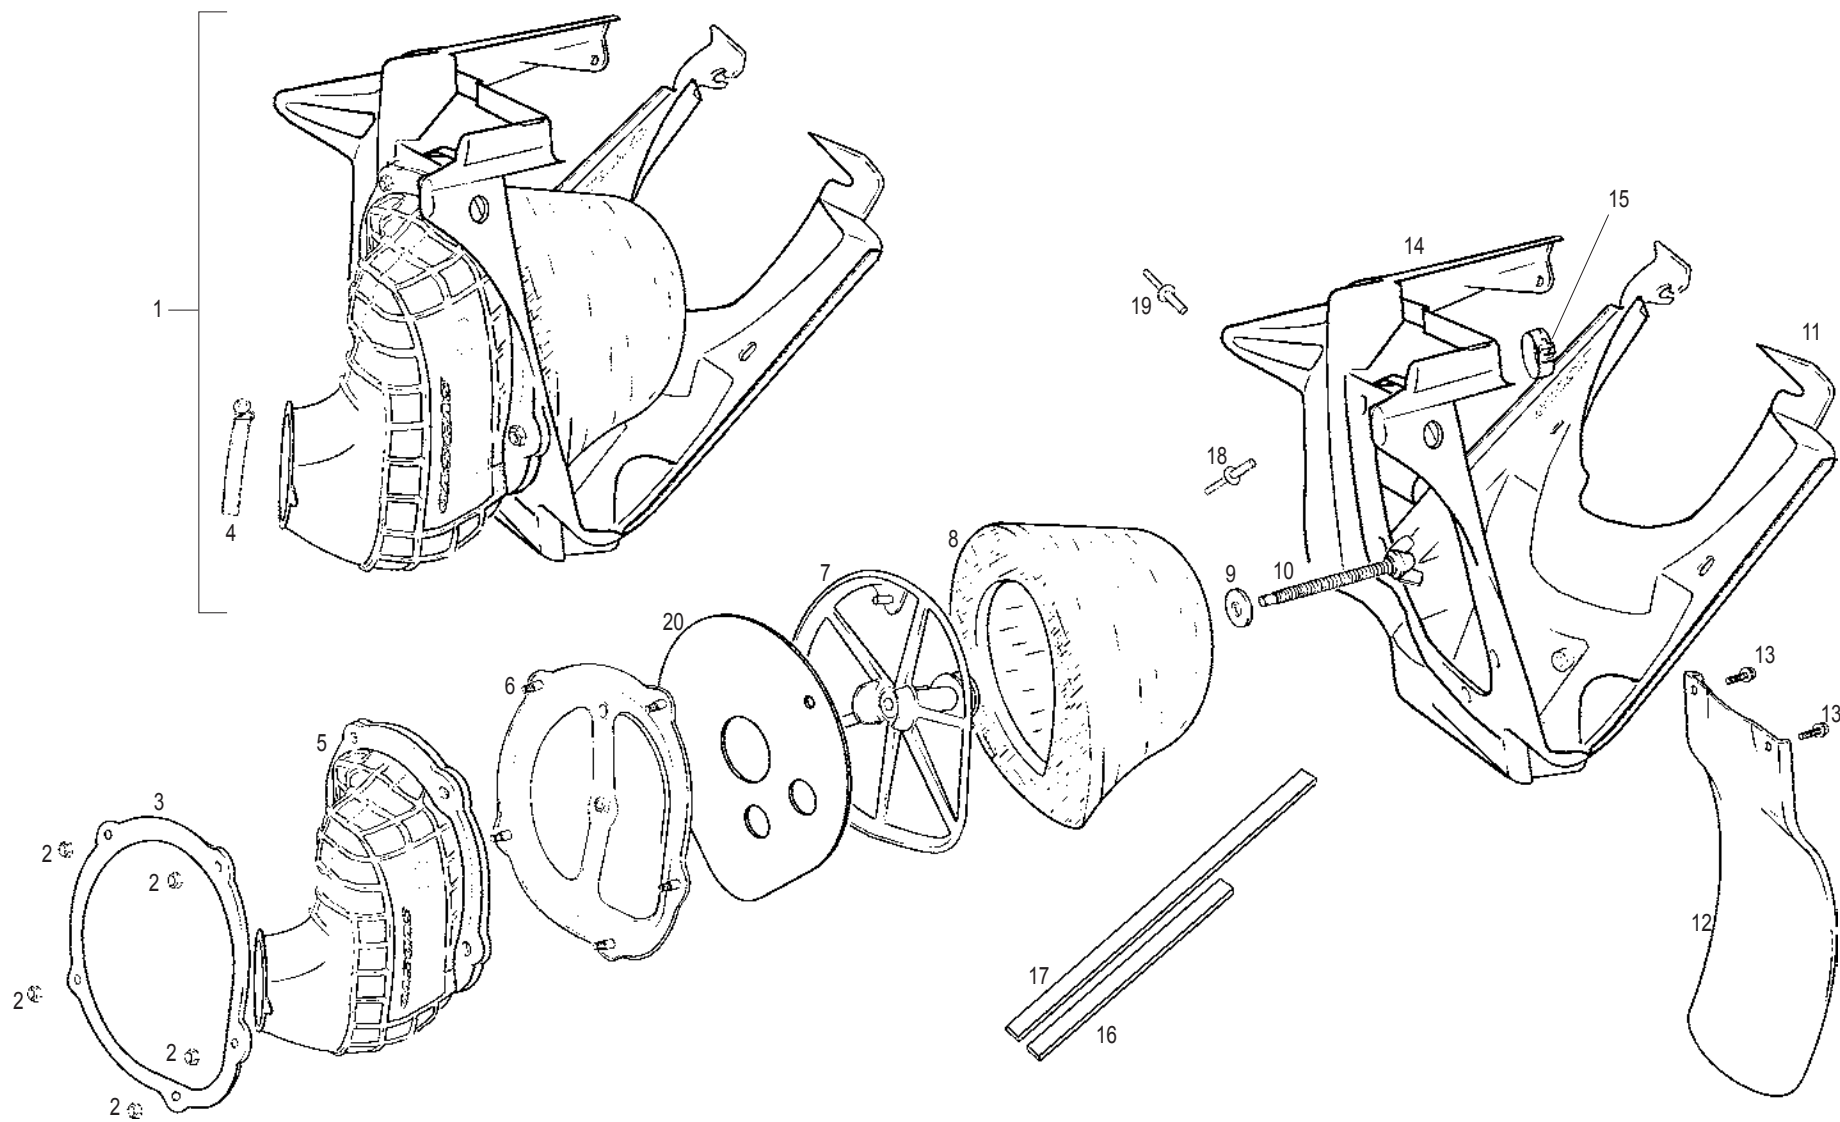

Nº	DESCRIPCIÓN / DESCRIPTION	125 / 200 / 250 / 300	Cant.
1	CTO. CAJA FILTRO / AIR FILTER BOX SET	BE250528001	1
2	TUERCA M5 CON ARANDELA / M5 NUT WITH WASHER	T2105000	5
3	PLATINA SOPORTE JAULA FILTRO / FILTER CARRIER SUPPORT	BE25628021	1
4	ABRAZADERA 50-70/9 / CLAMP	BE250328033	1
5	GOMA TUBERA CAJA FILTRO / AIR FILTER BOX RUBBER	BE250128017	1
6	PLATINA SOPORTE JAULA FILTRO INTERIOR / INNER FILTER CARRIER SUPPORT	BE25628020	1
7	JAULA FILTRO AIRE / AIR FILTER CARRIER	BE25628002	1
8	FILTRO AIRE / AIR FILTER	BE250128000	1
9	ARANDELA PLANA 6X16X1,5 / 6X16X1.5 PLAIN WASHER	T4006016	1
10	VARILLA PALOMA FILTRO / FILTER BOLT	BE25628003	1
11	SEMI-CAJA ESPUMA FILTRO / AIR FILTER SEMI-BOX	BE250128016	1
12	PROTECTOR SUSPENSIÓN TRASERA / REAR SHOCK ABSORBER PROTECTOR	BE25620008	1
13	TORNILLO ESPECIAL 6X20 / 6X20 SPECIAL SCREW	T0606020	2
14	SEMI-CAJA TUBERA FILTRO / AIR FILTER FOAM SEMI-BOX	BE250128015	1
15	ABRAZADERA COBRA 20 / COBRA CLAMP 20	L200045	1
16	TIRA ADHESIVA 118 MM CAJA FILTRO / 118 MM. AIR FILTER BOX STICKER	BE250128029	1
17	TIRA ADHESIVA 180 MM CAJA FILTRO / 180 MM. AIR FILTER BOX STICKER	BE250128030	1
18	REMACHE 4X12 ALUMÍNIO / ALUMINIUM RIVET	T4504012	4
19	REMACHE 4X18 / 4X18 RIVET	T4504018	1
20	RESTRICTOR AIRE CAJA FILTRO / FILTER BOX AIR RESTRICTOR	BE250328014	1