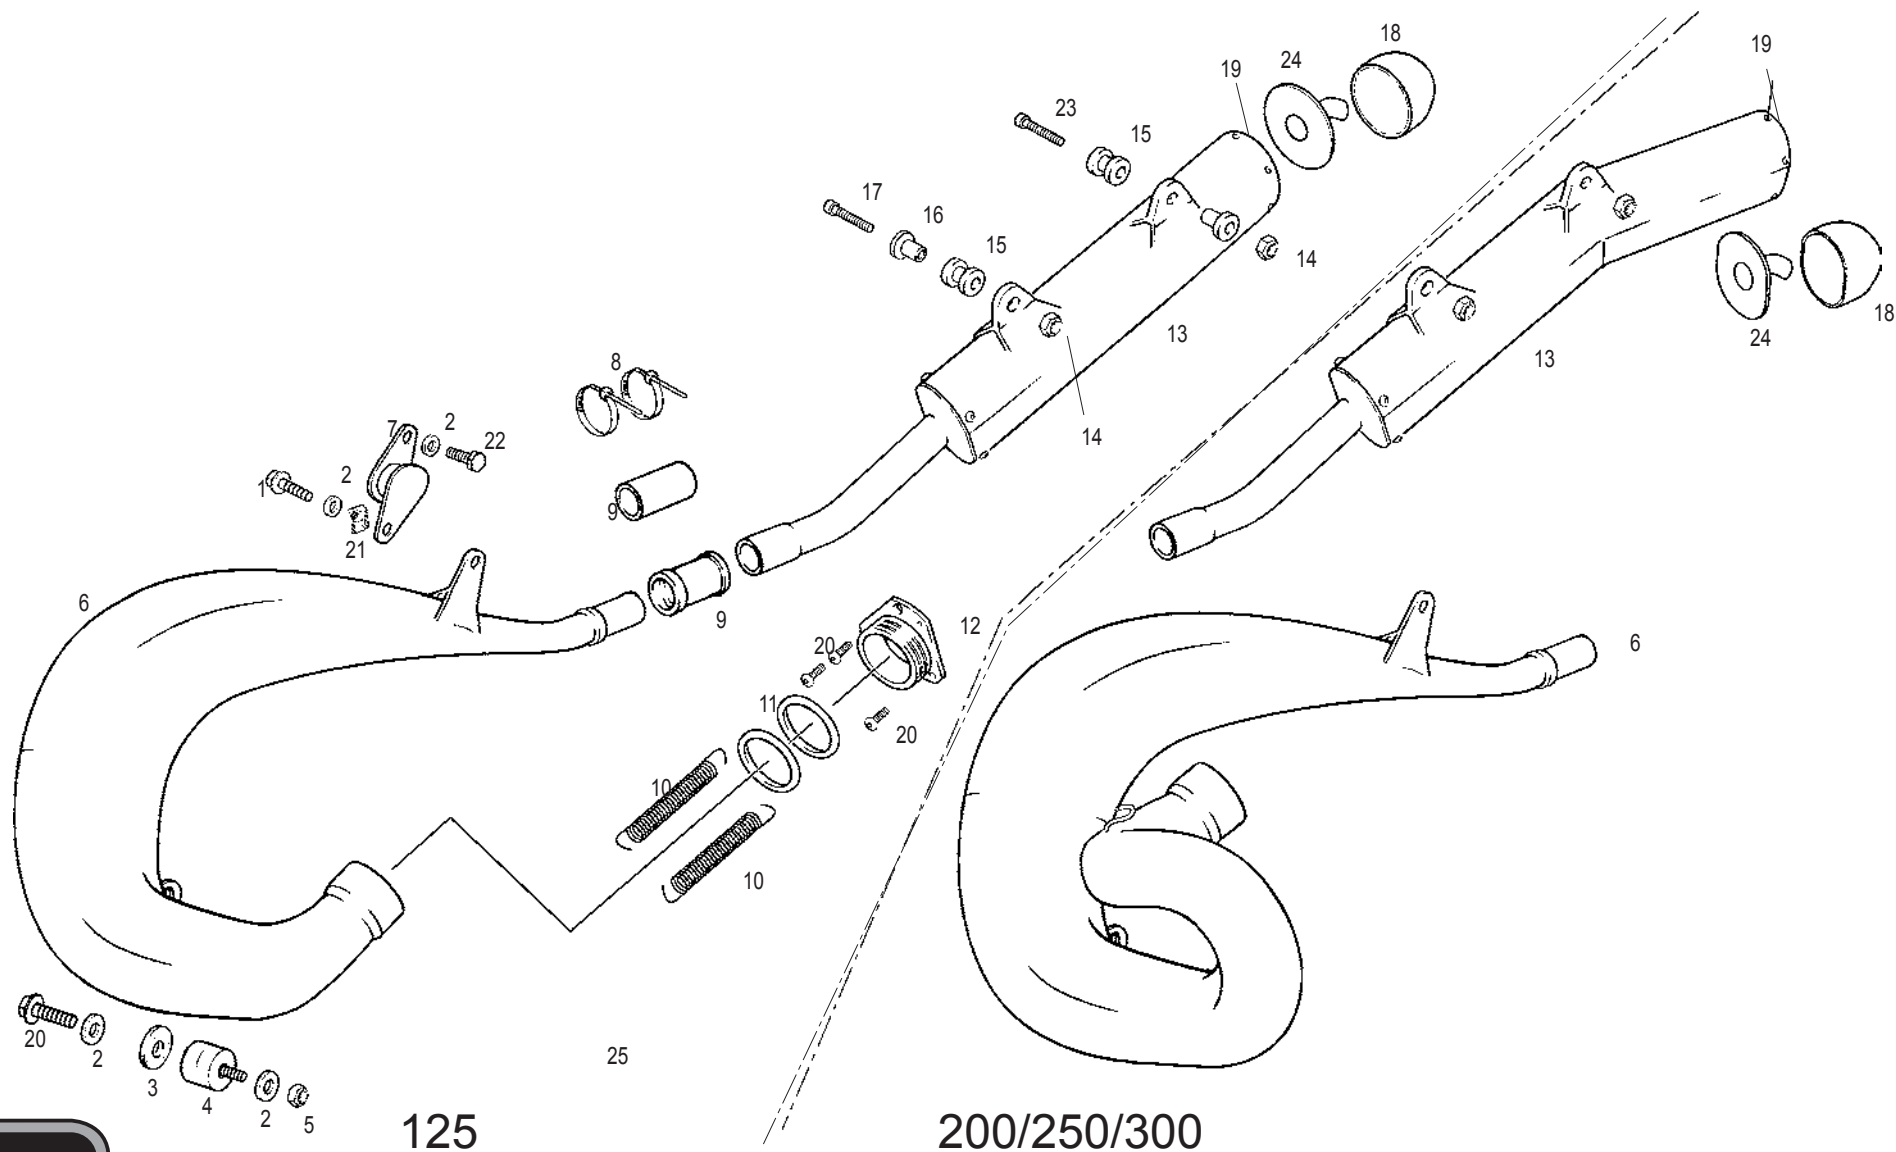

Nº	DESCRIPCIÓN / DESCRIPTION	125	250	Cant.
6	TUBO ESCAPE CROSS / EXHAUST PIPE	BE120326001	BC250326001	1
13	SILENCIOSO CROSS / CROSS SILENCER	BC120326002	BC250326002	1
18	CAZOLETA FINAL / END CAP	BE120326120	BE120326120	1
24	CTO. CAZOLETA POSTERIOR / REAR CAP SET	BE120326100	BE120326100	1

Solo SUPERMOTARD SM / Only SUPERMOTARD SM

Nº	DESCRIPCIÓN / DESCRIPTION			Cant.
	TUBO ESCAPE SUPERMOTARD / EXHAUST PIPE	BE120226001SM	BC250226001SM	1