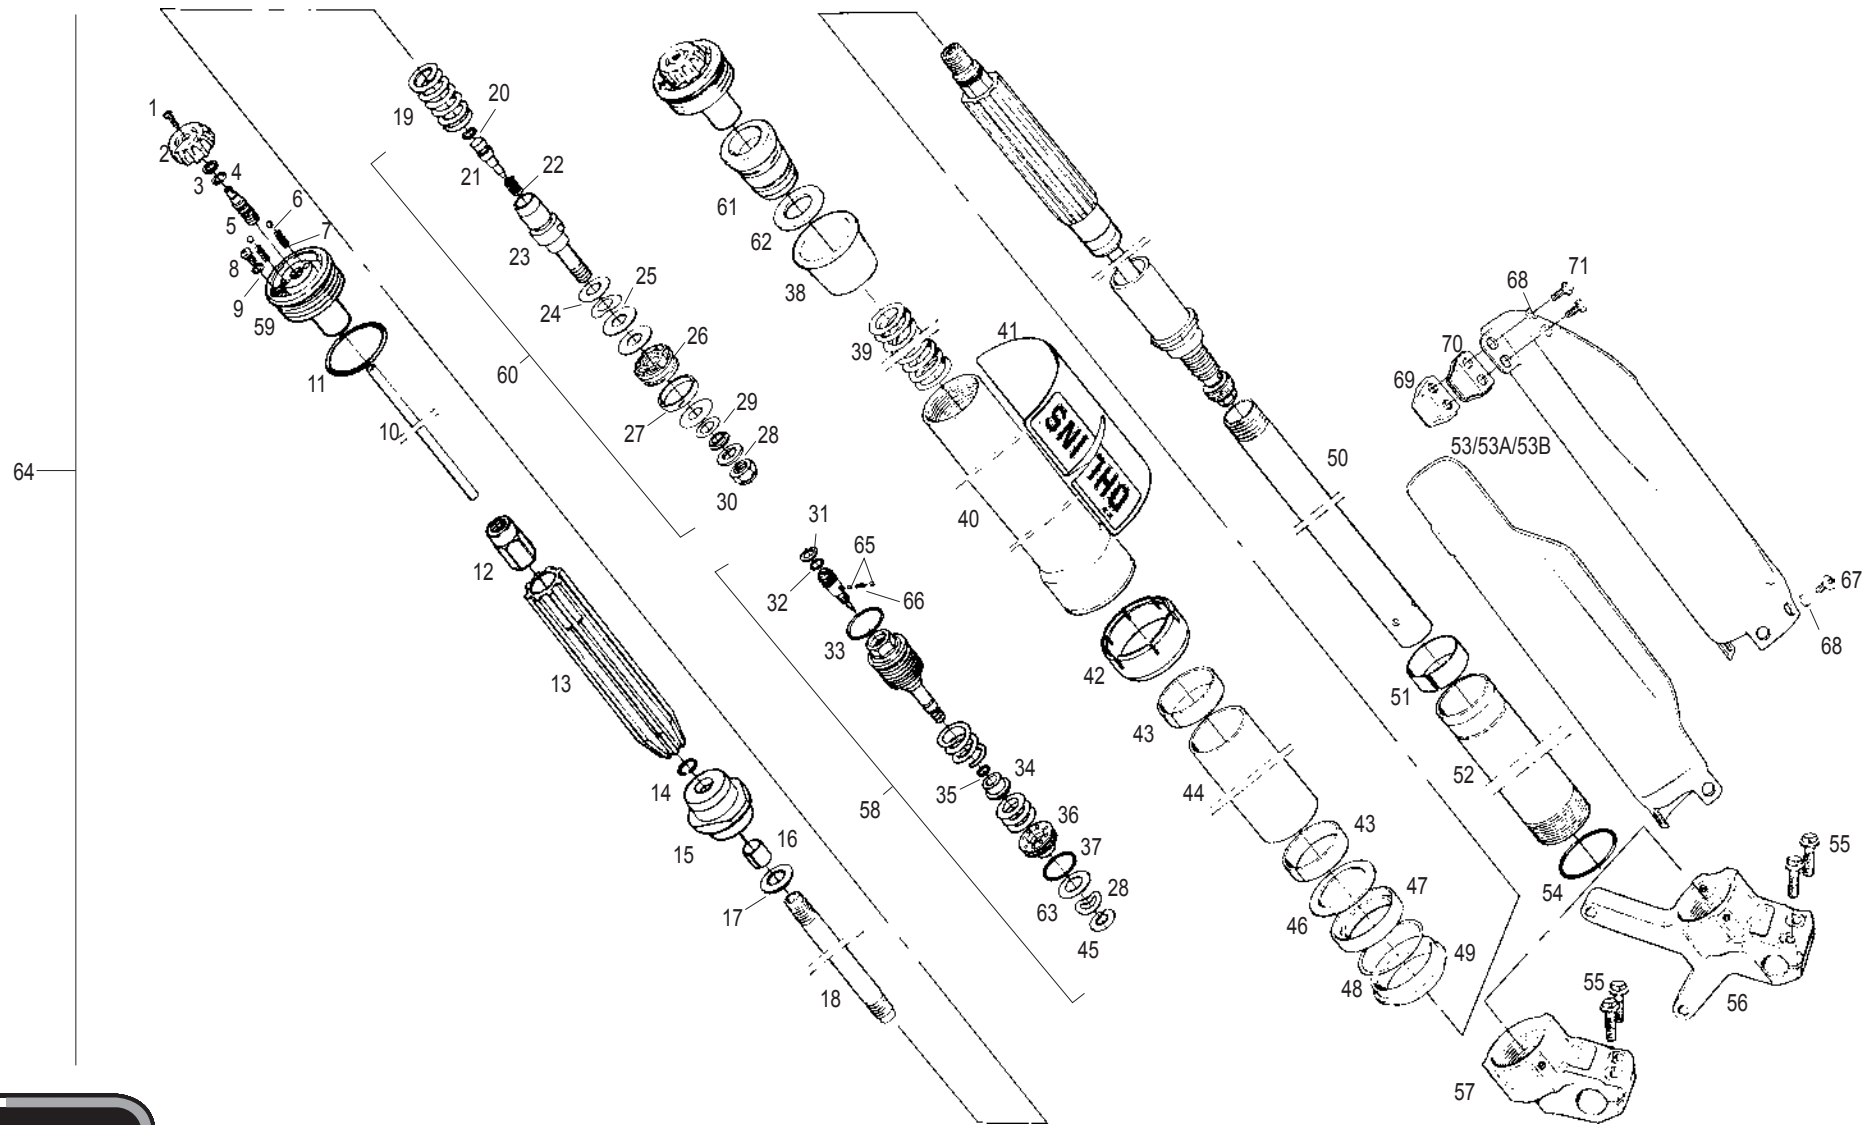

Nº	DESCRIPCIÓN / DESCRIPTION	2006	Cant.
1	TORNILLO 00828-01 / SCREW	BE250314100OH	2
2	RODILLO REGULACIÓN 00820-01 / ADJUSTMENT KNOB	BE250314101OH	2
3	CIRCLIP 01473-06 / CIRCLIP	BE250314224OH	2
4	TÓRICA 00338-79 / O'RING	BE250314103OH	2
5	TORNILLO DE AJUSTE 02405-01 / ADJUSTMENT SCREW	BE250314112OH	2
6	BOLA 00884-01 / BALL	BE250314250OH	4
7	MUELLE 00883-01 / SPRING	BE250314226OH	4
8	TORNILLO 01050-01 / SCREW	BE250114100OH	2
9	TÓRICA 00338-59 / O'RING	BE250114104OH	2
10	VARILLA DE AJUSTE 02366-13 / ADJUSTMENT ROD	BE250314116OH	2
11	TÓRICA 00438-61 / O-RING	BE250414104OH	2
12	GUÍA VARILLA 02402-01 / NEEDLE HOUSING	BE250314220OH	2
13	GUÍA FUNDA 02430-01 / GUIDING SLEEVE	BE250414230OH	2
14	CIRCLIP 01499-02 / CIRCLIP	BE250114252OH	2
15	CENTRADOR 02399-48 / CYLINDER TUBE CAP	BE250314219OH	2
16	GLACIER 00110-03 / BUSHING	BE250114253OH	2
17	ARANDELA 02340-01 / WASHER	BE250114216OH	2
18	EJE 02393-01 / SHAFT	BE250314178OH	2
19	MUELLE 02063-02 / SPRING	BE250114254OH	2
20	TÓRICA 00438-31 / O-RING	BE250114255OH	1
21	AGUJA DE EXTENSIÓN 02356-03 / REBOUND NEEDLE	BE250114112OH	1
22	MUELLE 02322-01 / SPRING	BE250114256OH	1
23	SOPORTE PISTÓN 02320-03 / PISTON HOLDER	BE250114195OH	1
24	ARANDELA REGLAJE 00530-18 / SHIM WASHER	BE250114202OH	1
25	ARANDELA ONDULADA 01149-01 / WAVE WASHER	BE250114203OH	1
26	PISTÓN REGLAJE 02335-01 / REBOUND PISTON	BE250114200OH	1
27	ARO DEL PISTÓN 01447-02 / PISTON RING	BE250114207OH	1
28	ARANDELA ONDULADA 04105-01 / WAVE WASHER	BE250314203OH	1
29	ARANDELA 00153-01 / WASHER	BE250114213OH	1
30	TUERCA CIERRE 00430-05 / LOCK NUT	BE250114202OH	1
31	CIRCLIP 01473-02 / CIRCLIP	BE250114214OH	1
32	TÓRICA 00338-53 / O-RING	BE250114257OH	1
33	TÓRICA 00438-02 / O-RING	BE250114259OH	1
34	"POPPET" VÁLVULA 02414-01 / POPPET VALVE 02414-01	BE250314248OH	1
35	TÓRICA 00438-52 / O'RING	BE250314264OH	1
36	ASIENTO VÁLVULA 02415-01 / VALVE SEAT	BE250314247OH	1
37	TÓRICA 00438-03 / O'RING	BE250314261OH	2