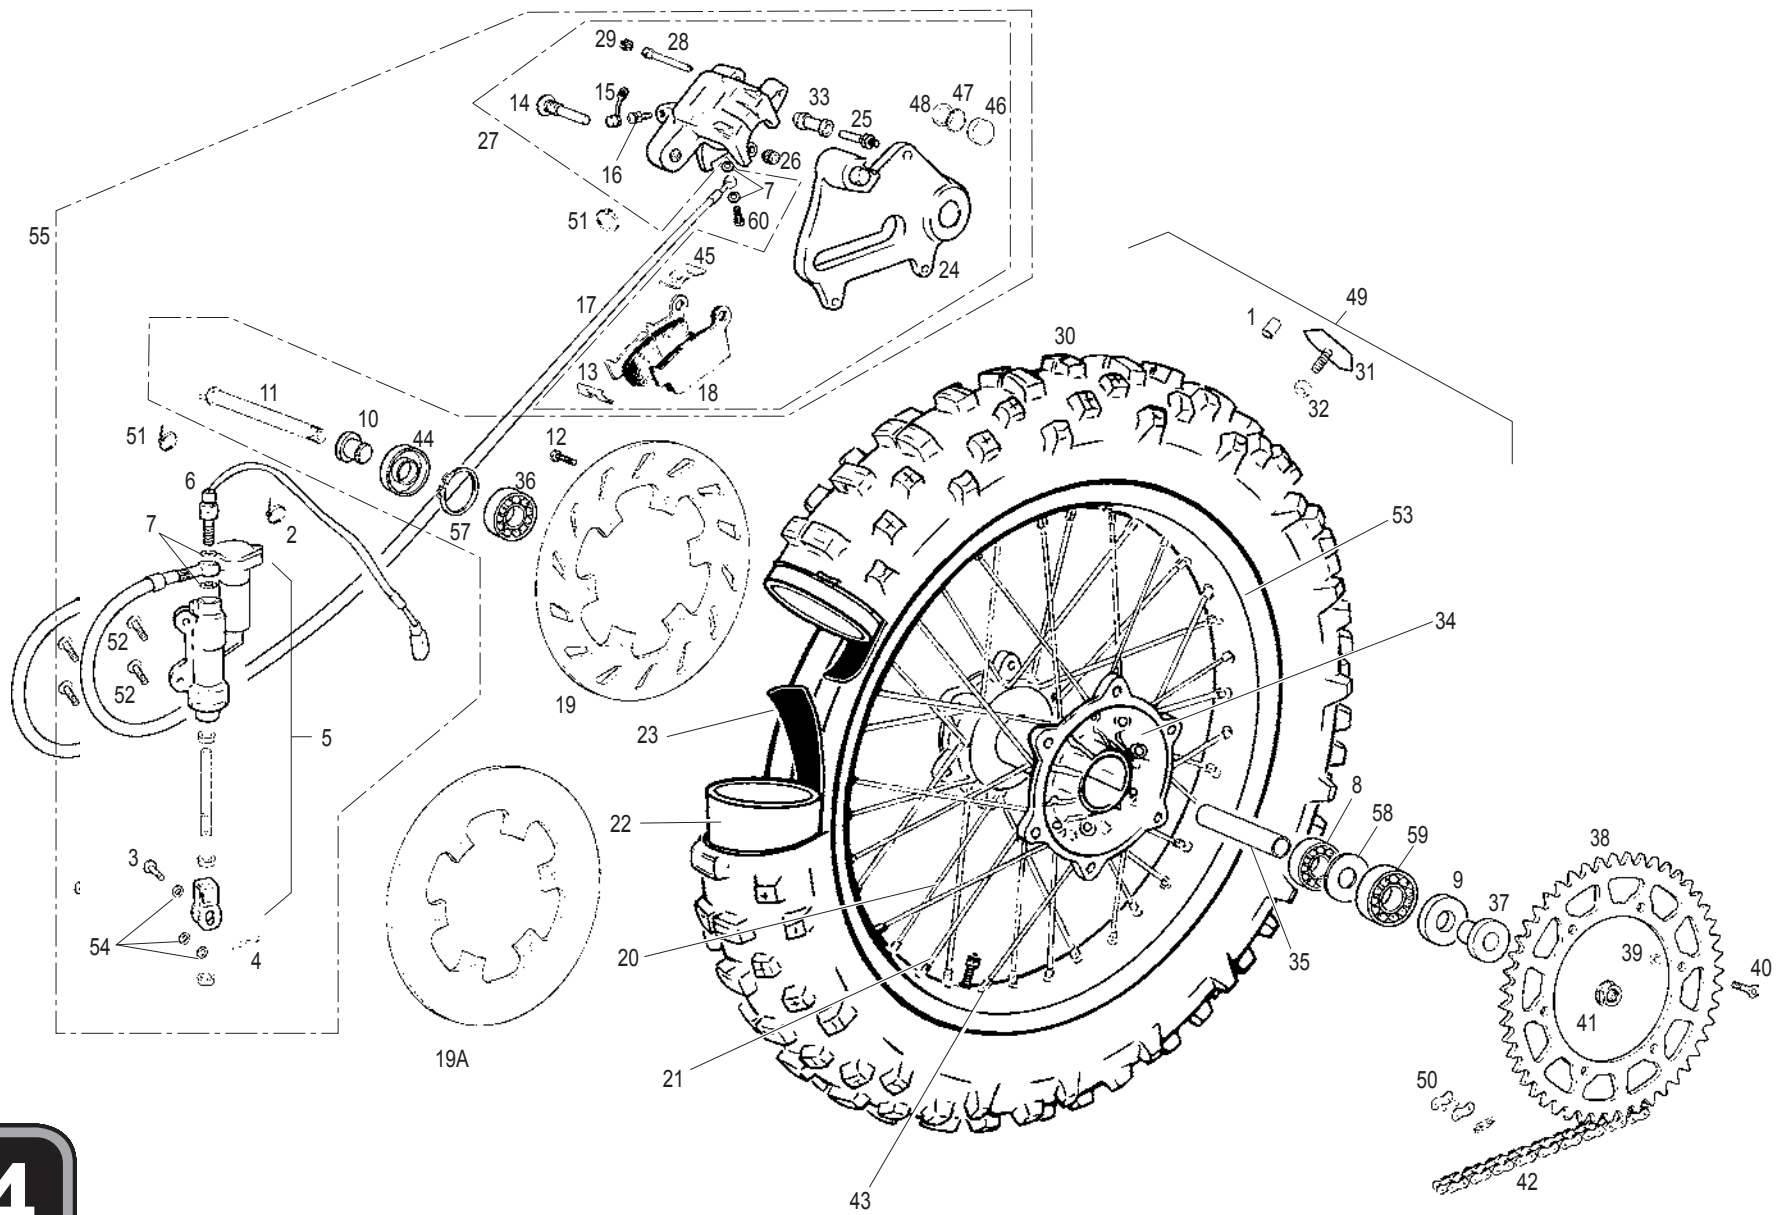

Rueda trasera /  
Rear wheel

**GAS GAS**

**EC/MC 2006**

Nº	DESCRIPCIÓN / DESCRIPTION	125	200 / 250 /	Cant.
34	CUBO RUEDA TRASERA / REAR WHEEL HUB	-	BE250318027	1
35	DISTANCIADOR RUEDA TRASERA INTE. / REAR WHEEL SPACER	-	R575700	1
36	COJINETE 6004 2RSR / BEARING 6004 2RSR	-	C160001	1
37	DISTANCIADOR RUEDA DELANTERA LARGO / LONG WHEEL SPACER	-	BE250318021	1
38	CORONA Z48 SERIE / Z48 SERIAL SPROCKET	-	BE250418034	1
38A	CORONA Z42 / Z42 SPROCKET	-	BE250118034SM	1
38B	CORONA Z44 / Z44 SPROCKET	-	BF250018024	1
38C	CORONA Z46 / Z46 SPROCKET	-	BE25918124	1
38D	CORONA Z47 / Z47 SPROCKET	-	BE25618024	1
38F	CORONA Z49 / Z49 SPROCKET	-	BC25818024	1
38G	CORONA Z50 / Z50 SPROCKET	-	R840701	1
38H	CORONA Z52 / Z52 SPROCKET	-	BE12618024	1
38I	CORONA Z53 / Z53 SPROCKET	-	BE25918125	1
38J	CORONA Z54 / Z54 SPROCKET	-	BE25918126	1
38K	CORONA Z51 SERIE / Z51 SERE SPROCKET	-	BE12618034	1
38L	CORONA Z39 / Z39 SPROCKET	-	BE250118124SM	1
38M	CORONA Z40 / Z40 SPROCKET	-	BE250118125SM	1
39	TUERCA AUTOBLOCANTE M8 ALTA / HIGH SELF-LOCKING SPROCKET NUT M8	-	T2208002	6
40	ALLEN CÓNICO 8X30 / CONIC ALLEN BOLT 8X30	-	T0408030	6
41	TUERCA AUTOBLOCANTE RUEDA TRASERA / REAR WHEEL SELF-LOCKING NUT	-	BE25618023	1
42	CADENA REGINA / REGINA CHAIN	-	BE250310036	1
42A	CADENA REGINA 125 / 125 REGINA CHAIN	BC120110036	-	1
43	TUERCA RADIO TRASERO / REAR SPOKE NUT	-	BE250018016	36
44	RETÉN / SEAL	-	C160710	1
45	PLATINA (B) SUJ. PAST. TRASERAS / REAR BRAKE PADS HOLDER BRACKET (B)	-	BE250022091	2
46	PISTÓN PINZA FRENO TRASERO / REAR BRAKE CALIPER PISTON	-	BE250022044	2
47	RETÉN PISTÓN PINZA FRENO TRASERO / REAR BRAKE CALIPER PISTON O-RING	-	BE250022047	2
48	TÓRICA PISTÓN PINZA FRENO TRASERO / REAR BRAKE CALIPER PISTON SEAL	-	BE250022048	2
49	RUEDA TRASERA / REAR WHEEL SET	-	BE250518100	1
50	ENGANCHE CADENA / CHAIN SPLIT LINK	-	BE250310066	1
51	BRIDA UNEX CORTA / SHORT CLAMP	-	BE25634010	3
52	ULS 6X20 CON ARANDELA PLATA / 6X20 ULS WITH WASHER	-	T0556020	2
53	LLANTA 2.15X18 / RIM 2.15X18	-	BE250518011	1
54	ARANDELA 8X16X1 / 8X16X1 WASHER	-	T4008018	3