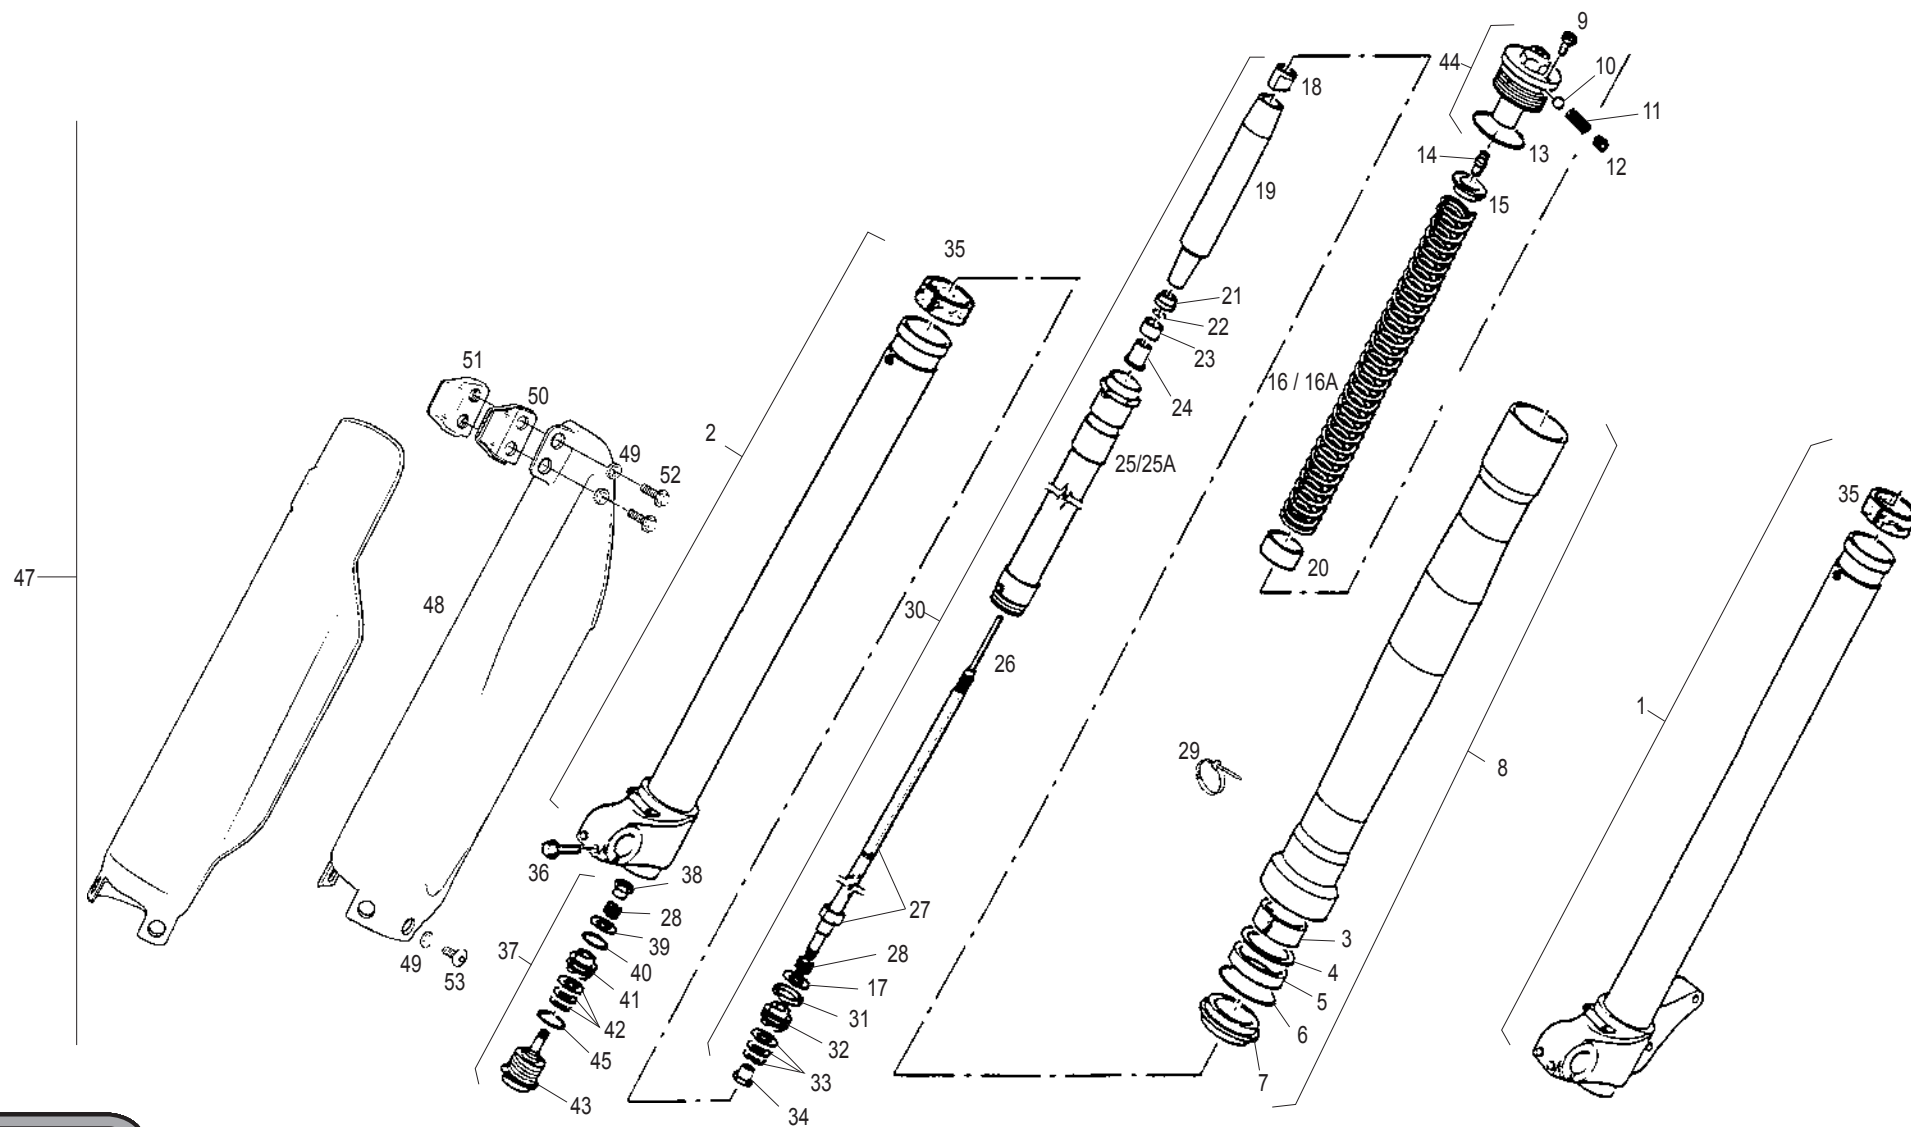

Nº	DESCRIPCIÓN / DESCRIPTION	125 / 200	250 / 300	SM	Cant.
1	BASE HORQUILLA IZQUIERDA / LEFT FORK BASE	-	BE250414143	BE250114143SM	1
2	BASE HORQUILLA DERECHA / RIGHT FORK BASE	-	BE250414142	BE250114142SM	1
3	GLACIER BOTELLA 538103 50x45x15 / OUTER TUBE BUSHING	-	BE250314131	-	2
4	ANILLO DE CIERRE / RETAINING CUP	-	BE250114133	-	2
5	RETÉN SUSPENSIÓN 45X58X11 / OIL SEAL	-	C240701	-	2
6	ANILLO DE CIERRE / STOP RING	-	BE25714132	-	2
7	GUARDAPOLVO / DUST SEAL	-	BE25714131	-	2
8	CTO. BARRA SUSPENSIÓN / OUTER TUBE UNIT	-	BE250514110	BE250314110	2
9	TORNILLO Y JUNTA TÓRICA / SCREW+ O'RING	-	BE25714103	-	2
10	TÓRICA TAPÓN REGULACIÓN / SET SCREW	-	BE250114225	-	2
11	MUELLE TAPÓN REGULACIÓN / REBOUND SPRING	-	BE250114226	-	2
12	TORNILLO PEQUEÑO TAPÓN REGULACIÓN / SCREW	-	BE250114227	-	2
13	TÓRICA TAPÓN REGULACIÓN / REGULATION CAP O'RING	-	BE250114104	-	2
14	CASQUILLO REGULACIÓN / PIN + O'RING	-	BE250114112	-	2
15	CASQUILLO GUIA MUELLE / SPRING GUIDE BUSHING CUP	-	BE250114107	-	2
16	MUELLE K=4.2 / SPRING K=4.2	-	BE250114268	-	2
16A	KIT MUELLE Y CASQUILLO K:4.0 / SPRINGS K=4.0 + SLEEVES	BE250114228	-	-	2
17	ARANDELA 22X8.1X0.3 / SHIM 22X8.1X0.3	-	BE250514235	BE250114245	2
18	TUERCA BLOQUEADOR M12X25 / LOCK NUT	-	BE250114242	-	2
19	TUBO GUIA MUELLE / SPRING GUIDE	-	BE250514229	BE250314229SM	2
20	TOPE PRECARGA / PRELOAD SLEEVE	BE120514109	BE250514109	BE250314109SM	2
21	TOPE DE FONDO / NUT	-	BE250114230	-	2
22	ANILLO RETENCIÓN / STOP RING	-	BE250114231	-	2
23	TOPE FONDO HUG D45 / FOOT NUT	-	BE250514232	BE250314232SM	2
24	TOPE FONDO USD D45 / FOOT NUT CUP	-	BE250114233	-	2
25	CARTUCHO AMORTIGUADOR / CARTRIDGE BODY	-	BE250514114	BE250314114SM	2
25A	CARTUCHO AMORTIGUADOR / CARTRIDGE BODY	-	-	BE250314116SM	2
26	VARILLA INTERNA / INNER ROD	-	BE250114234	-	2
27	CTO. VARILLA / DAMPING SHAFT UNIT	-	BE250514116	BE250114116	2
28	MUELLE / REBOUND SPRING	-	BE250114118	-	4
29	BRIDA UNEX 2244 16/02 4.8X30 / UNEX CLAMP 2244 16/02 4.8X30	-	BE25634007	-	2
Nº	DESCRIPCIÓN / DESCRIPTION	125 / 200	250 / 300 + cross 125	SM	Cant.
31	SEGMENTO PISTÓN / PISTON RING	-	BE250114120	-	2
32	PISTÓN SUSPENSIÓN / REBOUND PISTON	-	BE250514119	BE250314119SM	2