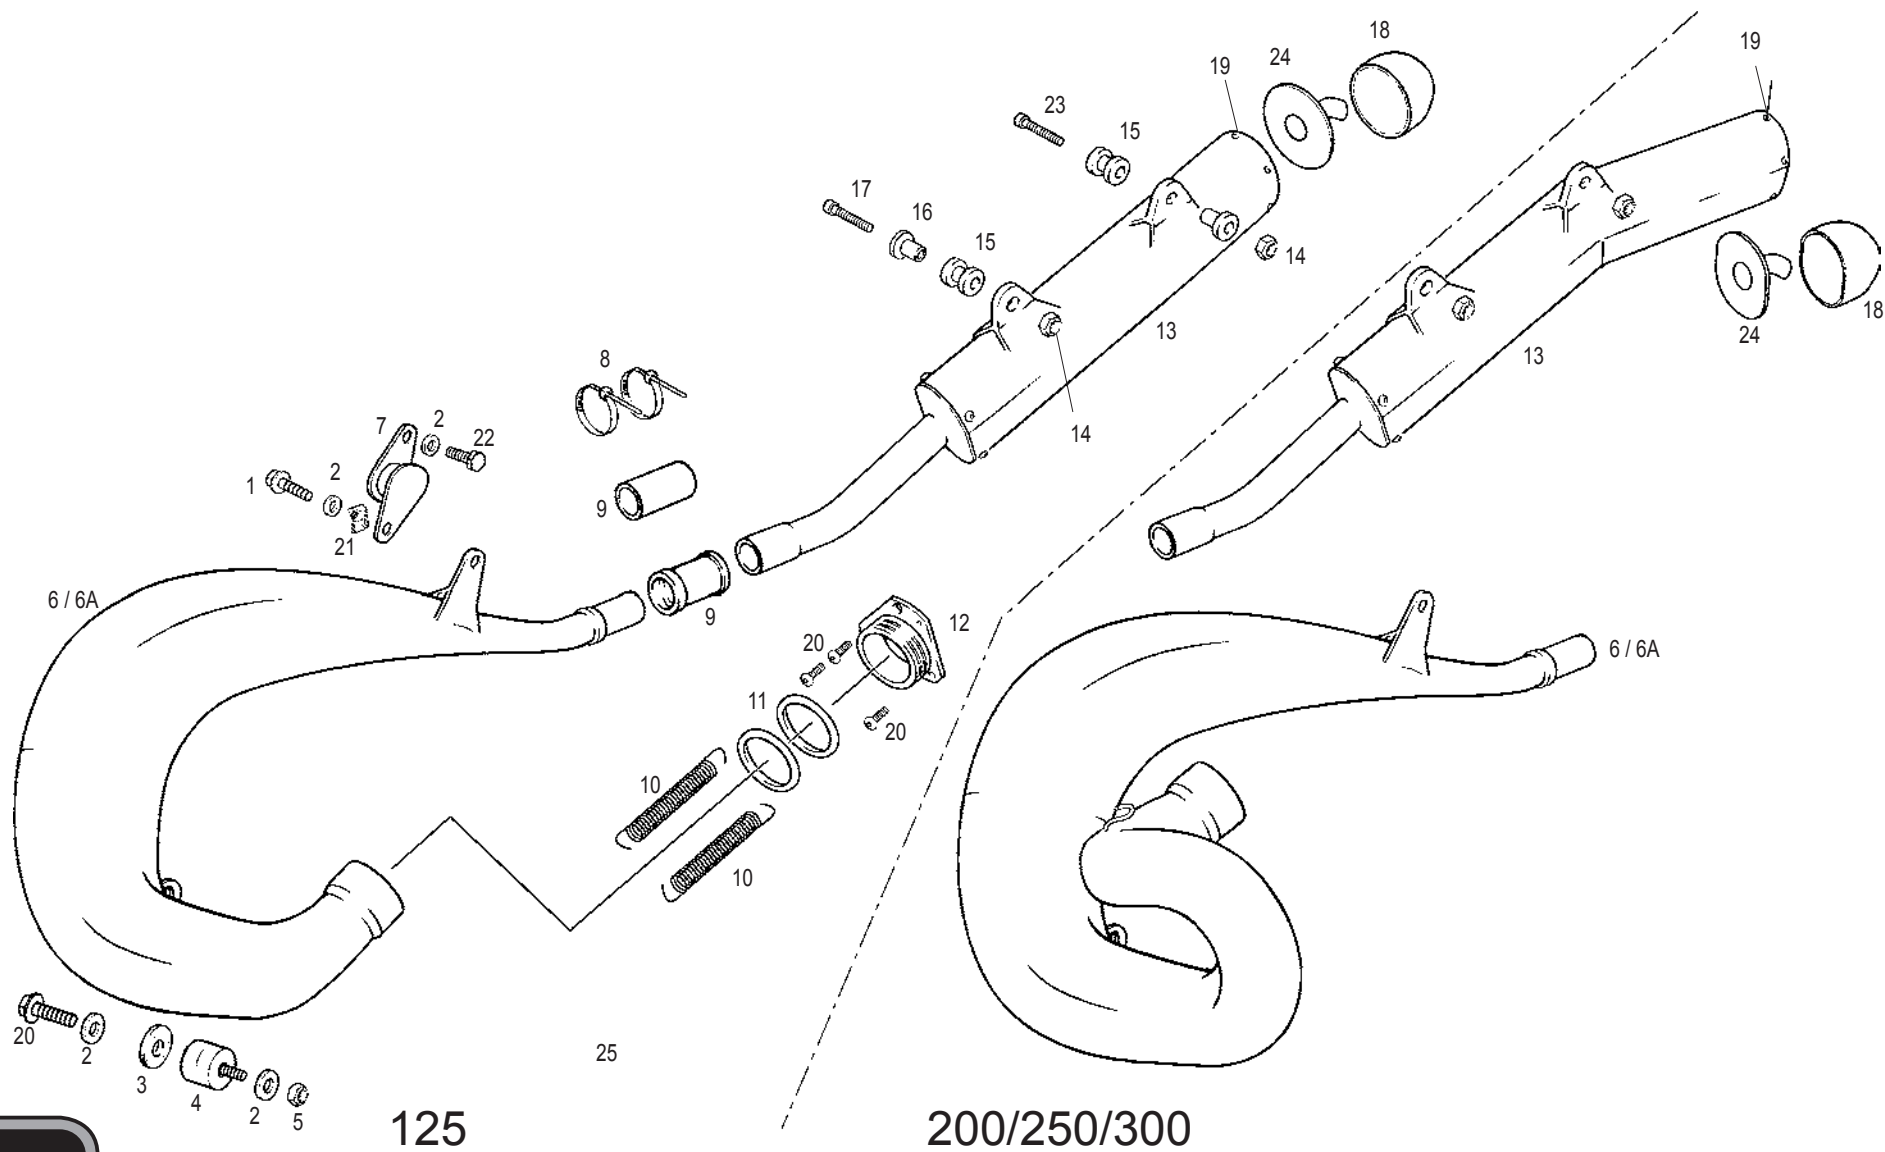

Nº	DESCRIPCIÓN / DESCRIPTION	125	200	250	300	Cant.
1	HEXAGONAL 6X15 / HEXAGONAL	-	-	T0106015	-	1
2	ARANDELA 6X18X1,5 / 6X18X1.5 WASHER	-	-	T4006018	-	4
3	ARANDELA KLINGERIT / KLINGERIT WASHER	-	-	T4006725	-	1
4	SILENTBLOCK ESCAPE / EXHAUST SILENTBLOCK	-	-	BE25626007	-	1
5	TUERCA AUTOBLOCANTE BAJA M6 / LOW SELF-LOCKING NUT M6	-	-	T2106001	-	1
6	TUBO ESCAPE / EXHAUST PIPE	BE120326001	BE250326001	BE250326001	BE250326001	1
6A	TUBO ESCAPE CATALIZADO / CATALYZED EXHAUST PIPE	BE120626001H	-	BE250626001H	-	1
7	SILENTBLOCK ESCAPE / EXHAUST SILENTBLOCK	-	-	BE25626004	-	1
8	BRIDA UNEX 4,8X36 / UNEX CLAMP 4.8X36	-	-	BE25634007	-	2
9	JUNTA ESCAPE / EXHAUST GASKET	BE12626003	-	BE25626003	-	1
10	MUELLE ESCAPE / EXHAUST SPRING	-	-	BE25610042	-	2
11	TÓRICA TUBERA ESCAPE 44X3 FP / EXHAUST O'RING	-	-	BE250526006	-	2
12	TUBERA ESCAPE / EXHAUST PIPE	ME120316019	-	ME250516019	-	1
13	SILENCIOSO / SILENCER	BE120626002H	BE200326002	BE250326002	-	1
14	TUERCA AUTOBLOC. DIN-6926 M6 C/ARAN. / SELF-BLOCKING NUT WITH WAS.	-	-	T2206002	-	2
15	SILENTBLOCK SILENCIADOR / SILENTBLOCK SILENCER	-	-	BE250026005	-	2
16	CASQUILLO SILENTBLOCK SILENCIOSO / SILENTBLOCK SILENCER BUSHING	-	-	BE250026000	-	2
17	ALLEN 6X30 / ALLEN BOLT 6X30	-	-	T0306030	-	1
18	CAZOLETA FINAL / SILENCER END CAP	BE120326120	-	BE250326120	-	1
19	REMACHE D.4 SILENCIOSO / SILENCER RIVET D4	-	-	BE250026032	-	6
20	TORNILLO HEXAGONAL CON ARANDELA 6X14 / HEXAGONAL WITH WASHER	-	-	T0206014	-	4
21	TUERCA RAPIDA NUT M6 / M6 FAST NUT	-	-	T2606000	-	1
22	TORNILLO ESPIRAL 6X16 / SCREW	-	-	T0206016	-	1
23	ALLEN 6X50 / 6X50 BOLT	-	-	T0306050	-	1
24	CTO. CAZOLETA POSTERIOR / REAR CAP SET	BE120326100	-	BE250126100	-	1
25	CATALIZADOR 125 / 125 CATALYST	BE120126250	-	-	-	1
26	FILTRO AIRE SECUNDARIO / SECONDARY AIR FILTER	-	BT280626059	BT280626059	BT280626059	1
27	TUBO GOMA ESCAPE A VÁLVULA / EXHAUST TO VALVE RUBBER TUBE	-	BE250626061	BE250626061	BE250626061	1
28	TUBO GOMA VÁLVULA A FILTRO / VALVE TO FILTER RUBBER TUBE	BE120626062	BE250626062	BE250626062	BE250626062	1
29	ABRAZADERA 8X15 / 8X15 CLAMP	-	BC300214157	BC300214157	BC300214157	3
30	PROTECTOR ESCAPE HOMOLOGADO / ACCREDITED EXHAUST PROTECTOR	-	BE250626254	BE250626254	BE250626254	1
31	ABRAZADERA 50-70 / 50-70 CLAMP	-	BE250328033	BE250328033	BE250328033	1
32	ABRAZADERA 70-90 / 70-90 CLAMP	-	BE250626255	BE250626255	BE250626255	1

Solo Motocross MC / Only Motocross MC bike

CASCAS Chasis 8