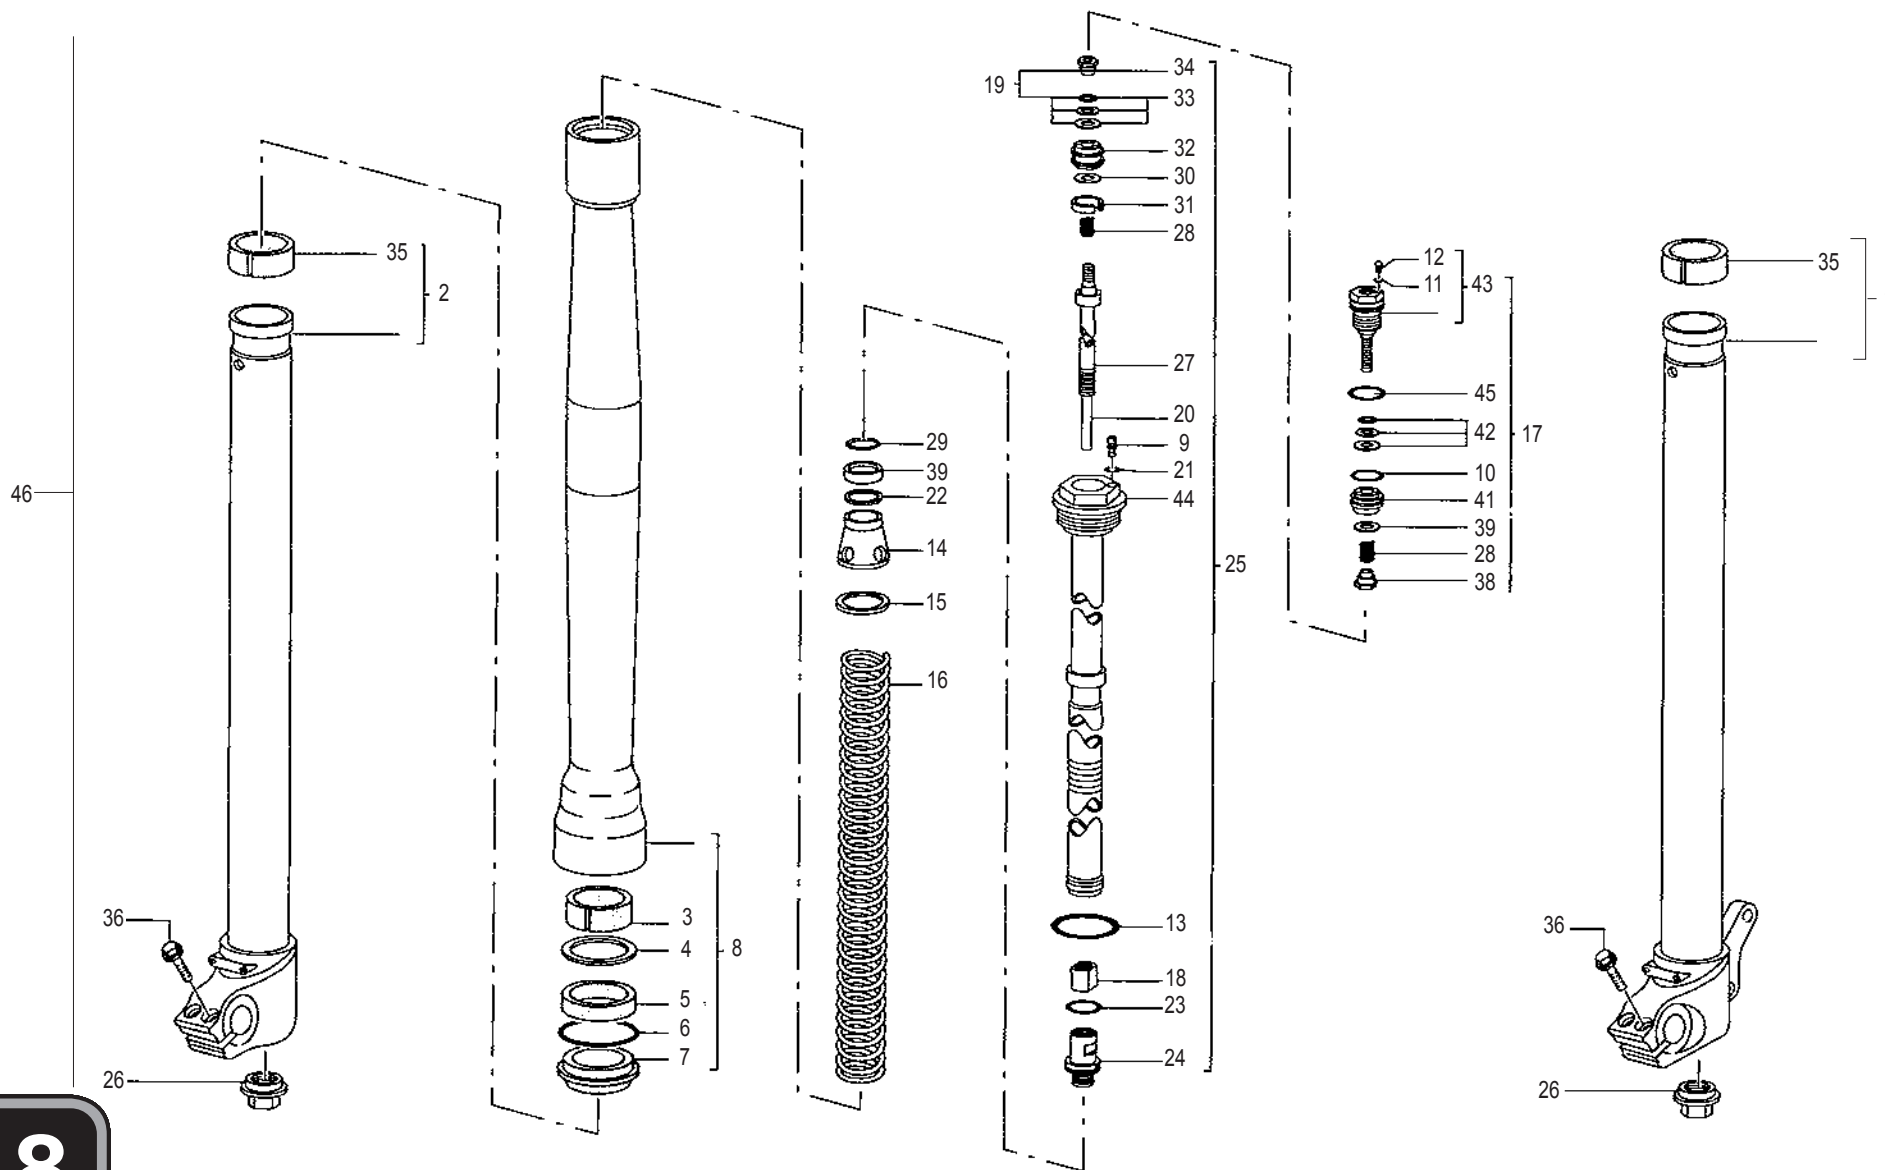

Nº	DESCRIPCIÓN / DESCRIPTION	CROSS 250	Cant.
35	CASQUILLO INTERIOR VOTELLA / INNER BUSHING	BC250414128	2
36	TORNILLO 6X25 DIN 6921 8.8 / BOLT 6X25	BC250414114	4
38	TOPE / CUP	BC250414232	2
39	CASQUILLO M6X0.75 / BUSHING	BE250114244	2
41	PISTÓN SINTER. / PISTON	BC250414119	2
42	JUNTA 23X8.1X0.1 / GASKET 23X8.1X0.1	BC250514248-1	2
42A	JUNTA 20X8.1X0.1 / GASKET 20X8.1X0.1	BE250114248-4	2
42B	JUNTA 22X8.1X0.1 / GASKET 22X8.1X0.1	BE250114248-5	2
42C	JUNTA 11X8.1X0.1 / GASKET 11X8.1X0.1	BE250514248-5	2
42D	JUNTA 11X8.1X0.2 / GASKET 11X8.1X0.2	BC250514248	2
42E	JUNTA 16X8.1X0.1 / GASKET 16X8.1X0.1	BE250114248-8	2
42F	JUNTA 18X8.1X0.1 / GASKET 18X8.1X0.1	BE250314248	2
42G	JUNTA 13X8.1X0.15 / GASKET 13X8.1X0.15	BC250514248-2	2
42H	JUNTA 14X8.1X0.15 / SHIM 14X8.1X0.15	BC250514248-3	2
43	VÁLVULA DE AJUSTE / ADJUSTING VALVE	BC250414115	2
44	CONJUNTI HIDRÁULICO / BODY UNIT	BC250414114	2
45	TÓRICA S125 31.4X1.78 / O'RING 2125	BC250414250	2
46	CTO. SUPENCIÓN DELANTERA MARZOCCHI CROSS 250 /	BC250414000MZ	1