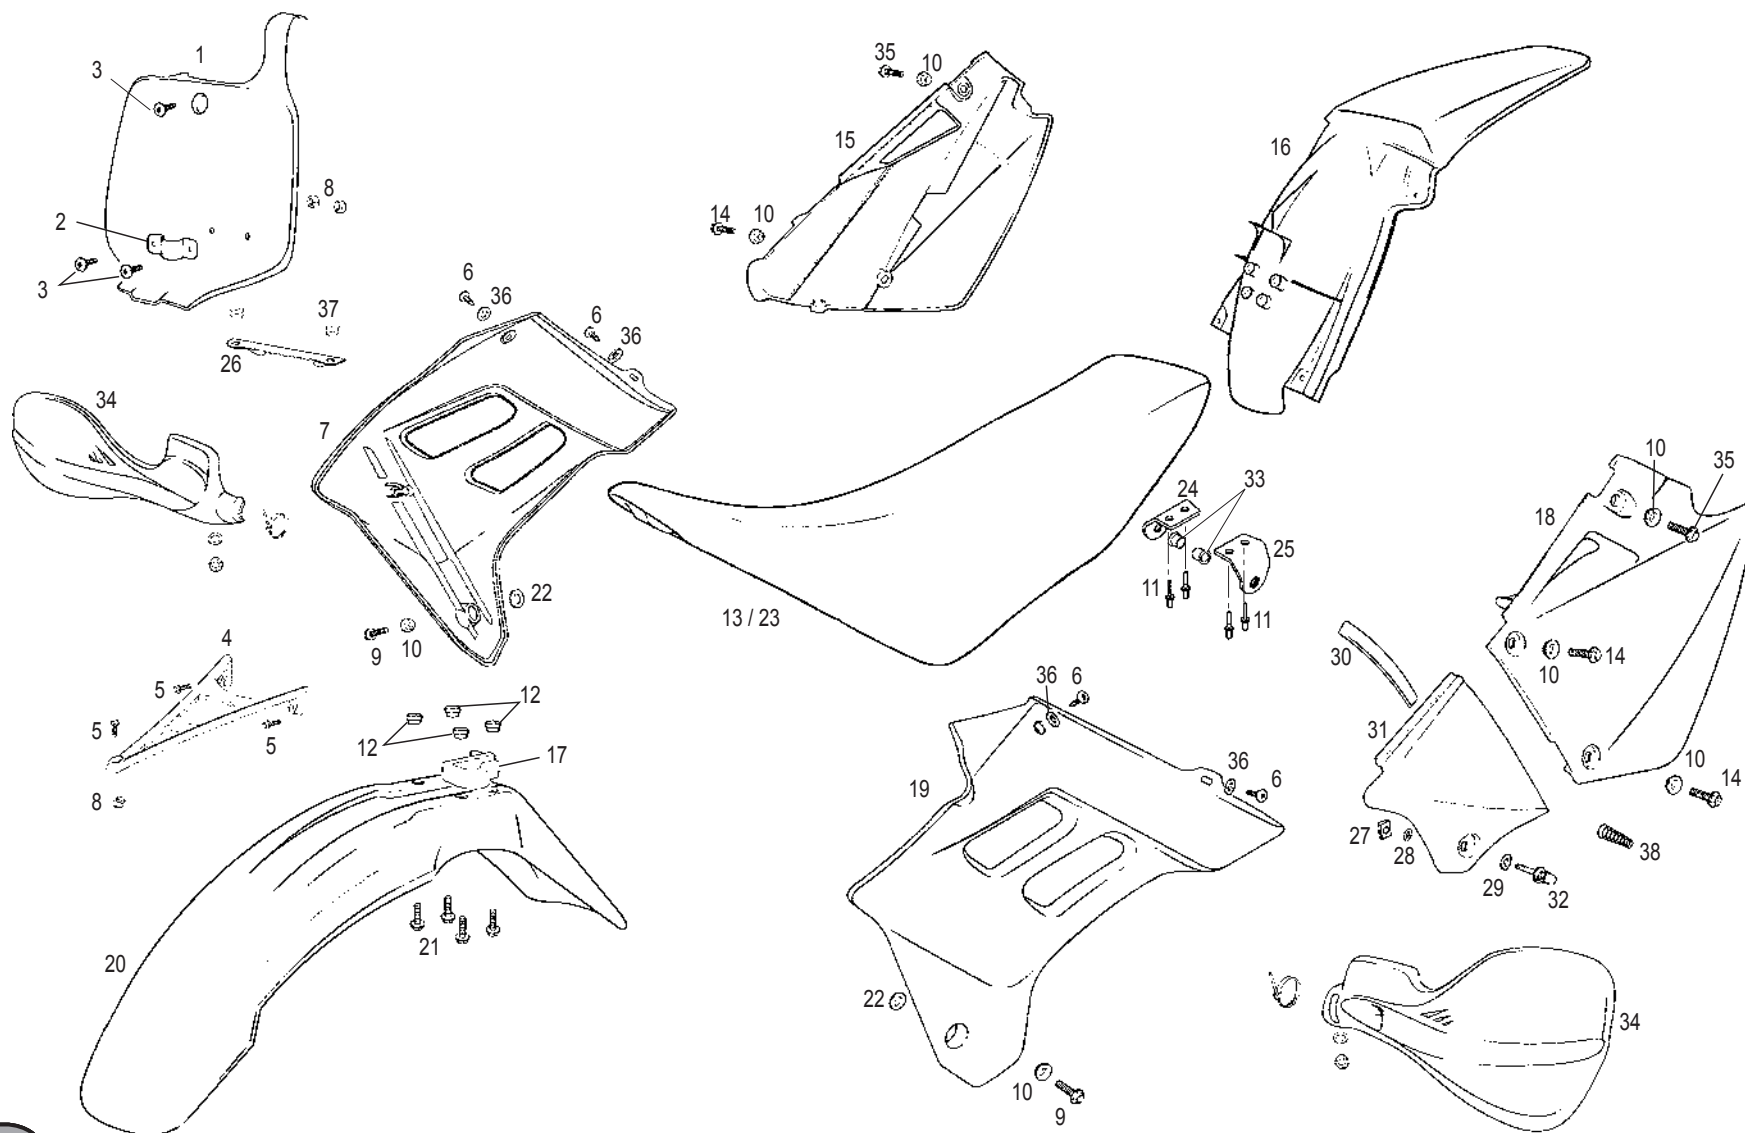

Nº	DESCRIPCIÓN / DESCRIPTION	125 am- red	MC 2006	250 rojo - red	Cant.
1	PLACA PORTANÚMEROS DELANTERO MC / FRONT COVER MC	BC120620020CT		BC250620020CT	1
2	GUÍA CABLE / CABLE GUIDE	-		BC250220009	1
3	TORNILLO ULS 6X16 / 6X16 ULS	-		T0506016	3
4	TIRANTE GUARDABARROS DELANTERO / FRONT FENDER BRACE	-		BE250220039	1
5	TORNILLO ULS 6X20 / 6X20 ULS	-		T0506020	3
6	TORN. ROSC.PLAST.C.ALOM+ARAND.4.5X14 AAZ ZINCADO NEGRO / PLAST.SCREW WITH ALUM.	-		BE250420063/2	4
7	TAPA LATERAL RADIADOR DERECHO / RIGHT SIDE RADIATOR COVER	BE120620012		BE250620012	1
8	TUERCA M6 CON ARANDELA ESTRIADA / M6 NUT WITH WASHER	-		T2206000	3
9	TORNILLO ESPECIAL 6X16 ZINCADO / SPECIAL SCREW 6X16	-		T0206016	2
10	CASQUILLO TAPA RADIADOR ALUMINIO / ALUM. RADIATOR COVER BUSH	-		BE250032060	7
11	REMACHE POP 14X4.8X14 SILLÍN / 14X4.8X14 RIVET	-		BE25610017	4
12	CASQUILLO GUARDABARROS CON VOLONA / FRONT FENDER BUSHING	-		BE250014118	4
13	SILLÍN EC2005 / EC-2005 SEAT	-		BE250510015	1
14	TORNILLO ESPECIAL 6X20 / 6X20 SPECIAL SCREW	-		T0606020	3
15	PORTANÚMEROS LATERAL DERECHO / RIGHT SIDE COVER	BC120620004		BC250620004	1
16	GUARDABARROS TRASERO / REAR FENDER	BE120620007		BE250620007	1
17	GUÍA CABLE / CABLE GUIDE	-		BE250520016	1
18	PORTANÚMEROS LATERAL IZQUIERDO / LEFT SIDE COVER	BC120620005		BC250620005	1
19	TAPA LATERAL RADIADOR IZQUIERDO / LEFT SIDE RADIATOR COVER	BE120620013		BE250620013	1
20	GUARDABARROS DELANTERO EC2005 / EC2005 FRONT FENDER	BE120620006		BE250620006	1
21	TORNILLO ESPECIAL M6X20 / M6X20 SPECIAL SCREW	-		T0206020	4
22	ARANDELA NYLON 6,5X16X1 / 6.5X16X1 NYLON WASHER	-		T06065017	2
23	FUNDA SILLÍN / SEAT COVER	-		BE250510055	1
24	SOPORTE SILLÍN DERECHO ALUMINIO / RIGHT ALUMINIUM SEAT HOLDER	-		BE250010019	1
25	SOPORTE SILLÍN IZQUIERDO ALUMINIO / LEFT ALUMINIUM SEAT HOLDER	-		BE250010020	1
26	SOPORTE PLACA PORTANÚMEROS / FRONT COVER SUPPORT	-		BC250220032	1
27	CIERRE RÁPIDO / FAST LOCKING	-		BE250128026	1
28	ARANDELA NYLON / NYLON WASHER	-		BE250128028	1
29	ARANDELA / WASHER	-		T4005010	1
30	JUNTA ESPUMA TAPA CAJA FILTRO / FOAM GASKET AIR FILTER COVER		BE250228031		1
31	TAPA LATERAL CAJA FILTRO EC2001 / AIR FILTER SIDE COVER		BE250128025		1
32	TORNILLO CIRRE RÁPIDO / FAST LOCKING NUT		BE250128027		1