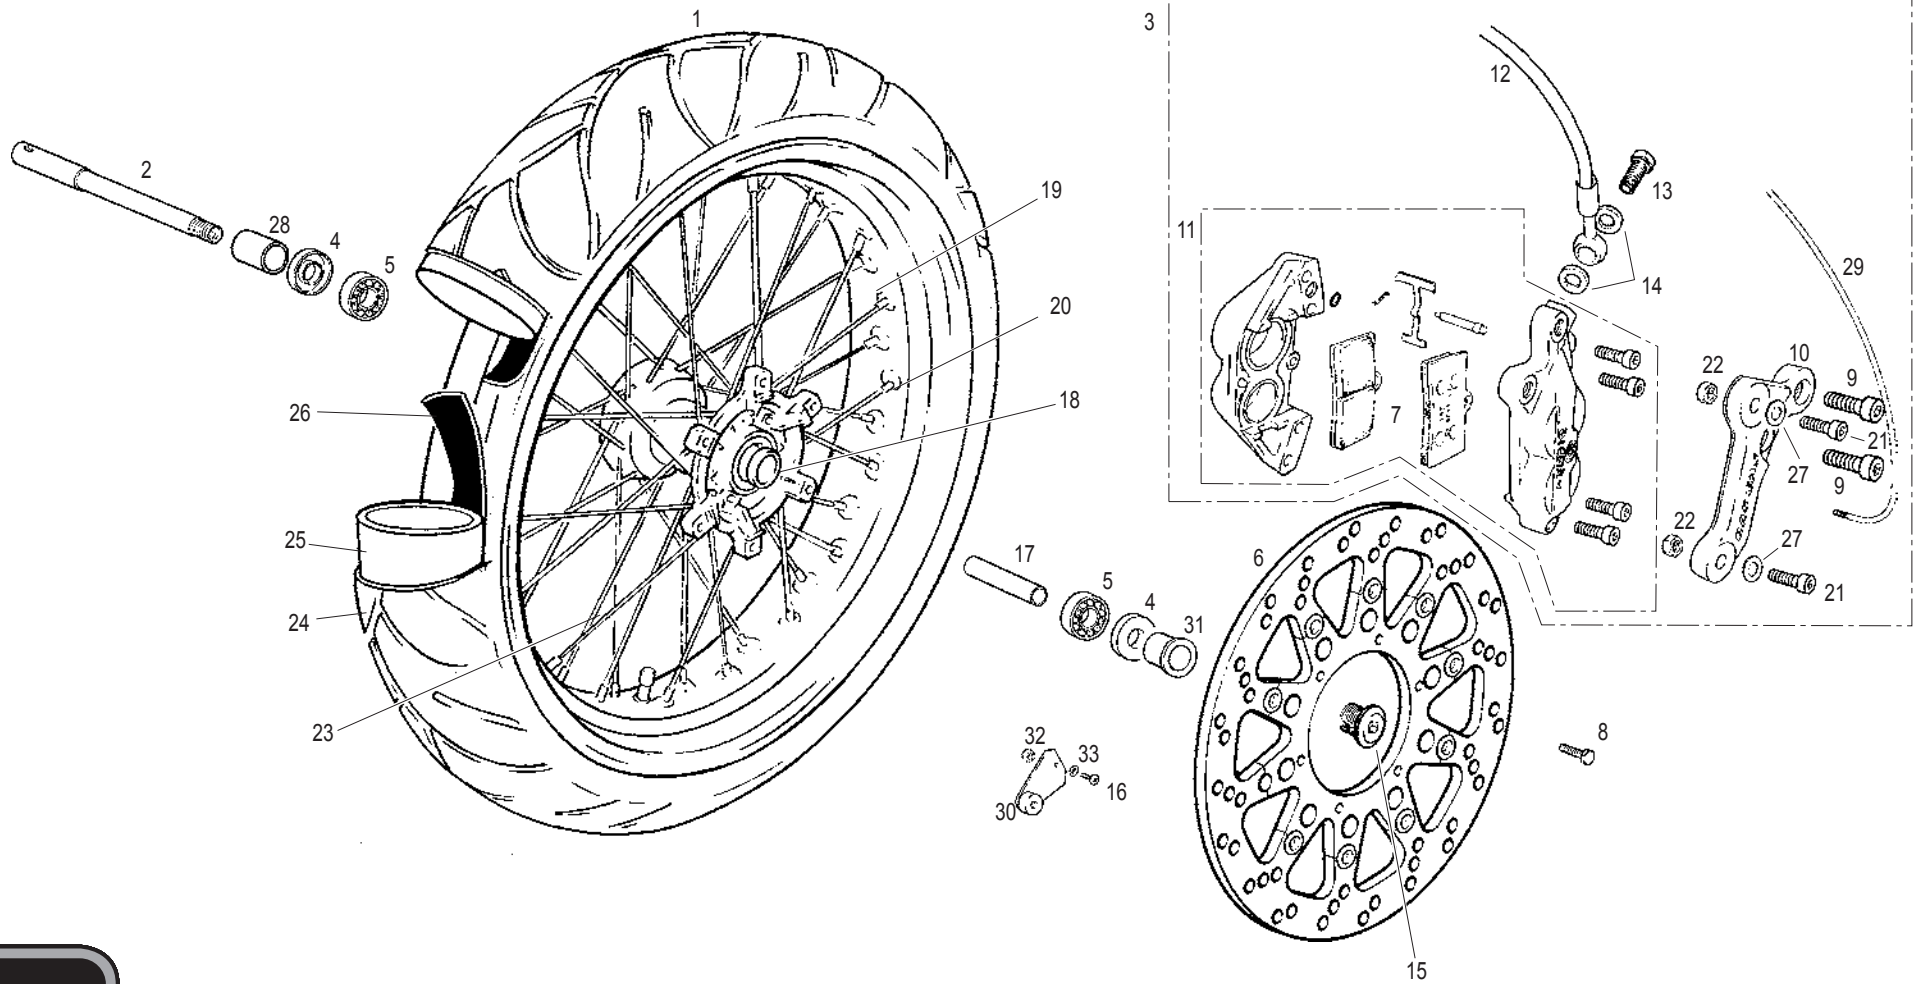

Rueda delantera /
Front wheel

GASGAS

SM 2006

Nº	DESCRIPCIÓN / DESCRIPTION	SM	Cant.
1	RUEDA DELANTERA SM / SM FRONT WHEEL	BE250518000SM	1
2	EJE RUEDA DELANTERA / FRONT WHEEL AXIS	BC250018017	1
3	CTO. FRENO DELANTERO PURGADO SM / PURGED FRONT BRAKE SET	BE250522108SM	1
4	RETÉN RUEDA DELANTERA / FRONT WHEEL GASKET		2
5	COJINETE / BEARING		2
6	DISCO FRENO DELANTERO / FRONT BRAKE DISC	BE250322011SM	1
7	PASTILLAS DE FRENO DELANTERO / FRONT BRAKE PADS	BE250122065SM	1
8	HEXAGONAL 6X20 / HEXAGONAL BOLT 6X20	T0206020	6
9	ALLEN 10X25 DIN912 / ALLEN	T0310025	2
10	SOPORTE PINZA DELANTERO / FRONT CALIPER SUPPORT	BE250122110SM	1
11	PINZA FRENO DELANTERO / FRONT BRAKE CALIPER	BE250122000SM	1
12	LATIGUILLO FRENO DELANTERO / FRONT BRAKE HOSE	BE250522002SM	1
13	RACORD SUJECIÓN LATIGUILLO 10X1,25 / HOSE HOLDER RACORD 10X1.25	R320000	1
14	ARANDELA LATIGUILLO 10X14X2 / HOSE WASHER 10X14X2	BT27922072	2
15	TORNILLO EJE RUEDA DELANTERA / FRONT WHEEL AXIS BOLT	BE250218026	1
16	ULS 3X10 NEGRO CON ARANDELA / BLACK 3X10 ULS WITH WASHER	T0203016	1
17	DISTANCIADOR / SPACER	R170700	1
18	CUBO RUEDA DELANTERA SEP. INT. ALUMÍNIO / FRONT WHEEL HUB	BC250018007	1
19	LLANTA / RIM	BE250118006SM	1
20	TUERCA RADIO DELANTERO / FRONT SPOKE NUT	BT27718016	36
21	ALLEN 8X35 / ALLEN BOLT	T0308035	2
22	TUERCA M8 AUTOBLOCANTE CON ARANDELA / M8 SELF-LOCKING NUT WITH WASHER	T2208002	2
23	RADIO DELANTERO 185X3,5 / FRONT SPOKE 185X3.5	BE250118009SM	36
24	NEUMÁTICO DELANTERO 120/60 ZR 17 / FRONT TIRE	BE2501180102SM	1
25	CÁMARA DELANTERA SUPERMOTARD / SUPERMOTARD FRONT AIR HOSE	BE250118001SM	1
26	PROTECTOR BANDA DELANTERA / FRONT RIM BAND	BE250118028/2SM	1
27	ARANDELA 8X16X1,5 / 8X16X1,5 WASHER	T4008016	2
28	DISTANCIADOR RUEDA DELANTERA / FRONT WHEEL SPACER	BC250018019	1
29	CABLE MULTIFUNCIÓN TT 2003 / MULTIFUNCTION CABLE	BE250334050	1
30	CTO. SOPORTE CON IMAN C.K. / SUPPORT WITH C.K. MAGNET SET	BE120134012	1
31	DISTANCIADOR RUEDA DEL. LADO FRENO / FRONT WHEEL SPACER	BC250018018	1
32	TUERCA ANTOBL. M3 / SELF-LOCKING NUT M3	T2103002	1
33	ARANDELA 12x4X1 / WASHER 12X4X1	T4004012	1