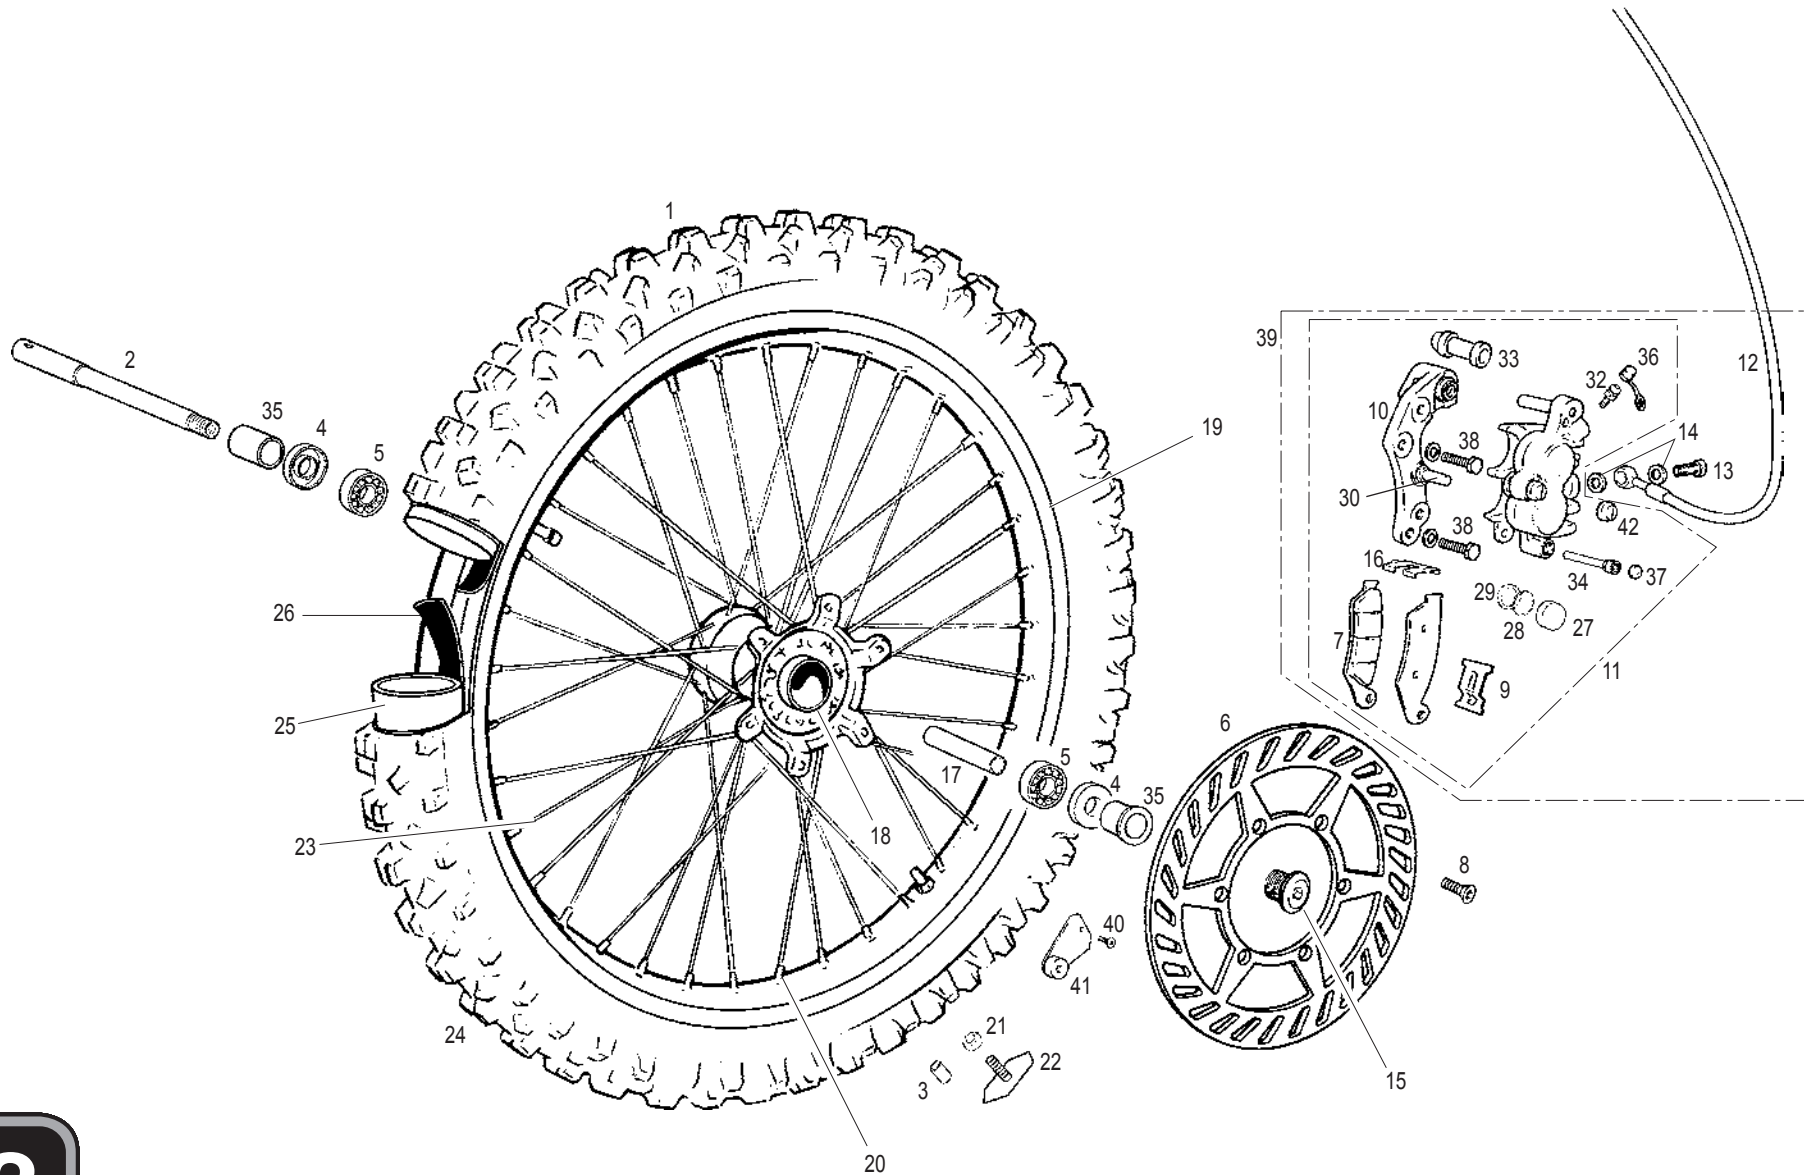

Rueda delantera /
Front wheel

GAS GAS

EC/MC/SM 2006

Nº	DESCRIPCIÓN / DESCRIPTION	125 / 200 / 250 / 300	Cant.
1	RUEDA DELANTERA / FRONT WHEEL	BE250518000	1
2	EJE RUEDA DELANTERA / FRONT WHEEL AXIS	BC250418017	1
3	CASQUILLO AGARRE CUBIERTA DELANTERA / FRONT TIRE HOLDING BUSHING	BE250518048	1
4	RETÉN CUBO DELANTERO 30X42X7 / 30X42X7 FRONT WHEEL GASKET	BE250418057	2
5	COJINETE 6905 2RSR / BEARING	ME120136055	2
6	DISCO FRENO DELANTERO / FRONT BRAKE DISC	BE250222011	1
7	PASTILLAS DE FRENO DELANTERO / FRONT BRAKE PADS	BE250022065	1
8	HEXAGONAL 6X16 / HEXAGONAL BOLT 6X16	T0106016	6
9	PLATINA (A) SUJ. PASTILLAS DEL. / FRONT BRAKE PADS HOLDER BRACKET (A)	BE250022063	1
10	SOPORTE PINZA DELANTERO / FRONT CALIPER SUPPORT	BE250022110	1
11	PINZA FRENO DELANT. / FRONT BRAKE CALIPER	BE250322000	1
12	LATIGUILLO FRENO DELANTERO / FRONT BRAKE HOSE	BE250522002	1
13	RACORD SUJ. LATIGUILLO 10X1,25 / HOSE HOLDER RACORD 10X1.25	BC25722006	1
14	ARANDELA LATIGUILLO 10X14X1 / HOSE WASHER 10X14X1	BE25622007	2
15	TORNILLO EJE RUEDA DELANTERA / FRONT WHEEL AXIS BOLT	BE250418026	1
16	PLATINA (B) SUJ. PASTILLAS DELANT. / FRONT BRAKE PADS HOLDER BRACKET (B)	BE250022064	1
17	DISTANCIADOR / SPACER	BE250418058	1
18	CUBO RUEDA DELANTERO SEP. INT. ALUM. / FRONT WHEEL HUB	BE250418007	1
19	LLANTA 1,60X21 / RIM 1.60X21	BE250518006	1
20	TUERCA RADIO DELANTERO / FRONT SPOKE NUT	BE250218010	36
21	TUERCA AUTOBLOCANTE M8 BAJA / M8 NUT SELF-LOCKING LOWER	T2108001	1
22	AGARRE CUBIERTA DELANTERA / FRONT TIRE HOLDER	R120000	1
23	RADIO DELANTERO 243X3,5 / FRONT SPOKE 243X3.5	BE250218009	36
24	NEUMÁTICO DELANTERO 90/90-21 / FRONT TIRE 90/90-21	BE25618102	1
25	CÁMARA DELANTERA / FRONT AIR HOSE	BE25618001	1
26	PROTECTOR BANDA DELANTERA / FRONT RIM BAND	BE25618028	1
27	PISTÓN COMP. PINZA FRENO DELANTERO / FRONT BRAKE CALIPER PISTON	BE250022042	4
28	TÓRICA PISTÓN PINZA FRENO DELANTERO / FRONT BRAKE CALIPER PISTON O'RING	BE250022032	4
29	RETÉN PINZA FRENO DELANTERO / FRONT BRAKE CALIPER SEAL	BE250022033	4
30	TORNILLO CLAVIJA PINZA FRENO DELANTERO / FRONT BRAKE CALIPER BOLT	BE250022034	1
31	TORNILLO CLAVIJA A PINZA FRENO DELANTERO / FRONT BRAKE TO CALIPER BOLT	BE250022092	1
32	SANGRADOR PINZA FRENO DELANTERO / FRONT BRAKE CALIPER BLEEDER	BE250022060	1
33	PROTEC. TORNILLO PINZA FRENO DEL. / FRONT BRAKE CALIPER BOLT PROT.	BE250022039	1
34	PASADOR PASTILLAS PINZA FRENO DELANTERO / FRONT BRAKE PADS PIN	BE250022041	1
35	CASQUILLO RUEDA DELANTERA / FRONT WHEEL BUSHING	BC250418019	2
36	TAPÓN SANGRADOR / BLEEDER CAP	BE250022055	1
37	PROTECCION PASADOR NISSIN / NISSIN PROTECTOR PIN	BE250022095	1