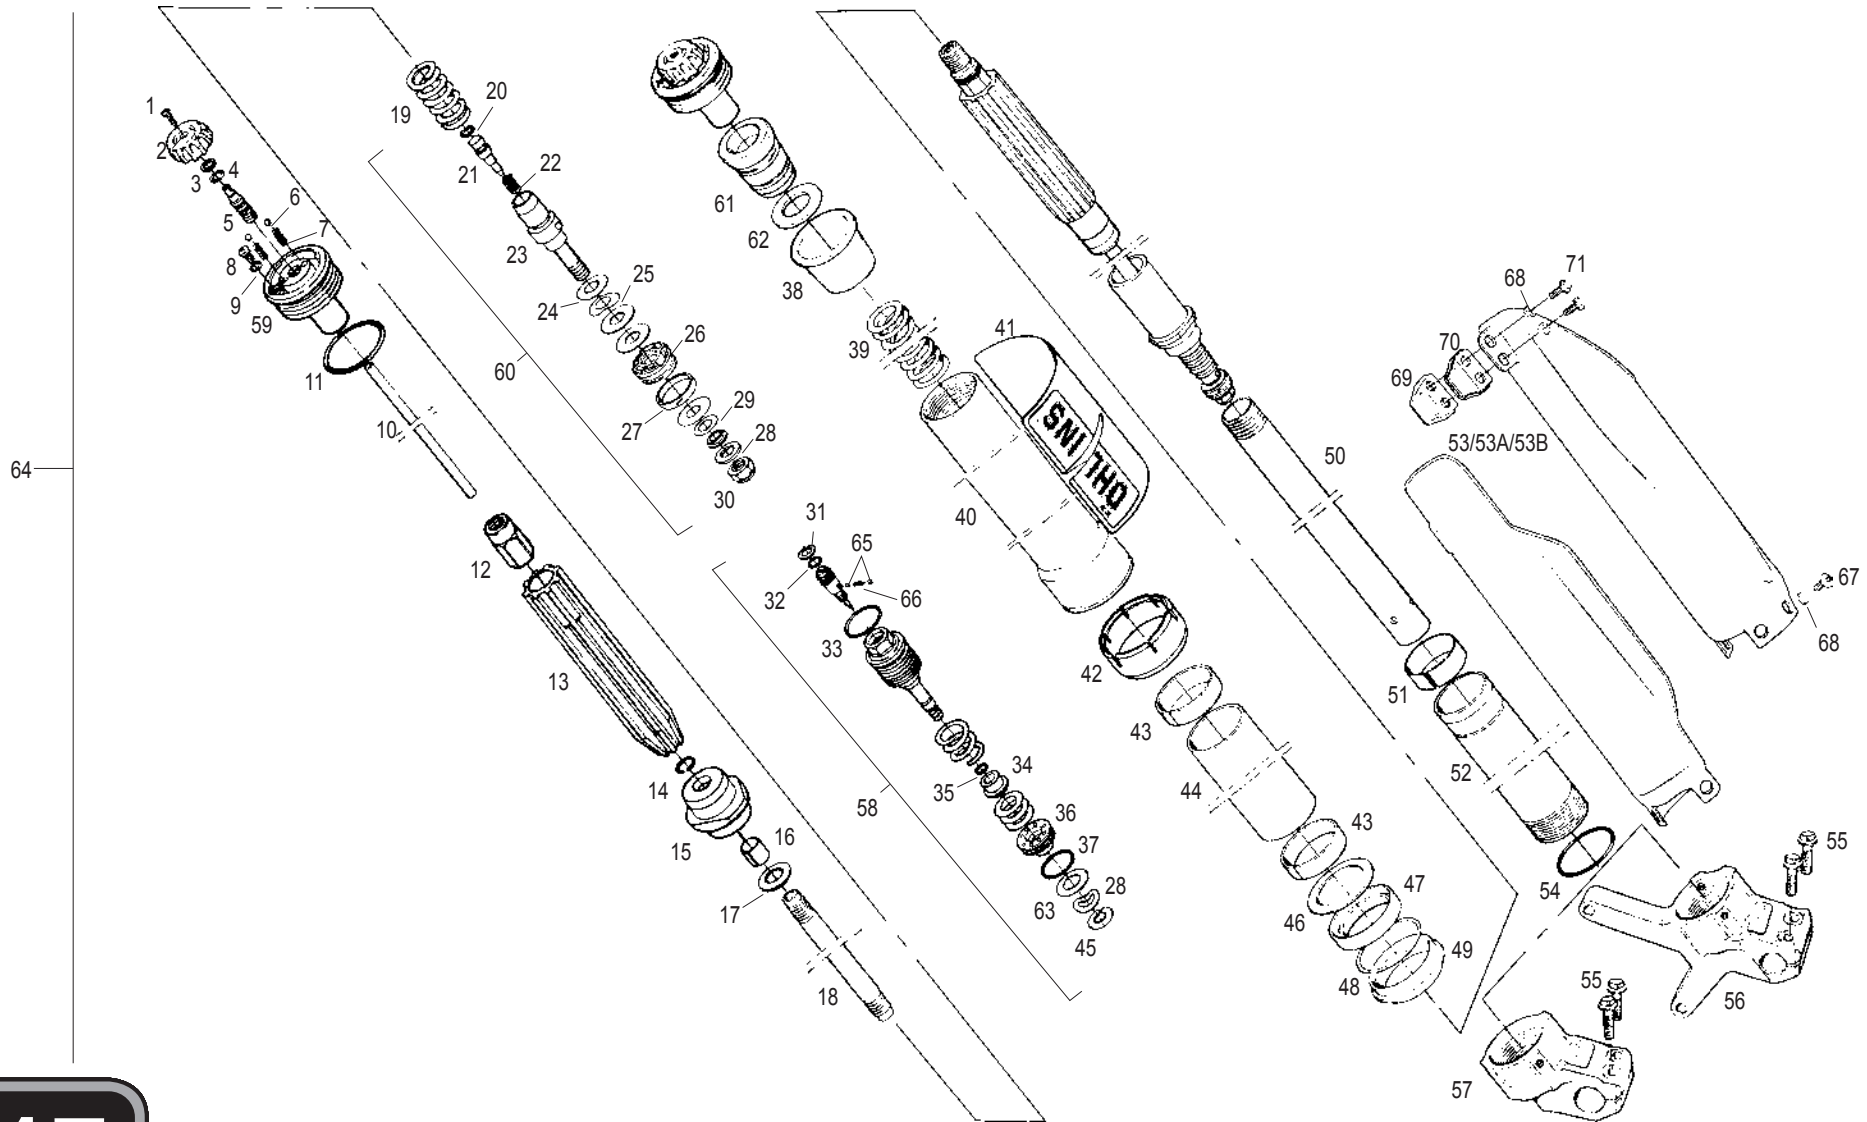

Nº	DESCRIPCIÓN / DESCRIPTION	2006	Cant.
38	SOPORTE DEL MUELLE 02436-04 / <i>SPRING SUPPORT</i>	BE250414262OH	2
39	MUELLE HORQUILLA DELANTERA 02428-41 / <i>SPRING FRONT FORK</i>	BE250414108OH	2
40	BOTELLA 02425-01 / <i>FORK LEG OUTER</i>	BE250414206OH	2
41	ADH. PROTECTOR ÖHLINS 02332-05 / <i>COVER STICKER ÖHLINS</i>	BE250338042OH	2
42	GUÍA SEPARADOR 02409-02 / <i>GUIDE SLEEVE</i>	BE250314182OH	2
43	GLACIER BOTELLA 02427-02 / <i>TUBE BUSHING 02427-02</i>	BE250414134OH	4
44	SEPARADOR 02431-01 / <i>SLEEVE</i>	BE250414109OH	2
45	CIRCLIP 05009-12 / <i>CIRCLIP</i>	BE250414202OH	1
46	ARANDELA 02412-01 / <i>WASHER</i>	BE250414133OH	2
47	RETÉN 02410-02 / <i>SEAL</i>	BE250414212OH	2
48	CIRCLIP 02015-01 / <i>CIRCLIP</i>	BE250114132OH	2
49	GUARDAPOLVO 02411-02 / <i>SCRAPER</i>	BE250414131OH	2
50	CARTUCHO CILINDRICO 02339-01 / <i>CILINDER TUBE CARTRIDGE</i>	BE250114114OH	2
51	GLACIER BARRA 02429-02 / <i>BAR BUSHING 02429-02</i>	BE250414111OH	2
52	BARRA SUSPENSIÓN 02426-01 / <i>FORK LEG INNER</i>	BE250414110OH	2
53	PROTECTORES HORQUILLA AMARILLOS / <i>YELLOW FORK PROTECTORS</i>	BC120514040	1
53A	PROTECTORES HORQUILLA ROJOS / <i>RED FORK PROTECTORS</i>	BC250414040	1
53B	PROTECTORES HORQUILLA AZULES / <i>BLUE FORK PROTECTORS</i>	BC300414040	1
54	TÓRICA 00438-16 / <i>O-RING</i>	BE250414263OH	2
55	TORNILLO BASE HORQUILLA 02314-02 / <i>BOLT FORK BOTTOM</i>	BE250114209OH	4
56	BASE BOTELLA IZQUIERDA 02372-27 / <i>FORK BOTTOM LEFT</i>	BE250414143OH	1
57	BASE BOTELLA DERECHA 02372-28 / <i>FORK BOTTOM RIGHT</i>	BE250414142OH	1
58	CTO. REGULACIÓN EXTENSIÓN / <i>BASE VALVE ASSY</i>	BE250314267OH	1
59	TAPÓN 02397-48 / <i>TOP CAP</i>	BE250414105OH	2
60	CTO. REGULACIÓN COMPRESIÓN / <i>COMPRESSION REGULATOR SET</i>	BE250314268OH	1
61	/ <i>BUMP RUBBER 02400-01</i>	BE250314265OH	2
62	/ <i>SLIDE WASHER 02403-01</i>	BE250314266OH	2
63	ARANDELA 00520-23 / <i>SHIM</i>	BE250314245OH	1
64	CTO. SUSPENSIÓN ÖHLINS 2004 / <i>2004 ÖHLINS SUSPENSION SET</i>	BE250414000OH	1
65	BOLA 00884-04 / <i>BALL</i>	BE250114250OH	2
66	MUELLE 01248-01 / <i>SPRING</i>	BE250114226OH	2
67	TORNILLO 6X12 HELLA TORC ESPECIAL ZI / <i>ZI SPECIAL TORC HELLA 6X12 SCREW</i>	T0316012	6
68	CASQUILLO PROTECTOR SUSP. INVERTIDA / <i>REVERSED SUSPENSION PROTECTOR BUSHING</i>	BC250014050	8
69	FIJACIÓN LATIGUILLO CROSS / <i>CROSS HOSE HOLDER</i>	BC250014155	1
70	FJACIÓN LATIGUILLO CROSS CON TUERCA / <i>CROSS HOSE HOLDER</i>	BC250014156	1
71	TORNILLO ESPECIAL 6X16 8.8 ZINCADO / <i>SPECIAL ZINC SCREW 6X16 8.8</i>	T0206016	2