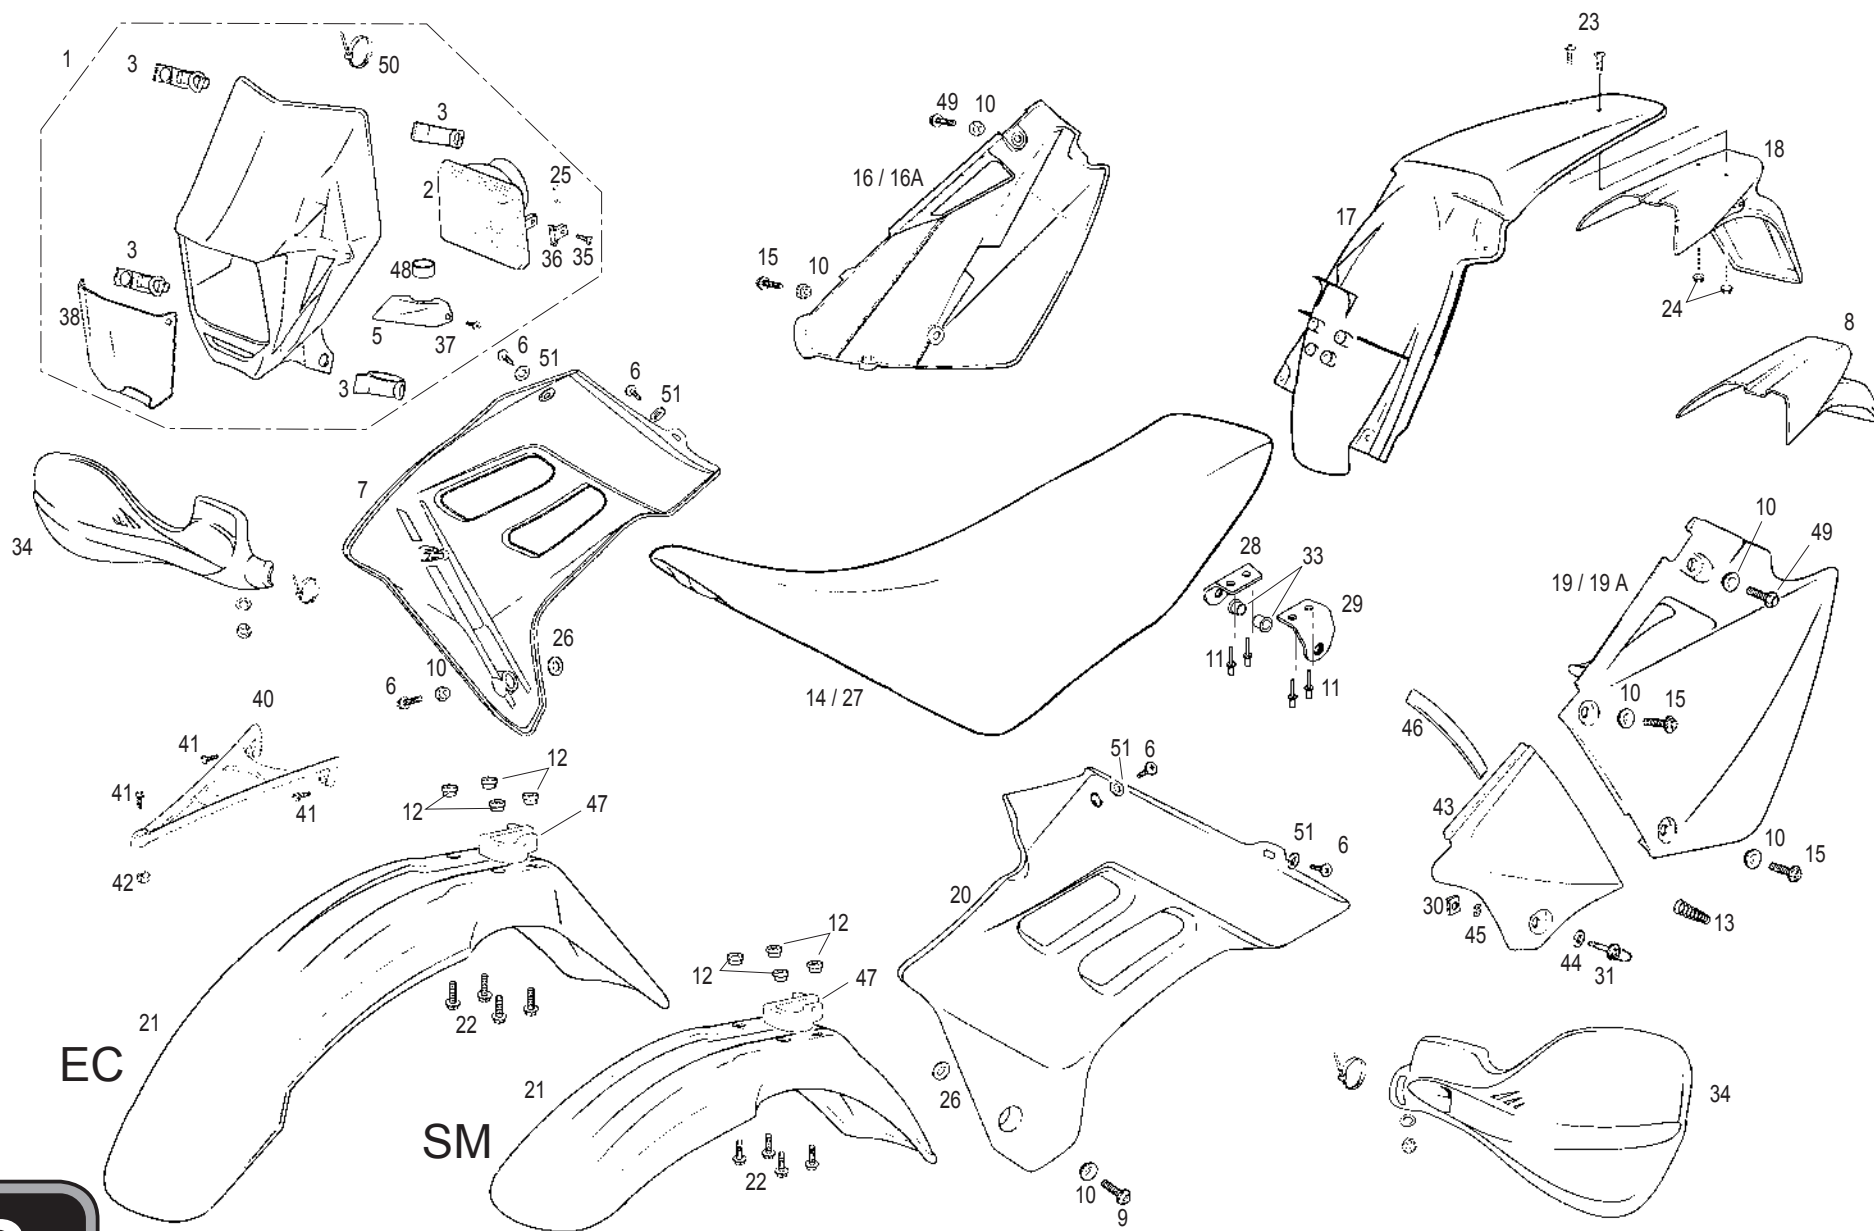

Nº	DESCRIPCIÓN / DESCRIPTION	EC	SM	Cant.
33	TUERCA HEXAGONAL REMACHABLE M6 / REVITABLE M6 NUT	T2706000	-	2
34	JUEGO PARAMANOS HP20 / HANDS-PROTECTOR SET	BTL400220034GC	-	1
35	TORNILLO HEXAGONAL 6X16 / 6X16 HEXAGONAL BOLT	T0206016	-	2
36	SOPORTE FARO / BASE LAMP	BE250520028	-	2
37	TORNILLO ROSCA CHAPA 3x9 / 3X9 SCREW	T1003009	-	1
38	PROTECTOR ÓPTICA HALÓGENA ENDURO 2005 / HALOGEN LAMP PROTECTOR	BE250520071	-	1
40	TIRANTE GUARDABARROS DELANTERO / FRONT FENDER BRACE	BE250220039	-	1
41	TORNILLO ULS 6X20 / 6X20 SCREW	T0506020	-	3
42	TUERCA M6 CON ARANDELA ESTRIADA / M6 NUT WITH WASHER	T2206000	-	1
43	TAPA LATERAL CAJA FILTRO / AIR FILTER SIDE COVER	BE250128025	BE250428025SM	1
44	ARANDELA 5X12X1,5 / 5X12X1,5 WASHER	T4005012	-	1
45	ARANDELA NYLON 4X14X1 / 4X14X1 NYLON WASHER	T6004141	-	3
46	JUNTA ESPUMA TAPA CAJA FILTRO / AIR FILTER COVER GASKET	BE250228031	-	1
47	GUÍA CABLE / CABLE GUIDE	BE250520016	-	1
48	ANILLA NEGRA / BLACK O'RING	BE25920053	-	1
49	TORNILLO ESPECIAL 6X25 / 6X25 SPECIAL SCREW	T0206025	-	2
50	BRIDA NYLON 3,6X140 LATIG. EMBRAGUE / NYLON CLAMP 3,6X140	BE250022031	-	1
51	ARANDELA PLACAS RADIADOR EC 2005 / EC 2005 RADIATOR PLATE WASHER	BE250511002	-	4