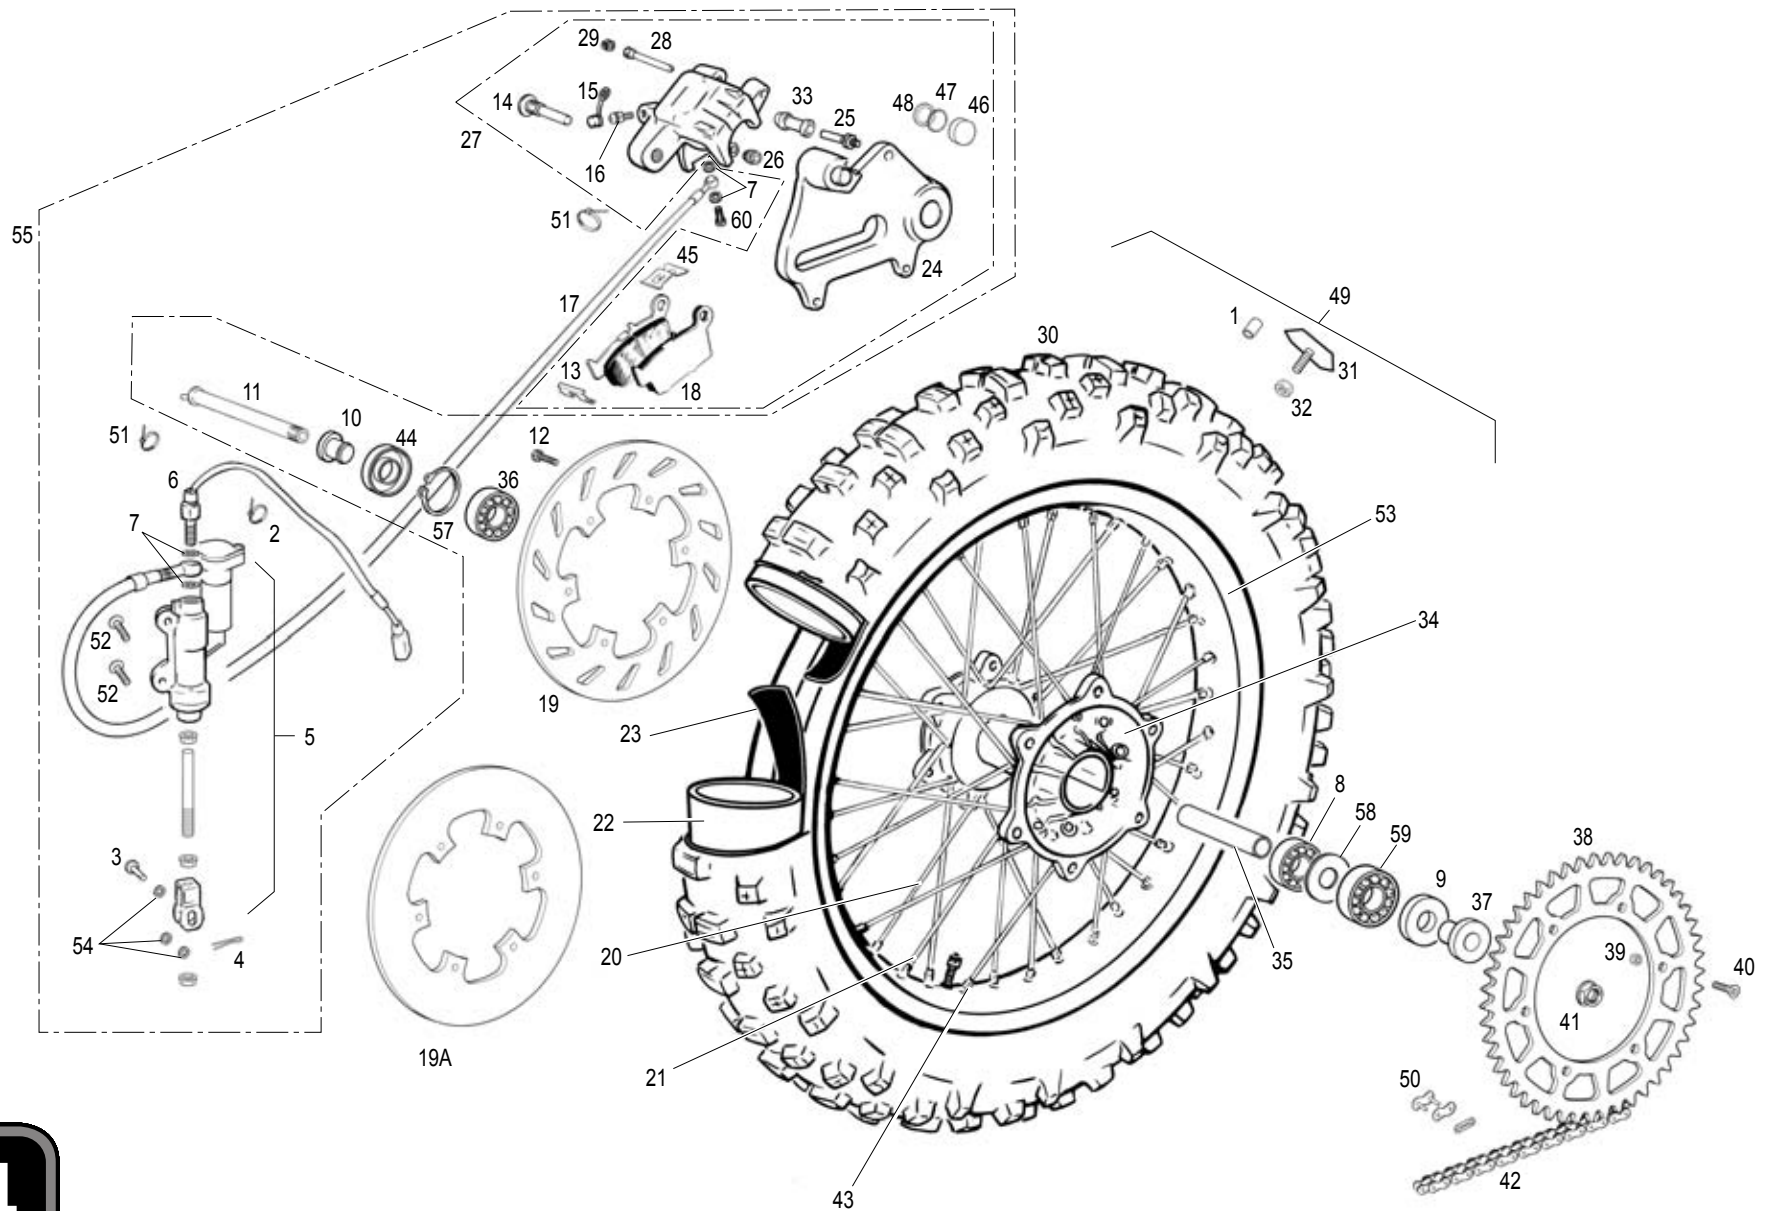

Rueda trasera /
Rear wheel

GAS GAS

EC/MC 2005

Nº	DESCRIPCIÓN / DESCRIPTION	125	200 / 250 / 300	Cant.
34	CUBO RUEDA TRASERA / REAR WHEEL HUB	-	BE250318027	1
35	DISTANCIADOR RUEDA TRASERA INTE. / REAR WHEEL SPACER	-	R575700	1
36	COJINETE 6004 2RSR / BEARING 6004 2RSR	-	C160001	1
37	DISTANCIADOR RUEDA DELANTERA LARGO / LONG WHEEL SPACER	-	BE250318021	1
38	CORONA Z48 SERIE / Z48 SERIAL SPROCKET	-	BE250418034	1
38A	CORONA Z42 / Z42 SPROCKET	-	BE250118034SM	1
38B	CORONA Z44 / Z44 SPROCKET	-	BF250018024	1
38C	CORONA Z46 / Z46 SPROCKET	-	BE25918124	1
38D	CORONA Z47 / Z47 SPROCKET	-	BE25618024	1
38F	CORONA Z49 / Z49 SPROCKET	-	BC25818024	1
38G	CORONA Z50 / Z50 SPROCKET	-	R840701	1
38H	CORONA Z52 / Z52 SPROCKET	-	BE12618024	1
38I	CORONA Z53 / Z53 SPROCKET	-	BE25918125	1
38J	CORONA Z54 / Z54 SPROCKET	-	BE25918126	1
38K	CORONA Z51 SERIE / Z51 SERE SPROCKET	-	BE12618034	1
38L	CORONA Z39 / Z39 SPROCKET	-	BE250118124SM	1
38M	CORONA Z40 / Z40 SPROCKET	-	BE250118125SM	1
39	TUERCA AUTOBLOCANTE M8 ALTA / HIGH SELF-LOCKING SPROCKET NUT M8	-	T2208002	6
40	ALLEN CÓNICO 8X30 / CONIC ALLEN BOLT 8X30	-	T0408030	6
41	TUERCA AUTOBLOCANTE RUEDA TRASERA / REAR WHEEL SELF-LOCKING NUT	-	BE25618023	1
42	CADENA REGINA / REGINA CHAIN	-	BE250310036	1
42A	CADENA REGINA 125 / 125 REGINA CHAIN	BC120110036	-	1
43	TUERCA RADIO TRASERO / REAR SPOKE NUT	-	BE250018016	36
44	RETÉN / SEAL	-	C160710	1
45	PLATINA (B) SUJ. PAST. TRASERAS / REAR BRAKE PADS HOLDER BRACKET (B)	-	BE250022091	2
46	PISTÓN PINZA FRENO TRASERO / REAR BRAKE CALIPER PISTON	-	BE250022044	2
47	RETÉN PISTÓN PINZA FRENO TRASERO / REAR BRAKE CALIPER PISTON O-RING	-	BE250022047	2
48	TÓRICA PISTÓN PINZA FRENO TRASERO / REAR BRAKE CALIPER PISTON SEAL	-	BE250022048	2
49	RUEDA TRASERA / REAR WHEEL SET	-	BE250518100	1
50	ENGANCHE CADENA / CHAIN SPLIT LINK	-	BE250310066	1
51	BRIDA UNEX CORTA / SHORT CLAMP	-	BE25634010	3
52	ULS 6X20 CON ARANDELA PLATA / 6X20 ULS WITH WASHER	-	T0556020	2
53	LLANTA 2.15X18 / RIM 2.15X18	-	BE250518011	1
54	ARANDELA 8X16X1 / 8X16X1 WASHER	-	T4008018	3