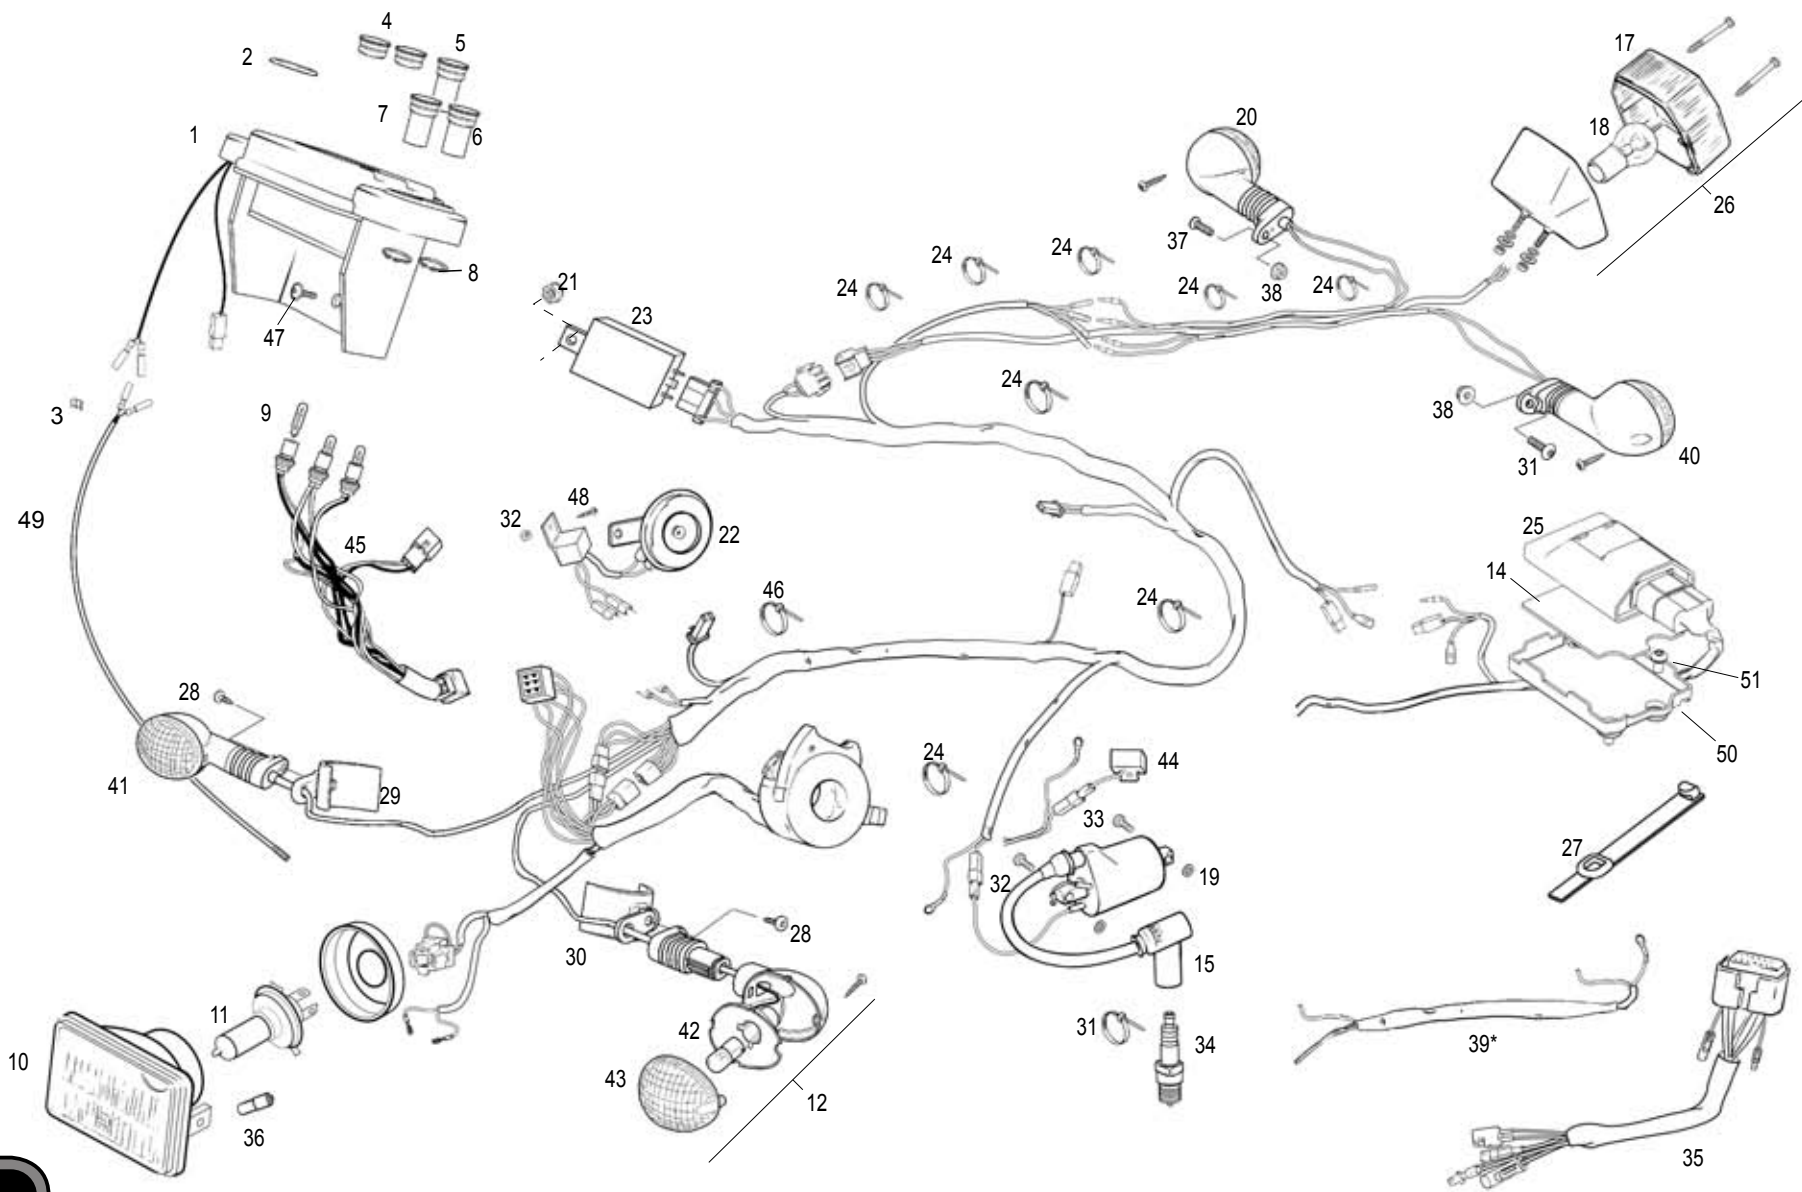

Nº	DESCRIPCIÓN / DESCRIPTION	125	200 / 250 / 300	Cant.
1	CTO. MULTIFUNCIÓN ENDURO / ENDURO MULTIFUNCTION SET	-	BE250334045	1
1A	CTO. MULTIFUNCIÓN SM / SM MULTIFUNCTION SET	-	BE250334045SM	1
2	ADH. HEBO CTA. KMS. / SPEED COUNTER HEBO STICKER	-	PU000139003	1
3	PASACABLES CTA. KMS. / SPEED CABLE HOSE	-	BE250334053	3
4	TAPÓN TESTIGO NEGRO / LIGHT CAP	-	BE250134043	2
5	TESTIGO LUZ INTERMITENTE / INDICATOR LIGHT	-	BE250134036	1
6	TESTIGO LUZ POSICIÓN / SHORT LIGHT INTICATOR	-	BE250134037	1
7	TESTIGO LUZ LARGA / LONG LIGHT INDICATOR	-	BE250134038	1
8	CLIP TESTIGO / LIGHT CLIP	-	BE250134042	5
9	BOMBILLA 12V1,2-9W / BULB 12V1.2-9W	-	L300123	3
10	ÓPTICA HALÓGENA / HALOGEN OPTIC	-	BE250520024	1
11	BOMBILLA HALÓGENA HS1 12V35- 35W / HS1 12V35-35W HALOGEN BULB	-	L300125	1
12	INTERMITENTE IZQUIERDO DELANTERO / LEFT FRONT INDICATOR	-	BE250134019	1
13	INSTALACIÓN ENDURO 2005 / 2005 ENDURO INSTALLATION	-	BE250334014	1
13A	INSTALACIÓN XC / XC INSTALLATION	-	BX250534014/2	1
14	ESPUMA PROTECTOR CDI EC 2005 / EC 2005 CDI PROTECTOR FOAM	-	BE250534109	1
15	PIPA BUJÍA LBMH / SPARK PLUG CAP LBMH	-	BE25934000	1
16	BOBINA KOKUSAN / KOKUSAN IGNITION COIL	-	ME250434006	1
17	CRISTAL FARO TRASERO / REAR LIGHT CAP	-	BP25734115	1
18	BOMBILLA 12V5-21W / 12V5-21W BULB	-	L300116	1
19	CASQUILLO BOBINA / IGNITION COIL BUSHING	-	BT120222097	2
20	INTERMITENTE DERECHO TRASERO / RIGHT REAR INDICATOR	-	BE250134021	1
21	TUERCA AUTOBLOCANTE BAJA M6 / SELF-LOCKING M6 NUT	-	T2106001	1
22	CLAXON / HORN	-	BE25634020	1
23	CAJA INTERMITENCIAS / INTERMITENT BOX	-	L300720	1
24	BRIDA UNEX 4,8X20 / UNEX CLAMP 4.8X20	-	BE25634009	9
25	CDI KOKUSAN / KOKUSAN CDI	ME120534007	ME250534007	1
26	FARO PILOTO / REAR LIGHT SET	-	BE250234015	1
27	GOMA SUJECIÓN CDI / CDI ELASTIC BAND	-	BE250034100	1
28	TORNILLO CHAPA / SPECIAL SCREW	-	T0706316	2
29	SOPORTE INTERMITENTE DEL. DER. / RIGHT FRONT INDICATOR HOLDER	-	BE250134017	1
30	SOPORTE INTERMITENTE DEL. IZDO / LEFT FRONT INDICATOR HOLDER	-	BE250134020	1
31	BRIDA UNEX CORTA 2221-0 2.5X98 / SHORT CLAMP 2221-0 2.5X98	-	BE25634010	1
32	TORNILLO ESPECIAL 6X25 VALONA 11mm / SPECIAL SCREW 6X25	-	T0206025	1
33	TORNILLO 6X30 / SCREW 6X30	-	T0506030	1
34	BUJÍA W24ESRU / PLUG W24ESRU	ME120134000	ME25934000	1
35	ADAPTADOR CALBE CDI / CDI CABLE ADAPTOR	-	ME250534017	1
36	BOMBILLA LUZ POSICIÓN / SIDELIGHT BULB	-	L300126	1