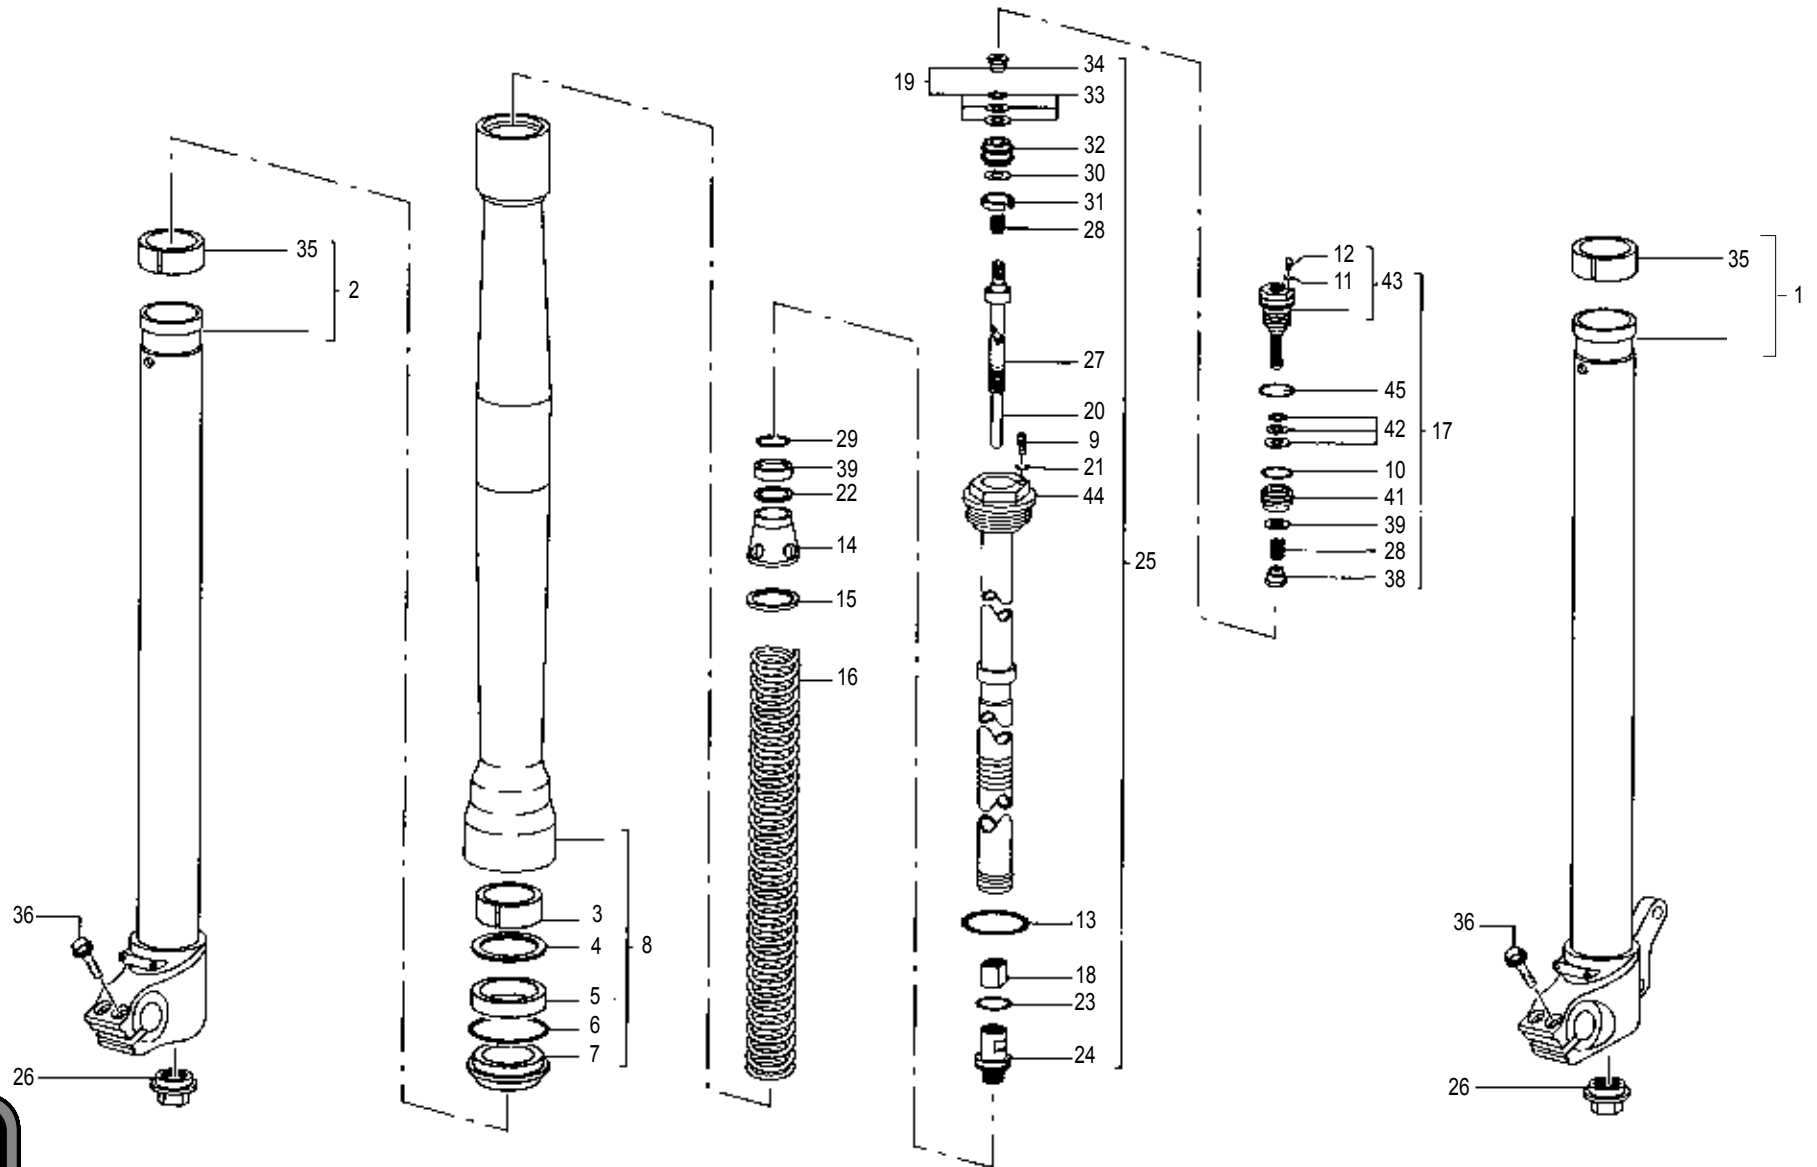

Nº	DESCRIPCIÓN / DESCRIPTION	CROSS 250	Cant.
1	BASE HORQUILLA IZQUIERDA / LEFT FORK BASE	BC250414143	1
2	BASE HORQUILLA DERECHA / RIGHT FORK BASE	BC250414142	1
3	GLACIER BOTELLA 538103 50x45x15 / UPPER BUSH	S700761	2
4	ANILLO DE CIERRE / CLOSE RING	BC250414133	2
5	RETÉN SUSPENSIÓN 45X58X11 / SUSPENSION SEAL	BC250414212	2
6	ANILLO DE CIERRE / CLOSE RING	BC25814132	2
7	GUARDAPOLVO / DUSTKEEPER	G280701	2
8	CTO. BARRA SUSPENSIÓN / FORK SET	BC250514110	2
9	TORNILLO / SCREW	BC250414103	2
10	TÓRICA 2087 / O'RING	BE250114246	2
11	TÓRICA 2015 / O'RING	BC250414104	2
12	TORNILLO PEQUEÑO TAPÓN REGULACIÓN / SMALL BOLT	BC250414227	2
13	TÓRICA TAPÓN REGULACIÓN / REGULATION CAP O'RING	BC250414104	2
14	CASQUILLO REGULACIÓN / REGULATION BUSHING	BC250414112	2
15	ARANDELA / WAKER	BC250414107	2
16	MUELLE 4.5 / SPRING	BC250414228	2
17	GRUPO VÁLVULA / PLUG UNIT	BC250514249	1
18	TUERCA BLOQUEADOR M12X25 / LOCKER NUT	BC250414242	2
19	TUERCA + ARANDELA / NUT+SHIMS KIT	BC250514253	2
20	VARILLA INTERNA / INNER ROO	BC250414117	2
21	TÓRICA 3193 / O'RING	BC250414187	2
22	ARANDELA 36X30.1X3 / WASHER	BC250414254	2
23	TÓRICA 2106 / O'RING	BC250414255	2
24	TORNILLO DE APRIETE / REBOONO ADJ.	BC250414214	2
25	CARTUCHO AMORTIGUADOR COMPLETO / OUMPING UNIT	BC250414192	2
26	TUERCA INFERIOR / FOOT NUT	BC250414314	2
27	VARILLA / SHAFT	BC250514116	2
28	MUELLE / SPRING	BE250114118	4
29	CLIP 30.5X1 / STOP RING	BC250414256	2
30	JUNTA 22X8.1X0.3 / STOP RING	BE250514235	4
31	SEGMENTO PISTÓN / PISTON SEGMENT	BE250114120	2
32	PISTÓN SUSPENSIÓN / SUPENSION PISTON	BE250514118	2
33	ARANDELA SUSPENSIÓN 15X8.1X0.1 / SUSPENSION WASHER	BE250114248	1
34	ARANDELA SUSPENSIÓN 19X8.1X0.1 / SUSPENSION WASHER	BE250114248-1	1
35	ARANDELA SUSPENSIÓN 17X8.1X0.1 / SUSPENSION WASHER	BE250114248-3	1
36	ARANDELA SUSPENSIÓN 21X8.1X0.1 / SUSPENSION WASHER	BE250114241	1
37	VÁLVULA BASE / BASE VALVE	BE250114126	2