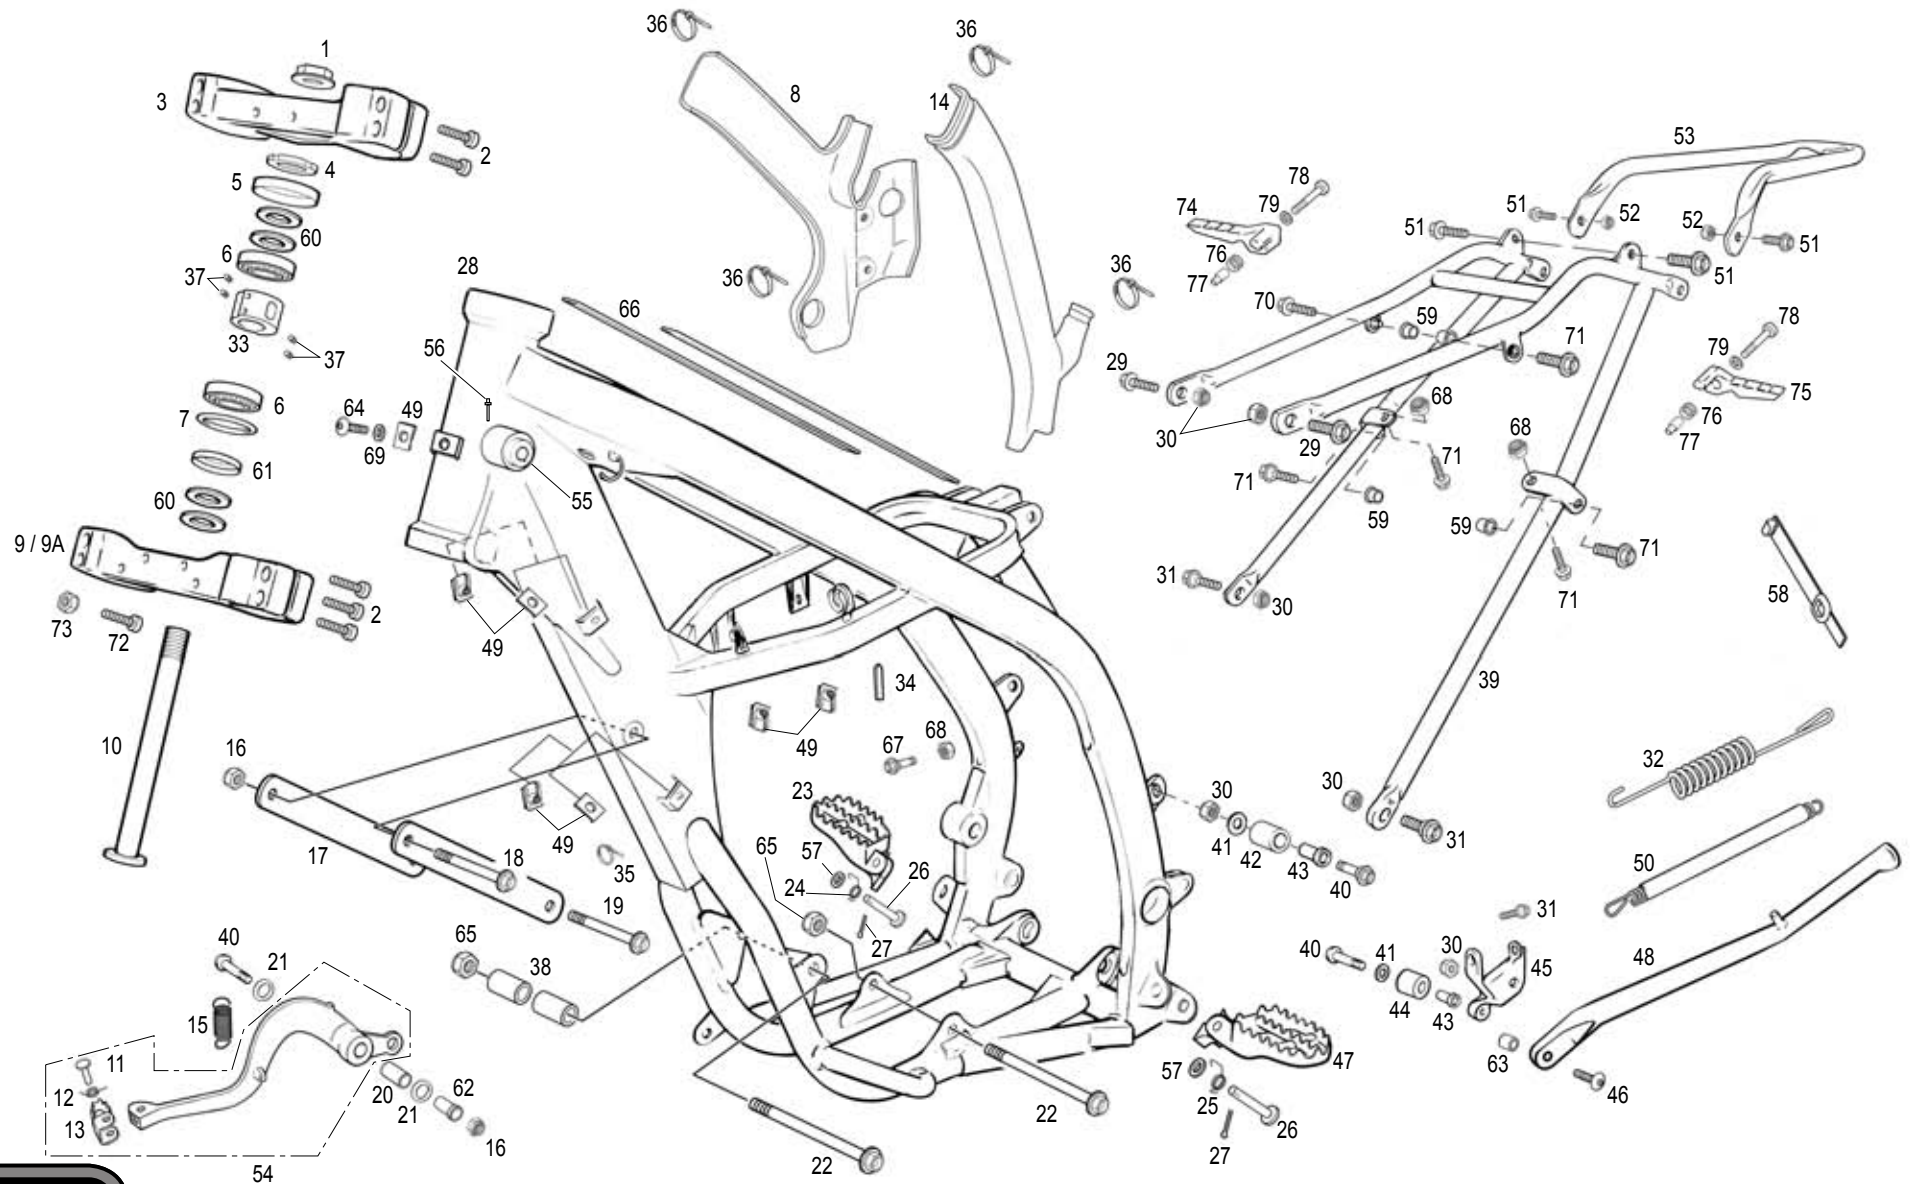

Nº	DESCRIPCIÓN / DESCRIPTION	125	200 / 250 / 300	Cant.
37	TORNILLO PRISIONERO M6X8 / SET SCREW M6X8	-	BE250310073	4
38	CASQUILLO CROSS 125 / CROSS 125 BUSHING	BE120110065	-	2
39	COLA CHASIS / FRAME TAIL	-	BE250010001	1
40	TORNILLO ESPECIAL 8X45 / 8X45 SPECIAL SCREW	-	T0208045	3
41	ARANDELA 8X20X1,5 / 8X20X1.5 WASHER	-	T4008020	2
42	RODILLO GUIA CAD. SUP. / UPPER CHAIN ROLL	-	BE25610014	1
43	CASQUILLO ROD. 6,25X12X25 / 6.25X12X25 BUSHING	-	BE25612016	2
44	RODILLO GUIA CADENA 13,5X32X23,5 / LOWER CHAIN ROLL	-	BE25610032	1
45	SOPORTE CABALLETE / SIDE STAND HOLDER	-	BE250212023	1
46	ULS 8X30 / 8X30 ULS BOLT	-	T0508030	1
47	ESTRIBO IZQUIERDO / LEFT FOOTREST	-	BE250010003	1
48	CABALLETE EC2005 / EC2005 SIDE STAND BRACKET	-	BE250512010	1
49	TUERCA ENJAULADA / CAGED NUT	-	T2606000	8
50	MUELLE CABALLETE / SIDE STAND BRACKET SPRING	-	BE250410039	1
51	TORNILLO ESPECIAL 6X25 / 6X25 SPECIAL SCREW	-	T0206025	4
52	TUERCA AUTOBLOCANTE M6 ALTA / M6 SELF-LOCKING NUT HIGH	-	T2106002	2
53	COLÍN SOPORTE GUARDABARRO TRAS. ALUMINIO / ALUMINIUM REAR FENDER SUP.	-	BE250010018	1
54	CTO. PEDAL FRENO / BRAKE PEDAL SET	-	BE250522016CT	1
55	ANTIRROBO / STEERING LOCK	-	BE250010075	1
56	CTO. REMACHE ANTIRROBO / STEERING LOCK RIVET	-	BE250010076	1
57	ARANDELA 10.5x19X2 / 10.5x19X2 WASHER	-	T4001019	2
58	GOMA SUJECCIÓN CDI / CDI RUBBER HOLDER	-	BE250034100	1
59	TUERCA REMACHABLE / RIVETABLE NUT	-	BE250010070	4
60	ARANDELA DIRECCIÓN / STEERING WASHER	-	BE25610028	4
61	CAZOLETA DIRECCIÓN / STEERING CAP	-	BE25610026	1
62	CASQUILLO SOPORTE PEDAL FRENO EC250 / BRAKE PEDAL SUP. BUSHING	-	BE250210916	1
63	CASQUILLO CABALLETE EC2001 / SIDE STAND HOLDER BUSHING	-	BE250112011	1
64	TORNILLO ULS 6X16 / 6X16 ULS	-	T0506016	1
65	TUERCA AUTOBLOCANTE M10 PASO 1.25 PLATA / M10 SELF-LOCKING NUT	-	T3110002	2
66	TIRA ADHESIVA DEPÓSITO / FUEL TANK BAND STICKER	-	BE25638018	2
67	TORNILLO HEXAGONAL 6X25 / 6X25 HEXAGONAL SCREW	-	T0106025	1
68	TUERCA ARAND M-6 AUTOBL. / M-6 SELF-LOCKING WASHER NUT	-	T2206001	2
69	ARANDELA PLANA 6X12X1.5 / 6X12X1.5 WASHER	-	T4006012	1