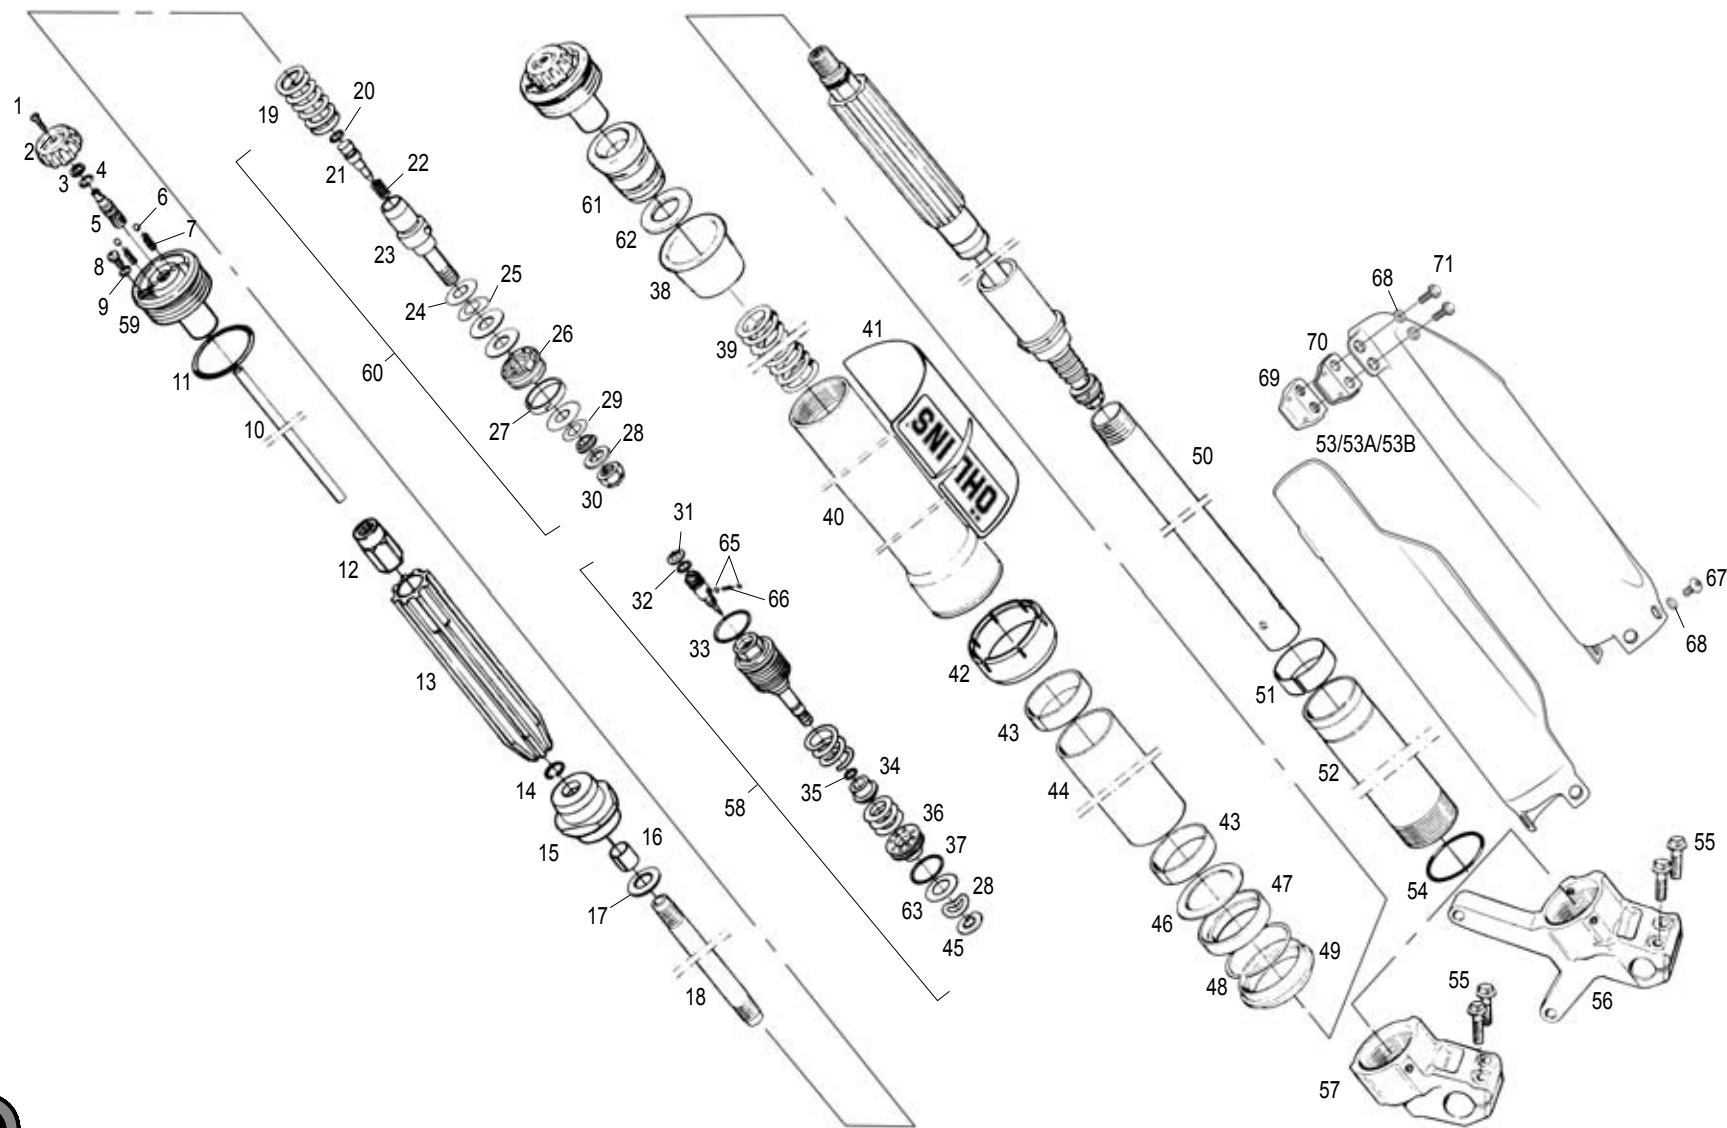

Nº	DESCRIPCIÓN / DESCRIPTION	2005	Cant.
38	SOPORTE DEL MUELLE 02436-04 / <i>SPRING SUPPORT</i>	BE250414262OH	2
39	MUELLE HORQUILLA DELANTERA 02428-41 / <i>SPRING FRONT FORK</i>	BE250414108OH	2
40	BOTELLA 02425-01 / <i>FORK LEG OUTER</i>	BE250414206OH	2
41	ADH. PROTECTOR ÖHLINS 02332-05 / <i>COVER STICKER ÖHLINS</i>	BE250338042OH	2
42	GUÍA SEPARADOR 02409-02 / <i>GUIDE SLEEVE</i>	BE250314182OH	2
43	GLACIER BOTELLA 02427-02 / <i>TUBE BUSHING 02427-02</i>	BE250414134OH	4
44	SEPARADOR 02431-01 / <i>SLEEVE</i>	BE250414109OH	2
45	CIRCLIP 05009-12 / <i>CIRCLIP</i>	BE250414202OH	1
46	ARANDELA 02412-01 / <i>WASHER</i>	BE250414133OH	2
47	RETÉN 02410-02 / <i>SEAL</i>	BE250414212OH	2
48	CIRCLIP 02015-01 / <i>CIRCLIP</i>	BE250114132OH	2
49	GUARDAPOLVO 02411-02 / <i>SCRAPER</i>	BE250414131OH	2
50	CARTUCHO CILINDRICO 02339-01 / <i>CILINDER TUBE CARTRIDGE</i>	BE250114114OH	2
51	GLACIER BARRA 02429-02 / <i>BAR BUSHING 02429-02</i>	BE250414111OH	2
52	BARRA SUSPENSIÓN 02426-01 / <i>FORK LEG INNER</i>	BE250414110OH	2
53	PROTECTORES HORQUILLA AMARILLOS / <i>YELLOW FORK PROTECTORS</i>	BC120514040	1
53A	PROTECTORES HORQUILLA ROJOS / <i>RED FORK PROTECTORS</i>	BC250414040	1
53B	PROTECTORES HORQUILLA AZULES / <i>BLUE FORK PROTECTORS</i>	BC300414040	1
54	TÓRICA 00438-16 / <i>O-RING</i>	BE250414263OH	2
55	TORNILLO BASE HORQUILLA 02314-02 / <i>BOLT FORK BOTTOM</i>	BE250114209OH	4
56	BASE BOTELLA IZQUIERDA 02372-27 / <i>FORK BOTTOM LEFT</i>	BE250414143OH	1
57	BASE BOTELLA DERECHA 02372-28 / <i>FORK BOTTOM RIGHT</i>	BE250414142OH	1
58	CTO. REGULACIÓN EXTENSIÓN / <i>BASE VALVE ASSY</i>	BE250314267OH	1
59	TAPÓN 02397-48 / <i>TOP CAP</i>	BE250414105OH	2
60	CTO. REGULACIÓN COMPRESIÓN / <i>COMPRESSION REGULATOR SET</i>	BE250314268OH	1
61	/ <i>BUMP RUBBER 02400-01</i>	BE250314265OH	2
62	/ <i>SLIDE WASHER 02403-01</i>	BE250314266OH	2
63	ARANDELA 00520-23 / <i>SHIM</i>	BE250314245OH	1
64	CTO. SUSPENSIÓN OHLINS 2004 / <i>2004 OHLINS SUSPENSION SET</i>	BE250414000OH	1
65	BOLA 00884-04 / <i>BALL</i>	BE250114250OH	2
66	MUELLE 01248-01 / <i>SPRING</i>	BE250114226OH	2
67	TORNILLO 6X12 HELLA TORC ESPECIAL ZI / <i>ZI SPECIAL TORC HELLA 6X12 SCREW</i>	T0316012	6
68	CASQUILLO PROTECTOR SUSP. INVERTIDA / <i>REVERSED SUSPENSION PROTECTOR BUSHING</i>	BC250014050	8
69	FIJACIÓN LATIGUILLO CROSS / <i>CROSS HOSE HOLDER</i>	BC250014155	1
70	FJACIÓN LATIGUILLO CROSS CON TUERCA / <i>CROSS HOSE HOLDER</i>	BC250014156	1
71	TORNILLO ESPECIAL 6X16 8.8 ZINCADO / <i>SPECIAL ZINC SCREW 6X16 8.8</i>	T0206016	2