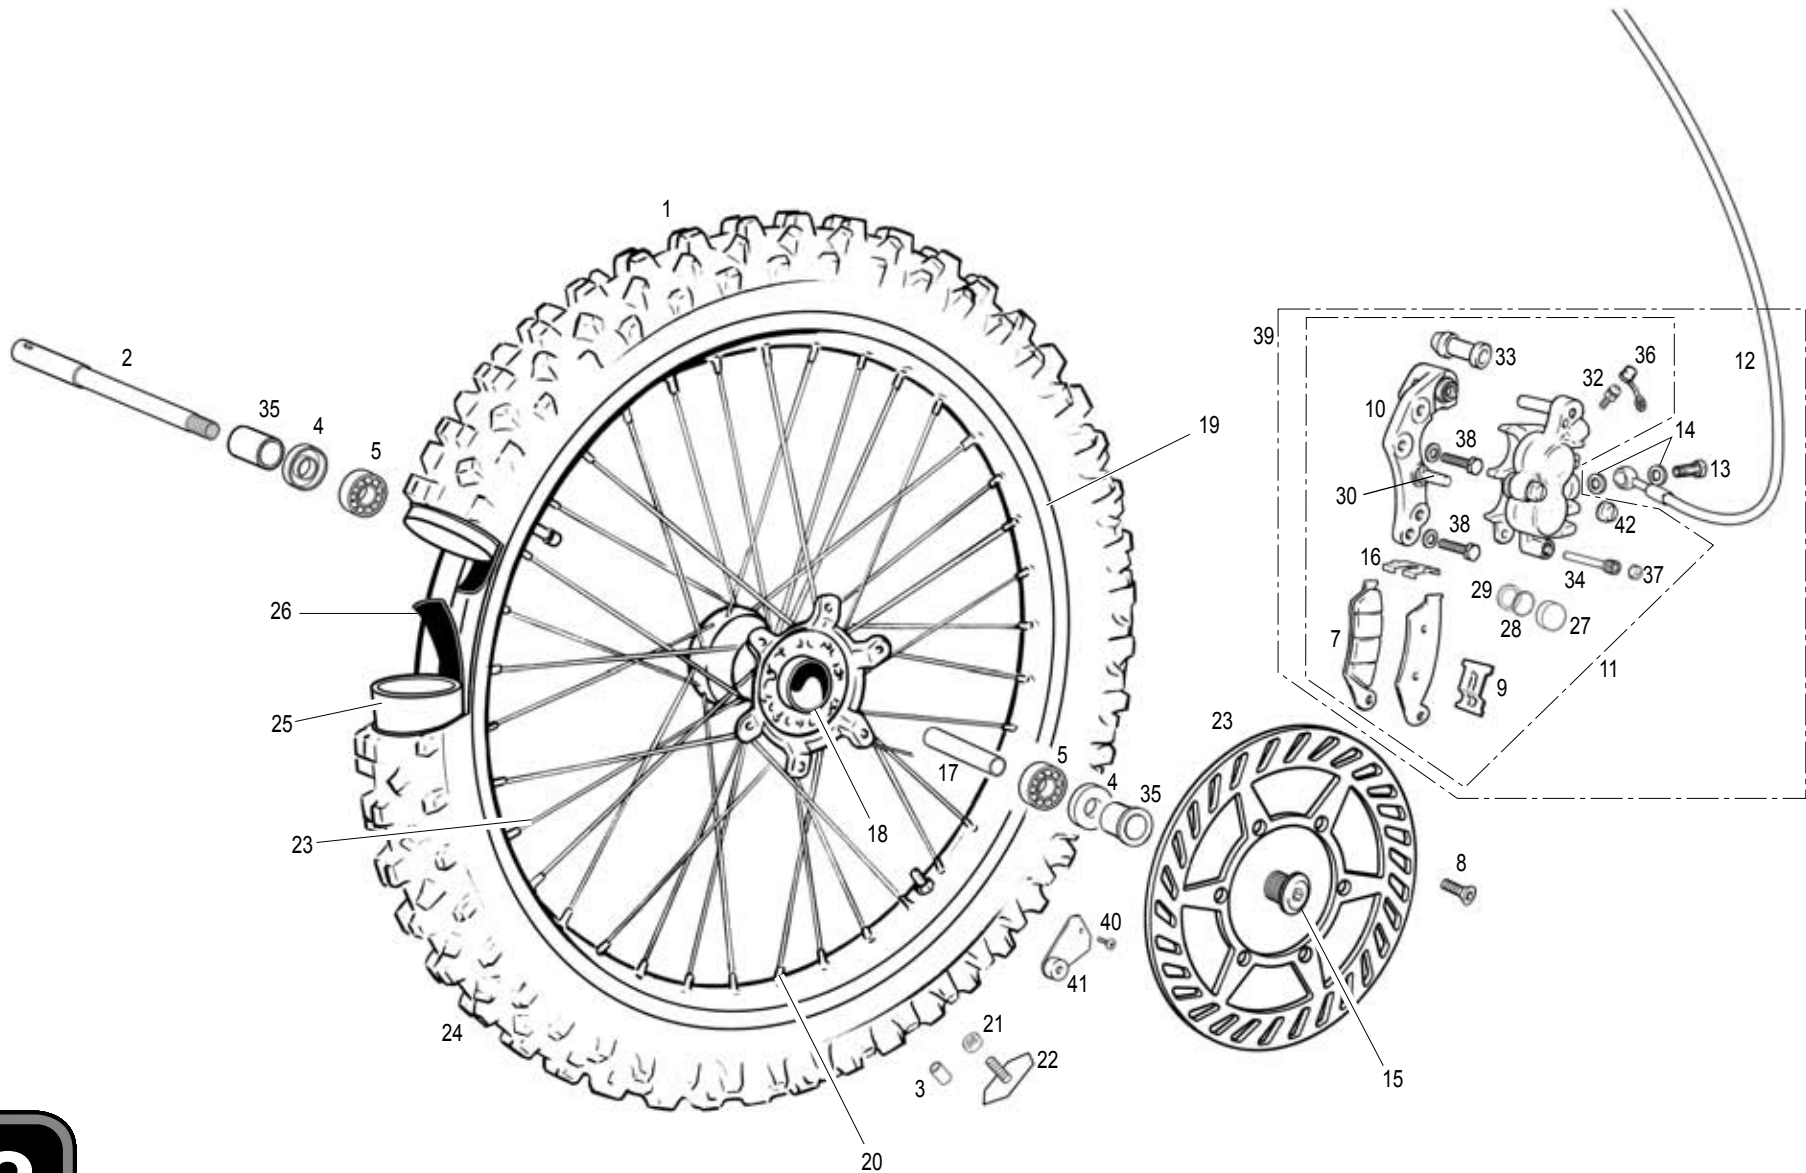

Rueda delantera /
Front wheel

GAS GAS

EC/MC/SM 2005

Nº	DESCRIPCIÓN / DESCRIPTION	125 / 200 / 250 / 300	Cant.
1	RUEDA DELANTERA / FRONT WHEEL	BE250518000	1
2	EJE RUEDA DELANTERA / FRONT WHEEL AXIS	BC250418017	1
3	CASQUILLO AGARRE CUBIERTA DELANTERA / FRONT TIRE HOLDING BUSHING	BE250518048	1
4	RETÉN CUBO DELANTERO 30X42X7 / 30X42X7 FRONT WHEEL GASKET	BE250418057	2
5	COJINETE 6905 2RSR / BEARING	ME120136055	2
6	DISCO FRENO DELANTERO / FRONT BRAKE DISC	BE250222011	1
7	PASTILLAS DE FRENO DELANTERO / FRONT BRAKE PADS	BE250022065	1
8	HEXAGONAL 6X16 / HEXAGONAL BOLT 6X16	T0106016	6
9	PLATINA (A) SUJ. PASTILLAS DEL. / FRONT BRAKE PADS HOLDER BRACKET (A)	BE250022063	1
10	SOPORTE PINZA DELANTERO / FRONT CALIPER SUPPORT	BE250022110	1
11	PINZA FRENO DELANT. / FRONT BRAKE CALIPER	BE250322000	1
12	LATIGUILLO FRENO DELANTERO / FRONT BRAKE HOSE	BE250522002	1
13	RACORD SUJ. LATIGUILLO 10X1,25 / HOSE HOLDER RACORD 10X1.25	BC25722006	1
14	ARANDELA LATIGUILLO 10X14X1 / HOSE WASHER 10X14X1	BE25622007	2
15	TORNILLO EJE RUEDA DELANTERA / FRONT WHEEL AXIS BOLT	BE250418026	1
16	PLATINA (B) SUJ. PASTILLAS DELANT. / FRONT BRAKE PADS HOLDER BRACKET (B)	BE250022064	1
17	DISTANCIADOR / SPACER	BE250418058	1
18	CUBO RUEDA DELANTERO SEP. INT. ALUM. / FRONT WHEEL HUB	BE250418007	1
19	LLANTA 1,60X21 / RIM 1.60X21	BE250518006	1
20	TUERCA RADIO DELANTERO / FRONT SPOKE NUT	BE250218010	36
21	TUERCA AUTOBLOCANTE M8 BAJA / M8 NUT SELF-LOCKING LOWER	T2108001	1
22	AGARRE CUBIERTA DELANTERA / FRONT TIRE HOLDER	R120000	1
23	RADIO DELANTERO 243X3,5 / FRONT SPOKE 243X3.5	BE250218009	36
24	NEUMÁTICO DELANTERO 90/90-21 / FRONT TIRE 90/90-21	BE25618102	1
25	CÁMARA DELANTERA / FRONT AIR HOSE	BE25618001	1
26	PROTECTOR BANDA DELANTERA / FRONT RIM BAND	BE25618028	1
27	PISTÓN COMP. PINZA FRENO DELANTERO / FRONT BRAKE CALIPER PISTON	BE250022042	4
28	TÓRICA PISTÓN PINZA FRENO DELANTERO / FRONT BRAKE CALIPER PISTON O'RING	BE250022032	4
29	RETÉN PINZA FRENO DELANTERO / FRONT BRAKE CALIPER SEAL	BE250022033	4
30	TORNILLO CLAVIJA PINZA FRENO DELANTERO / FRONT BRAKE CALIPER BOLT	BE250022034	1
31	TORNILLO CLAVIJA A PINZA FRENO DELANTERO / FRONT BRAKE TO CALIPER BOLT	BE250022092	1
32	SANGRADOR PINZA FRENO DELANTERO / FRONT BRAKE CALIPER BLEEDER	BE250022060	1
33	PROTEC. TORNILLO PINZA FRENO DEL. / FRONT BRAKE CALIPER BOLT PROT.	BE250022039	1
34	PASADOR PASTILLAS PINZA FRENO DELANTERO / FRONT BRAKE PADS PIN	BE250022041	1
35	CASQUILLO RUEDA DELANTERA / FRONT WHEEL BUSHING	BC250418019	2
36	TAPÓN SANGRADOR / BLEEDER CAP	BE250022055	1
37	PROTECCION PASADOR NISSIN / NISSIN PROTECTOR PIN	BE250022095	1