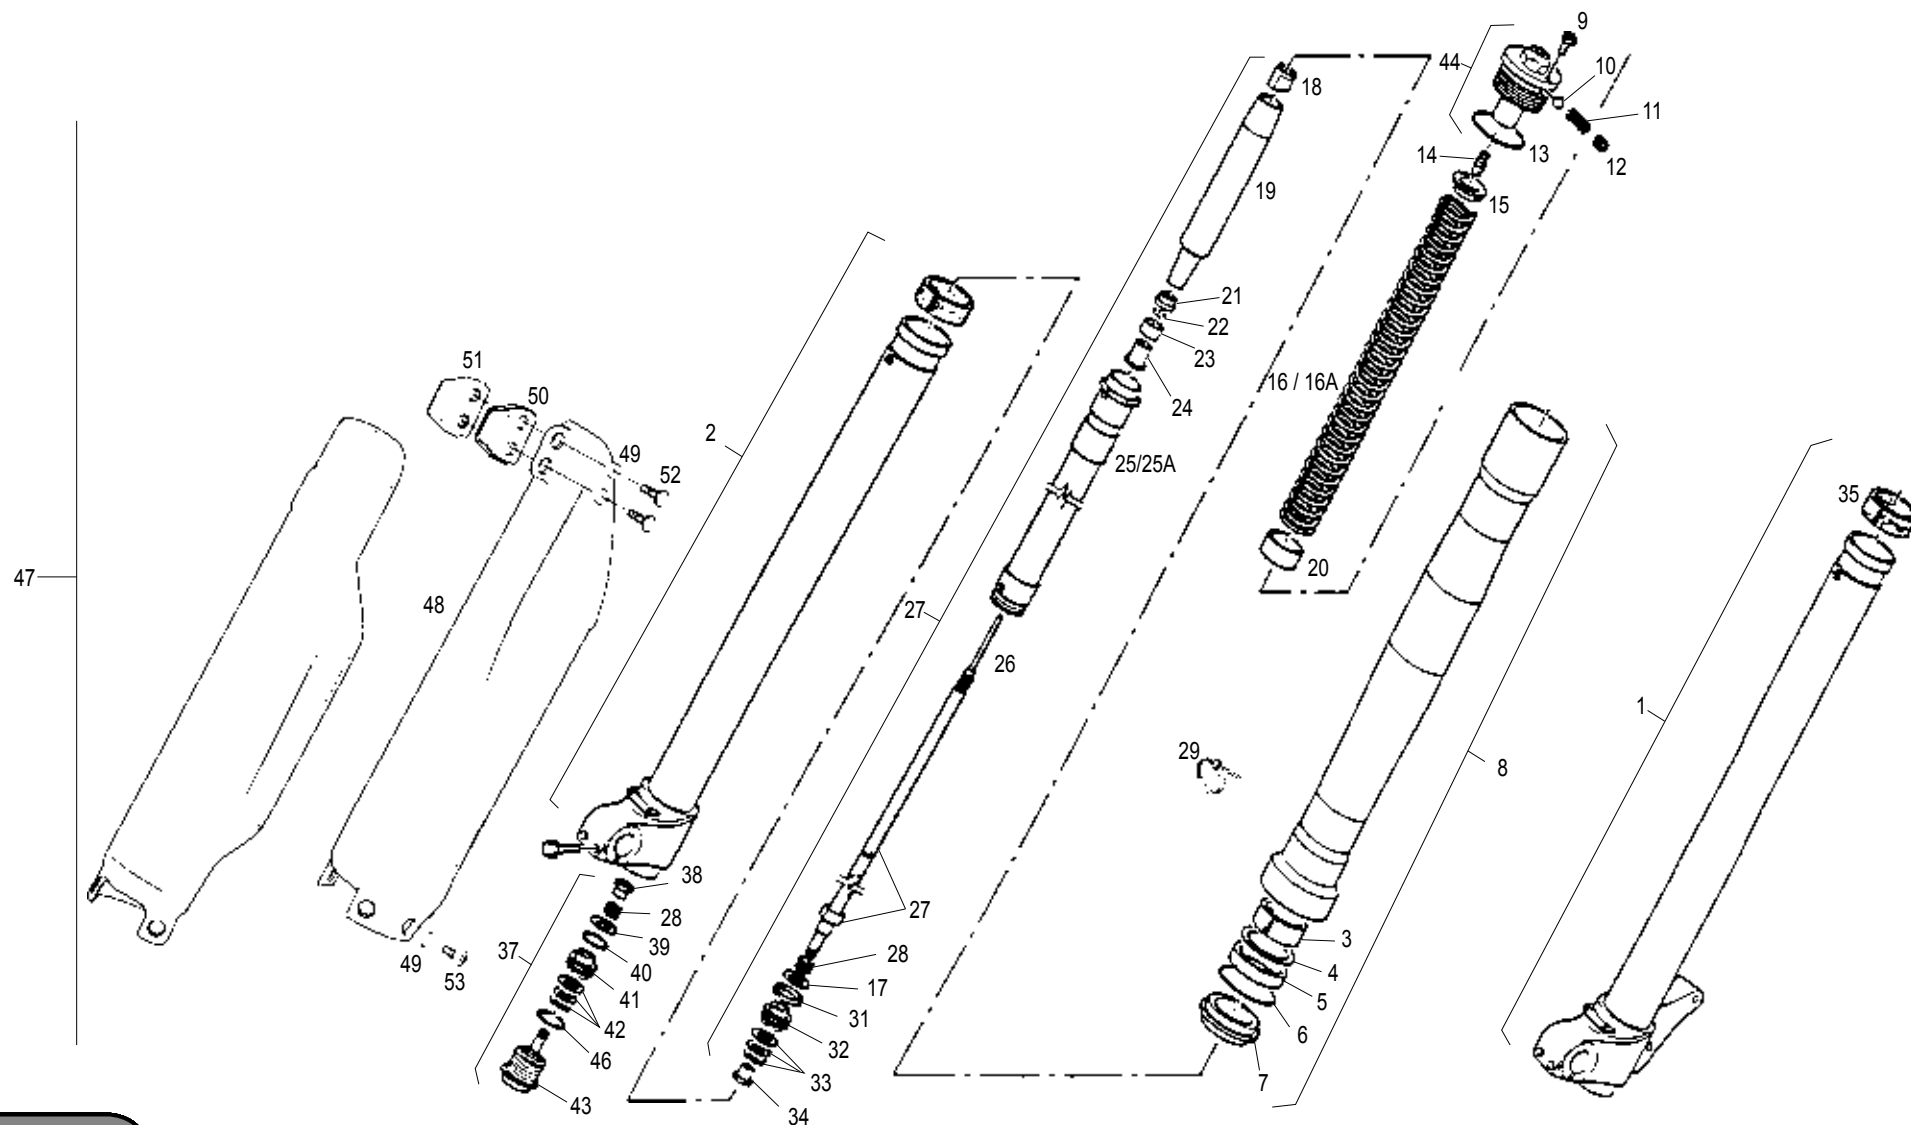

Nº	DESCRIPCIÓN / DESCRIPTION	125 / 200	250 / 300 + cross 125	SM	Cant.
33	ARANDELA SUSPENSIÓN 15X8.1X0.1 / SHIM 15X8.1X0.1	-	BE250114238	-	2
33A	ARANDELA SUSPENSIÓN 19X8.1X0.1 / SHIM 19X8.1X0.1	-	BE250114239	-	2
33B	ARANDELA SUSPENSIÓN 17X8.1X0.1 / COMPRESSION DAMPING WASHER	-	BE250114240	-	2
33C	ARANDELA SUSPENSIÓN 21X8.1X0.1 / REED VALVE	-	BE250114241	-	4
34	VÁLVULA BASE / NUT	-	BE250114126	-	2
35	CASQUILLO INTERIOR BOTELLA / LOWER BUSH	-	BE250114128	-	2
36	TORNILLO 6X30 DIN 6921 8.8 / SCREW 6X30	-	BE250114144	-	4
37	GRUPO AMORTIGUADOR / VALVE UNIT	-	BE250514124	BE250314124SM	2
38	TORNILLO BL. VÁLVULA / VALVE SCREW	-	BE250514244	BE250114244	2
39	JUNTA 22X8.1X0.3 C72 BLU / SHIM 22X8.1X0.3	-	BE250514235	BE250114245	2
40	TÓRICA 2087 D21.95 S1.78 / O'RING 2087	-	BE250114246	-	2
41	PISTÓN D.26 SINTER. / COMPRESSION PISTON	-	BE250514247	BE250314247SM	2
42	JUNTA 15X8.1X0.2 / COMPRESSION DAMPING WASHER	BE250114248-1 (19X8.1X0.1)	BE250514248	BE250114248-5X4	2
42A	JUNTA 19X8.1X0.1 / SHIM 19X8.1X0.1	BE250114248-3 (17X8.1X0.1)	BE250114248-1	BE250514248-5X4	2
42B	JUNTA 17X8.1X0.1 / COMPRESSION DAMPING WASHER	BE250514248-5 (11X8.1X0.1)	BE250114248-3	BE250314248	2
42C	JUNTA 16X8.1X0.2 / SHIM 16X8.1X0.2	BE250514248-6 (13X8.1X0.2)	BE250514248-4	BE120514248	2
42D	JUNTA 11X8.1X0.1 / SHIM 11X8.1X0.1	BE250514248-7 (14X8.1X0.2)	BE250514248-5	BE250314248-1	2
42E	JUNTA 13X8.1X0.2 / SHIM 13X8.1X0.2	BE120514248 (15X8.1X0.15)	BE250514248-6	-	2
42F	JUNTA 14X8.1X0.2 / SHIM 14X8.1X0.2	BE120514248-1 (16X8.1X0.15)	BE250514248-7	-	2
43	VÁLVULA DE AJUSTE / ADJUSTING VALVE	-	BE250514249	BE250114249	2
44	CTO. TAPÓN REGULACIÓN / PLUG UNIT	-	BE250514105	BE250114105	2
45	TÓRICA 2100 D25.1 S1.78 / O'RING 2100	-	BE250114250	-	2
46	ARANDELA SUSPENSIÓN 21X0.8X0.1 / REED VALVE	BE250114241 (21X8.1X0.1)	BE250114248-3	BE250514248-6	2
47	CTO. SUSPENSIÓN DELANTERA MARZOCCHI / MARZOCCHI FRONT SUSP.	BE120514000MZ	BE250514000MZ	BE250114000	1
48	JUEGO PROTEC. HORQ. INV. AMARILLO / YELLOW REV. FORK PROT. SET	-	BC120514040	-	1
48A	JUEGO PROTEC. HORQUILLA INVERTIDA ROJO / RED REV. FORK PROT. SET	-	BC250514040	-	1
48B	JUEGO PROTEC. HORQUILLA INVERTIDA AZUL / BLUE REV. FORK PROT. SET	-	BC300514040	-	1
48C	JUEGO PROTEC. HORQUILLA INVERTIDA SM / SM REV. FORK PROT. SET	-	BE250114040SM	-	1
49	CASQUILLO PROTECTOR HORQUILLA / FORK PROTECTORS BUSHING	-	BC250014050	-	8
50	FIJACIÓN IZQUIERDA LATIGUILLO / LEFT HOSE HOLDER	-	BC250014155	-	1
51	FIJACIÓN DERECHA LATIGUILLO / RIGHT HOSE HOLDER	-	BC250014156	-	1
52	TORNILLO ESPECIAL 6X16 8.8 ZINCADO / 6X16 8.8 SPECIAL SCREW	-	T0206016	-	2
53	TORNILLO ESPECIAL 6X12 / 6X12 SPECIAL SCREW	-	T0316012	-	6