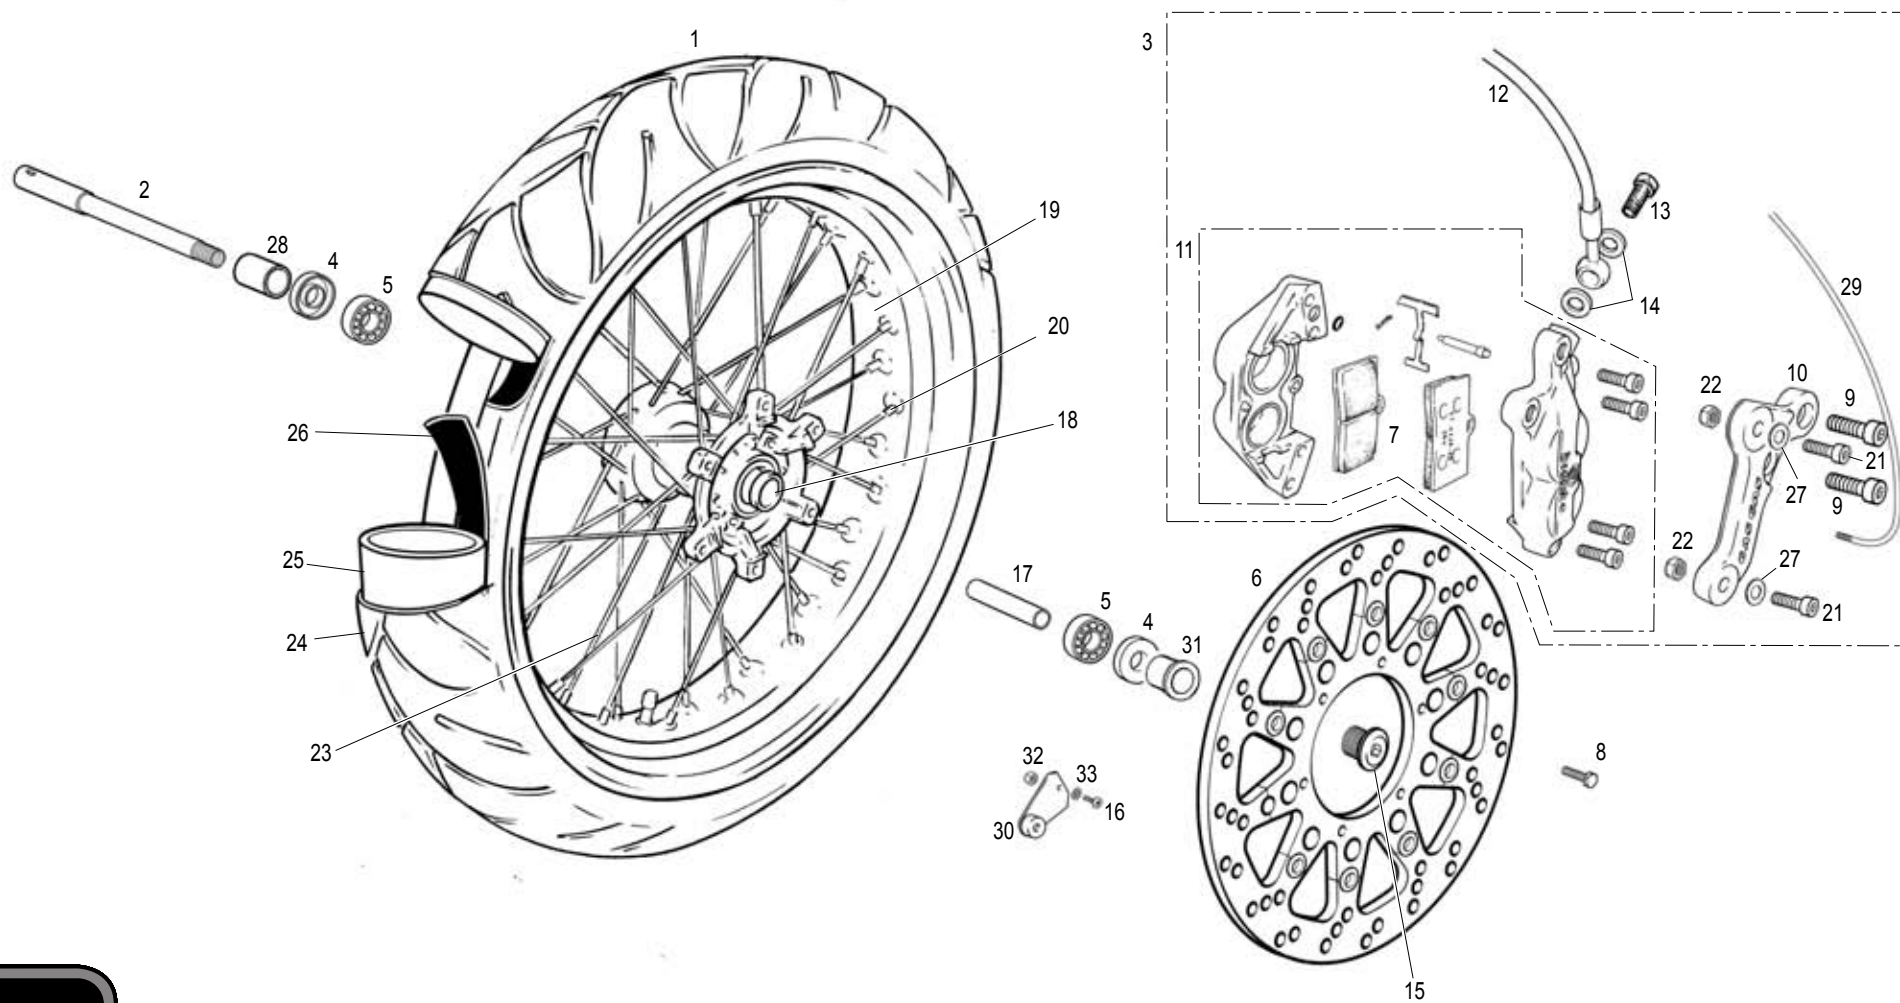

Rueda delantera /
Front wheel

GAS GAS

SM 2005

Nº	DESCRIPCIÓN / DESCRIPTION	SM	Cant.
1	RUEDA DELANTERA SM / SM FRONT WHEEL	BE250318000SM	1
2	EJE RUEDA DELANTERA / FRONT WHEEL AXIS	BC250018017	1
3	CTO. FRENO DELANTERO PURGADO SM / PURGED FRONT BRAKE SET	BE250522108SM	1
4	RETÉN RUEDA DELANTERA / FRONT WHEEL GASKET	C160710	2
5	COJINETE / BEARING	C160001	2
6	DISCO FRENO DELANTERO / FRONT BRAKE DISC	BE250322011SM	1
7	PASTILLAS DE FRENO DELANTERO / FRONT BRAKE PADS	BE250122065SM	1
8	HEXAGONAL 6X20 / HEXAGONAL BOLT 6X20	T0206020	6
9	ALLEN 10X25 DIN912 / ALLEN	T0310025	2
10	SOPORTE PINZA DELANTERO / FRONT CALIPER SUPPORT	BE250122110SM	1
11	PINZA FRENO DELANTERO / FRONT BRAKE CALIPER	BE250122000SM	1
12	LATIGUILLO FRENO DELANTERO / FRONT BRAKE HOSE	BE250522002SM	1
13	RACORD SUJECIÓN LATIGUILLO 10X1,25 / HOSE HOLDER RACORD 10X1.25	R320000	1
14	ARANDELA LATIGUILLO 10X14X2 / HOSE WASHER 10X14X2	BT27922072	2
15	TORNILLO EJE RUEDA DELANTERA / FRONT WHEEL AXIS BOLT	BE250218026	1
16	ULS 3X10 NEGRO CON ARANDELA / BLACK 3X10 ULS WITH WASHER	T0203016	1
17	DISTANCIADOR / SPACER	R170700	1
18	CUBO RUEDA DELANTERA SEP. INT. ALUMÍNIO / FRONT WHEEL HUB	BC250018007	1
19	LLANTA / RIM	BE250118006SM	1
20	TUERCA RADIO DELANTERO / FRONT SPOKE NUT	BT27718016	36
21	ALLEN 8X35 / ALLEN BOLT	T0308035	2
22	TUERCA M8 AUTOBLOCANTE CON ARANDELA / M8 SELF-LOCKING NUT WITH WASHER	T2208002	2
23	RADIO DELANTERO 185X3,5 / FRONT SPOKE 185X3.5	BE250118009SM	36
24	NEUMÁTICO DELANTERO 120/60 ZR 17 / FRONT TIRE	BE2501180102SM	1
25	CÁMARA DELANTERA SUPERMOTARD / SUPERMOTARD FRONT AIR HOSE	BE250118001SM/2	1
26	PROTECTOR BANDA DELANTERA / FRONT RIM BAND	BE250118028/2SM	1
27	ARANDELA 8X16X1,5 / 8X16X1,5 WASHER	T4008016	2
28	DISTANCIADOR RUEDA DELANTERA / FRONT WHEEL SPACER	BC250018019	1
29	CABLE MULTIFUNCIÓN TT 2003 / MULTIFUNCTION CABLE	BE250334050	1
30	CTO. SOPORTE CON IMAN C.K. / SUPPORT WITH C.K. MAGNET SET	BE120134012	1
31	DISTANCIADOR RUEDA DEL. LADO FRENO / FRONT WHEEL SPACER	BC250018018	1
32	TUERCA ANTOBL. M3 / SELF-LOCKING NUT M3	T2103002	1
33	ARANDELA 12x4X1 / WASHER 12X4X1	T4004012	1