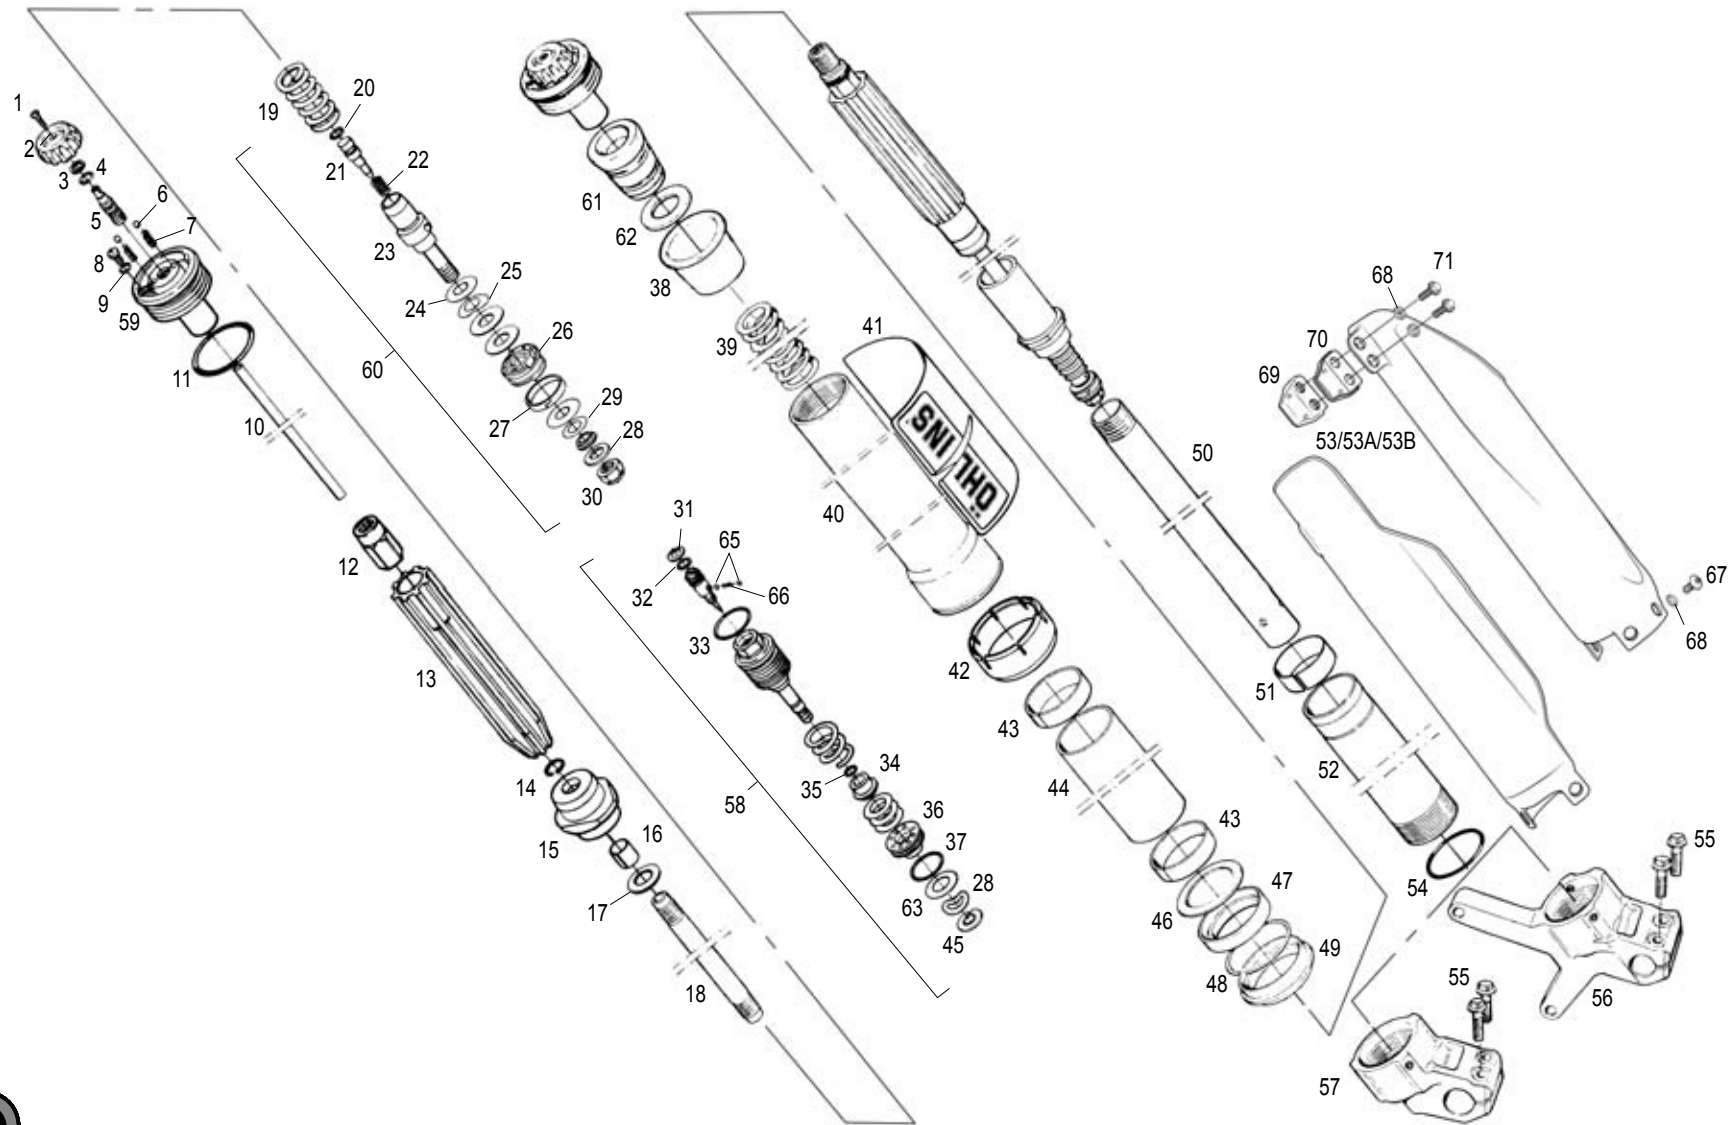

Nº	DESCRIPCIÓN / DESCRIPTION	2005	Cant.
1	TORNILLO 00828-01 / SCREW	BE250314100OH	2
2	RODILLO REGULACIÓN 00820-01 / ADJUSTMENT KNOB	BE250314101OH	2
3	CIRCLIP 01473-06 / CIRCLIP	BE250314224OH	2
4	TÓRICA 00338-79 / O'RING	BE250314103OH	2
5	TORNILLO DE AJUSTE 02405-01 / ADJUSTMENT SCREW	BE250314112OH	2
6	BOLA 00884-01 / BALL	BE250314250OH	4
7	MUELLE 00883-01 / SPRING	BE250314226OH	4
8	TORNILLO 01050-01 / SCREW	BE250114100OH	2
9	TÓRICA 00338-59 / O'RING	BE250114104OH	2
10	VARILLA DE AJUSTE 02366-13 / ADJUSTMENT ROD	BE250314116OH	2
11	TÓRICA 00438-61 / O-RING	BE250414104OH	2
12	GUÍA VARILLA 02402-01 / NEEDLE HOUSING	BE250314220OH	2
13	GUÍA FUNDA 02430-01 / GUIDING SLEEVE	BE250414230OH	2
14	CIRCLIP 01499-02 / CIRCLIP	BE250114252OH	2
15	CENTRADOR 02399-48 / CYLINDER TUBE CAP	BE250314219OH	2
16	GLACIER 00110-03 / BUSHING	BE250114253OH	2
17	ARANDELA 02340-01 / WASHER	BE250114216OH	2
18	EJE 02393-01 / SHAFT	BE250314178OH	2
19	MUELLE 02063-02 / SPRING	BE250114254OH	2
20	TÓRICA 00438-31 / O-RING	BE250114255OH	1
21	AGUJA DE EXTENSIÓN 02356-03 / REBOUND NEEDLE	BE250114112OH	1
22	MUELLE 02322-01 / SPRING	BE250114256OH	1
23	SOPORTE PISTÓN 02320-03 / PISTON HOLDER	BE250114195OH	1
24	ARANDELA REGLAJE 00530-18 / SHIM WASHER	BE250114202OH	1
25	ARANDELA ONDULADA 01149-01 / WAVE WASHER	BE250114203OH	1
26	PISTÓN REGLAJE 02335-01 / REBOUND PISTON	BE250114200OH	1
27	ARO DEL PISTÓN 01447-02 / PISTON RING	BE250114207OH	1
28	ARANDELA ONDULADA 04105-01 / WAVE WASHER	BE250314203OH	1
29	ARANDELA 00153-01 / WASHER	BE250114213OH	1
30	TUERCA CIERRE 00430-05 / LOCK NUT	BE250114202OH	1
31	CIRCLIP 01473-02 / CIRCLIP	BE250114214OH	1
32	TÓRICA 00338-53 / O-RING	BE250114257OH	1
33	TÓRICA 00438-02 / O-RING	BE250114259OH	1
34	"POPPET" VÁLVULA 02414-01 / POPPET VALVE 02414-01	BE250314248OH	1
35	TÓRICA 00438-52 / O'RING	BE250314264OH	1
36	ASIENTO VÁLVULA 02415-01 / VALVE SEAT	BE250314247OH	1
37	TÓRICA 00438-03 / O'RING	BE250314261OH	2