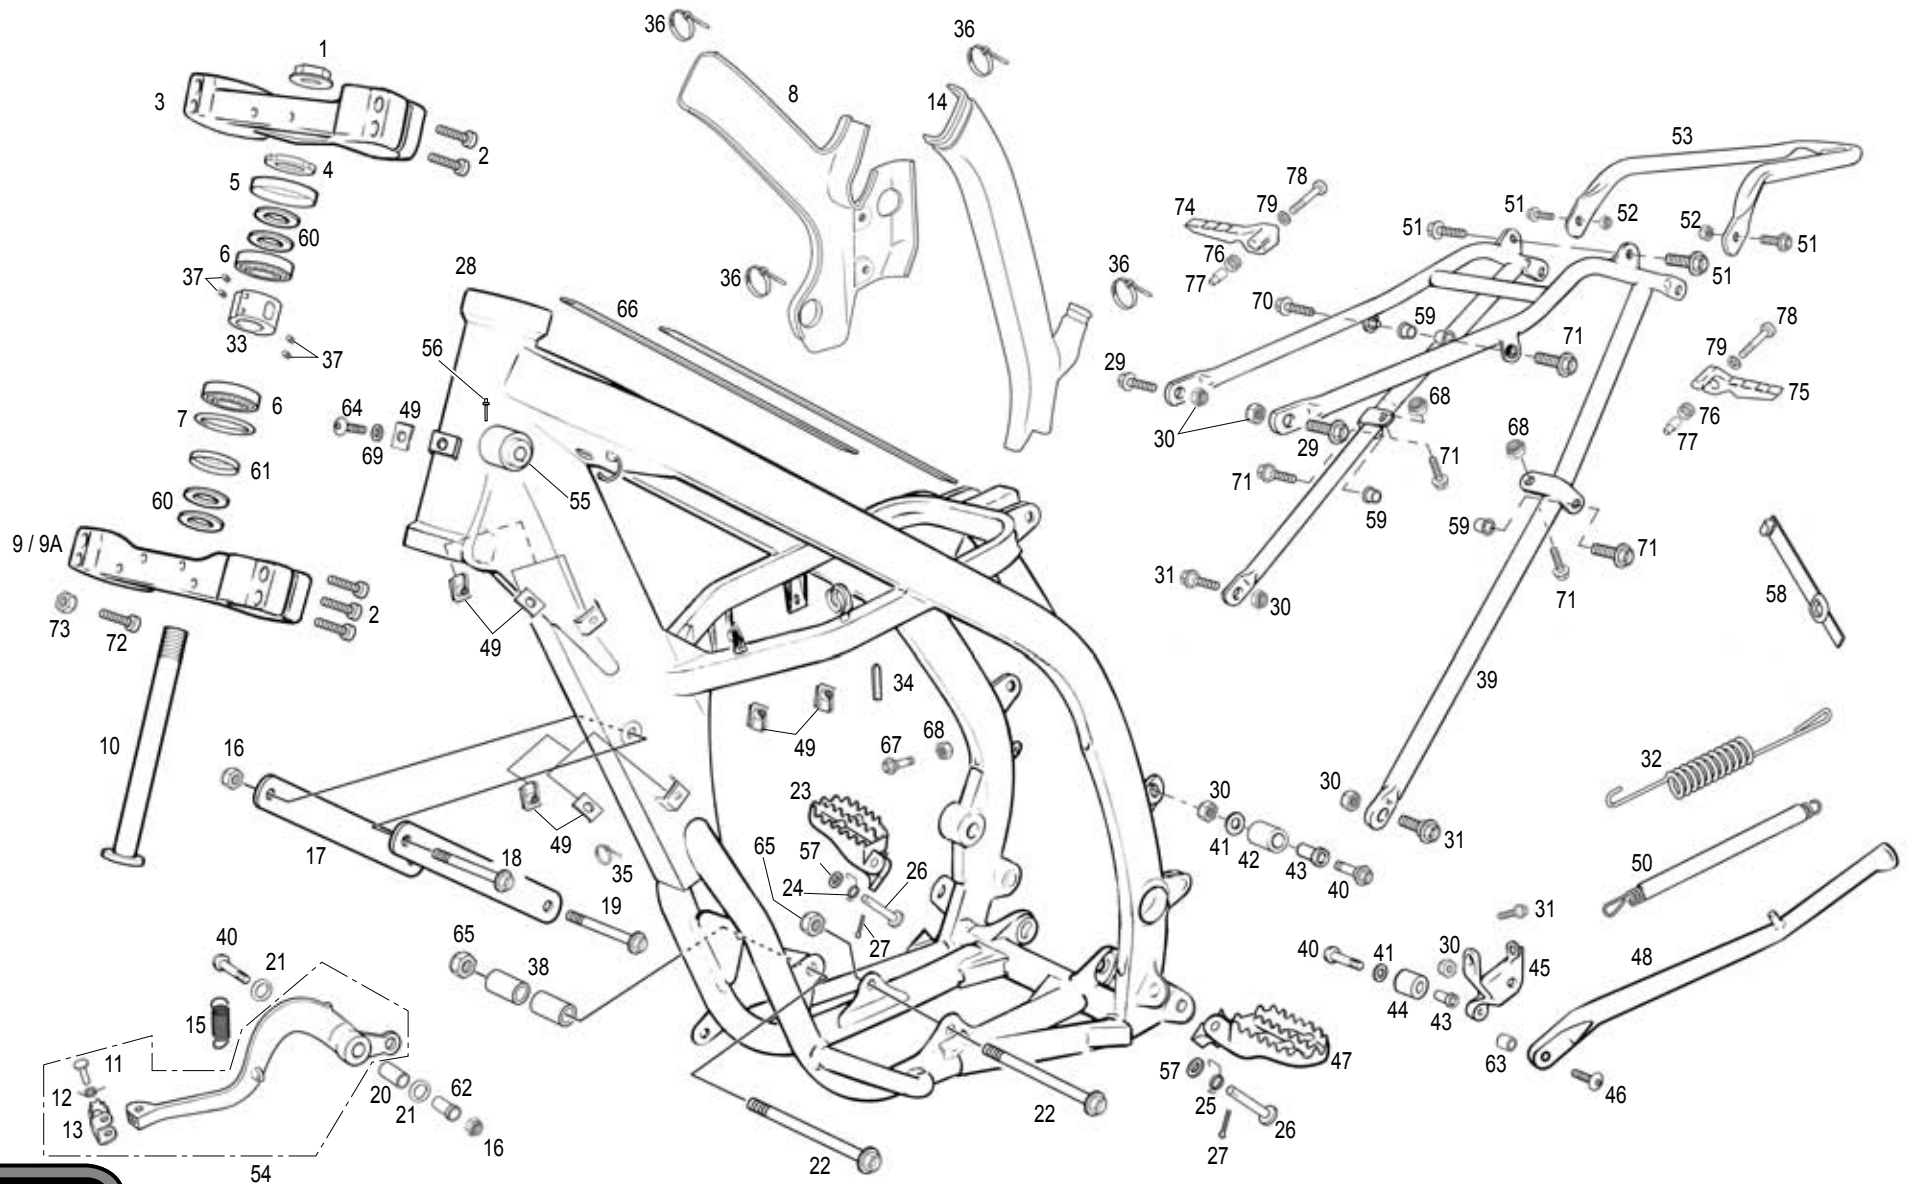

Nº	DESCRIPCIÓN / DESCRIPTION	2005	Cant.
70	ULS 6X25 CON ARANDELA ZINCADO / ULS 6X25 WITH ZINC WASHER	T0556025	1
71	TORNILLO ESPECIAL 6X20 / 6X20 SPECIAL SCREW	T0606020	5
72	ALLEN 8X20 / 8X20 ALLEN BOLT	T0308020	2
73	TUERCA TOPE DIRECCIÓN M8X13X8 ZINCADO / ZINC STEERING STOPNUT M8X13X8	T2008002	2

Solo Motocross MC / Only Motocross MC bike

Nº	DESCRIPCIÓN / DESCRIPTION	125 / 250	Cant.	
3	BRIDA SUPERIOR Ø58 SUSP.CROSS 2004 / 2004 CROSS SUSP. UPPER CLAMP Ø58	-	BC250414001	1
9	BRIDA INFERIOR Ø61 SUSP. CROSS / CROSS SUSP. LOWER CLAMP Ø61	-	BC250414002	1
28	CHASIS CROSS 2005 / CROSS FRAME 2005	BC120510000	BC250510000	1
30	TUERCA AUTOBLOCANTE M8 BAJA / LOW M8 SELF-LOCKING NUT	-	T2108001	1
38	CASQUILLO CROSS 125 / CROSS 125 BUSHING	BE120110065	-	2
49	TUERCA ENJAULADA / CAGED NUT	-	T2606000	6

Solo SUPERMOTARD SM / Only SUPERMOTAR SM

Nº	DESCRIPCIÓN / DESCRIPTION		Cant.	
39	COLA CHASIS CON ESTRIBOS SM 2004 / SM 2004 FRAME TAIL WITH FOOTRESTS		BE250410001SM	1
48	CAVALLETE EC-2005 SUPERMOTARD / SUPERMOTARD EC-2005 SUPPORT		BE250512010SM	1
74	ESTRIBO TRASERO DERECHO / REAR RIGHT FOOTREST		BE250410102SM	1
75	ESTRIBO TRASERO IZQUIERDO / REAR LEFT FOOTREST		BE250410103SM	1
76	MUELLE ESTRIBO TRASERO / REAR FOOTRE+B353ST SPRING		BIE500110037	2
77	CASQUILLO GUÍA ESTRIBO TRASERO / REAR FOOTREST GUIDE BUSHING		BIE500110104	2
78	TORNILLO / SCREW		T0308045	2
79	ARANDELA / WASHER		T4008017	2

GASGAS Chasis 5