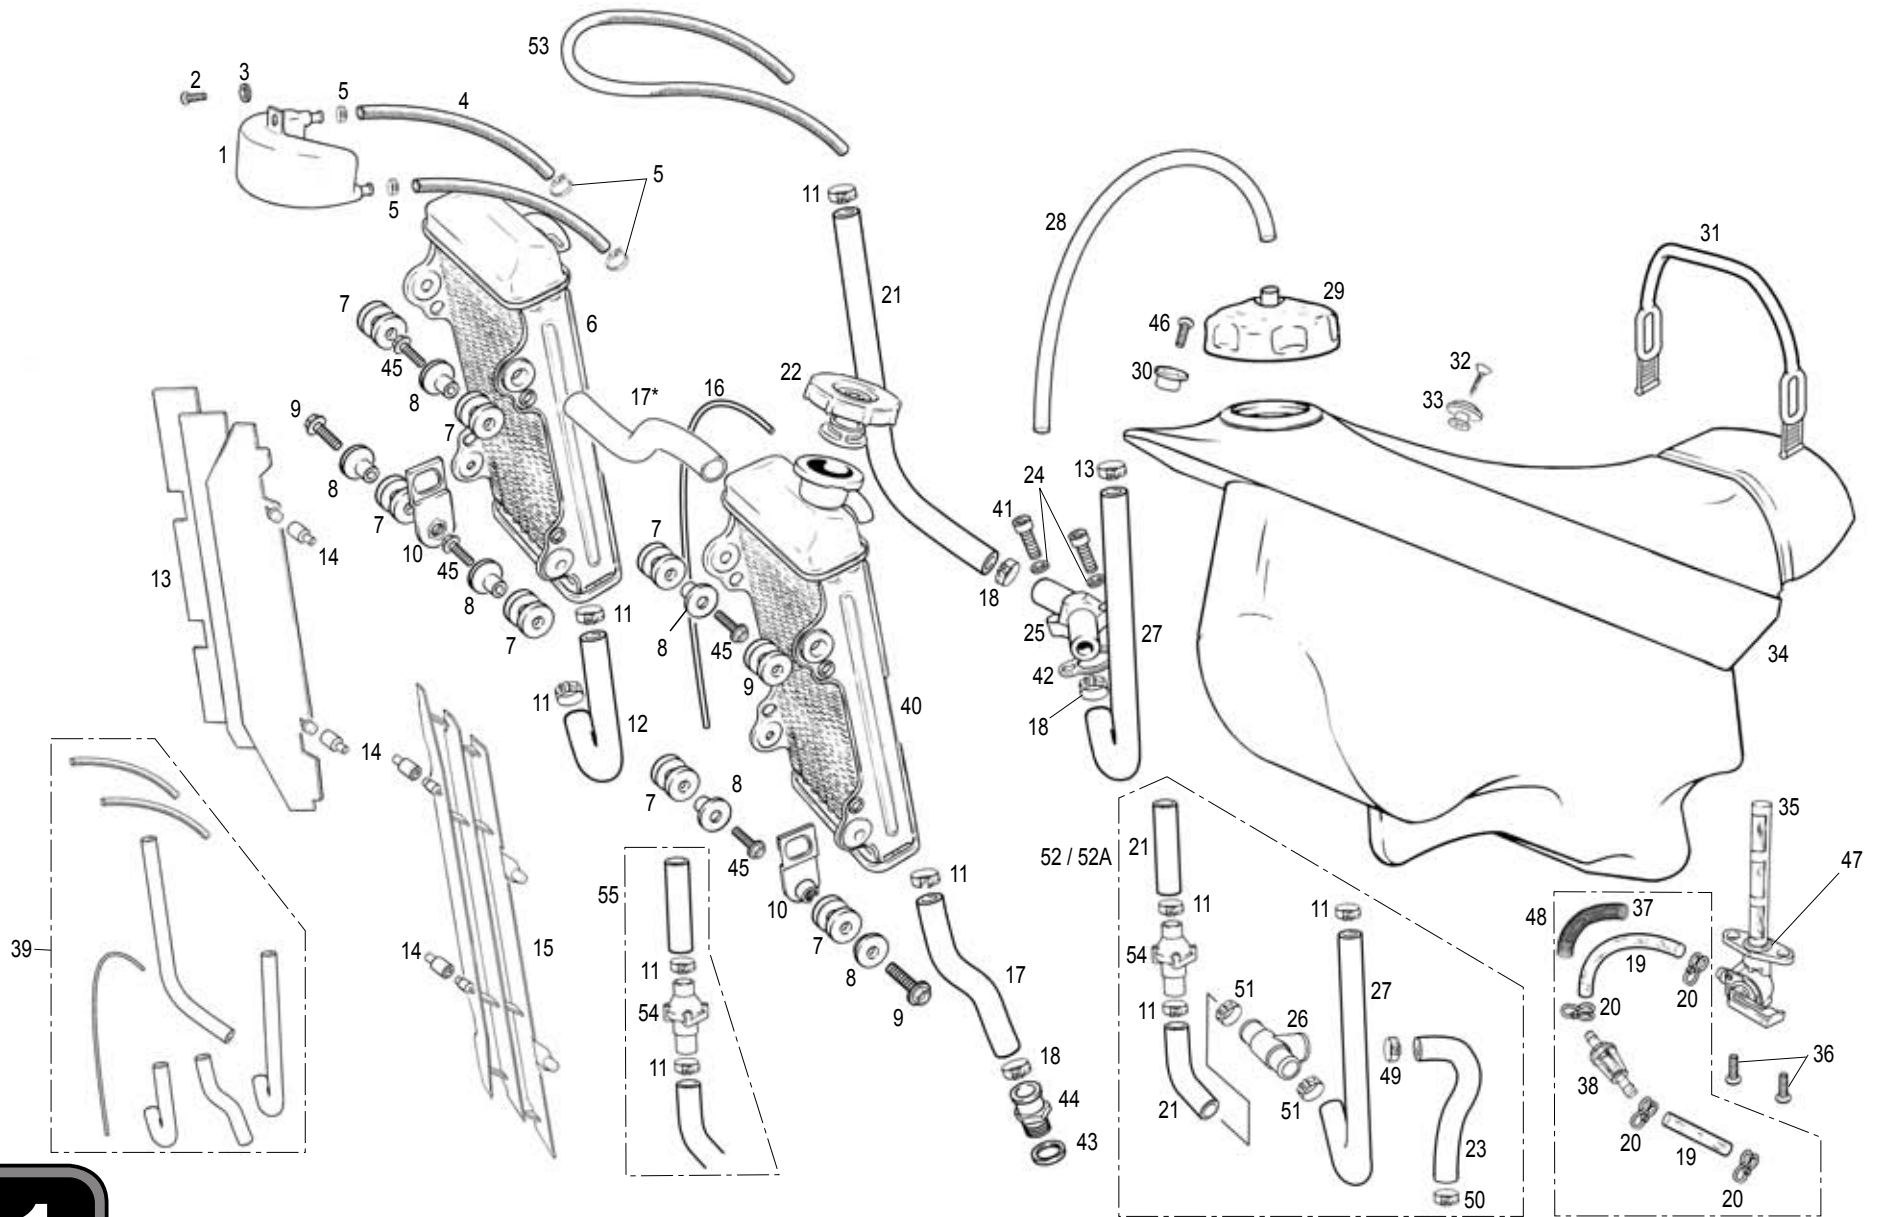

**DESPIECE
PART LIST**

**ENDUCROSS
EC/MC/SM**

**125
200
250
300**

2005

CHASIS / FRAME

PIRELLA

Nº	DESCRIPCIÓN / DESCRIPTION	EC	SM	Cant.
1	JUEGO DE EMPUÑADURAS / C798HANDLEBAR GRIP (PAIR)	BE250236002	-	1
2	PUÑO DE GAS / TWIST GRIP	BE25724007	-	1
3	CABLE DE GAS / THROTTLE CABLE	BE25724008	-	1
4	MANILLAR COMPLETO / STEERING HANDLEBAR SET	BE250224001	-	1
4A	MANILLAR DIÁMETRO VARIABLE / VARIABLE DIAMETER HANDLEBAR	BE250524001RC	-	1
5	TAPA BOMBA FRENO / BRAKE PUMP COVER	BC25922210	-	1
6	TORNILLO TAPA BOMBA / BRAKE PUMP SCREW	BC25922217	-	2
7	GOMA ANTIESPUMANTE / NO-FOAM RUBBER	BC25922216	-	1
8	TORNILLO ESPECIAL / SPECIAL SCREW	BC25922212	-	1
9	MANETA FRENO DELANTERO / FRONT BRAKE LEVER	BC250022045	BE250122045SM	1
9A	MANETA FRENO TT 250 / FRONT BRAKE TT 250	BC250022045R	-	1
10	SENSOR MANETA BOMBA / PUMP LEVER SENSOR	BC25922218	-	1
11	GUARDAPOLVO / DUST COVER	BC25922213	-	1
12	TORNILLO ALLEN 6X35 / 6X35 ALLEN SCREW	-	T0306035	1
13	ARANDELA LATIGUILLO 10X14X1 / HOSE WASHER 10X14X1	BE25622007	-	3
14	LATIGUILLO FRENO DELANTERO / FRONT BRAKE HOSE	BE250422002	BE250522002SM	1
15	INTERRUPTOR STOP BOMBA / PUMP STOP SWITCH	BE250334003	-	1
16	BRIDA SUJECIÓN MANILLAR INFERIOR / HANDLEBAR CLAMP (LOWER)	BE25814013	-	2
16A	CTO. SOP. MANILLAR DIÁMETRO VARIABLE / VARIABLE DIAMETER HANDLEBAR SUP. SET	BE250514012RC	-	1
17	KIT PISTÓN BOMBA FRENO "A" / "A" BRAKE PUMP PISTON KIT	BC25922219	-	1
18	HEXAGONAL 10X40 / 10X40 HEXAGONAL BOLT	T0110043	-	2
19	DISTANCIADOR BRIDA INFERIOR MANILLAR EC2003 / CLAMP HANDLEBAR SPACER	BE250314035	-	4
20	TUERCA CILINDRO 8.8 ESP. 10/150C13 / NUT CYLINDER M10	M01613001	-	2
21	CONMUTADOR LUZ / LIGHT SWITCH	BE250534001	-	1
22	LATIGUILLO EMBRAGUE / CLUTCH HOSE	BE250522003	-	1
23	ARANDELA / WASHER	-	T4006018	1
24	TORNILLO REGULACIÓN MANETA / ADJUSTING LEVER SCREW	BT27922046	-	1
25	SOPORTE BOMBA EMBRAGUE / CLUTCH PUMP CLAMP	BE250022211	-	1
26	MANETA EMBRAGUE CORTA / SHORT CLUTCH LEVER	BT27922040	-	1
26 A	MANETA EMBRAGUE LARGA (SERIE) / LONG CLUTCH LEVER (STANDARD)	E200701	-	1
27	TUERCA M6 BAJA / M6 LOW NUT	T2006001	-	1
28	BOMBA EMBRAGUE HIDRÁULICO / HYDRAULIC CLUTCH PUMP	BE250022009	-	1
29	KIT TAPA BOMBA FRENO EMBRAGUE / CLUTCH BRAKE PUMP COVER KIT	BE250522210	-	1
30	ESPEJO RETROVISOR / REAR-VIEW MIRROR	L300760	-	2
31	BRIDA SUJECIÓN MANILLAR SUPERIOR / HANDLEBAR CLAMP (UPPER)	BE25814012	-	2
32	TORNILLO SUJECIÓN BRIDA MANILLAR 8X30 / CLAMP SCREW 8X30	T0308030	-	4
33	BOMBA FRENO DELANTERO / FRONT BRAKE PUMP SET	BC259220082	BE250122008SM	1