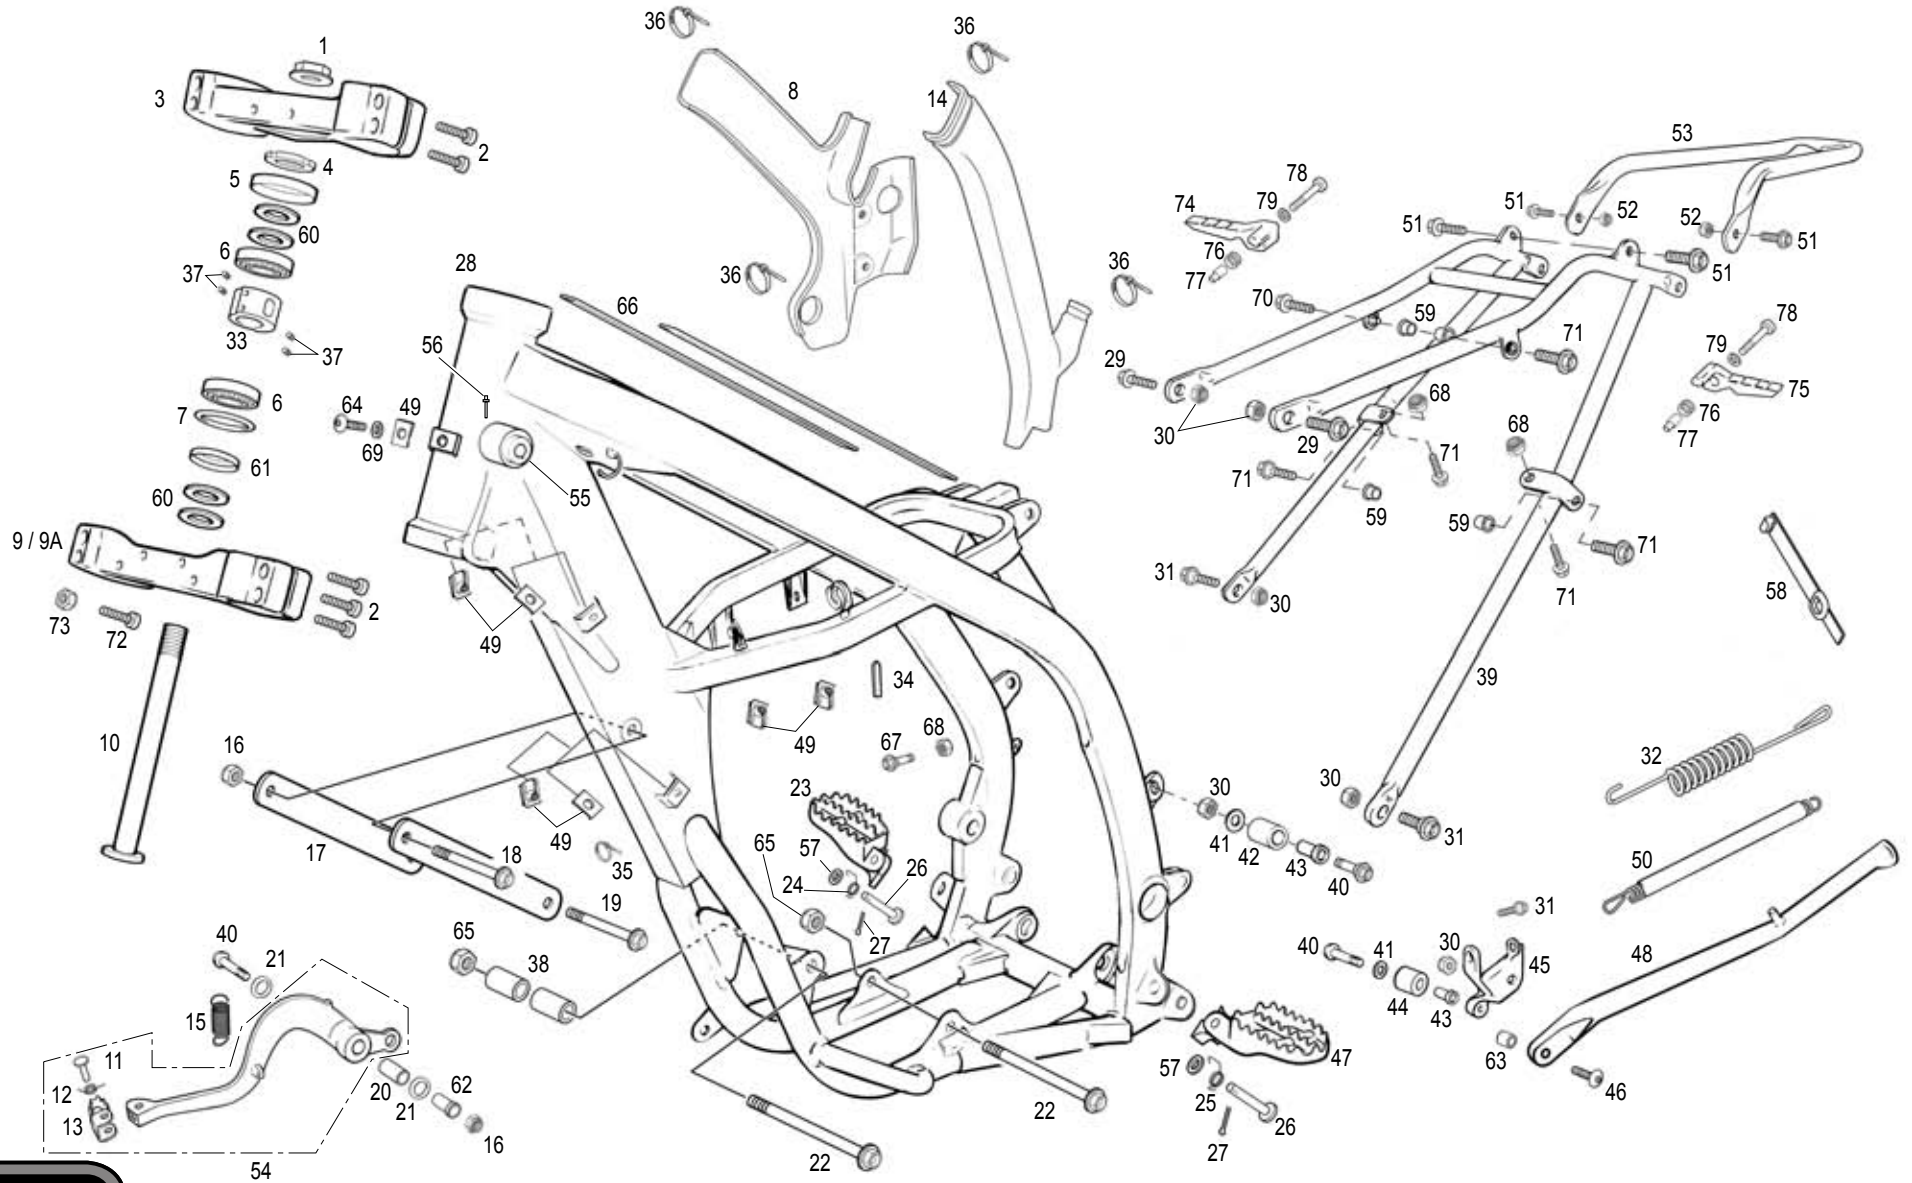

Nº	DESCRIPCIÓN / DESCRIPTION	125	250 / 250 / 300	Cant.
1	TUERCA DIRECCIÓN / STEERING SHAFT NUT	-	BE25610030	1
2	ALLEN 7X30 / 7X30 ALLEN BOLT	-	T0307030	10
3	BRIDA SUSPENSIÓN SUPERIOR / FORK CLAMP (UPPER)	-	BE250414001	1
4	TUERCA DIRECCIÓN INFE. / LOWER STEERING SHAFT NUT	-	BE25610029	1
5	GUARDAPOLVO COJINETE DIRECCIÓN / BEARING DUST COVER	-	BE25610126	1
6	COJINETE DIRECCIÓN / STEERING BEARING	-	BE25610008	2
7	TÓRICA DIRECCIÓN 50X5 / STEERING O'RING	-	BE25610012	1
8	PROTECTOR CHASIS DERECHO / RIGHT FRAME PROTECTION	-	BE250520030	1
9	BRIDA SUSPENSIÓN INFERIOR MZ / MZ FORK CLAMP (LOWER)	-	BC250214002	1
9A	BRIDA SUSPENSIÓN INFERIOR OH / OH FORK CLAMP (LOWER)	-	BE250414002OH	1
10	TIJA DIRECCIÓN / STEERING SHAFT	-	BE25614003	1
11	PASADOR DIN 660 6X22 / DIN 660 6X22 BRAKE PIN	-	BE25922018	1
12	MUELLE PUNTERA PEDAL RETRÁCTIL / BRAKE PEDAL END SPRING	-	ME25636029	1
13	PUNTERA PEDAL FRENO / BRAKE PEDAL END	-	BT27922017	1
14	PROTECTOR CHASIS IZQUIERDO / LEFT FRAME PROTECTION	-	BE250520031	1
15	MUELLE PEDAL FRENO / BRAKE PEDAL SPRING	-	BE25610023	1
16	TUERCA AUTOBLOC. ARANDELA M8 / M8 SELF-LOCKING NUT WITH WASHER	-	T2208002	3
17	TIRANTE CULATA / CYLINDER HEAD BRACE	-	BE25910050	2
18	TORNILLO ESPECIAL 8X65 FIL.20 8.8 / 8X65 SPECIAL SCREW	-	T0208065	1
19	TORNILLO ESPECIAL 8X70 FIL.20 / 8 X 70 SPECIAL SCREW	-	T0208070	1
20	GLACIER PEDAL FRENO / BRAKE PEDAL BEARING	-	BE250010009	1
21	TÓRICA PEDAL ARRANQUE D 11X2 / 11X2 KICKSTART O'RING	-	ME250036063	2
22	TORNILLO MOTOR 10X118 / 10X118 ENGINE BOLT	-	T0210118	2
23	ESTRIBO DERECHO / RIGHT FOOTREST	-	BE250010002	1
24	MUELLE ESTRIBO DERECHO / RIGHT FOOTREST SPRING	-	BE25610037	1
25	MUELLE ESTRIBO IZQUIERDO / LEFT FOOTREST SPRING	-	BE25610038	1
26	CASQUILLO ESTRIBO / FOOTREST BUSHING	-	BE25610006	2
27	CLAVILLA ZINC 3X35 / 3X35 ZINC PIN	-	BE25622022	2
28	CHASIS ENDURO EC2005 / ENDURO FRAME	BE120510000	BE250510000/2	1
29	TORNILLO ESPECIAL 8X25 / 8X25 SPECIAL SCREW	-	T02080255	2
30	TUERCA AUTOBLOCANTE M8 BAJA / LOW M8 SELF-LOCKING NUT	-	T2108001	6
31	TORNILLO ESPECIAL 8X20 / SPECIAL SCREW 8X20	-	T0208020	3
32	MUELLE EXTERIOR CAVALLETE / SUPPORT OUTER SPRING	-	BE250510039	1
33	CASQUILLO ANTIRROBO EJE DIRECCIÓN / STEERING AXLE ANTI-THEFT BUSHING	-	BE25910072	1
34	FUNDA CLIP 1X70 CHASIS / CHASSIS CLIP SLEEVE 1X70	-	BE250411000	6
35	BRIDA UNEX 2274 4.8X20 / 2274 UNEX CLAMP 4.8X20	-	BE25634009	1
36	BRIDA UNEX 2274 4.8X36 / 2274 UNEX CLAMP 4.8X36	-	BE25634007	4