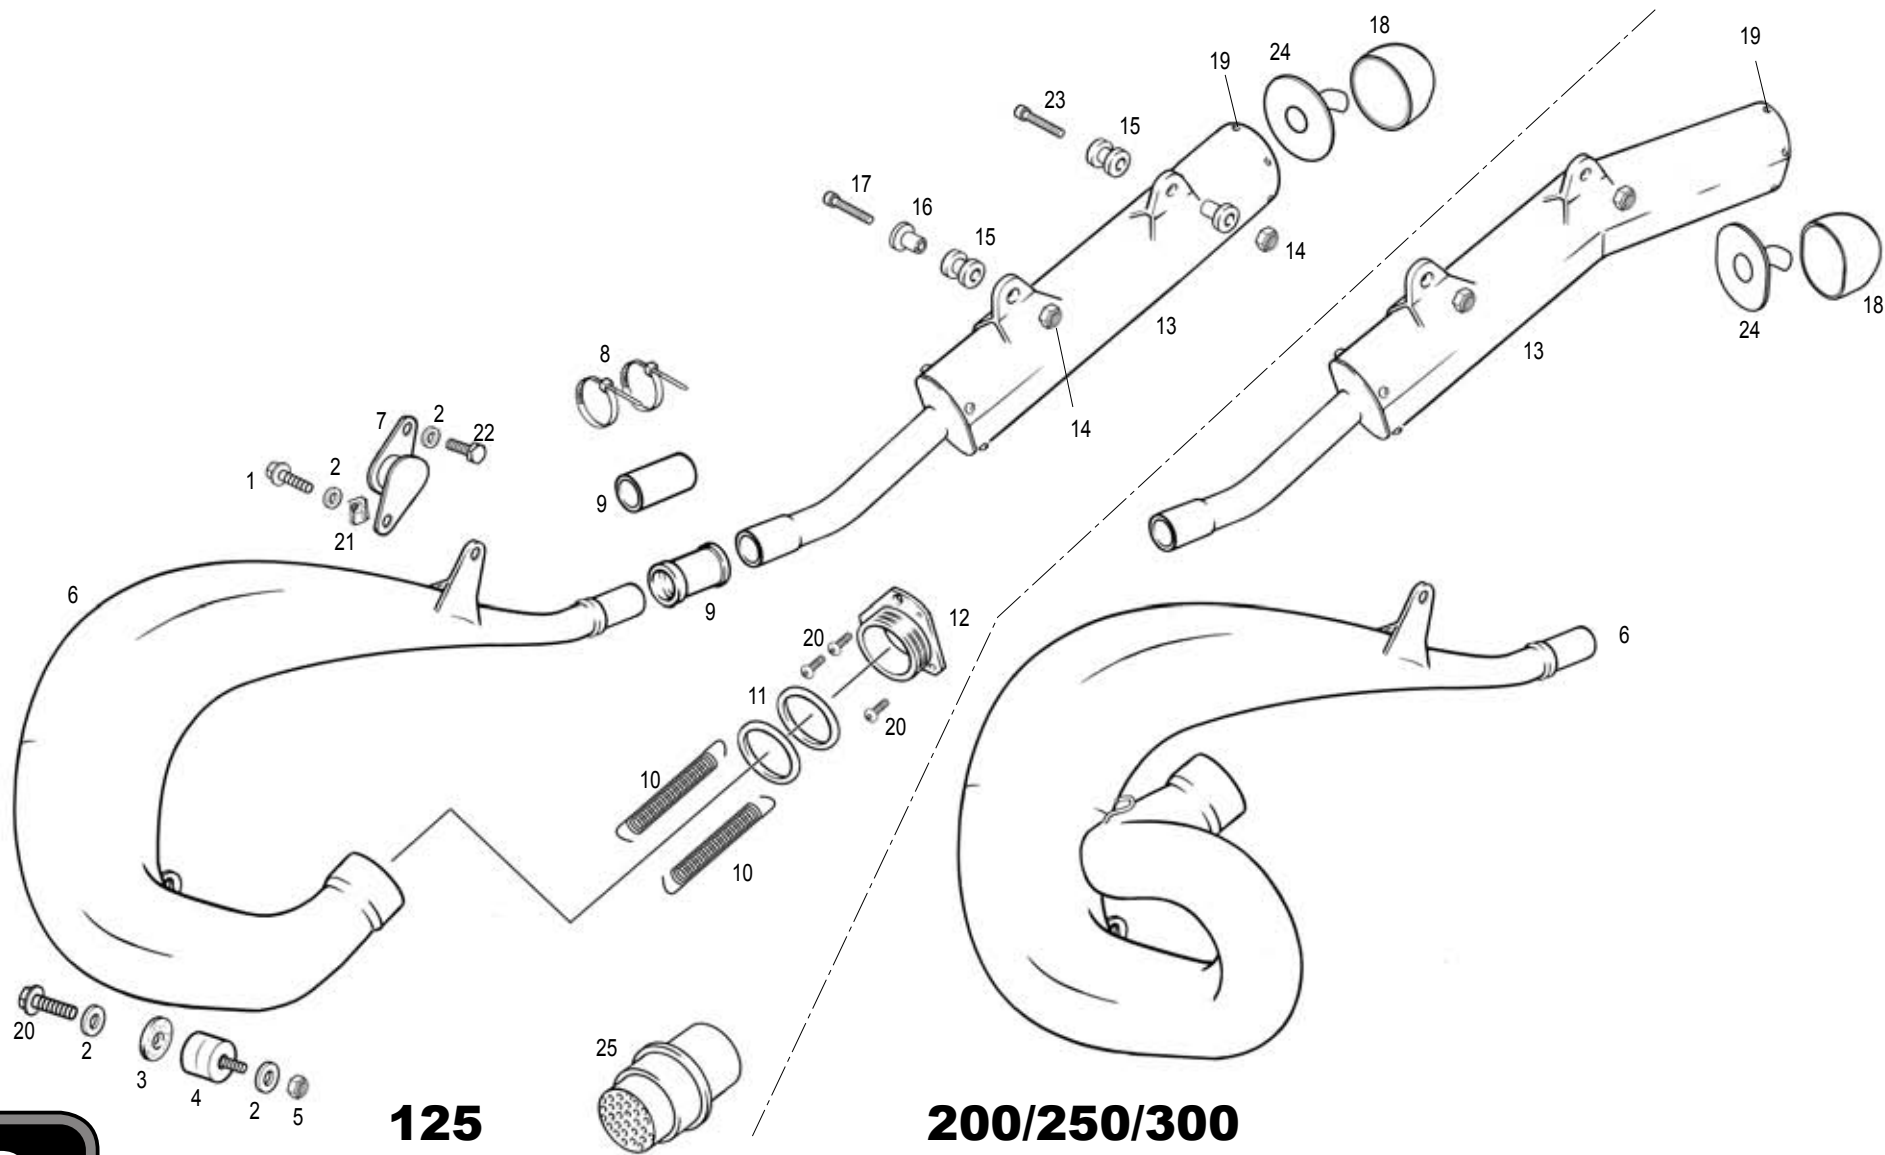

125

200/250/300

Nº	DESCRIPCIÓN / DESCRIPTION	125	200	250	300	Cant.
1	HEXAGONAL 6X15 / HEXAGONAL	-	-	T0106015	-	1
2	ARANDELA 6X18X1,5 / 6X18X1.5 WASHER	-	-	T4006018	-	4
3	ARANDELA KLINGERIT / KLINGERIT WASHER	-	-	T4006725	-	1
4	SILENTBLOCK ESCAPE / EXHAUST SILENTBLOCK	-	-	BE25626007	-	1
5	TUERCA AUTOBLOCANTE BAJA M6 / LOW SELF-LOCKING NUT M6	-	-	T2106001	-	1
6	TUBO ESCAPE / EXHAUST PIPE	BE120326001	BE250326001	BE250326001	BE250326001	1
6A	TUBO ESCAPE CATALIZADO / CATALYZED EXHAUST PIPE	BE120426001H	-	BE250426001H	-	1
7	SILENTBLOCK ESCAPE / EXHAUST SILENTBLOCK	-	-	BE25626004	-	1
8	BRIDA UNEX 4,8X36 / UNEX CLAMP 4.8X36	-	-	BE25634007	-	2
9	JUNTA ESCAPE / EXHAUST GASKET	BE12626003	-	BE25626003	-	1
10	MUELLE ESCAPE / EXHAUST SPRING	-	-	BE25610042	-	2
11	TÓRICA TUBERA ESCAPE 44X3 FP / EXHAUST O'RING	-	-	BE250526006	-	2
12	TUBERA ESCAPE / EXHAUST PIPE	ME120316019	-	ME250516019	-	1
13	SILENCIOSO / SILENCER	BE120326002	BE200326002	BE250326002	-	1
14	TUERCA AUTOBLOC. DIN-6926 M6 C/ARAN. / SELF-BLOCKING NUT WITH WAS.	-	-	T2206002	-	2
15	SILENTBLOCK SILENCIADOR / SILENTBLOCK SILENCER	-	-	BE250026005	-	2
16	CASQUILLO SILENTBLOCK SILENCIOSO / SILENTBLOCK SILENCER BUSHING	-	-	BE250026000	-	2
17	ALLEN 6X30 / ALLEN BOLT 6X30	-	-	T0306030	-	1
18	CAZOLETA FINAL / SILENCER END CAP	BE120326120	-	BE250326120	-	1
19	REMACHE D.4 SILENCIOSO / SILENCER RIVET D4	-	-	BE250026032	-	6
20	TORNILLO HEXAGONAL CON ARANDELA 6X14 / HEXAGONAL WITH WASHER	-	-	T0206014	-	4
21	TUERCA RAPIDA NUT M6 / M6 FAST NUT	-	-	T2606000	-	1
22	TORNILLO ESPIRAL 6X16 / SCREW	-	-	T0206016	-	1
23	ALLEN 6X50 / 6X50 BOLT	-	-	T0306050	-	1
24	CTO. CAZOLETA POSTERIOR / REAR CAP SET	BE120326100	-	BE250126100	-	1
25	CATALIZADOR / CATALYZER	BE120126250	-	BE250226250	-	1

Solo Motocross MC / Only Motocross MC bike

Nº	DESCRIPCIÓN / DESCRIPTION	125	250	Cant.
6	TUBO ESCAPE CROSS / EXHAUST PIPE	BE120326001	BC250326001	1
13	SILENCIOSO CROSS / CROSS SILENCER	BC120326002	BC250326002	1
18	CAZOLETA FINAL / END CAP	BE120326120	BE120326120	1
25	CTO. CAZOLETA POSTERIOR / REAR CAP SET	BE120326100	BE120326100	1

Solo SUPERMOTARD SM / Only SUPERMOTARD SM

Nº	DESCRIPCIÓN / DESCRIPTION	Cant.
6	TUBO ESCAPE SUPERMOTARD / EXHAUST PIPE	BE120226001SM BC250226001SM 1

GASGAS Chasis 8