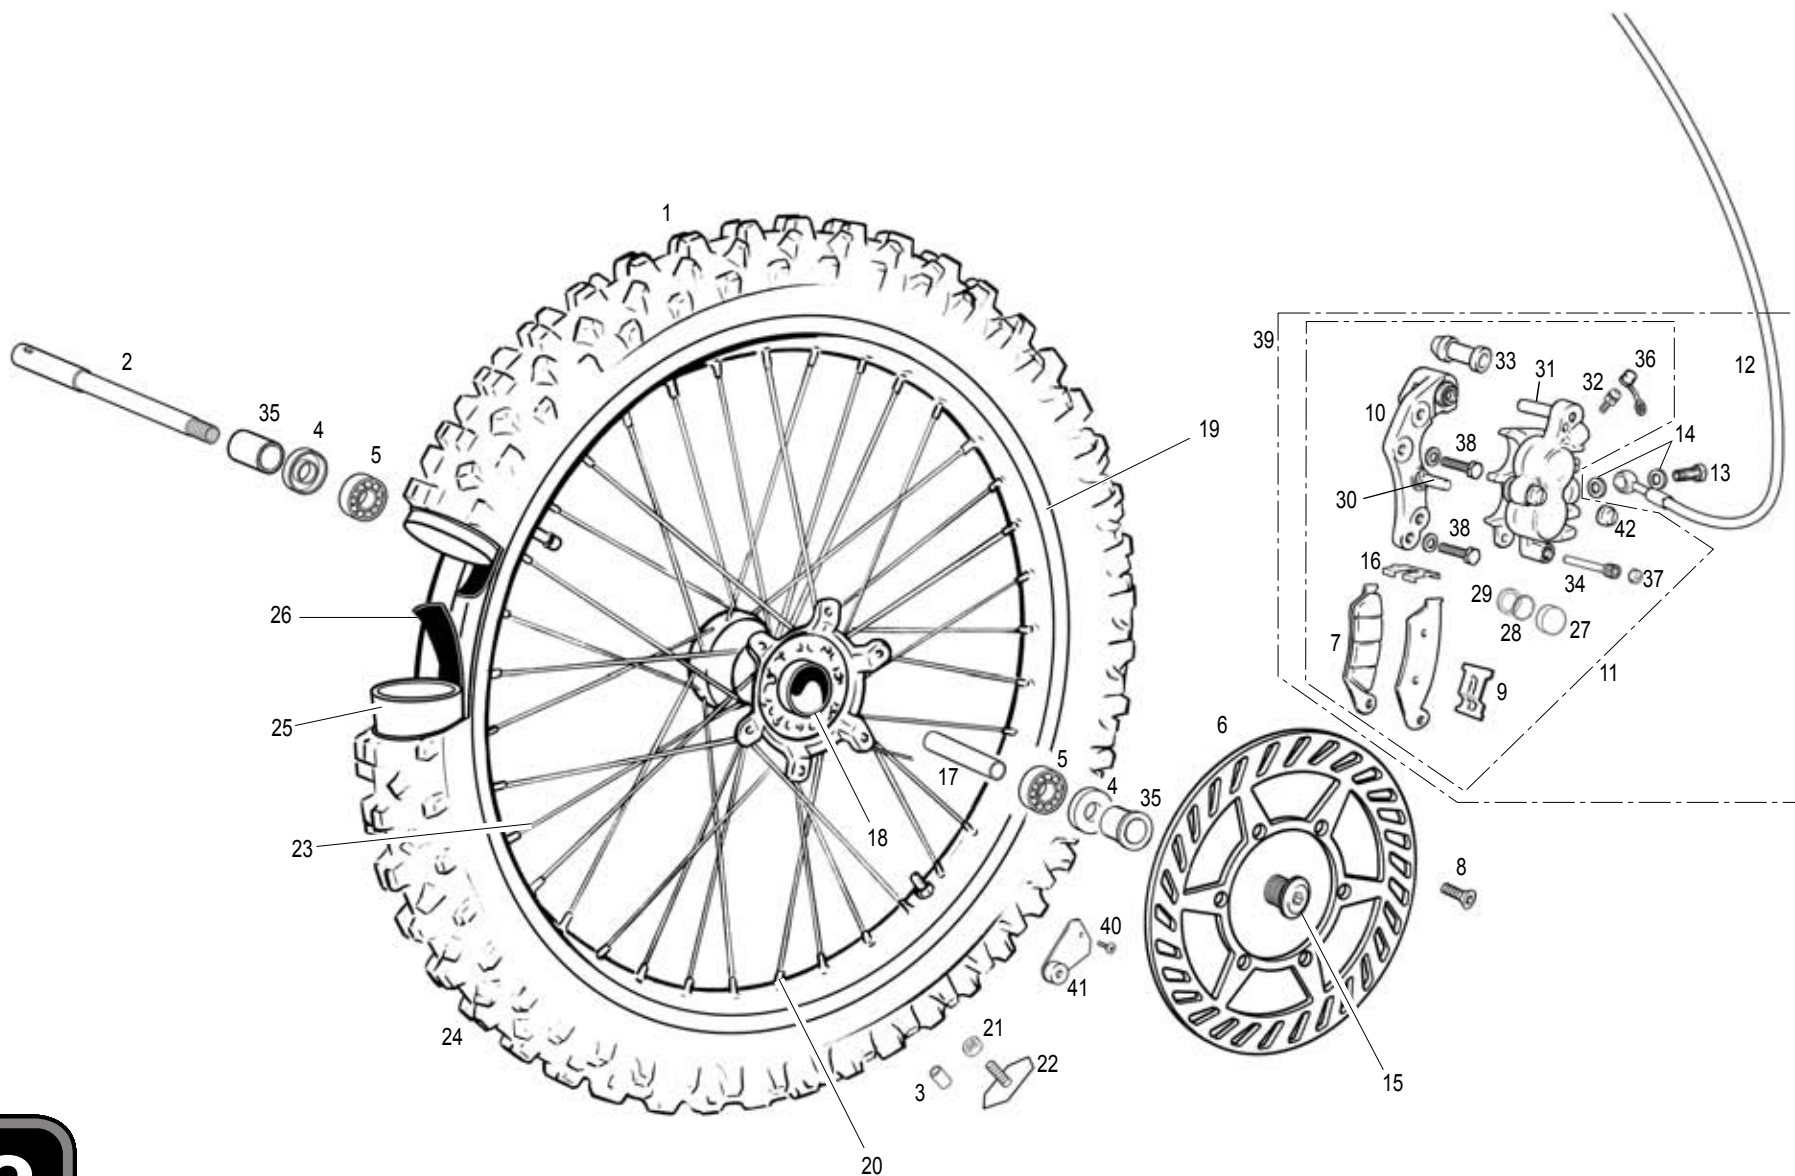

Rueda delantera /
Front wheel

GASGAS

EC/MC/SM 2005

Nº	DESCRIPCIÓN / DESCRIPTION	125 / 200 / 250 / 300	Cant.
38	TORNILLO ESPECIAL 8X30 / SPECIAL SCREW 8X45	T0208030	2
39	CTO. FRENO DELANTERO PURGADO / FRONT BRAKE SET	BE250422108	1
40	ULS 3X10 NEGRO CON ARANDELA / BLACK 3X10 ULS WITH WASHER	T0323010	1
41	CTO. SOPORTE CON IMAN C.K. / SUPPORT WITH MAGNET SET	BE250334008	1
42	GUARDAPOLVO / DUST COVER	BE250022093	1
Solo Motocross MC / Only Motocross MC bike			

Nº	DESCRIPCIÓN / DESCRIPTION	125 / 250	Cant.
1	RUEDA DELANTERA CROSS / FRONT WHEEL	BC250418000	1
2	EJE RUEDA DELANTERA CROSS / CROSS FRONT WHEEL AXLE	BC250418017C	1
7	PASTILLAS DE FRENO DELANTERO / FRONT BRAKE PADS	BC250022065	1
19	LLANTA 1.60X21 SILVER / RIM 1.60X21	BE25618006	1
24	NEUMATICO 90-90-21 CROSS M12 / FRONT TIRE 90/90-21	BC25718102	1