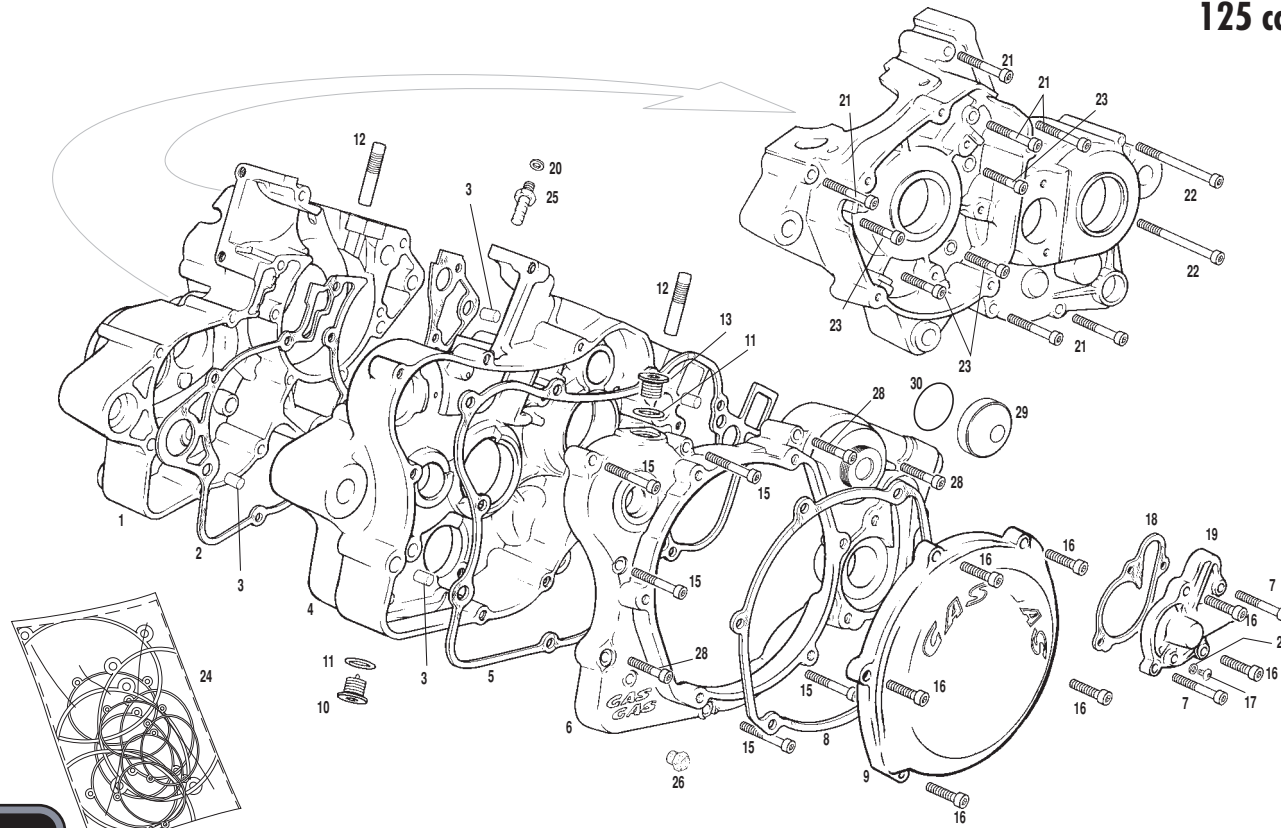

Cárter - Tapa embrague /
Crankcase - Clutch cover

GAS GAS

EC 2004

125 cc.

Nº	DESCRIPCION / DESCRIPTION	125 c.c.	Cant.
1	CARTER IZQUIERDO. EC125 / LEFT CRANKCASE	ME120310001	1
2	JUNTA CARTER CENTRAL EC125 / CENTRAL CRANKCASE GASKET	ME120144001	1
3	CASQUILLO CENTRADOR CARTER / CRANKCASE HUSHING	ME25610018	4
4	CARTER DERECHO EC125 / RIGHT CRANKCASE	ME120310000	1
5	JUNTA TAPA EMBRAGUE 0.5MM / CLUTCH COVER GASKET	ME120144002	1
6	TAPA EMBRAGUE EC125 / CLUTCH COVER	ME120332001	1
7	ALLEN 6X60 / ALLEN BOLT 6X60	T0306060	2
8	JUNTA TAPA DISCOS 0.8 / DISCS COVER GASKET 0.8	ME120144003	1
9	TAPA DISCOS EMBRAGUE MAGNESIO / MAGNESIUM DISCS CLUTCH COVER	ME120132002	1
10	TAPÓN VACIADO ACEITE CON IMAN / MAGNETIC OIL DRAIN PLUG	ME25610017	1
11	ARANDELA COBRE 12X18X1,5 / 12X18X1,5 WASHER	ME25810030	2
12	ESPARRAGO CILINDRO EC125 M8 / CYLINDER PIN	ME120116023	2
13	TAPÓN LLENADO ACEITE / OIL FILL PLUG	ME25610016	1
15	ALLEN 6X30 8.8 / ALLEN BOLT 6X30	T0306030	5
16	ALLEN 6X25 TAPA EMBRAGUE CART. SUSP. / ALLEN BOLT 6X25	T0306025	7
17	ULS 6X10 / ULS BOLT 6X10	T0506010	1
18	JUNTA TAPA BOMBA AGUA EC125 / WATER PUMP COVER GASKET	ME120144008	1
19	TAPA BOMBA AGUA EC125 / WATER PUMP COVER	ME120110008	1
20	ARANDELA FIBRA 6X10X1.5 / FIBER WASHER 6X10X1.5	T4006010	2
21	ALLEN 6X55 / ALLEN BOLT 8X55	T0306055	6
22	ALLEN 6X70 8.8 CARTER / ALLEN BOLT 6X70	T0306070	2
23	ALLEN 6X45 / 6X45 ALLEN BOLT	T0306045	4
24	KIT JUNTAS EC 125 / EC125 GASKET KIT	ME120144100	1
25	DESVAPOORIZADOR CARTER / CARTER BREATHE	ME25610012	1
26	VISOR NIVEL DE ACEITE / OIL LEVEL PLUG	ME25610015	1
28	ALLEN 6X40 / 6X40 ALLEN BOLT	T0306040	3
29	TAPÓN CENTRÍFUGO / IMPELLER CAP	ME120332085	1
30	TÓRICA 28X1,78 / 28X1,78 O'RING GASKET	ME120332086	1