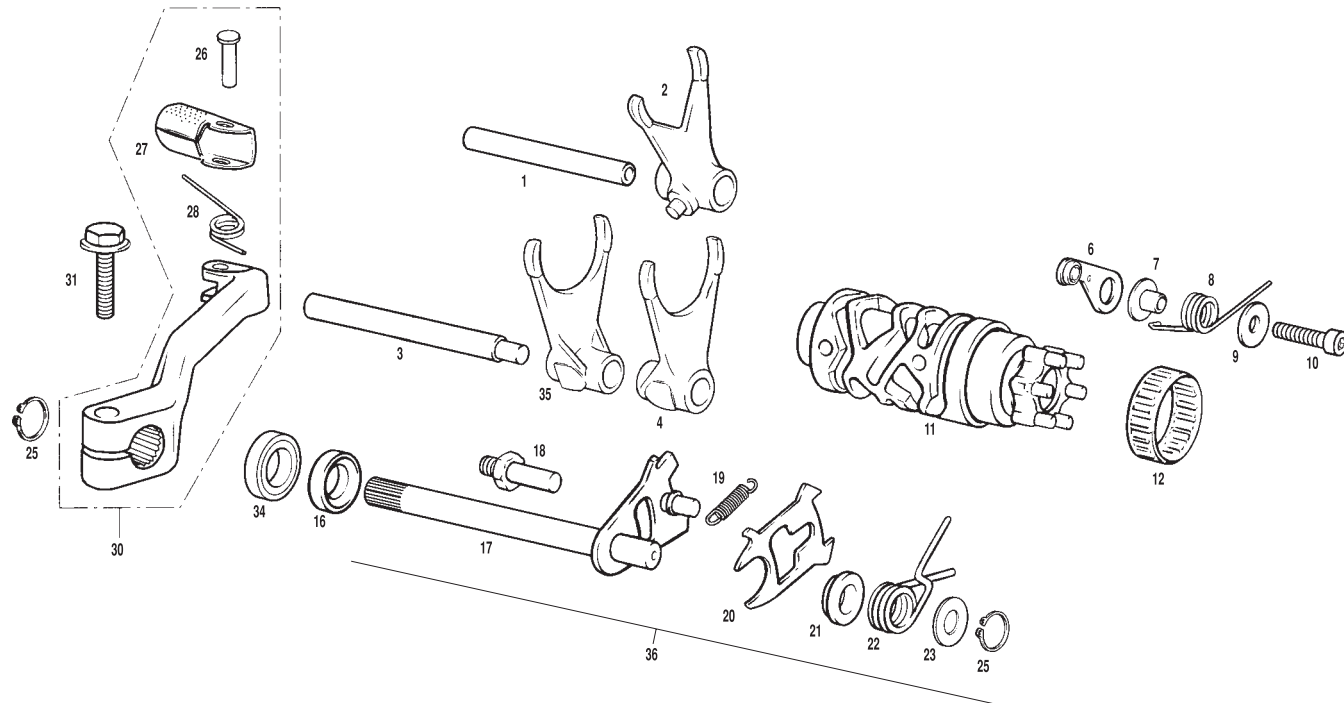

125 cc.

Nº	DESCRIPCION / DESCRIPTION	125 c.c.	Cant.
1	EJE HORQUILLA CORTO EC125-2001 / SHORT FORK AXIS	ME120136045	1
2	HORQUILLA PRIM. 5-6 / SHIFT FORK 5-6	ME120136009	1
3	EJE HORQUILLA LARGO / LONG FORK AXIS	ME120136044	1
4	HORQUILLA SECUNDARIO 2-3 EC125 / SHIFT FORK 2-3	ME120136008	1
6	FIJADOR MARCHAS EC / GEAR LEVER END	ME25006033	1
7	CASQUILLO PLATINA FIJADOR MARCHAS / GEAR BUSHING	ME25636047	1
8	MUELLE FIJADOR MARCHAS EC125 / GEAR FASTEN SPRING	ME120136034	1
9	ARANDELA PLANA 6.5X16X1.5 / PLANE WASHER 6.5X16X1.5	T4006016	1
10	ALLEN 6X25 / ALLEN BOLT 6X25	T0306025	1
11	DESMODROMICO EC125 / SHIFT CAM	ME120436031	1
12	RODAMIENTO DESMODROMICO HK3512 / HK3512 SHIFT CAM BEARING	ME25636054	1
16	CASQUILLO EJE SELECTOR / AXIS BUSHING	ME250136050	1
17	EJE SELECTOR EC125 / SELECTOR AXIS	ME120236038	1
18	TORNILLO CENTRADOR MUELLE SELECTOR / SELECTOR SPRING SCREW	ME25636042	1
19	MUELLE ESCORPION 250.TT. / SCORPION SPRING	ME25636039	1
20	ESCORPION / SCORPION	ME250236036	1
21	DOLLA CENTRADOR ESCORPION / SCORPION CENTRER	ME250236041	1
22	MUELLE SELECTOR / SELECTOR SPRING	ME25636035	1
23	ARANDELA 12,10/12,25X22X3 / 12,10/12,25X22X3 WASHER	T4012022	1
25	SEEGER 12X1 / 12X1 SEEGER	ME25636043	2
26	PASADOR PUNTERA PEDAL 6X18 / 6X18 LEVER END PIN	ME25636030	1
27	PUNTERA PEDAL CAMBIO / GEAR LEVER END	ME25636027	1
28	MUELLE PUNTERA PEDAL ARRANQUE / GEAR LEVER END SPRING	ME25636029	1
30	CTO. PEDAL CAMBIO / GEAR LEVEL SET	ME120336026	1
31	HEXAGONAL 6X20 CON ARANDELA / 6X20 HEXAGONAL WITH WASHER	T0206020	1
33	SEEGER 12X1 EXT. EJE SELECTOR / SEEGER 12X1	ME25636043	1
34	RETEN SELECTOR / SELECTOR SEAL	ME120136048	1
35	HORQUILLA SECUNDARIO 1-4 / SHIFT FORK 1-4	ME120136108	1
36	EJE SELECTOR EC125 COMPLETO / SELECTOR AXIS COMPLETE	ME120236038CT	1