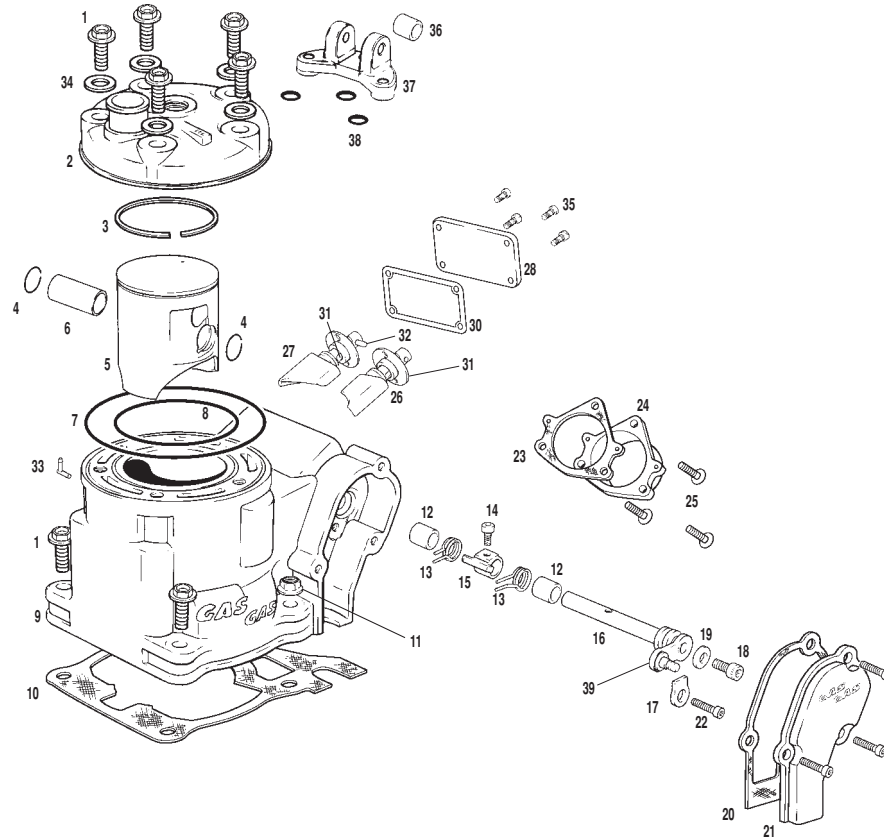

Cilindro - Culata - V. Escape /
Cylinder - Cyl. head

GAS GAS

EC 2004

125 cc.

Nº	DESCRIPCION / DESCRIPTION	125 c.c.	Cant.
1	HEXAGONAL 8X40 CON ARANDELA / HEXAGONAL BOLT WITH WASHER	T0218040	7
2	CULATA TT125CC / 125 CYLINDER HEAD	ME120316000	1
3	ARO PISTÓN / PISTON RING	ME120116040	1
4	CLIP BULÓN / PISTON PIN DIPS	ME120116126	2
5	PISTON TT125CC / 125 PISTON	MC120216020	1
5 A	PISTON B	MC120216121	1
5 B	PISTON C	MC120216122	1
5 C	PISTON D	MC120216123	1
6	BULÓN PISTÓN / PISTON PIN	ME120116125	1
7	TORICA CULATA EXT. 1.78X91.7 / OUTER CYLINDER HAED O'RING	ME120116060	1
8	TORICA CULATA INT. VITON 1.78X63.22 / INNER CYLINDER HEAD O'RING	ME120116065	1
9	CILINDRO TT 125CC / 125 CYLINDER	ME120116022	1
10	JUNTA CILINDRO EC125 0,5 / CYLINDER GASKET 0,5	ME120144000	1
10 A	JUNTA CILINDRO 0,3 / CYLINDER GASKET 0,3	ME120144009	1
10 B	JUNTA CILINDRO 0,15 / CYLINDER GASKET 0,15	ME120144010	1
11	TUERCA CILINDRO M8 DC08FN1 / CYLINDER NUT	ME120116031	2
12	CASQUILLO EJE VALVULA ESCAPE / EXHAUST VALVE AXLE BUSHING	ME120116051	2
13	MUELLE EJE VALVULA ECAPE / EXHAUST VALVE AXLE SPRING	ME120116052	2
14	ALLEN ESPECIAL 4X8 / SPECIAL 4X8 ALLEN SCREW	T0304008	1
15	PALANCA MUELLE VALVULA / LEVER VALVE SPRING	ME120116053	1
16	EJE VALVULA ESCAPE CILINDRO EC125-2001 / EXHAUST VALVE AXIS	ME120116017	1
17	PLANCHA FIJACIÓN EJE VALVULA / EXHAUST AXLE VALVE PLATE	ME120116114	1
18	ALLEN 5X10 / ALLEN BOLT 5X10	T0305010	1
19	ARANDELA 5X12X1,5 / 5X12X1,5 WASHER	T4005012	1
20	JUNTA TAPA VALV. DRCHO. 1MM / RIGHT VALVE COVER GASKET 1MM	ME120144007	1
21	TAPA VÁLVULA DRCHA. EC125 / RIGHT VALVE COVER	ME120110002	1
22	ALLEN 5X10 / ALLEN BOLT 5X10	T0305010	4
23	JUNTA ESCAPE / EXHAUST GASKET	ME120144012	1
24	TUBERA ESCAPE AL. / EXHAUST PIPE	ME120316019	1
25	HEXAGONAL CON ARANDELA 6X14 / 6X14 HEXAGONAL BOLT WITH WASHER	T0206014	3
26	VALVULA ESCAPE DERECHA / LEFT EXHAUST VALVE	ME120416016	1
27	VALVULA ESCAPE IZQUIERDA / RIGHT EXHAUST VALVE	ME120416014	1
28	TAPA VALVULA CENTRAL / CENTRAL VALVE COVER	ME120110003	1

CAS GAS Motor 16