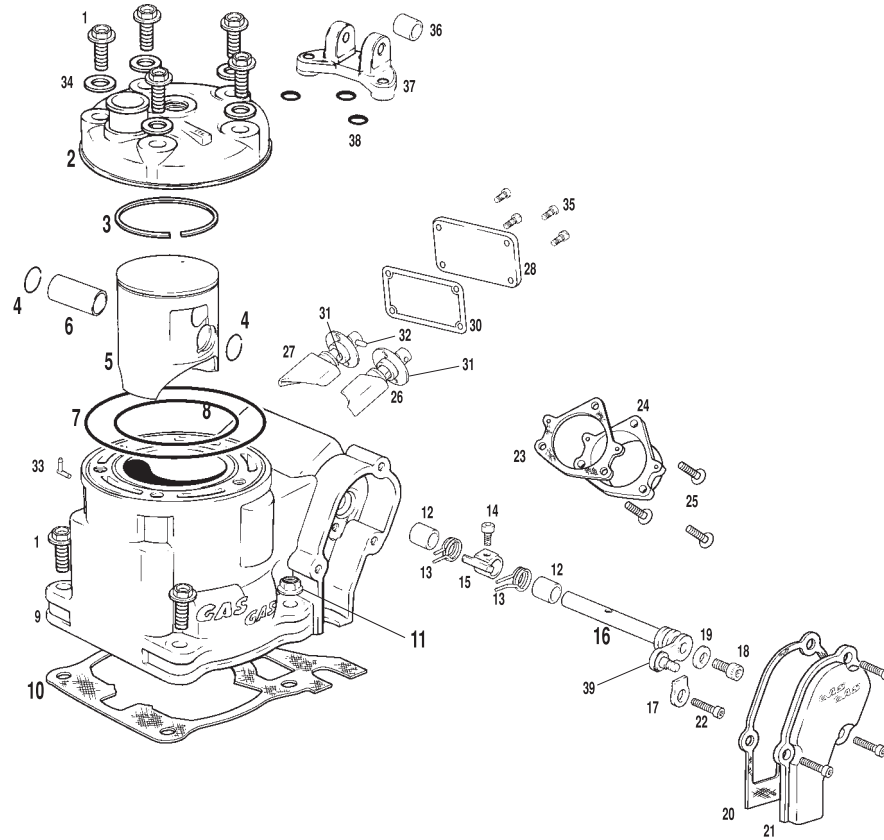

Cilindro - Culata - V. Escape /
Cylinder - Cyl. head

GAS GAS

EC 2004

125 cc.

Nº	DESCRIPCION / DESCRIPTION	125 c.c.	Cant.
30	JUNTA VALVULA CENTRAL / CENTRAL VALVE GASKET	ME120144006	1
31	GUIA VALVULA ESCAPE / EXHAUST GUIDE VALVE	ME120116054SM	2
32	AGUJA VALVULA ESCAPE / EXHAUST NEEDLE VALVE	ME120216055	2
33	DESVAPORIZADOR / DESVAP.	MIT50010012	1
34	ARANDELA COBRE 8X16X1,5 / 8X16X1,5 WASHER	T4008516	5
35	TORNILLO ULS 5X10 / 5X10 ULS BOLT	T0505010	4
39	PALANCA VALVULA ESCAPE EC125-2001 / EXHAUST VALVE LEVER	ME120116050	1

Solo Motocross MC / only Motocross MC bike

Nº	DESCRIPCION / DESCRIPTION	125 c.c.	Cant.
2	CULATA / CYLINDER HEAD	MC120316000	1
5	PISTON / PISTON	MC120216020	1
26	VALVULA ESCAPE DERECHA 125 / LEFT EXHAUST VALVE	ME120216016	1
27	VALVULA ESCAPE IZQUIERDA 125 / RIGHT EXHAUST VALVE	ME120216014	1
31	GUIA VALVULA ESCAPE / EXHAUST GUIDE VALVE	ME120216054	2
36	CASQUILLO SOPORTE TIRANTE CULATA CROSS / CYLINDER HEAD BRACE BUSHING	BC120310149	1
37	SOPORTE TIRANTE CULATA CROSS 125-2003 / CYLINDER HEAD BRACE SUPPORT	BC120310049	1
38	TORICA SOPORTE TIRANTE CULATA 12.42x1.78 CROSS / SUPPORT O'RING	BC120310170	3

CASCAS Motor 16