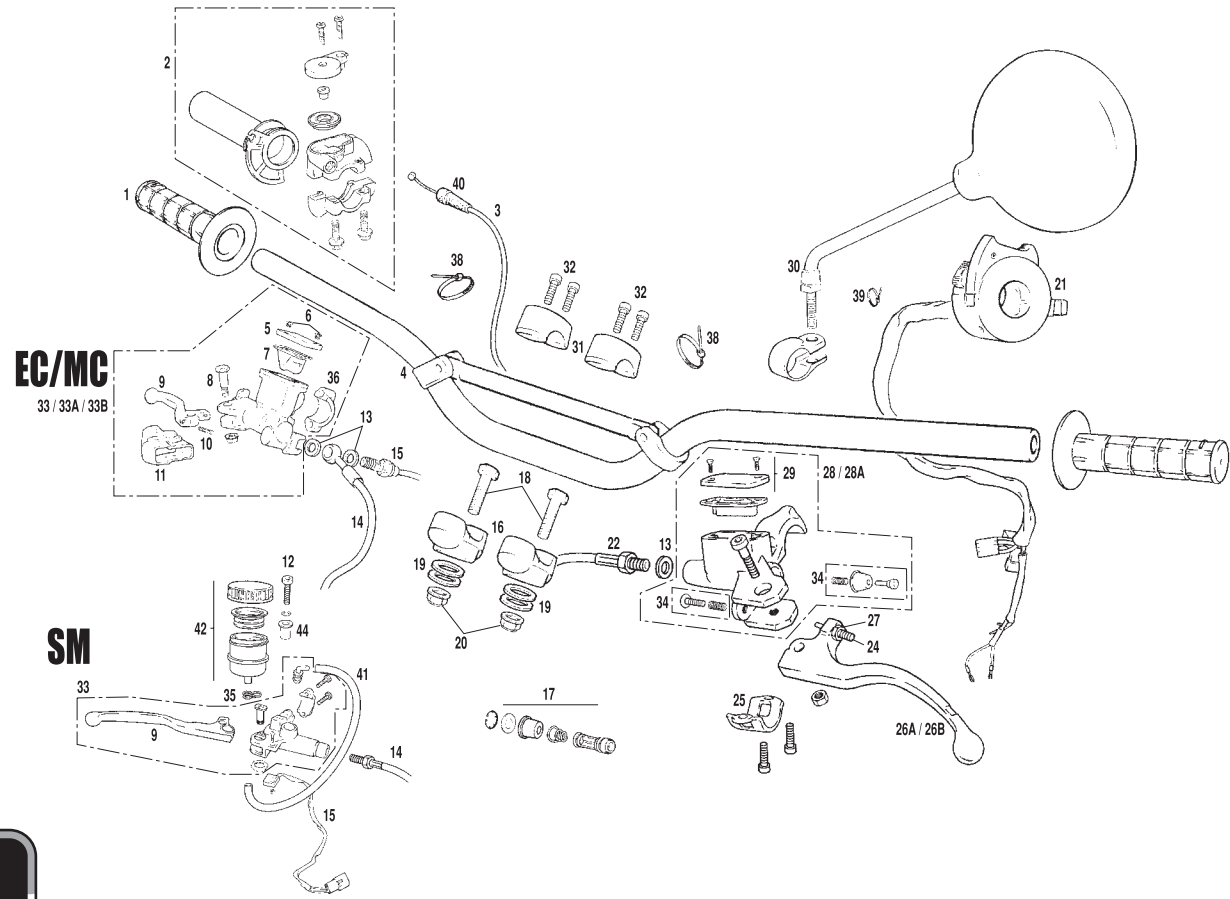

Nº	DESCRIPCION / DESCRIPTION	EC	SM	Cant.
32	TORNILLO SUJECCIÓN BRIDA MANILLAR 8X30 / CLAMP SCREW 8X30	T0308030		4
33	BOMBA FRENO DELANTERO / FRONT BRAKE PUMP SET	BC25922008/2	BE250122008SM	1
33A	BOMBA FRENO DELANTERO PURGADA / FRONT BRAKE PUMP SET	BE250322108	BE250322108SM	1
34	KIT REPARACIÓN / REPAIRATION KIT	BT27722208		1
35	ABRAZADERA MUELLE / SPRING CLAMP	BE25610044		2
36	BRIDA / CLAMP	BC25922211	R361700	1
38	BRIDA GRANDE / BIG CLAMP	BE25634009		2
39	BRIDA PEQUEÑA / LITTLE CLAMP	BE25634010		1
40	GUARDAPOLVO CABLE GAS / DUST COVER THROTTLE CABLE	G600000		1
41	TUBO LÍQUIDO FRENO A BOMBA / BRAKE TO PUMP LIQUID HOSE		BFS400310116SM	1
42	DEPÓSITO LÍQUIDO FRENOS SM / SM BRAKE FLUID TANK		BE250110016SM	1
44	CASQUILLO TAPA RADIADOR ALUMINIO / ALUMINIUM RADIATOR COVER BUSHING		BE250026000	1

Solo Motocross MC / only Motocross MC bike

Nº	DESCRIPCION / DESCRIPTION	MC	Cant.
15	RACORD 10X125 / 10X125 RACORD	BC25722006	1
33B	CTO. BOMBA FRENO DELANTERO / FRONT BRAKE PUMP SET	BC250322108	1

GAS GAS Chasis 1