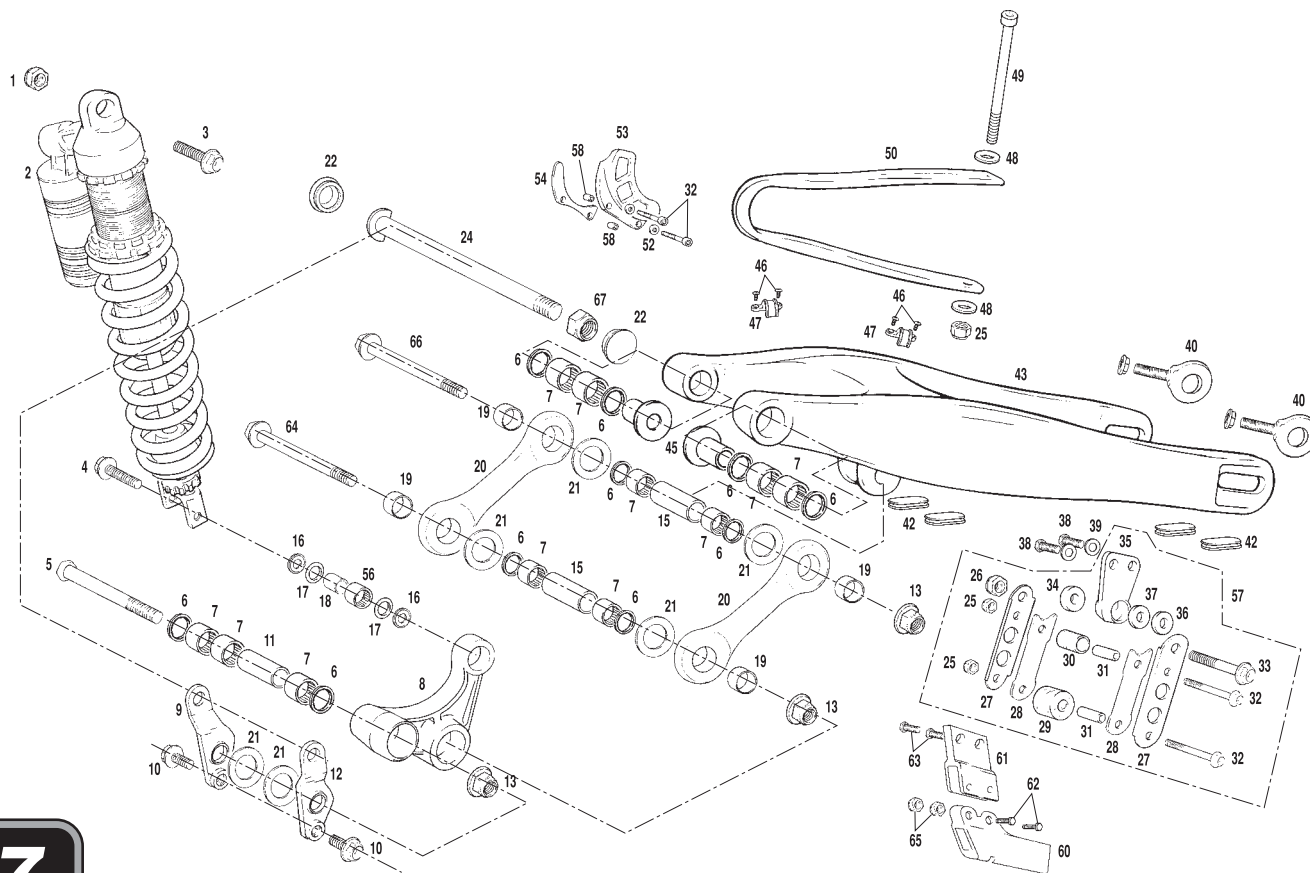

Nº	DESCRIPCION / DESCRIPTION	125 / 200 / 250 / 300 c.c.		Cant.
35	SOPORTE GUIA CADENA / CHAIN GUIDE SUPPORT	BE25612018		1
36	DISTANCIADOR SOPORTE GUIA CADENA PEQ. / SMALL CHAIN GUIDE SUPPORT SPACER	BE25612020		1
37	SILENTBLOCK SOPORTE GUIA CADENA / CHAIN GUIDE SUPPORT SILENTBLOCK	BE25612019		1
38	HEXAGONAL 8X20 / HEX. BOLT 8X20	T0108020		2
39	ARANDELA 8X16X1,5 / WASHER 8X16X1.5	T4008016		2
40	TENSOR RUEDA / WHEEL TENSOR	BE250418022		2
42	GOMA PROTECTOR BASCULANTE / SWINGARM PROTECTOR RUBBER	BE25836005		4
43	BASCULANTE / SWINGARM	BE250112002		1
45	CASQUILLO BASCULANTE / SWINGARM BUSHING	BE250312007		2
46	ULS 5X12 / ULS BOLT 5X12	T0505012		4
47	SUJECCIÓN LATIGUILLO SOBRE BASCULANTE / SWINGARM HOSE HOLDER	BE25612006		2
48	ARANDELA 6X18X1,5 / WASHER 6X18X1.5	T4006018		2
49	ALLEN 6X100 / 6X100 ALLEN BOLT	T03060100		1
50	PATIN CADENA / CHAIN SLIDER	BE250112015		1
52	ARANDELA PLANA 6X12X1,5 / PLAIN WASHER 6X12X1.5	T4006012		2
53	PROTECCIÓN PIÑÓN PLÁSTICO ENDURO / ENDURO PLASTIC PINION PROTECTION	ME250036121		1
54	PLATINA PROTECTOR PIÑÓN / PINION PROTECTOR BRACKET	ME25636021		1
56	JAULA AGUJAS AL1216 / AL 1216 NEEDLES BEARING	BE25614009		1
57	CTO. TENSOR CADENA / CHAIN TIGHTER SET	BE25612018CT		1
58	CASQUILLO DISTANCIADOR PIÑÓN / SPACER PINION BUSHING	ME250036019		2
64	TORNILLO ESPECIAL M14X100 / M14X100 SPECIAL SCREW	T02014100		1
66	TORNILLO ESPECIAL M14X95 / M14X95 SPECIAL SCREW	T0201495		1
67	TUERCA BASCULANTE M17 / M17 SWINGARM NUT	BE25612009		1
Solo Motocross MC / only Motocross MC bike				
Nº	DESCRIPCION / DESCRIPTION	125 c.c.	250 c.c.	Cant.
2	AMORTIGUADOR TRASERO CROSS / CROSS REAR SHOCK ABSORBER	BFS450414004	BC250414004	1
20	BIELETA / CONNECTING ROD		BE120114008	2
60	GUÍA CADENA CROSS / CROSS CHAIN GUIDE		BC250212028	1
61	SOPORTE GUÍA CADENA CROSS / CROSS CHAIN GUIDE SUPPORT		BC250221018	1
62	TORNILLO ESPECIAL 6X45 / 6X45 SPECIAL SCREW		T0206045	2
63	ALLEN 8X20 / 8X20 ALLEN		T0308020	2
65	TUERCA M6 CON ARANDELA / M6 NUT WITH WASHER		T2206002	2

CASCAS Chasis 7