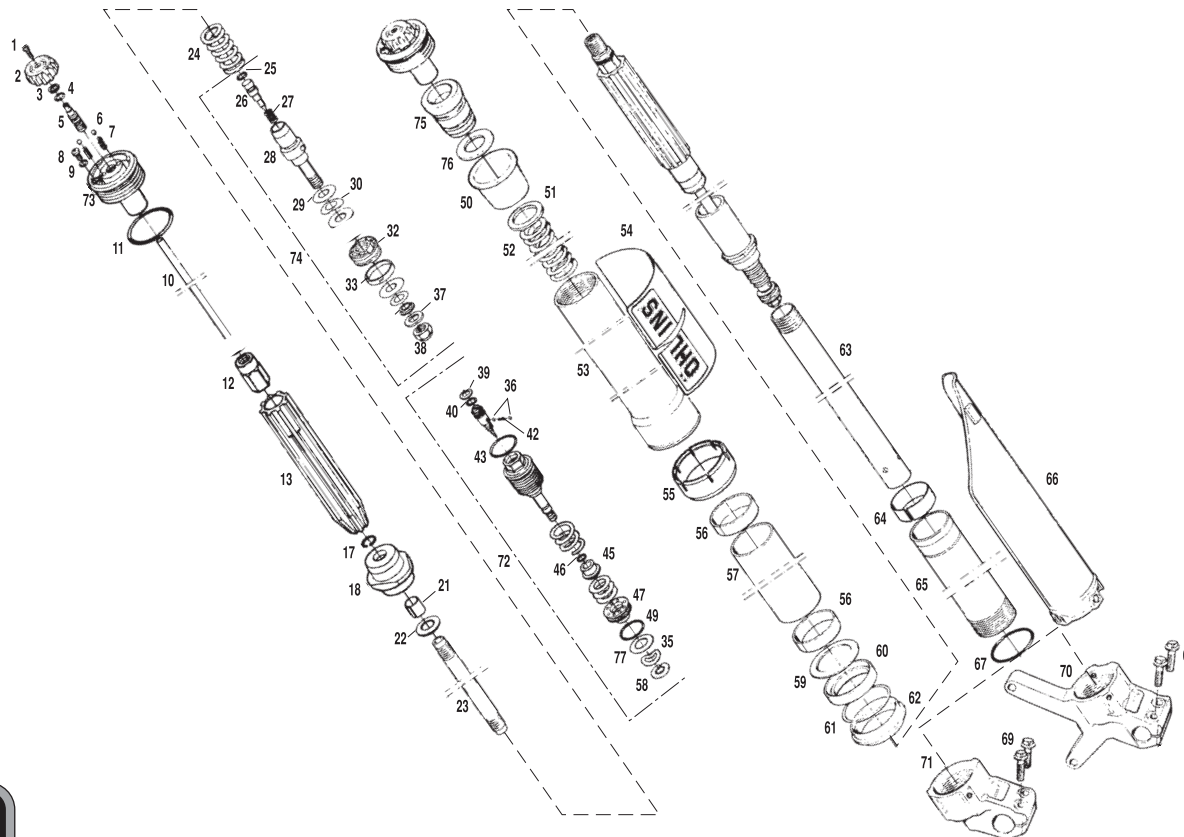

**Suspensión ÖHLINS
/ ÖHLINS fork**

GAS GAS

EC 2004

Nº	DESCRIPCION / DESCRIPTION	2004	Cant.
1	TORNILLO / SCREW	BE250314100OH	2
2	RODILLO REGULACIÓN / ADJUSTMENT KNOB	BE250314101OH	2
3	CIRCLIP / CIRCLIP	BE250314224OH	2
4	TORICA / O-RING	BE250314103OH	2
5	TORNILLO DE AJUSTE / ADJUSTMENT SCREW	BE250314112OH	2
6	BOLA / BALL	BE250314250OH	4
7	MUELLE / SPRING	BE250314226OH	4
8	TORNILLO / SCREW	BE250114100OH	2
9	TORICA / O-RING	BE250114104OH	2
10	VARILLA DE AJUSTE / ADJUSTMENT ROD	BE250314116OH	2
11	TORICA / O-RING	BE250314104OH	2
12	GUIA VARILLA / NEEDLE HOUSING	BE250314220OH	2
13	GUIA FUNDA / GUIDING SLEEVE	BE250314230OH	2
17	CIRCLIP / CIRCLIP	BE250114252OH	2
18	CENTRADOR / CYLINDER TUBE CAP	BE250314219OH	2
21	GLACIER / BUSHING	BE250114253OH	2
22	ARANDELA / WASHER	BE250114216OH	2
23	EJE / SHAFT	BE250314178OH	2
24	MUELLE / SPRING	BE250114254OH	2
25	TORICA / O-RING	BE250114255OH	1
26	AGUJA DE EXTENSIÓN / REBOUND NEEDLE	BE250114112OH	1
27	MUELLE / SPRING	BE250114256OH	1
28	SOPORTE PISTON / PISTON HOLDER	BE250114195OH	1
29	ARANDELA REGLAJE / SHIM WASHER	BE250114202OH	1
30	ARANDELA ONDULADA / WAVE WASHER	BE250114203OH	1
32	PISTON REGLAJE / REBOUND PISTON	BE250114200OH	1
33	ARO DEL PISTON / PISTON RING	BE250114207OH	1
35	ARANDELA ONDULADA / WAVE WASHER	BE250314203OH	1
37	ARANDELA / WASHER	BE250114213OH	1
38	TUERCA CIERRE / LOCK NUT	BE250114202OH	1
39	CIRCLIP / CIRCLIP	BE250114214OH	1
40	TÓRICA / O-RING	BE250114257OH	1
43	TORICA / O-RING	BE250114259OH	1
45	POPPET VALVE	BE250314248OH	1
46	TORICA / O-RING	BE250314264OH	1

CASCAS Chasis 18