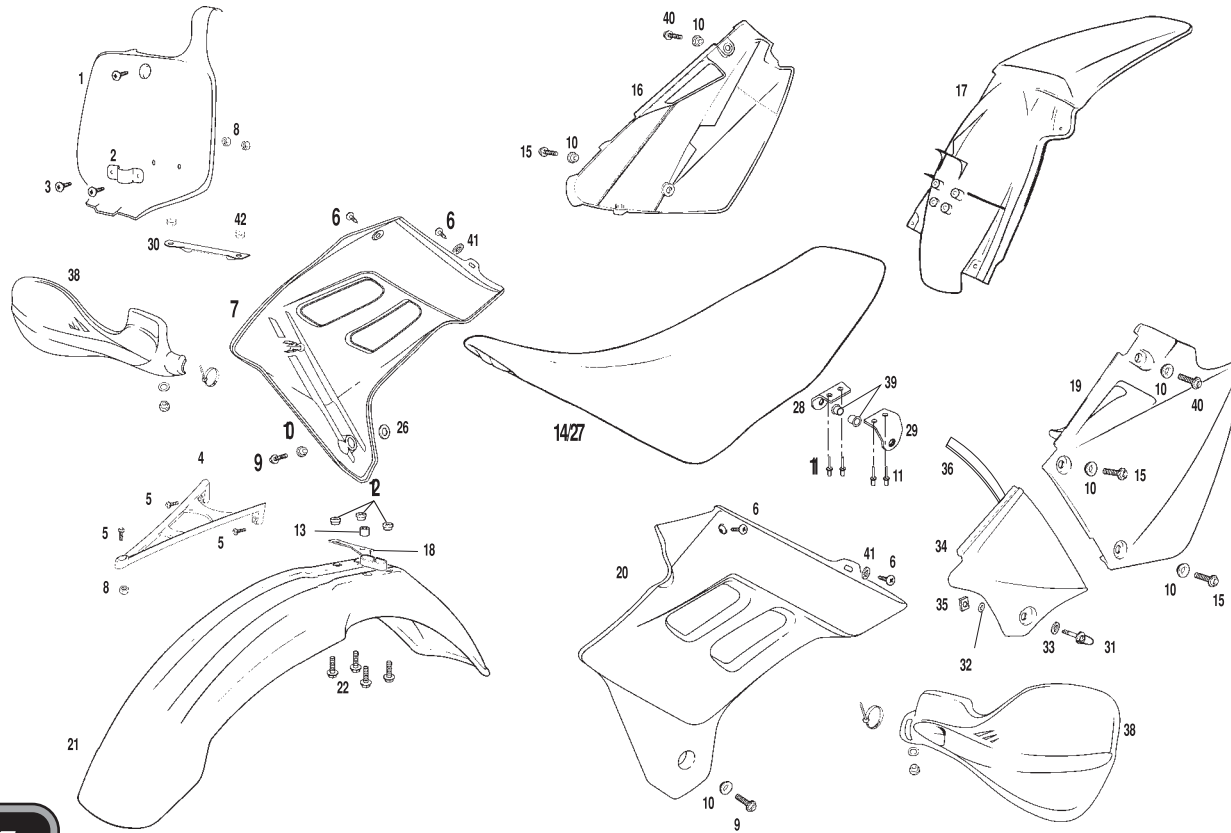

Nº	DESCRIPCION / DESCRIPTION	125 am - ye	250 rojo - red	Cant.
34	TAPA LATERAL CAJA FILTRO EC2001 / AIR FILTER SIDE COVER		BE250128025	1
35	TORNILLO CIRRE RÁPIDO / FAST LOCKING NUT		BE250128027	1
36	JUNTA ESPUMA TAPA CAJA FILTRO / FOAM GASKET AIR FILTER COVER		BE250228031	1
37	ARANDELA NYLON / NYLON WASHER		T06065017	2
38	JUEGO PARAMANOS HP20 / HANDS-PROTECTOR SET		BTL400220034GC	1
39	HEXAGONAL REMACHABLE M6 / REVITABLE M6 NUT		BE250010070	2
40	TORNILLO ESPECIAL 6X25 / 6X25 SPECIAL SCREW		T0206025	2
41	ARANDELA NYLON 4X14X1 / 4X14X1 NYLON WASHER		T6004141	2
42	GOMAS RADIADOR A CHASIS / RADIATOR RUBBER		G220000	2

CASCAS Chasis 4