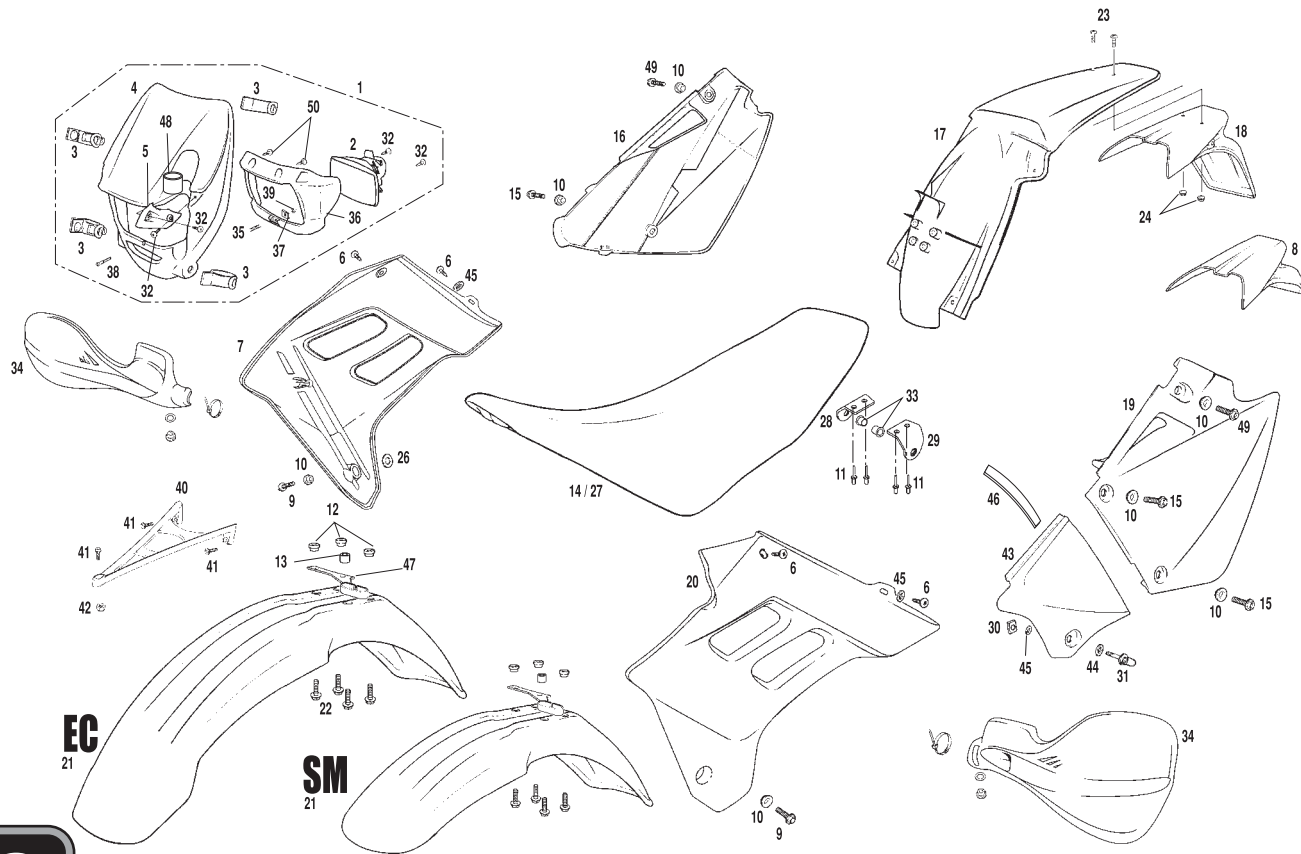

Nº	DESCRIPCION / DESCRIPTION	125 / 200 am - ye	250 rojo - red	250 / 300 az - bl	Cant.
33	TUERCA HEXAGONAL REMACHABLE M6 / REVITABLE M6 NUT		BE250010070		2
34	JUEGO PARAMANOS HP20 / HANDS-PROTECTOR SET		BTL400220034GC		1
35	MUELLE TORNILLO REGULADOR OPTICA / SCREW REG. LAMP SPRING		BX250020026		1
36	SOPORTE FARO GRANADA / GRANADA BASE LAMP		BX250020027		1
37	GRAPA REGULADOR FARO GRANADA / LAMP REGULATION NUT		BX250020029		1
38	ALLEN REGULADOR OPTICA / LAMP REGULATION ALLEN BOLT		T0304035		1
39	TUERCA TORNILLO REGULADOR OPTICA / SCREW LAMP REGULATION WASHER		T2004000		1
40	TIRANTE GUARDABARROS DELANTERO / FRONT FENDER BRACE		BE250220039		1
41	TORNILLO ULS 6X20 / 6X20 SCREW		T0506020		3
42	TUERCA M6 CON ARANDELA ESTRIADA / M6 NUT WITH WASHER		T2206000		1
43	TAPA LATERAL CAJA FILTRO / AIR FILTER SIDE COVER		BE250128025		1
44	ARANDELA 5X12X1,5 / 5X12X1,5 WASHER		T4005012		1
45	ARANDELA NYLON 4X14X1 / 4X14X1 NYLON WASHER		T6004141		3
46	JUNTA ESPUMA TAPA CAJA FILTRO / AIR FILTER COVER GASKET		BE250228031		1
47	GUÍA CABLE / CABLE GUIDE		BE250420016		1
48	ANILLA NEGRA / BLACK O'RING		BE25920053		1
49	TORNILLO ESPECIAL 6X25 / 6X25 SPECIAL SCREW		T0206025		2
50	TORNILLO ROSCA-CHAPA 3X9 / 3X9 SCREW		T1003009		2