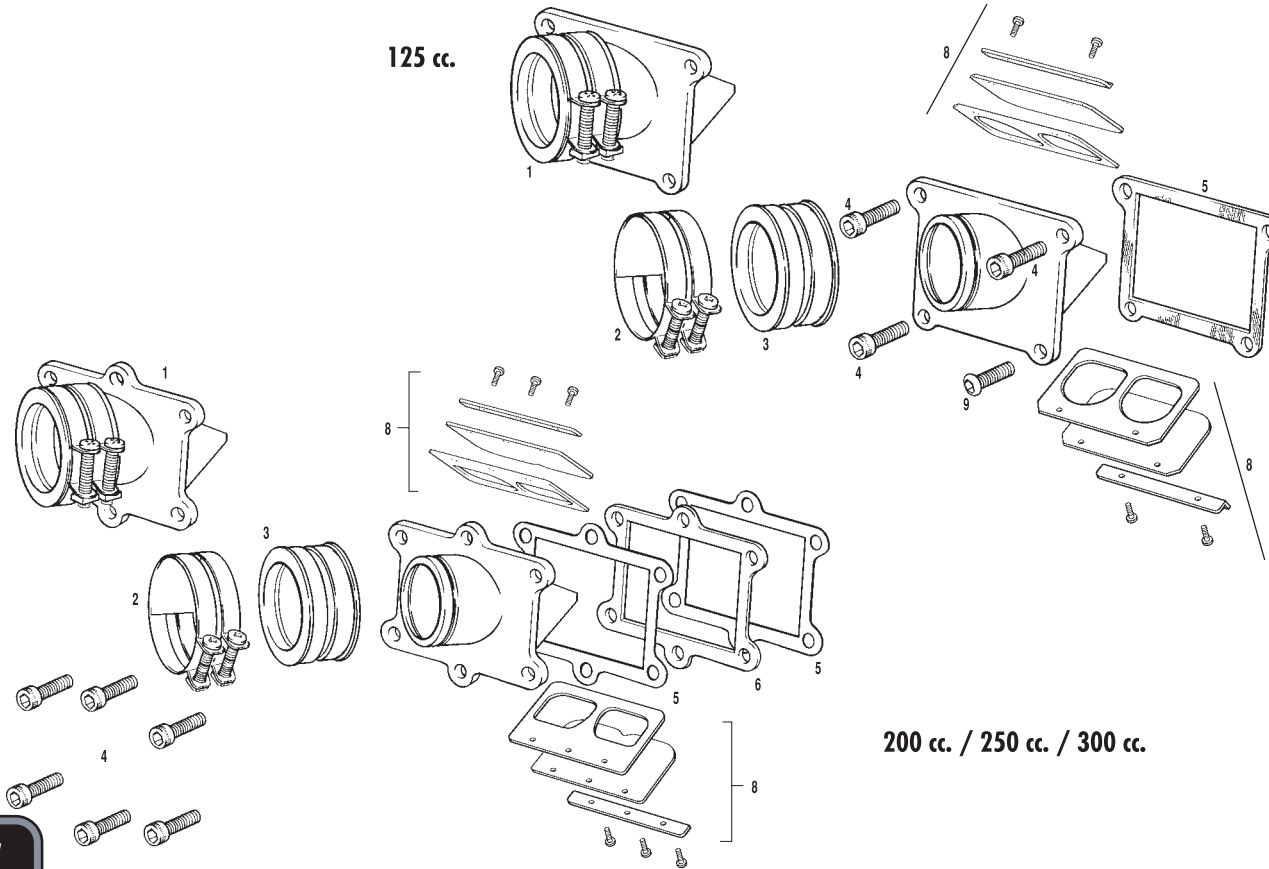

125 cc.

200 cc. / 250 cc. / 300 cc.

Nº	DESCRIPCION / DESCRIPTION	125 c.c.	200 c.c.	250 c.c.	300 c.c.	Cant.
1	CAJA DE LAMINAS / REED VALVE ASSEMBLY	ME120216021	ME200316021	ME200316021	ME25616021	1
2	ABRAZADERA CAJA LAMINAS / REED VALVE CLAMP	ME120116132		ME25616132		1
3	GOMA CAJA DE LAMINAS / REED VALVE RUBBER	ME120116131		ME25616131		1
4	ALLEN 6X16 TAPA EMBRAGUE CARTER / 6X16 ALLEN BOLT	T0306016				3
4A	ALLEN 6X16 TAPA EMBRAGUE CARTER / 6X16 ALLEN BOLT		T0306016	T0306016		6
4B	ALLEN 6X25 TAPA EMBRAGUE CARTER / 6X25 ALLEN BOLT				T0306025	6
5	JUNTA CAJA LÁMINAS / REED VALVE GASKET	ME120144005	ME25644005	ME25644005	ME25644005x2	1
6	PLATINA DISTANCIADOR LÁMINAS / REED SPACER BRACKET				ME30916057	1
8	JUEGO LÁMINAS ADMISIÓN / REED VALVE SET	ME120216041	ME25616041	ME25616041	ME25616041	2
9	ULS TORK 6X16 8,8 / 6X16 8,8 TORK ULS	T0506016T				1

Solo Motocross MC / only Motocross MC bike

Nº	DESCRIPCION / DESCRIPTION	250 c.c.	Cant.
1	CAJA DE LAMINAS / REED VALVE ASSEMBLY	ME200316021	1
6	PLATINA DISTANCIADOR LÁMINAS / REED SPACER BRACKET	MC250416057	1

CAS GAS Motor 5