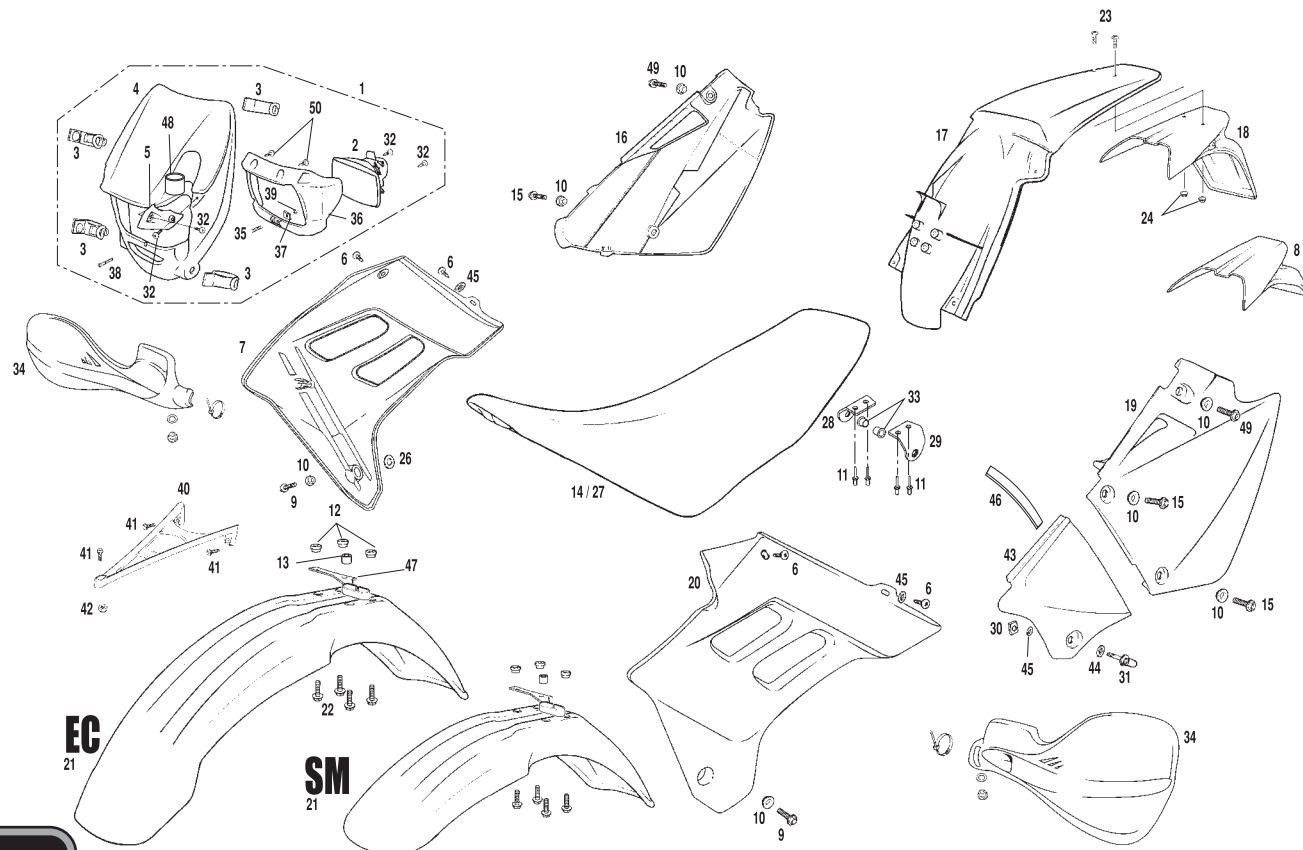

Nº	DESCRIPCION / DESCRIPTION	125 / 200 am - ye	250 rojo - red	250 / 300 az - bl	SM	
1	CTO. FARO DELANTERO / FRONT HEADLAMP SET	BE120420020CT	BE250420020CT	BE300420020CT	BE250420020SM	1
2	OPTICA NORMAL / STANDARD LAMP		BE250220024			1
3	GOMA SUJECCIÓN FARO / HEADLAMP ELASTIC BAND		BE25636015			4
4	FARO DELANTERO / FRONT HEADLAMP	BE120420120	BE250420120	BE300420120	BE250420120SM	1
5	TAPETA GUÍA FARO / HEADLAMP GUIDE COVER	BX200120023	BX250120023	BX300120023	BE250120023SM	1
6	TORNILLO ROSCA CHAPA 4,8X13 / SCREW 4,8X13		T0606013			4
7	TAPA LATERAL RADIADOR DERECHO / RIGHT SIDE RADIATOR COVER	BE200420012	BE250420012	BE300420012	BE250420012SM	1
8	PORTAMATRICULA COMPETICIÓN / RACING LICENSE PLATE HOLDER		BE250121003			1
9	TORNILLO ESPECIAL 6X16 ZINCADO / SPECIAL SCREW 6X16		T0206016			2
10	CASQUILLO TAPA RADIADOR ALUMINIO / RADIATOR COVER BUSHING		BE250032060			9
11	REMACHE 14X4 / 14X4 RIVET		BE25610017			4
12	CASQUILLO GUARDABARROS VOLONA / FRONT FENDER BUSHING		BE250014118			3
13	CASQUILLO GUARDABARROS DELANTERO / FRONT FENDER BUSHING		BE25714118			1
14	SILLIN / SEAT		BE250410015			1
15	TORNILLO ESPECIAL 6X20 / 6X20 SPECIAL SCREW		T0206020			3
16	PORTA NÚMERO LATERAL DERECHO / RIGHT SIDE COVER	BE120420004	BE250420004	BE300420004	BE250420004SM	1
17	GUARDABARROS TRASERO / REAR FENDER	BE120420007	BE250420007	BE300420007	BE250420007SM	1
18	PORTAMATRICULA TRASERO EC2004 / REAR LICENSE PLATE HOLDER		BE250420003			1
19	PORTANÚMERO LATERAL IZQUIERDO / LEFT SIDE COVER	BE120420005	BE250420005	BE300420005	BE250420005SM	1
20	TAPA LATERAL RADIADOR IZQUIERDO / LEFT SIDE RADIATOR COVER	BE200420013	BE250420013	BE300420013	BE250420013SM	1
21	GUARDABARROS DELANTERO EC2004 / EC2004 FRONT FENDER	BE120420006	BE250420006	BE300420006	BE250420006SM	1
22	TORNILLO ESPECIAL M6X25 / M6X25 SPECIAL SCREW		T0606025			4
23	TORNILLO PHILIPS M6X25 / M6X25 PHILIPS SCREW		T0706025			2
24	TUERCA AUTOBLOCANTE ALTA M6 / M6 SELF-LOCKING NUT		T2106002			2
25	TOPE GOMA PLACA LATERAL / SIDE COVER RUBBER END		BE250020104			2
26	ARANDELA NYLON 6,5X16X1 / 6.5X16X1 NYLON WASHER		T06065017			4
27	FUNDA SILLIN / SEAT COVER		BE250410055			1
28	SOPORTE SILLIN DERECHO ALUMINIO / RIGHT ALUMINIUM SEAT HOLDER		BE250010019			1
29	SOPORTE SILLIN IZQUIERDO ALUMINIO / LEFT SEAT HOLDER		BE250010020			1
30	CIERRE RÁPIDO / FAST LOCKING		BE250128026			1
31	TORNILLO CIERRE RÁPIDO / FAST-LOCKING SCREW		BE250128027			1
32	TORNILLO ROSCA-CHAPA 3,5X13 / 3,5X13 SCREW		T0603513			4