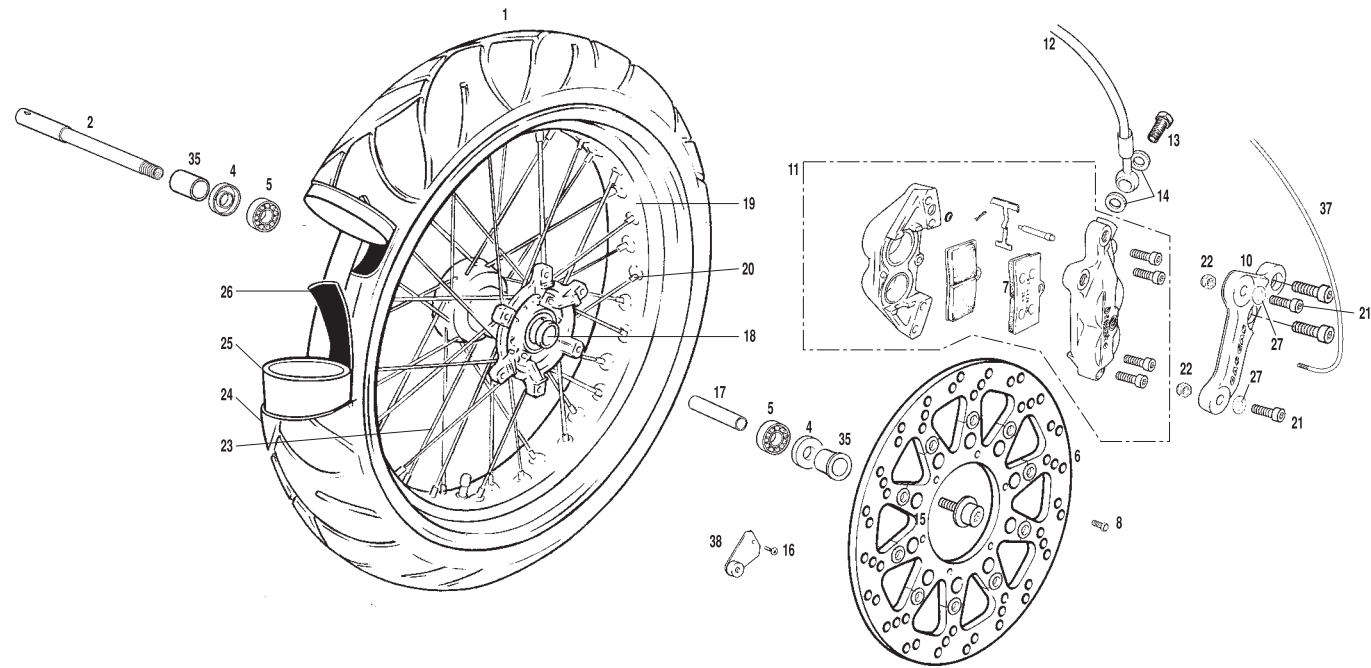

Rueda delantera /
Front wheel

GAS GAS

SM 2004

Nº	DESCRIPCION / DESCRIPTION	SM	Cant.
1	RUEDA DELANTERA SM / SM FRONT WHEEL	BE250118000SM	1
2	EJE RUEDA DELANTERA / FRONT WHEEL AXIS	BC250418017	1
4	RETEN RUEDA DELANTERA / FRONT WHEEL GASKET		2
5	COJINETE / BEARING	ME120136055	2
6	DISCO FRENO DELANTERO / FRONT BRAKE DISC	BE250122011SM	1
7	PASTILLAS DE FRENO DELANTERO / FRONT BRAKE PADS	BE250122065SM	1
8	HEXAGONAL 6X14 / HEXAGONAL BOLT 6X14	T020601412	6
10	SOPORTE PINZA DELANTERO / FRONT CALIPER SUPPORT	BE250122110SM	1
11	PINZA FRENO DELANTERO / FRONT BRAKE CALIPER	BE250122000SM	1
12	LATIGUILLO FRENO DELANTERO / FRONT BRAKE HOSE	BE250122002SM	1
13	RACORD SUJECCIÓN LATIGUILLO 10X1,25 / HOSE HOLDER RACORD 10X1.25	R320000	1
14	ARANDELA LATIGUILLO 10X14X2 / HOSE WASHER 10X14X2	BE25622057	2
15	TORNILLO EJE RUEDA DELANTERA / FRONT WHEEL AXIS BOLT	BT280418026	1
16	ULS 3X10 NEGRO CON ARANDELA / BLACK 3X10 ULS WITH WASHER	T0323010	1
17	DISTANCIADOR / SPACER		1
18	CUBO RUEDA DELANTERA SEP. INT. ALUMINIO / FRONT WHEEL HUB	BC250018007	1
19	LLANTA / RIM	BE250118006SM	1
20	TUERCA RADIO DELANTERO / FRONT SPOKE NUT	BT27718016	36
21	TORNILLO ESPECIAL 8X45 / 8X45 SPECIAL SCREW	T0208045	2
22	TUERCA M8 AUTOBLOCANTE CON ARANDELA / M8 SELF-LOCKING NUT WITH WASHER	T2208002	2
23	RADIO DELANTERO 185X3,5 / FRONT SPOKE 185X3.5	BE250118009SM	36
24	NEUMÁTICO DELANTERO 120/60 ZR 17 / FRONT TIRE	BE2501180102SM	1
25	CÁMARA DELANTERA SUPERMOTARD / SUPERMOTARD FRONT AIR HOSE	BE250118001SM/2	1
26	PROTECTOR BANDA DELANTERA / FRONT RIM BAND	BE250118028SM	1
27	ARANDELA 8X16X1,5 / 8X16X1,5 WASHER	T4008016	2
35	DISTANCIADOR RUEDA DELANTERA / FRONT WHEEL SPACER	BC250018019	2
37	CABLE MULTIFUNCION TT 2003 / MULTIFUNCTION CABLE	BE250334050	1
38	CTO. SOPORTE CON IMAN C.K. / SUPPORT WITH C.K. MAGNET SET	BE250334008	1