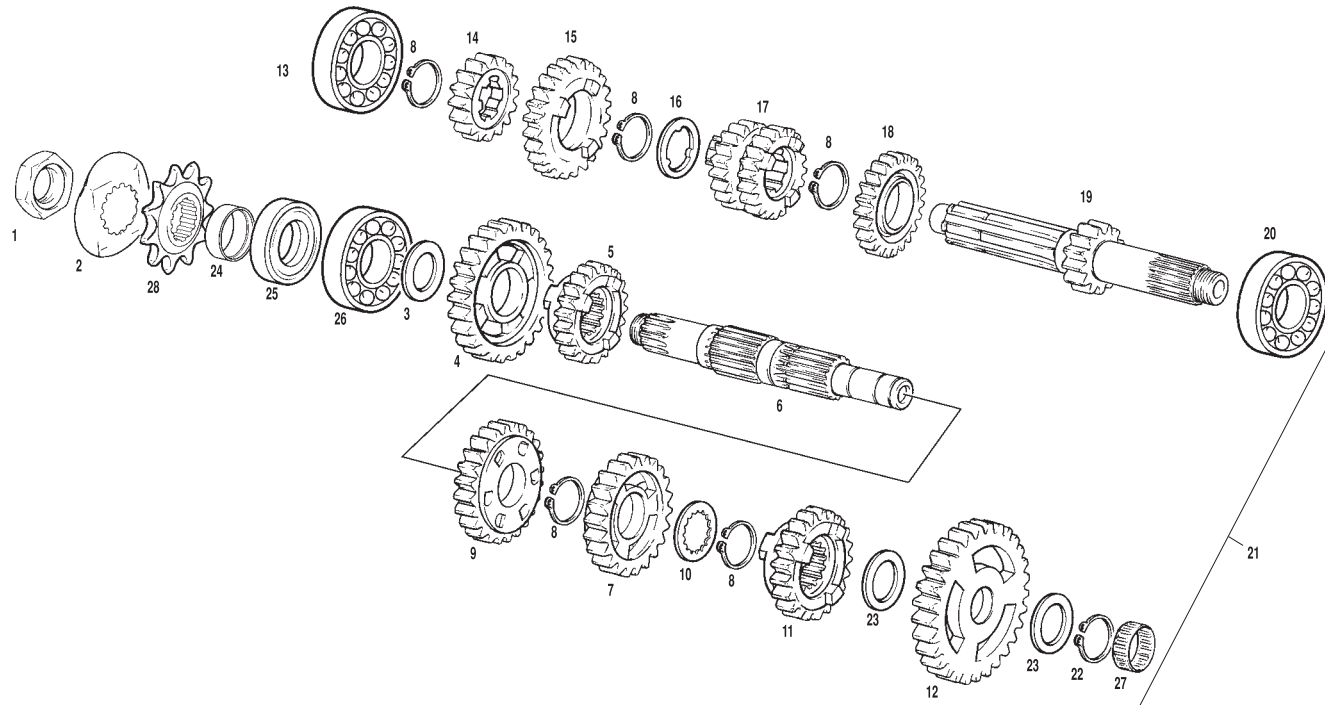

**CASCAS Motor 17**

125 cc.

N°	DESCRIPCION / DESCRIPTION	125 c.c.	Cant.
1	TUERCA PIÑON SALIDA / FRONT SPROCKET NUT	ME120136021	1
2	ARANDELA PRECINTO PIÑON SALIDA / FRONT SPROCKET NUT WASHER	ME120136121	1
3	ARANDELA CAMBIO 2MM. / 2MM. SHIFT WASHER	ME120136101	1
4	PIÑÓN SECUNDARIO II 2MM. / SECONDARY GEAR II	ME120136077	1
5	PIÑÓN SECUNDARIO VI / SECONDARY GEAR VI	ME120136081	1
6	EJE SECUNDARIO / SECONDARY AXIS	ME120136075	1
7	PIÑÓN SECUNDARIO IV / SECONDARY GEAR IV	ME120136079	1
8	CIRCLIP D.22 DIN 471 / CIRCLIP DIN 471	MT280236166	5
9	PIÑÓN SECUNDARIO III / SECONDARY GEAR III	ME120136078	1
10	ARANDELA A22X19,5 DIN7480 / A22X19,5 DIN7480 WASHER	ME120136091	1
11	PIÑÓN SECUNDARIO V / SECONDARY GEAR V	ME120136080	1
12	PIÑÓN SECUNDARIO I / SECONDARY GEAR I	ME120136076	1
13	RODAMIENTO CAMBIO 6202C3 / SHIFT BEARING	ME120136057	1
14	PIÑÓN PRIMARIO II / PRIMARY GEAR II	ME120136071	1
15	PIÑÓN PRIMARIO VI / PRIMARY GEAR VI	ME120136074	1
16	ARANDELA ESTRIADA 3 PUNTAS 18,25X22,15X0,5 / 18,25X22,15X0,5 WASHER	ME120136100	1
17	PIÑÓN PRIMARIO III Y IV / PRIMARY GEAR III AND IV	ME120136072	1
18	PIÑÓN PRIMARIO V / PRIMARY GEAR V	ME120136073	1
19	EJE PRIMARIO / PRIMARY AXIS	ME120136070	1
20	RODAMIENTO CAMBIO 6204ZC4 / SHIFT BEARING	ME120136056	1
21	CTO. GRUPO CAMBIO COMPLETO EC125-2001 / SHIFT GEAR SET	ME120136010	1
22	CIRCLIP D15 DIN471 / D15 DIN471 CIRCLIP	ME25632017	1
23	ARANDELA 15,15X24X0,4 / 15,15X24X0,4 WASHER	ME120136012	2
24	CASQUILLO PIÑON SALIDA / FRONT SPROCKET BUSH	ME120136046	1
25	RETEN 28X38X7 / FRONT SPROCKET SEAL	ME120136024	1
26	RODAMIENTO 6304C3 / 6304C3 BEARING	ME120136058	1
27	RODAMIENTO TR15X25X12 / TR15X25X12 BEARING	ME120136157	1
28	PIÑON SALIDA T13 / FRONT SPROCKET	ME120136025	1
29			
30			