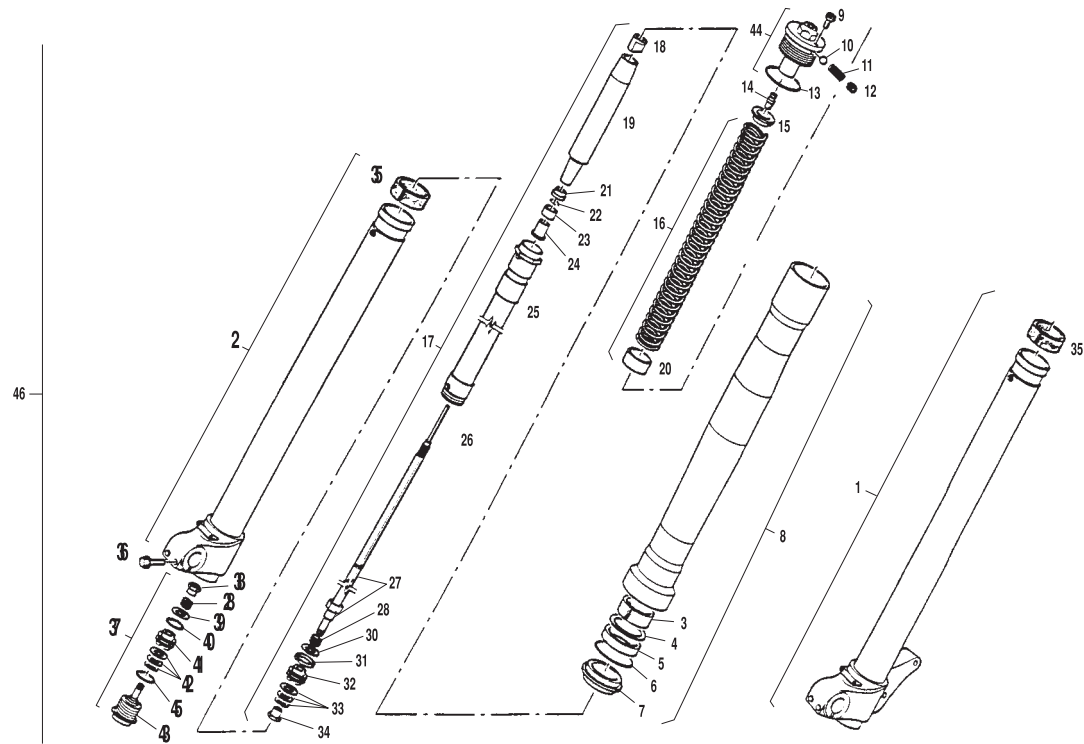

Suspensión MARZOCCHI
/ MARZOCCHI Fork

GAS GAS

EC 2004

Nº	DESCRIPCION / DESCRIPTION	125 c.c.	250 / 300 c.c.	Cant.
30	JUNTA 23X8.1X0.2 / GASKET 23X8.1X0.2		BE250114243	2
31	SEGMENTO PISTÓN / PISTON SEGMENT		BE250114120	2
32	PISTÓN SUSPENSIÓN / SUSPENSION PISTON		BE250114119	2
33	ARANDELA SUSPENSIÓN 15X8.1X0.1 / SUSPENSION WASHER		BE250114238	2
33	ARANDELA SUSPENSIÓN 19X8.1X0.1 / SUSPENSION WASHER		BE250114239	2
33	ARANDELA SUSPENSIÓN 17X8.1X0.1 / SUSPENSION WASHER		BE250114240	2
33	ARANDELA SUSPENSIÓN 21X8.1X0.1 / SUSPENSION WASHER		BE250114241	4
34	VÁLVULA BASE / BASE VALVE		BE250114126	2
35	CASQUILLO INTERIOR BOTELLA / INNER BUSHING		BE250114128	2
36	TORNILLO 6X25 DIN 6921 8.8 / BOLT 6X25		BE250114144	4
37	GRUPO AMORTIGUADOR / SUSPENSION GROUP		BE250114124	2
38	CASQUILLO M6X0.75 / BUSHING		BE250114244	2
39	JUNTA 23X8.1X0.3 C72 BLU / GASKET 23X8.1X0.3		BE250114245	2
40	TÓRICA 2087 D21.95 S1.78 / O'RING 2087		BE250114246	2
41	PISTÓN D.26 SINTER. / PISTON D.26		BE250114247	2
42	JUNTA 15X8.1X0.1 / GASKET 15X8.1X0.1		BE250114248	2
42	JUNTA 19X8.1X0.1 / GASKET 19X8.1X0.1		BE250114248-1	2
42	JUNTA 23X8.1X0.1 / GASKET 23X8.1X0.1		BE250114248-2	6
42	JUNTA 17X8.1X0.1 / GASKET 17X8.1X0.1		BE250114248-3	2
42	JUNTA 20X8.1X0.1 / GASKET 20X8.1X0.1		BE250114248-4	2
42	JUNTA 22X8.1X0.1 / GASKET 22X8.1X0.1		BE250114248-5	2
42	JUNTA 12X8.1X0.1 / GASKET 12X8.1X0.1		BE250114248-6	2
42	JUNTA 14X8.1X0.1 / GASKET 14X8.1X0.1		BE250114248-7	4
42	JUNTA 16X8.1X0.1 / GASKET 16X8.1X0.1		BE250114248-8	2
43	VÁLVULA DE AJUSTE / ADJUSTING VALVE		BE250114249	2
44	CTO. TAPÓN REGULACIÓN / REGULATION CAP SET		BE250114105	2
45	TÓRICA 2100 D25.1 S1.78 / O'RING 2100		BE250114	2
46	CTO. SUSPENSION DELANTERA MARZOCCHI / MARZOCCHI FRONT SUSP.	BE120414000MZ	BE250414000MZ	1

CASCAS Chasis 17