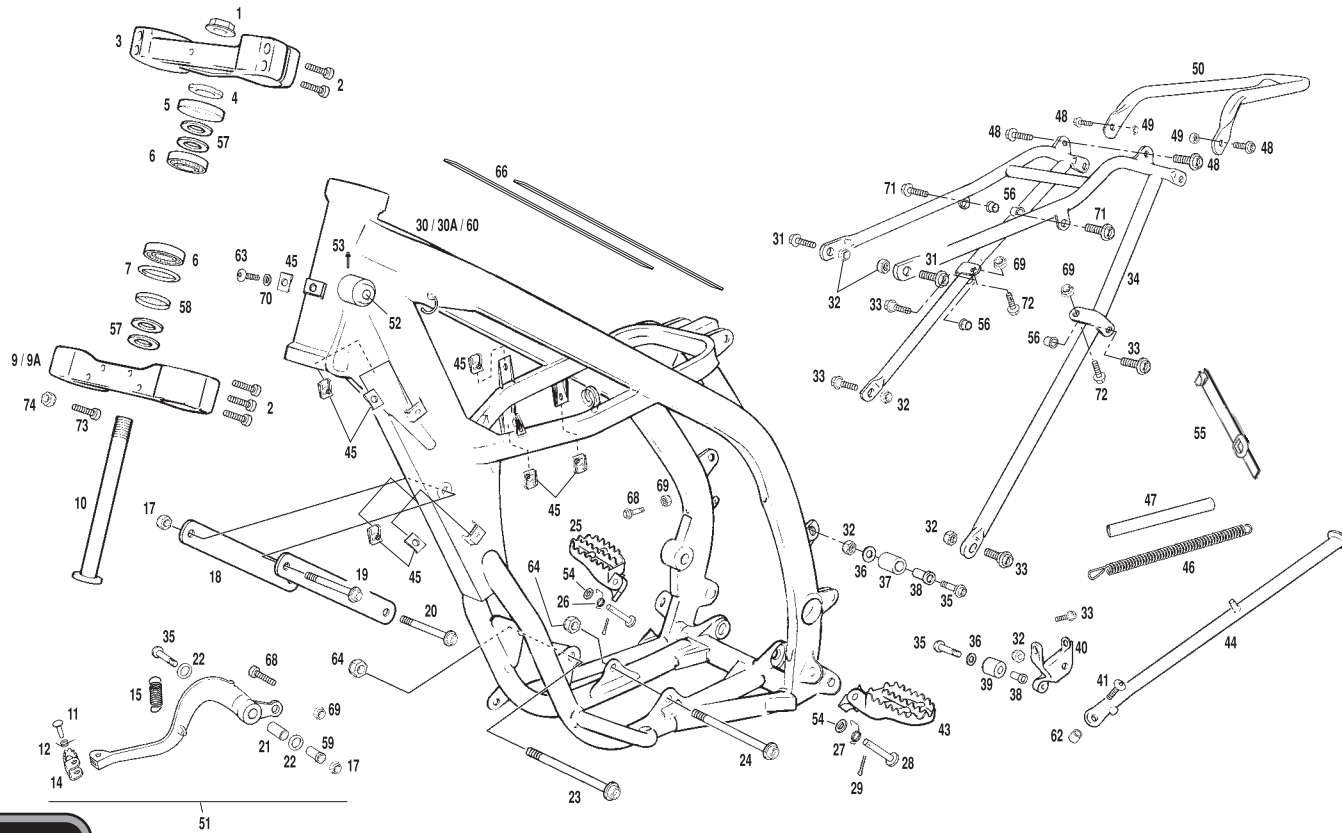

Nº	DESCRIPCION / DESCRIPTION	EC	SM	Cant.
34	COLA CHASIS / FRAME TAIL	BE250010001		1
35	TORNILLO ESPECIAL 8X45 / 8X45 SPECIAL SCREW	T0208045		3
36	ARANDELA 8X20X1,5 / 8X20X1.5 WASHER	T4008020		2
37	RODILLO GUIA CAD. SUP. / UPPER CHAIN ROLL	BE25610014		1
38	CASQUILLO ROD. 6,25X12X25 / 6.25X12X25 BUSHING	BE25612016		2
39	RODILLO GUIA CADENA 13,5X32X23,5 / LOWER CHAIN ROLL	BE25610032		1
40	SOPORTE CABALLETE / SIDE STAND HOLDER	BE250212023		1
41	ULS 8X30 / 8X30 ULS BOLT	T0508030		1
43	ESTRIBO IZQUIERDO / LEFT FOOTREST	BE250010003		1
44	CABALLETE EC2001 / EC2001 SIDE STAND BRACKET	BE250112010		1
45	TUERCA NUT ENJAULADA / CAGED NUT	T2606000	BE250112010SM	8
46	MUELLE CABALLETE / SIDE STAND BRACKET SPRING	BE25610039		1
47	TUBO PLÁSTICO PROTECCIÓN MUELLE / SPRING PLASTIC TUBE COVER	BT27912050		1
48	TORNILLO ESPECIAL 6X25 / 6X25 SPECIAL SCREW	T0206025		4
49	TUBERA AUTOBLOCANTE M6 ALTA / M6 SELF-LOCKING NUT HIGH	T2106002		2
50	COLIN SOPORTE GUARDABARRO TRAS. ALUMINIO / ALUMINIUM REAR FENDER SUP.	BE250010018		1
51	CTO. PEDAL FRENO / BRAKE PEDAL SET	BE250022021		1
52	ANTIRROBO / STEERING LOCK	BE250010075		1
53	CTO. REMACHE ANTIRROBO / STEERING LOCK RIVET	BE250010076		1
54	ARANDELA 10x21x2 / 10x21x2 WASHER	T4010021		2
55	GOMA SUJECCIÓN CDI / CDI RUBBER HOLDER	BE250034100		1
56	TUERCA REMACHABLE / RIVETABLE NUT	BE250010070		4
57	ARANDELA DIRECCIÓN / STEERING WASHER	BE25610028		4
58	CAZOLETA DIRECCIÓN / STEERING CAP	BE25610026		1
59	CASQUILLO SOPORTE PEDAL FRENO EC250 / BRAKE PEDAL SUP. BUSHING	BE250210916		1
62	CASQUILLO CABALLETE EC2001 / SIDE STAND HOLDER BUSHING	BE250112011		1
63	TORNILLO ULS 6X16 / 6X16 ULS	T0506016		1
64	TUERCA AUTOBLOCANTE M10 / M10 SELF-LOCKING NUT	T2110001		2
66	TIRA ADHESIVA DEPÓSITO / FUEL TANK BAND STICKER	BE25638018		2
68	HEXAGONAL 6X25 / 6X25 HEXAGONAL SCREW	T0106025		2
69	TUERCA HEXAGONAL M6 BAJA / M6 LOW HEXAGONAL BOLT	T2106001		2
70	ARANDELA PLANA 6X12X1.5 / 6X12X1.5 WASHER	T4006012		1

CASCAS Chasis 5