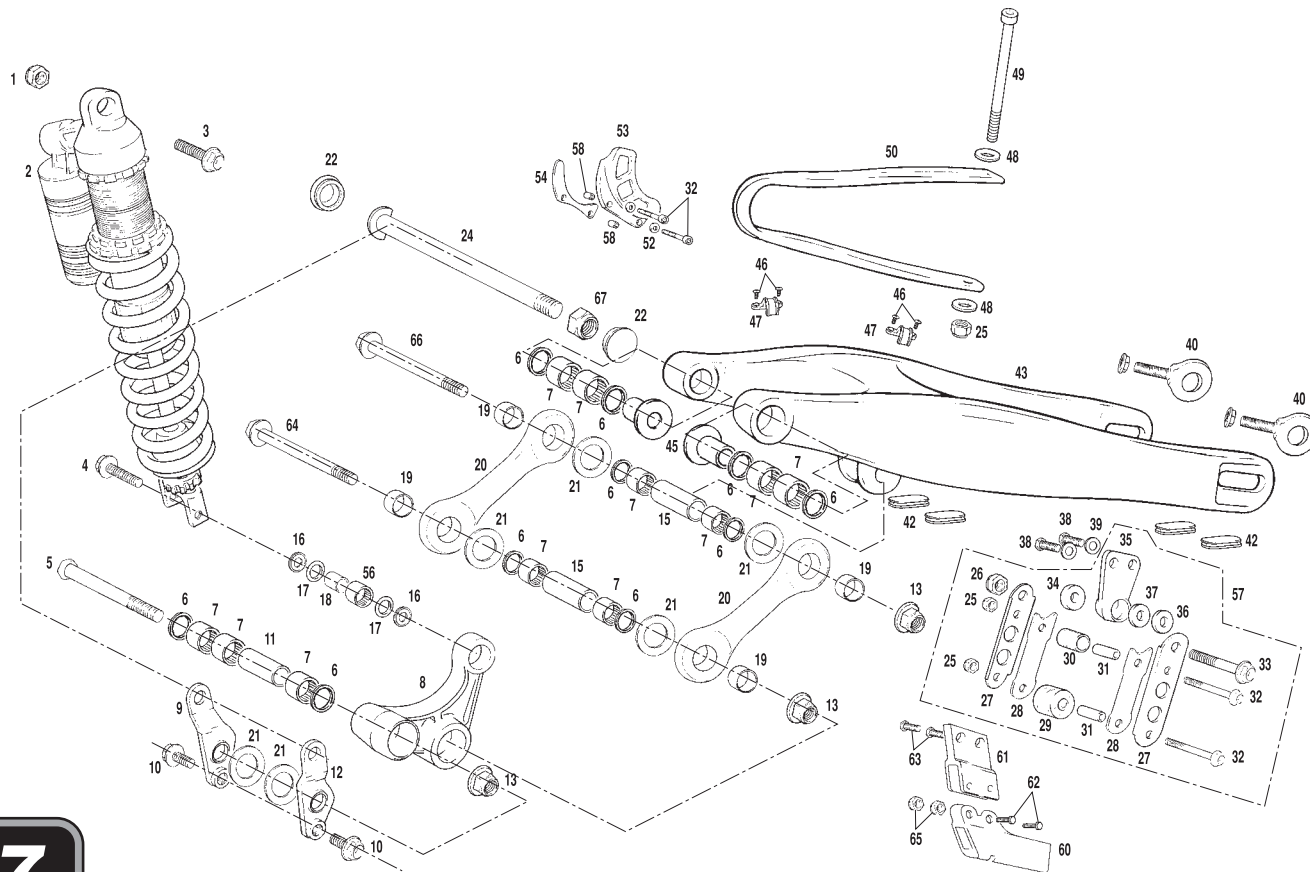

Nº	DESCRIPCION / DESCRIPTION	200 / 250 / 300 c.c.	EC 125	Cant.
1	TUERCA AUTOBLOCANTE M10 / SELF-LOCKING NUT M10	T2110001		1
2	AMORTIGUADOR TRASERO / REAR SHOCK ABSORBER	BE250414004	BE120414004	1
2A	AMORTIGUADOR TRASERO SM / SM REAR SHOCK ABSORBER	BTL400214004		1
3	TORNILLO ESPECIAL M10X55 / SPECIAL SCREW M10X55	T0210055		1
4	TORNILLO M10X40X1,25 / BOLT M10X40X1.25	T0110042		1
5	TORNILLO ESPECIAL 14X110 / SPECIAL SCREW 14X110	T0214110		1
6	RETEN 28X22X4 BASCULANTE / SWINGARM SEAL 28X22X4	BE25610011		10
7	JAULA AGUJAS 22BM2816 / 22BM2816 NEEDLES BEARING	BE25614010		11
8	BALANCIN / ROCKER ARM	BE25614005		1
8A	BALANCIN COMPLETO / COMPLETE ROCKER ARM	BE25614005CT		1
9	SOPORTE BALANCIN DERECHO / RIGHT ROCKER ARM SUPPORT	BE250314006		1
10	TORNILLO ESPECIAL 12X25X1,25 / SPECIAL SCREW 12X25X1.25	T02012025		2
11	CASQUILLO 14X22X62,5 / BUSHING 14X22X62.5	BE25612005		1
12	SOPORTE BALANCIN IZQUIERDO / LEFT ROCKER ARM SUPPORT	BE250314007		1
13	TUERCA M14 / NUT M14	T2114001		3
15	CASQUILLO 14X22X57 / BUSHING 14X22X57	BE25612014		2
16	ARANDELA REGLAJE 21X10,2X1 / SETTING WASHER 21X10.2X1	T4001022		2
17	TORICA BIELETA 15X3,5 / CONNECTING ROD O'RING	BE25814015		2
18	CASQUILLO INFERIOR AMORTIG. D.16X21X10 / SHOCK ABSORBER BUSHING (LOWER)	BE25642005		1
19	CASQUILLO BIELETA / CONNECTING ROD BUSHING	BE25642002		4
20	BIELETA / CONNECTING ROD	BC250014008	BE120114008	2
21	ARANDELA 22,4X36X0,7 REGLAJE / SETTING WASHER 22.4X36X0.7	T4022036		6
22	TAPÓN BASCULANTE / SWINGARM CAP	BE25636001		2
24	EJE BASCULANTE / SWINGARM SHAFT	BE250312008		1
25	TUERCA AUTOBLOCANTE M6 ALTA / HIGH SELF LOCKING NUT M6	T2106002		3
26	TUERCA AUTOBLOCANTE M8 BAJA / LOW SELF LOCKING NUT M8	T2108001		1
27	PLATINA GUIA CADENA / CHAIN GUIDE BRACKET	BE25912017		2
28	TIRA NYLON ANTIRUIDO / ANTI-NOISE NYLON BAND	BE25612022		2
29	RODILLO GUIA CADENA 13,55X32X23,5 / CHAIN GUIDE ROLLER 13.55X32X23.5	BE25610032		1
30	RODILLO GUIA CADENA SUPERIOR / UPPER CHAIN GUIDE ROLLER	BE25610014		1
31	CASQUILLO GUIA CADENA / CHAIN GUIDE BUSHING	BE25610025		2
32	TORNILLO ESPECIAL 6X45 / SPECIAL SCREW 6X45	T0206045		4
33	TORNILLO ESPECIAL 8X45 / SPECIAL SCREW 8X45	T0208045		1
34	DISTANCIADOR SOP. GUIA CADENA GRANDE / BIG CHAIN GUIDE SUPPORT SPACER	BE25612021		1

CASCAS Chasis 7