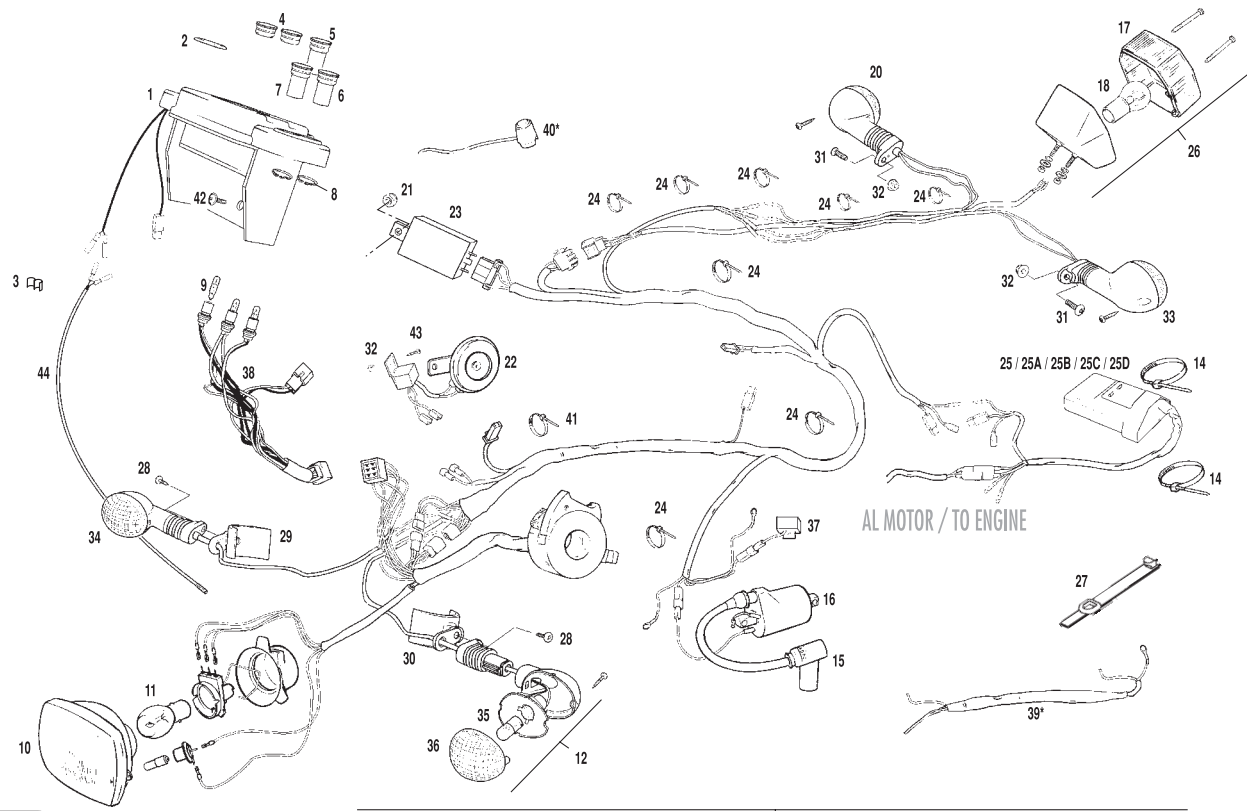

AL MOTOR / TO ENGINE

Nº	DESCRIPCION / DESCRIPTION	125 / 200 / 250 / 300 c.c.	Cant.
29	SOPORTE INTERMITENTE DEL. DER. / RIGHT FRONT INDICATOR HOLDER	BE250134017	1
30	SOPORTE INTERMITENTE DEL. IZDO / LEFT FRONT INDICATOR HOLDER	BE250134020	1
31	ULS 6X16 NEGRO / ULS BLACK BOLT	T0506016N	2
32	TUERCA CON ARANDELA M6 / NUT WITH WASHER M6	T2206000	3
33	INTERMITENTE IZQUIERDO TRASERO / LEFT REAR INDICATOR	BE250134022	1
34	INTERMITENTE DERECHO DELANTERO / RIGHT FRONT INDICATOR	BE250134018	1
35	BOMBILLA / LAMP	L200118	4
36	TAPA INTERMITENTE / INDICATOR COVER	BE250134120	4
37	REGULADOR / REGULATOR	L300031	1
38	INSTALACIÓN CUENTAKM / SPEEDMETER INSTALLATION	BE250334023	1
41	BRIDA NYLON 3,6X140 / NYLON CLAMP 3,6X140	BE250022031	1
42	ULS 6X12 CON ARANDELA / 6X12 ULS WITH WASHER	T0556012	1
43	TORNILLO PHILIPS CABOTA ANCHA / PHILIPS SCREW	T0706013	1
44	CABLE MULTIFUNCION TT 2003 / 2003 TT MULTIFUNCTION HOSE	BE250334050	1
<i>Solo Motocross MC / only Motocross MC bike</i>			
Nº	DESCRIPCION / DESCRIPTION	125 / 250 c.c.	Cant.
25D	CDI KOKUSAN MC125 GRIS / MC 125 GREY KOKUSAN CDI *solo 125 / only 125	MC120134007	1
39	ALARGO INSTALACIÓN CROSS / CROSS INSTALLATION	BC250034016	1
40	BOTÓN PARO CROSS / CROSS STOP SWITCH	BC250334055	1

CASCAS Chasis 2