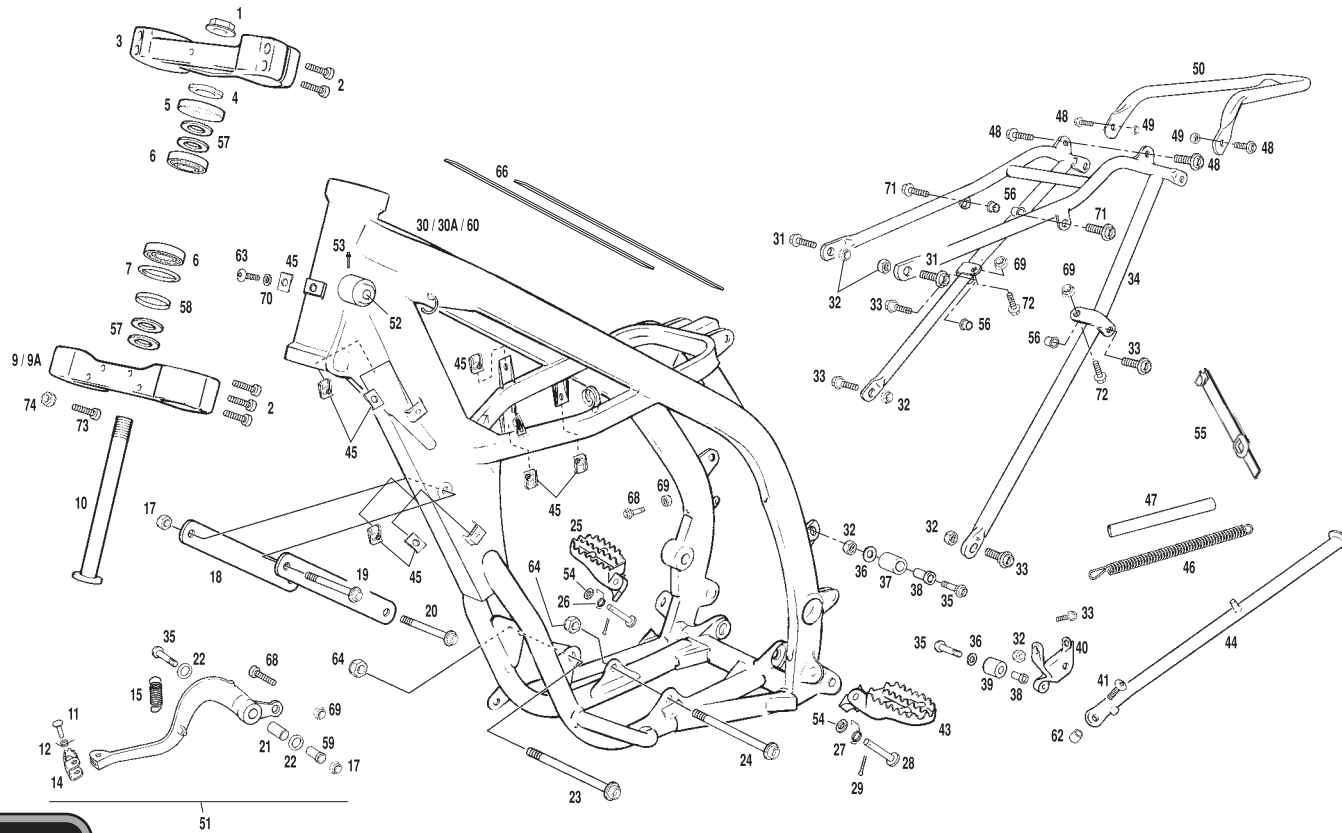

Nº	DESCRIPCION / DESCRIPTION	125 / 200 / 250 / 300 c.c.		Cant.
71	ULS 6X25 / 6X25 ULS		T0506025	1
72	TORNILLO ESPECIAL 6X20 / 6X20 SPECIAL SCREW		T0606020	2
73	ALLEN 8X16 / 8X16 ALLEN BOLT		T0308016	2
74	TUERCA M8 CON ARANDELA / M8 NUT WITH WASHER		T2208000	2
<i>Solo Motocross MC / only Motocross MC bike</i>				
Nº	DESCRIPCION / DESCRIPTION	125 c.c.	250 c.c.	Cant.
32	TUERCA AUTOBLOCANTE M8 BAJA / LOW M8 SELF-LOCKING NUT		T2108001	1
45	TUERCA NUT ENJAULADA / CAGED NUT		T2606000	7
60	CHASIS CROSS 2004 / CROSS FRAME 2004	BC120410000	BC250410000	1

CASCAS Chasis 5