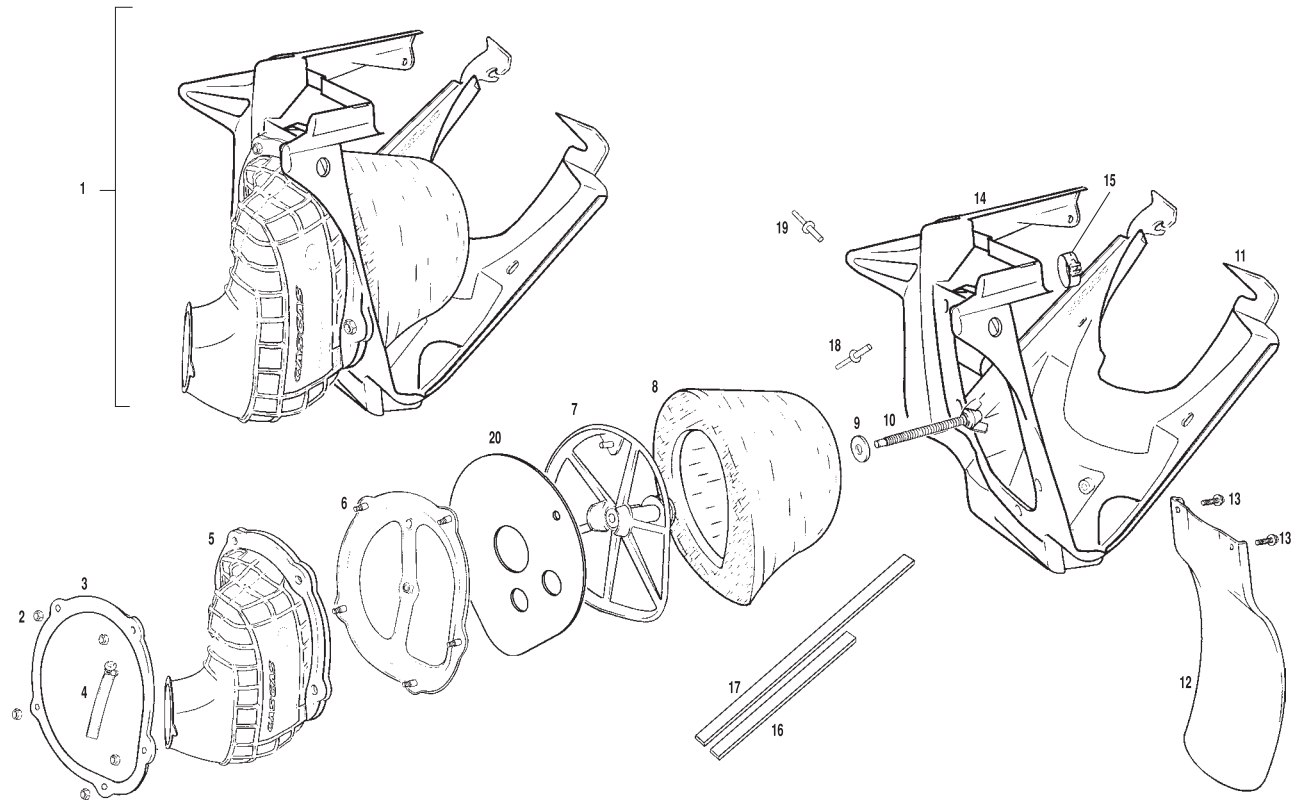

Nº	DESCRIPCION / DESCRIPTION	125 / 200 / 250 / 300 c.c.	Cant.
1	CTO. CAJA FILTRO / AIR FILTER BOX SET	BE250228001	1
2	TUERCA M5 CON ARANDELA / M5 NUT WITH WASHER	T2105000	5
3	PLATINA SOPORTE JAULA FILTRO / FILTER CARRIER SUPPORT	BE25628021	1
4	ABRAZADERA 50-70/12 / CLAMP	L200048	1
5	GOMA TUBERA CAJA FILTRO / AIR FILTER BOX RUBBER	BE250128017	1
6	PLATINA SOPORTE JAULA FILTRO INTERIOR / INNER FILTER CARRIER SUPPORT	BE25628020	1
7	JAULA FILTRO AIRE / AIR FILTER CARRIER	BE25628002	1
8	FILTRO AIRE / AIR FILTER	BE250128000	1
9	ARANDELA PLANA 6X16X1,5 / 6X16X1.5 PLAIN WASHER	T4006016	1
10	VARILLA PALOMA FILTRO / FILTER BOLT	BE25628003	1
11	SEMI-CAJA ESPUMA FILTRO / AIR FILTER SEMI-BOX	BE250128016	1
12	PROTECTOR SUSPENSION TRASERA / REAR SHOCK ABSORBER PROTECTOR	BE25620008	1
13	TORNILLO ESPECIAL 6X20 / 6X20 SPECIAL SCREW	T0606020	2
14	SEMI-CAJA TUBERA FILTRO / AIR FILTER FOAM SEMI-BOX	BE250128015	1
15	ABRAZADERA COBRA 21 / COBRA CLAMP 21	L200046	1
16	TIRA ADHESIVA 118 MM CAJA FILTRO / 118 MM. AIR FILTER BOX STICKER	BE250128029	1
17	TIRA ADHESIVA 180 MM CAJA FILTRO / 180 MM. AIR FILTER BOX STICKER	BE250128030	1
18	REMACHE 4X12 ALUMINIO / ALUMINIUM RIVET	T4504012	1
19	REMACHE 4X18 / 4X18 RIVET	T4504018	1
20	RESTRICTOR AIRE CAJA FILTRO / FILTER BOX AIR RESTRICTOR	BE2503 28014	1

CASCAS Chasis 6