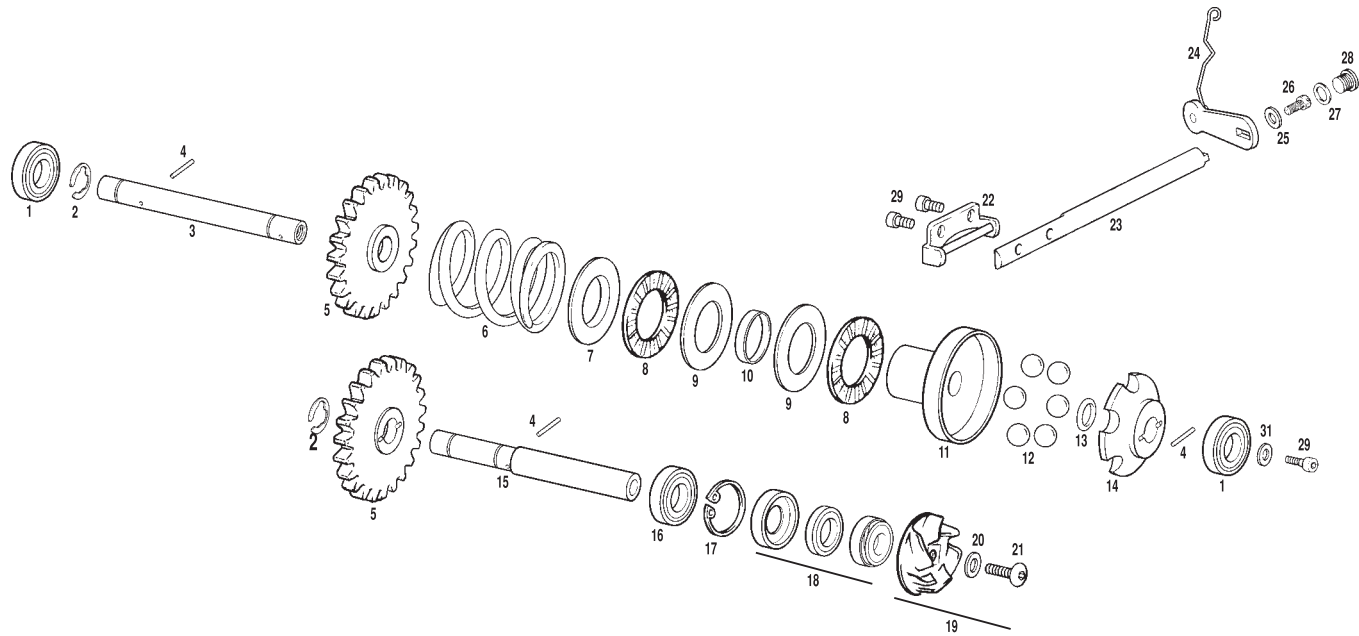

125 cc.

Nº	DESCRIPCION / DESCRIPTION	125 c.c.	Cant.
1	RODAJE CENTRI.Y BOMBA 608.Z.C3 / WATER PUMP AXIS BEARING	ME25616032	2
2	SEEGER DIN 6799 E7 / SEEGER DIN 6799 E7	ME25616024	2
3	EJE CENTRIFUGO EC125-2003 / IMPELLER AXLE	ME120316005	1
4	RODILLO BOMBA AGUA CENTRI. / IMPELLER WATER PUMP NEEDLE	ME25616028	3
5	PIÑON BOMBA AGUA Y CENTRIFUGO / WATER PUMP PINION	ME120110005	2
6	MUELLE CENTRIFUGO VALVULA ESCAPE / EXHAUST VALVE SPRING	ME120116026	1
7	ARANDELA CENTRAJE MUELLE / IMPELLER SPRING WASHER	ME25616029	1
8	JAULA AGUJA VALV.ESCAPE / EXHAUST VALVE NEEDLES BEARING	ME25632046	2
9	PLACA AGUJA ROD.BOLET Y VAL.ESCAPE AS 1528 / PLAIN WASHER	ME25632016	2
10	SEPARADOR COJINETE CENTRIFUGO / SPACER	ME25616008	1
11	CAMPANA CENTRIFUGA / IMPELLER CAN	ME25616007	1
12	BOLA CENTRIFUGO EMB.DE 8 M/M. / IMPELLER BALLS 8MM	ME25616033	1
13	TÓRICA 6X2 EJE CENTR.VAL.ESCAPE / O'RING 6X2	ME25616045	1
14	ESTRELLA CENTRIFUGO 6 BOLAS / 6-BALL RETAINER	ME25916006	1
15	EJE PIÑON BOMBA AGUA / WATER PUMP PINION AXIS	ME25610006	1
16	RODAMIENTO BOMBA AGUA / WATER PUMP BEARING	ME25610010	1
17	SEEGER INT.26 BOMBA AGUA / WATER PUMP SEEGER 26	ME25636065	1
18	RETEN BOMBA AGUA (ESTOPADA) / WATER PUMP SEAL	ME25610011	1
19	TURBINA BOMBA AGUA / WATER PUMP IMPELLER	ME25610007	1
20	ARANDELA 6X12X1,5 / 6X12X1,5 WASHER	T4006012	1
21	TORNILLO ULS 6X16 PL.PRIM,GUAR,FIL. / ULS BOLT 6X16	T0506016	1
22	PALANCA SALIDA CENTRIFUGO EC125-2001 / IMPELLER OUTER LEVER	ME120116009	1
23	EJE PALANCA CENTRIFUGO EC125-2001 / IMPELLER LEVER AXL	ME120116011	1
24	PALANCA VARILLA EC125-2001 / STICK LEVER SET	ME120116110	1
25	ARANDELA 5X12X1,5 (DIN 125) / WASHER 5X12X1,5	T4005012	1
26	ALLEN 5X15 / 5X15 ALLEN BOLT	T0305015	1
27	ARANDELA COBRE 12X18X1.5 / 12X18X1.5 CUPPER WASHER	ME25810030	1
28	TAPÓN LLENADO ACEITE / OIL FILL PLUG	ME25610016	1
29	ALLEN 4X8 NEGRO / 4X8 BLACK ALLEN BOLT	T0304008	3
31	ARANDELA 4X12X1 / 4X12X1 WASHER	T4004112	1