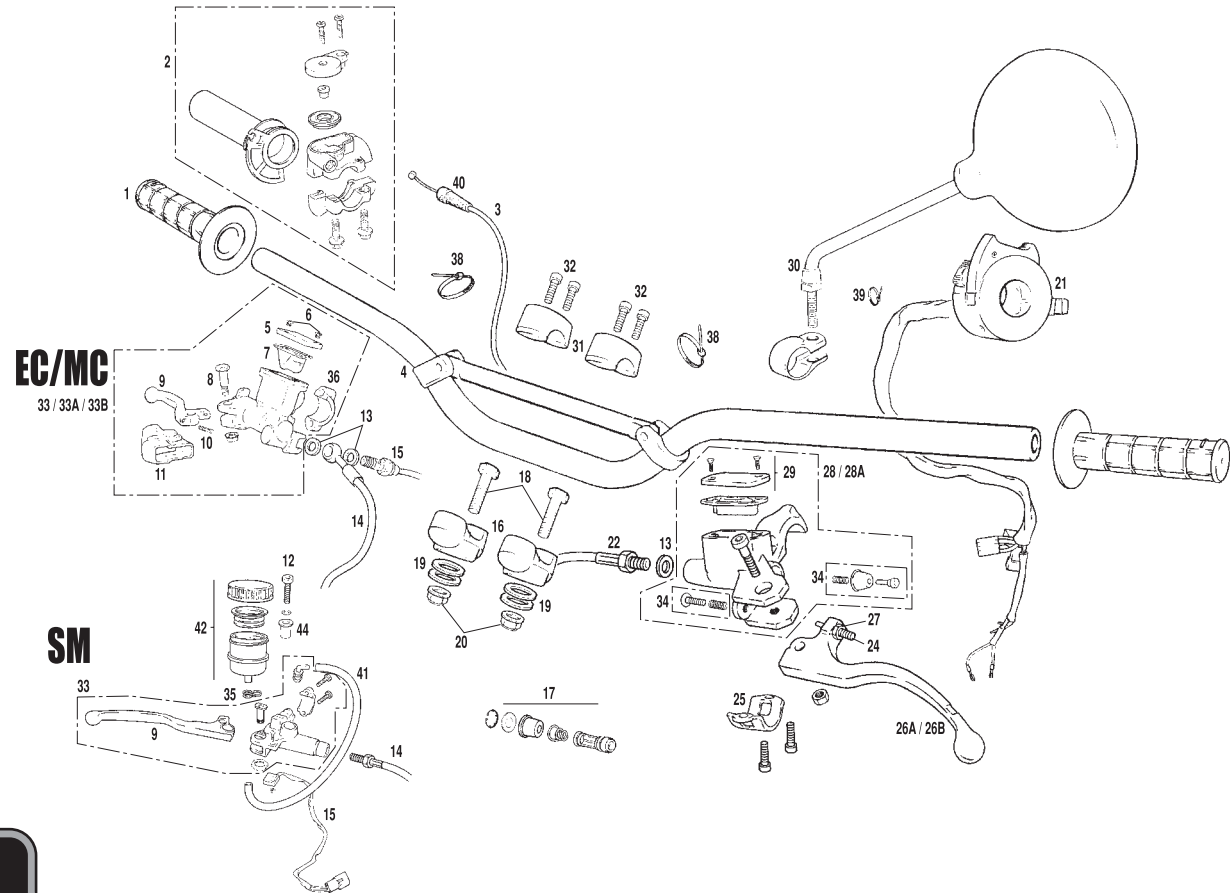

## **PART LIST**

Nº	DESCRIPCION / DESCRIPTION	EC	SM	Cant.
1	JUEGO DE EMPUÑADURAS / HANDLEBAR GRIP (PAIR)	BE250236002		1
2	PUÑO DE GAS / TWIST GRIP	BE25724007		1
3	CABLE DE GAS / THROTTLE CABLE	BE25724008		1
4	MANILLAR COMPLETO / STEERING HANDLEBAR SET	BE250224001		1
5	TAPA BOMBA FRENO / BRAKE PUMP COVER	BC25922210		1
6	TORNILLO TAPA BOMBA / BRAKE PUMP SCREW	BC25922217		2
7	GOMA ANTIESPUMANTE / NO-FOAM RUBBER	BC25922216		1
8	TORNILLO ESPECIAL / SPECIAL SCREW	BC25922212		1
9	MANETA FRENO DELANTERO / FRONT BRAKE LEVER	BC250022045	BE250122045	1
10	SENSOR MANETA BOMBA / PUMP LEVER SENSOR	BC25922218		1
11	GUARDAPOLVO / DUST COVER	BC25922213		1
12	TORNILLO / SCREW			1
13	ARANDELA LATIGUILLO 10X14X1 / HOSE WASHER 10X14X1	BE25622007		3
14	LATIGUILLO FRENO DELANTERO / FRONT BRAKE HOSE	BE250422002	BE250122002SM	1
15	INTERRUPTOR STOP BOMBA / PUMP STOP SWITCH	BE250034003	BE250134003SM	1
16	BRIDA SUJECCIÓN MANILLAR INFERIOR / HANDLEBAR CLAMP (LOWER)	BE25814013		2
17	KIT PISTON BOMBA FRENO "A" / "A" BRAKE PUMP PISTON KIT	BC25922219		1
18	HEXAGONAL 10X40 / 10X40 HEXAGONAL BOLT	T0110043		2
19	DISTANCIADOR BRIDA INFERIOR MANILLAR EC2003 / CLAMP HANDLEBAR SPACER	BE250314035		4
20	TUERCA M10 CON ARANDELA / NUT M10	ME25616031		2
21	CONMUTADOR LUZ / LIGHT SWITCH	BE25734001		1
22	LATIGUILLO EMBRAGUE / CLUTCH HOSE	BE25622003		1
24	TORNILLO REGULACIÓN MANETA / ADJUSTING LEVER SCREW	BT27922046		1
25	SOPORTE BOMBA EMBRAGUE / CLUTCH PUMP CLAMP	BE250022211		1
26A	MANETA EMBRAGUE CORTA / SHORT CLUTCH LEVER	BT27922040		1
26B	MANETA EMBRAGUE LARGA (SERIE) / LONG CLUTCH LEVER (STANDARD)	E200701		1
27	TUERCA M6 BAJA / M6 LOW NUT	T2006001		1
28	BOMBA EMBRAGUE HIDRÁULICO / HYDRAULIC CLUTCH PUMP	BE250022009		1
28A	BOMBA EMBRAGUE HIDRÁULICO COMPLETO / COMPLETE HYDRAULIC CLUTCH PUMP			1
29	KIT TAPA BOMBA FRENO EMBRAGUE / CLUTCH BRAKE PUMP COVER KIT	BT27722210		1
30	ESPEJO RETROVISOR / REAR-VIEW MIRROR	L300760		2
31	BRIDA SUJECCIÓN MANILLAR SUPERIOR / HANDLEBAR CLAMP (UPPER)	BE25814012		2