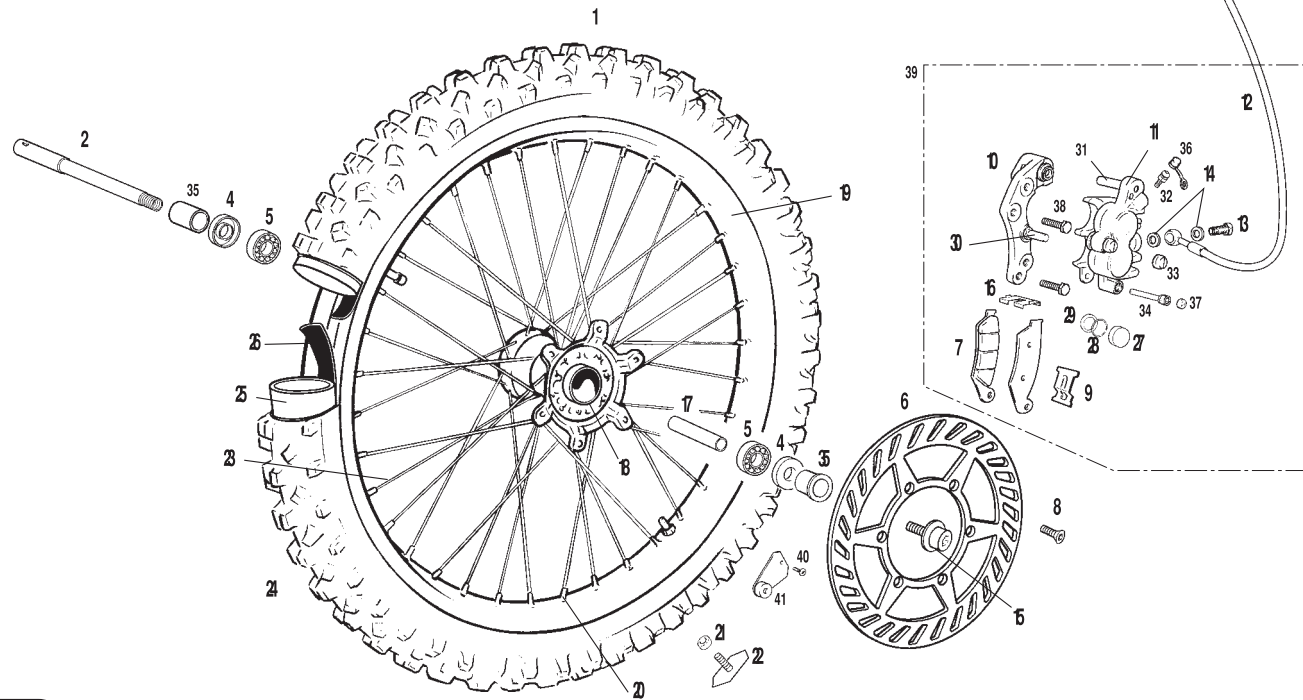

Rueda delantera /
Front wheel

GAS GAS

EC 2004

Nº	DESCRIPCION / DESCRIPTION	125 / 200 / 250 / 300 c.c.	Cant.
1	RUEDA DELANTERA / FRONT WHEEL	BE250318000	1
2	EJE RUEDA DELANTERA / FRONT WHEEL AXIS	BC250418017	1
4	RETEN RUEDA DELANTERA / FRONT WHEEL GASKET		2
5	COJINETE 6905 2RSR / BEARING	ME120136055	2
6	DISCO FRENO DELANTERO / FRONT BRAKE DISC	BE250222011	1
7	PASTILLAS DE FRENO DELANTERO / FRONT BRAKE PADS	BE250022065	1
8	HEXAGONAL 6X16 / HEXAGONAL BOLT 6X16	BE250018029	6
9	PLATINA (A) SUJ. PASTILLAS DEL. / FRONT BRAKE PADS HOLDER BRACKET (A)	BE250022063	1
10	SOPORTE PINZA DELANTERO / FRONT CALIPER SUPPORT	BE250022110	1
11	PINZA FRENO DELANT. / FRONT BRAKE CALIPER	BE250322000	1
12	LATIGUILLO FRENO DELANTERO / FRONT BRAKE HOSE	BE250022002	1
13	RACORD SUJ. LATIGUILLO 10X1,25 / HOSE HOLDER RACORD 10X1.25	BC25722006	1
14	ARANDELA LATIGUILLO 10X14X1 / HOSE WASHER 10X14X1	BE25622007	2
15	TORNILLO EJE RUEDA DELANTERA / FRONT WHEEL AXIS BOLT	BT280418026	1
16	PLATINA (B) SUJ. PASTILLAS DELANT. / FRONT BRAKE PADS HOLDER BRACKET (B)	BE250022064	1
17	DISTANCIADOR / SPACER		1
18	CUBO RUEDA DELANTERO SEP. INT. ALUM. / FRONT WHEEL HUB	BC250018007	1
19	LLANTA 1,60X21 / RIM 1.60X21	BE250118006	1
20	TUERCA RADIO DELANTERO / FRONT SPOKE NUT	BE250218010	36
21	TUERCA CON ARANDELA ESTRIADA M8 / NUT WITH LOCK WASHER M8	BE25818060	1
22	AGARRE CUBIERTA DELANTERA / FRONT TIRE HOLDER	R120000	1
23	RADIO DELANTERO 243X3,5 / FRONT SPOKE 243X3.5	BE250218009	36
24	NEUMÁTICO DELANTERO 90/90-21 / FRONT TIRE 90/90-21	BE25618102	1
25	CÁMARA DELANTERA / FRONT AIR HOSE	BE25618001	1
26	PROTECTOR BANDA DELANTERA / FRONT RIM BAND	BE25618028	1
27	PISTÓN COMP. PINZA FRENO DELANTERO / FRONT BRAKE CALIPER PISTON	BE250022042	4
28	TORICA PISTÓN PINZA FRENO DELANTERO / FRONT BRAKE CALIPER PISTON O'RING	BE250022032	4
29	RETÉN PINZA FRENO DELANTERO / FRONT BRAKE CALIPER SEAL	BE250022033	4
30	TORNILLO CLAVIJA PINZA FRENO DELANTERO / FRONT BRAKE CALIPER BOLT	BE250022034	1
31	TORNILLO CLAVIJA A PINZA FRENO DELANTERO / FRONT BRAKE TO CALIPER BOLT	BE250022043	1
32	SANGRADOR PINZA FRENO DELANTERO / FRONT BRAKE CALIPER BLEEDER	BE250022038	1
33	PROTEC. TORNILLO PINZA FRENO DEL. / FRONT BRAKE CALIPER BOLT PROT.	BE250022039	1

CASCAS Chasis 13