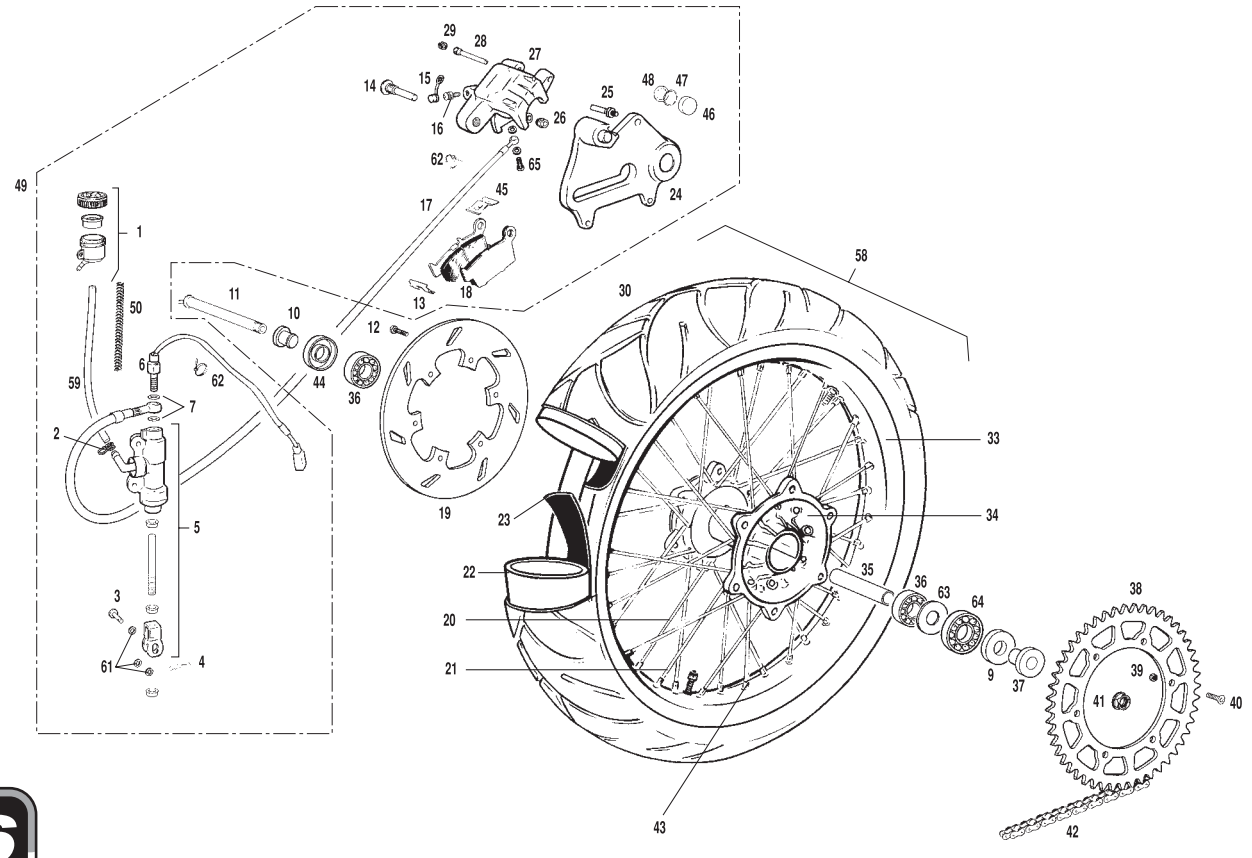

Rueda trasera /
Rear wheel

GASGAS

SM 2002

Nº	DESCRIPCION / DESCRIPTION	SM	Cant.
1	DEPÓSITO LÍQUIDO DE FRENOS / BRAKE FLUID TANK	L200010	1
2	ABRAZADERA MUELLE M-11.6X12.03 ROSA / M-11.6 SPRING CLAMP	BE25610044	1
3	PASADOR 8X20 PEDAL FRENO / BRAKE PEDAL PIN 8X20	BE25622026	1
4	CLAVILLA PASADOR FRENO 2X20 / 2X20 BRAKE PEDAL PIN STOPPER	BE25622027	1
5	BOMBA FRENO TRASERO NISSIN R2MRC019 / NISSIN REAR BRAKE PUMP	BE25622010	1
6	INTERRUPTOR 23.024/1 STOP BOMBA NISSIN / NISSIN BRAKE PUMP STOP SWITCH	BE250034003/2	1
7	ARANDELA LATIGUILLO 10X14X1 / 10X14X1 HOSE WASHER	BE25622007	4
9	RETEN RUEDA TRASERA / REAR WHEEL SEAL	BE250318055	1
10	DISTANCIADOR RUEDA TRASERA CORTO / SHORT REAR WHEEL SPACER	BE250018025	1
11	EJE RUEDA TRASERA / REAR WHEEL AXIS	BE25618020	1
12	HEXAGONAL 6X16 DISCO TRASERO / 6X16 REAR DISC BRAKE HEX. SCREW	BE250018029	6
13	PLATINA (A) SUJ. PASTILLAS TRASERAS / REAR BRAKE PADS HOLDER (A) BRACKET	BE250022090	1
14	TORNILLO SUJECCIÓN PINZA / CALIPER HOLDER SCREW	BE250022096	1
15	TAPÓN SANGRADOR / BLEEDER CAP	BE250022055	1
16	SANGRADOR / BLEEDER	BE250022060	1
17	LATIGUILLO FRENO TRASERO NISSIN / NISSIN REAR BRAKE HOSE	BE250022004	1
18	PASTILLAS DE FRENO TRASERO / REAR BRAKE PADS	BE250022068	1
19	DISCO FRENO TRASERO / REAR BRAKE DISC	BE250222012	1
20	RADIO 170X4 LADO FRENO / BRAKE-SIDE SPOKE 170X4	BE250118015SM	18
21	RADIO 168X4 LADO CORONA / SPROCKET-SIDE SPOKE 168X4	BE250118014SM	18
22	CAMARA TRASERA 17 CG / REAR AIR HOSE 17 CG	BE250118004SM	1
23	PROTECTOR BANDA TRASERA 18 / 18 REAR RIM BAND	BE250118028SM	1
24	SOPORTE PINZA TRASERA / REAR CALIPER SUPPORT	BE250022120	1
25	TORNILLO GUIA / GUIDE SCREW	BE250022092	1
26	GUARDAPOLVO / DUST COVER	BE250022093	1
27	PINZA FRENO TRASERO CON SOPORTE EC2003 / REAR BRAKE CALIPER	BE250322001	1
28	PASADOR PASTILLAS / BRAKE PADS PIN	BE250022094	1
29	PROTECCIÓN PASADOR / PIN PROTECTION	BE250022095	1
30	NEUMÁTICO TRASERO 150/60 ZR17 / 150/60 ZR17 REAR TYRE	BE250118005SM	1
33	LLANTA 2.15X18 / 2.15X18 RIM	BE250118011SM	1
34	CUBO RUEDA TRASERA / REAR WHEEL HUB	BC25718027	1
35	DISTANCIADOR RUEDA TRASERA INT. ALUMINIO / ALUMINIUM REAR WHEEL SPACER	R575700	1

CASCAS Chasis 16