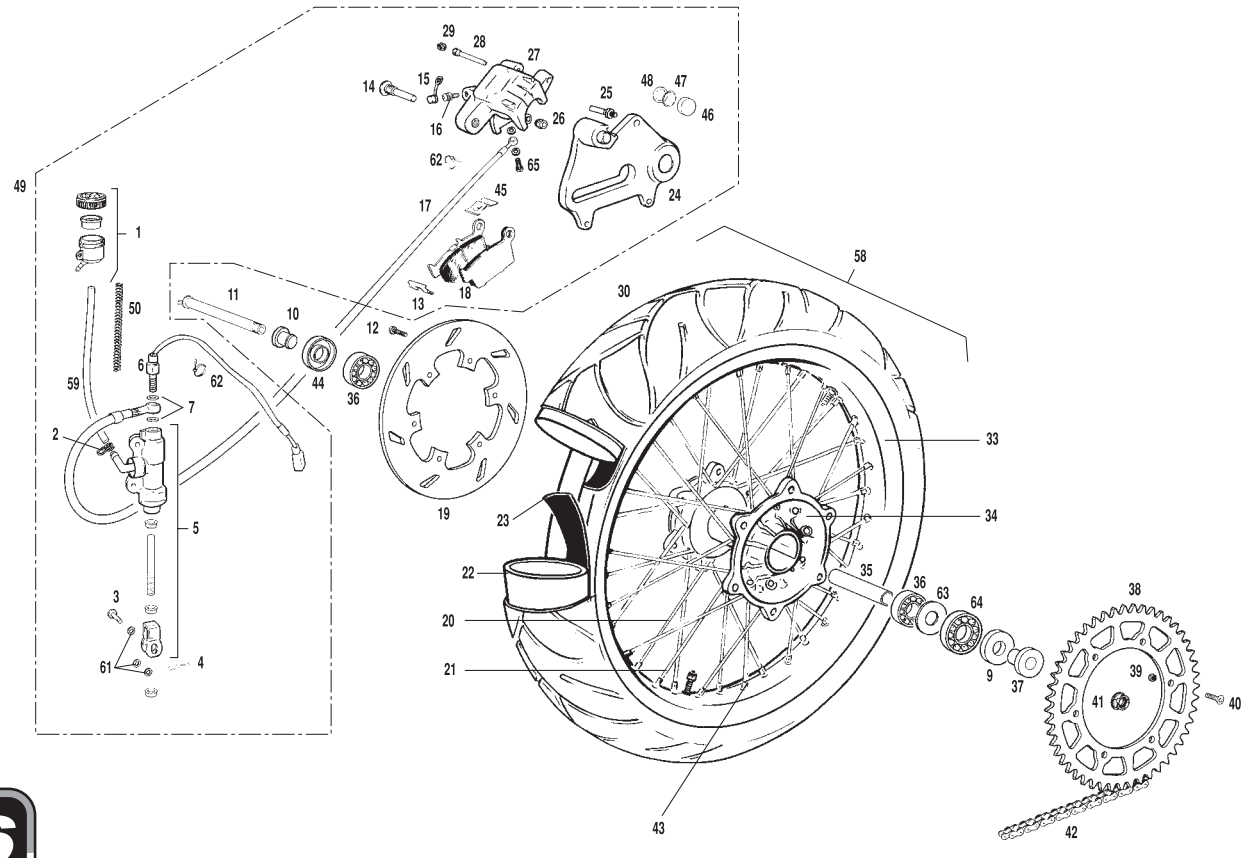

Rueda trasera /
Rear wheel

GASGAS

SM 2002

Nº	DESCRIPCION / DESCRIPTION	SM	Cant.
36	COJINETE 6004 2RSR / 6004 2RSR BEARING	C160001	2
37	DISTANCIADOR RUEDA TRASERA LARGO / LONG WHEEL SPACER	BE250318021	2
38	CORONA Z-42 / Z-42 SPROCKET	BE250118034SM	1
39	TUERCA AUTOBLOCANTE M8 ALTA CORONA / M8 HIGH SELF-LOCKING SPROCKET NUT	T2108002	6
40	ALLEN CÓNICO 8X30 / 8X30 CONIC ALLEN BOLT	T0408030	6
41	TUERCA AUTOBLOCANTE RUEDA TRASERA / REAR WHEEL SELF-LOCKING NUT	BE25618023	1
42	CADENA 108 / 108 CHAIN	BE250110036SM	1
43	TUERCA RADIO TRASERA / REAR SPOKE NUT	BE250118016SM	36
44	RETEN / SEAL	C160710	1
45	PLATINA (B) SUJECCIÓN PASTILLAS TRASERAS / REAR BRAKE PADS HOLDER BRACKET (B)	BE250022091	1
46	PISTÓN PINZA FRENO TRASERA / REAR BRAKE CALIPER PISTON	BE250022044	2
47	TORICA PISTÓN PINZA FRENO TRASERA / REAR BRAKE CALIPER PISTON O'RING	BE250022047	2
48	RETÉN PISTÓN PINZA FRENO TRASERA / REAR BRAKE CALIPER PISTON SEAL	BE250022048	2
49	CTO. FRENO TRASERO PURGADO / REAR BRAKE SET	BE250322118	1
50	MUELLE DESVAPORIZADOR / BREATHE SPRING	M150000	1
58	RUEDA TRASERA SM / SM REAR WHEEL SET	BE250318100SM	1
59	TUBO LIQUIDO FRENO / BRAKE FLUID TUBE	BE250010116	1
61	ARANDELA 8X16X1 / 8X16X1 WASHER	T4008018	3
62	BRIDA UNEX CORTA 2,5X98 / 2,5X98 SHORT CLAMP	BE25634010	2
63	ARANDELA INTERIOR CUBO / INTERIOR HUB WASHER	BE250318056	1
64	COJINETE RUEDA 6005-25R1 C3 / WHEEL BEARING	BE250318054	1
65	RACORD SUJ. LATIGUILLO 10X1,25 / HOSE HOLDER RACORD 10X1.25	BC25722006	1