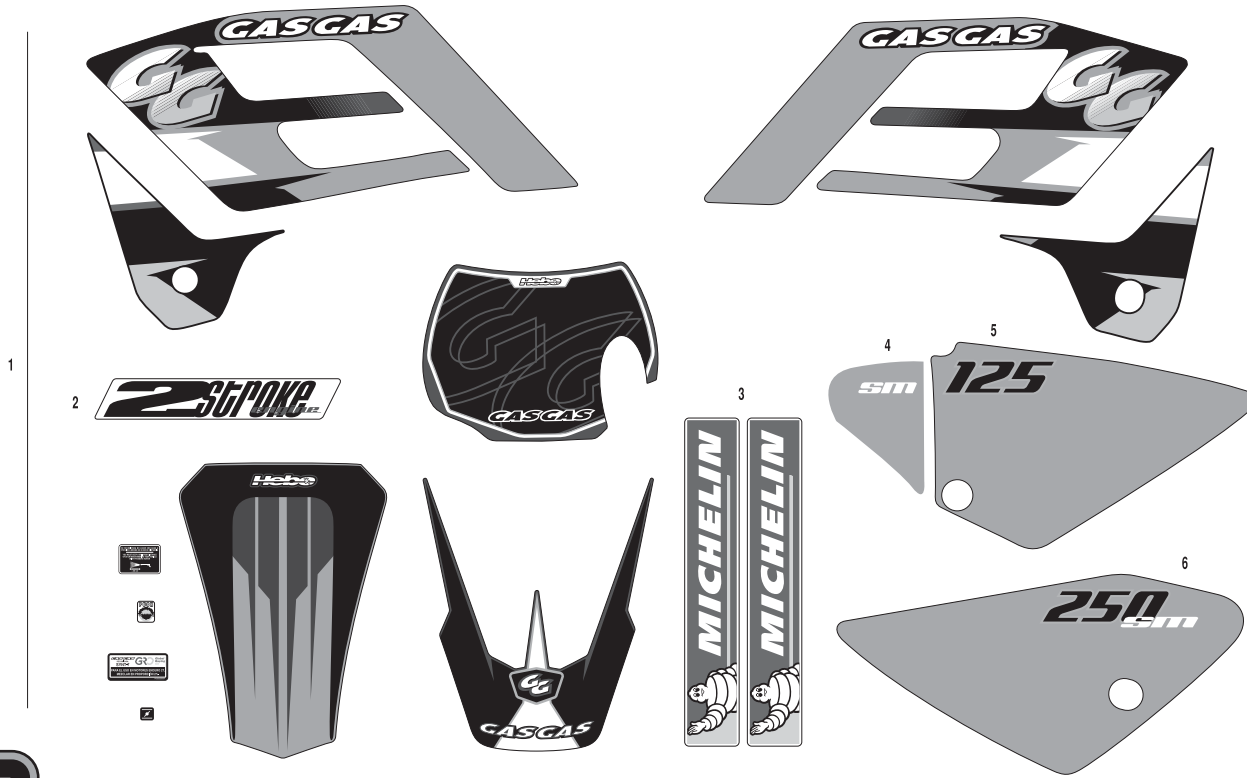

Nº	DESCRIPCION / DESCRIPTION	125	250	Cant.
1	CTO. ADH. SM-2004 / SM-2004 STICKERS SET	BE250438000SM	BE250438000SM	1
2	ADH. 2T BASCULANTE / 2T STICKER ARM		BE250438005	2
3	ADH. MICHELIN HORQUILLA / FRONT FORK MICHELIN STICKER		PU000238006	2
4	ADH. TAPA FILTRO / AIR FILTER COVER STICKER		BE250438049SM	1
5	ADH. PORTANUMEROS LATERAL IZQUIERDO / LEFT COVER STICKER	BE120438004SM	BE250438004SM	1
6	ADH. PORTANUMEROS LATERAL DERECHO / RIGHT COVER STICKER	BE120438003SM	BE250438003SM	1

GAS GAS Chasis 11