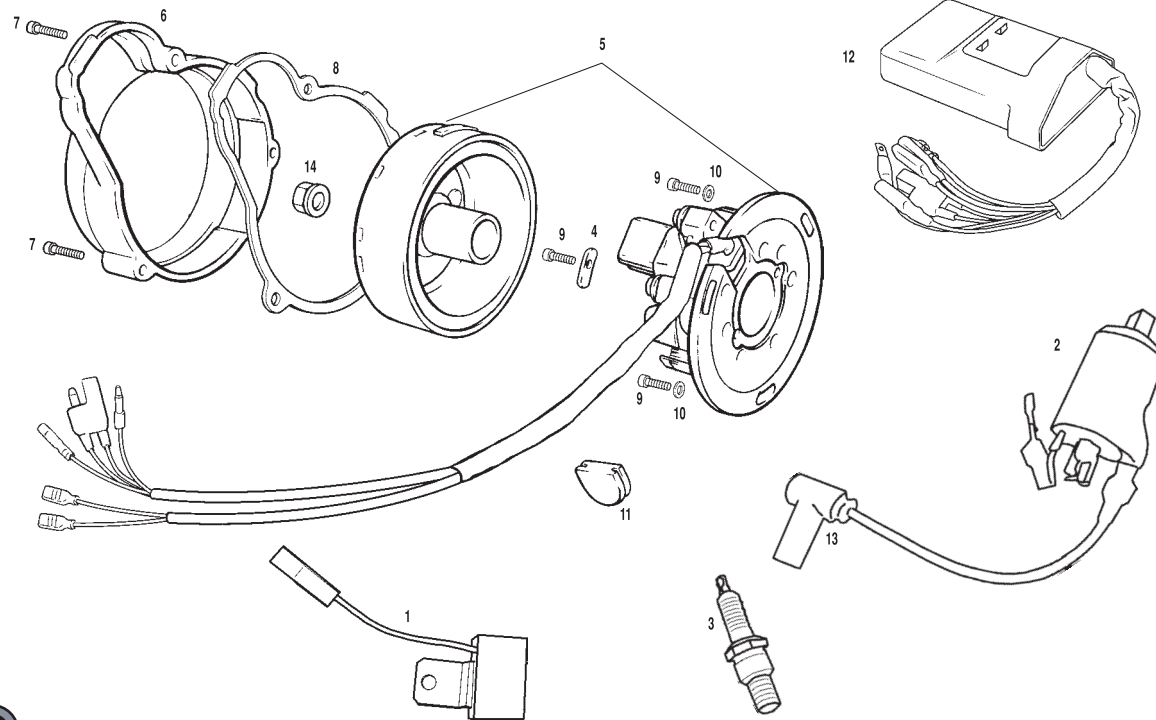

200 cc. / 250 cc. / 300 cc.

Nº	DESCRIPCION / DESCRIPTION	200 c.c.	250 c.c.	300 c.c.	Cant.
1	REGULADOR ALTERNADOR / ALTERNATOR REGULATOR		L300031		1
2	BOBINA / IGNITION COIL		ME250434006		1
3	BUJIA / SPARK PLUG		ME25934000		1
4	CENTRAJE ENCENDIDO / IGNITION CENTRE		ME25934025		1
5	VOLANTE MAG. KOKUSAN FP-8009 MULTISPARK / FP-8009 IGNITION COMP.		ME250034005		1
6	TAPA ENCENDIDO PLÁSTICO / PLASTIC IGNITION COVER		ME250010004		1
7	ALLEN 6X35 / ALLEN BOLT 6X35		T0306035		3
8	JUNTA TAPA VOLANTE / IGNITION COVER GASKET		ME250244004		1
9	ALLEN 5X20 / ALLEN BOLT 5X20		T0305020		3
10	ARANDELA PLANA 5X12X1,5 / PLAIN WASHER 5X12X1.5		T4005012		2
11	TAPON GOMA ENCENDIDO / IGNITION RUBBER CAP		ME25934014		1
12	CDI / CDI	ME200334007	ME250134007	ME250034007	1
13	PIPA BUJIA / SPARK PLUG CAP		BE25934000		1
14	TUERCA CON ARANDELA / NUT WITH WASHER		MC25934011		1
Solo motocross mc / Only motocross mc bike					
Nº	DESCRIPCION / DESCRIPTION	250 c.c.			Cant.
5	VOLANTE MAGNETICO FP8188 2G3 MULTISPARK / FP8188 IGNITION COMP.		MC250034005		1
9	ALLEN 6X16 / ALLEN BOLT 6X16		T0306016		2
10	ARANDELA PLANA 6X12X1,5 / PLAIN WASHER 6X12X1.5		T4006012		2
12	CDI / CDI		ME200334007		1

CASCAS Motor 11