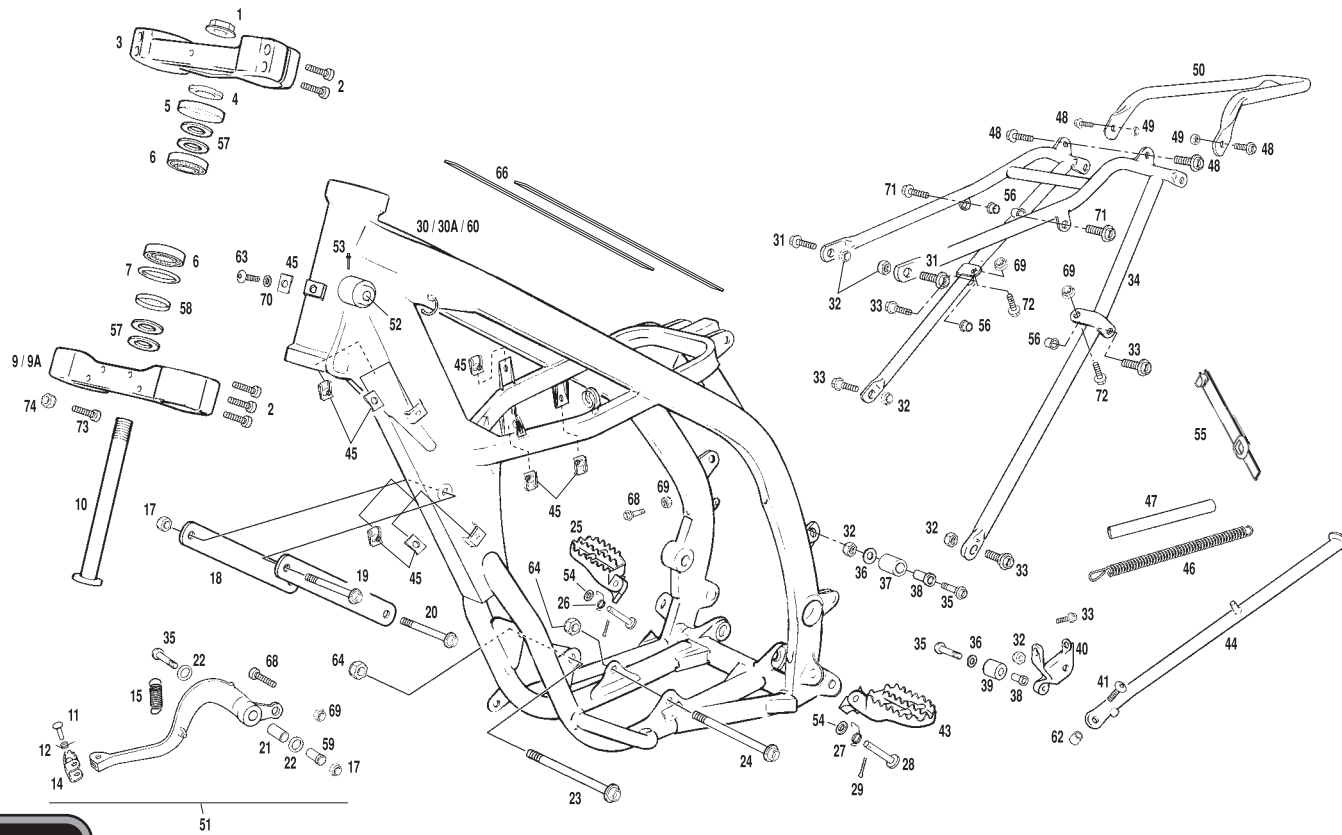

Nº	DESCRIPCION / DESCRIPTION	125 c.c.	200 / 250 / 300 c.c.	Cant.
1	TUERCA DIRECCIÓN / STEERING SHAFT NUT		BE25610030	1
2	ALLEN 7X30 / 7X30 ALLEN BOLT		T0307030	10
3	BRIDA SUSPENSION SUPERIOR / FORK CLAMP (UPPER)		BE250414001	1
4	TUERCA DIRECCIÓN INFE. / LOWER STEERING SHAFT NUT		BE25610029	1
5	GUARDAPOLVO COJINETE DIRECCIÓN / BEARING DUST COVER		BE25610126	1
6	COJINETE DIRECCIÓN / STEERING BEARING		BE25610008	2
7	TORICA DIRECCIÓN 50X5 / STEERING O'RING		BE25610012	1
9	BRIDA SUSPENSION INFERIOR WP-MZ / WP-MZ FORK CLAMP (LOWER)		BC250214002	1
9A	BRIDA SUSPENSION INFERIOR OH / OH FORK CLAMP (LOWER)		BE250114002	1
10	TIJA DIRECCIÓN / STEERING SHAFT		BE25614003	1
11	PASADOR DIN 660 6X22 / DIN 660 6X22 BRAKE PIN		BE25922018	1
12	MUELLE PUNTERA PEDAL RETRÁCTIL / BRAKE PEDAL END SPRING		ME25636029	1
14	PUNTERA PEDAL FRENO / BRAKE PEDAL END		BT27922017	1
15	MUELLE PEDAL FRENO / BRAKE PEDAL SPRING		BE25610023	1
17	TUERCA AUTOBLOC. ARANDELA M8 / M8 SELF-LOCKING NUT WITH WASHER		T2208002	3
18	TIRANTE CULATA / CYLINDER HEAD BRACE		BE25910050	2
19	TORNILLO ESPECIAL 8X65 FIL.20 8.8 / 8X65 SPECIAL SCREW		T0208065	1
20	TORNILLO ESPECIAL 8X70 FIL.20 / 8 X 70 SPECIAL SCREW		T0208070	1
21	GLACIER PEDAL FRENO / BRAKE PEDAL BEARING		BE250010009	1
22	TORICA PEDAL ARRANQUE D 11X2 / 11X2 KICKSTART O'RING		ME250036063	2
23	TORNILLO MOTOR 10X118 / 10X118 ENGINE BOLT		T0210118	1
24	TORNILLO MOTOR 10X128 / 10X128 ENGINE BOLT		T0210128	1
25	ESTRIBO DERECHO / RIGHT FOOTREST		BE250010002	1
26	MUELLE ESTRIBO DERECHO / RIGHT FOOTREST SPRING		BE25610037	1
27	MUELLE ESTRIBO IZQUIERDO / LEFT FOOTREST SPRING		BE25610038	1
28	CASQUILLO ESTRIBO / FOOTREST BUSHING		BE25610006	2
29	CLAVILLA ZINC 3X35 / 3X35 ZINC PIN		BE25622022	2
30	CHASIS ENDURO EC2004 / ENDURO FRAME	BE120410000	BE250410000	1
30A	CHASIS SUPERMOTARD / SUPERMOTARD FRAME	BE120410000	BE250410000	1
31	TORNILLO ESPECIAL 8X25 / 8X25 SPECIAL SCREW		T02080255	2
32	TUERCA AUTOBLOCANTE M8 BAJA / LOW M8 SELF-LOCKING NUT		T2108001	5
33	TORNILLO ESPECIAL 8X20 / SPECIAL SCREW 8X20		T0208020	2

CASCAS Chasis 5