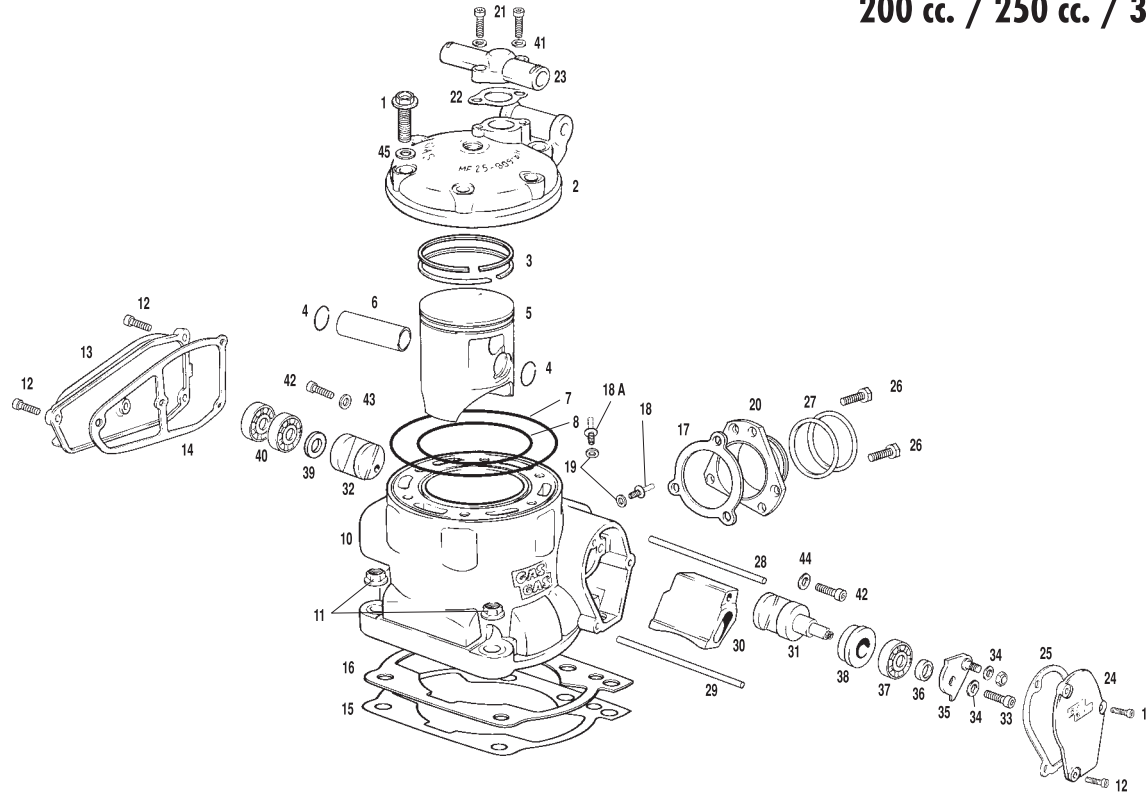

Cilindro - Culata - V. Escape /
Cylinder - Cyl. head

GAS GAS

EC 2004

200 cc. / 250 cc. / 300 cc.

Nº	DESCRIPCION / DESCRIPTION	200 c.c.	250 c.c.	300 c.c.	Cant.
31	VÁLVULA ESCAPE DERECHA / RIGHT EXHAUST VALVE		ME25616016		1
32	VÁLVULA ESCAPE IZQUIERDA / LEFT EXHAUST VALVE		ME25616014		1
33	ALLEN 5x12 / ALLEN BOLT 5x12		T0305012		1
34	ARANDELA PLANA 5X12X1,5 / PLAIN WASHER 5X12X1.5		T4005012		2
35	CTO. PALANCA VÁLVULA ESCAPE / EXHAUST VALVE BRACKET SET		ME25616050		1
36	SEP. COJINETE VÁLV. ESC. / EXHAUST VALVE BEARING SPACER		ME25916048		1
37	RODAMIENTO BOMBA AGUA / WATER PUMP BEARING		ME25610010		1
38	DIST. COJINETE VÁLVULA ESCAPE / EXHAUST VALVE BEARING SPACER		ME25616036		1
39	ARANDELA DE 8X16X1,5 / WASHER 8X16X1.5		T4008016		1
40	RODAMIENTO EJE CENTRIFUGO Y BOMBA / AXIS BEARING		ME25616032		2
41	ARANDELA COBRE 6X10X1,5 / 6X10X1,5 WASHER		ME25916002		2
42	ALLEN 6X10 / 6X10 ALLEN BOLT		T0306010		2
43	ARANDELA 6X18X1,5 / 6X18X1,5 WASHER		T4006018		1
44	ARANDELA 6X12X1,5 / 6X12X1,5 WASHER		T4006012		1
45	ARANDELA COBRE 8X16X1,5 / 8X16X1,5 WASHER		T4008516		6
(*)	PISTÓN TIPO B / B TYPE PISTON	ME20816121	ME25616121	ME30916121	1
	PISTÓN TIPO C / C TYPE PISTON	ME20816122	ME25616122	ME30916122	1
	PISTÓN TIPO D / D TYPE PISTON	ME20816123	ME25616123	ME30916123	1
	PISTÓN TIPO F / F TYPE PISTON	ME20816125			1
Solo Motocross MC / only Motocross MC bike					
Nº	DESCRIPCION / DESCRIPTION	250 c.c.			Cant.
2	CULATA / CYLINDER HEAD	MC250116000			1

CASCAS Motor 17