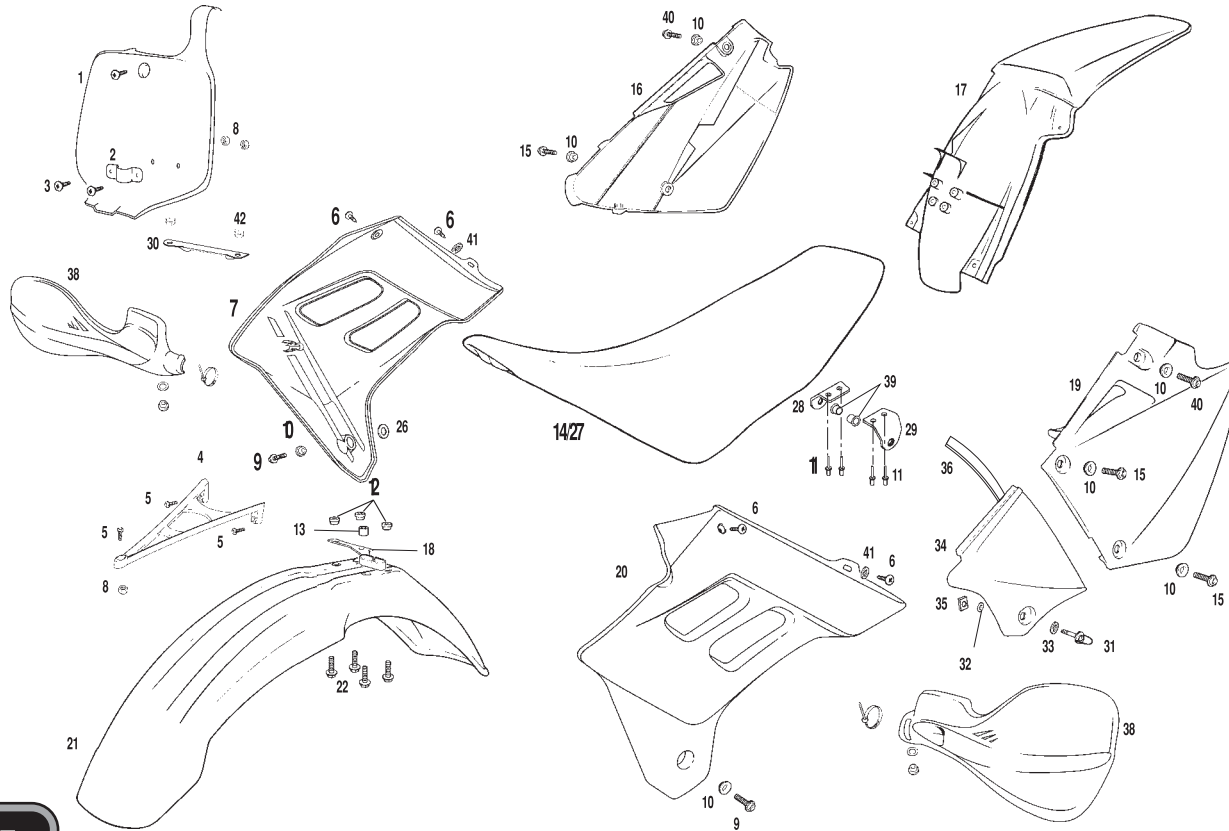

Nº	DESCRIPCION / DESCRIPTION	125 am - ye	250 rojo - red	Cant.
1	PLACA PORTANUMEROS DELANTERO MC / FRONT COVER MC		BC250220020	1
2	GUÍA CABLE / CABLE GUIDE		BC250220009	1
3	TORNILLO ULS 6X16 / 6X16 ULS		T0506016	3
4	TIRANTE GUARDABARROS DELANTERO / FRONT FENDER BRACE		BE250220039	1
5	TORNILLO ULS 6X20 / 6X20 ULS		T0506020	3
6	TORNILLO ROSCA CHAPA 4,8X13 / SCREW 4,8X13		T0606013	4
7	TAPA LATERAL RADIADOR DERECHO / RIGHT SIDE RADIATOR COVER	BC120320012	BC250320012	1
8	TUERCA M6 CON ARANDELA ESTRIADA / M6 NUT WITH WASHER		T2206000	3
9	TORNILLO ESPECIAL 6X16 ZINCADO / SPECIAL SCREW 6X16		T0206016	2
10	CASQUILLO TAPA RADIADOR ALUMINIO / ALUM. RADIATOR COVER BUSH		BE250032060	7
11	REMACHE POP 14X4.8X14 SILLIN / 14X4.8X14 RIVET		BE25610017	4
12	CASQUILLO GUARDABARROS CON VOLONA / FRONT FENDER BUSHING		BE250014118	3
13	CASQUILLO GUARDABARROS DELANTERO / FRONT FENDER BUSHING		BE25714118	1
14	SILLIN EC2004 / EC-2004 SEAT		BE250410015	1
15	TORNILLO ESPECIAL 6X20 / 6X20 SPECIAL SCREW		T0606020	5
16	PORTANÚMEROS LATERAL DERECHO / RIGHT SIDE COVER	BC120320004	BE250320004	1
17	GUARDABARROS TRASERO / REAR FENDER	BE120320007	BE250320007	1
18	GUÍA CABLE / CABLE GUIDE		BE250420016	1
19	PORTANÚMEROS LATERAL IZQUIERDO / LEFT SIDE COVER	BE120320005	BE250320005	1
20	TAPA LATERAL RADIADOR IZQUIERDO / LEFT SIDE RADIATOR COVER	BC120320013	BC250320013	1
21	GUARDABARROS DELANTERO EC2004 / EC2004 FRONT FENDER	BE120320006	BE250320006	1
22	TORNILLO ESPECIAL M6X20 / M6X20 SPECIAL SCREW		T0206020	4
23	TORNILLO PHILIPS M6X20 / M6X20 PHILIPS SCREW		T0706020	2
24	TUERCA AUTOBLOC. ARANDELA M6 / M6 SELF-LOCKING NUT WITH WASHER		T2206002	2
25	TOPE GOMA PLACA LATERAL / SIDE COVER RUBBER END		BE250020104	2
26	ARANDELA NYLON 6,5X16X1 / 6.5X16X1 NYLON WASHER		T06065017	2
27	FUNDA SILLIN / SEAT COVER		BE250410055	1
28	SOPORTE SILLIN DERECHO ALUMINIO / RIGHT ALUMINIUM SEAT HOLDER		BE250010019	1
29	SOPORTE SILLIN IZQUIERDO ALUMINIO / LEFT ALUMINIUM SEAT HOLDER		BE250010020	1
30	SOPORTE PLACA PORTANUMEROS / FRONT COVER SUPPORT		BC250220032	1
31	CIERRE RÁPIDO / FAST LOCKING		BE250128026	1
32	ARANDELA NYLON / NYLON WASHER		BE250128028	2
33	ARANDELA / WASHER		T4005010	1

CASCAS Chasis 4