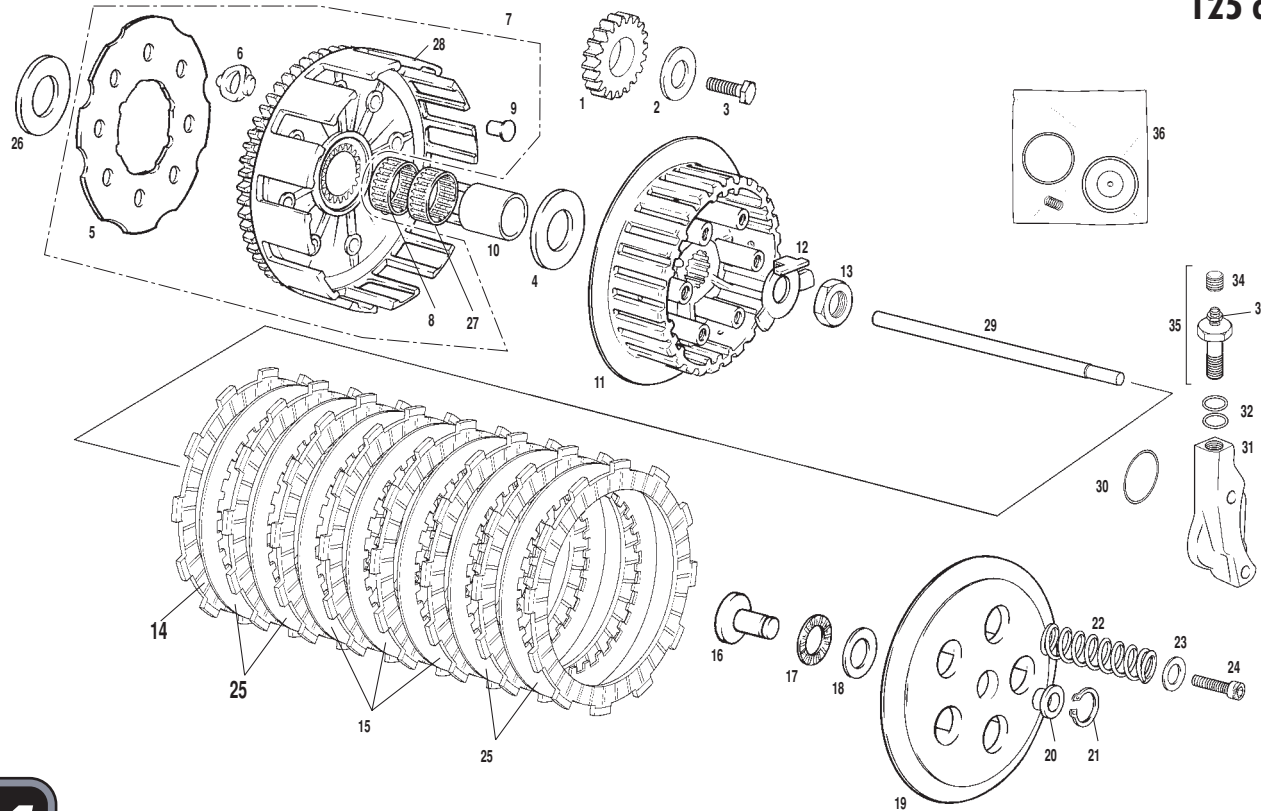

125 cc.

Nº	DESCRIPCION / DESCRIPTION	125 c.c.	Cant.
1	PIÑON CIGUEÑAL TRANS.PRIM. / PR. TRANSMISION CRANK SHAFT PINION	ME120112004	1
2	ARANDELA 10X28X4 / 10X28X4 WASHER	T4001028	1
3	TORNILLO M10X25/150 12.9 / M10X25/150 12.9 BOLT	T0101025/2	1
4	ARANDELA CAMBIO / SHIFT WASHER	ME120136101	1
5	ARANDELA CORONA EMBRAGUE / CLUTCH BOSS WASHER	ME120132009	1
6	GOMA SILENTBLOCK / SILENTBLOCK RUBBER	ME120132008	8
7	CTO. CORONA CAMPANA EMBRAGUE / PRIMARY DRIVEN GEAR SET	ME120132000	1
8	COJINETE CAMPANA EMBRAGUE / PRIMARY DRIVEN GEAR BEARING	ME120132031	1
9	REMACHE CAMPANA 22103-KS6-300 / PRIMARY DRIVEN GEAR RIVETS	ME120132010	8
10	CASQUILLO CAMPANA EMBRAGUE / PRIMARY DRIVEN GEAR BUSHING	ME120132012	1
11	CUBO EMBRAGUE 22120-KZ4-A90 EC2001 / CLUTCH BOSS	ME120132005	1
12	PRECINTO EMBRAGUE / CLUTCH LOCK	ME120132022	1
13	TUERCA FIJACIÓN CUBO EMBRAGUE / CLUTCH BISS NUT	ME120132028	1
14	DISCO EMBRAGUE FORRADO 22201-KS6-700 / COVERED CLUTCH DISK	ME120132007	8
15	DISCO EMBRAGUE HIERRO 272M9 / IRON CLUTCH DISK	ME120132037	3
16	EMPUJADOR EMBRAGUE / CLUTCH PIN	ME120132014	1
17	RODAMIENTO AXIAL EMPUJADOR EMBRAGUE / AXIAL BEARING CLUTCH PIN	ME120132042	1
18	ARANDELA EMPUJADOR EMBRAGUE / CLUTCH PIN WASHER	ME120132041	1
19	PREMSA EMBRAGUE / PRESSURE PLATE	ME120132006	1
20	CASQUILLO EMPUJADOR EMBRAGUE / CLUTCH PIN BUSHING	ME120132044	1
21	SEEGER EJE 15 EMBRAGUE / CLUTCH SEEGER AXLE 15	ME25632017	1
22	MUELLE EMBRAGUE 39.5X18X2.3X5 PAS EC125-2001 / CLUTCH SPRING	ME120132015	5
23	ARANDELA 6X18X1,5 / 6X18X1,5 WASHER	T4006018	5
24	ALLEN 6X25 TAPA EMB. CART. SUSP. / ALLEN BOLT 6X25	T0306025	5
25	DISCO EMBRAGUE ALUMINIO / ALUMINIUM CLUTCH DISK	ME120132038	4
26	ARANDELA EMBRAGUE 20,15X38X3,25 / 20,15X38X3,25 CLUTCH WASHER	M03226000	1
27	COJINETE CAMPANA EMBRAGUE K25X29X10 / PRIMARY BEARING	M02616000	1
28	CAMPANA EMBRAGUE / DRIVEN GEAR	ME120132004	1
29	VARILLA EMBRAGUE / CLUTCH ROD.	ME120132040	1
30	TORICA 29,1X1,60 BOMBIN EMBRAGUE / CLUTCH PUMP O'RING	ME120132062/2	1
31	PINZA EMBRAGUE HIDRÁULICO / HYDRAULIC CLUTCH CALIPER	ME120132026	1
32	ARANDELA LATIGUILLO / HOSE WASHER	BE25622007	2
33	SANGRADOR / BLEEDER	BE25622060	1
34	TAPON SANGRADO / BLEEDER CAP	BE25622055	1
35	RACORD PINZA EMBRAGUE / RACORD CLUTCH CALIPER	MO1060000	1
36	KIT REPARACIÓN PINZA EMBRAGUE / CLUTCH CALIPER REPARATION KIT	BE120122050	1

CASCAS Motor 14