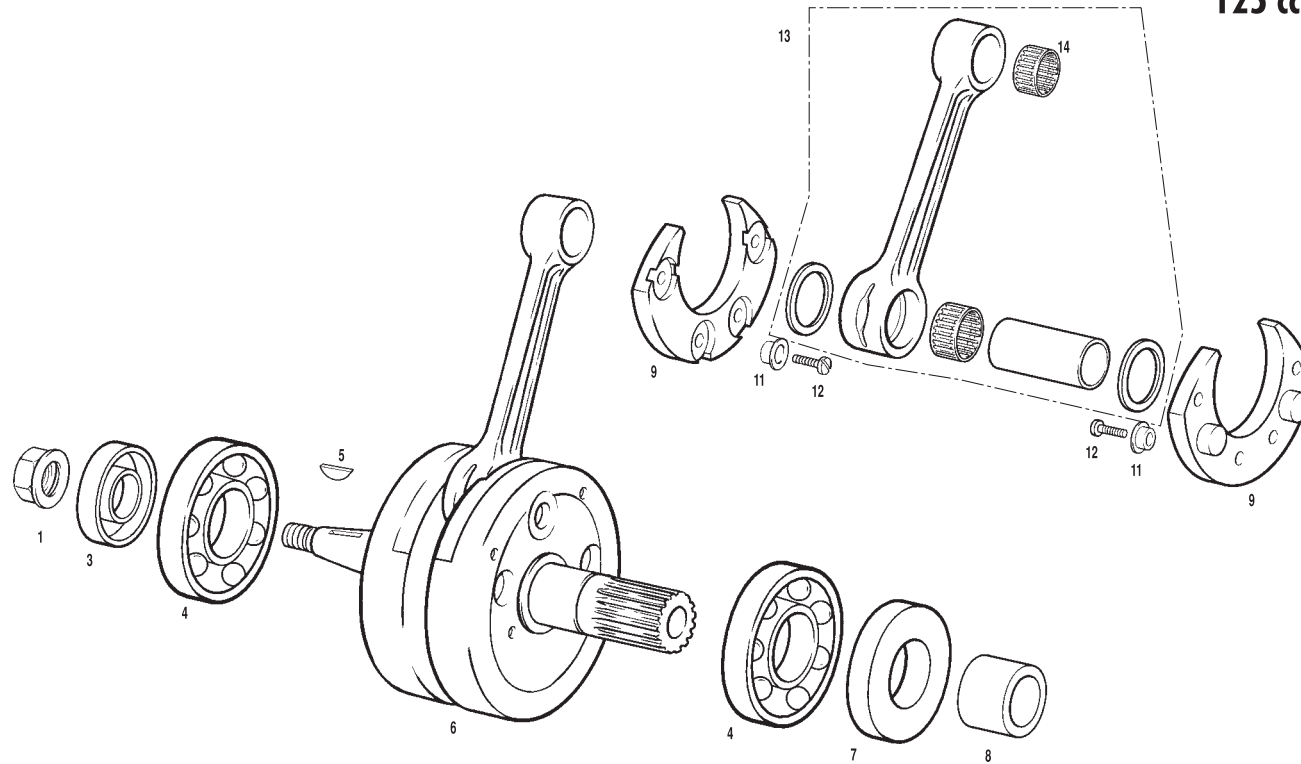

**CASCAS Motor 11**

125 cc.

Nº	DESCRIPCION / DESCRIPTION	125 c.c.	Cant.
1	TUERCA VOLANTE CON ARANDELA / IGNITION NUT	MC25934011	1
3	RETEN LADO IZQ. CIG. TCJ 20X35X6/6,5 / LEFT SIDE CRANK SHAFT SEAL	ME250112009	1
4	RODAMIENTO CIGÜEÑAL 125CC 63/22C / CRANKSHAFT BEARING	ME120112006	2
5	CHAVETA VOLANTE = MO1224001 / IGNITION KEY	ME25634016	1
6	CTO. CIGÜEÑAL EC 125-2001 / CRANKSHAFT ASSEMBLY	ME120112000	1
7	RETEN LADO DERECHO CIG. / RIGHT SIDE CRANK SHAFT SEAL	ME120112008	1
8	CASQUILLO CIGÜEÑAL TRANS. PRIMARIO / CRANKSHAFT BUSHING	ME120112014	1
9	NYLON CONTRAPESO / COUNTERWEIGHT NYLON	ME120112021	2
11	CASQUILLO NYLON CONTRAPESO / COUNTER WEIGHT NYLON BUSHING	ME120112011	8
12	TORNILLO ULS 6x16 / 6X16 ULS	T0506016N	2
13	CTO. BIELA / ROD. SET	ME120112100	1
14	RODAMIENTO 18X22X22 PIE BIELA / ROD BEARING	ME120116035	1