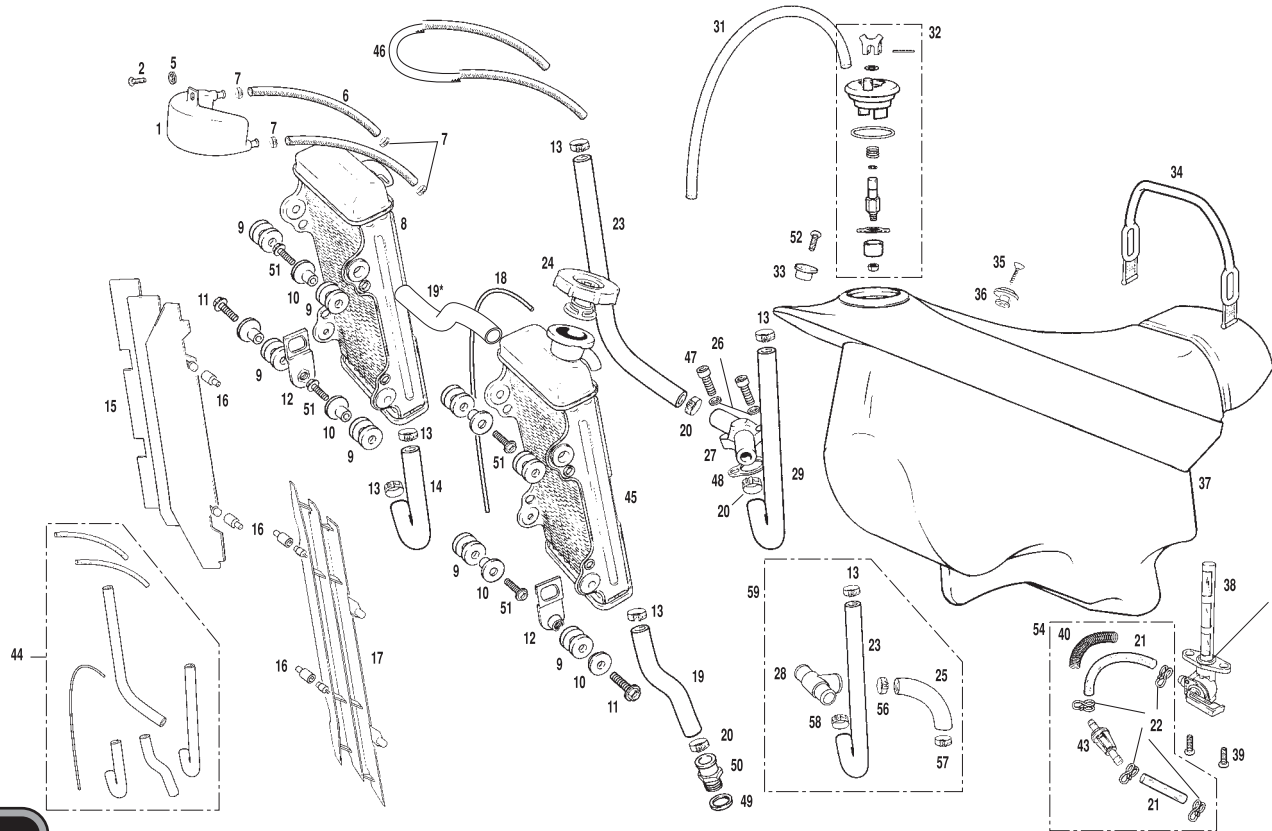

Nº	DESCRIPCION / DESCRIPTION	125 c.c.	200 / 250 / 300 c.c.	Cant.
1	VASO EXPANSIÓN / EXPANSION TANK		BE250132005	1
2	ULS 6X16 / 6X16 ULS		T0506016	1
5	ARANDELA 6X12X1,5 / 6X12X1,5 WASHER		T4006012	1
6	TUBO RADIADOR AL VASO EXPANSIÓN / RADIATOR TO EXPANSION TANK HOSE		BE25632008	2
7	ABRAZADERA MUELLE / SPRING CLAMP		BE250210047	4
8	RADIADOR DERECHO / RIGHT RADIATOR	BE120132000	BE25632000	1
9	SILENTBLOCK RADIADOR / RADIATOR SILENTBLOC		BE1500132031	8
10	CASQUILLO INF. SUJ. RADIADOR / LOWER RADIATOR HOLDER BUSHING		BE25832040	4
11	TORNILLO ESPECIAL 6X16 / SPECIAL SCREW 6X16		T0206016	2
12	PLÁSTICO LATERAL RADIADOR / RADIATOR SIDE PLASTIC		BE25632015	2
13	ABRAZADERA COBRA DE 22 / COBRA CLAMP 22		L200038	5
14	TUBO RADIADOR INFERIOR DERECHO / RIGHT LOWER RADIATOR HOSE	BE120132006	BE25632006	1
15	REJILLA RADIADOR DERECHO / RIGHT RADIATOR RACK		BE25620001	1
16	TOPE REJILLA RADIADOR / RADIATOR RACK END		BE25620101	4
17	REJILLA RADIADOR IZQUIERDO / LEFT RADIATOR RACK		BE25620002	1
18	TUBO SOBRANTE RAD. 5X8 – 39CM. / RADIATOR BREATHE HOSE 5X8 – 39CM		BE25632009	1
19	TUBO RADIADOR INFERIOR IZQUIERDO / LEFT LOWER RADIATOR HOSE	BE25632007*	BE25632007	1
20	ABRAZADERA COBRA 21 / COBRA CLAMP 21		L200046	3
21	TUBO GASOLINA 16 CM. TRENZADO / FUEL HOSE 16 CM		BE25636004	1
22	ABRAZADERA MUELLE M-12.3 / SPRING CLAMP M-12.3		BE25610044	1
23	TUBO RADIADOR SUPERIOR DERECHO / RIGHT UPPER RADIATOR HOSE	BE120332002	BE25632012	1
24	TAPÓN RADIADOR / RADIATOR CAP		L200110	1
25	TUBO CULATA / CYLINDER HEAD HOSE	BE120332018	-	1
26	ARANDELA COBRE 6x10x1.5 TAPA TERMOSTATO / 6x10x1.5 WASHER		ME25916002	2
27	TAPA TERMOSTATO / TERMO COVER		ME250316001	1
28	TUBO BIFURCACIÓN RADIADOR / RADIATOR FORK TUBE	BE120132011	-	1
29	TUBO RADIADOR SUPERIOR IZQUIERDO / LEFT UPPER RADIATOR HOSE	BE120332012	BE25632002	1
31	TUBO DEPÓSITO LIQUIDO FRENO-BOMBA / BRAKE FLUID TANK TO PUMP HOSE		BE25620011	1
32	TAPON GASOLINA / FUEL CAP		BT280420010	1
33	CASQUILLO DEPÓSITO / TANK BUSHING		BE25610007	1
34	TIRA SUJECCIÓN BATERIA / FUEL TANK RUBBER BAND HOLDER		BE250136020	1
35	TORNILLO ROSCA-CHAPA 10X1 / SCREW 10X1		T0610001	1

CASCAS Chasis 12