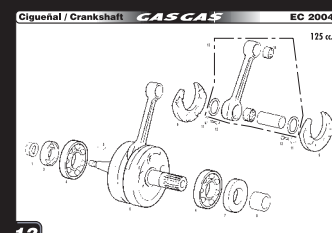

Nº	DESCRIPCION / DESCRIPTION	2004	Cant.
47	ASIENTO VALVULA / VALVE SEAT	BE250114247OH	1
49	TORICA / O-RING	BE250314261OH	1
50	SOPORTE DEL MUELLE / SPRING SUPPORT	BE250114262OH	2
51	ARANDELA PRECARGA / PRELOAD WASHER	BE250114107OH	2
52	MUELLE HORQUILLA DELANTERA / SPRING FRONT FORK	BE250114108OH	2
53	BOTELLA / FORK LEG OUTER	BE250114206OH	2
54	ADH. PROTECTOR ÖHLINS / COVER STICKER ÖHLINS	BE250338042OH	2
55	GUIDE SLEEVE	BE250314182OH	2
56	CASQUILLO INFERIOR / BUSHING LOWER	BE250114134OH	4
57	SEPARADOR / SLEEVE	BE250114109OH	2
58	CIRCLIP / CIRCLIP	BE250314202OH	1
59	ARANDELA / WASHER	BE250114133OH	2
60	RETÉN / SEAL	BE250114212OH	2
61	CIRCLIP / CIRCLIP	BE250114132OH	2
62	GUARDAPOLVO / SCRAPER	BE250114131OH	2
63	CARTUCHO CILINDRICO / CYLINDER TUBE CARTRIDGE	BE250114114OH	2
64	CASQUILLO SUPERIOR / BUSHING UPPER	BE250114111OH	2
65	BARRA SUSPENSION / FORK LEG INNER	BE250114110OH	2
66	PROTECTORES HORQUILLA / COVER FORK LEG PAIR	BC250114040	1
67	TÓRICA / O-RING	BE250114263OH	2
69	TORNILLO BASE HORQUILLA / BOLT FORK BOTTOM	BE250114209OH	4
70	BASE BOTELLA IZQUIERDA / FORK BOTTOM LEFT	BE250414143OH	1
71	BASE BOTELLA DERECHA / FORK BOTTOM RIGHT	BE250414142OH	1
72	CTO. REGULACION EXTENSION / BASE VALVE ASSY	BE250314267OH	1
73	TAPON / TOP CAP	BE250314105OH	2
74	CTO. REGULACION COMPRESION / COMPRESSION REGULATOR SET	BE250314268OH	1
75	BUMP RUBBER	BE250314265OH	2
76	SLIDE WASHER	BE250314266OH	2
77	ARANDELA / SHIM	BE250314245OH	1
78	CTO. SUSPENSION ÖHLINS 2004 / 2004 ÖHLINS SUSPENSION SET	BE250414000OH	1

CASCAS Chasis 18

MOTOR

DESPIECE