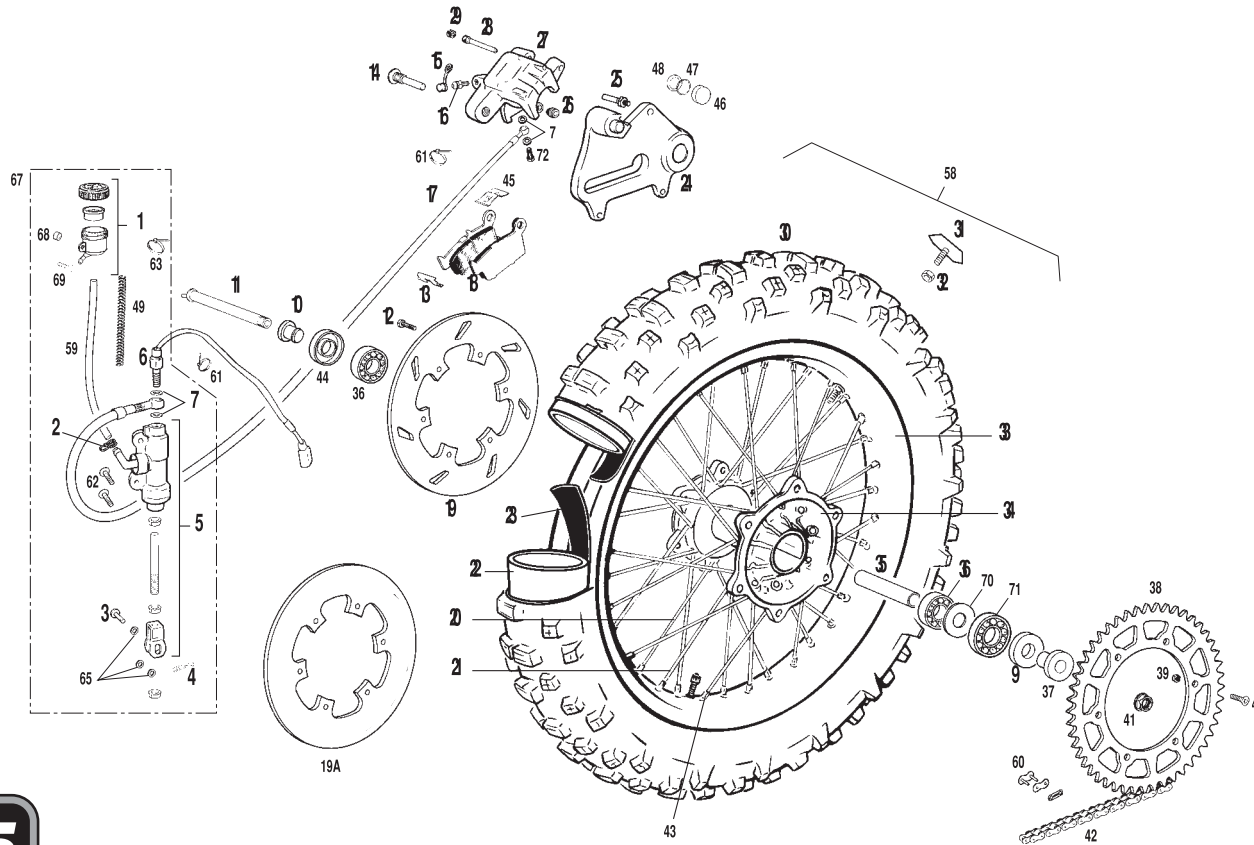

Rueda trasera /
Rear wheel

GASGAS

EC 2004

Nº	DESCRIPCION / DESCRIPTION	125 / 200 / 250 / 300 c.c.	Cant.
1	DEPÓSITO LÍQUIDO DE FRENOS / BRAKE FLUID TANK	BT280410016	1
2	ABRAZADERA MUELLE M-11.6 / SPRING CLAMP M-11.6	BE25610044	1
3	PASADOR 8X20 PEDAL FRENO / BRAKE PEDAL PIN 8X20	BE25622026	1
4	CLAVILLA PASADOR FRENO 2X20 / BRAKE PEDAL PIN STOPPER	BE25622027	1
5	BOMBA FRENO TRASERO NISSIN / NISSIN REAR BRAKE PUMP	BE25622010/2	1
6	INTERRUPTOR STOP BOMBA NISSIN / NISSIN BRAKE PUMP STOP SWITCH	BE250034003/2	1
7	ARANDELA LATIGUILLO 10X14X1 / HOSE WASHER 10X14X1	BE25622007	4
9	RETEN RUEDA TRASERA / REAR WHEEL SEAL	BE250318055	1
10	DISTANCIADOR RUEDA TRASERA CORTO / SHORT REAR WHEEL SPACER	BE250018025	1
11	EJE RUEDA TRASERA / REAR WHEEL AXIS	BE25618020	1
12	TORNILLO HEXAGONAL 6X16 DISCO TRAS. / R. DISC BRAKE HEX. SCREW 6X16	BE250018029	6
13	PLATINA (A) SUJ. PASTILLAS TRAS. / REAR BRAKE PADS HOLDER BRACKET (A)	BE250022090	1
14	TORNILLO SUJECCIÓN PINZA / CALIPER HOLDER SCREW	BE250022096	1
15	TAPÓN SANGRADOR / BLEEDER CAP	BE250022055	1
16	SANGRADOR / BLEEDER	BE250022060	1
17	LATIGUILLO FRENO TRASERO NISSIN / NISSIN REAR BRAKE HOSE	BE250022004	1
18	PASTILLAS DE FRENO TRASERO / REAR BRAKE PADS	BE250022068	1
18A	PASTILLAS DE FRENO TRASERO NISSIN / NISSIN REAR BRAKE PADS	BE250422068	1
19	DISCO FRENO TRASERO / REAR BRAKE DISC	BE250422012	1
19A	DISCO FRENO TRASERO MACIZO / REAR BRAKE DISC	BE250222012/2	1
20	RADIO 192X4,5 LADO FRENO 18" / 18" BRAKE-SIDE SPOKE 192X4.5	BE250018014	18
21	RADIO 188X4,5 LADO CORONA 18" / 18" SPROCKET-SIDE SPOKE 188X4.5	BE250018015	18
22	CAMARA TRASERA 18 CR / REAR AIR HOSE 18 CR	BE25618004	1
23	PROTECTOR BANDA TRASERA 18 / REAR RIM BAND	BE25618003	1
24	SOPORTE PINZA TRASERA / REAR CALIPER SUPPORT	BE250022120	1
25	TORNILLO GUIA / GUIDE SCREW	BE250022092	1
26	GUARDAPOLVO / DUST COVER	BE250022093	1
27	PINZA FRENO TRASERO / REAR BRAKE CALIPER	BE250322001	1
28	PASADOR PASTILLAS / BRAKE PADS PIN	BE250022094	1
29	PROTECCIÓN PASADOR / PIN PROTECTION	BE250022095	1
30	NEUMÁTICO TRASERO 140/80-18 / REAR TYRE 140/80-18	BE25618005	1
31	AGARRE CUBIERTA TRASERA / REAR TYRE HOLDER	BE250218008	1

CASCAS Chasis 15