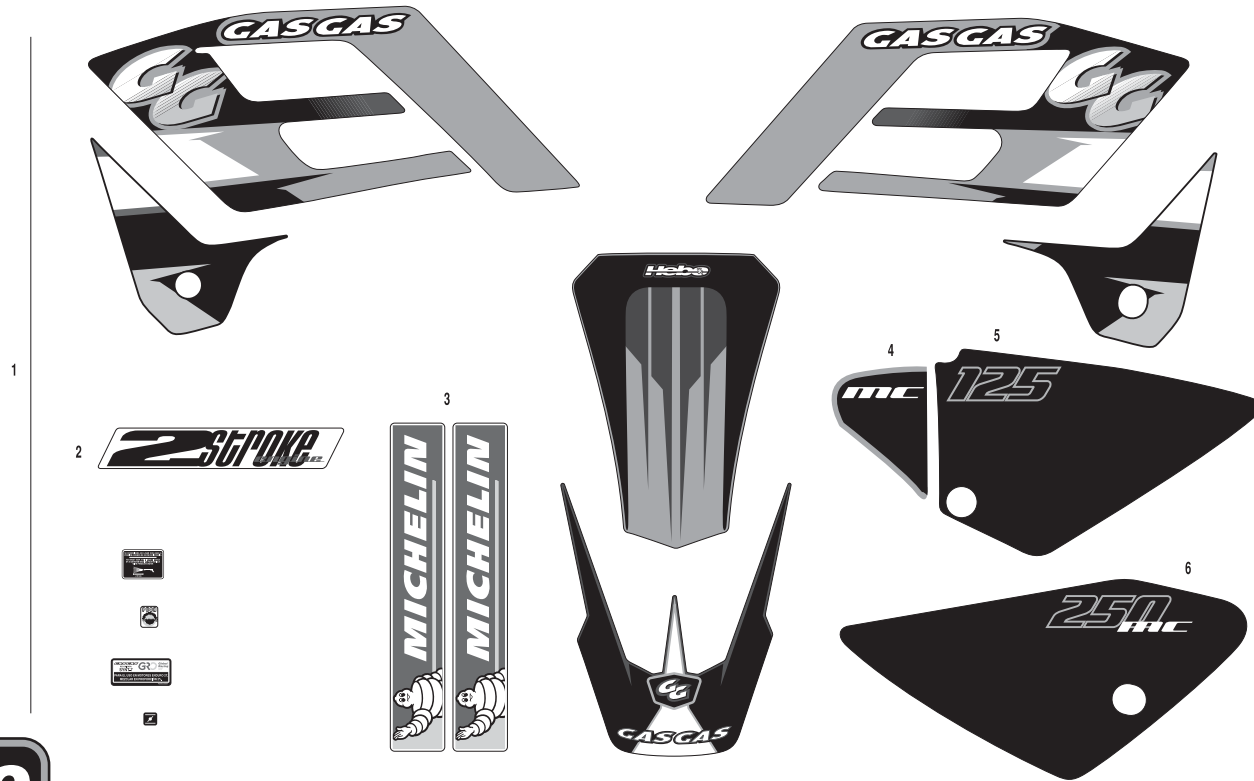

N°	DESCRIPCION / DESCRIPTION	125 am - ye	250 rojo - red	Cant.
1	CTO. ADH. MC-2004 / MC-2004 STICKERS SET	BC120438000	BC250438000	1
2	ADH. 2T BASCULANTE / 2T STICKER ARM		BE250438005	2
3	ADH. MICHELIN HORQUILLA / FRONT FORK MICHELIN STICKER		BE250338005	2
4	ADH. TAPA FILTRO / AIR FILTER COVER STICKER	BC120438049	BC250438049	1
5	ADH. PORTANUMEROS LATERAL IZQUIERDO / LEFT COVER STICKER	BC120438004	BC250438004	1
6	ADH. PORTANUMEROS LATERAL DERECHO / RIGHT COVER STICKER	BC120438003	BC250438003	1