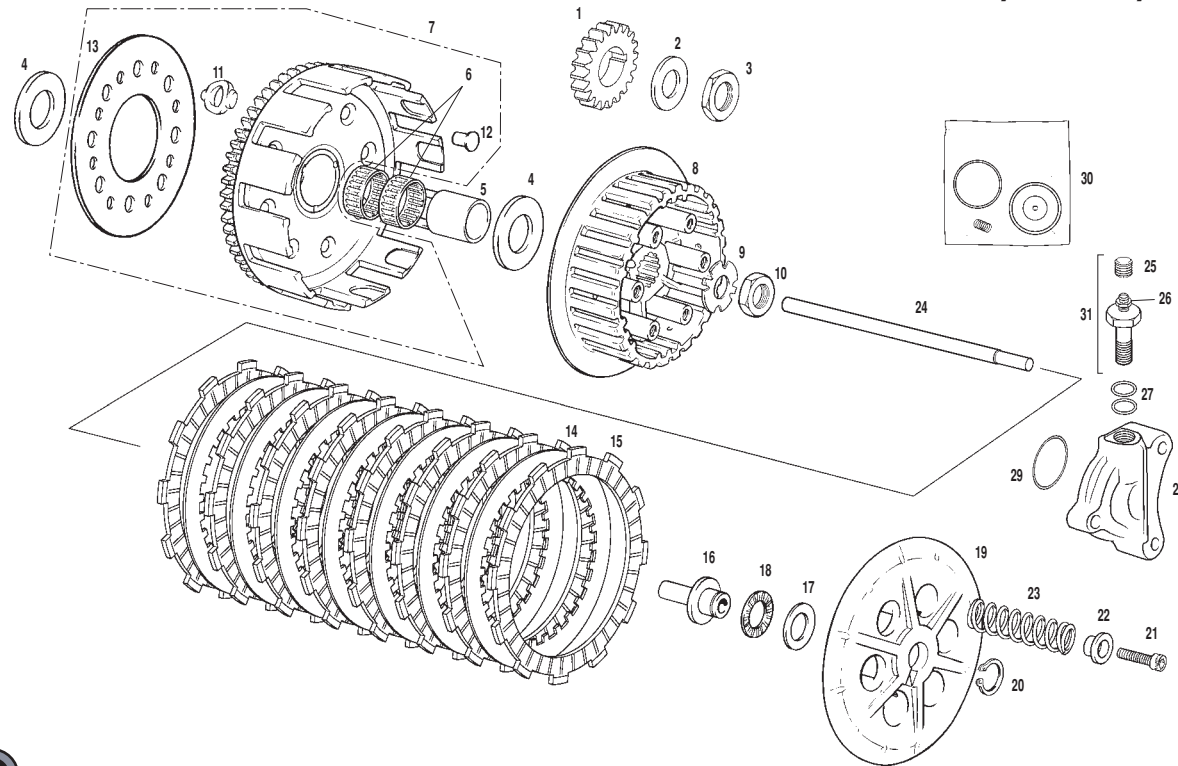

**CASCAS Motor 14**

200 cc. / 250 cc. / 300 cc.

Nº	DESCRIPCION / DESCRIPTION	200 c.c.	250 / 300 c.c.	Cant.
1	PIÑON CIGÜEN. TRANS PRIM. / PRIMARY TRANSMISION CRANK SHAFT PINION	ME20912004	ME25612004	1
2	ARANDELA BISELADA DE. 20/125 / WASHER 20/125		ME25632019	1
3	TUERCA BLOCAJE PIÑON CIGÜEÑAL / CRANK SHAFT PINION LOCKING NUT		ME25003298	1
4	ARANDELA CAMPANA EMBRAGUE 22,1X42X2,8 / WASHER 22.1X42X2.8		ME25632011	2
5	CASQUILLO CAMPANA EMBRAGUE / PRIMARY DRIVEN GEAR BUSHING		ME25632012	1
6	COJINETE CAMPANA EMBRAGUE / PRIMARY DRIVEN GEAR BEARING		ME25632029	2
7	CTO. CORONA CAMPANA EMBRAGUE / PRIMARY DRIVEN GEAR SET	ME20932003	ME250032003	1
8	CUBO EMBRAGUE / CLUTCH BOSS		ME25632005	1
9	ARANDELA PRECINTO EMBRAGUE / CLUTCH LOCK WASHER		ME25632022	1
10	TUERCA FIJ. CUBO EMBRAGUE / CLUTCH BOSS NUT		ME25632028	1
11	GOMA SILENBLOCK / SILENBLOCK RUBBER		ME20932008	8
12	REMACHES CAMPANA EMBRAGUE / PRIMARY DRIVEN GEAR RIVETS		ME250132010	8
13	ARANDELA CORONA EMBRAGUE / CLUTCH BOSS WASHER		ME20932009	1
14	DISCO EMBRAGUE HIERRO / IRON CLUTCH DISK		ME25632037	7
15	DISCO EMBRAGUE FORRADO / COVERED CLUTCH DISK		ME25632007	8
16	BOLET EMBRAGUE / CLUTCH PIN		ME25632014	1
17	PLACA AGUJA Y VALV. ESCAPE / EXHAUST PIN WASHER		ME25632016	1
18	JAULA AGUJA VALV. ESCAPE / NEEDLES BEARING		ME25632046	1
19	PREMSA EMBRAGUE / PRESSURE PLATE		ME25632006	1
20	SEEGER EJE 15 EMBRAGUE / CLUTCH SEEGER AXLE 15		ME25632017	1
21	ALLEN 6X20 TA. EMBRAGUE,CART,SUSP. / ALLEN BOLT 6X20		T0306020	6
22	CASQ. MUELLE EMBRAGUE ALUMINIO / ALUMINIUM CLUTCH SPRING BUSHING		ME250032020	6
23	MUELLE EMBRAGUE / CLUTCH SPRING		ME25632015	6
24	VARILLA EMBRAGUE / CLUTCH ROD		ME25632040	1
25	TAPÓN SANGRADOR / BLEEDER CAP		BE25622055	1
26	SANGRADOR / BLEEDER		BE25622060	1
27	ARANDELA LATIGUILLO / HOSE WASHER		BE25622007	2
28	PINZA EMBRAGUE HIDRA. / HYDRAULIC CLUTCH CALIPER		ME25632026	1
29	TORICA BOMBA EMBRAGUE / CLUTCH PUMP O'RING		ME25632024	1
30	KIT PINZA EMBRAGUE / CLUTCH CALIPER KIT		BE25622050	1
31	RACORD PINZA EMBRAGUE / RACORD CLUTCH CALIPER		M01060000	1