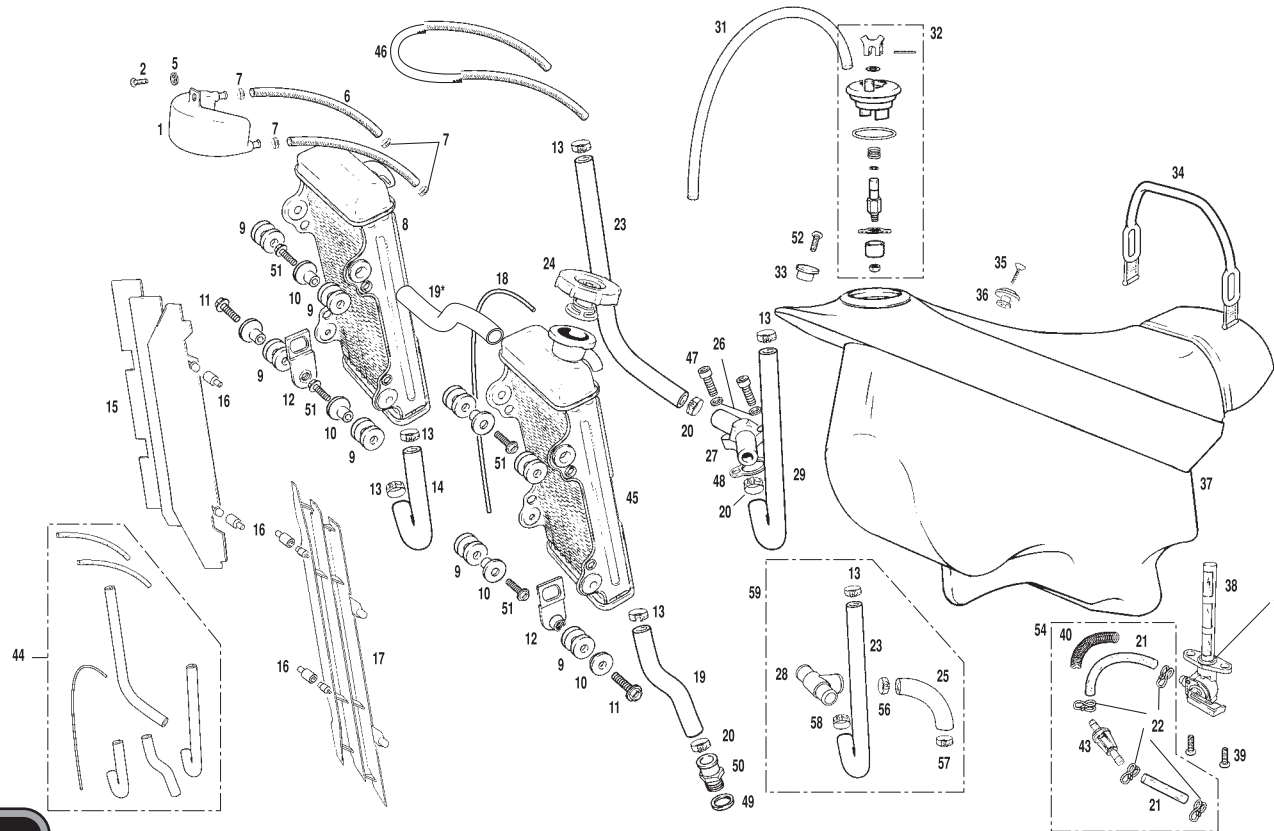

Nº	DESCRIPCION / DESCRIPTION	125 c.c.	200 / 250 / 300 c.c.	Cant.
36	CASQUILLO DEPÓSITO / TANK BUSHING		BE250010007	1
37	DEPÓSITO EC2004 / EC2004 FUEL TANK		BE250410024	1
38	GRIFO GASOLINA / FUEL TAP		BE25610031	1
39	ULS 6X12 TOPE FRENO, PRO. FIL. / BRAKE END ULS SCREW 6X12		T0506012	2
40	MUELLE PROTECCIÓN TUBO GASOLINA / FUEL HOSE PROTECTOR SPRING		BE25910068	1
43	FILTRO GASOLINA / FUEL FILTER		BE25610051	1
44	CTO. TUBOS RADIADOR / RADIATOR HOSES SET		BE25632010	1
45	RADIADOR IZQUIERDO CON TAPÓN / LEFT RADIATOR WITH CAP	BE120332001	BE250332001	1
47	ALLEN 5X30 / 5X30 ALLEN		T0305030	2
48	JUNTA TAPA TERMOSTATO / THERMOSTAT CAP GASKET		ME25944011	1
49	ARANDELA RACORD ENTRADA AGUA / INLET RACORD FIBER WASHER		ME25610014	1
50	RACORD ENTRADA AGUA / INLET WATER RACORD		ME25610013	1
51	ALLEN 6X20 / 6X20 ALLEN BOLT		T0306020	4
52	TORNILLO ESPECIAL 6X20 / 6X20 SPECIAL SCREW		T0206020	1
53	TÓRICA GRIFO GASOLINA / FUEL O'RING		B740120	1
54	CTO. FILTRO GASOLINA / FUEL FILTER SET		BE250210133	1
56	ABRAZADERA COBRA 26 / 26 COBRA CLAMP	BE120132051		1
57	ABRAZADERA COBRA 25 / 25 COBRA CLAMP	BE120132052		1
58	ABRAZADERA COBRA 23 / 23 COBRA CLAMP	L200041		1
59	CTO. TUBOS SUP. RADIADOR A CULATA / RADIATOR TO CYL.HEAD HOSE SET	BE120332045		1

Solo Motocross MC / only Motocross MC bike

Nº	DESCRIPCION / DESCRIPTION	125 c.c.	250 c.c.	Cant.
46	TUBO 15 CM. LARGO / 15 CM. LONG TUBE		BC25732008	1
7	ABRAZADERA MUELLE / SPRING CLAMP		BE250210047	1

CASCAS Chasis 12