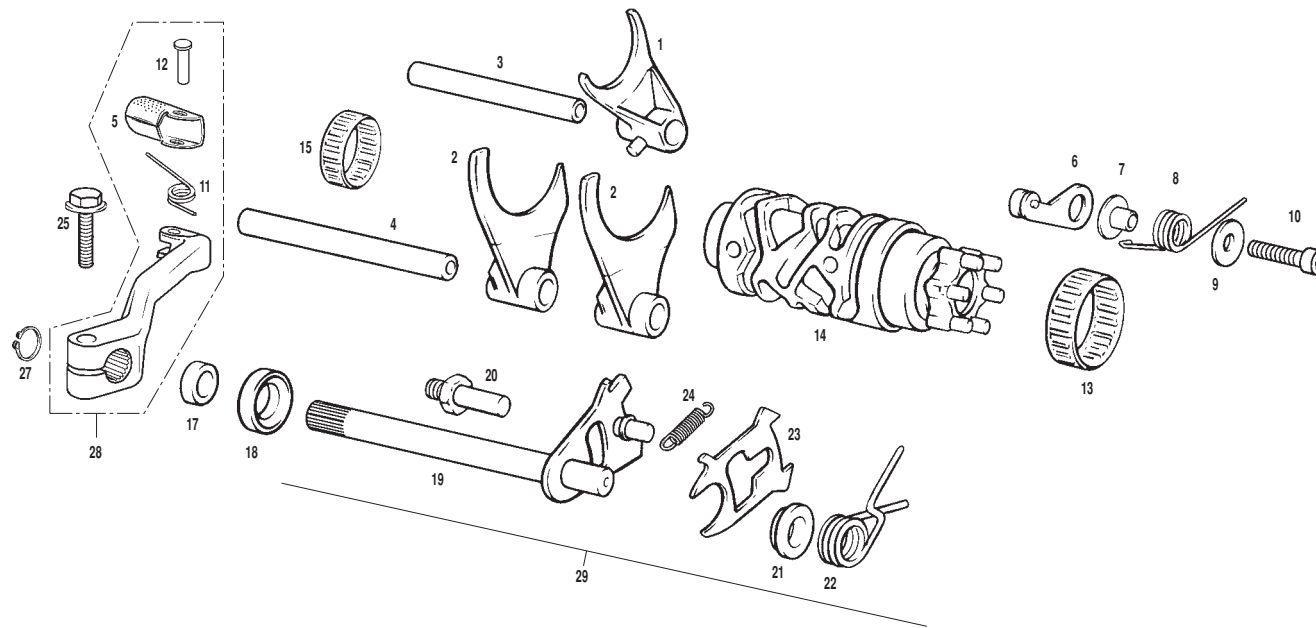

200 cc. / 250 cc. / 300 cc.

Nº	DESCRIPCION / DESCRIPTION	MC 250 c.e.	200 / 250 / 300 c.e.	Cant.
1	HORQUILLA 5-6 / <i>SHIFT FORK 5-6</i>	MC25836009	ME25636009	1
2	HORQUILLA 1-2-3-4 / <i>SHIFT FORK 1-2-3-4</i>	MC25836008 (x1)	ME25636008	2
3	EJE HORQUILLA CORTO / <i>SHORT FORK AXIS</i>		ME25636045	1
4	EJE HORQUILLA LARGO / <i>LONG FORK AXIS</i>		ME25636044	1
5	PUNTERA PEDAL CAMBIO / <i>GEAR LEVER END</i>		ME25636027	1
6	FIJADOR MARCHAS / <i>GEAR FASTEN</i>		ME250036033	1
7	CASQUILLO. PLATINA FIJADOR MARCHAS / <i>GEAR BUSHING</i>		ME25636047	1
8	MUELLE FIJADOR MARCHAS / <i>GEAR FASTEN SPRING</i>		ME250036034	1
9	ARANDELA PLANA 6X16X1,5 / <i>PLANE WASHER 6X16X1.5</i>		T4006016	1
10	ALLEN 6X25X8,8 / <i>ALLEN BOLT 6X25X8.8</i>		T0306025	1
11	MUELLE PUNT. PEDAL CAMB. / <i>GEAR LEVER END SPRING</i>		ME25636029	1
12	PASADOR PUNT. PEDAL 6X18 / <i>LEVER END PIN 6X18</i>		ME25636030	1
13	RODAMIENTO DESMODROMICO HK3512 / <i>SHIFT CAM BEARING</i>		ME25636054	1
14	DESMODROMICO / <i>SHIFT CAM</i>	MC25736031	ME250036031	1
15	RODAMIENTO DESMODROMICO HK2512 / <i>SHIFT CAM BEARING</i>		ME25636055	1
17	RETEN SELECTOR 12-22-7 / <i>SEAL 12-22-7</i>		ME25636048	1
18	CASQ. EJE SELECTOR / <i>AXIS BUSHING</i>		ME250136050	1
19	EJE SELECTOR / <i>SELECTOR AXIS</i>		ME250236038	1
20	TORN. CENTR. MUELLE SELECT. / <i>SELECTOR SPRING SCREW</i>		ME25636042	1
21	DOLLA CENTRADOR ESCORPION / <i>SCORPION CENTRER</i>		ME250236041	1
22	MUELLE SELECTOR / <i>SELECTOR SPRING</i>		ME25636035	1
23	ESCORPION / <i>SCORPION</i>		ME250236036	1
24	MUELLE ESCORPION / <i>SCORPION SPRING</i>		ME25636039	1
25	HEXAGONAL 6X20 CON ARANDELA / <i>6X20 HEXAGONAL WITH WASHER</i>		T0206020	1
27	SEEGER 12X1 EXT. EJE SELECTOR / <i>SEEGER 12X1</i>		ME25636043	1
28	CTO. PEDAL CAMBIO / <i>GEAR LEVER SET</i>		ME250036026	1
29	EJE SELECTOR COMPLETO EC250 / <i>EC250 SELECTOR AXIS COMPLETE</i>		ME250236038CT	1