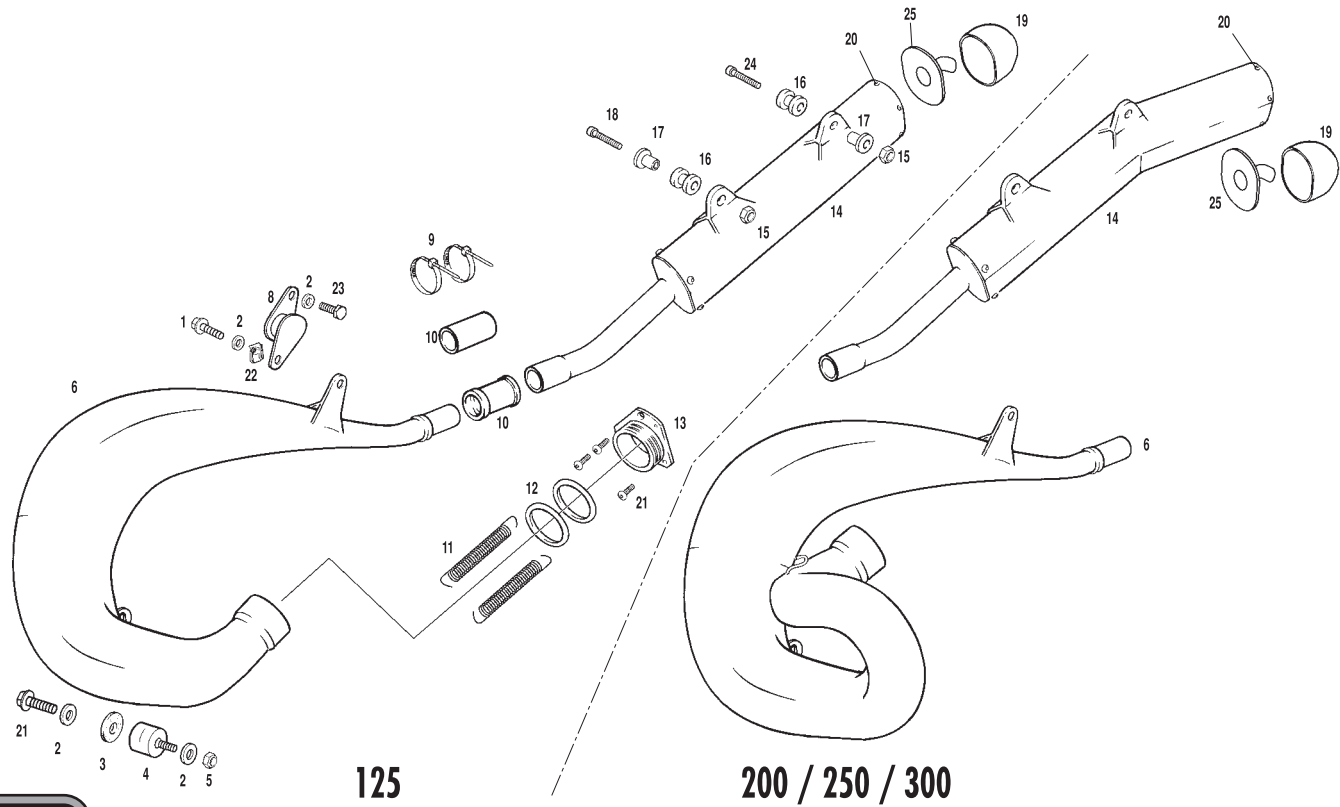

Tube escape / Exhaust

GAS GAS

EC 2004

Nº	DESCRIPCION / DESCRIPTION	125 c.c.	200 c.c.	250 c.c.	300 c.c.	Cant.
1	TORNILLO ESPECIAL 6X16 / 6X16 SPECIAL SCREW			T0206016		1
2	ARANDELA 6X18X1,5 / 6X18X1.5 WASHER			T4006018		4
3	ARANDELA KLINGERIT / KLINGERIT WASHER			T4006725		1
4	SILENTBLOCK ESCAPE / EXHAUST SILENTBLOCK			BE25626007		1
5	TUERCA AUTOBLOCANTE BAJA M6 / LOW SELF-LOCKING NUT M6			T2106001		1
6	TUBO ESCAPE / EXHAUST PIPE	BE120326001	BE300326001	BE250326001	BE300326001	1
8	SILENTBLOCK ESCAPE / EXHAUST SILENTBLOCK			BE25626004		1
9	BRIDA UNEX 4,8X36 / UNEX CLAMP 4.8X36			BE25634007		2
10	JUNTA ESCAPE / EXHAUST GASKET	BE12625003		BE25626003		1
11	MUELLE ESCAPE / EXHAUST SPRING			BE25610042		2
12	TORICA TUBERA ESCAPE / EXHAUST PIPE O'RING			BE25626006		2
13	TUBERA ESCAPE ALUMINIO / ALUMINIUM EXHAUST PIPE	ME120116019		ME25916019		1
14	SILENCIOSO / SILENCER	BE120326002	BE200326002	BE250326002		1
15	TUERCA M6 ALTA CON ARANDELA / NUT M6 WITH WASHER			T2306000		2
16	SILENTBLOCK SILENCIADOR / SILENTBLOCK SILENCER			BE250026005		2
17	CASQUILLO SILENTBLOCK SILENCIOSO / SILENTBLOCK SILENCER BUSHING			BE250026000		2
18	ALLEN 6X30 / ALLEN BOLT 6X30			T0306030		1
19	CAZOLETA FINAL / SILENCER END CAP	BE120326120		BE250326120		1
20	REMACHE D.4 SILENCIOSO / SILENCER RIVET D4			BE250026032		6
21	TORNILLO HEXAGONAL CON ARANDELA 6X14 / HEXAGONAL WITH WASHER			T0206014		4
22	TUERCA RAPIDA NUT M6 / M6 FAST NUT			T2606000		1
23	TORNILLO HEXAGONAL 6X15 / 6X15 HEXAGONAL SCREW			T0106015		1
24	ALLEN 6X50 / 6X50 BOLT			T0306050		1
25	CTO. CAZOLETA POSTERIOR / REAR CAP SET	BE120326100		BE250126100		1
Solo Motocross MC / only Motocross MC bike						
Nº	DESCRIPCION / DESCRIPTION	125 c.c.	250 c.c.			Cant.
6	TUBO ESCAPE CROSS / EXHAUST PIPE	BE120326001		BC250326001		1
14	SILENCIOSO CROSS / CROSS SILENCER	BC120326002		BC250326002		1

CASCAS Chasis 8