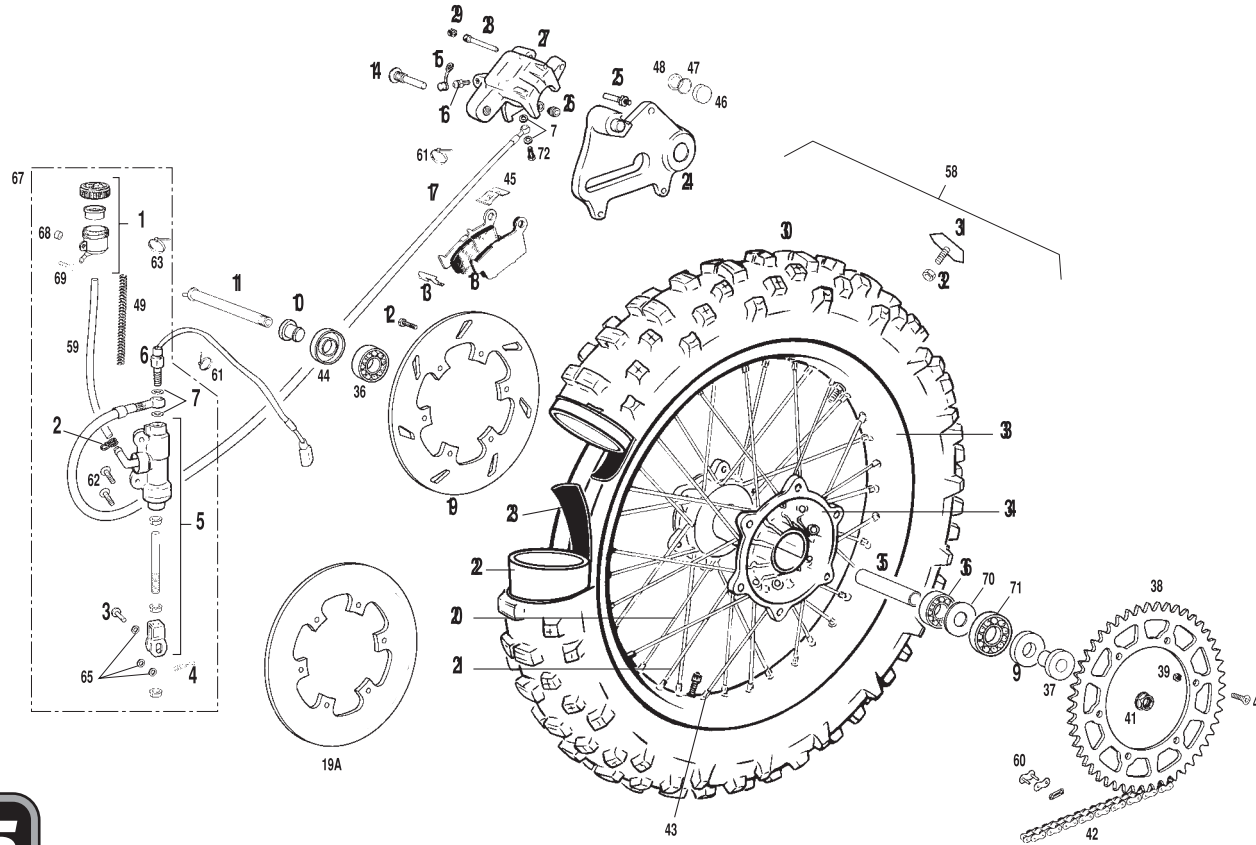

Rueda trasera /
Rear wheel

GASGAS

EC 2004

Nº	DESCRIPCION / DESCRIPTION	125 / 200 / 250 / 300 c.c.	Cant.
61	BRIDA UNEX CORTA / SHORT CLAMP	BE25634010	3
62	TORNILLO ULS 6X16 / ULS 6X16	T0506016	2
63	BRIDA / CLAMP	BE25634009	1
65	ARANDELA 8X16X1 / 8X16X1 WASHER	T4008018	3
67	CTO. FRENO TRASERO / REAR BRAKE SET	BE250322118	1
68	CASQUILLO SEPARADOR BOMBA FRENO TRASERO / SPACER BRAKE BUSHING	BT120222097	1
69	TORNILLO ESPECIAL 6X16 8.8 ZINCADO / 6X16 SPECIAL SCREW	T0206016	1
70	ARANDELA INTERIOR CUBO / INTERIOR HUB WASHER	BE250318056	1
71	COJINETE RUEDA 6005-25R1 C3 / WHEEL BEARING	BE250318054	1
72	RACORD SUJ. LATIGUILLO 10X1,25 / HOSE HOLDER RACORD 10X1.25	BC25722006	1
Solo Motocross MC / only Motocross MC bike			
Nº	DESCRIPCION / DESCRIPTION	125 / 250 c.c.	Cant.
18	PASTILLA FRENO TRASERO / REAR BRAKE PADS	BC250022065	1
20	RADIO RUEDA TRASERA 206x4.5 LADO FRENO / BRAKE-SIDE SPOKE 206x4.5	BC250218015	18
21	RADIO 201x4.5 LADO CORONA 19" / 19" SPROCKET-SIDE SPOKE 201x4.5	BC250218014	18
22	CAMARA TRASERA MC 19 / MC 19 REAR AIR HOSE	BC25718004	1
30	NEUMATICO CROSS 120/80-19 M12 / REAR TYRE 120/80-19 M12	BC25718005	1
33	LLANTA 19" CROSS 250 / RIM 19"	BC25718011	1
42A	CADENA 112 CROSS / 112 CROSS CHAIN	BC120110036	1
58	CTO. RUEDA TRASERA CROSS / CROSS REAR WHEEL SET	BC250318100	1
67	CTO. FRENO TRASERO PURGADO / REAR BRAKE SET	BC250322118	1

CASCAS Chasis 15