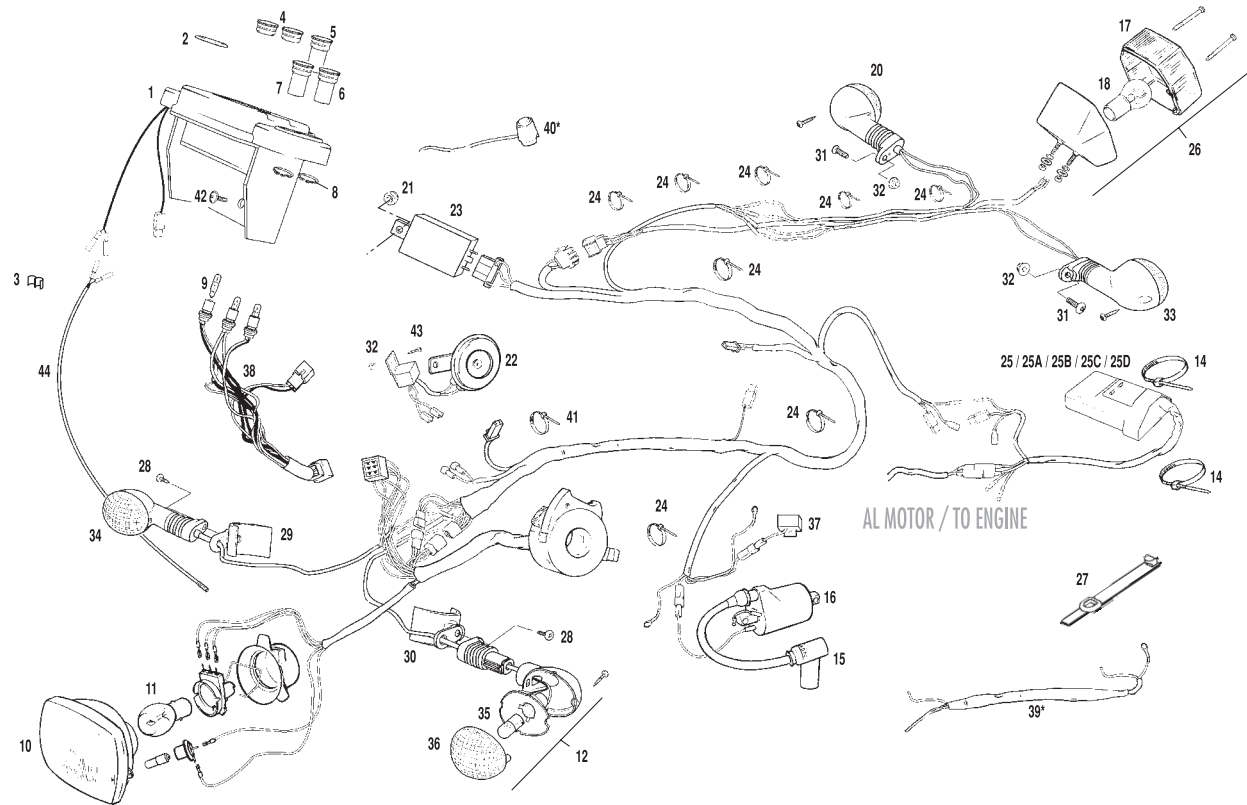

Nº	DESCRIPCION / DESCRIPTION	125 c.c.	200 c.c.	250 c.c.	300 c.c.	Cant.
1	CTO. MULTIFUNCIÓN ENDURO / ENDURO MULTIFUNCTION SET			BE250334045		1
1A	CTO. MULTIFUNCIÓN SM / SM MULTIFUNCTION SET			BE250334045SM		1
2	ADH. HEBO CTA. KMS. / SPEED COUNTER HEBO STICKER			PU000139003		1
3	PASACABLES CTA. KMS. / SPEED CABLE HOSE			BE250334053		3
4	TAPÓN TESTIGO NEGRO / LIGHT CAP			BE250134043		2
5	TESTIGO LUZ INTERMITENTE / INDICATOR LIGHT			BE250134036		1
6	TESTIGO LUZ POSICIÓN / SHORT LIGHT INTICATOR			BE250134037		1
7	TESTIGO LUZ LARGA / LONG LIGHT INDICATOR			BE250134038		1
8	CLIP TESTIGO / LIGHT CLIP			BE250134042		5
9	BOMBILLA 12V1,2-9W / BULB 12V1,2-9W			L300123		3
10	OPTICA NORMAL / STANDARD OPTIC			BE250220024		1
11	BOMBILLA 12V45- 45W / 12V45 - 45W BULB			L300124		1
12	INTERMITENTE IZQUIERDO DELANTERO / LEFT FRONT INDICATOR			BE250134019		1
13	INSTALACIÓN ENDURO 2003 / 2003 ENDURO INSTALLATION			BE250334004		1
13A	INSTALACIÓN XC / XC INSTALLATION			BX250034014		1
14	BRIDA UNEX 4,8X36 / UNEX CLAMP 4.8X36			BE25634007		2
15	PIPA BUJIA LBMH / SPARK PLUG CAP LBMH			BE25934000		1
16	BOBINA KOKUSAN / KOKUSAN IGNITION COIL			ME250434006		1
17	CRISTAL FARO TRASERO / REAR LIGHT CAP			BP25734115		1
18	BOMBILLA 12V5-21W / 12V5-21W BULB			L300116		1
20	INTERMITENTE DERECHO TRASERO / RIGHT REAR INDICATOR			BE250134021		1
21	TUERCA AUTOBLOCANTE BAJA M6 / SELF-LOCKING M6 NUT			T2106001		1
22	CLAXON / HORN			BE25634020		1
23	CAJA INTERMITENCIAS / INTERMITENT BOX			L300720		1
24	BRIDA UNEX 4,8X20 / UNEX CLAMP 4.8X20			BE25634009		9
25	CDI KOKUSAN 125 AMARILLO / 125 YELLOW KOKUSAN CDI	ME120134007				1
25A	CDI KOKUSAN 200 AZUL / 200 BLUE KOKUSAN CDI		ME200334007			1
25B	CDI KOKUSAN 250 ROJO / 250 RED KOKUSAN CDI			ME250134007		1
25C	CDI KOKUSAN 300 NEGRO / 300 BLACK KOKUSAN CDI				ME250034007	1
26	FARO PILOTO / REAR LIGHT SET			BE250234015		1
27	GOMA SUJECCION CDI / CDI ELASTIC BAND			BE250034100		1
28	TORNILLO CHAPA / SPECIAL SCREW			T0706316		2

CASCAS Chasis 2