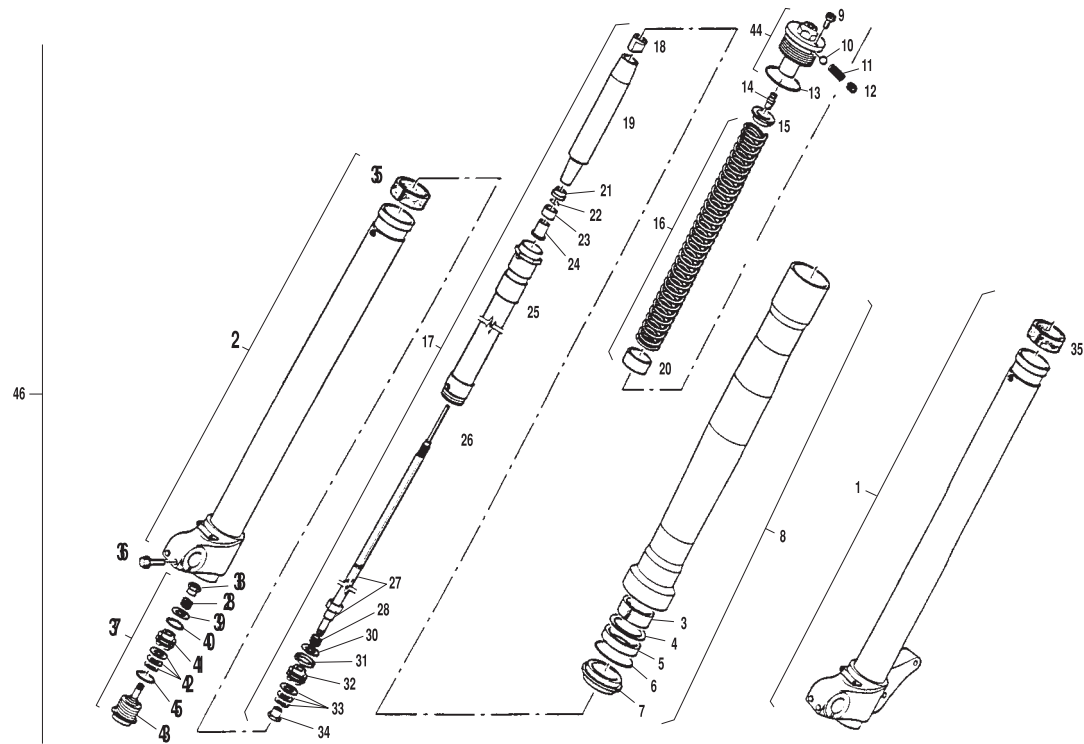

Suspensión MARZOCCHI  
/ MARZOCCHI Fork

**GAS GAS**

**EC 2004**

Nº	DESCRIPCION / DESCRIPTION	250 / 300 c.c.	Cant.
1	BASE HORQUILLA IZQUIERDA / LEFT FORK BASE	BE250414143	1
2	BASE HORQUILLA DERECHA / RIGHT FORK BASE	BE250414142	1
3	GLACIER BOTELLA / GLACIER	BE25714134	2
4	ANILLO DE CIERRE / CLOSE RING	BE250114133	2
5	RETÉN SUSPENSIÓN 45X58X11 / SUSPENSION SEAL	C240701	2
6	ANILLO DE CIERRE / CLOSE RING	BE25714132	2
7	GUARDAPOLVO / DUSTKEEPER	BE25714131	2
8	CTO. BARRA SUSPENSIÓN / FORK SET	BE250114110	2
9	TORNILLO Y JUNTA TÓRICA / BOLT AND O'RING	BE25714103	2
10	TÓRICA TAPÓN REGULACIÓN / REGULATION CAP O'RING	BE250114225	2
11	MUELLE TAPÓN REGULACIÓN / REGULATION CAP SPRING	BE250114226	2
12	TORNILLO PEQUEÑO TAPÓN REGULACIÓN / SMALL BOLT	BE250114227	2
13	TÓRICA TAPÓN REGULACIÓN / REGULATION CAP O'RING	BE250114104	2
14	CASQUILLO REGULACIÓN / REGULATION BUSHING	BE250114112	2
15	CASQUILLO GUÍA MUELLE / SPRING GUIDE BUSHING	BE250114107	2
16	KIT MUELLE Y CASQUILLO / BUSHING AND SPRING SET	BE250114228	1
17	CTO. AMORTIGUACIÓN SUSPENSIÓN / SUSPENSION SET	BE250114129	2
18	TUERCA BLOQUEADOR M12X25 / LOCKER NUT	BE250114242	2
19	TUBO GUÍA MUELLE / SPRING GUIDE TUBE	BE250114229	2
20	TOPE PRECARGA / PRELOAD HOLDER	BE250114109	2
21	TOPE DE FONDO / BOTTOM HOLDER	BE250114230	2
22	ANILLO RETENCIÓN / HOLDER RING	BE250114231	2
23	TOPE FONDO HUG D45 / BOTTOM HOLDER HUG D45	BE250114232	2
24	TOPE FONDO USD D45 / BOTTOM HOLDER USD D45	BE250114233	2
25	CARTUCHO AMORTIGUADOR / SUSPENSION CARTRIDGE	BE250114114	2
26	VARILLA INTERNA / INTERNAL PIN	BE250114234	2
27	CTO. VARILLA / PIN SET	BE250114116	2
28	CASQUILLO VARILLA / PIN BUSHING	BE250114118	4
29	CLIP PROTECCIÓN HORQUILLA MARZOCCHI / PROTECTION CLIP	BE250114051	2
30	JUNTA 19X8.1X0.3 / GASKET 19X8.1X0.3	BE250114235	2
30	JUNTA 21X8.1X0.3 / GASKET 21X8.1X0.3	BE250114236	2
30	JUNTA 20X8.1X0.3 / GASKET 20X8.1X0.3	BE250114237	2