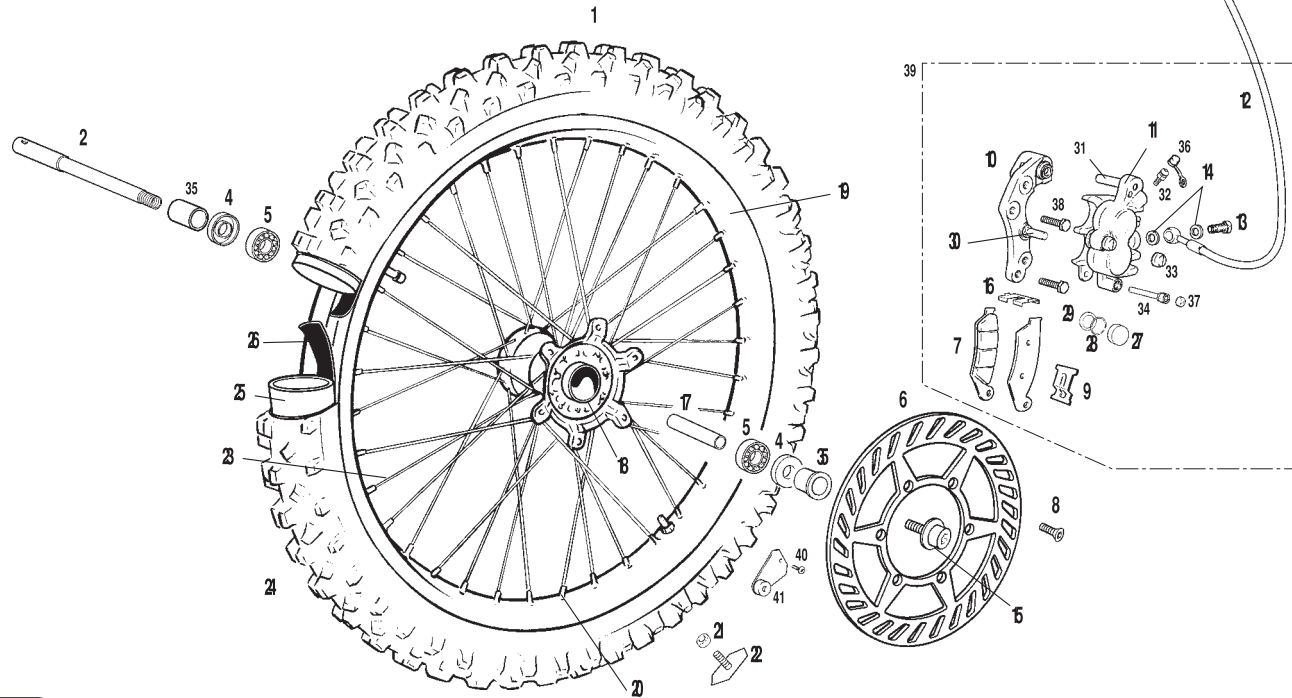

Rueda delantera /
Front wheel

GAS GAS

EC 2004

Nº	DESCRIPCION / DESCRIPTION	125 / 200 / 250 / 300 c.c.	Cant.
34	PASADOR PASTILLAS PINZA FRENO DELANTERO / FRONT BRAKE PADS PIN	BE250022041	1
35	CASQUILLO RUEDA DELANTERA / FRONT WHEEL BUSHING	BC250418019	2
36	TAPÓN SANGRADOR / BLEEDER CAP	BE250022055	1
37	PROTECCION PASADOR NISSIN / NISSIN PROTECTOR PIN	BE250022095	1
38	TORNILLO ESPECIAL 8X30 / SPECIAL SCREW 8X45	T0208030	2
39	CTO. FRENO DELANTERO / FRONT BRAKE SET	BE250322108C	1
40	ULS 3X10 NEGRO CON ARANDELA / BLACK 3X10 ULS WITH WASHER	T0323010	1
41	CTO. SOPORTE CON IMAN C.K. / SUPPORT WITH MAGNET SET	BE250334008	1

Solo Motocross MC / only Motocross MC bike

Nº	DESCRIPCION / DESCRIPTION	125 / 250 c.c.	Cant.
1	RUEDA DELANTERA CROSS / FRONT WHEEL	BC250318000	1
7	PASTILLAS DE FRENO DELANTERO / FRONT BRAKE PADS	BC250022065	1
12	LATIGUILLO FRENO DELANTERO / FRONT BRAKE HOSE	BC25922002	1
15	TORNILLO EJE RUEDA DELANTERA / FRONT WHEEL AXIS BOLT	BT280418026	1
19	LLANTA 1.60X21 SILVER / RIM 1.60X21	BE25618006	1
24	NEUMATICO 90-90-21 CROSS M12 / FRONT TIRE 90/90-21	BC25718102	1

CASCAS Chasis 13