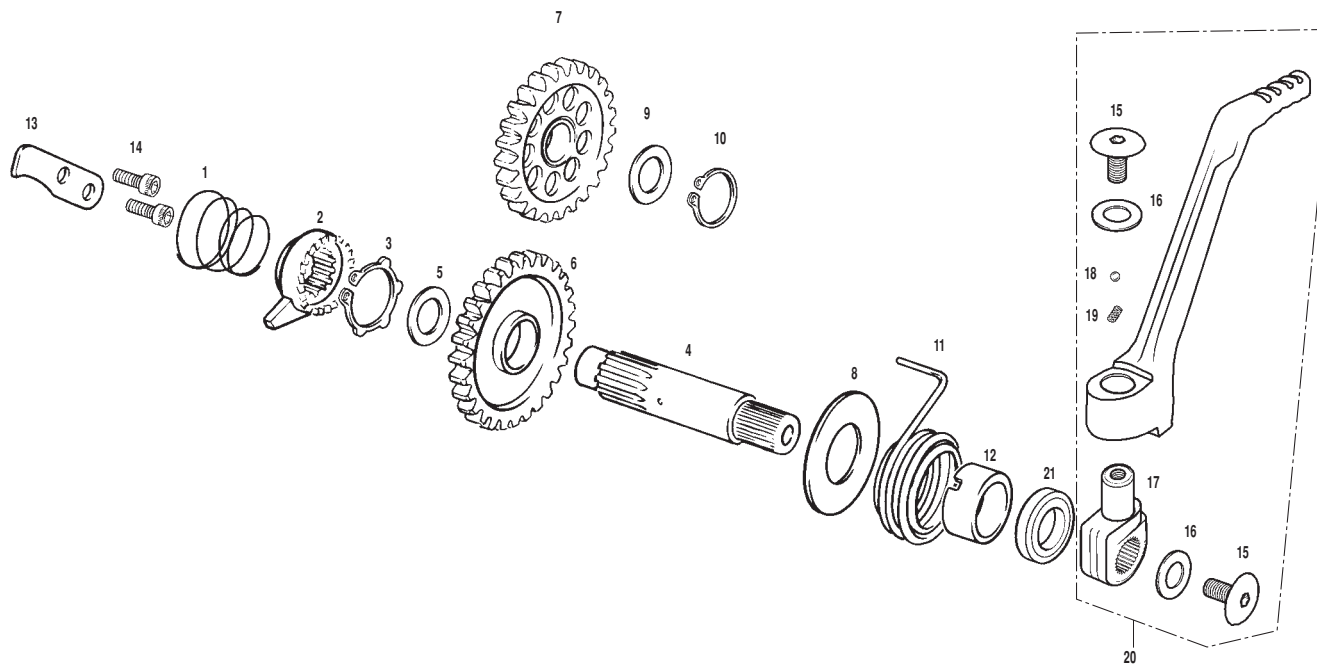

Conjunto pedal arranque /
Kickstart set

GAS GAS

EC 2004

200 cc. / 250 cc. / 300 cc.

2

Nº	DESCRIPCION / DESCRIPTION	200 / 250 / 300 c.c.	Cant.
1	MUELLE TRINQUETE ARRANQUE / RATCHET PINION SPRING	ME25636006	1
2	TRINQUETE ARRANQUE / KICKSTART RATCHET PINION	ME120126004	1
3	SEEGER DE 20 ARRANQUE / START SEEGER 20	ME25636052	1
4	EJE ARRANQUE / KICKSTARTER SHAFT	ME250126003	1
5	ARAND. TOPE 27X20,2X1 DESP. ARRANQ. / END WASHER 27X20.2X1	ME25636000	1
6	PIÑON ARRANQUE / STARTING PINION	ME250126002	1
7	PIÑON INT. ARRANQUE / KICKSTART INNER PINION	ME250126001	1
8	ARANDELA ARRANQUE 20X40X1 / KICKSTART WASHER 20X40X1	ME25636051	1
9	VOLANDERA PIÑON ARRAN.24X15,15X0,8 / WASHER 24.15.15X0.8	ME25636012	1
10	SEEGER EJE 15 EMBRAGUE / CLUTCH AXLE SEEGER 15	ME25632017	1
11	MUELLE ARRANQUE / KICKSTART SPRING	ME25636007	1
12	CASQ. CENTRADOR MUELLE ARRANQUE / KICKSTART SPRING BUSHING	ME250136053	1
13	PLATINA TRINQUETE ARRANQUE / KICKSTART RATCHET BRACKET	ME25636005	1
14	ALLEN 5X15 / ALLEN BOLT 5X15	T0305015	2
15	TORNILLO 6X12 CABOTA TORK / TORK SCREW 6X12	T0316012	2
16	ARANDELA 6X20X1.5 / WASHER 6X20X1.5	T4006020	2
17	MUÑEQUILLA PEDAL ARRANQUE / KICKSTART PEDAL BASE	ME250036061	1
18	BOLA MUÑEQUILLA PEDAL ARRANQUE / KICKSTART PEDAL BASE BALL	ME250036062	1
19	MUELLE MUÑEQUILLA PEDAL ARRANQUE / KICKSTART PEDAL BASE SPRING	ME250036066	1
20	CTO. PEDAL ARRANQUE ALUM. MUÑ. D.18 / KICKSTART PEDAL SET	ME250136060	1
21	RETEN PEDAL ARRANQUE 20X30X7 / KICKSTART PEDAL SEAL 20X30X7	ME25632021	1