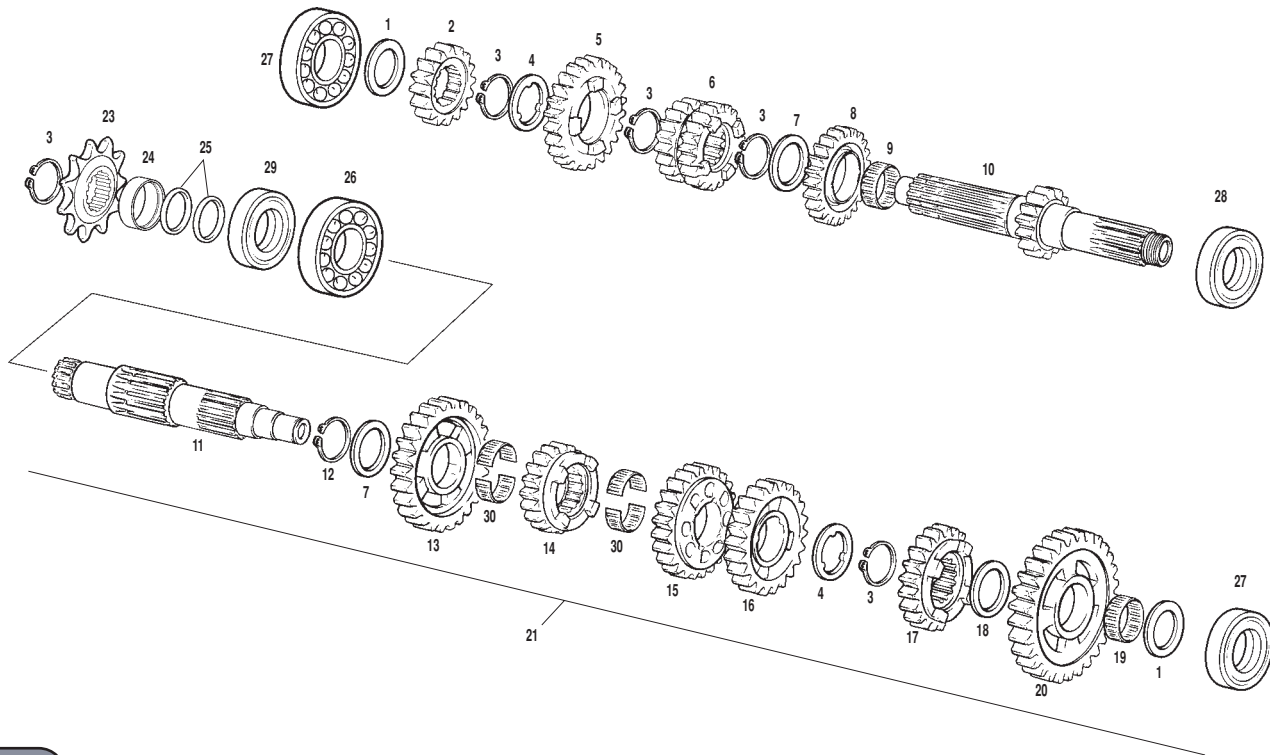

200 cc. / 250 cc. / 300 cc.

Nº	DESCRIPCION / DESCRIPTION	200 / 250 / 300 c.c.	Cant.
1	ARANDELA 18X31,5X0,7 CAMBIO / SHIFT WASHER 18X31.5X0.7	ME25636014	2
2	PIÑON PRIMARIO II / PRIMARY GEAR II	ME25636071	1
3	CIRCLIP D.25 DIN 471 REBAJADO / CIRCLIP DIN 471	ME25936084	5
4	ARANDELA 31,5X1 ESTRIADA / LOCK WASHER 31.5X1	ME25636091	2
5	PIÑON PRIMARIO VI / PRIMARY GEAR VI	ME25636074	1
6	PIÑON PRIMARIO III Y IV / PRIMARY GEAR III & IV	ME25636072	1
7	ARANDELA 25,2X31,5X1 CAMBIO / SHIFT WASHER 25.2X31.5X1	ME25636017	2
8	PIÑON PRIMARIO V / PRIMARY GEAR V	ME25636073	1
9	COJINETE AGUJAS K25-29-10 / NEEDLES BEARING K25-29-10	M02616000	1
10	EJE PRIMARIO I / PRIMARY AXIS GEAR I	ME25636070	1
11	EJE SECUNDARIO / SECONDARY AXIS	ME250236075	1
12	CIRCLIP D.25 DIN.983 / CIRCLIP D.25 DIN	ME25636095	1
13	PIÑON SECUNDARIO II / SECONDARY GEAR II	ME25636077	1
14	PIÑON SECUNDARIO VI / SECONDARY GEAR VI	ME250136081	1
15	PIÑON SECUNDARIO III / SECONDARY GEAR III	ME25636078	1
16	PIÑON SECUNDARIO IV / SECONDARY GEAR IV	ME25636079	1
17	PIÑON SECUNDARIO V / SECONDARY GEAR V	ME25636080	1
18	ARANDELA 20,8X29X1 CAMBIO / SHIFT WASHER 20.8X29X1	ME25636016	1
19	ROD. AGUJ. K20X24X10 / NEEDLES BEARING K20X24X10	ME25636059	1
20	PIÑON SECUNDARIO I / SECONDARY GEAR I	ME25636076	1
21	GRUPO CAMBIO COMPLETO / SHIFT GEAR SET	ME250236010	1
23	PIÑON SALIDA Z.13 / OUTER SPROCKET Z13	ME25636025	1
23A	PIÑON SALIDA Z.12 / OUTER SPROCKET Z12	MF25836025	1
24	DOLLA RETEN SALIDA CAMBIO / SIFHT SEAL	ME25636046	1
25	TORICA 25X2 NBR PIÑ.SAL. / O'RING 25X2 NBR	ME25632025	2
26	RODAMIENTO CAMBIO 6305 / SHIFT BEARING 6305	ME25636058	1
27	RODAMIENTO CAMBIO 6203 / SHIFT BEARING 6203	ME25636057	2
28	RODAMIENTO CAMBIO 6205ZC3E / SHIFT BEARING 6205ZC3E	ME250136056	1
29	RETÉN / SEAL	ME25636024	1
30	JAULA AGUJAS KD22X25X9,8 / KD22X25X9,8 NEEDLES BEARING	ME250236102	2

CASCAS Motor 19