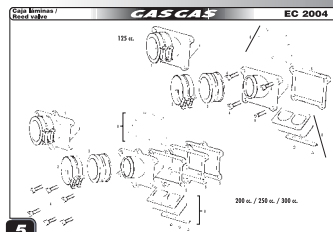

Nº	DESCRIPCION / DESCRIPTION	2004	Cant.
47	ASIENTO VALVULA / VALVE SEAT	BE250114247OH	1
49	TORICA / O-RING	BE250314261OH	1
50	SOPORTE DEL MUELLE / SPRING SUPPORT	BE250114262OH	2
51	ARANDELA PRECARGA / PRELOAD WASHER	BE250114107OH	2
52	MUELLE HORQUILLA DELANTERA / SPRING FRONT FORK	BE250114108OH	2
53	BOTELLA / FORK LEG OUTER	BE250114206OH	2
54	ADH. PROTECTOR ÖHLINS / COVER STICKER ÖHLINS	BE250338042OH	2
55	GUIDE SLEEVE	BE250314182OH	2
56	CASQUILLO INFERIOR / BUSHING LOWER	BE250114134OH	4
57	SEPARADOR / SLEEVE	BE250114109OH	2
58	CIRCLIP / CIRCLIP	BE250314202OH	1
59	ARANDELA / WASHER	BE250114133OH	2
60	RETÉN / SEAL	BE250114212OH	2
61	CIRCLIP / CIRCLIP	BE250114132OH	2
62	GUARDAPOLVO / SCRAPER	BE250114131OH	2
63	CARTUCHO CILINDRICO / CYLINDER TUBE CARTRIDGE	BE250114114OH	2
64	CASQUILLO SUPERIOR / BUSHING UPPER	BE250114111OH	2
65	BARRA SUSPENSION / FORK LEG INNER	BE250114110OH	2
66	PROTECTORES HORQUILLA / COVER FORK LEG PAIR	BC250114040	1
67	TÓRICA / O-RING	BE250114263OH	2
69	TORNILLO BASE HORQUILLA / BOLT FORK BOTTOM	BE250114209OH	4
70	BASE BOTELLA IZQUIERDA / FORK BOTTOM LEFT	BE250414143OH	1
71	BASE BOTELLA DERECHA / FORK BOTTOM RIGHT	BE250414142OH	1
72	CTO. REGULACION EXTENSION / BASE VALVE ASSY	BE250314267OH	1
73	TAPON / TOP CAP	BE250314105OH	2
74	CTO. REGULACION COMPRESION / COMPRESSION REGULATOR SET	BE250314268OH	1
75	BUMP RUBBER	BE250314265OH	2
76	SLIDE WASHER	BE250314266OH	2
77	ARANDELA / SHIM	BE250314245OH	1
78	CTO. SUSPENSION ÖHLINS 2004 / 2004 ÖHLINS SUSPENSION SET	BE250414000OH	1

CASCAS Chasis 18

MOTOR

DESPIECE