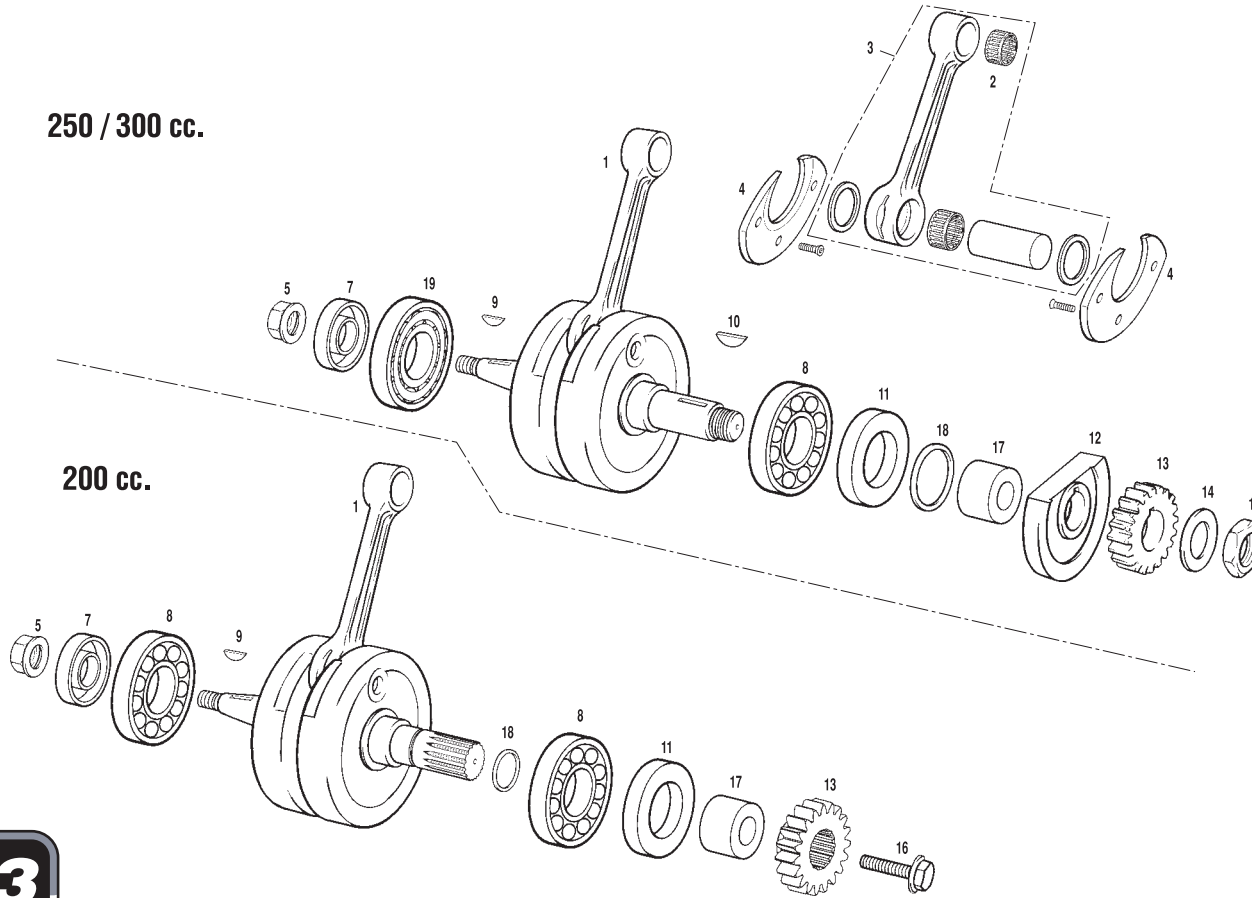

250 / 300 cc.

Nº	DESCRIPCION / DESCRIPTION	200 c.c.	250 / 300 c.c.	Cant.
1	CTO. CIGÜEÑAL / CRANKSHAFT ASSEMBLY	ME200212000	ME250212000	1
2	RODAMIENTO 18X22X22 PIE BIELA / ROD BEARING		ME25616035	1
3	CTO. BIELA / ROD SET		ME25612100	1
4	NYLON CONTRAPESO / COUNTERWEIGHT NYLON	ME20812021	ME250212021	2
5	TUERCA CON ARANDELA / NUT WITH WASHER		MC25934011	1
7	RETEN LADO IZQUIERDO CIGÜEÑAL / LEFT SIDE CRANK SHAFT SEAL		ME250112009	1
8	RODAMIENTO CIGÜEÑAL (DER.) / CRANKSHAFT BEARING (RIGHT SIDE)	ME20912006 (x2)	ME20912006 (x1)	2
9	CHAVETA VOLANTE / IGNITION KEY		ME25634016	1
10	CHAVETA CIGÜEÑAL / CRANKSHAFT KEY		ME25612010	1
11	RETEN LADO DERECHO CIGÜEÑAL / RIGHT SIDE CRANK SHAFT SEAL	ME25612008	ME250112008	1
12	INERCIA VOLANTE / IGNITION INERTIA		ME250112017	1
13	PIÑON CIGÜEÑAL TRANSMISION PRIM. / PRIMARY TRAN. CRANK SHAFT PINION	ME20912004	ME25612004	1
14	ARANDELA BISELADA D.20 / WASHER D20		ME25632019	1
15	TUERCA BLOCAJE PIÑON CIGÜEÑAL / CRANK SHAFT PINION LOCK.NUT		ME250032018	1
16	HEXAGONAL CON ARANDELA / HEXAGONAL BOLT WITH WASHER		T02012025	1
17	CASQUILLO CIGÜEÑAL 25X38X17 / CRANK SHAFT BUSHING 25X38X17		ME250112014	1
18	TORICA CIGÜEÑAL / CRANK SHAFT O'RING	ST950207	ME250112011	1
19	RODAMIENTO NJ206ETC3 CIGÜEÑAL / NJ206ETC3 CRANKSHAFT BEARING		ME250112013	1

CAS GAS Motor 13