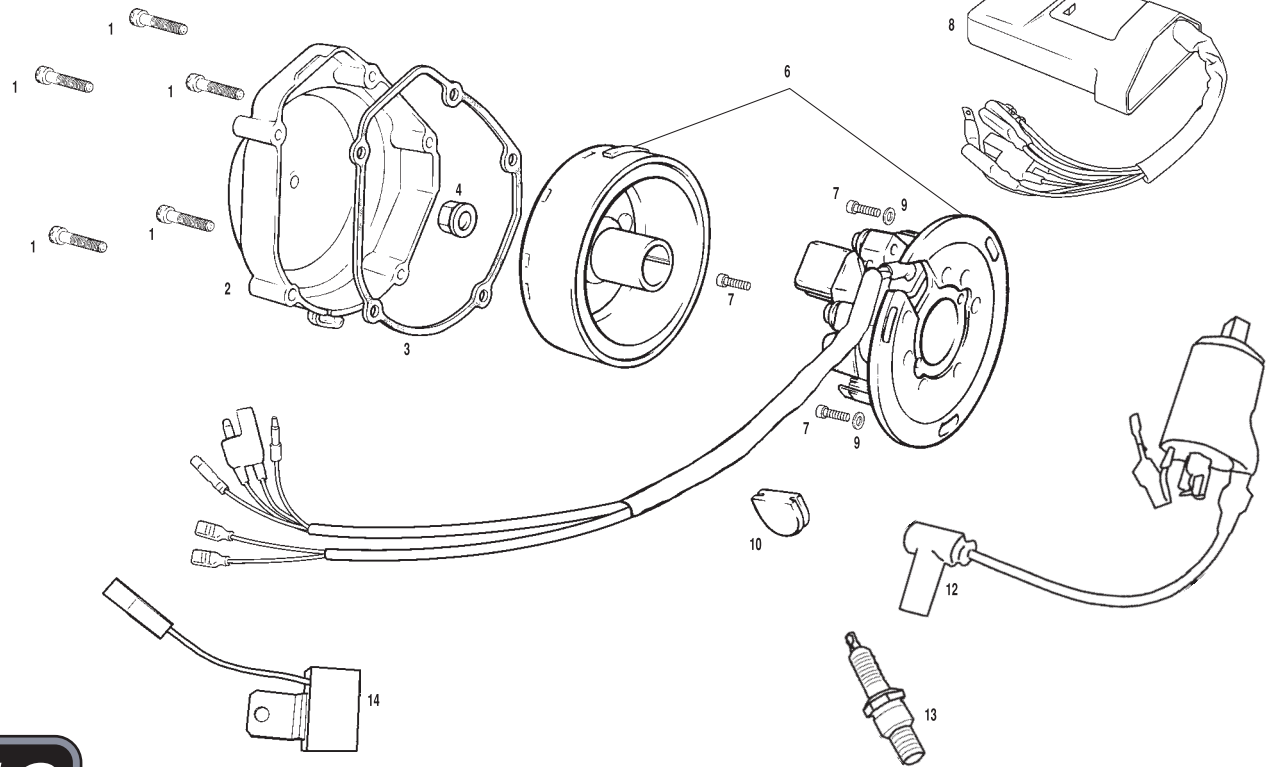

125 cc.

Nº	DESCRIPCION / DESCRIPTION	125 c.c.	Cant.
1	ALLEN 6X35X8.8 / ALLEN BOLT 6X35X8,8	T0306035	5
2	TAPA ENCENDIDO PLÁSTICO EC125-2001 / PLASTIC IGNITION COVER	ME120110004	1
3	JUNTA TAPA VOLANTE EC125-2001 / IGNITION COVER GASKET	ME120144004	1
4	TUERCA CON ARANDELA / NUT WITH WASHER	MC25934011	1
6	VOLANTE MAG.KOKUSAN MULTISPARK FP-8009 / IGNITION COMP.	ME250034005	1
7	ALLEN 5X20 / ALLEN BOLT 5X20	T0305020	3
8	CDI / CDI	ME120134007	1
9	ARANDELA PLANA 5X12X1.5 (DIN 125) / PLAIN WASHER 5X12X1.5	T4005012	3
10	TAPON GOMA ENCENDIDO / IGNITION RUBBER CAP	ME25934014	1
11	BOBINA / IGNITION COIL	ME250434006	1
12	PIPA BUJIA / SPARK PLUG CAP	ME25934000	1
13	BUJIA BR9 / SPARK PLUG	ME120134000	1
14	REGULADOR ALTERNADOR / ALTERNATOR REGULATOR	L300031	1
Solo motocross mc / Only motocross mc bike			
Nº	DESCRIPCION / DESCRIPTION	125 c.c.	Cant.
6	VOLANTE MAGNÉTICO FP8188 / FP8188 IGNITION COMP.	MC250034005	1
8	CDI KOKUSAN UNIT CU 7476 / KOKUSAN CDI CROSS	MC120234007	1

CASAS Motor 10