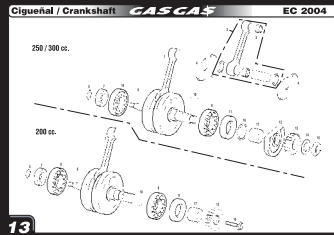

ENGINE

PART LIST