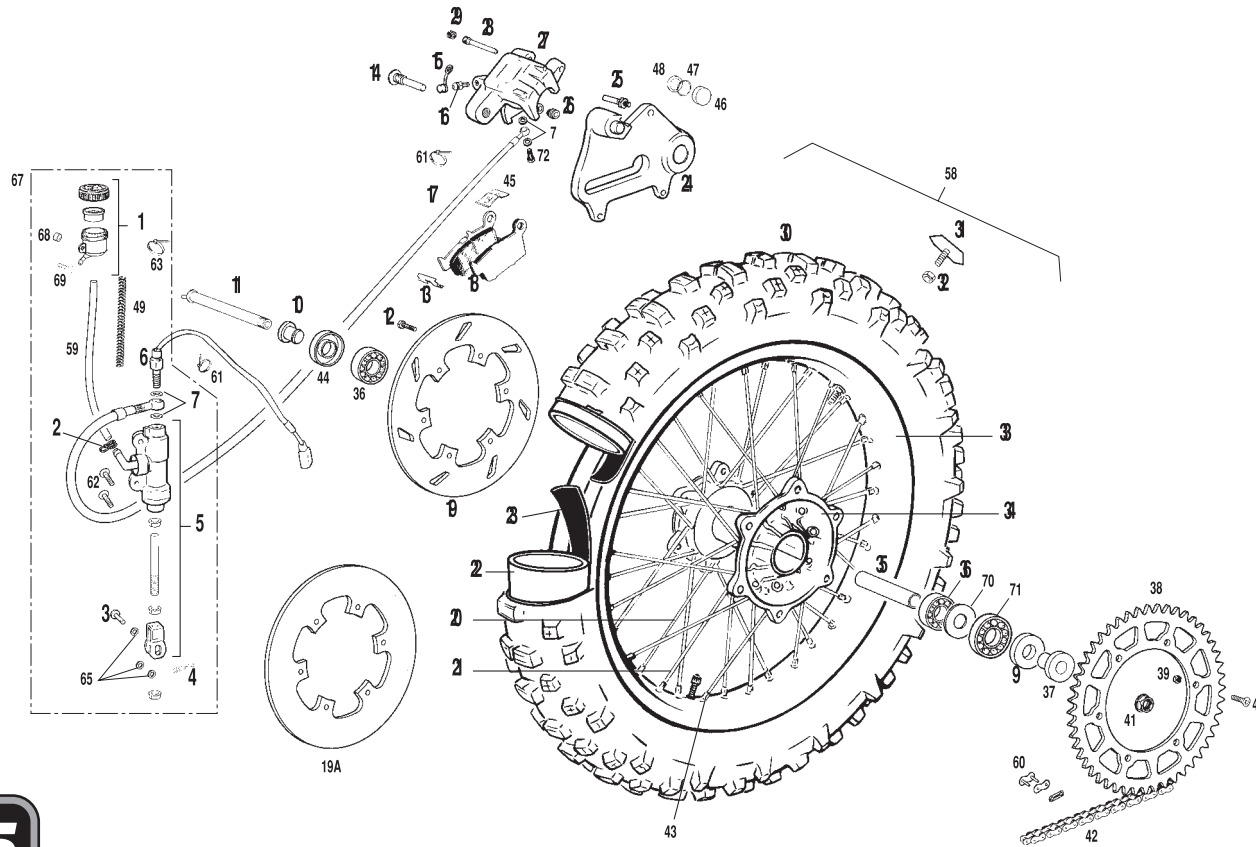

Rueda trasera /
Rear wheel

GASGAS

EC 2004

Nº	DESCRIPCION / DESCRIPTION	125 c.c.	200 / 250 / 300 c.c.	Cant.
32	TUERCA CON ARANDELA ESTRIADA M8 / NUT WITH LOCK WASHER M8		BE25818060	1
33	LLANTA 2.15X18 / RIM 2.15X18		BE250118011	1
34	CUBO RUEDA TRASERA / REAR WHEEL HUB		BE250318027	1
35	DISTANCIADOR RUEDA TRASERA INTE. / REAR WHEEL SPACER		R575700	1
36	COJINETE 6004 2RSR / BEARING 6004 2RSR		C160001	2
37	DISTANCIADOR RUEDA DELANTERA LARGO / LONG WHEEL SPACER		BE250318021	1
38	CORONA Z48 SERIE / Z48 SERIAL SPROCKET		BE250418034	1
38A	CORONA Z42 / Z42 SPROCKET		BE250118034SM	1
38B	CORONA Z44 / Z44 SPROCKET		BF250018024	1
38C	CORONA Z46 / Z46 SPROCKET		BE25918124	1
38D	CORONA Z47 / Z47 SPROCKET		BE25618024	1
38F	CORONA Z49 / Z49 SPROCKET		BC25818024	1
38G	CORONA Z50 / Z50 SPROCKET		R840701	1
38H	CORONA Z52 / Z52 SPROCKET		BE12618024	1
38I	CORONA Z53 / Z53 SPROCKET		BE25918125	1
38J	CORONA Z54 / Z54 SPROCKET		BE25918126	1
38K	CORONA Z51 SERIE / Z51 SERE SPROCKET	BE12618034		1
39	TUERCA AUTOBLOCANTE M8 ALTA / HIGH SELF-LOCKING SPROCKET NUT M8		T2108002	6
40	ALLEN CÓNICO 8X30 / CONIC ALLEN BOLT 8X30		T0408030	6
41	TUERCA AUTOBLOCANTE RUEDA TRASERA / REAR WHEEL SELF-LOCKING NUT		BE25618023	1
42	CADENA REGINA / CHAIN REGINA		BE250310036	1
42A	CADENA REGINA 125 / 125 CHAIN REGINA	BC120110036		1
43	TUERCA RADIO TRASERO / REAR SPOKE NUT		BE250018016	36
44	RETEN / SEAL		C160710	1
45	PLATINA (B) SUJ. PAST. TRASERAS / REAR BRAKE PADS HOLDER BRACKET (B)		BE250022091	2
46	PISTÓN PINZA FRENO TRASERO / REAR BRAKE CALIPER PISTON		BE250022044	2
47	TORICA PISTÓN PINZA FRENO TRASERO / REAR BRAKE CALIPER PISTON O'RING		BE250022047	2
48	RETÉN PISTÓN PINZA FRENO TRASERO / REAR BRAKE CALIPER PISTON SEAL		BE250022048	1
49	MUELLE DESVAPORIZADOR / BREATHE SPRING		M150000	1
58	RUEDA TRASERA / REAR WHEEL SET		BE250318100	1
59	TUBO LIQUIDO FRENO / BRAKE FLUID TUBE		BE250010116	1
60	ENGANCHE CADENA / CHAIN SPLIT LINK		BE250310066	1

CASCAS Chasis 15