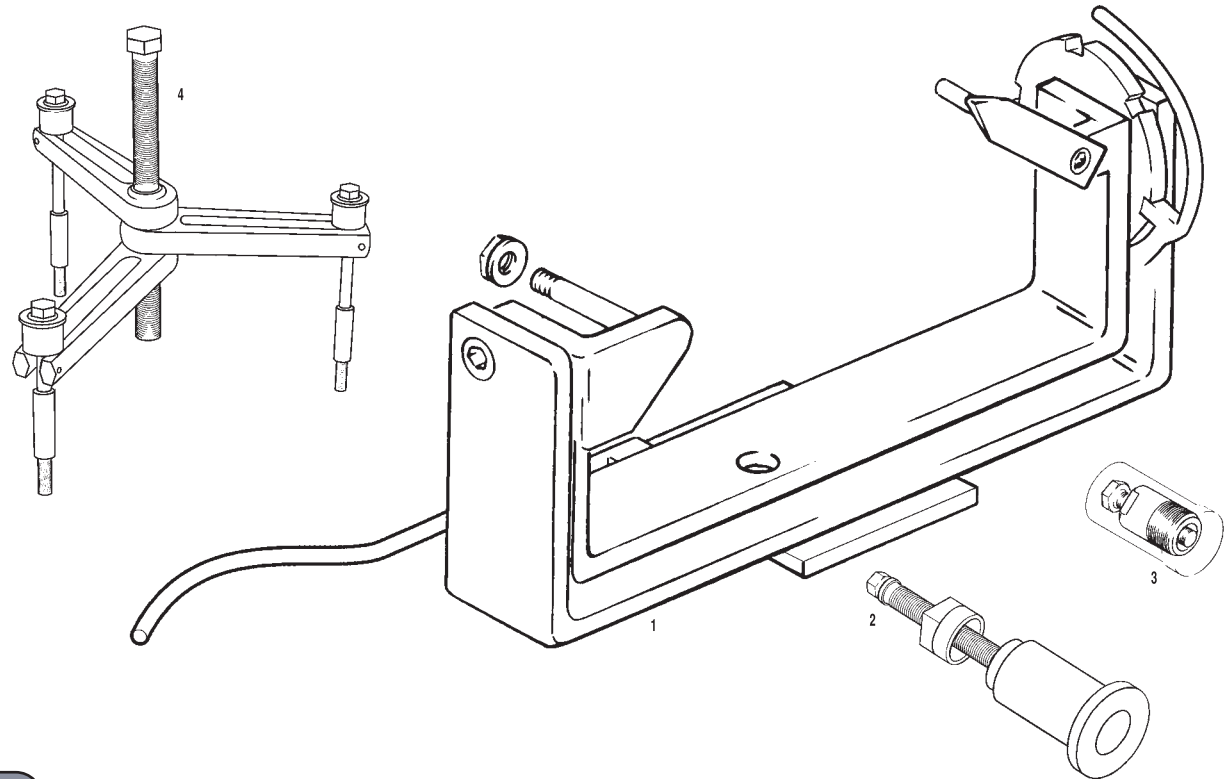

Nº	DESCRIPCION / DESCRIPTION	250 c.c.	Cant.
1	BANCADA MOTOR / MOTOR HOLDER	BT27950050	1
2	EXTRACTOR SEMICIGÜEÑAL ENCENDIDO / SEMI CRANK SHAFT EXTRACTOR	ME25950000	1
3	EXTRACTOR VOLANTE KOKUSAN / KOKUSAN FLYWHEEL EXTRACTOR	ME25634045	1
4	EXTRACTOR CARTERES / CRANKCASE EXTRACTOR	ME25950005	1

GASAS Motor 22