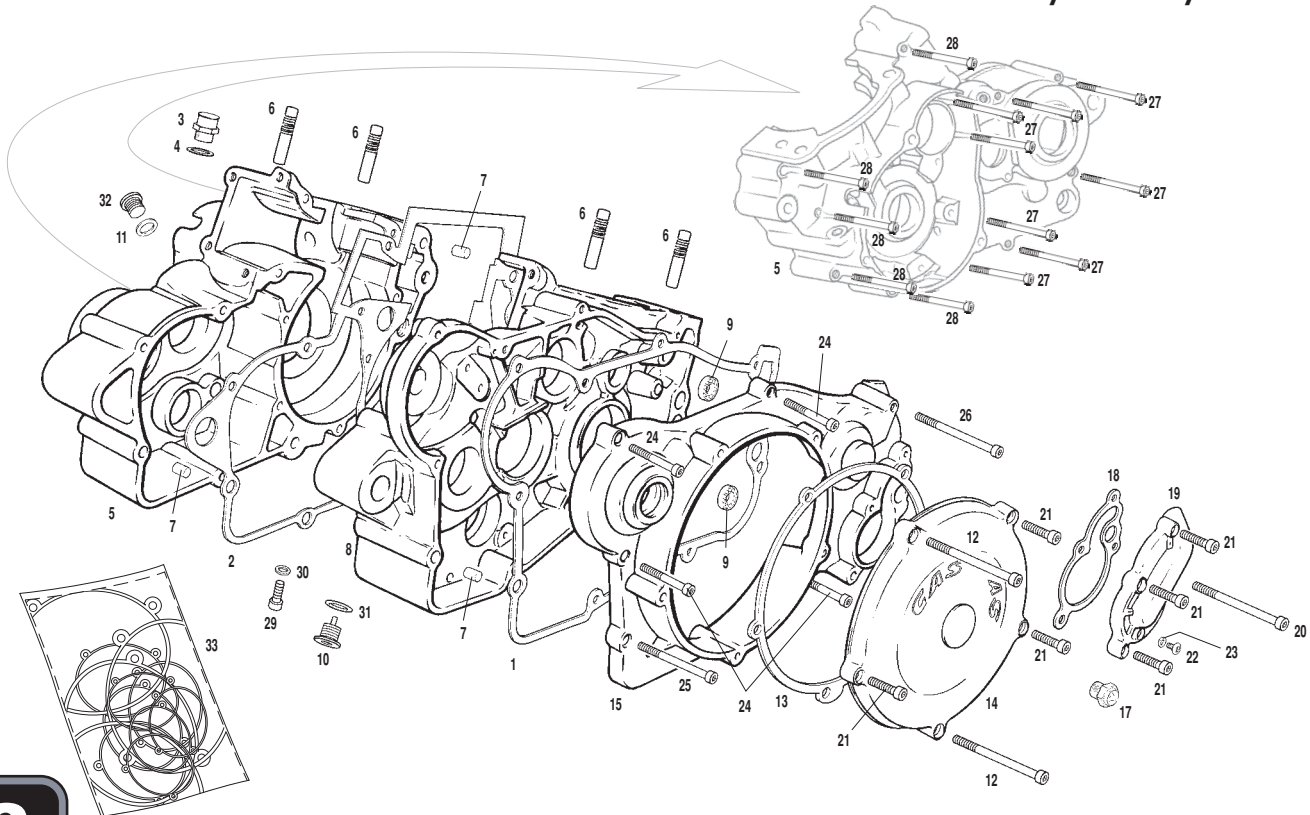

Cárter - Tapa embrague /
Crankcase - Clutch cover

GAS GAS

EC 2004

200 cc. / 250 cc. / 300 cc.

9

Nº	DESCRIPCION / DESCRIPTION	200 c.c.	250 / 300 c.c.	Cant.
1	JUNTA TAPA EMBRAGUE / CLUTCH COVER GASKET		ME25644002	1
2	JUNTA CARTER CENTRAL / CENTRAL CRANKCASE GASKET		ME25944001	1
3	RACORD ENTRADA AGUA / WATER INLET VALVE		ME25610013	1
4	ARANDELA FIBRA 14X20X2 RACORD ENTR. AGUA / FIBER WASHER		ME25610014	1
5	CARTER IZQUIERDO / LEFT CRANKCASE	ME200310001	ME250310001	1
6	ESPARRAGO CILINDRO / CYLINDER PIN		ME25616023	4
7	CASQUILLO CENTRADOR CARTER / CRANKCASE BUSHING		ME25610018	6
8	CARTER DERECHO / RIGHT CRANKCASE	ME200310000	ME250310000	1
9	RODAMIENTO EJE CENTRIFUGO Y BOMBA / WATER PUMP BEARINGS		ME25616032	2
10	TAPÓN VACIADO ACEITE CON IMÁN / MAGNETIC OIL DRAIN PLUG		ME25610017	1
11	ARANDELA COBRE / COPPER WASHER		ME25810030	1
12	ALLEN 6X75 / ALLEN BOLT 6X75		T0306075	2
13	JUNTA TAPA DISCOS DIAM. 8 / DISCS COVER GASKET 8MM		ME25644003	1
14	TAPA DISCOS EMBRAGUE / DISCS CLUTCH COVER		ME250332002	1
15	TAPA EMBRAGUE / CLUTCH COVER		ME250132001	1
17	VISOR NIVEL ACEITE / OIL LEVEL PLUG		ME25610015	1
18	JUNTA TAPA BOMBA AGUA / WATER PUMP COVER GASKET		ME25944008	1
19	TAPA BOMBA AGUA / WATER PUMP COVER		ME25910008	1
20	ALLEN 6X80 CARTER / ALLEN BOLT 6X80		T0306080	1
21	ALLEN 6X25 TAPA EMBRAGUE, CART., SUSP. / ALLEN BOLT 6X25		T0306025	6
22	ULS 6X10 / ULS BOLT 6X10		T0506010	1
23	ARANDELA FIBRA 6X10X1,5 / FIBER WASHER 6X10X1.5		T4006010	1
24	ALLEN 6X30 / ALLEN BOLT 6X30		T0306030	4
25	ALLEN 6X35 / ALLEN BOLT 6X35		T0306035	1
26	ALLEN 6X55 / ALLEN BOLT 6X55		T0306055	1
27	ALLEN 6X70 / ALLEN BOLT 6X70		T0306070	6
28	ALLEN 6X60 / ALLEN BOLT 6X60		T0306060	5
29	ALLEN 8X14 / ALLEN BOLT 8X14		T0308014	1
30	ARANDELA COBRE 8X12X1 / COPPER WASHER 8X12X1		T4008012	1
31	TORICA 12X2 TAPÓN ACEITE / OIL CAP O'RING 2X2		ME25610026	1
32	TAPÓN LLENADO ACEITE / OIL FILL PLUG		ME25610016	1
33	KIT JUNTAS / GASKET KIT		ME25944100	1