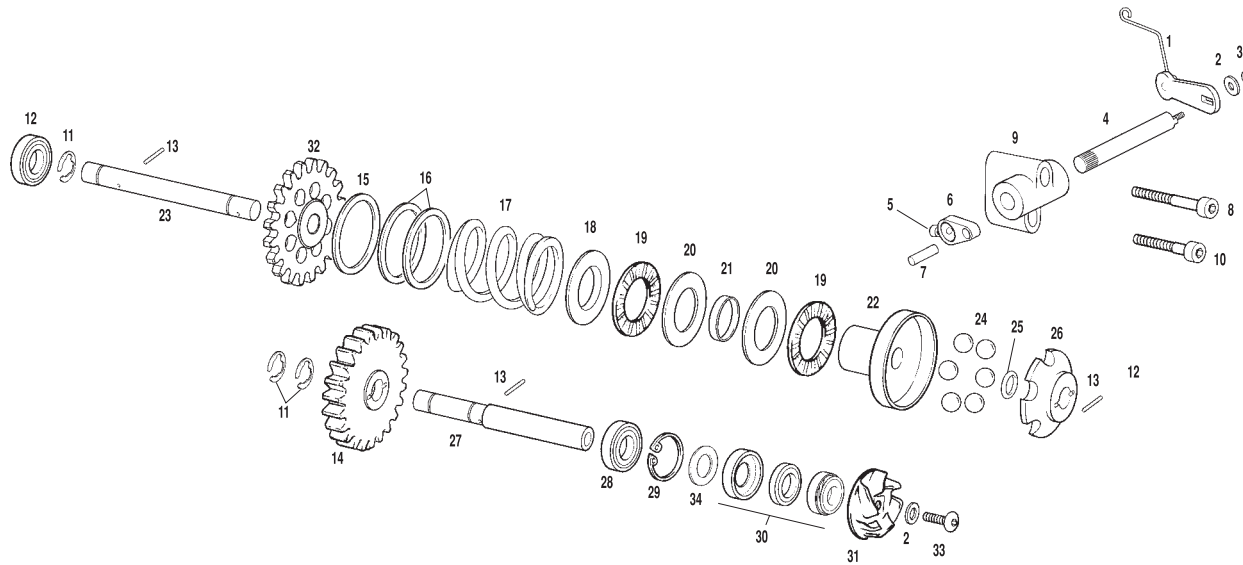

200 cc. / 250 cc. / 300 cc.

Nº	DESCRIPCION / DESCRIPTION	200 / 250 / 300 c.c.	Cant.
1	CTO. PALANCA VARILLA / STICK LEVER SET	ME25616110	1
2	ARANDELA 5X12X1,5 / WASHER 5X12X1,5	T4005012	2
3	TUERCA AUTOBLOCANTE M5 / SELF-LOCKING NUT M5	T2105000	1
4	EJE PALANCA CENTRIFUGO / IMPELLER LEVER AXLE	ME25616011	1
5	ALLEN 5X6 / ALLEN BOLT 5X6	T0305006	1
6	PALANCA SALIDA CENTRIFUGO / IMPELLER OUTER LEVER	ME25616009	1
7	AGUJA 4X15,8 VALV. ESCAPE / EXHAUST VALVE NEEDLE 4X15.8	ME25616037	1
8	ALLEN 6X50 / ALLEN BOLT 6X50	T0306050	1
9	SOPORTE EJE MANDO VALVULA / VALVE AXIS SUPPORT	ME25616025	1
10	ALLEN 6X35 / ALLEN BOLT 6X35	T0306035	1
11	SEEGER DIN.6799E7 / SEEGER DIN6799E7	ME25616024	3
12	RODA EJE CENTRI. Y BOMBA / WATER PUMP AXIS BEARING	ME25616032	2
13	RODILLO 3X14 BOMBA AGUA CENTRIFUGO / IMPELLER WATER PUMP NEEDLE 3X14	ME25616028	3
14	PIÑON BOMBA AGUA / WATER PUMP PINION	ME25610005	1
15	VOL. REGL. M VALV. ESC 31,5X22,5X0,2 / WASHER EXHAUST VALVE 31.5X22.5X0.2	ME25616076	1
16	VOL. REGL. M VALV. ESC 31,5X22,5X0,5 / WASHER EX. VALVE 31.5X22X0.5	ME25616077	2
17	MUELLE CENTRIFUGO VALVULA ESCAPE 99 / EXHAUST VALVE SPRING 99	ME25916026	1
18	ARANDELA CENTRAJE MUELLE CENTRIFUGO / IMPELLER SPRING WASHER	ME25616029	1
19	JAULA AGUJA VALV. ESCAPE / EXHAUST VALVE NEEDLES BEARING	ME25632046	2
20	PLACA AGUJA ROD. BOLET Y VALV. ESCAPE / PLAIN WASHER	ME25632016	2
21	SEPARADOR COJINETE CENTRIFUGO / SPACER	ME25616008	1
22	CAMPANA CENTRIFUGO / IMPELLER CAP	ME25616007	1
23	EJE CENTRIFUGO / IMPELLER AXLE	ME25616005	1
24	BOLA CENTRIFUGO EMB. DE 8MM / IMPELLER BALLS 8MM	ME25616033	6
25	TORICA 6X2 EJE CENTR. VALV. ESCAPE / O'RING 6X2	ME25616045	1
26	ESTRELLA CENTRIFUGO 6 BOLAS / 6-BALL RETAINER	ME25916006	1
27	EJE PIÑON BOMBA AGUA / WATER PUMP PINION AXIS	ME25610006	1
28	RODAMIENTO BOMBA AGUA / WATER PUMP BEARING	ME25610010	1
29	SEEGER INT. 26 BOMBA AGUA / WATER PUMP SEEGER 26	ME25636065	1
30	RETEN BOMBA AGUA / WATER PUMP SEAL	ME25610011	1
31	TURBINA BOMBA AGUA / WATER PUMP IMPELLER	ME25610007	1
32	PIÑÓN CENTRÍFUGO / IMPELLER PINION	ME250310005	1
33	ULS 6X16 PL. PRIM. GUAR. FIL. / ULS BOLT 6X16	T0506016	1
34	ARANDELA / WASHER	M03625000	1