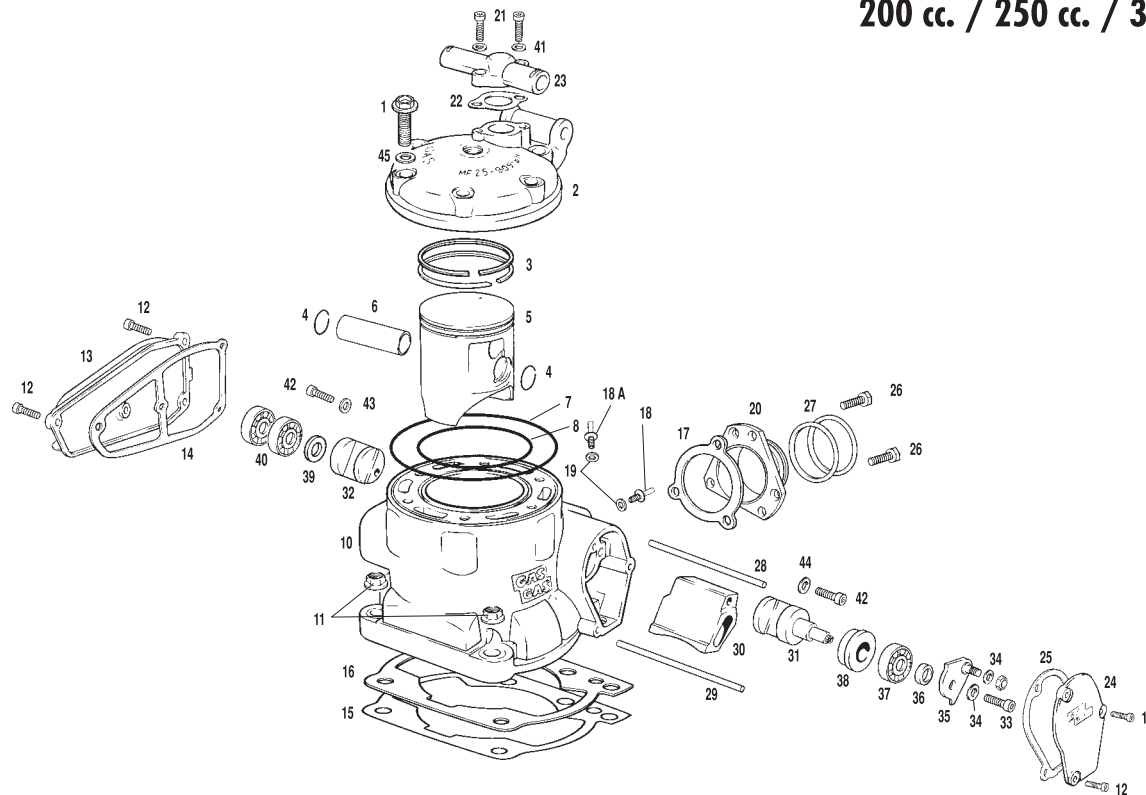

Cilindro - Culata - V. Escape /
Cylinder - Cyl. head

GAS GAS

EC 2004

200 cc. / 250 cc. / 300 cc.

Nº	DESCRIPCION / DESCRIPTION	200 c.c.	250 c.c.	300 c.c.	Cant.
1	HEXAGONAL 8X40 / HEXAGONAL BOLT 8X40		T0218040		6
2	CULATA / CYLINDER HEAD	ME200216000	ME250016000	ME300016000	1
2A	CULATA SM / SM CYLINDER HEAD		MC250116000		1
3	JUEGO AROS PISTON / PISTON RINGS SET	ME20916040	ME25616040	ME30916040	1
4	CLIP BULON / PISTON PIN CLIPS		ME25616126		2
5	PISTÓN (*) / PISTON (*)	ME20816020	ME25616020	ME30916020	1
6	BULÓN PISTÓN / PISTON PIN		ME25616125		1
7	TORICA CULATA EXTERIOR / OUTER CYLINDER HEAD O'RING	ME25616060	ME25916060	ME25916060	1
8	TORICA CULATA INTERIOR / INNER CYLINDER HEAD O'RING	ME25916065	ME25916065	ME30916065	1
10	CILINDRO / CYLINDER	ME20916022	ME25916022	ME300216022	1
11	TUERCA CILINDRO ESPECIAL 10/150 / CYLINDER NUT 10/150		ME25616031		4
12	ALLEN 5X15 / ALLEN BOLT 5X15		T0305015		7
13	TAPA VÁLVULA IZQUIERDA / LEFT VALVE COVER		ME25610003		1
14	JUNTA TAPA VÁLVULA IZQUIERDA / LEFT VALVE COVER GASKET		ME25644006		1
15	JUNTA CILINDRO 0,15 / CYLINDER GASKET 0.15		ME25644010		1
16	JUNTA CILINDRO 0,5 / CYLINDER GASKET 0,5		ME25644000		1
16A	JUNTA CILINDRO 0,3 / CYLINDER GASKET 0,3		ME25644009		1
17	JUNTA ESCAPE / EXHAUST GASKET		ME25644012		1
18	DESVAPORIZADOR DIAM. 0,5 / 0,5 DEVAP.		ME25710012		2
18A	DESVAPORIZADOR DIAM. 3 / 3 DEVAP.		ME25610012		2
19	ARANDELA FIBRA 6X10X1,5 / FIBER WASHER 6X10X1,5		T4006010		2
20	TUBERA ESCAPE / EXHAUST PIPE		ME25916019		1
21	ALLEN 6X20 / ALLEN BOLT 6X20		T0306020		3
22	JUNTA TAPA TERMOSTATO / THERMOSTAT COVER GASKET		ME25944011		1
23	TAPA TERMOSTATO / THERMOSTAT COVER		ME250316001		1
24	TAPA VÁLVULA DERECHA / RIGHT VALVE COVER		ME25610002		1
25	JUNTA TAPA VÁLV. DERECHA 1MM. / RIGHT VALVE COVER GASKET 1MM		ME25644007		1
26	HEXAGONAL CON ARANDELA 6X14 / 6X14 HEX. BOLT WITH WASHER		T0206014		3
27	TÓRICA TUBERA ESCAPE 44,2X3 / EXHAUST PIPE O'RING 44.2X3		BE25626006		2
28	EJE VÁLVULA ESC. LARGO 93 MM. / LONG EXHAUST VALVE AXIS 93MM		ME25616027		1
29	EJE VÁLVULA ESC. CORTO 83 MM. / SHORT EXHAUST VALVE AXIS 83MM	ME20916015	ME25616017		1
30	VÁLVULA ESCAPE CENTRAL / CENTRAL EXHAUST VALVE		ME25616015		1

CAS GAS Motor 17