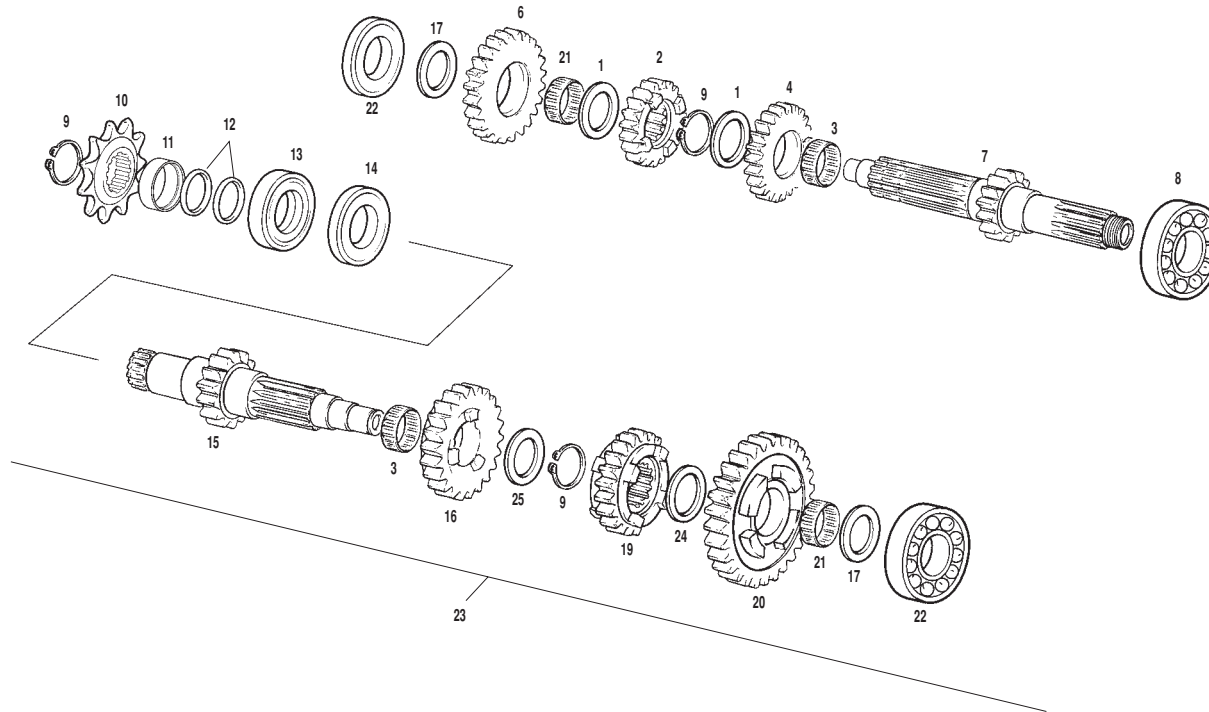

Engranajes cambio /
Gear set

GAS GAS

MC 2004

CROSS 250 cc.

Nº	DESCRIPCION / DESCRIPTION	250 c.c.	Cant.
1	ARANDELA / SHIFT WASHER	ME25636016	2
2	PIÑON PRIMARIO II / PRIMARY GEAR II	MC25836071	1
3	COJINETE AGUJAS K25-29-13 EMBRAGUE / NEEDLES BEARING	ME120132031	2
4	PIÑON PRIMARIO III / PRIMARY GEAR III	MC25836072	1
6	PIÑON PRIMARIO IV / PRIMARY GEAR IV	MC25836073	1
7	EJE PRIMARIO I / PRIMARY AXIS	MC25836070	1
8	RODAMIENTO CAMBIO 6205-RS1/C3 / 6205-RS1/C3 SHIFT BEARING	ME250136056	1
9	CIRCLIP D.25 DIN 471 REBAJADO / CIRCLIP	ME25936084	3
10	PIÑON SALIDA Z13 / OUTER SPROCKET Z13	ME25636025	1
11	DOLLA RETEN SALIDA CAMBIO / SHIFT SEAL	ME25636046	1
12	TORICA 25X2 NBR PIÑON SALIDA / 25X2 O-RING	ME25632025	2
13	RETEN 30X40X7 DOBLE LABIO PIÑON SALIDA / SEAL	ME25636024	1
14	RODAMIENTO CAMBIO 6305 / 6305 SHIFT BEARING	ME25636058	1
15	EJE SECUNDARIO IV / SECUNDARY AXIS	MC25836075	1
16	PIÑON SECUNDARIO II / SECUNDARY GEAR II	MC25836077	1
17	ARANDELA 18X31.5X1 REG.PRIMARIO / 18X31.5X1 WASHER	ME25636013	2
19	PIÑON SECUNDARIO III / SECUNDARY GEAR III	MC25836078	1
20	PIÑON SECUNDARIO I / SECUNDARY GEAR I	MC25836076	1
21	COJIENTE CAMBIO 20X24X13 / SHIFT BEARING	MC25836059	2
22	RODAMIENTO CAMBIO 6203 C3 / 6203 C3 SHIFT BEARING	ME25636057	2
23	GRUPO CAMBIO CROSS / SHIFT CROSS GEAR SET	MC25736010	1
24	ARANDELA 20.8X29X1 CAMBIO / 20.8X29X1 SHIFT WASHER	ME25636016	2
25	ARANDELA 25.2X31.5X1 CAMBIO / 25.2X31.5X1 SHIFT WASHER	ME25636017	2